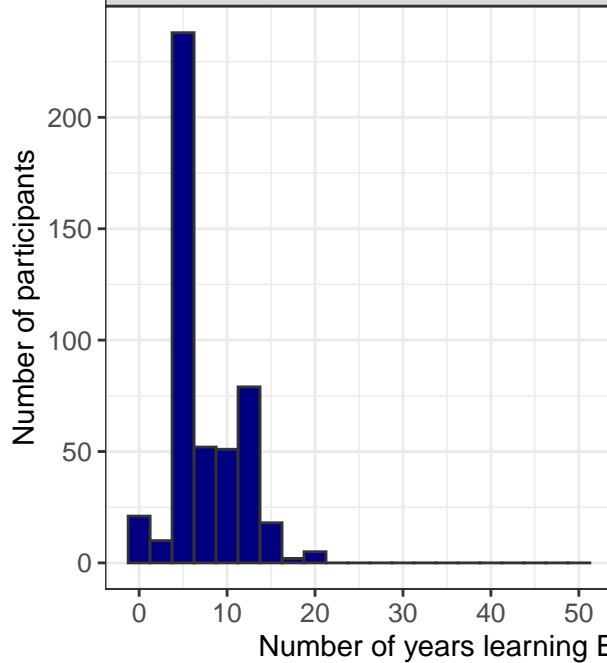

**Low proficiency
(median = 7.75 years)**

**Moderate proficiency
(median = 6.24 years)**