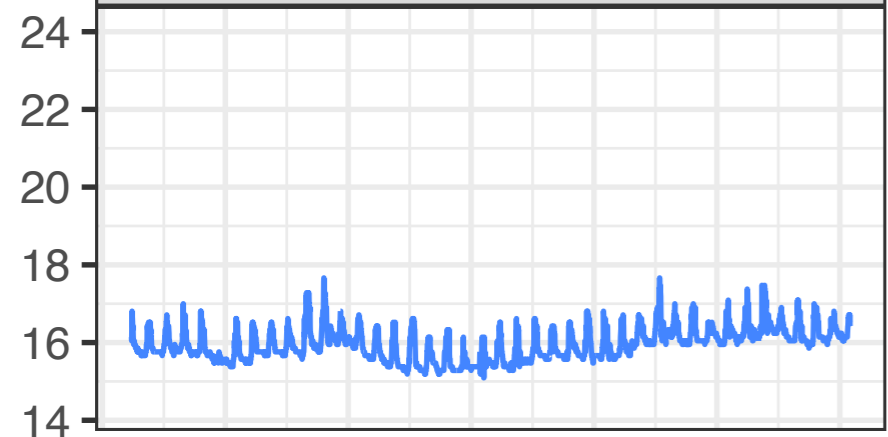

Temperature (°C)

Feb 2020

Feb 2022

Sep 2019

*O. bimaculatus*

*O. bimaculoides*

2020-01-20 2020-01-27 2020-02-03 2020-02-10 2020-02-17 2020-02-24 2020-03-02 2021-03-11 2021-12-29 2021-12-06 2021-12-13 2021-12-20 2022-01-27 2022-01-03 2022-01-10 2022-01-17 2022-01-24 2022-01-31 2019-08-12 2019-08-19 2019-08-26 2019-09-02 2019-09-09