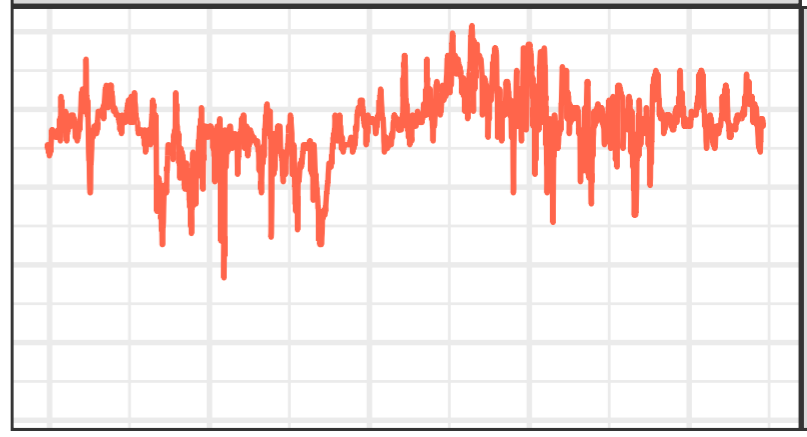

Temperature (°C)

Feb 2020

Feb 2022

Sep 2019

*O. bimaculatus*

*O. bimaculoides*

2020-01-20 2020-01-27 2020-02-03 2020-02-10 2020-02-17 2020-02-24 2020-03-02 2021-03-11 2021-12-29 2021-12-06 2021-12-13 2021-12-20 2022-01-27 2022-01-03 2022-01-10 2022-01-17 2022-01-24 2022-01-31 2019-08-12 2019-08-19 2019-08-26 2019-09-02 2019-09-09