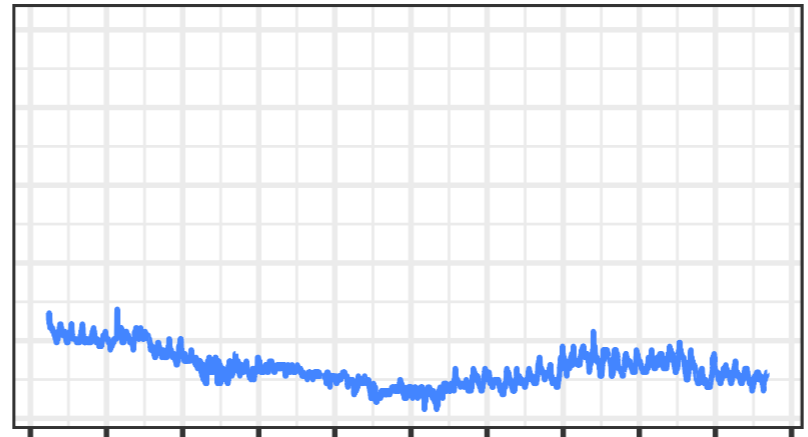

Temperature (°C)

Feb 2020

Feb 2022

Sep 2019

*O. bimaculatus*

*O. bimaculoides*

2020-01-20 2020-01-27 2020-02-03 2020-02-10 2020-02-17 2020-02-24 2020-03-02 2021-03-11 2021-12-29 2021-12-06 2021-12-13 2021-12-20 2022-01-27 2022-01-03 2022-01-10 2022-01-17 2022-01-24 2022-01-31 2019-08-12 2019-08-19 2019-08-26 2019-09-02 2019-09-09