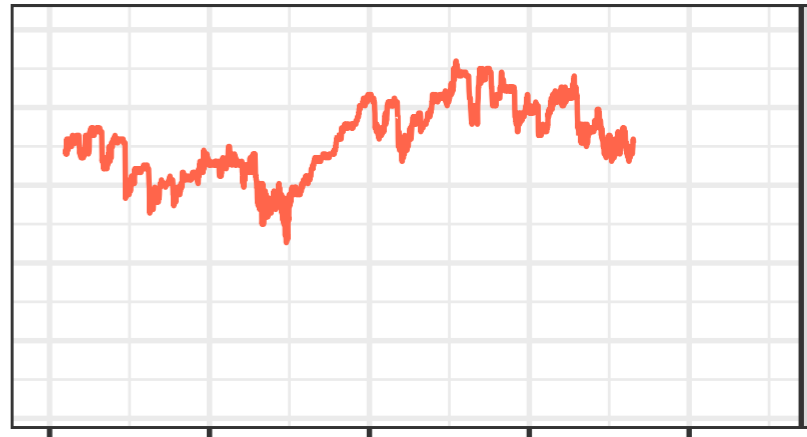

Temperature (°C)

Feb 2020

Feb 2022

Sep 2019

*O. bimaculatus*

*O. bimaculoides*

2020-01-20 2020-01-27 2020-02-03 2020-02-10 2020-02-17 2020-02-24 2020-03-02 2021-03-11 2021-12-29 2021-12-06 2021-12-13 2021-12-20 2022-01-27 2022-01-03 2022-01-10 2022-01-17 2022-01-24 2022-01-31 2019-08-12 2019-08-19 2019-08-26 2019-09-02 2019-09-09