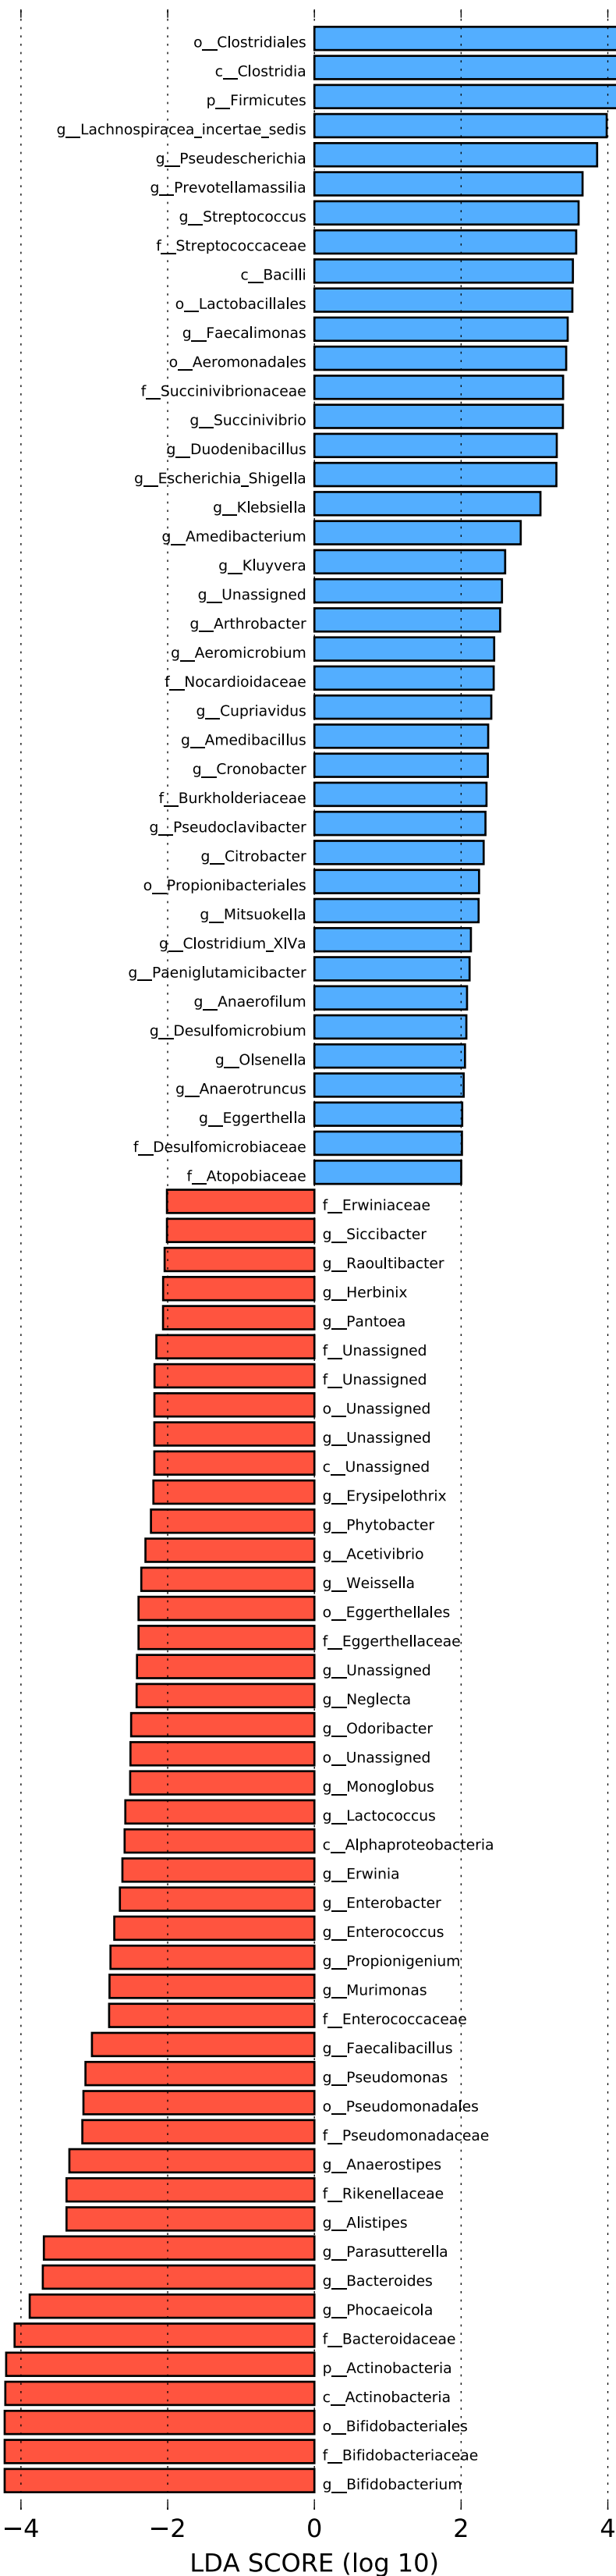

HC MUD

LDA SCORE (log 10)