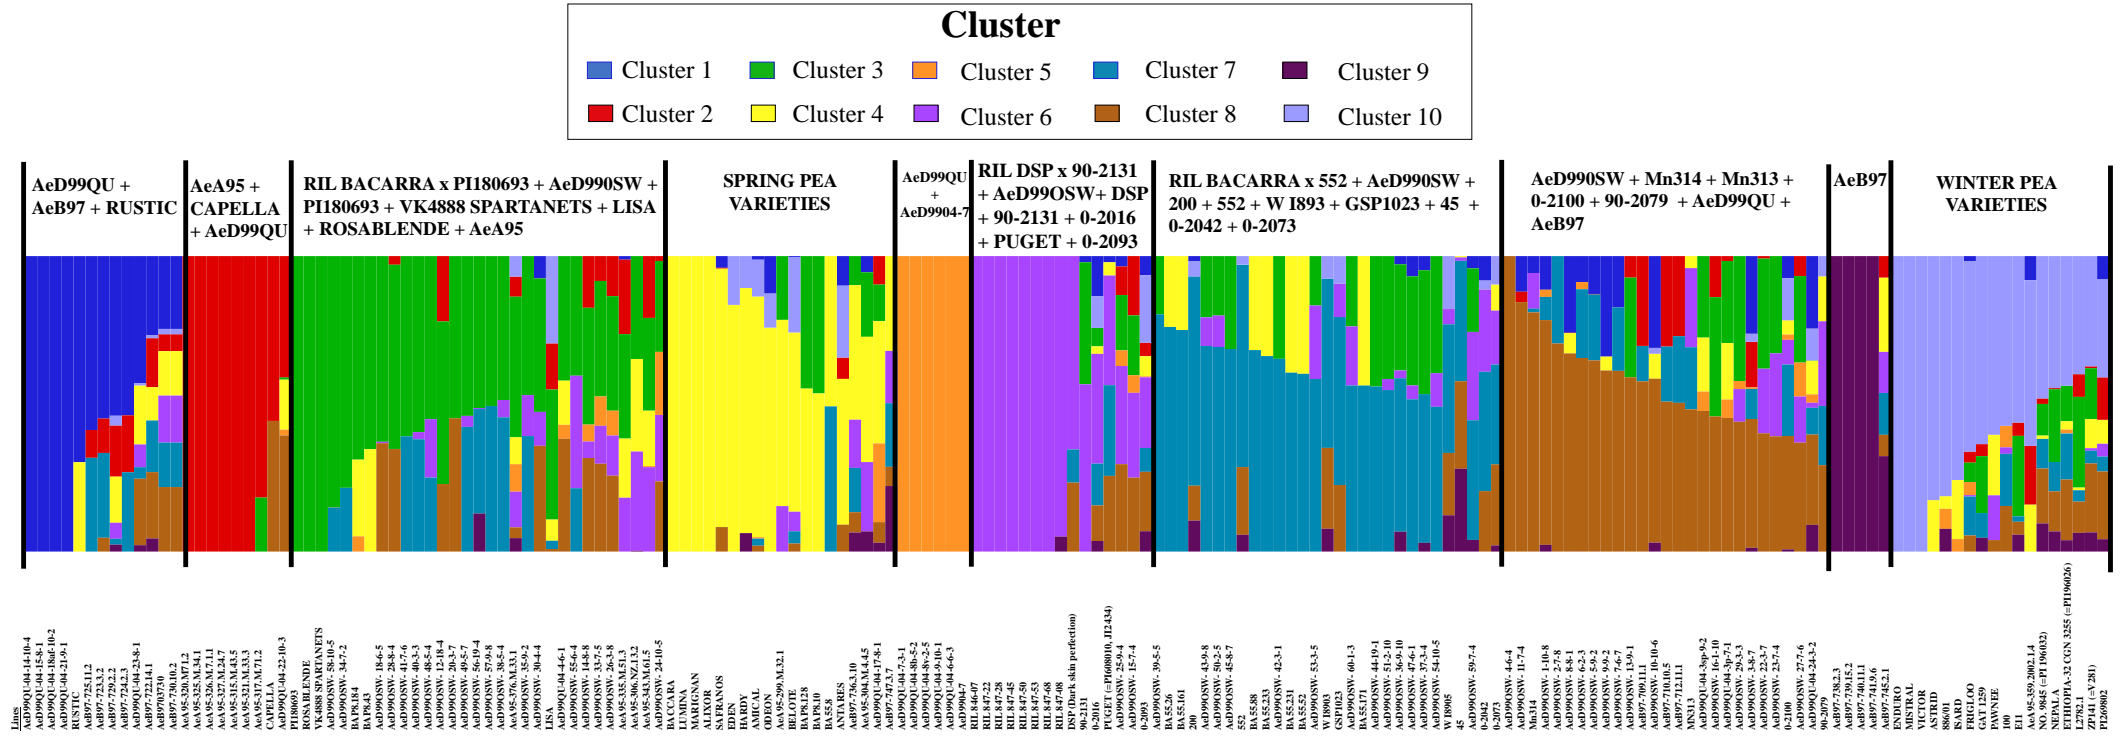

A

B

C

- 1 PII180693 + VK4888 SPARTANETS + ROSABLENDE
- 2 RIL BACCARA x PII180693 + AeD99QU + LISA + AeA95
- 3 RIL DSP x 90-2131 + 90-2131 + AeD99OSW + AeA95
- 4 AeD99QU + AeD9904-7
- 5 AeA95 + AeD99OSW
- 6 SPRING PEA VARIETIES
- 7 WINTER PEA VARIETIES + E11
- 8 RIL BACCARA x 552
- 9 AeB97 + AeD99QU + AeD99OSW + RUSTIC
- 10 AeB97 + AeD99QU + CAPELLA
- 11 AeB97
- 12 AeD99OSW
- 13 AeD99QU
- 14 AeD99OSW + AeB97 + 0- + Mn + DSP + PUGET + 45 + W 18 + GSP1023 + 200 + 90-2079 + 552