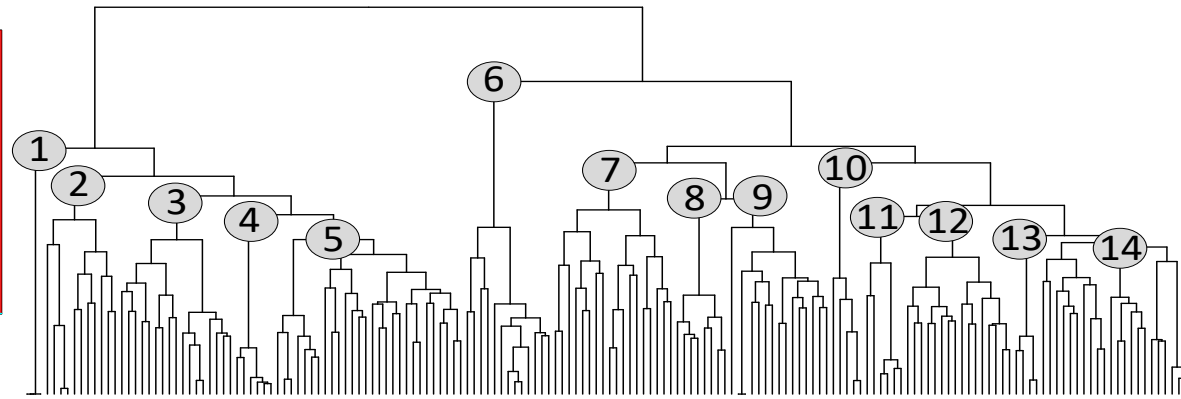

C

- 1 PII180693 + VK4888 SPARTANETS + ROSABLENDE
- 2 RIL BACCARA x PII180693 + AeD99QU + LISA + AeA95
- 3 RIL DSP x 90-2131 + 90-2131 + AeD99OSW + AeA95
- 4 AeD99QU + AeD9904-7
- 5 AeA95 + AeD99OSW
- 6 SPRING PEA VARIETIES
- 7 WINTER PEA VARIETIES + E11
- 8 RIL BACCARA x 552
- 9 AeB97 + AeD99QU + AeD99OSW + RUSTIC
- 10 AeB97 + AeD99QU + CAPELLA
- 11 AeB97
- 12 AeD99OSW
- 13 AeD99QU
- 14 AeD99OSW + AeB97 + 0- + Mn + DSP + PUGET + 45 + W 18 + GSP1023 + 200 + 90-2079 + 552