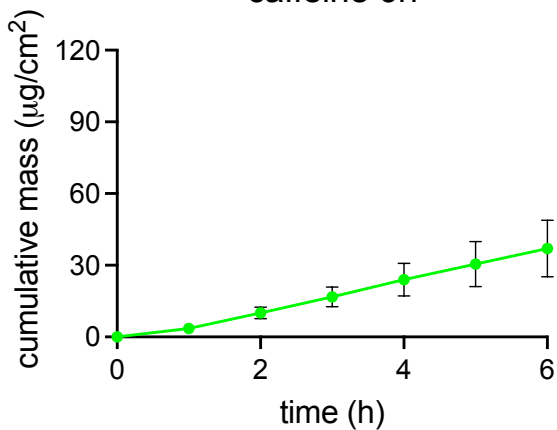

A

caffeine 6h

B

caffeine 6h 32°C

C

caffeine 12h