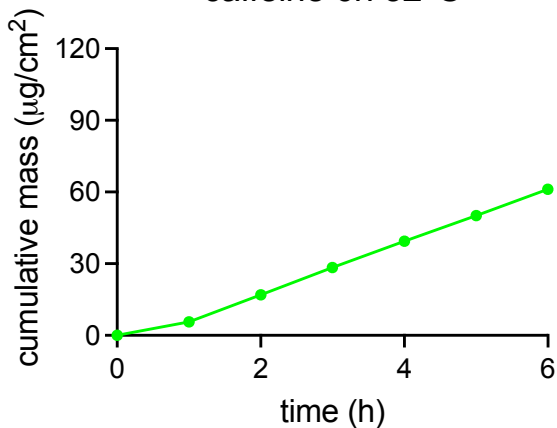

A

caffeine 6h

B

caffeine 6h 32°C

C

caffeine 12h