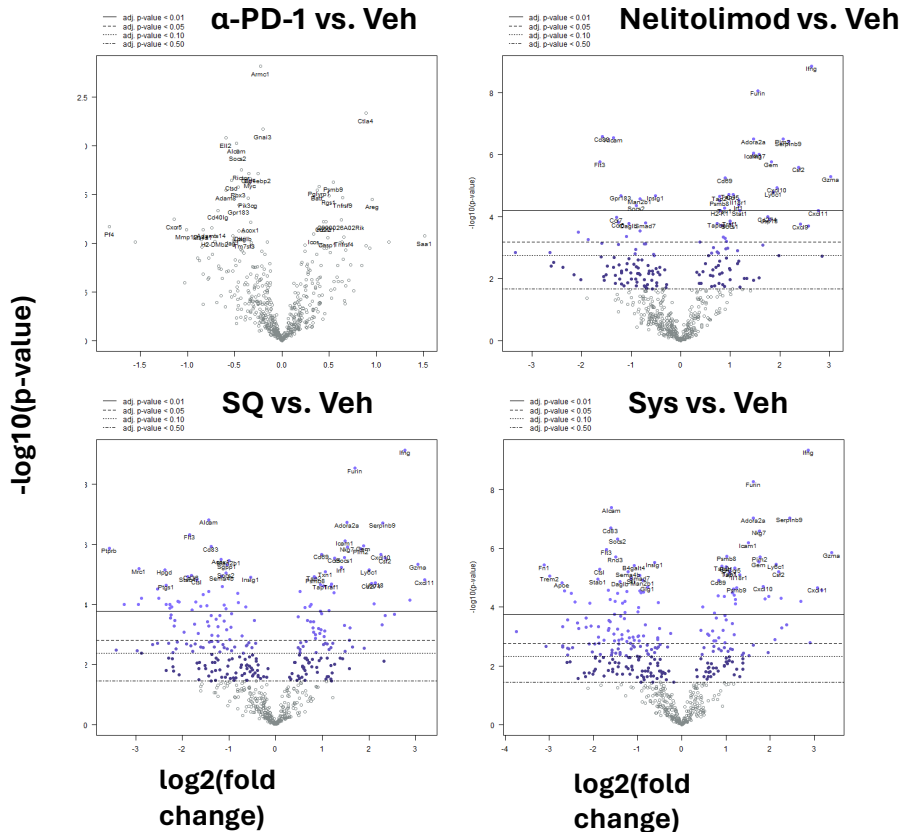

A**B**

***p<0.001 vs. Veh; #p<0.05, ##p<0.01 vs. α-PD-1 Ctrl