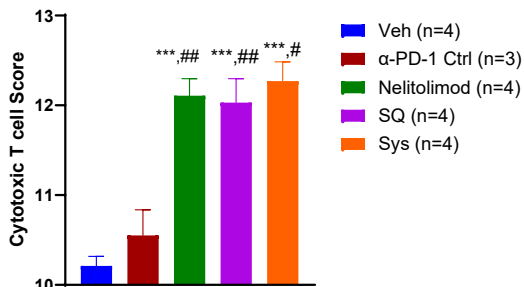

A**B**

***p<0.001 vs. Veh; #p<0.05, ##p<0.01 vs. α-PD-1 Ctrl