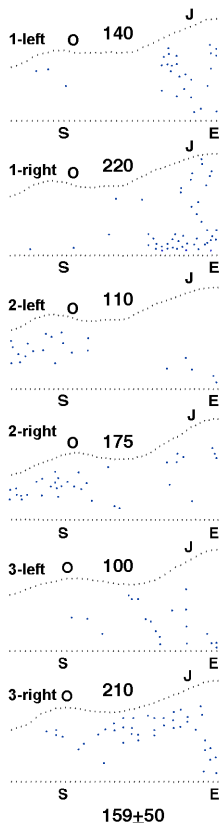

air

DMSO

water