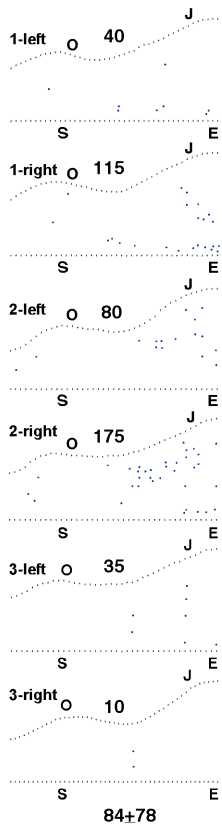

air

DMSO

water