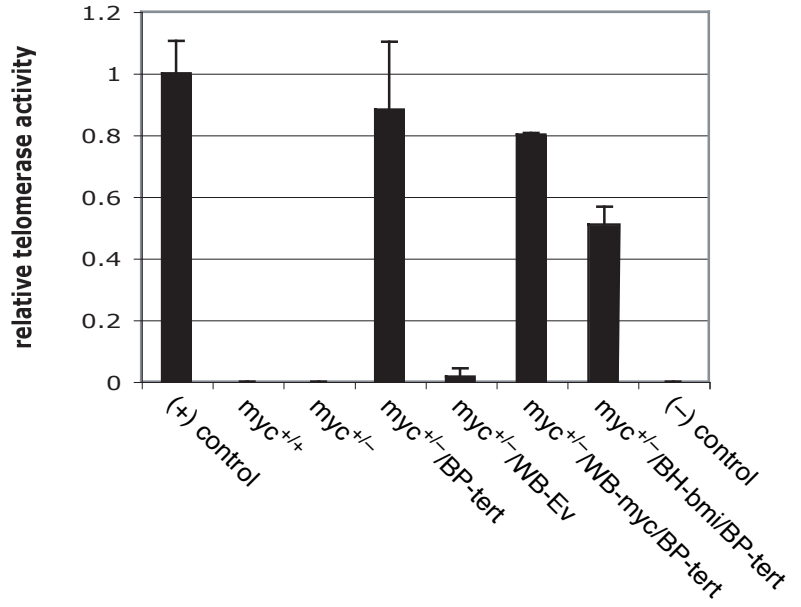

A**KEY:**

BP: pBABE-puro
 WB: pWZL-blast
 BH: pBABE-hygro
 EV: empty vector

B**C**