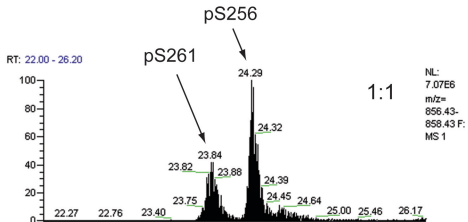

Raw

Norm

1.57

1.00

0.74

0.47

3.07

1.96

+2

Raw

Norm

1.77

1.00

+3