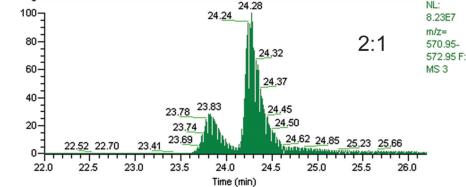

Raw

Norm

1.57

1.00

0.74

0.47

3.07

1.96

+2

Raw

Norm

1.77

1.00

+3