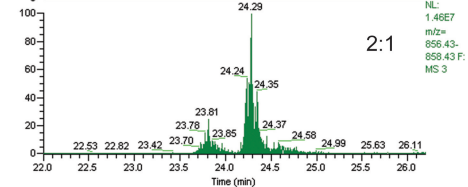

Raw

Norm

1.57

1.00

0.74

0.47

3.07

1.96

+2

Raw

Norm

1.77

1.00

+3