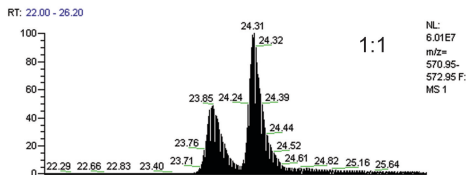

Raw

Norm

1.57

1.00

0.74

0.47

3.07

1.96

+2

Raw

Norm

1.77

1.00

+3