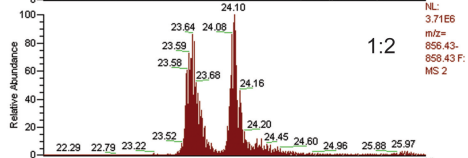

Raw

Norm

1.57

1.00

0.74

0.47

3.07

1.96

+2

Raw

Norm

1.77

1.00

+3