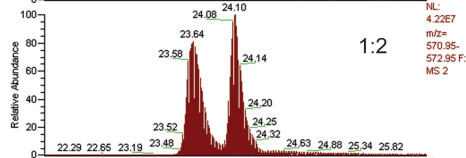

Raw

Norm

1.57

1.00

0.74

0.47

3.07

1.96

+2

Raw

Norm

1.77

1.00

+3