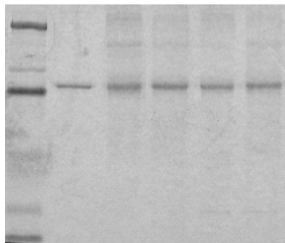

MWM

WT(plasma)

rWT

r323E

r279G

r286L

Silver Stain

MWM

WT(plasma)

rWT

r323E

r279G

r286L

Western Blot