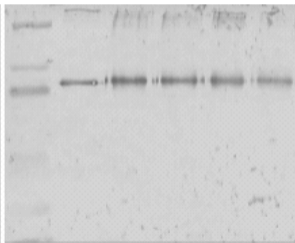

MWM

WT(plasma)

rWT

r323E

r279G

r286L

Silver Stain

MWM

WT(plasma)

rWT

r323E

r279G

r286L

Western Blot