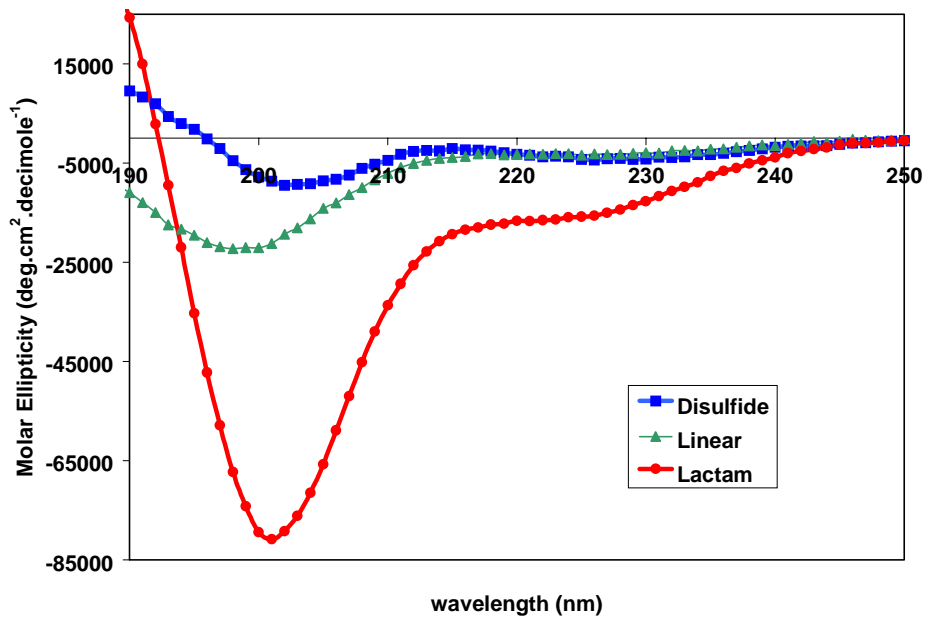

PHOSPHATE BUFFER

7% TFE