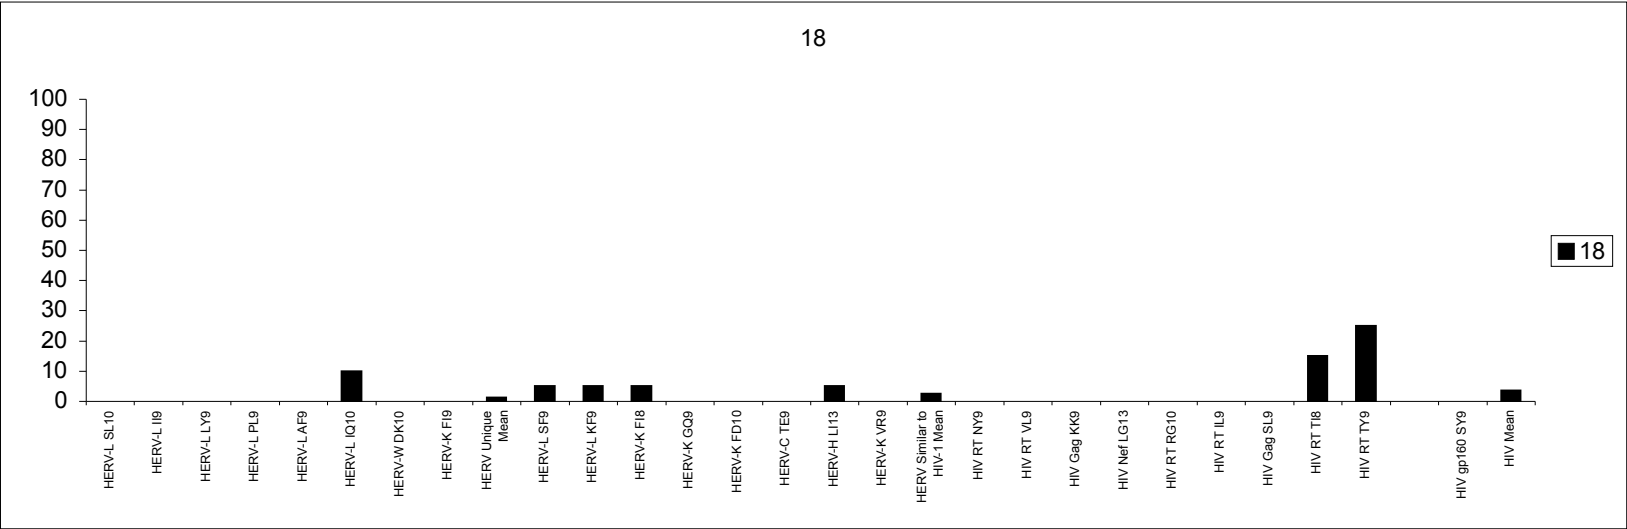

841W138

36

37

■ 42