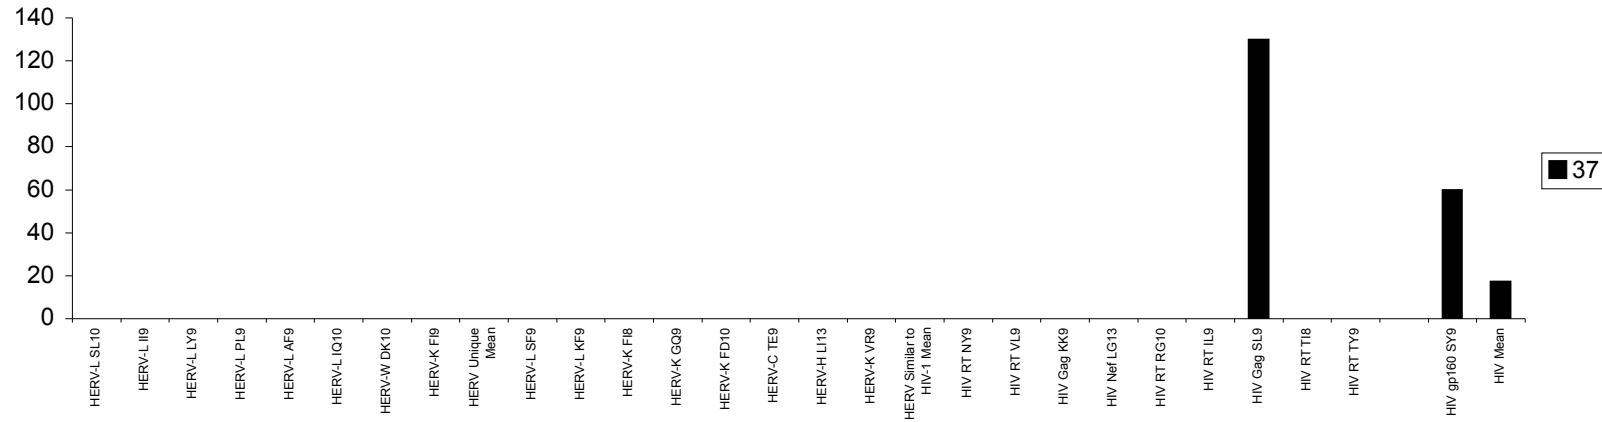

841W138

36

37

■ 42