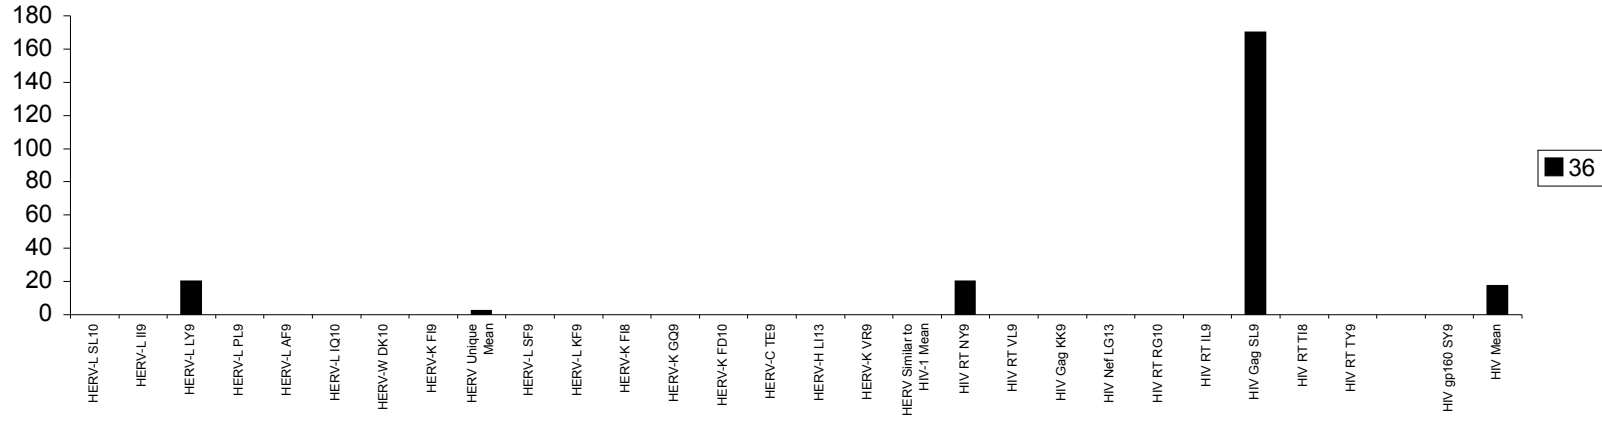

841W138

36

37

■ 42