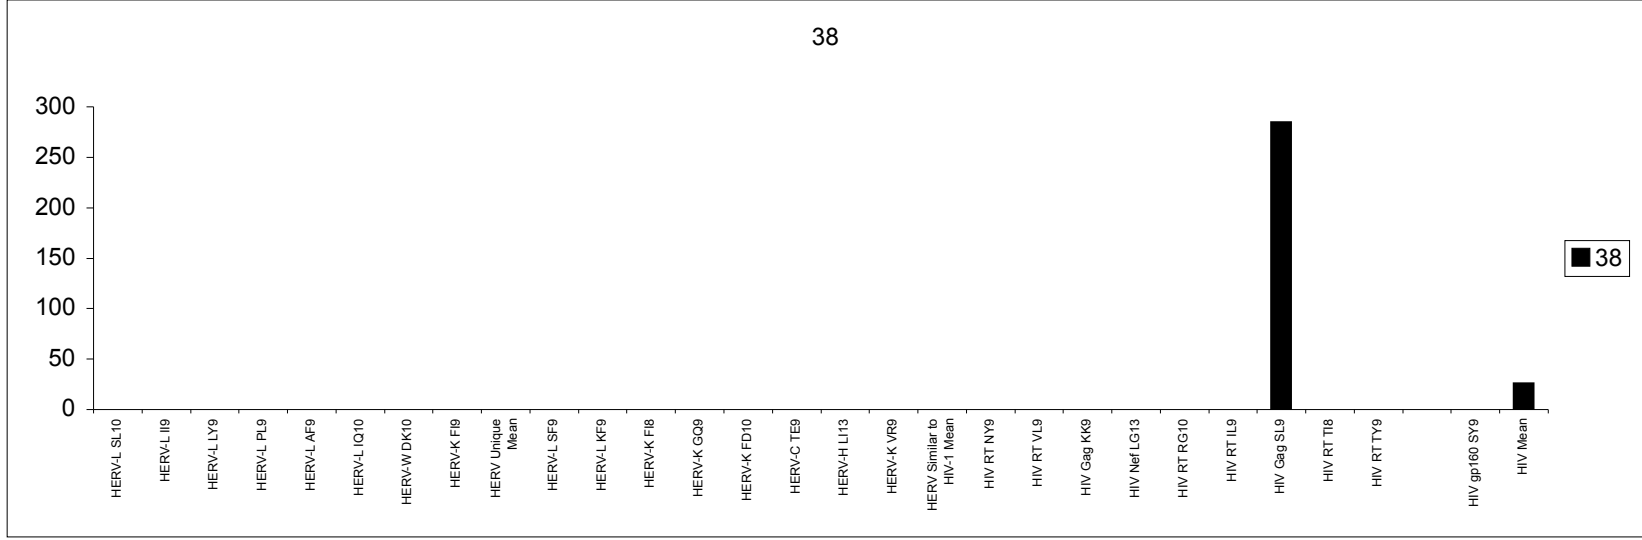

841W138

36

37

■ 42