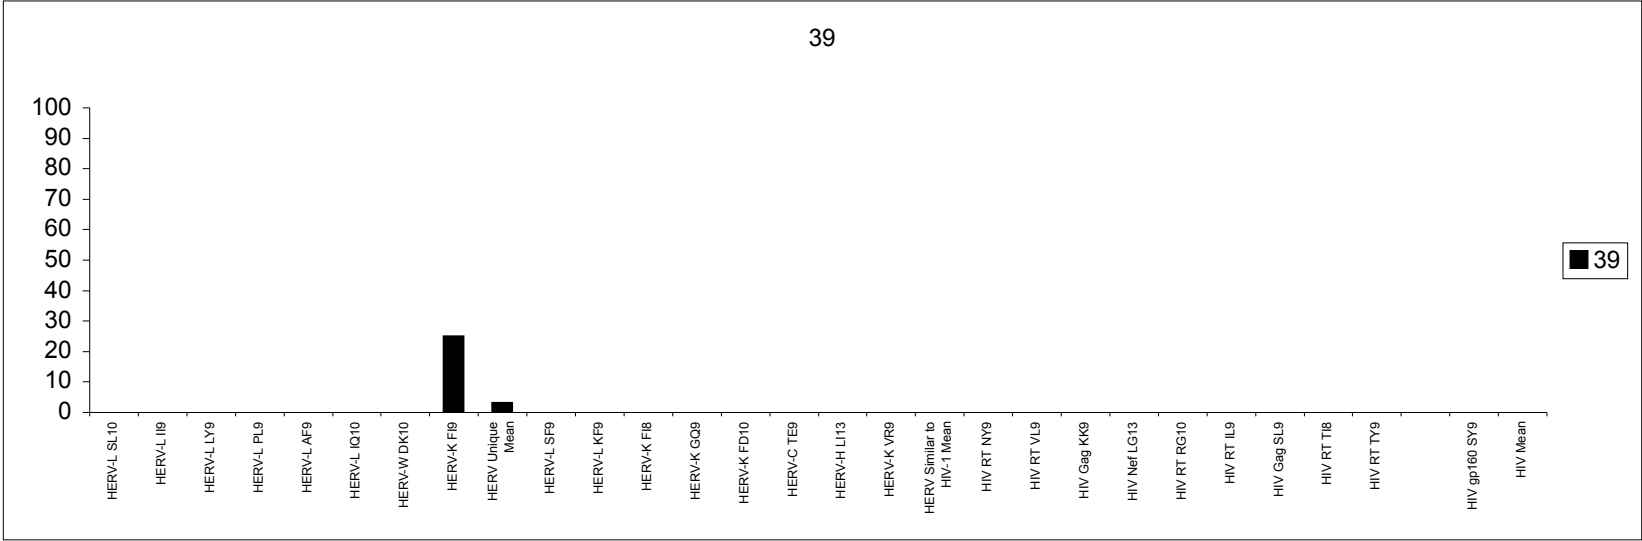

841W138

36

37

■ 42