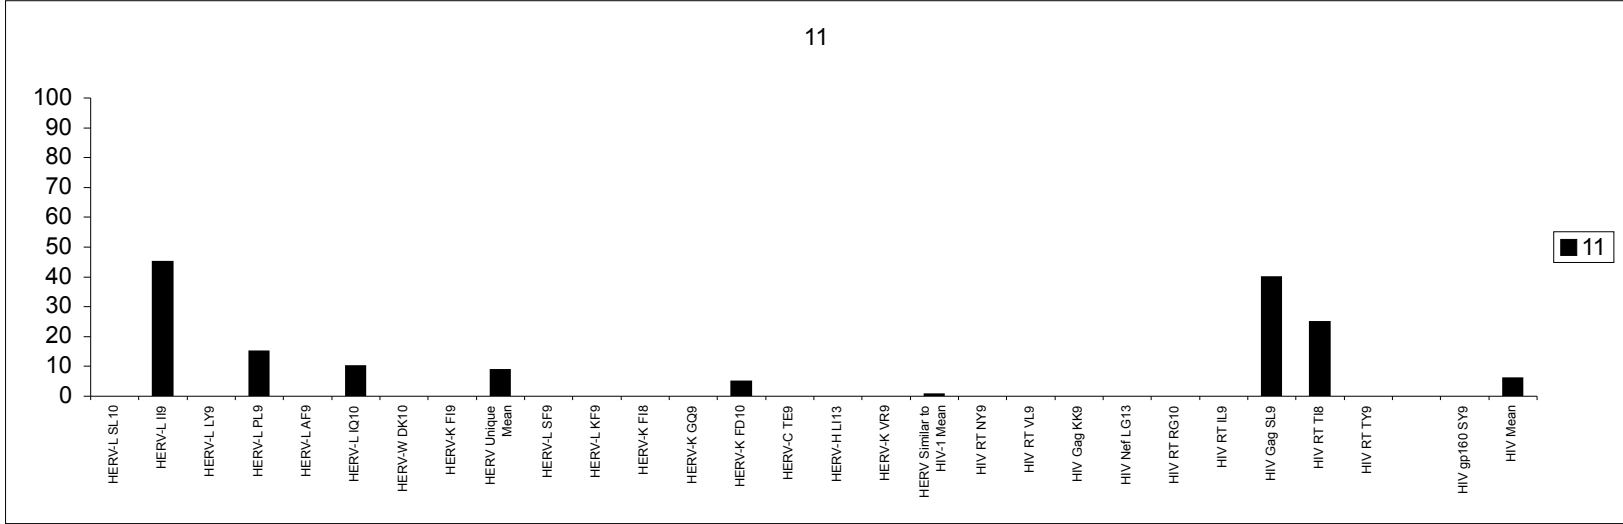

841W138

36

37

■ 42