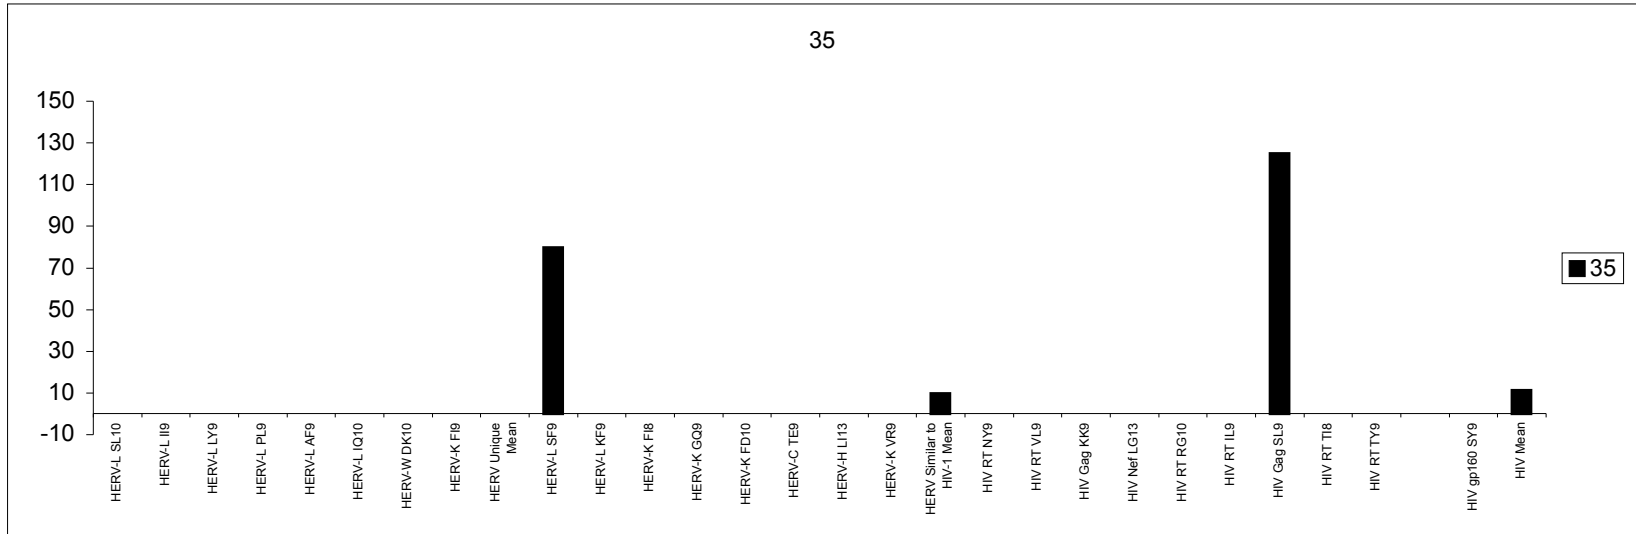

841W138

36

37

■ 42