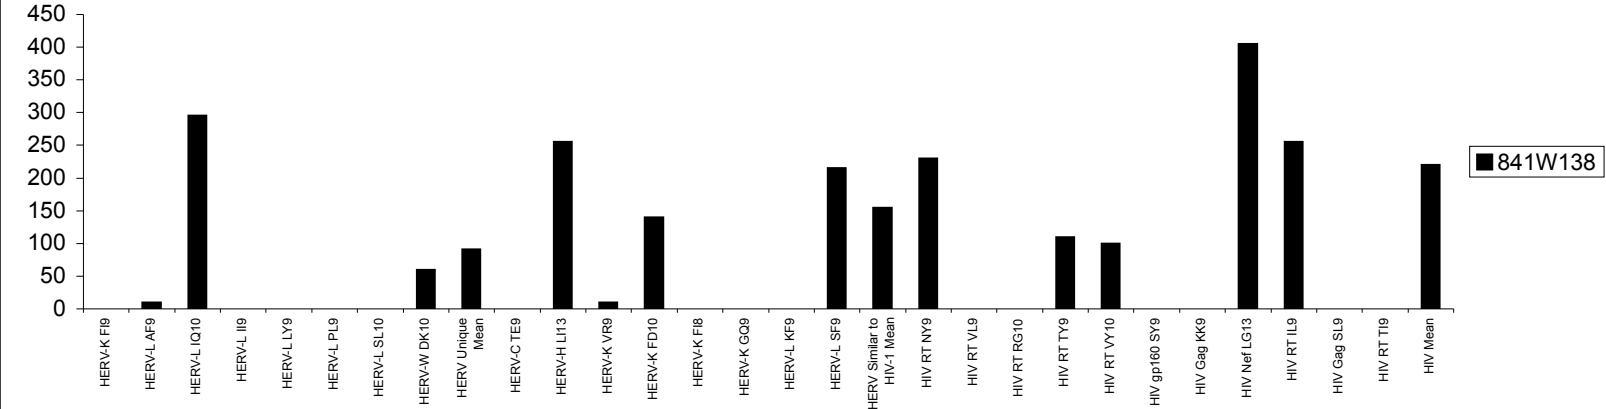

841W138

36

37

■ 42