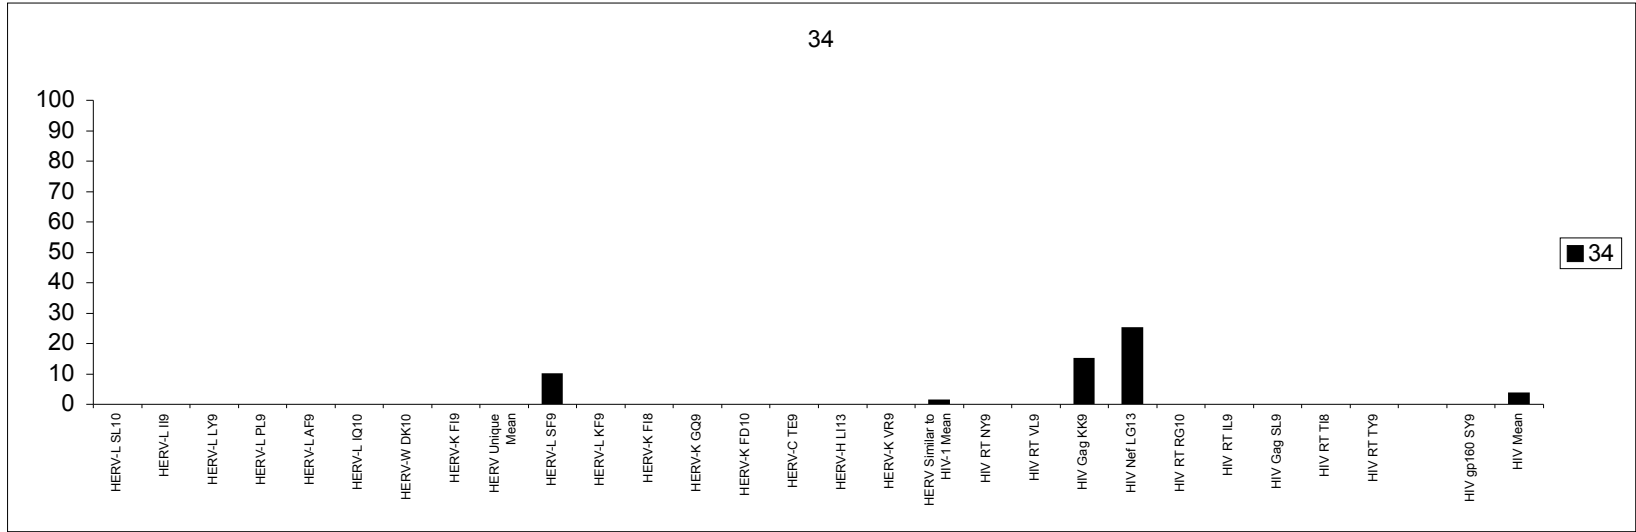

841W138

36

37

■ 42