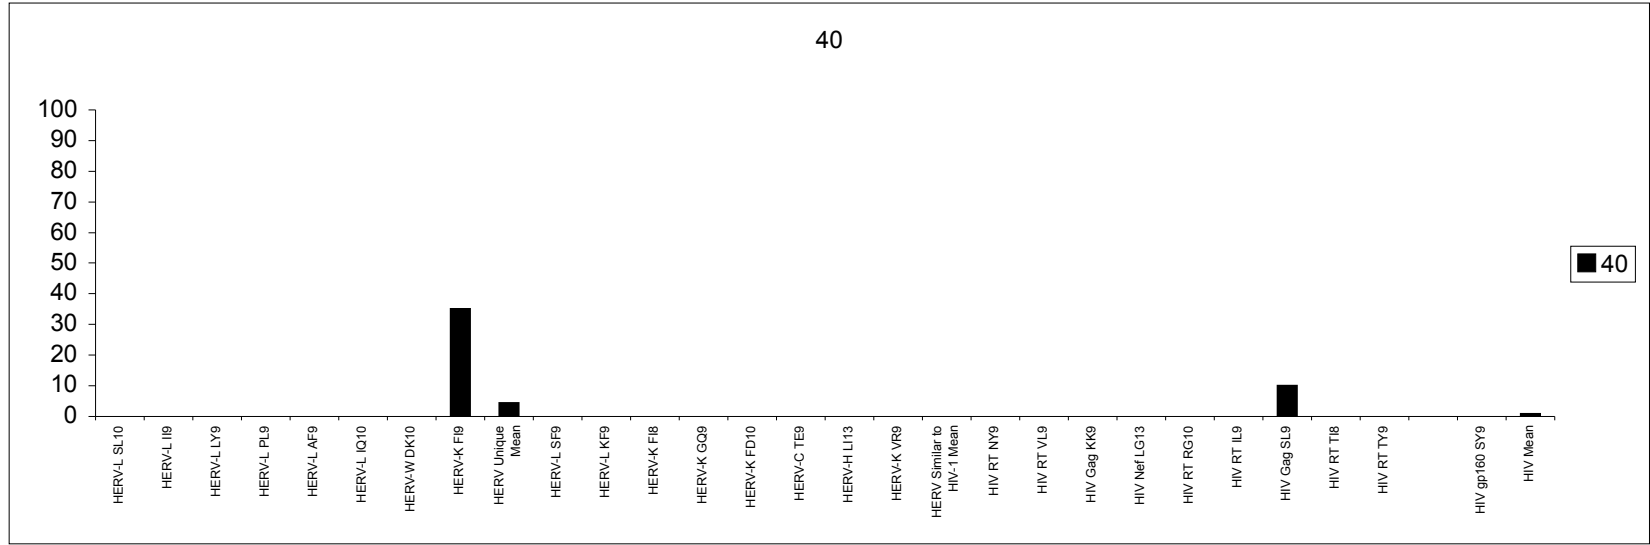

841W138

36

37

■ 42