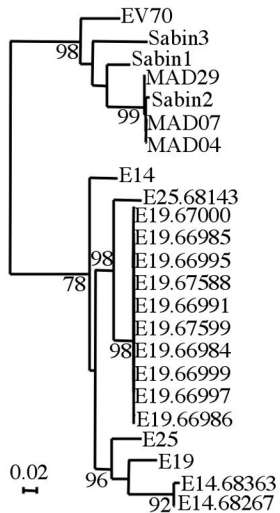

5'UTR

VP1

2C

3D