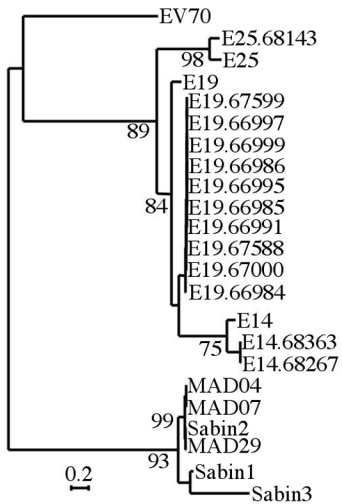

5'UTR

VP1

2C

3D