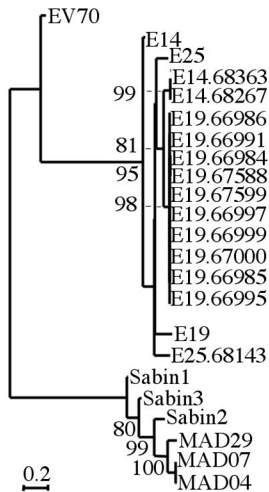

5'UTR

VP1

2C

3D