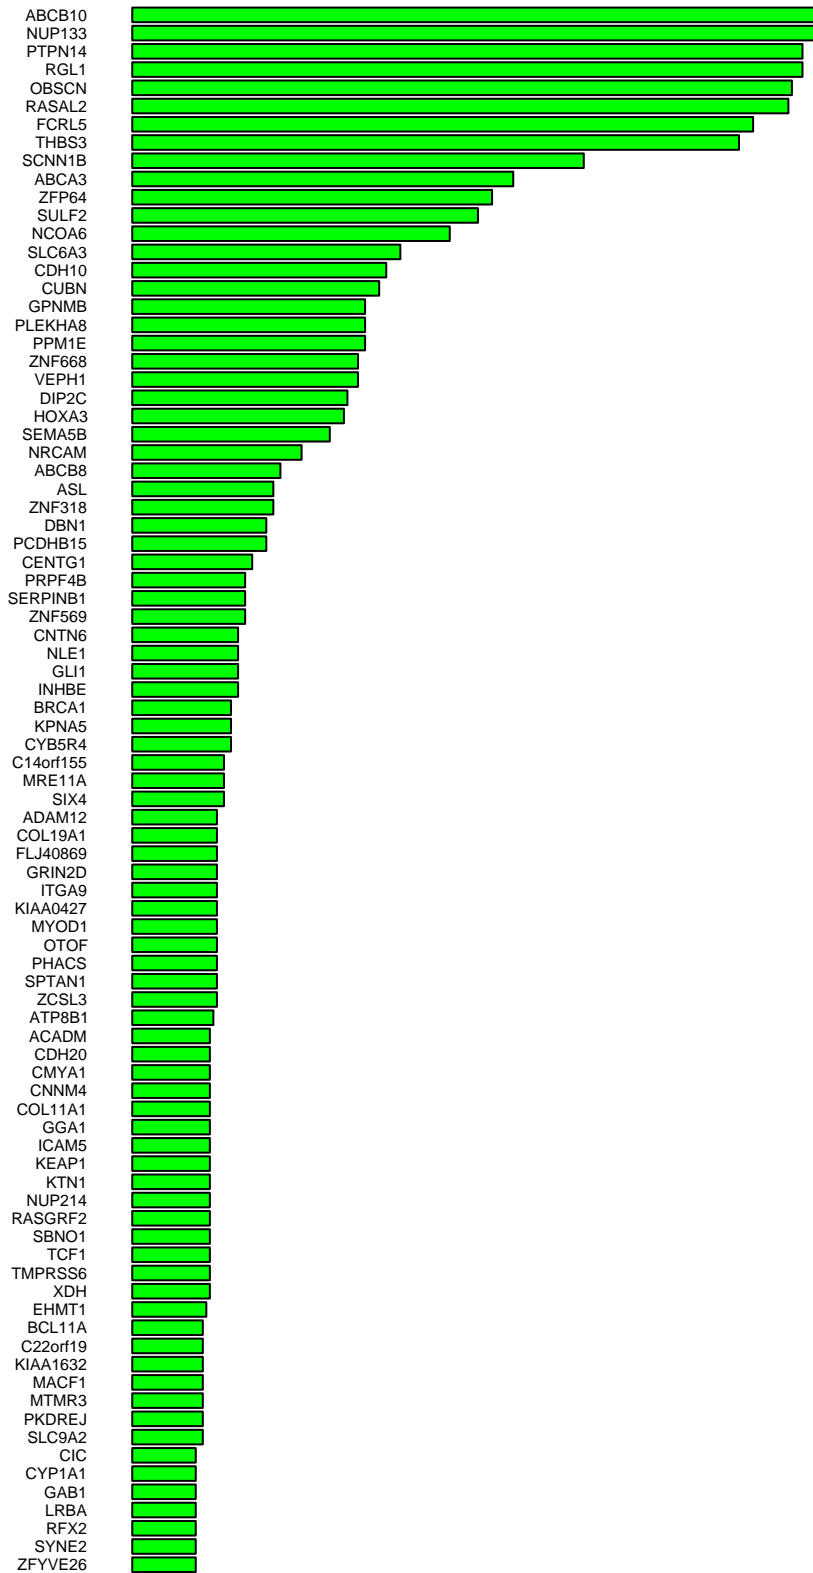

Freq.Gain

0.0 0.1 0.2 0.3 0.4 0.5

Freq.Loss

0.0 0.1 0.2 0.3 0.4