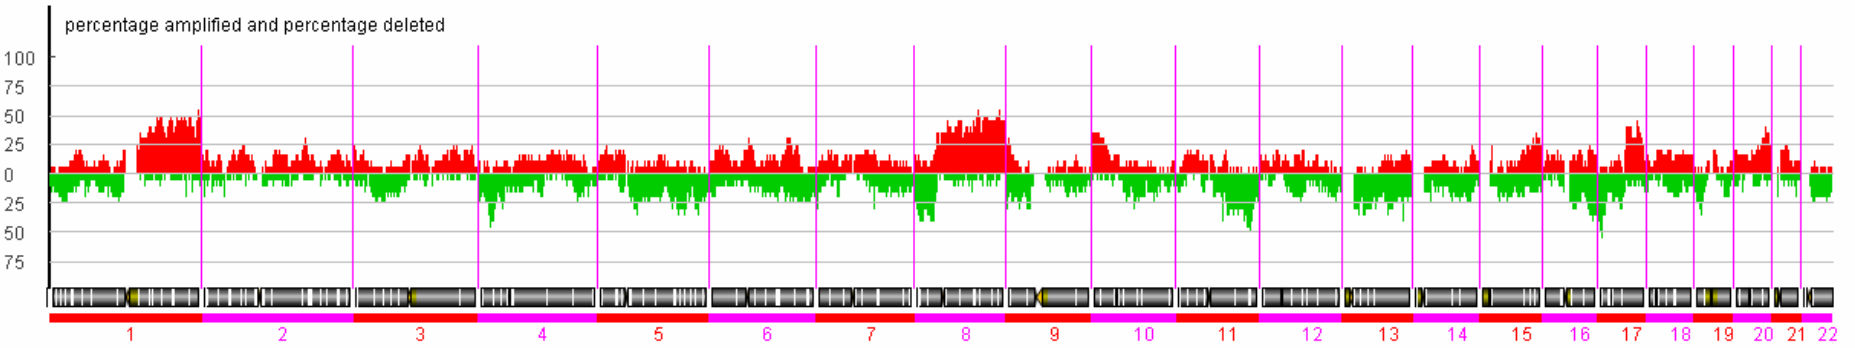

ACE: Agilent 44k (FDR = 0,0000)

Preferences

ACE: ROMA/NimbleGen 82k (FDR = 0,0000)

Preferences

ACE: Illumina 109k (FDR = 0,0000)

Preferences