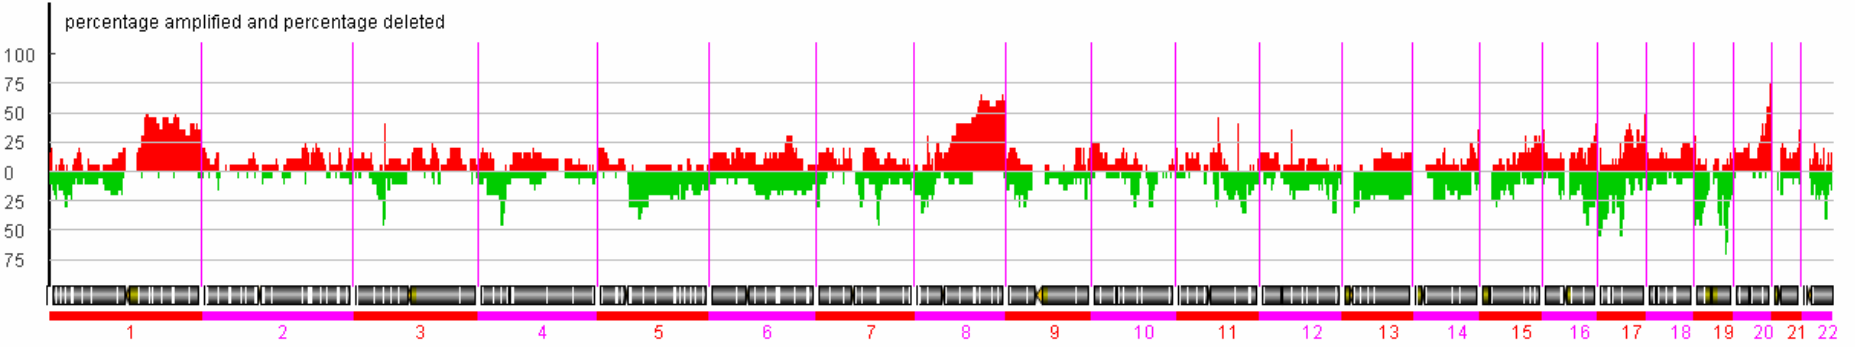

ACE: Agilent 44k (FDR = 0,0000)

Preferences

ACE: ROMA/NimbleGen 82k (FDR = 0,0000)

Preferences

ACE: Illumina 109k (FDR = 0,0000)

Preferences