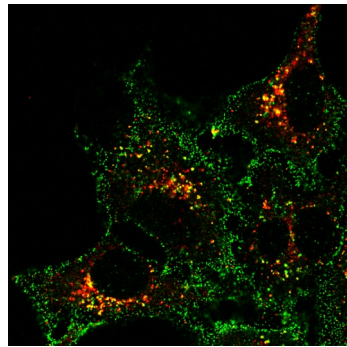

serum starved

+ EGF 30min