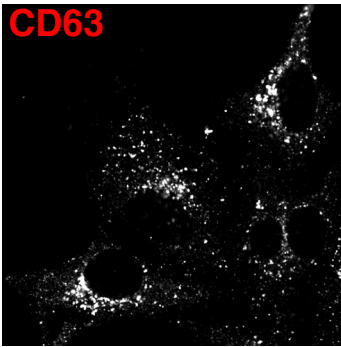

serum starved

+ EGF 30min