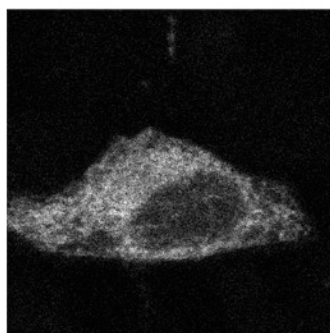

0 min.

30 min.

Calreticulin

CgB

Calreticulin

CgB

Control

VAPA WT

VAPA P56S

VAPB WT

VAPB P56S