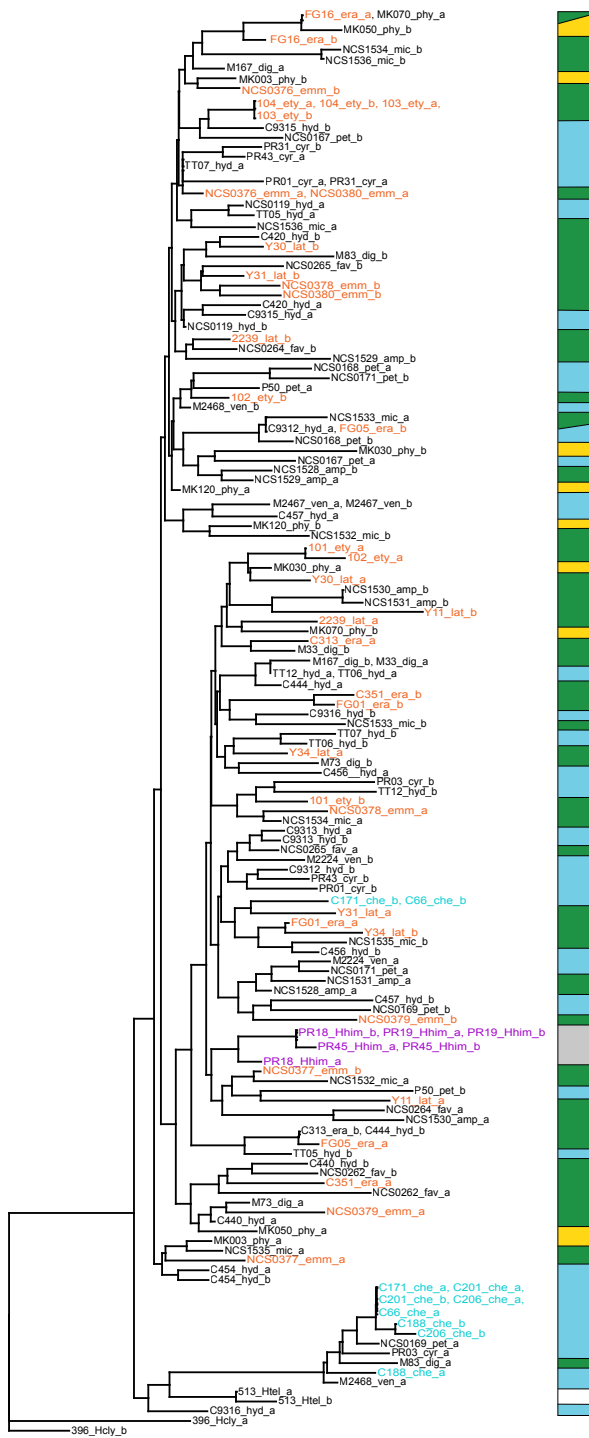

H. erato

H. melpomene

Side Bar - Geography:

Caribbean	Amazonian	Chocoo/ Parana	<i>H. himera</i>

Taxon Names - Color Pattern:

A.

kinesin (Linked)

H. erato

D.

VanGogh (Linked)

H. erato

H. melpomene

E.

mt-COI-COII (Unlinked)

H. erato

H. melpomene

F.

CAT (Unlinked)

H. erato

H. melpomene

2654 (Unlinked)

H. erato

H. melpomene

H.

SUMO (Unlinked)

H. erato

H. melpomene

I.

Suz12 (Unlinked)

H. erato

H. melpomene