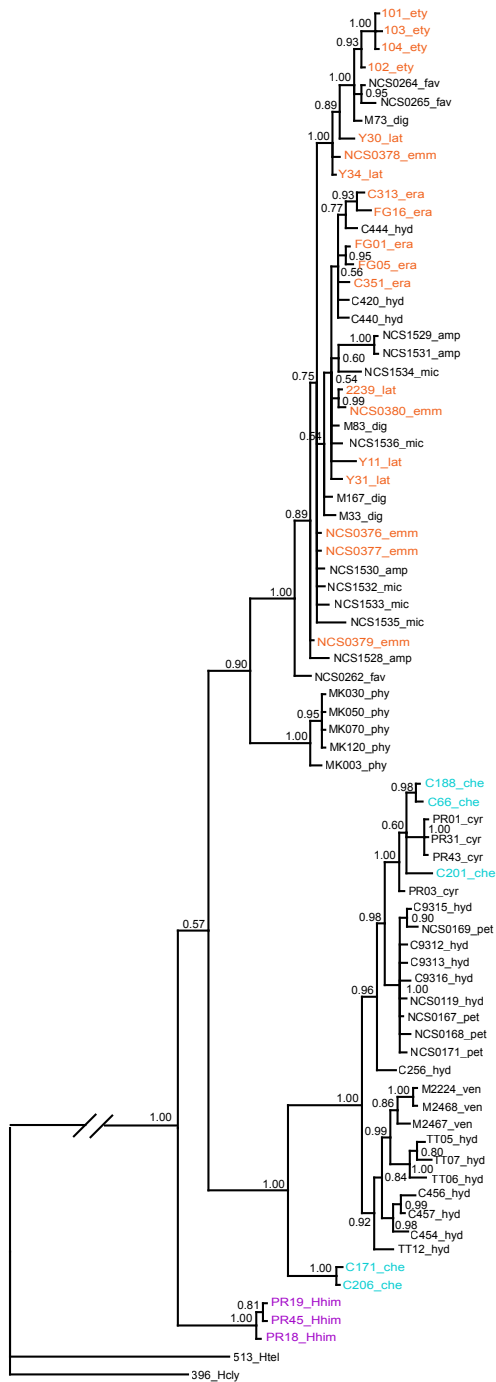

H. erato

H. melpomene

Side Bar - Geography:

Caribbean	Amazonian	Chocoo/ Parana	<i>H. himera</i>

Taxon Names - Color Pattern:

A.

kinesin (Linked)

H. erato

H. melpomene

B.

bves (Linked)

H. erato

H. melpomene

GPCR (Linked)

H. erato

H. melpomene

D.

VanGogh (Linked)

H. erato

H. melpomene

E.

mt-COI-COII (Unlinked)

H. erato

H. melpomene

F.

CAT (Unlinked)

H. erato

H. melpomene

2654 (Unlinked)

H. erato

H. melpomene

H.