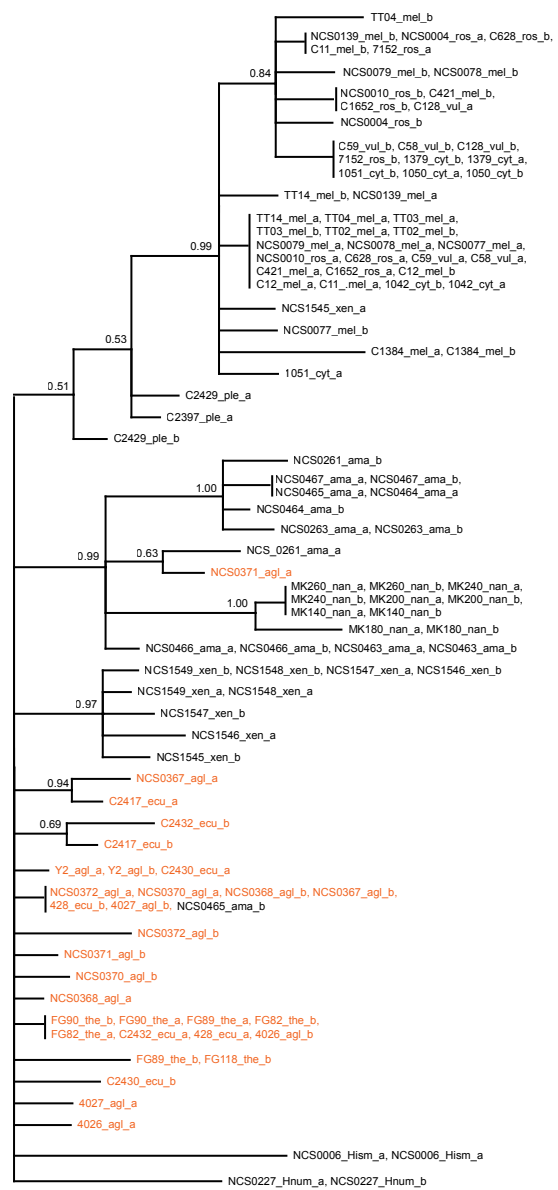

H. erato

H. melpomene

Side Bar - Geography:

Caribbean	Amazonian	Chocoo/ Parana	<i>H. himera</i>

Taxon Names - Color Pattern:

A.

kinesin (Linked)

H. erato

H. melpomene

B.

bves (Linked)

H. erato

H. melpomene

GPCR (Linked)

H. erato

H. melpomene

D.

VanGogh (Linked)

H. erato

H. melpomene

E.

mt-COI-COII (Unlinked)

H. erato

H. melpomene