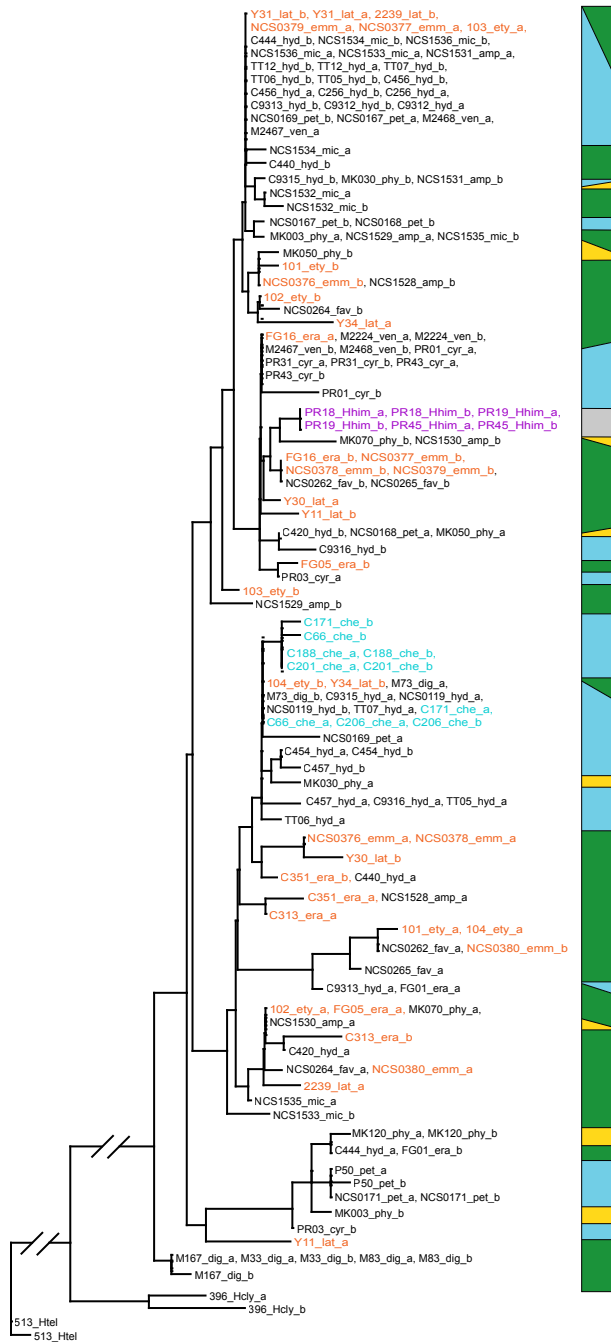

H. erato

H. melpomene

Side Bar - Geography:

Caribbean	Amazonian	Chocoo/ Parana	<i>H. himera</i>

Taxon Names - Color Pattern:

A.

kinesin (Linked)

H. erato

D.

VanGogh (Linked)

H. erato

H. melpomene

E.

mt-COI-COII (Unlinked)

H. erato

H. melpomene

F.

CAT (Unlinked)

H. erato

H. melpomene

2654 (Unlinked)

H. erato

H. melpomene

H.

SUMO (Unlinked)

H. erato

H. melpomene

I.

Suz12 (Unlinked)

H. erato

H. melpomene