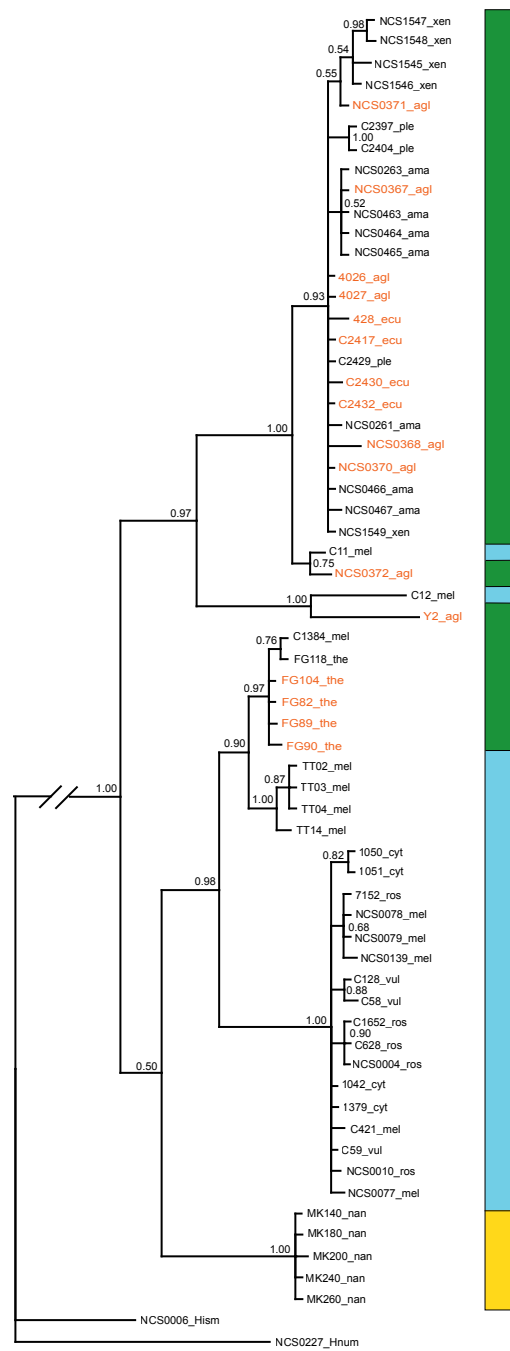

H. erato

H. melpomene

Side Bar - Geography:

Caribbean	Amazonian	Chocoo/ Parana	<i>H. himera</i>

Taxon Names - Color Pattern:

A.

kinesin (Linked)

H. erato

H. melpomene

B.

bves (Linked)

H. erato

H. melpomene

GPCR (Linked)

H. erato

H. melpomene

D.

VanGogh (Linked)

H. erato

H. melpomene

E.

mt-COI-COII (Unlinked)

H. erato

H. melpomene

F.

CAT (Unlinked)

H. erato

H. melpomene

2654 (Unlinked)

H. erato

H. melpomene

H.