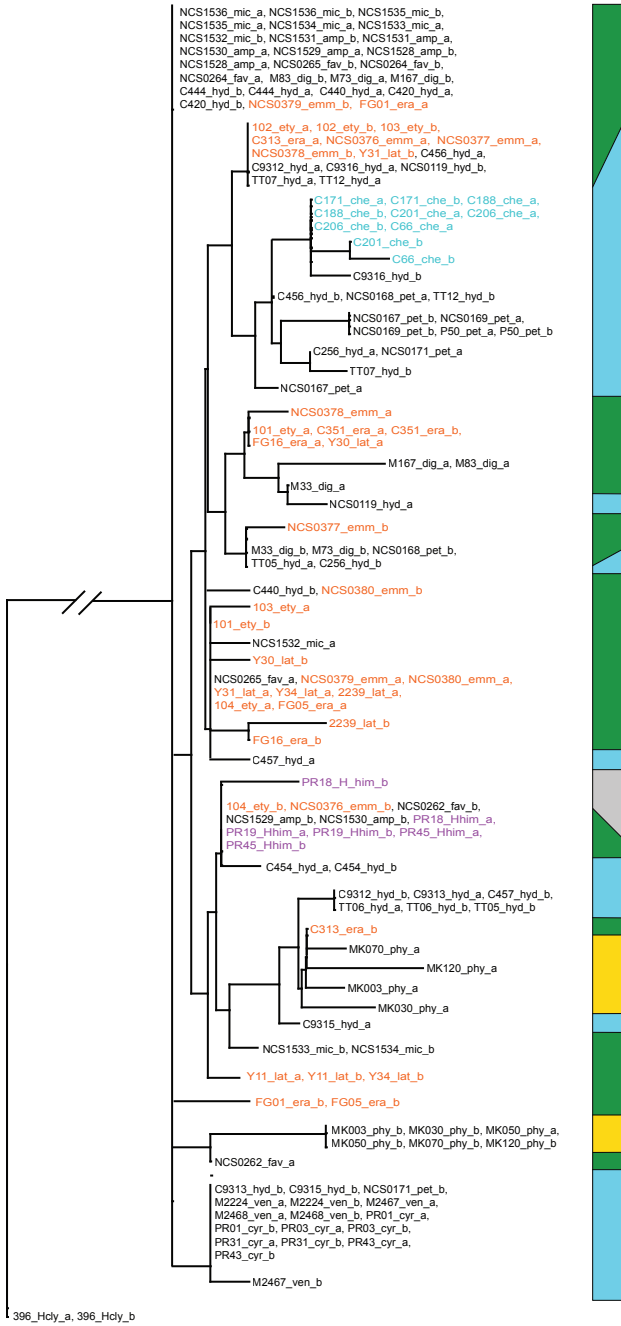

H. erato

H. melpomene

Side Bar - Geography:

Caribbean	Amazonian	Chocoo/ Parana	<i>H. himera</i>

Taxon Names - Color Pattern:

A.

kinesin (Linked)

H. erato

H. melpomene

B.

bves (Linked)

H. erato

H. melpomene

GPCR (Linked)

H. erato

H. melpomene

D.

VanGogh (Linked)

H. erato

H. melpomene

E.

mt-COI-COII (Unlinked)

H. erato

H. melpomene

F.

CAT (Unlinked)

H. erato

H. melpomene

2654 (Unlinked)

H. erato

H. melpomene

H.