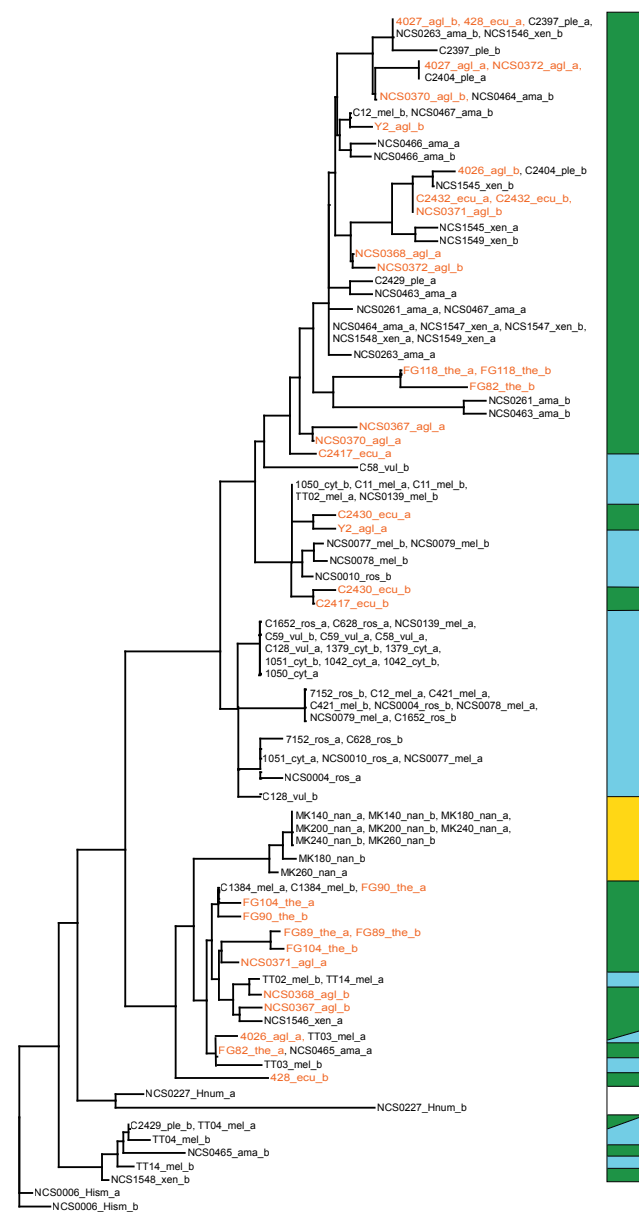

H. erato

H. melpomene

Side Bar - Geography:

Caribbean	Amazonian	Chocoo/ Parana	<i>H. himera</i>

Taxon Names - Color Pattern:

A.

kinesin (Linked)

H. erato

D.

VanGogh (Linked)

H. erato

H. melpomene

E.

mt-COI-COII (Unlinked)

H. erato

H. melpomene

F.

CAT (Unlinked)

H. erato

H. melpomene

2654 (Unlinked)

H. erato

H. melpomene

H.

SUMO (Unlinked)

H. erato

H. melpomene

I.

Suz12 (Unlinked)

H. erato

H. melpomene