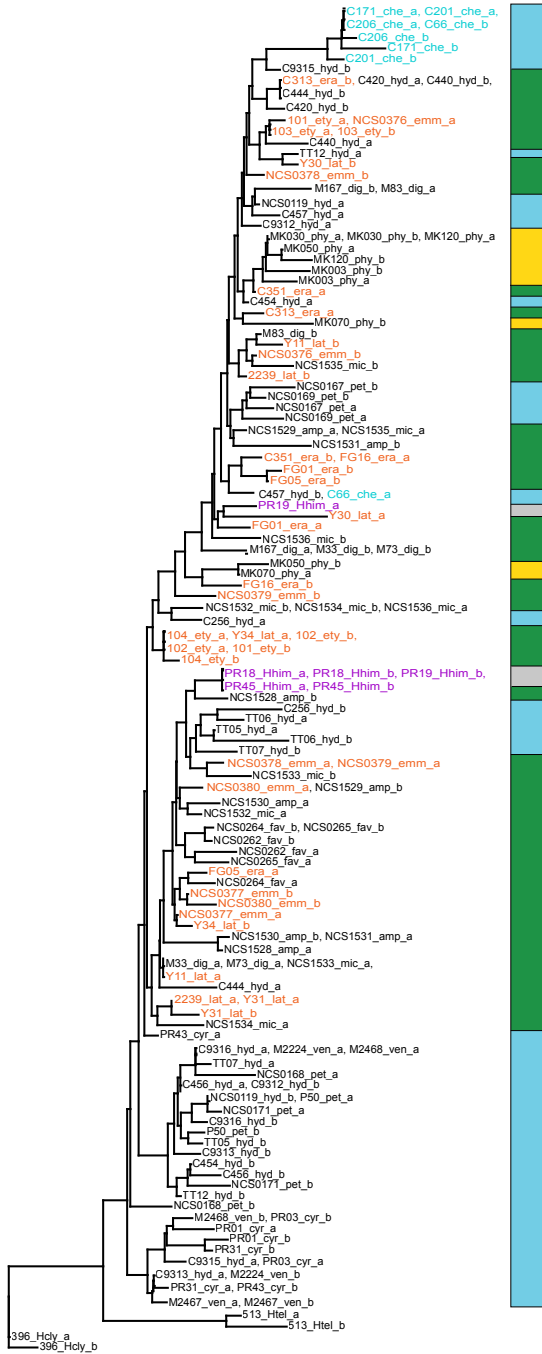

H. erato

H. melpomene

Side Bar - Geography:

Caribbean	Amazonian	Chocoo/ Parana	<i>H. himera</i>

Taxon Names - Color Pattern:

A.

kinesin (Linked)

H. erato

H. melpomene

B.

bves (Linked)

H. erato

H. melpomene

GPCR (Linked)

H. erato

H. melpomene

D.

VanGogh (Linked)

H. erato

H. melpomene

E.

mt-COI-COII (Unlinked)

H. erato

H. melpomene

F.

CAT (Unlinked)

H. erato

H. melpomene

2654 (Unlinked)

H. erato

H. melpomene

H.