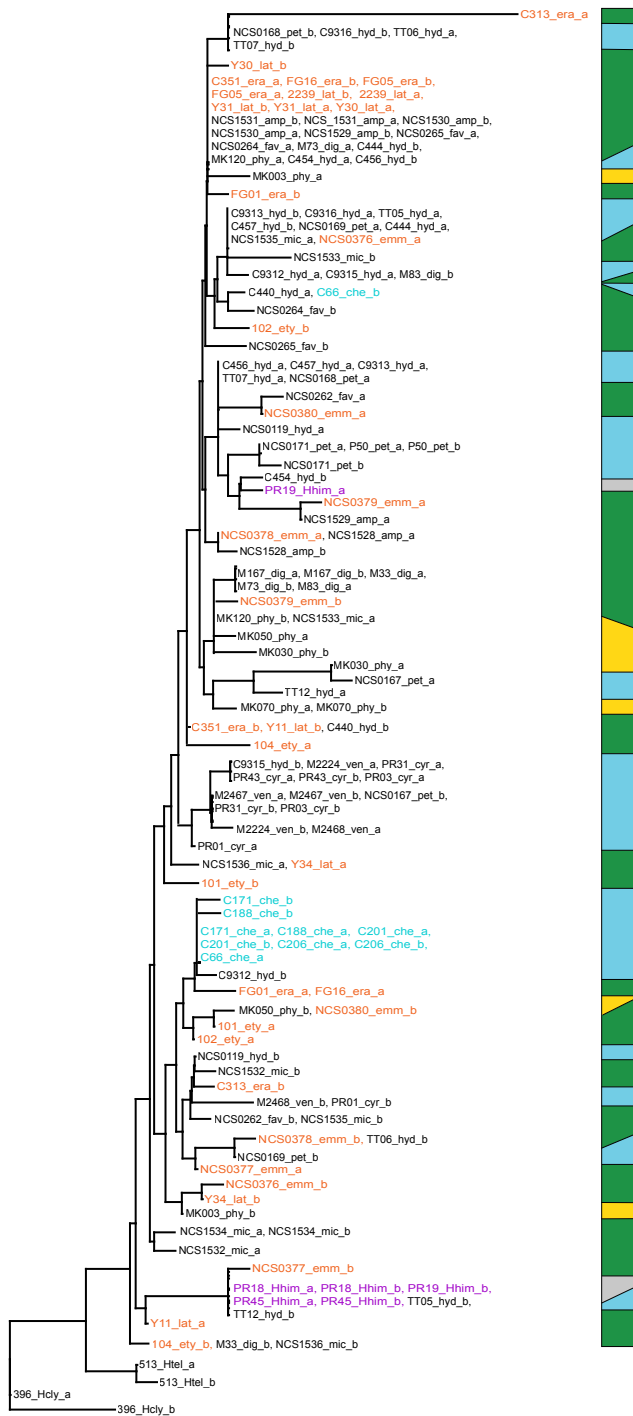

H. erato

H. melpomene

Side Bar - Geography:

Caribbean	Amazonian	Chocoo/ Parana	<i>H. himera</i>

Taxon Names - Color Pattern:

A.

kinesin (Linked)

H. erato

H. melpomene

B.

bves (Linked)

H. erato

H. melpomene

GPCR (Linked)

H. erato

H. melpomene

D.

VanGogh (Linked)

H. erato

H. melpomene

E.

mt-COI-COII (Unlinked)

H. erato

H. melpomene

SUMO (Unlinked)

H. erato

H. melpomene

I.

Suz12 (Unlinked)

H. erato

H. melpomene