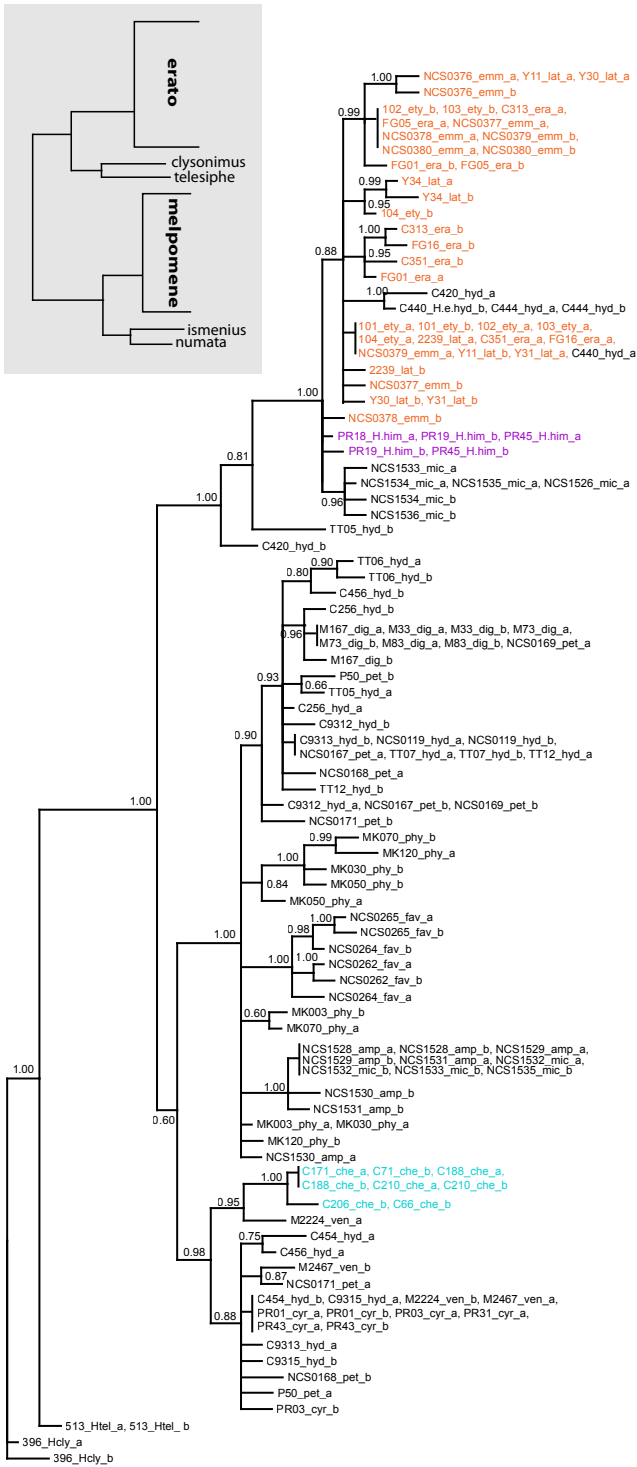

H. erato

H. melpomene

Side Bar - Geography:

Caribbean	Amazonian	Chocoo/ Parana	<i>H. himera</i>

Taxon Names - Color Pattern:

A.

kinesin (Linked)

H. erato

H. melpomene

B.

bves (Linked)

H. erato

H. melpomene

GPCR (Linked)

H. erato

H. melpomene

D.

VanGogh (Linked)

H. erato

H. melpomene

E.

mt-COI-COII (Unlinked)

H. erato

H. melpomene