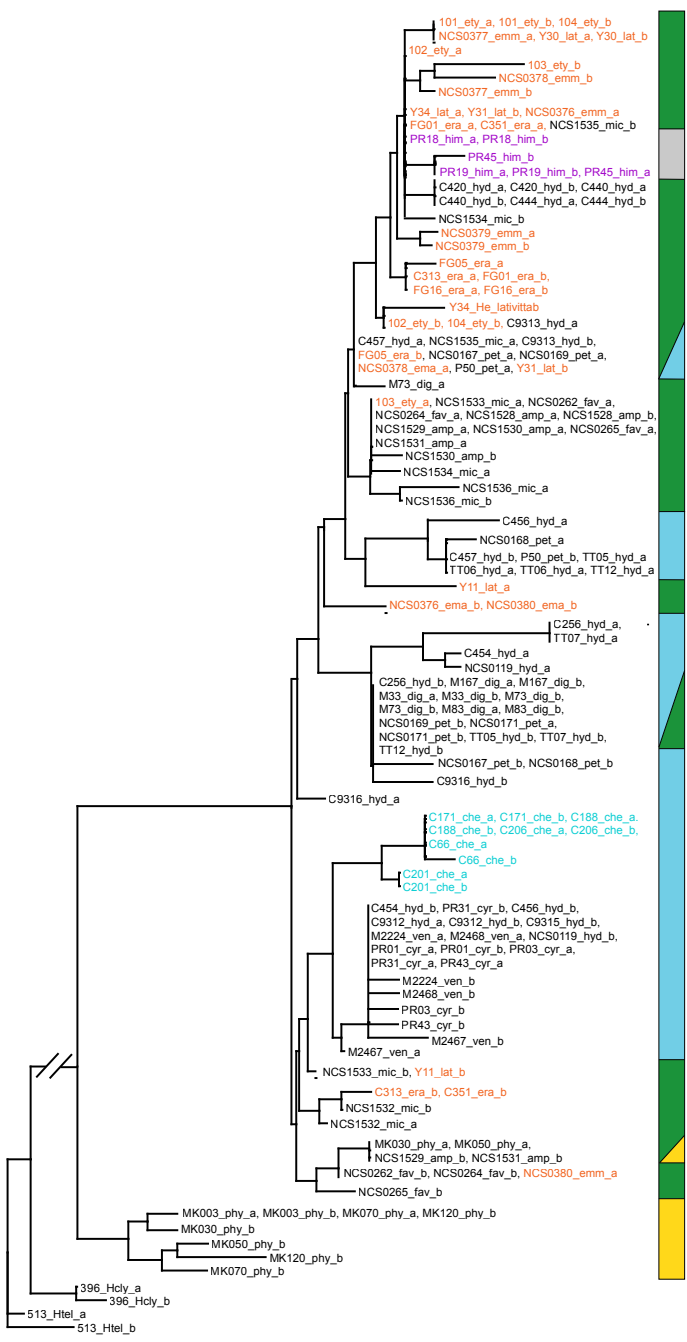

H. erato

H. melpomene

Side Bar - Geography:

Caribbean	Amazonian	Chocoo/ Parana	<i>H. himera</i>

Taxon Names - Color Pattern:

A.

kinesin (Linked)

H. erato

H. melpomene

B.

bves (Linked)

H. erato

H. melpomene

GPCR (Linked)

H. erato

H. melpomene

D.

VanGogh (Linked)

H. erato

H. melpomene

E.

mt-COI-COII (Unlinked)

H. erato

H. melpomene

F.

CAT (Unlinked)

H. erato

H. melpomene

2654 (Unlinked)

H. erato

H. melpomene

H.