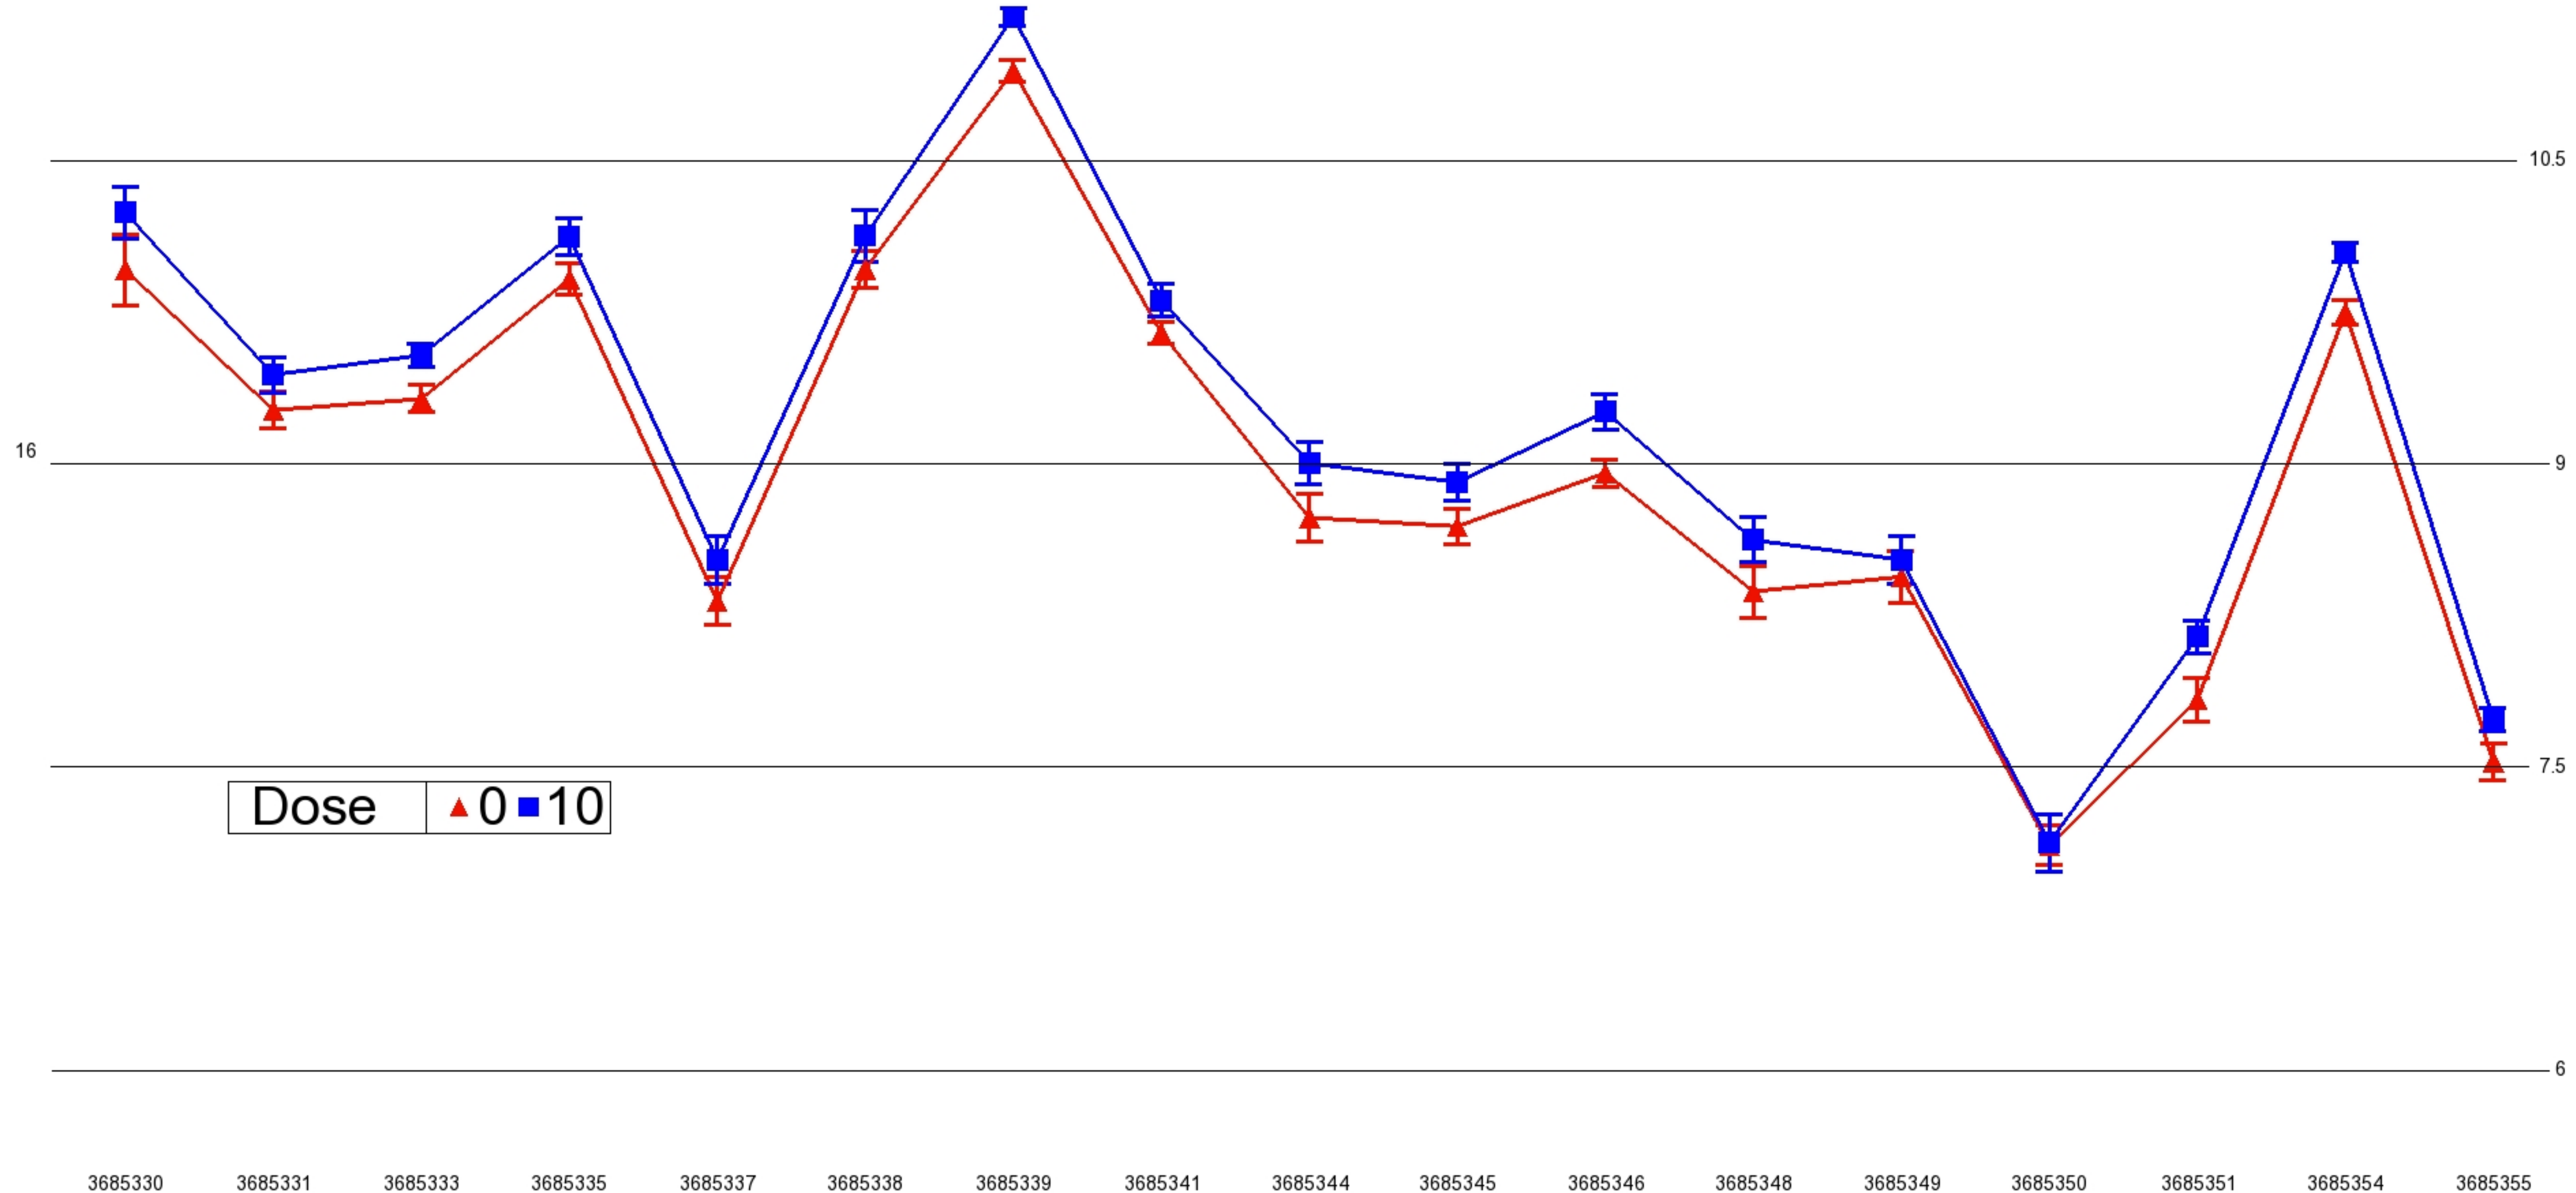

10.5

Dose

▲ 0

■ 10

Dose ▲ 0 ■ 10

Dose    ▲ 0    ■ 10

2948565

2948566