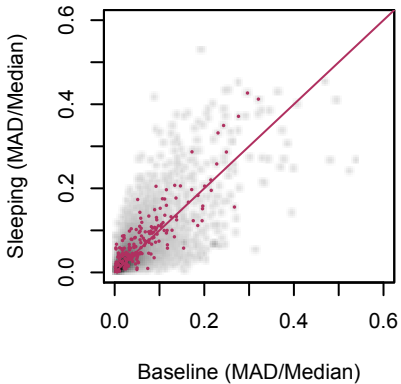

**Lung: 3 Hours**

**Lung: 6 Hours**

**Lung: 9 Hours**

**Lung: 12 Hours**