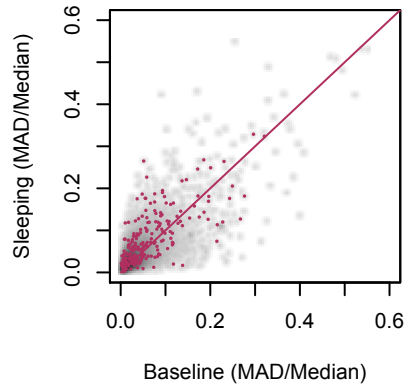

**Lung: 3 Hours**

**Lung: 6 Hours**

**Lung: 9 Hours**

**Lung: 12 Hours**