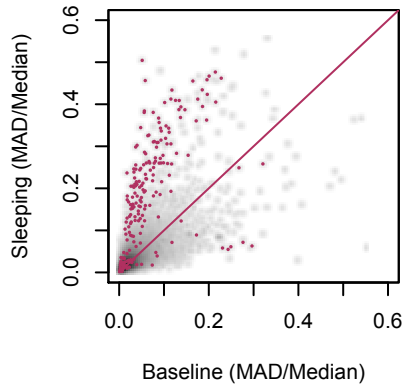

**Lung: 3 Hours**

**Lung: 6 Hours**

**Lung: 9 Hours**

**Lung: 12 Hours**