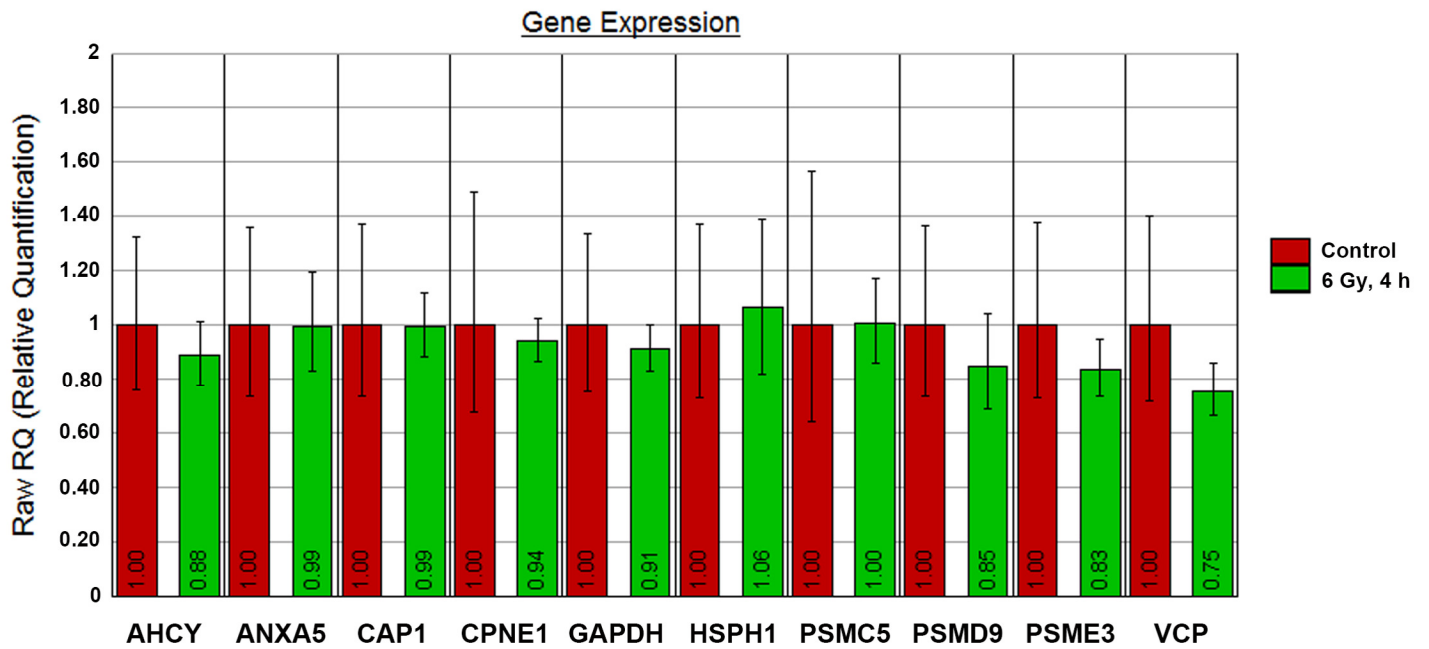

(A)

MDA-MB-231-2A

Control

6 Gy, 4 h

(B)

Figure S1

(A)

(B)

**Figure S2**

Figure S3

(A)

(B)

(C)

(D)

Figure S4

**Figure S5**

**(A)**

**(B)**

**Figure S6**

**Figure S7**