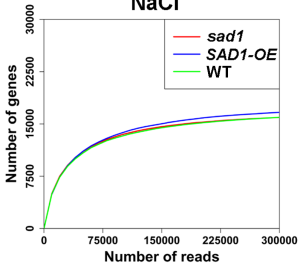

NaCl

Control