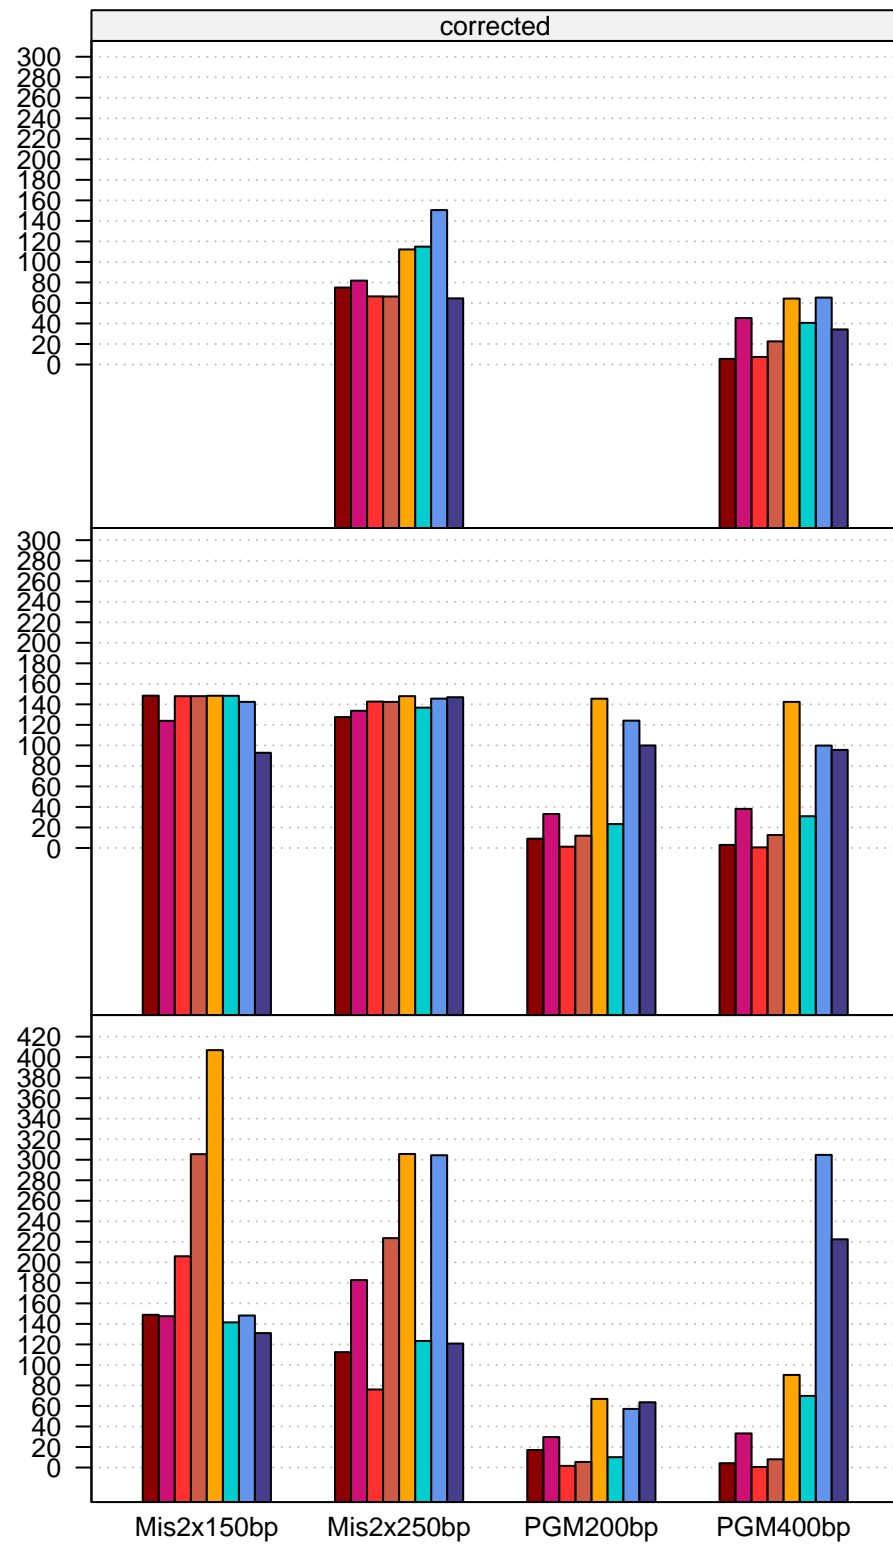

NGA50 length (kb)

ABYSS  
CLC

SOAP2  
VELVET

SPADES  
CELERA

NEWBLER  
MIRA