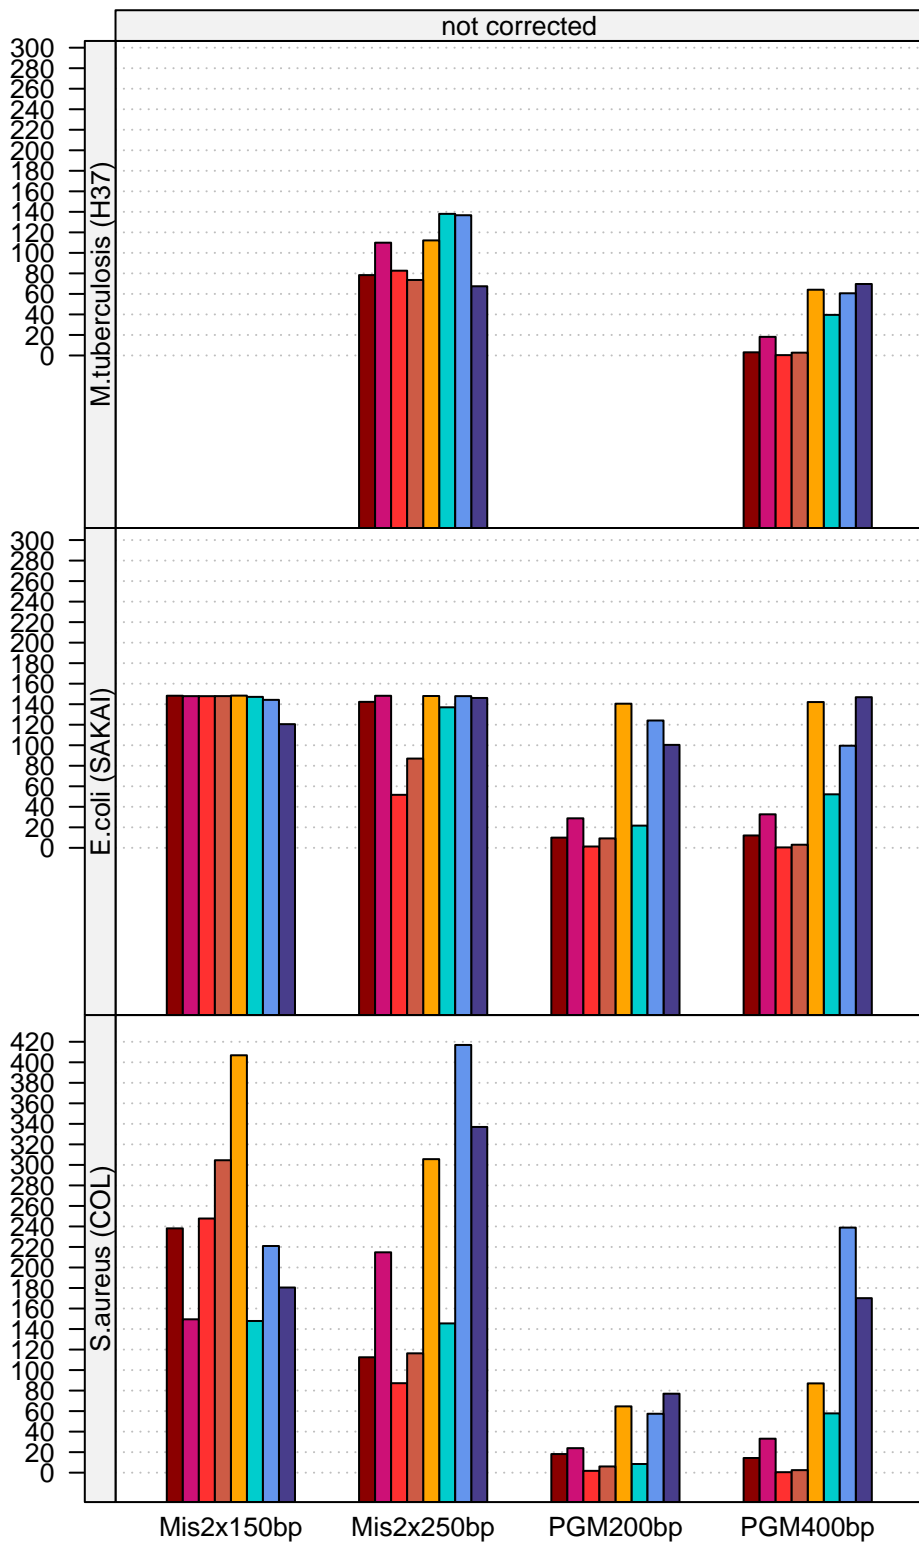

NGA50 length (kb)

ABYSS  
CLC

SOAP2  
VELVET

SPADES  
CELERA

NEWBLER  
MIRA