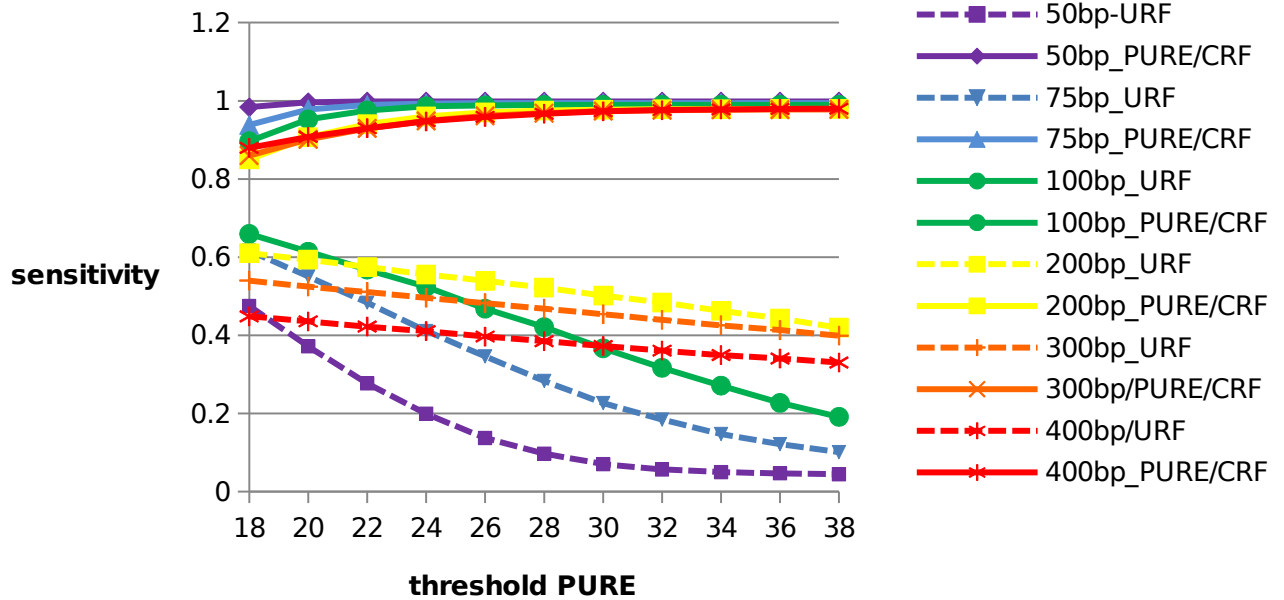

# kmax=7