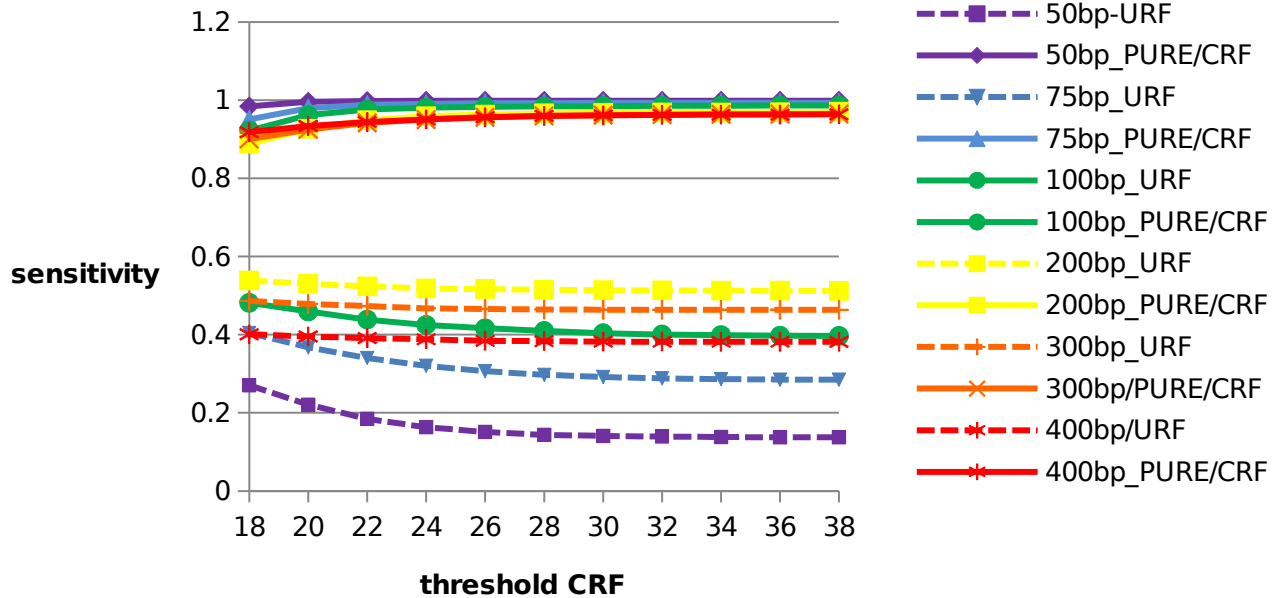

# kmax=7