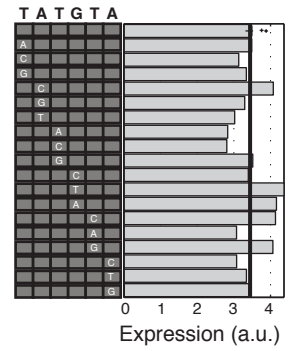

YDR286C

COX18
(YGR062C)

BCK1
(YJL095W)

PDC1
(YLR044C)

Positioning element (PE)