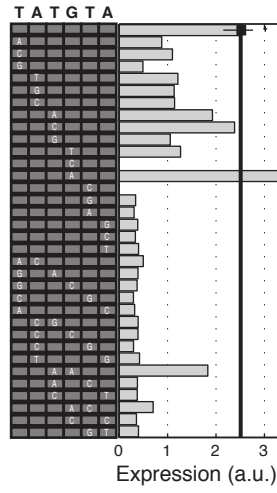

YDR286C

COX18
(YGR062C)

BCK1
(YJL095W)

PDC1
(YLR044C)

Positioning element (PE)