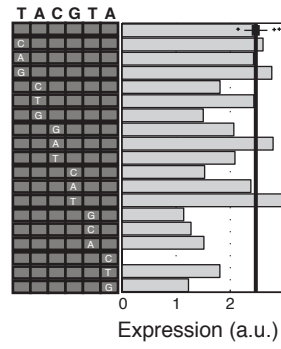

YDR286C

COX18
(YGR062C)

BCK1
(YJL095W)

PDC1
(YLR044C)

Positioning element (PE)