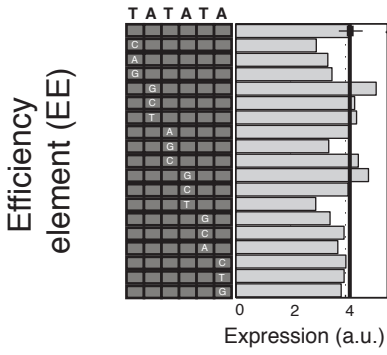

YDR286C

COX18
(YGR062C)

BCK1
(YJL095W)

PDC1
(YLR044C)

Positioning element (PE)