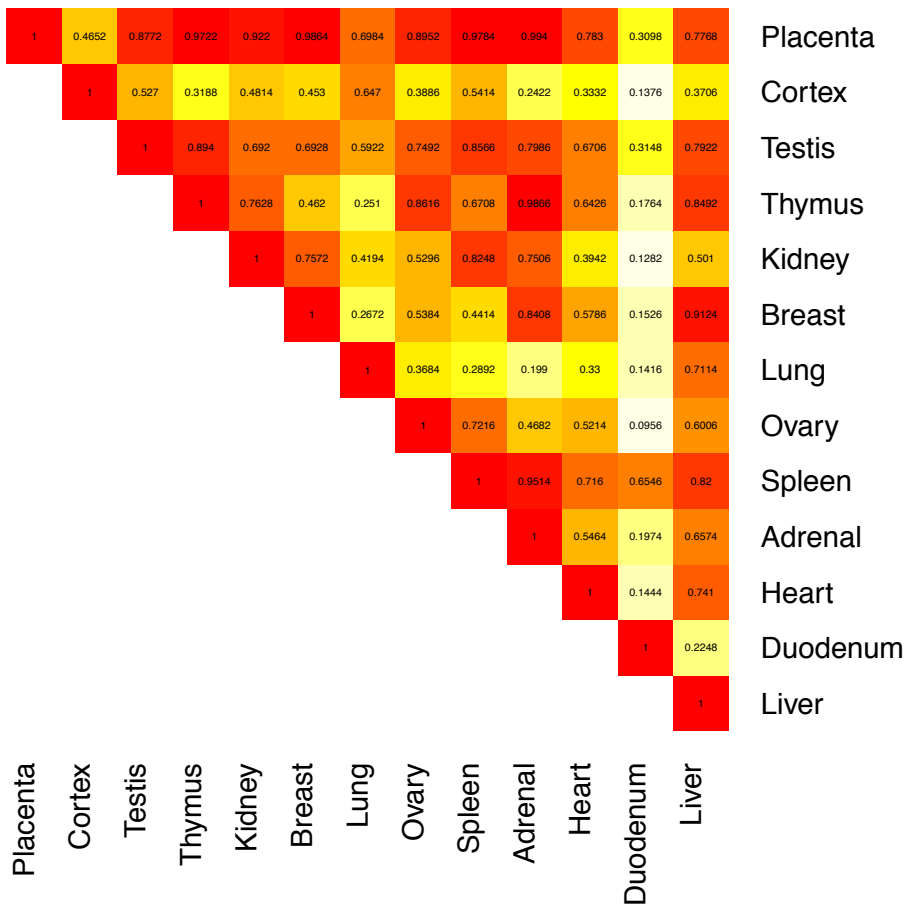

### Color Key

0.2      0.6      1

Value