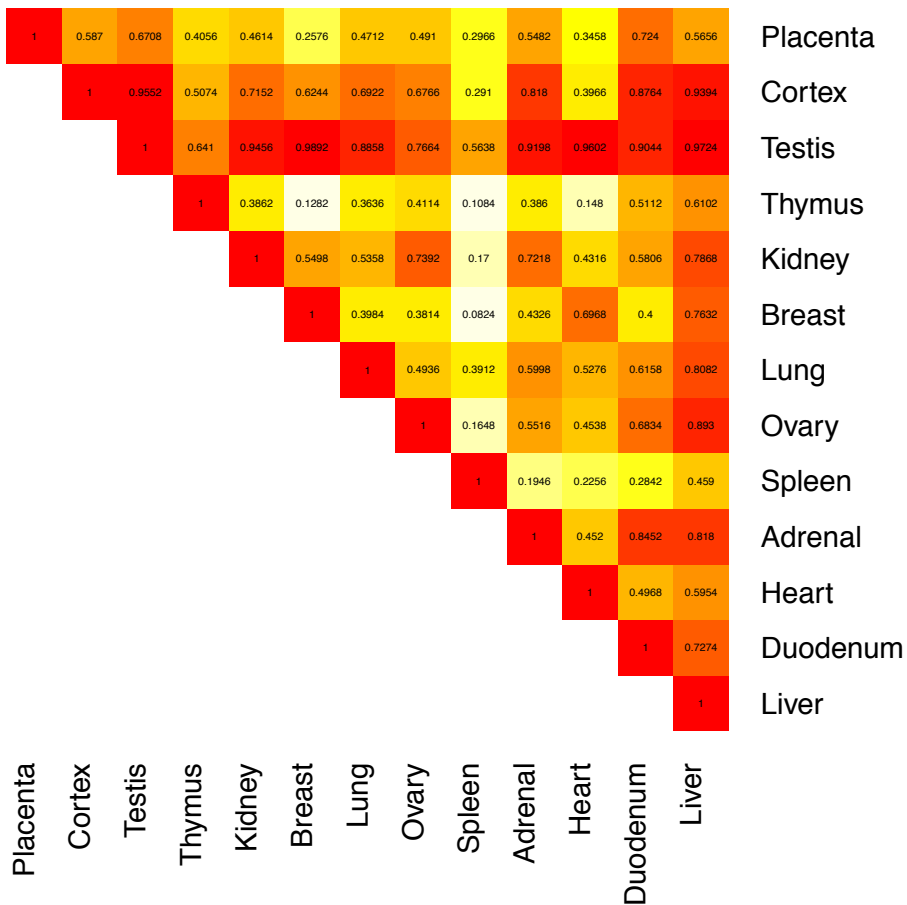

### Color Key

0.2      0.6      1

Value

# MLT1B.txt

### Color Key