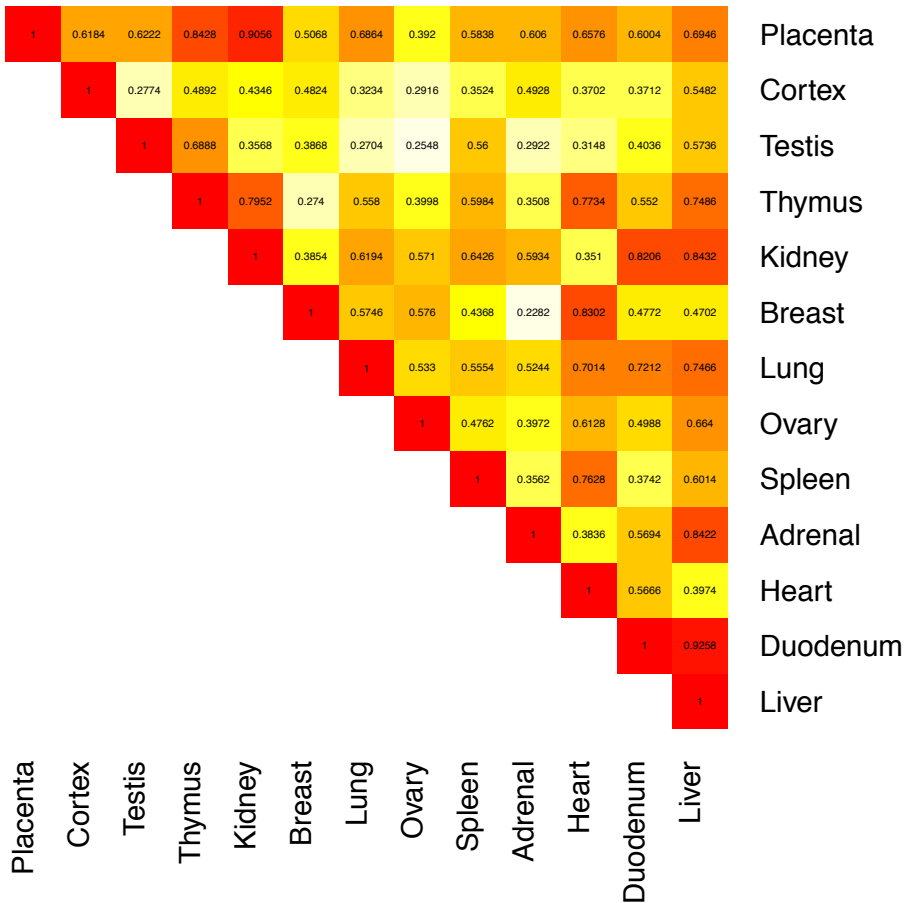

### Color Key

# MLT1F2.txt

### Color Key

0.4 0.6 0.8 1

Value

### Color Key

0.2      0.6      1

Value