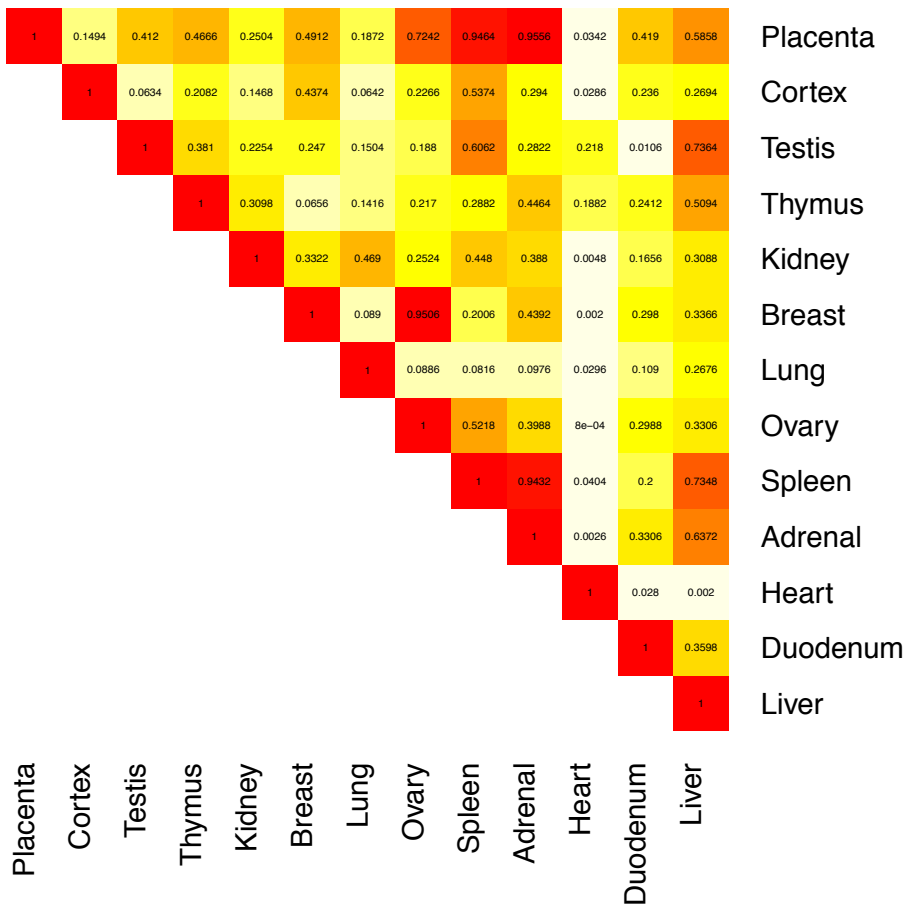

MLT1F2.txt