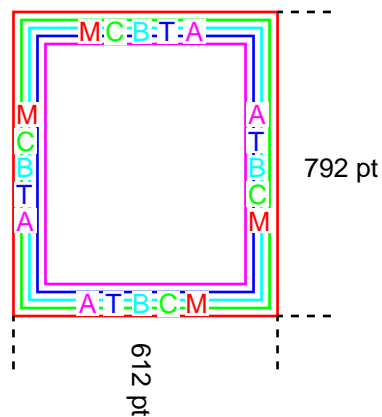

Compression

Data format	binary
Document structure compressed	yes
Filters used	JPEG, ZIP

Defined page boxes

Effective page boxes

Page box	Defined size	Effective size
Media box (M)	612 x 792 pt	612 x 792 pt
Crop box (C)	612 x 792 pt	612 x 792 pt
Trim box (T)	612 x 792 pt	612 x 792 pt
Bleed box (B)	612 x 792 pt	612 x 792 pt
Art box (A)	612 x 792 pt	612 x 792 pt