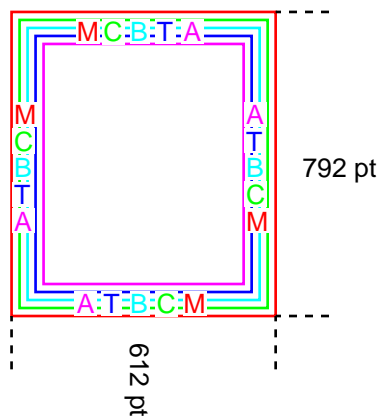

Compression

Data format	binary
Document structure compressed	yes
Filters used	JPEG, ZIP

Defined page boxes

Effective page boxes

Page box	Defined size	Effective size
Media box (M)	612 x 792 pt	612 x 792 pt
Crop box (C)	612 x 792 pt	612 x 792 pt
Trim box (T)	612 x 792 pt	612 x 792 pt
Bleed box (B)	612 x 792 pt	612 x 792 pt
Art box (A)	612 x 792 pt	612 x 792 pt