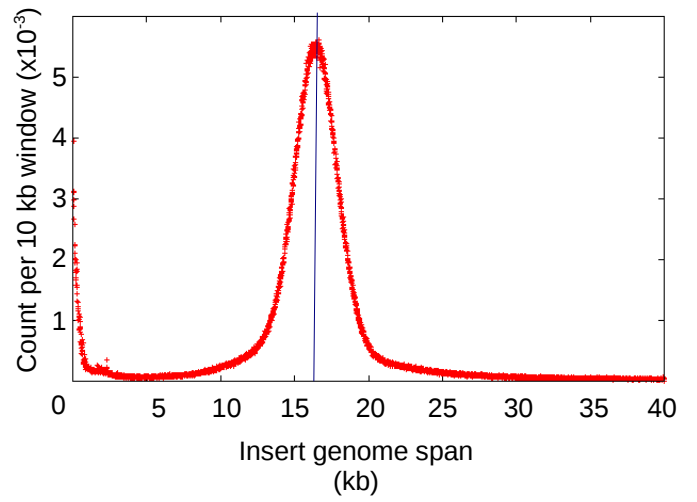

A

Average insert size IXT010 : 9.6 kb

Average insert size IXT011 : 17.5 kb

B