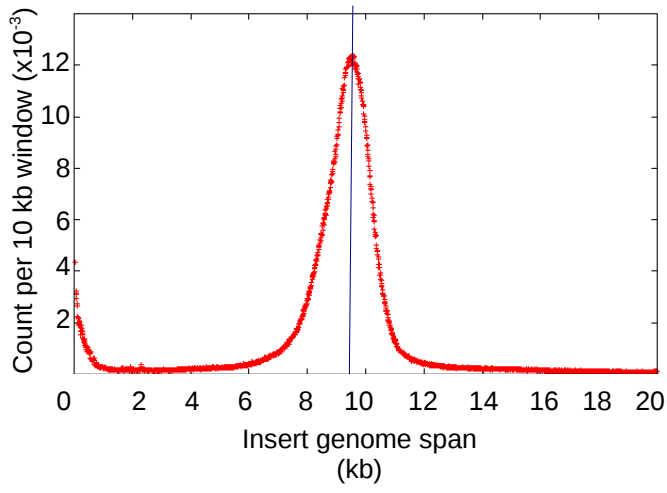

A

Average insert size IXT010 : 9.6 kb

Average insert size IXT011 : 17.5 kb

B