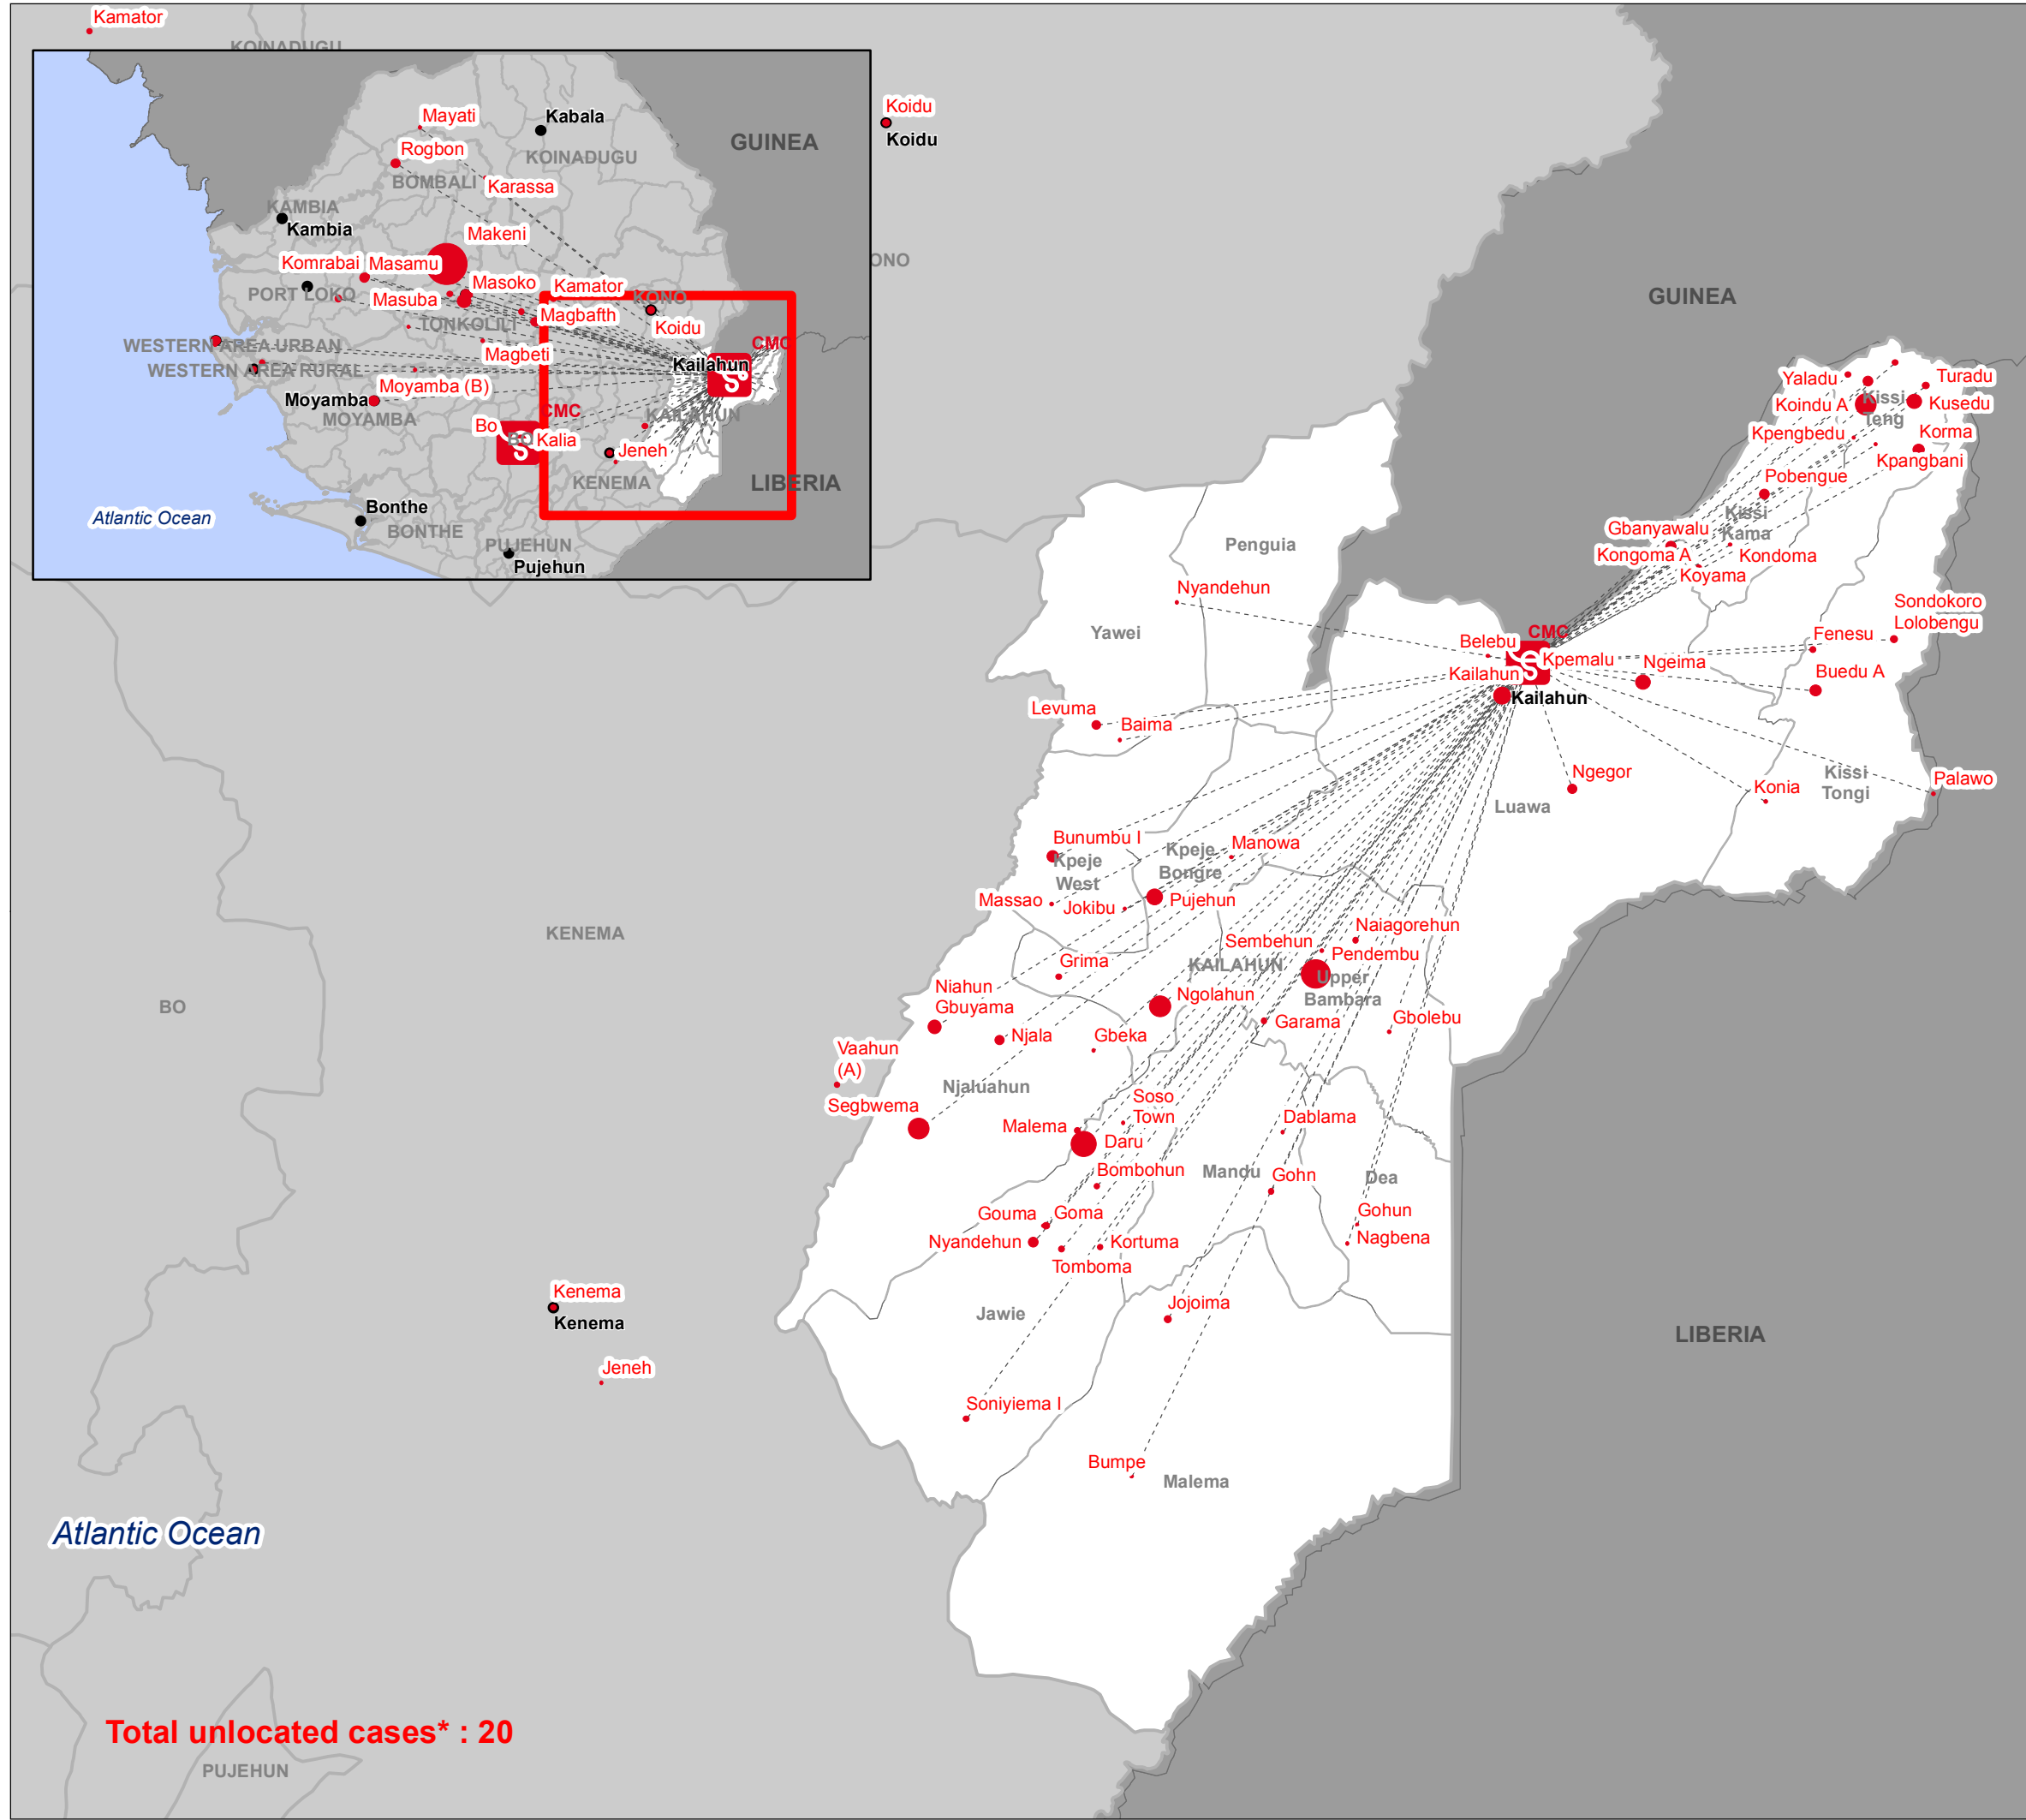

Kailahun - Distances between cases and Kailahun CMC - (As the crow flies)

localities	confirmed cases	distance from Kailahun CMC (km)
Baima	1	26,7817
Belebu	1	2,6231
Bo	2	122,6414
Bombohun	2	43,5254
Buedu A	7	18,6665
Bumpe	1	57,9889
Bunumbu I	7	33,0923
Dablama	1	33,9161
Daru	33	42,0399
Fenesu	2	18,4355
Fothaneh	2	114,6752
Freetown	4	271,695
Garama	2	28,5347
Gbanyawalu	5	11,8441
Gbeka	1	37,4056
Gbolebu	1	25,2223
Gbondu	1	65,6489
Gohn	2	37,6312
Gohun	1	37,5917
Goma	3	47,5956
Gouma	1	47,6957
Grima	2	36,3544
Jeneh	1	75,4627
Jojoima	3	47,9769
Jokibu	1	30,4258
Kailahun	15	2,6919
Kalia	8	111,9053
Kamator	2	101,2299
Karassa	1	165,5651
Kenema	2	75,2223
Koidu	3	53,881
Koindu A	23	27,3639
Komrabai	3	198,8464
Kondoma	1	15,0787
Kongoma A	3	12,5696
Konia	1	17,7473
Korma	7	28,6583
Kortuma	2	46,4569
Koyama	2	11,5996
Kpangbani	1	26,4513
Kpemalu	2	0,4963
Kpengbedu	1	25,482
Kpondu	2	30,4759
Kusedu	11	30,0076
Levuma	4	28,1536
Lumley	1	271,8892
Mabamp	2	246,6921
Magbafth	4	105,9972
Magbakre	10	145,2451
Magbeti	1	131,5902
Magbitinoh	3	210,1844
Magburaka (I)	4	145,4787
Makeni	80	160,3212
Malema	2	41,7194
Manewa	3	163,4549
Manowa	1	22,844
Masamu	4	199,4673
Masireku	1	171,1565
Masoko	2	143,5425
Massao	1	34,4047
Masuba	2	153,547
Mayati	1	209,1066
Mayobo	2	162,9215
Moyamba (B)	6	188,3558
Moyamba Junction	1	165,8456
Nagbena	1	38,9198
Naiagorehur	2	20,9508
Ngegor	4	8,5626
Ngeima	11	7,5508
Ngolahun	22	32,3675
Niahun Gbuyama	9	44,8147
Njala	4	41,797
Nyandehun	5	48,9062
Nyandehun	1	22,9916
Palawo	1	27,5006
Pendembu	40	24,1727
Petbana	26	156,9308
Pobengue	5	18,6815
Pujehun	13	28,3866
Rogbon	4	208,525
Segbwema	22	49,3206
Sembehun	1	22,734
Sondokoro Lolobengu	3	23,6902
Soniyiema I	2	60,4489
Soso Town	1	39,3206
Tomboma	2	48,0775
Turadu	3	31,1888
Vaahun (A)	2	52,118
Waterloo	2	250,9674
Weima	5	28,3826
Yaladu	2	27,6567
unknown	20	
total cases	525	