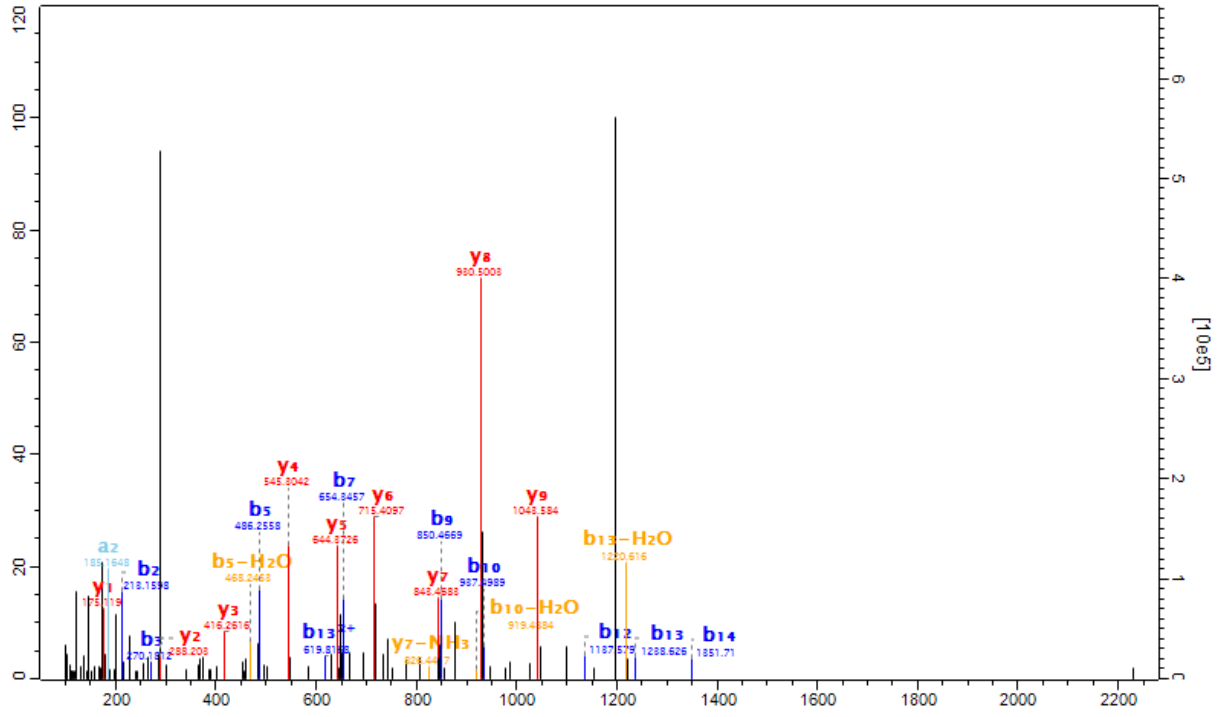

b4  
 type: Regular  
 mass: 430.2119

- V L G S E P A P V S A E T L L S Q A V E Q L R -  
 b2 b3 b5 b7 b9 b10 b12 b13 b14 y9 y8 y7 y6 y5 y4 y3 y2 y1

- V L S V P E S T P F T A V L K -  
b2 b3