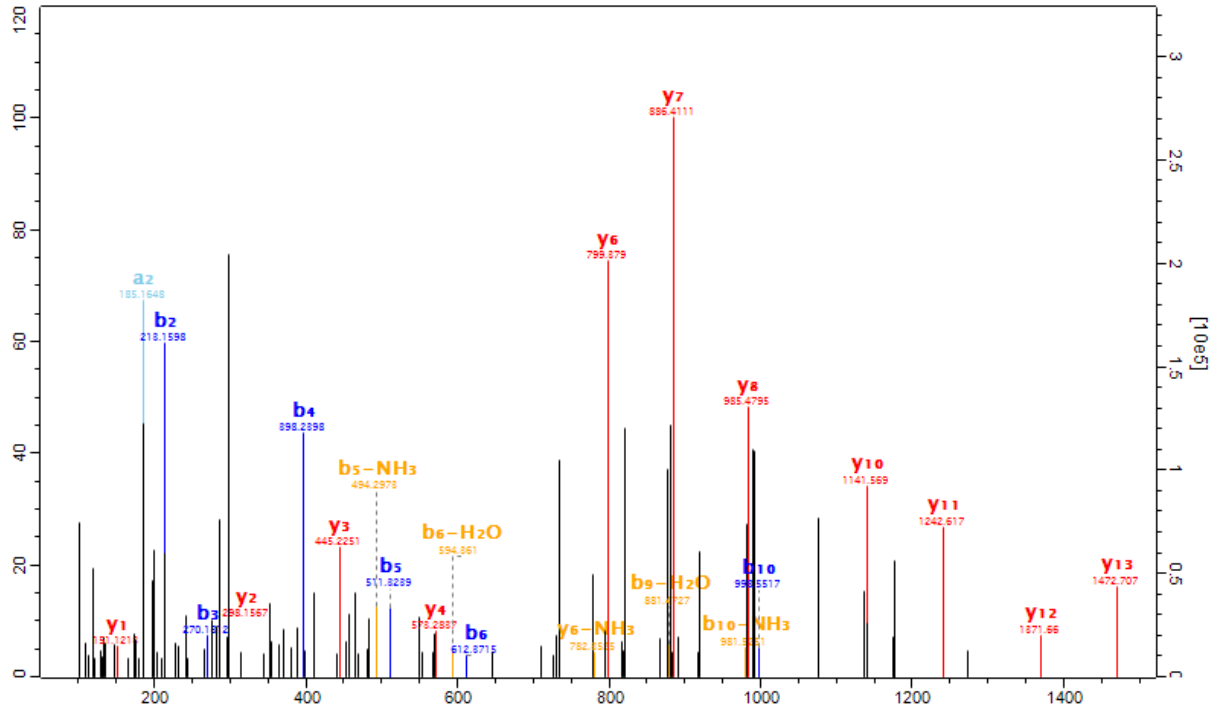

b4  
 type: Regular  
 mass: 430.2119

- V L G S E P A P V S A E T L L S Q A V E Q L R -  
 b2 b3 b5 b7 b9 b10 b12 b13 b14 y9 y8 y7 y6 y5 y4 y3 y2 y1

- V L S V P E S T P F T A V L K -  
b2 b3