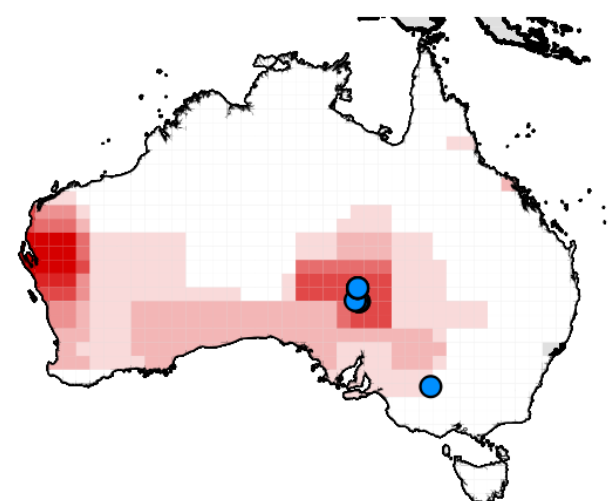

a

Genyornis newtoni

Dromaius novaehollandiae

56 ka

46 ka

36 ka

34 ka

32 ka