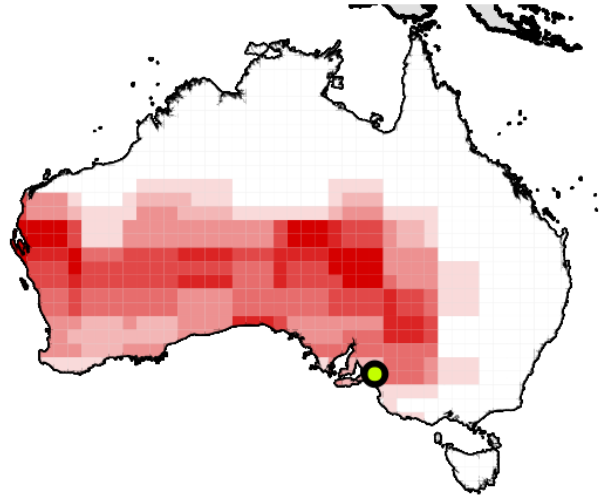

a

Genyornis newtoni

Dromaius novaehollandiae

56 ka

46 ka

36 ka

34 ka

32 ka