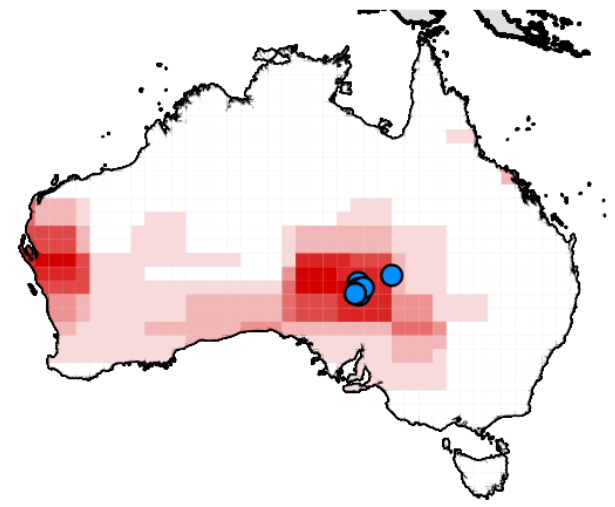

a

Genyornis newtoni

Dromaius novaehollandiae

56 ka

46 ka

36 ka

34 ka

32 ka