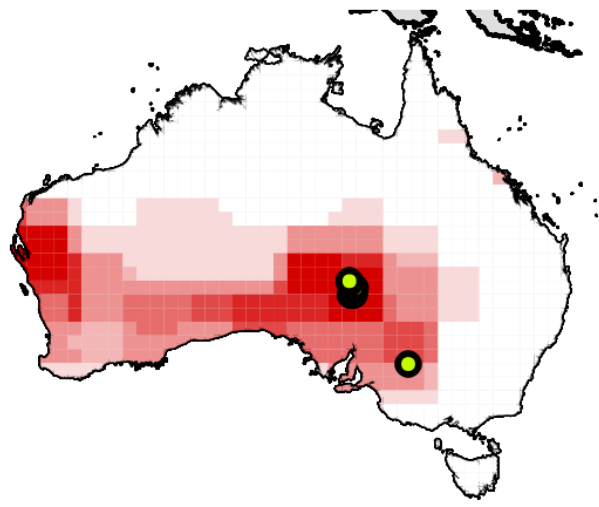

a

Genyornis newtoni

Dromaius novaehollandiae

56 ka

46 ka

36 ka

34 ka

32 ka