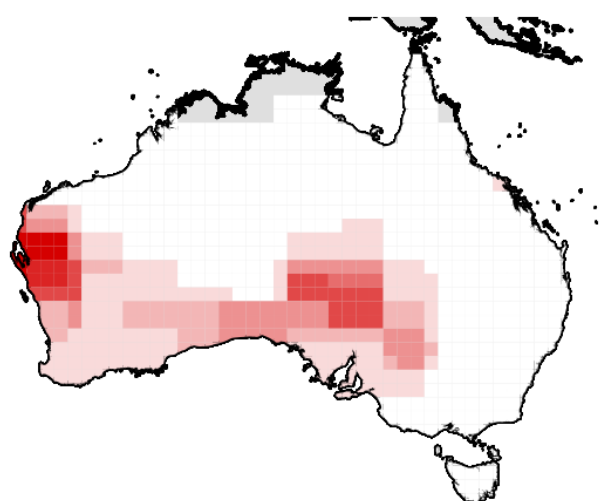

a

Genyornis newtoni

Dromaius novaehollandiae

56 ka

46 ka

36 ka

34 ka

32 ka