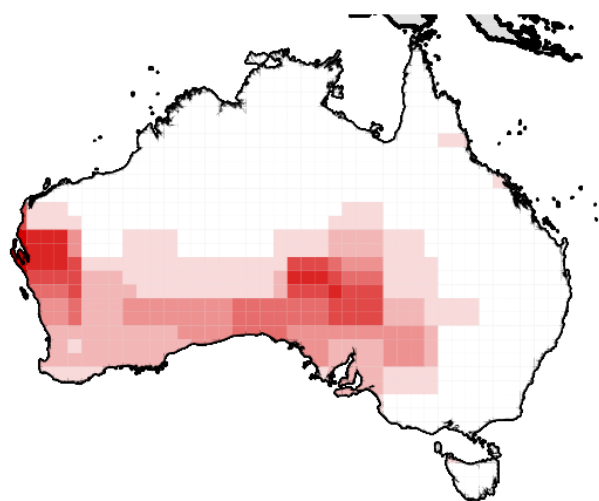

a

Genyornis newtoni

Dromaius novaehollandiae

56 ka

46 ka

36 ka

34 ka

32 ka