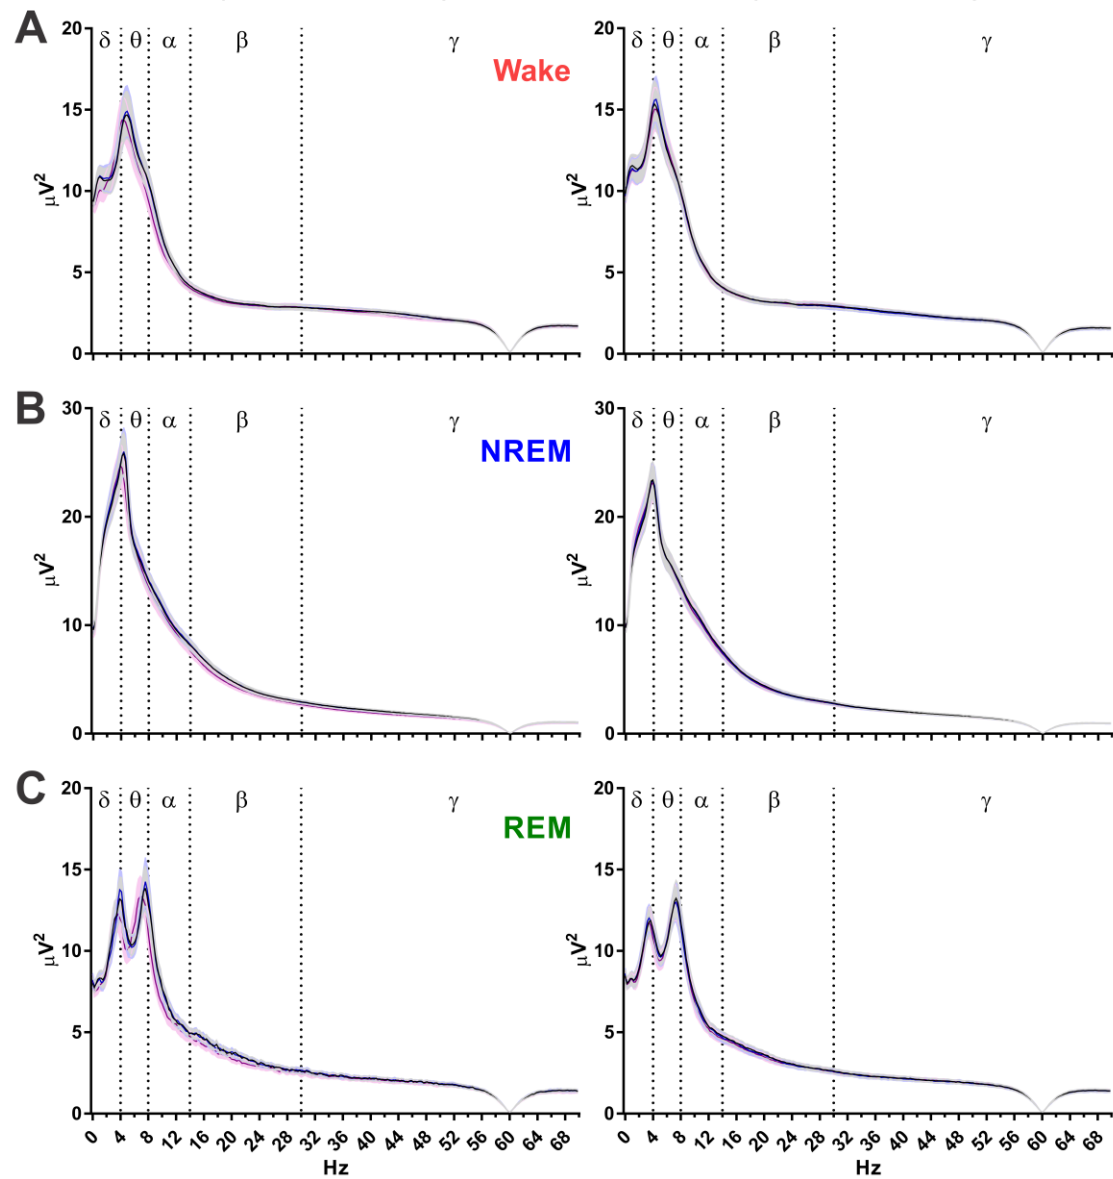

**Dark Photoperiod**  
(ZT 12:00 → 23:59)

**Light Photoperiod**  
(ZT 00:00 → 11:59)

— Vehicle    — 0.1 mg/kg CP47,497    — 1.0 mg/kg CP47,497

—●— Vehicle    —○— 0.1 mg/kg CP47,497    —●— 1.0 mg/kg CP47,497