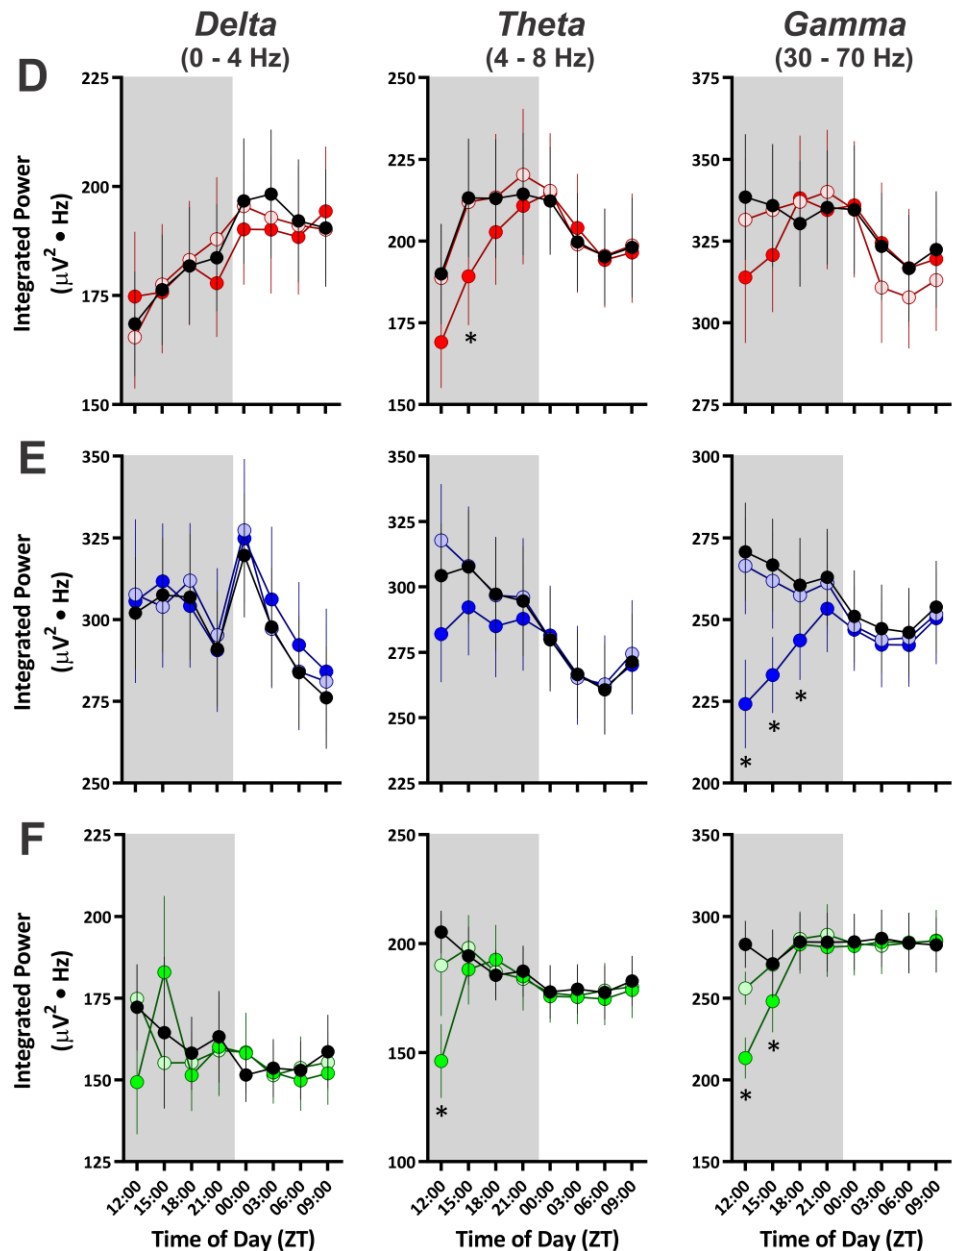

**Dark Photoperiod**  
(ZT 12:00 → 23:59)

**Light Photoperiod**  
(ZT 00:00 → 11:59)

— Vehicle    — 0.1 mg/kg CP47,497    — 1.0 mg/kg CP47,497

—●— Vehicle    —○— 0.1 mg/kg CP47,497    —●— 1.0 mg/kg CP47,497