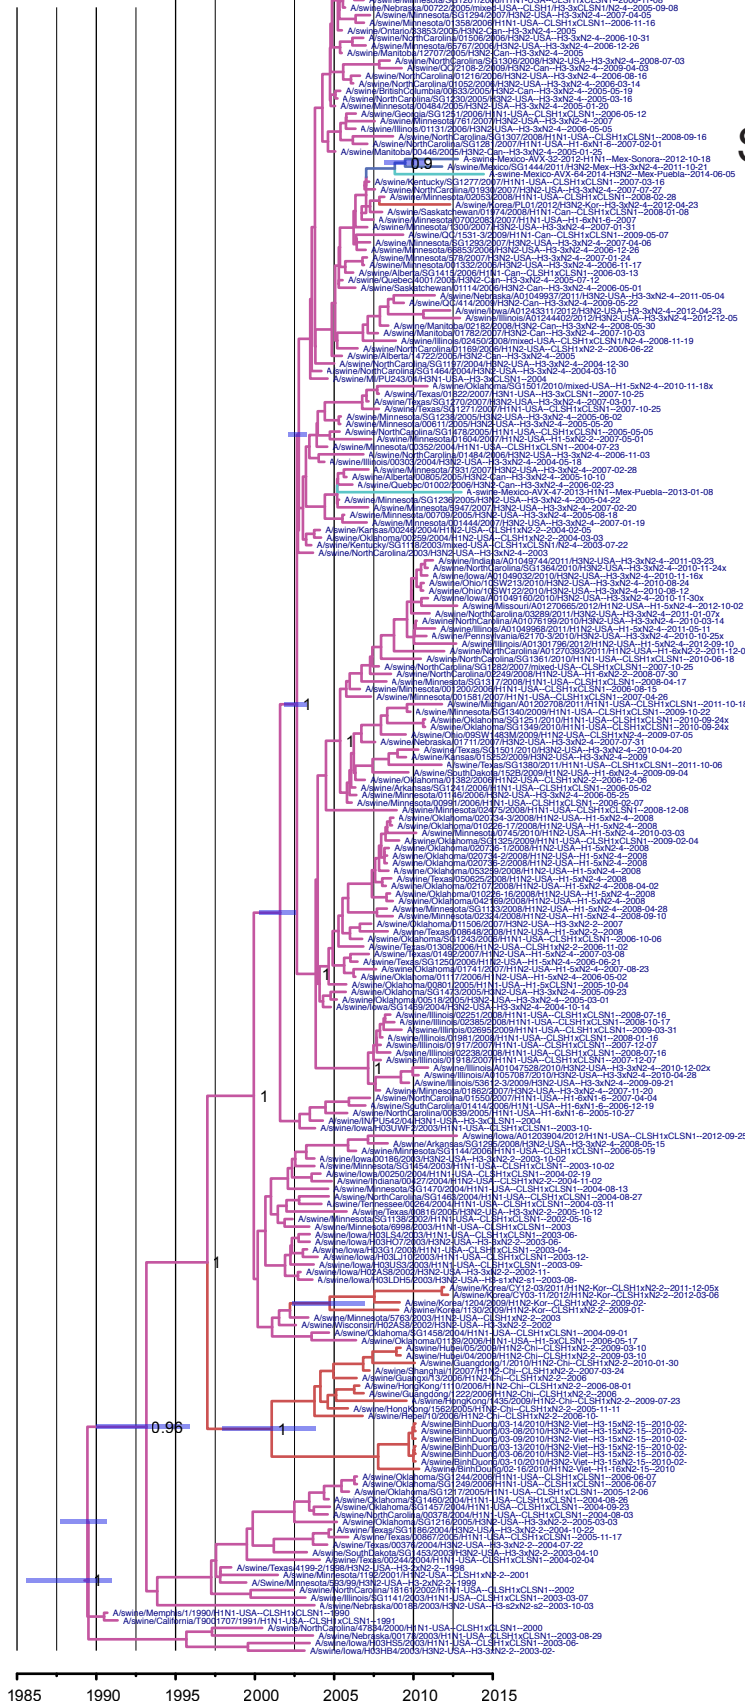

H1 (Eurasian)

Key

- Asia
- Mexico-Puebla
- Europe

Puebla

H3 (human seasonal)

Key

- human seasonal H3N2
- USA/Canada
- Asia
- Mexico-Jalisco
- Mexico-Yucatan
- Mexico-Guanajuato
- Mexico-Puebla
- Mexico-Sonora
- South America

1960 1970 1980 1990 2000 2010 2020

N1 (Eurasian)

Key

- Europe
- Asia
- Mexico-Jalisco
- Mexico-Yucatan
- Mexico-Guanajuato
- Mexico-Puebla
- Mexico-Sonora
- Mexico-Aguascalientes

Jalisco

pdmH1N1

Guanajuato

Puebla

Sonora
Yucatan

Key

- human seasonal H3N2
- USA/Canada
- Asia
- Mexico-Jalisco
- Mexico-Yucatan
- Mexico-Guanajuato
- Mexico-Puebla
- Mexico-Sonora
- South America
- Europe

1950 1960 1970 1980 1990 2000 2010 2020

MP (TRIG/ classical)

Key

- USA/Canada
- Asia
- Mexico-Puebla
- Mexico-Sonora

Sonora
Puebla

Puebla

1985 1990 1995 2000 2005 2010 2015

NS
(TRIG/
classical)

Key