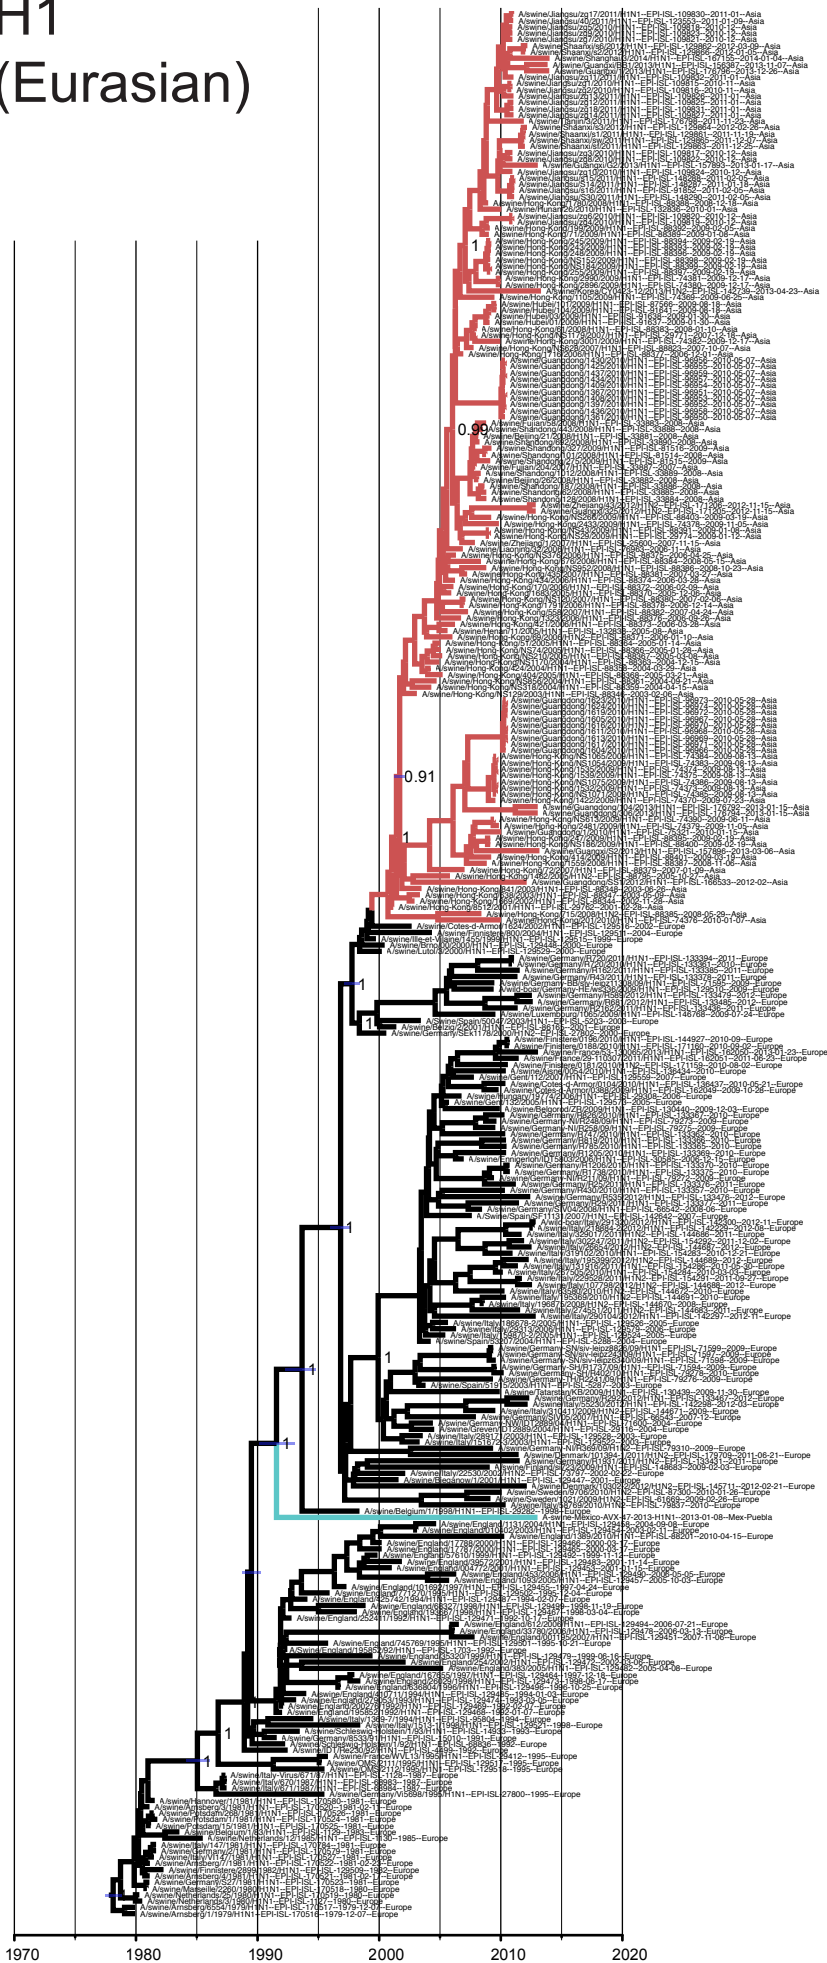

PB1 (TRIG)

- ### Key
- USA/Canada
 - Asia
 - Mexico-Jalisco
 - Mexico-Yucatan
 - Mexico-Guanajuato
 - Mexico-Puebla
 - Mexico-Sonora
 - Mexico-Aguascalientes

Puebla
Sonora

pdmH1N1

Guanajuato

Jalisco

1990 1995 2000 2005 2010 2015

H1 classical

pdmH1N1

Guanajuato

Jalisco
Yucatan
Sonora

Sonora

Key

- USA/Canada
- Asia
- Mexico-Jalisco
- Mexico-Yucatan
- Mexico-Guanajuato
- Mexico-Puebla
- Mexico-Sonora
- Mexico-Aguascalientes

1950 1960 1970 1980 1990 2000 2010 2020

H1 (Eurasian)

Key

- Asia
- Mexico-Puebla
- Europe

Puebla

H3 (human seasonal)

Key

- human seasonal H3N2
- USA/Canada
- Asia
- Mexico-Jalisco
- Mexico-Yucatan
- Mexico-Guanajuato
- Mexico-Puebla
- Mexico-Sonora
- South America

Key

- human seasonal H1N1
- USA/Canada
- Asia
- Mexico-Jalisco
- Mexico-Yucatan
- Mexico-Guanajuato
- Mexico-Puebla
- Mexico-Sonora
- South America
- Europe

Sonora

Jalisco
Sonora

1970 1980 1990 2000 2010 2020