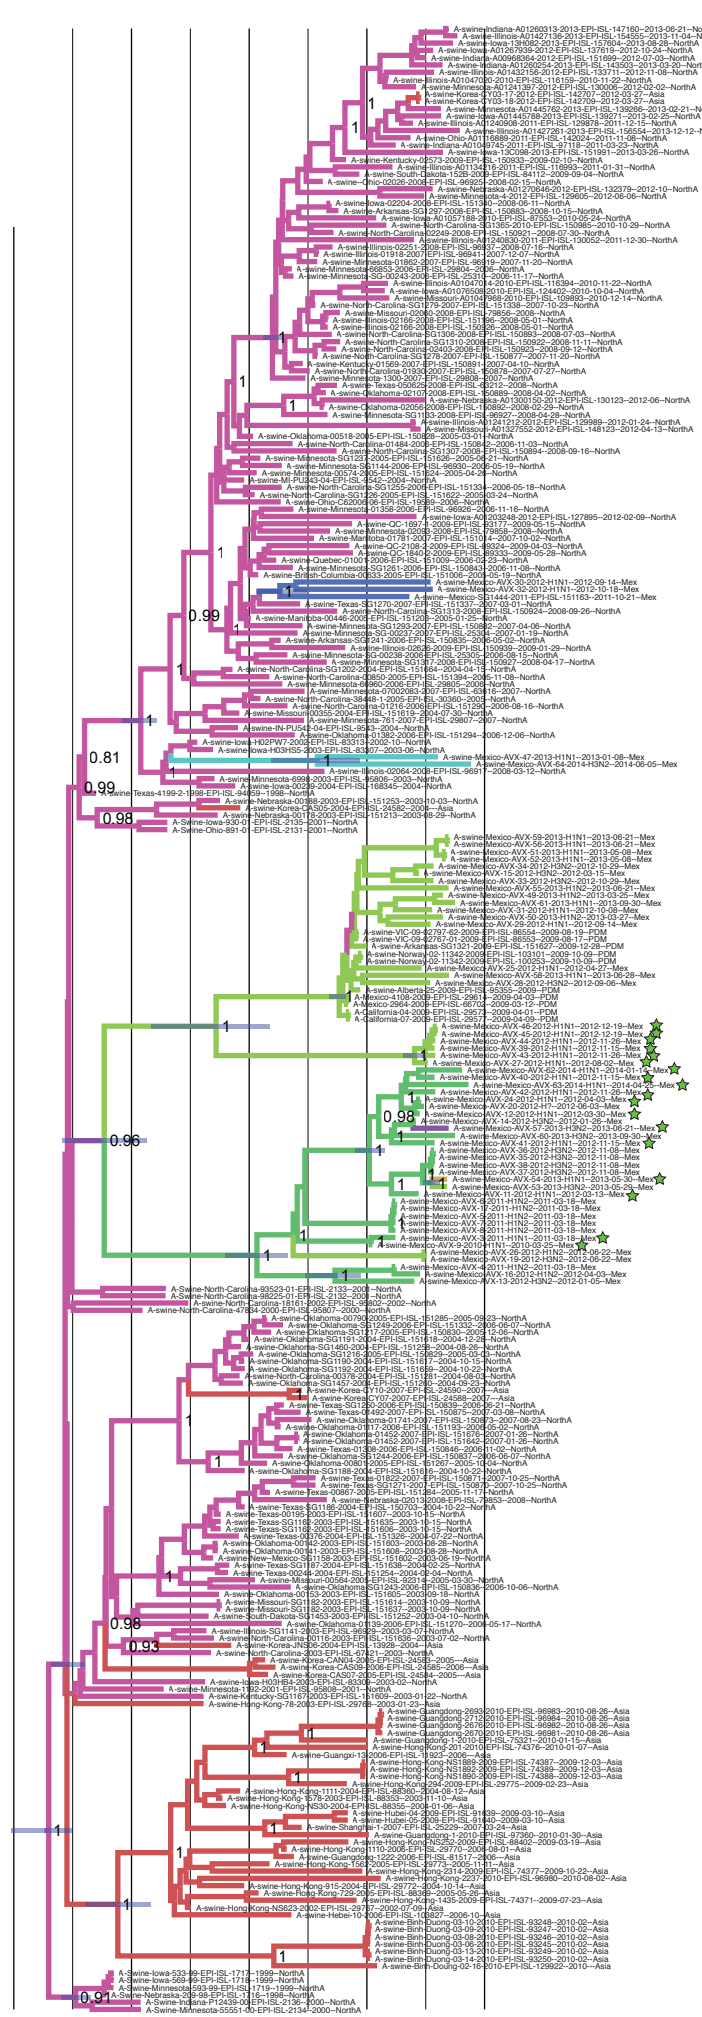

PB2 (TRIG)

- Key**
- USA/Canada
 - Asia
 - Mexico-Jalisco
 - Mexico-Yucatan
 - Mexico-Guanajuato
 - Mexico-Puebla
 - Mexico-Sonora
 - Mexico-Aguascalientes

Sonora

Puebla

pdmH1N1

Guanajuato

Jalisco

1990 1995 2000 2005 2010 2015

PB1 (TRIG)

- ### Key
- USA/Canada
 - Asia
 - Mexico-Jalisco
 - Mexico-Yucatan
 - Mexico-Guanajuato
 - Mexico-Puebla
 - Mexico-Sonora
 - Mexico-Aguascalientes

Puebla
Sonora

pdmH1N1

Guanajuato

Jalisco

1990 1995 2000 2005 2010 2015

H1 (Eurasian)

Key

- Asia
- Mexico-Puebla
- Europe

Puebla

H3 (human seasonal)

Key

- human seasonal H3N2
- USA/Canada
- Asia
- Mexico-Jalisco
- Mexico-Yucatan
- Mexico-Guanajuato
- Mexico-Puebla
- Mexico-Sonora
- South America

Key

- human seasonal H1N1
- USA/Canada
- Asia
- Mexico-Jalisco
- Mexico-Yucatan
- Mexico-Guanajuato
- Mexico-Puebla
- Mexico-Sonora
- South America
- Europe

Sonora

Jalisco
Sonora

1970 1980 1990 2000 2010 2020