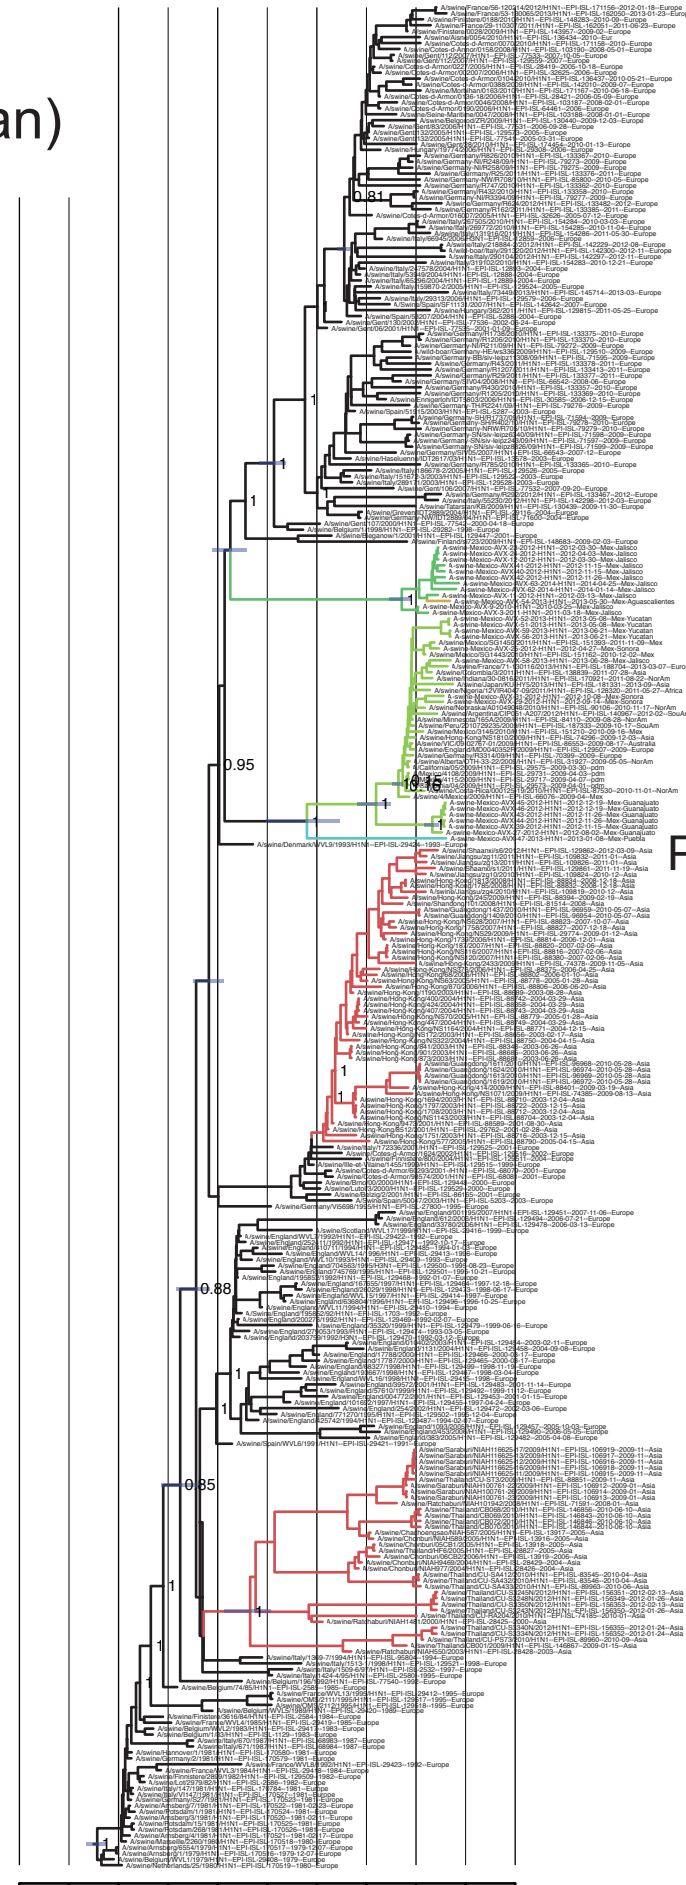

H1 (Eurasian)

Key

- Asia
- Mexico-Puebla
- Europe

Puebla

H3 (human seasonal)

Key

- human seasonal H3N2
- USA/Canada
- Asia
- Mexico-Jalisco
- Mexico-Yucatan
- Mexico-Guanajuato
- Mexico-Puebla
- Mexico-Sonora
- South America

Key

- human seasonal H1N1
- USA/Canada
- Asia
- Mexico-Jalisco
- Mexico-Yucatan
- Mexico-Guanajuato
- Mexico-Puebla
- Mexico-Sonora
- South America
- Europe

Sonora

Jalisco
Sonora

1970 1980 1990 2000 2010 2020

NP (TRIG)

Key

- USA/Canada
- Asia
- Mexico-Jalisco
- Mexico-Yucatan
- Mexico-Guanajuato
- Mexico-Puebla
- Mexico-Sonora
- Mexico-Aguascalientes

Sonora

Puebla

pdmH1N1

Jalisco/
Guanajuato

Sonora

1960 1970 1980 1990 2000 2010 2020

N1 (Eurasian)

Key

- Europe
- Asia
- Mexico-Jalisco
- Mexico-Yucatan
- Mexico-Guanajuato
- Mexico-Puebla
- Mexico-Sonora
- Mexico-Aguascalientes

Jalisco

pdmH1N1

Guanajuato

Puebla