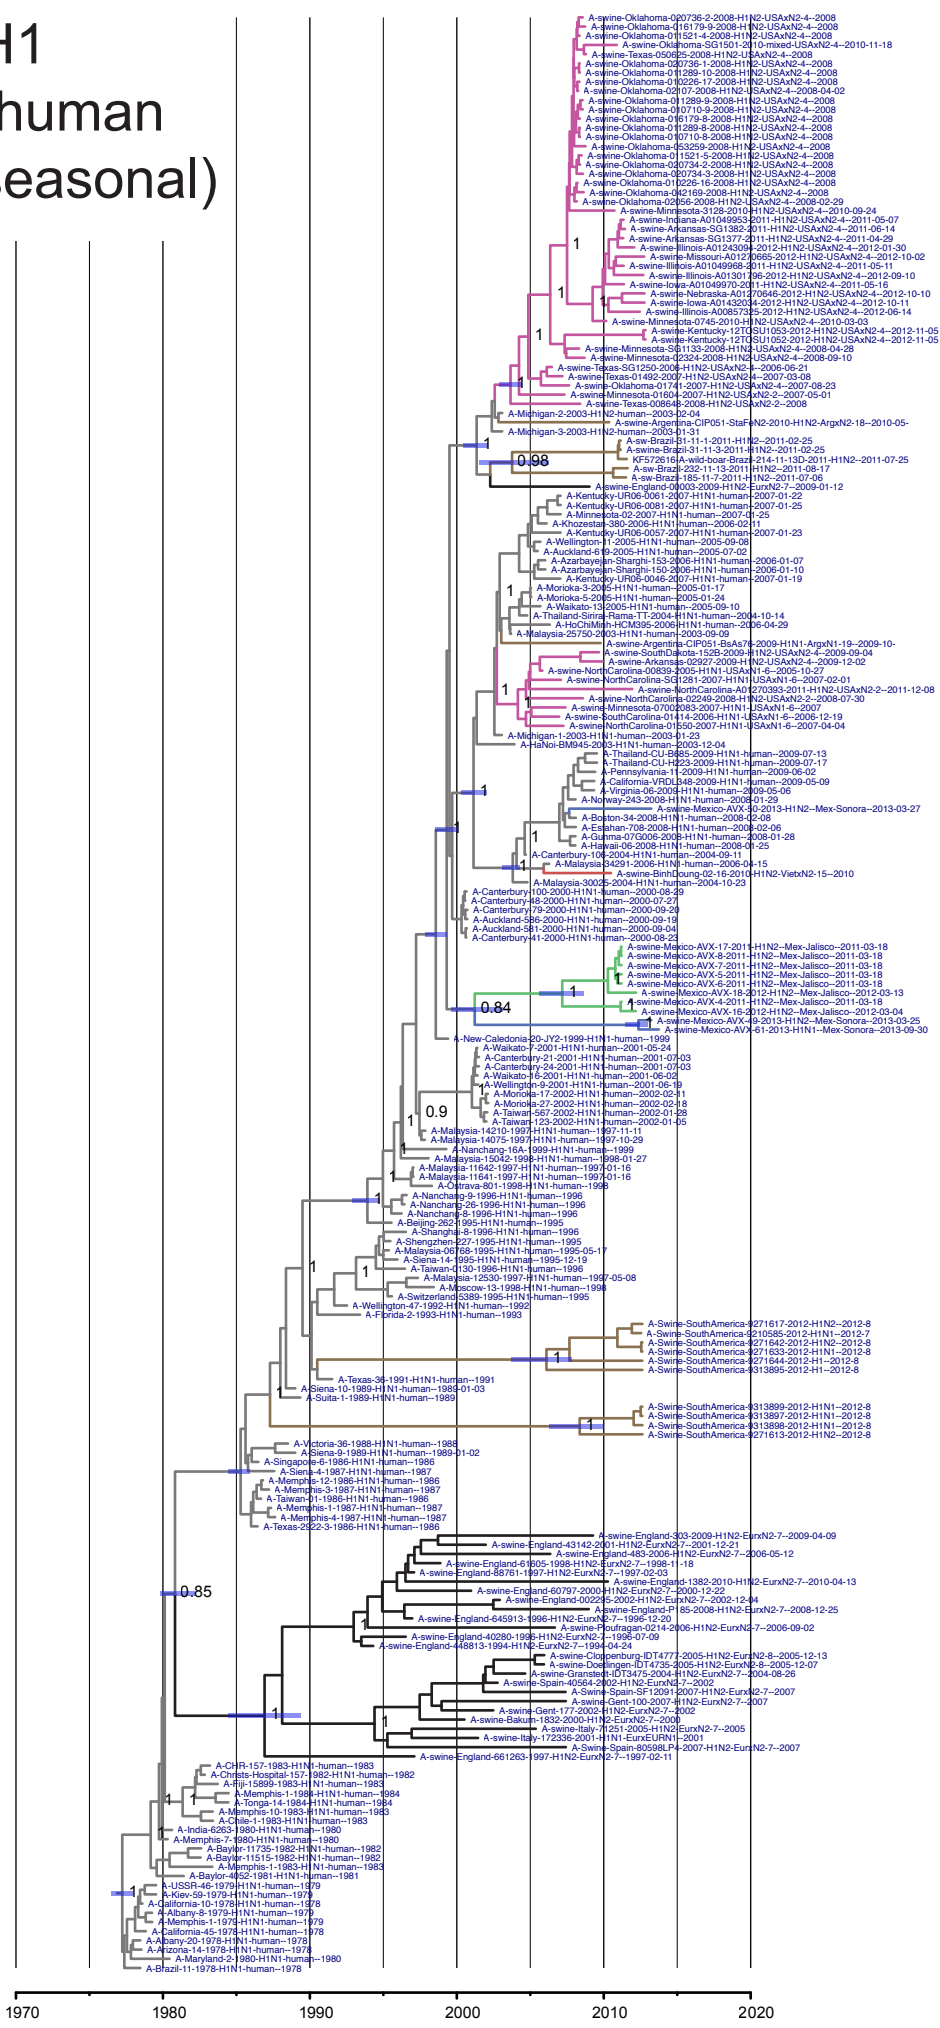

H1 (Eurasian)

Key

- Asia
- Mexico-Puebla
- Europe

Puebla

H3 (human seasonal)

Key

- human seasonal H3N2
- USA/Canada
- Asia
- Mexico-Jalisco
- Mexico-Yucatan
- Mexico-Guanajuato
- Mexico-Puebla
- Mexico-Sonora
- South America

Sonora

Sonora

Jalisco
Guanajuato

Puebla

Jalisco

Yucatan

1990 2000 2010 2020

H1 (human seasonal)

Key

- human seasonal H1N1
- USA/Canada
- Asia
- Mexico-Jalisco
- Mexico-Yucatan
- Mexico-Guanajuato
- Mexico-Puebla
- Mexico-Sonora
- South America
- Europe

Sonora

Jalisco
Sonora

1970 1980 1990 2000 2010 2020

1960 1970 1980 1990 2000 2010 2020

N1 (Eurasian)

Key

- Europe
- Asia
- Mexico-Jalisco
- Mexico-Yucatan
- Mexico-Guanajuato
- Mexico-Puebla
- Mexico-Sonora
- Mexico-Aguascalientes

Jalisco

pdmH1N1

Guanajuato

Puebla