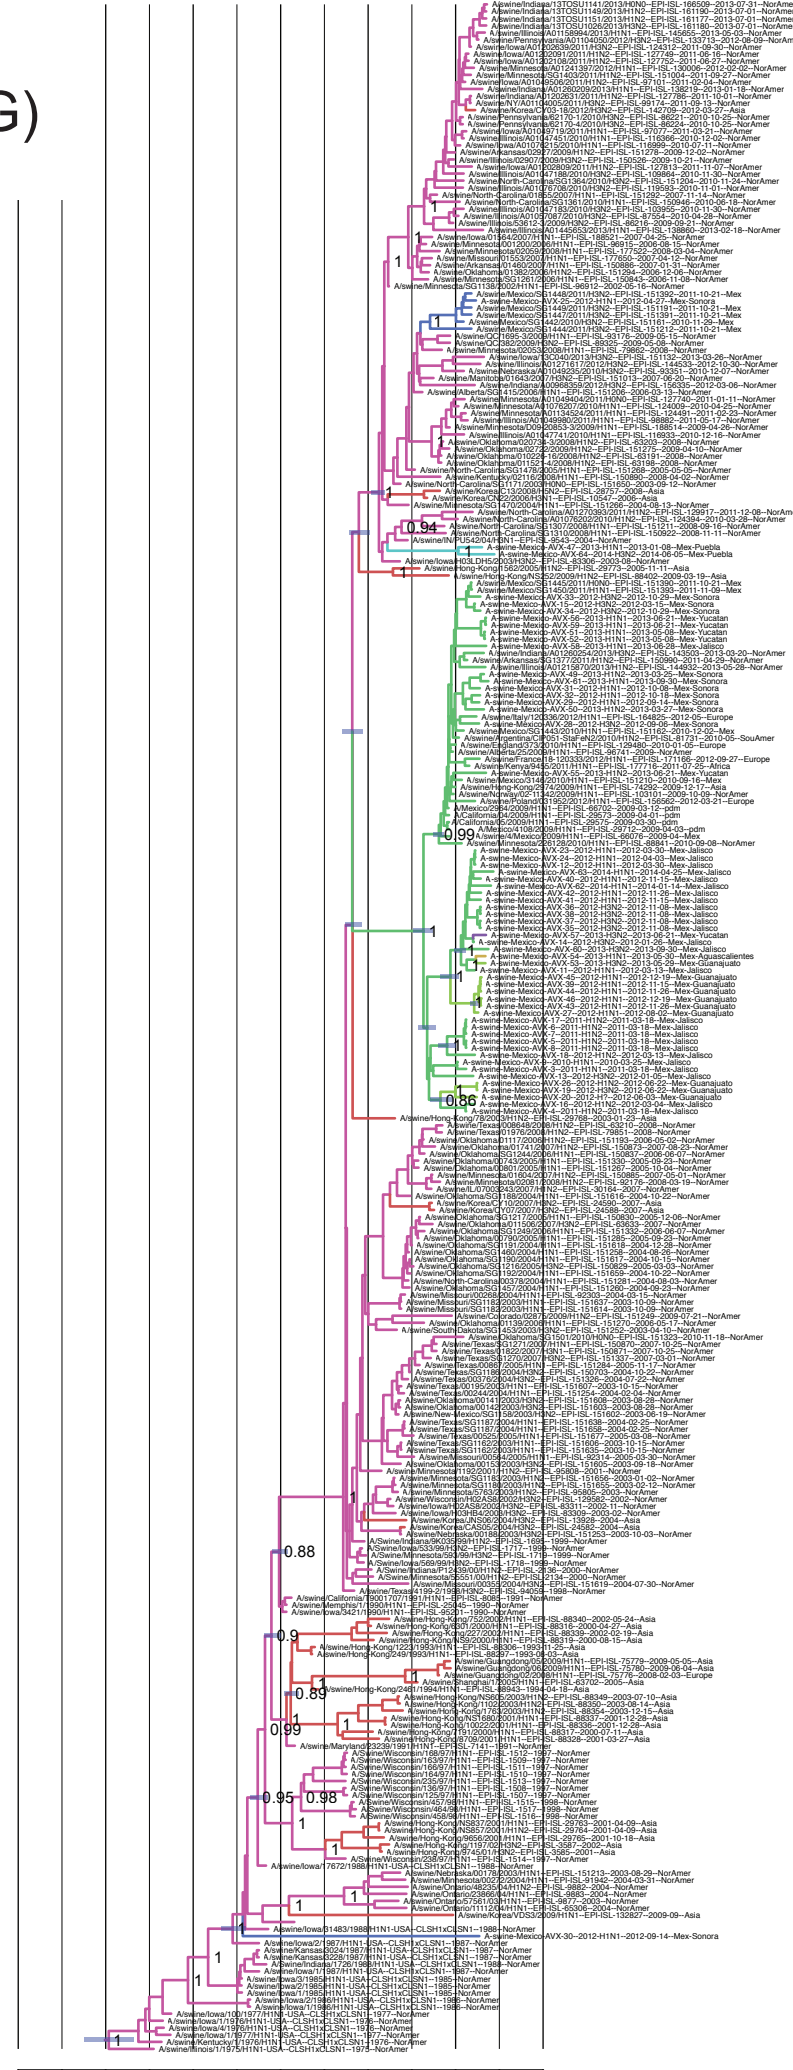

NP (TRIG)

Key

- USA/Canada
- Asia
- Mexico-Jalisco
- Mexico-Yucatan
- Mexico-Guanajuato
- Mexico-Puebla
- Mexico-Sonora
- Mexico-Aguascalientes

Sonora

Puebla

pdmH1N1

Jalisco/
Guanajuato

Sonora

1960 1970 1980 1990 2000 2010 2020