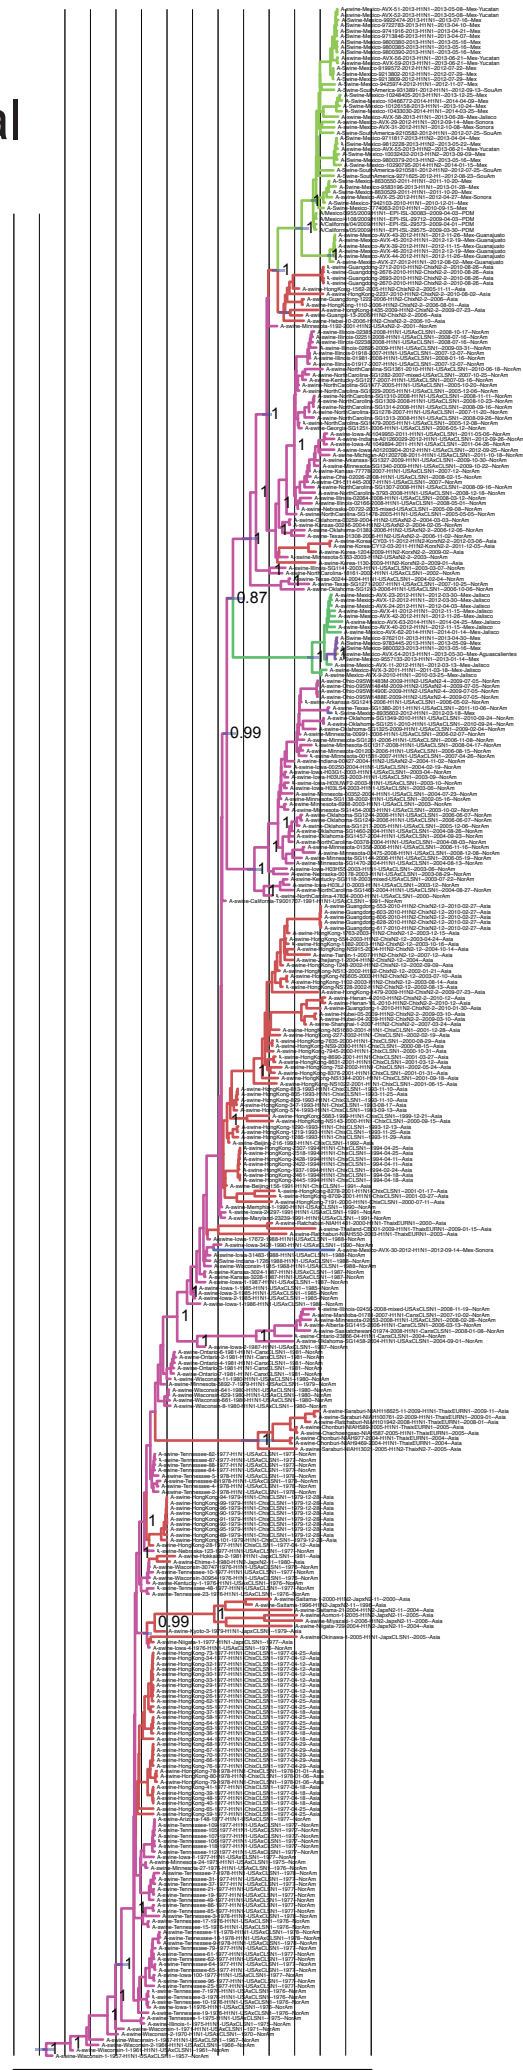

PB2 (TRIG)

- Key**
- USA/Canada
 - Asia
 - Mexico-Jalisco
 - Mexico-Yucatan
 - Mexico-Guanajuato
 - Mexico-Puebla
 - Mexico-Sonora
 - Mexico-Aguascalientes

Sonora

Puebla

pdmH1N1

Guanajuato

Jalisco

1990 1995 2000 2005 2010 2015

PB1 (TRIG)

- ### Key
- USA/Canada
 - Asia
 - Mexico-Jalisco
 - Mexico-Yucatan
 - Mexico-Guanajuato
 - Mexico-Puebla
 - Mexico-Sonora
 - Mexico-Aguascalientes

Puebla
Sonora

pdmH1N1

Guanajuato

Jalisco

1990 1995 2000 2005 2010 2015

H1 classical

pdmH1N1

Guanajuato

Jalisco
Yucatan
Sonora

Sonora

Key

- USA/Canada
- Asia
- Mexico-Jalisco
- Mexico-Yucatan
- Mexico-Guanajuato
- Mexico-Puebla
- Mexico-Sonora
- Mexico-Aguascalientes

1950 1960 1970 1980 1990 2000 2010 2020

H1 (Eurasian)

Key

- Asia
- Mexico-Puebla
- Europe

Puebla

H3 (human seasonal)

Key

- human seasonal H3N2
- USA/Canada
- Asia
- Mexico-Jalisco
- Mexico-Yucatan
- Mexico-Guanajuato
- Mexico-Puebla
- Mexico-Sonora
- South America