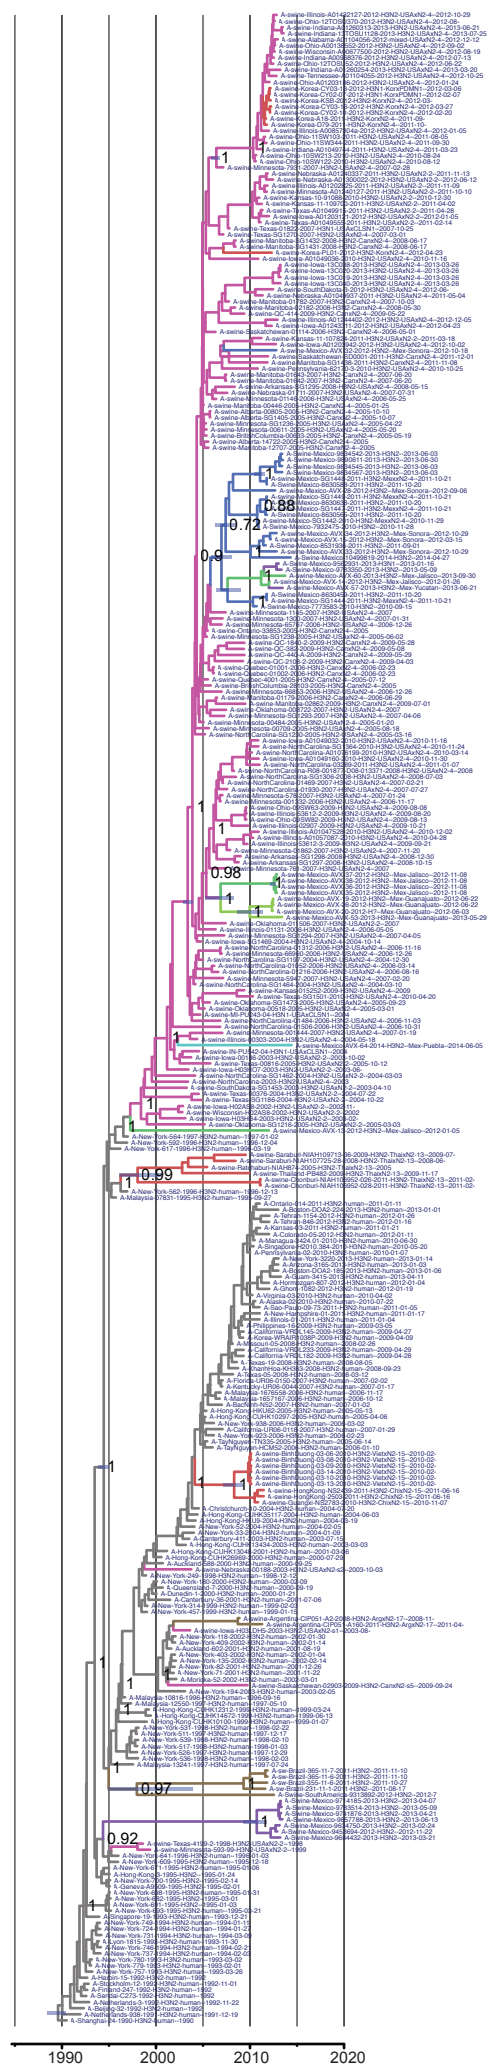

PB1 (TRIG)

- ### Key
- USA/Canada
 - Asia
 - Mexico-Jalisco
 - Mexico-Yucatan
 - Mexico-Guanajuato
 - Mexico-Puebla
 - Mexico-Sonora
 - Mexico-Aguascalientes

Puebla
Sonora

pdmH1N1

Guanajuato

Jalisco

1990 1995 2000 2005 2010 2015

H1 classical

pdmH1N1

Guanajuato

Jalisco
Yucatan
Sonora

Sonora

Key

- USA/Canada
- Asia
- Mexico-Jalisco
- Mexico-Yucatan
- Mexico-Guanajuato
- Mexico-Puebla
- Mexico-Sonora
- Mexico-Aguascalientes

1950 1960 1970 1980 1990 2000 2010 2020

H1 (Eurasian)

Key

- Asia
- Mexico-Puebla
- Europe

Puebla

H3 (human seasonal)

Key

- human seasonal H3N2
- USA/Canada
- Asia
- Mexico-Jalisco
- Mexico-Yucatan
- Mexico-Guanajuato
- Mexico-Puebla
- Mexico-Sonora
- South America

Sonora

Sonora

Jalisco
Guanajuato

Puebla

Jalisco

Yucatan

1990 2000 2010 2020

H1 (human seasonal)