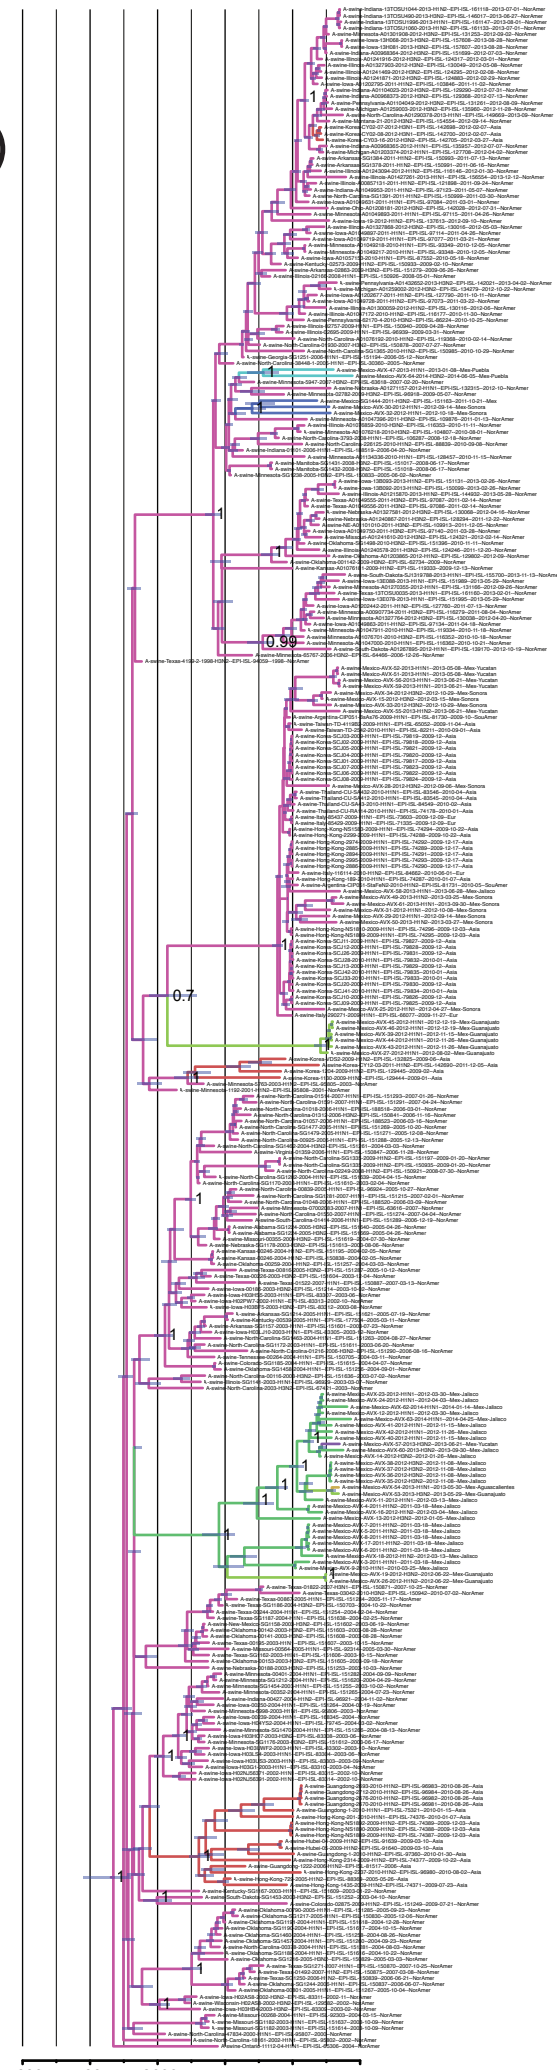

PB2 (TRIG)

- Key**
- USA/Canada
 - Asia
 - Mexico-Jalisco
 - Mexico-Yucatan
 - Mexico-Guanajuato
 - Mexico-Puebla
 - Mexico-Sonora
 - Mexico-Aguascalientes

Sonora

Puebla

pdmH1N1

Guanajuato

Jalisco

1990 1995 2000 2005 2010 2015

PB1 (TRIG)

- ### Key
- USA/Canada
 - Asia
 - Mexico-Jalisco
 - Mexico-Yucatan
 - Mexico-Guanajuato
 - Mexico-Puebla
 - Mexico-Sonora
 - Mexico-Aguascalientes

Puebla
Sonora

pdmH1N1

Guanajuato

Jalisco

1990 1995 2000 2005 2010 2015

H1 classical

pdmH1N1

Guanajuato

Jalisco
Yucatan
Sonora

Sonora

Key

- USA/Canada
- Asia
- Mexico-Jalisco
- Mexico-Yucatan
- Mexico-Guanajuato
- Mexico-Puebla
- Mexico-Sonora
- Mexico-Aguascalientes

1950 1960 1970 1980 1990 2000 2010 2020

Key

- human seasonal H1N1
- USA/Canada
- Asia
- Mexico-Jalisco
- Mexico-Yucatan
- Mexico-Guanajuato
- Mexico-Puebla
- Mexico-Sonora
- South America
- Europe

Sonora

Jalisco
Sonora

1970 1980 1990 2000 2010 2020