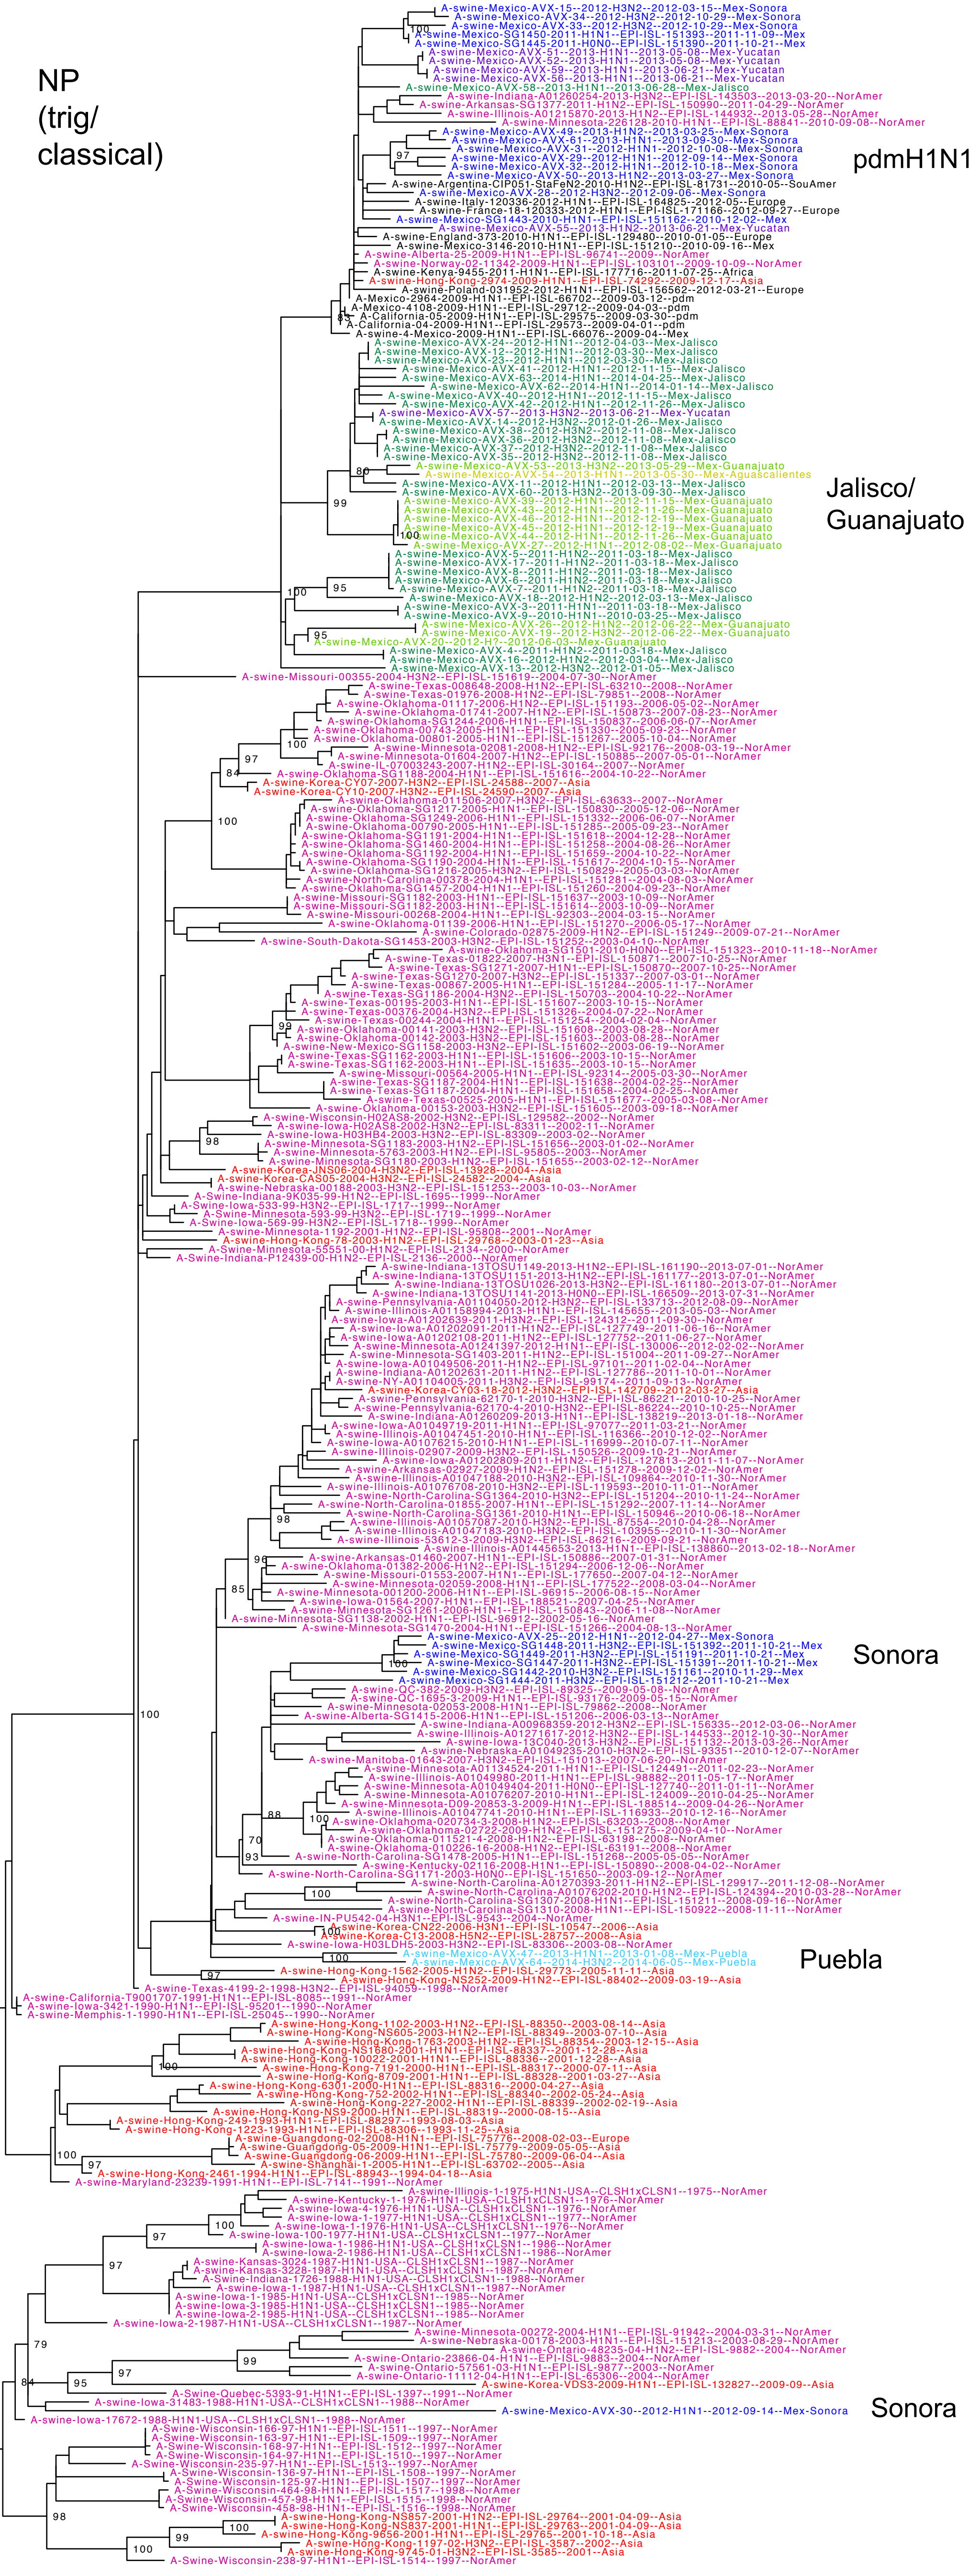

PB2 (trig)

Sonora

Puebla

pdmH1N1

Guanajuato

Jalisco

0.0060

PB1 (trig)

Jalisco

pdmH1N1

Guanajuato

Sonora

Puebla

PA  
(trig)

0.0060

# H1 (classical)

pdmH1N1

Guantanamo

Jalisco

Sonora

NP  
(trig/  
classical)

pdmH1N1

Jalisco/  
Guanajuato

Sonora

Puebla

Sonora

0.0080

MP  
(Eurasian)

pdmH1N1

Jalisco

Jalisco