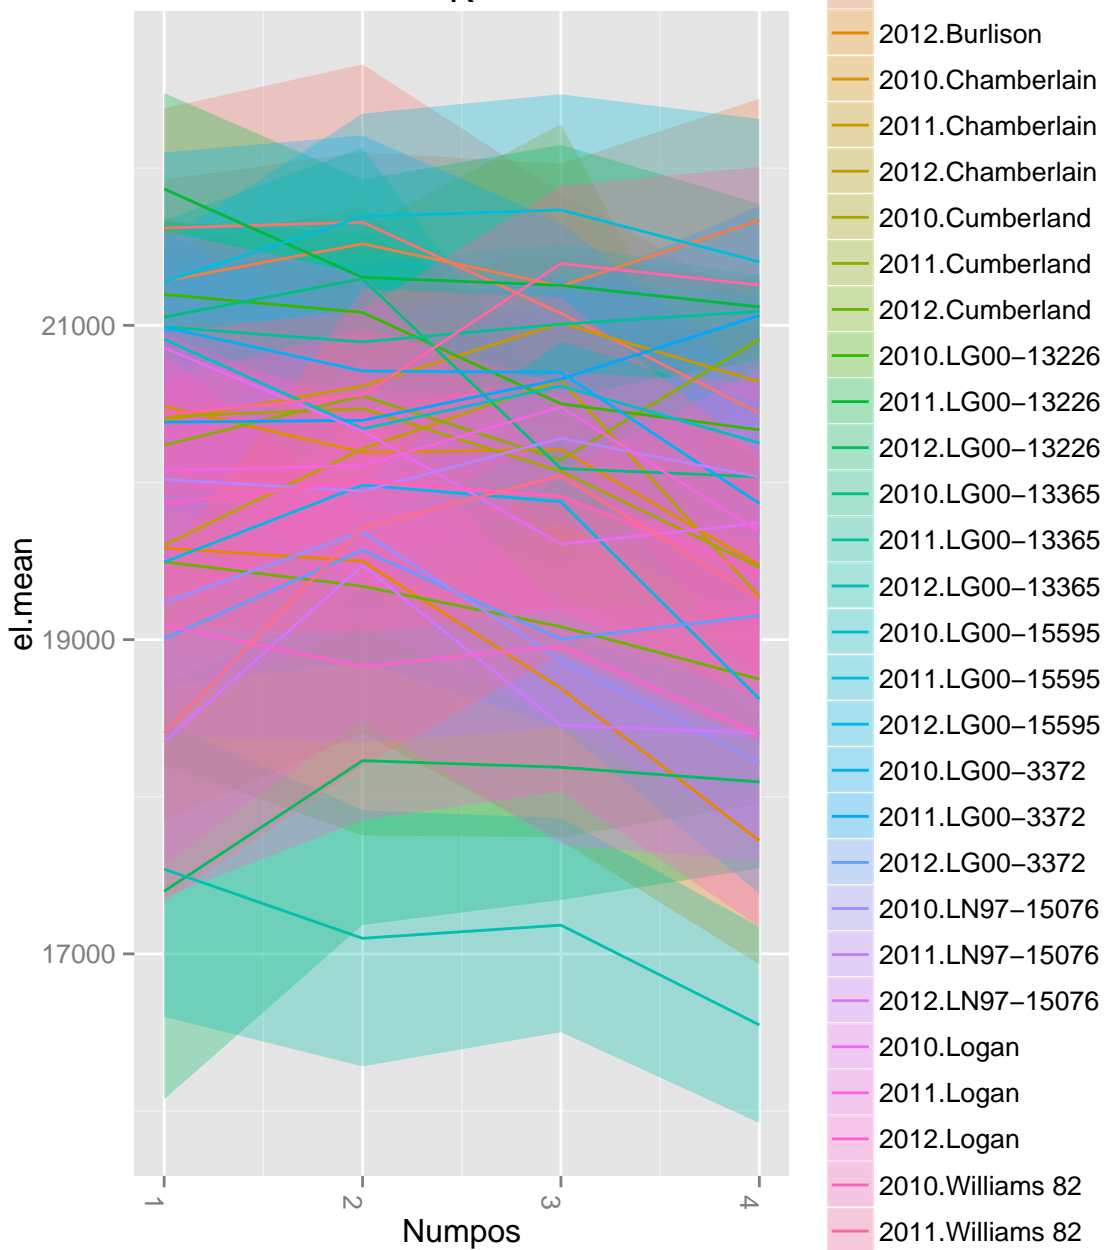

# SampleWeight

Na

Mg

P

- 2010.Burlison
- 2011.Burlison
- 2012.Burlison
- 2010.Chamberlain
- 2011.Chamberlain
- 2012.Chamberlain
- 2010.Cumberland
- 2011.Cumberland
- 2012.Cumberland
- 2010.LG00-13226
- 2011.LG00-13226
- 2012.LG00-13226
- 2010.LG00-13365
- 2011.LG00-13365
- 2012.LG00-13365
- 2010.LG00-15595
- 2011.LG00-15595
- 2012.LG00-15595
- 2010.LG00-3372
- 2011.LG00-3372
- 2012.LG00-3372
- 2010.LN97-15076
- 2011.LN97-15076
- 2012.LN97-15076
- 2010.Logan
- 2011.Logan
- 2012.Logan
- 2010.Williams 82
- 2011.Williams 82
- 2012.Williams 82

S

- 2010.Burlison
- 2011.Burlison
- 2012.Burlison
- 2010.Chamberlain
- 2011.Chamberlain
- 2012.Chamberlain
- 2010.Cumberland
- 2011.Cumberland
- 2012.Cumberland
- 2010.LG00-13226
- 2011.LG00-13226
- 2012.LG00-13226
- 2010.LG00-13365
- 2011.LG00-13365
- 2012.LG00-13365
- 2010.LG00-15595
- 2011.LG00-15595
- 2012.LG00-15595
- 2010.LG00-3372
- 2011.LG00-3372
- 2012.LG00-3372
- 2010.LN97-15076
- 2011.LN97-15076
- 2012.LN97-15076
- 2010.Logan
- 2011.Logan
- 2012.Logan
- 2010.Williams 82
- 2011.Williams 82
- 2012.Williams 82

K

Ca

- 2010.Burlison
- 2011.Burlison
- 2012.Burlison
- 2010.Chamberlain
- 2011.Chamberlain
- 2012.Chamberlain
- 2010.Cumberland
- 2011.Cumberland
- 2012.Cumberland
- 2010.LG00-13226
- 2011.LG00-13226
- 2012.LG00-13226
- 2010.LG00-13365
- 2011.LG00-13365
- 2012.LG00-13365
- 2010.LG00-15595
- 2011.LG00-15595
- 2012.LG00-15595
- 2010.LG00-3372
- 2011.LG00-3372
- 2012.LG00-3372
- 2010.LN97-15076
- 2011.LN97-15076
- 2012.LN97-15076
- 2010.Logan
- 2011.Logan
- 2012.Logan
- 2010.Williams 82
- 2011.Williams 82
- 2012.Williams 82