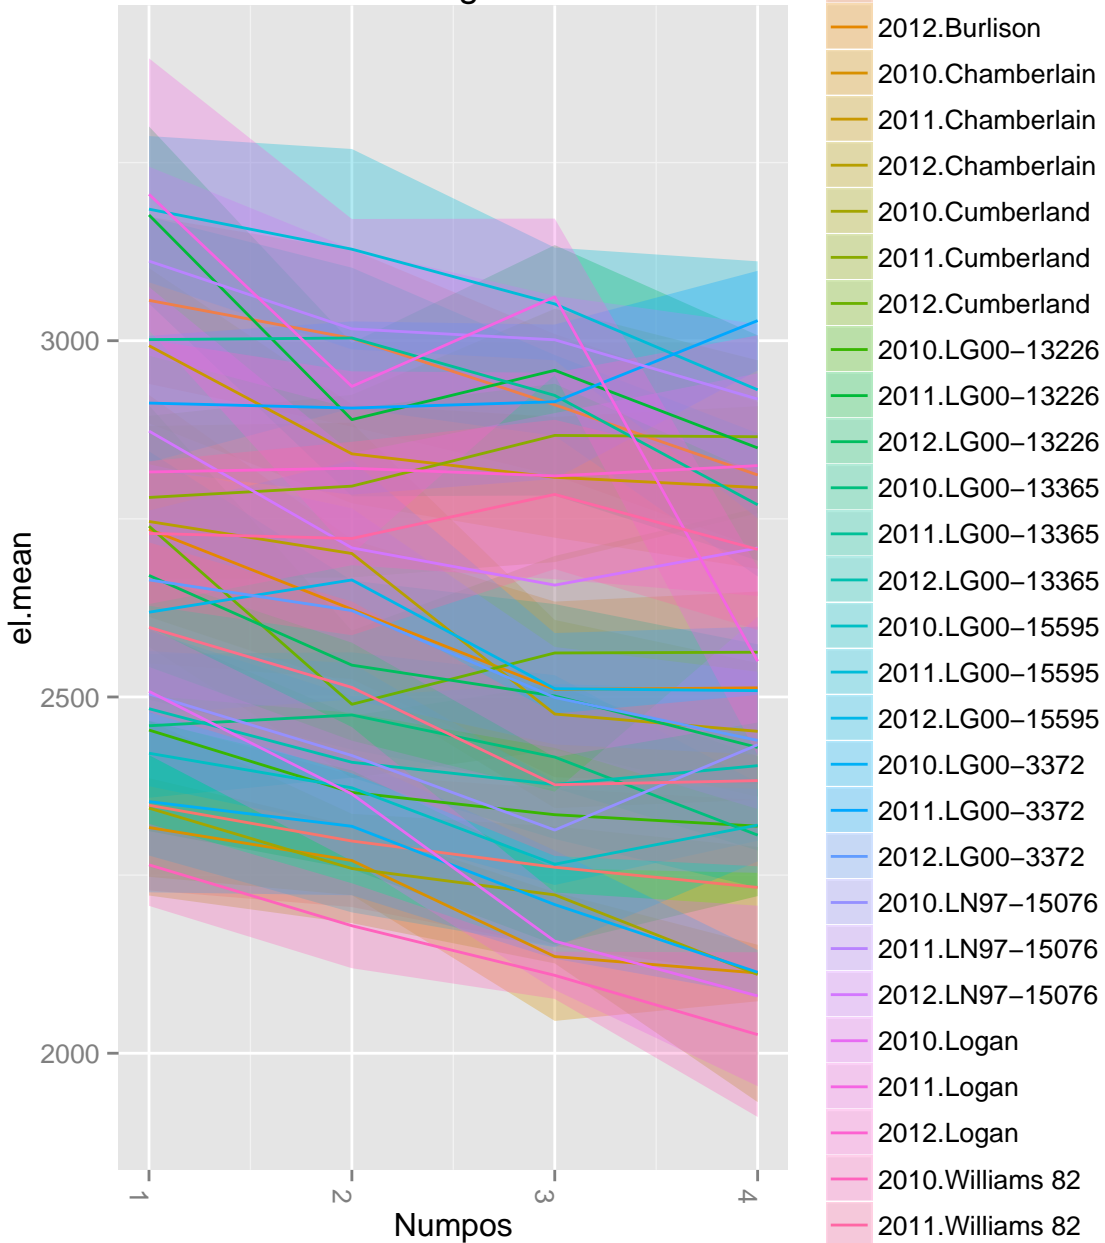

# SampleWeight

Na

Mg

P

- 2010.Burlison
- 2011.Burlison
- 2012.Burlison
- 2010.Chamberlain
- 2011.Chamberlain
- 2012.Chamberlain
- 2010.Cumberland
- 2011.Cumberland
- 2012.Cumberland
- 2010.LG00-13226
- 2011.LG00-13226
- 2012.LG00-13226
- 2010.LG00-13365
- 2011.LG00-13365
- 2012.LG00-13365
- 2010.LG00-15595
- 2011.LG00-15595
- 2012.LG00-15595
- 2010.LG00-3372
- 2011.LG00-3372
- 2012.LG00-3372
- 2010.LN97-15076
- 2011.LN97-15076
- 2012.LN97-15076
- 2010.Logan
- 2011.Logan
- 2012.Logan
- 2010.Williams 82
- 2011.Williams 82
- 2012.Williams 82

S

- 2010.Burlison
- 2011.Burlison
- 2012.Burlison
- 2010.Chamberlain
- 2011.Chamberlain
- 2012.Chamberlain
- 2010.Cumberland
- 2011.Cumberland
- 2012.Cumberland
- 2010.LG00-13226
- 2011.LG00-13226
- 2012.LG00-13226
- 2010.LG00-13365
- 2011.LG00-13365
- 2012.LG00-13365
- 2010.LG00-15595
- 2011.LG00-15595
- 2012.LG00-15595
- 2010.LG00-3372
- 2011.LG00-3372
- 2012.LG00-3372
- 2010.LN97-15076
- 2011.LN97-15076
- 2012.LN97-15076
- 2010.Logan
- 2011.Logan
- 2012.Logan
- 2010.Williams 82
- 2011.Williams 82
- 2012.Williams 82

K

Ca

- 2010.Burlison
- 2011.Burlison
- 2012.Burlison
- 2010.Chamberlain
- 2011.Chamberlain
- 2012.Chamberlain
- 2010.Cumberland
- 2011.Cumberland
- 2012.Cumberland
- 2010.LG00-13226
- 2011.LG00-13226
- 2012.LG00-13226
- 2010.LG00-13365
- 2011.LG00-13365
- 2012.LG00-13365
- 2010.LG00-15595
- 2011.LG00-15595
- 2012.LG00-15595
- 2010.LG00-3372
- 2011.LG00-3372
- 2012.LG00-3372
- 2010.LN97-15076
- 2011.LN97-15076
- 2012.LN97-15076
- 2010.Logan
- 2011.Logan
- 2012.Logan
- 2010.Williams 82
- 2011.Williams 82
- 2012.Williams 82