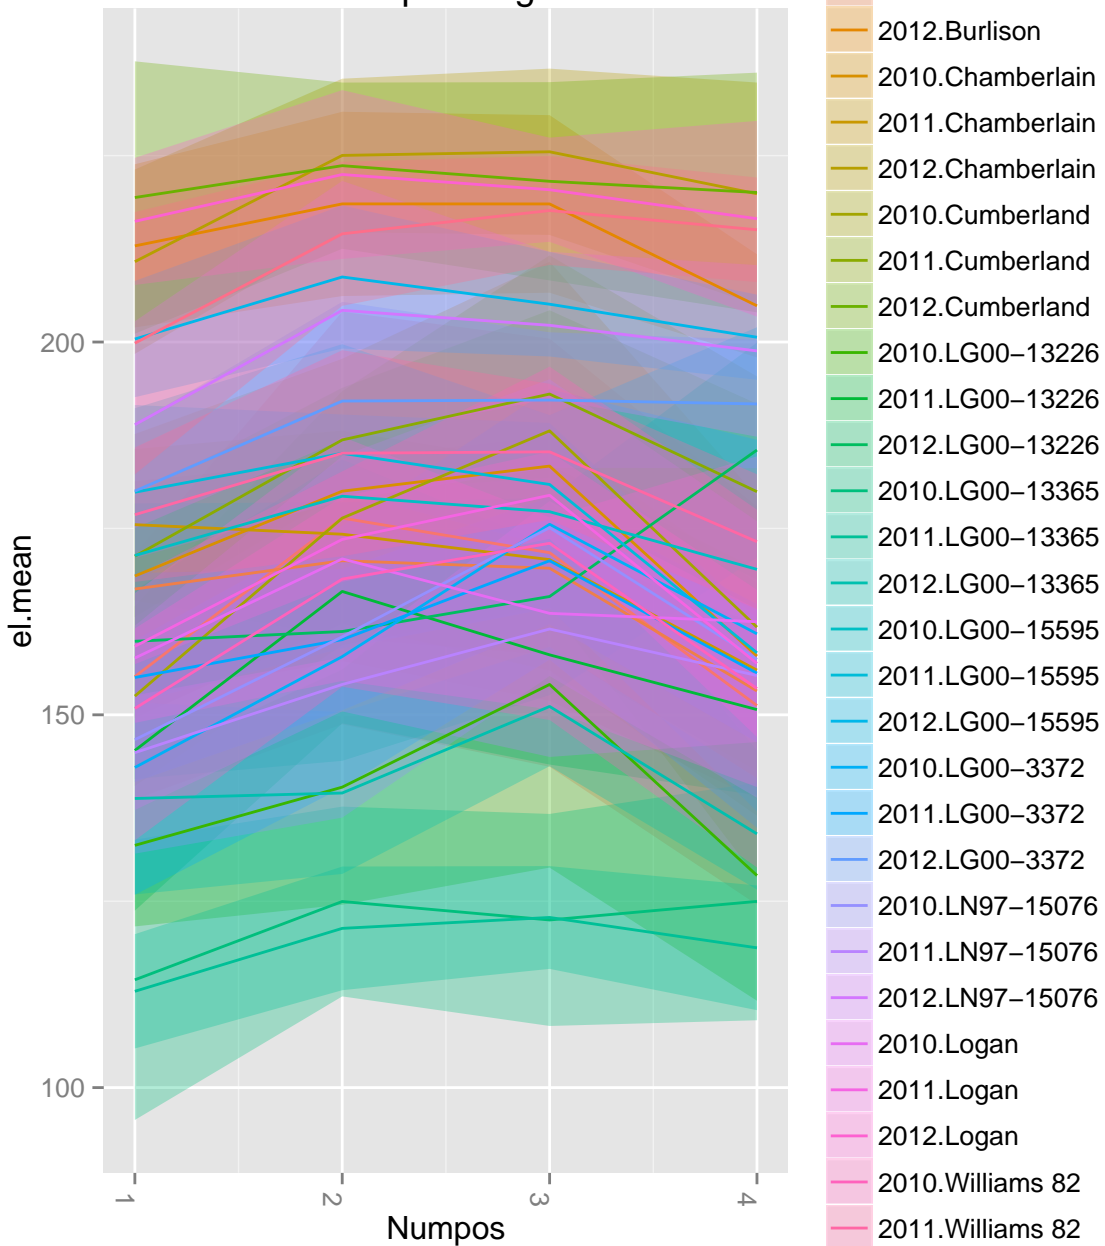

# SampleWeight

Na

Mg

P

- 2010.Burlison
- 2011.Burlison
- 2012.Burlison
- 2010.Chamberlain
- 2011.Chamberlain
- 2012.Chamberlain
- 2010.Cumberland
- 2011.Cumberland
- 2012.Cumberland
- 2010.LG00-13226
- 2011.LG00-13226
- 2012.LG00-13226
- 2010.LG00-13365
- 2011.LG00-13365
- 2012.LG00-13365
- 2010.LG00-15595
- 2011.LG00-15595
- 2012.LG00-15595
- 2010.LG00-3372
- 2011.LG00-3372
- 2012.LG00-3372
- 2010.LN97-15076
- 2011.LN97-15076
- 2012.LN97-15076
- 2010.Logan
- 2011.Logan
- 2012.Logan
- 2010.Williams 82
- 2011.Williams 82
- 2012.Williams 82

S

- 2010.Burlison
- 2011.Burlison
- 2012.Burlison
- 2010.Chamberlain
- 2011.Chamberlain
- 2012.Chamberlain
- 2010.Cumberland
- 2011.Cumberland
- 2012.Cumberland
- 2010.LG00-13226
- 2011.LG00-13226
- 2012.LG00-13226
- 2010.LG00-13365
- 2011.LG00-13365
- 2012.LG00-13365
- 2010.LG00-15595
- 2011.LG00-15595
- 2012.LG00-15595
- 2010.LG00-3372
- 2011.LG00-3372
- 2012.LG00-3372
- 2010.LN97-15076
- 2011.LN97-15076
- 2012.LN97-15076
- 2010.Logan
- 2011.Logan
- 2012.Logan
- 2010.Williams 82
- 2011.Williams 82
- 2012.Williams 82

K

Ca

- 2010.Burlison
- 2011.Burlison
- 2012.Burlison
- 2010.Chamberlain
- 2011.Chamberlain
- 2012.Chamberlain
- 2010.Cumberland
- 2011.Cumberland
- 2012.Cumberland
- 2010.LG00-13226
- 2011.LG00-13226
- 2012.LG00-13226
- 2010.LG00-13365
- 2011.LG00-13365
- 2012.LG00-13365
- 2010.LG00-15595
- 2011.LG00-15595
- 2012.LG00-15595
- 2010.LG00-3372
- 2011.LG00-3372
- 2012.LG00-3372
- 2010.LN97-15076
- 2011.LN97-15076
- 2012.LN97-15076
- 2010.Logan
- 2011.Logan
- 2012.Logan
- 2010.Williams 82
- 2011.Williams 82
- 2012.Williams 82