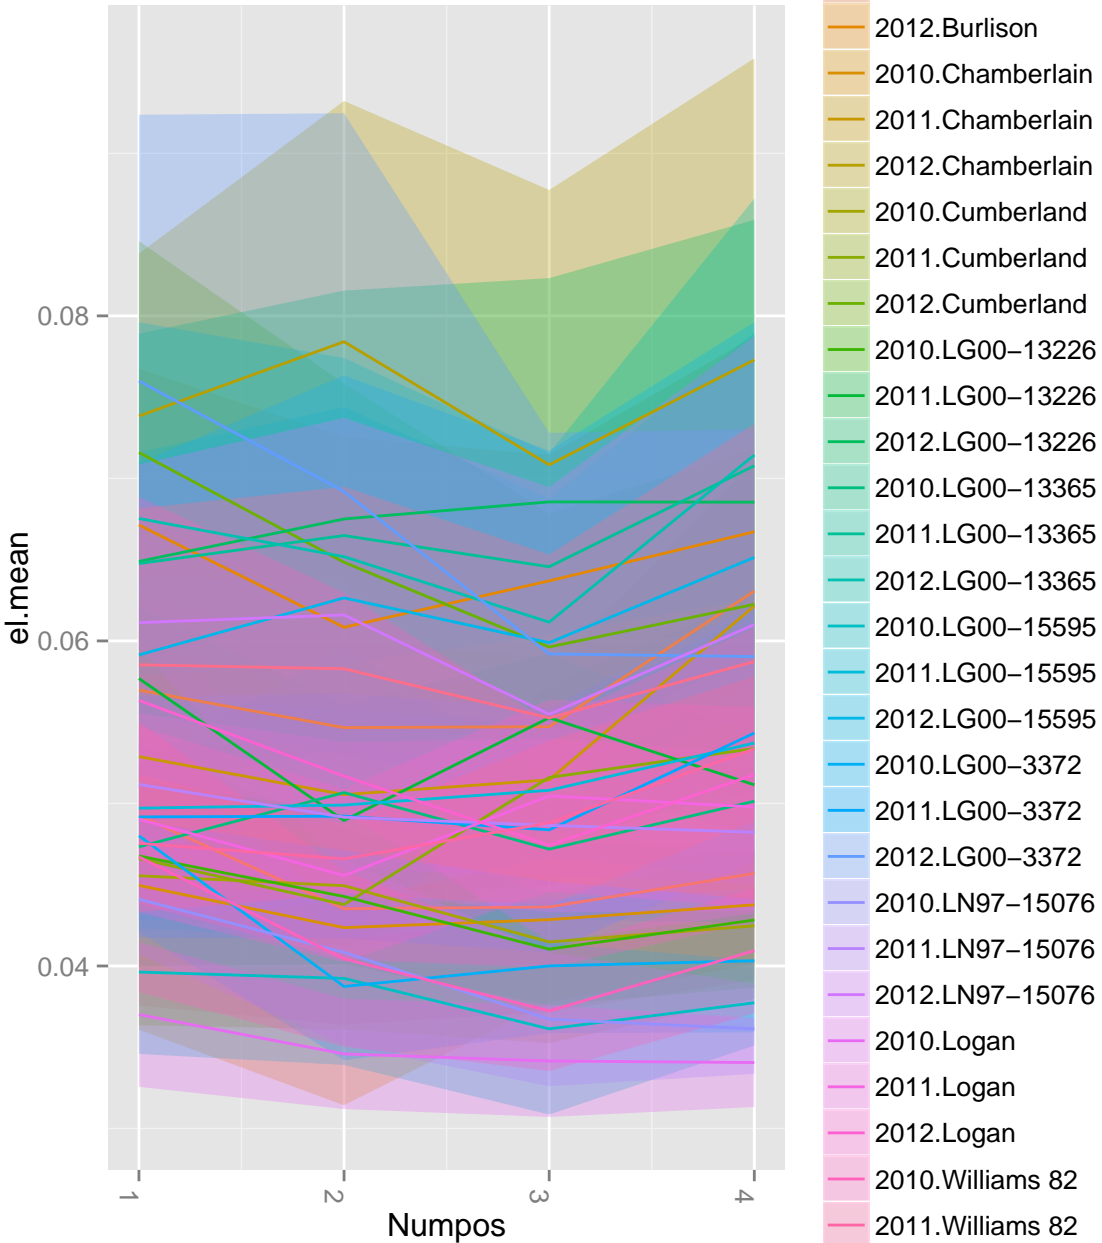

# SampleWeight

Na

Mg

P

- 2010.Burlison
- 2011.Burlison
- 2012.Burlison
- 2010.Chamberlain
- 2011.Chamberlain
- 2012.Chamberlain
- 2010.Cumberland
- 2011.Cumberland
- 2012.Cumberland
- 2010.LG00-13226
- 2011.LG00-13226
- 2012.LG00-13226
- 2010.LG00-13365
- 2011.LG00-13365
- 2012.LG00-13365
- 2010.LG00-15595
- 2011.LG00-15595
- 2012.LG00-15595
- 2010.LG00-3372
- 2011.LG00-3372
- 2012.LG00-3372
- 2010.LN97-15076
- 2011.LN97-15076
- 2012.LN97-15076
- 2010.Logan
- 2011.Logan
- 2012.Logan
- 2010.Williams 82
- 2011.Williams 82
- 2012.Williams 82

Mn

Fe

Co

Ni

- 2010.Burlison
- 2011.Burlison
- 2012.Burlison
- 2010.Chamberlain
- 2011.Chamberlain
- 2012.Chamberlain
- 2010.Cumberland
- 2011.Cumberland
- 2012.Cumberland
- 2010.LG00-13226
- 2011.LG00-13226
- 2012.LG00-13226
- 2010.LG00-13365
- 2011.LG00-13365
- 2012.LG00-13365
- 2010.LG00-15595
- 2011.LG00-15595
- 2012.LG00-15595
- 2010.LG00-3372
- 2011.LG00-3372
- 2012.LG00-3372
- 2010.LN97-15076
- 2011.LN97-15076
- 2012.LN97-15076
- 2010.Logan
- 2011.Logan
- 2012.Logan
- 2010.Williams 82
- 2011.Williams 82
- 2012.Williams 82

Cu

- 2010.Burlison
- 2011.Burlison
- 2012.Burlison
- 2010.Chamberlain
- 2011.Chamberlain
- 2012.Chamberlain
- 2010.Cumberland
- 2011.Cumberland
- 2012.Cumberland
- 2010.LG00-13226
- 2011.LG00-13226
- 2012.LG00-13226
- 2010.LG00-13365
- 2011.LG00-13365
- 2012.LG00-13365
- 2010.LG00-15595
- 2011.LG00-15595
- 2012.LG00-15595
- 2010.LG00-3372
- 2011.LG00-3372
- 2012.LG00-3372
- 2010.LN97-15076
- 2011.LN97-15076
- 2012.LN97-15076
- 2010.Logan
- 2011.Logan
- 2012.Logan
- 2010.Williams 82
- 2011.Williams 82
- 2012.Williams 82