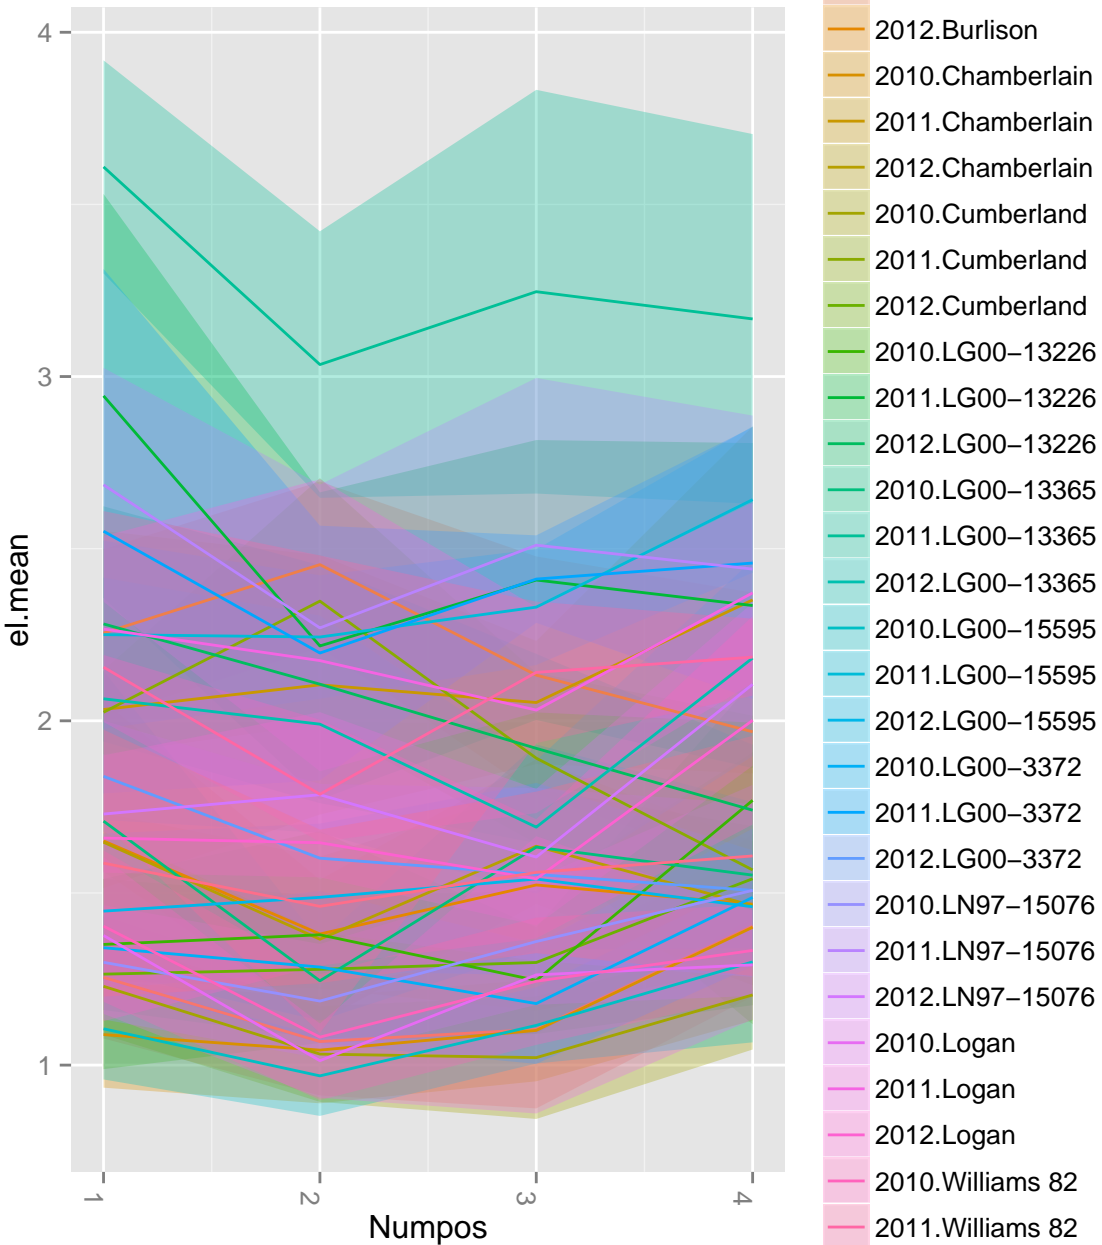

# SampleWeight

Na

Mg

P

- 2010.Burlison
- 2011.Burlison
- 2012.Burlison
- 2010.Chamberlain
- 2011.Chamberlain
- 2012.Chamberlain
- 2010.Cumberland
- 2011.Cumberland
- 2012.Cumberland
- 2010.LG00-13226
- 2011.LG00-13226
- 2012.LG00-13226
- 2010.LG00-13365
- 2011.LG00-13365
- 2012.LG00-13365
- 2010.LG00-15595
- 2011.LG00-15595
- 2012.LG00-15595
- 2010.LG00-3372
- 2011.LG00-3372
- 2012.LG00-3372
- 2010.LN97-15076
- 2011.LN97-15076
- 2012.LN97-15076
- 2010.Logan
- 2011.Logan
- 2012.Logan
- 2010.Williams 82
- 2011.Williams 82
- 2012.Williams 82

S

- 2010.Burlison
- 2011.Burlison
- 2012.Burlison
- 2010.Chamberlain
- 2011.Chamberlain
- 2012.Chamberlain
- 2010.Cumberland
- 2011.Cumberland
- 2012.Cumberland
- 2010.LG00-13226
- 2011.LG00-13226
- 2012.LG00-13226
- 2010.LG00-13365
- 2011.LG00-13365
- 2012.LG00-13365
- 2010.LG00-15595
- 2011.LG00-15595
- 2012.LG00-15595
- 2010.LG00-3372
- 2011.LG00-3372
- 2012.LG00-3372
- 2010.LN97-15076
- 2011.LN97-15076
- 2012.LN97-15076
- 2010.Logan
- 2011.Logan
- 2012.Logan
- 2010.Williams 82
- 2011.Williams 82
- 2012.Williams 82

K

Ca

- 2010.Burlison
- 2011.Burlison
- 2012.Burlison
- 2010.Chamberlain
- 2011.Chamberlain
- 2012.Chamberlain
- 2010.Cumberland
- 2011.Cumberland
- 2012.Cumberland
- 2010.LG00-13226
- 2011.LG00-13226
- 2012.LG00-13226
- 2010.LG00-13365
- 2011.LG00-13365
- 2012.LG00-13365
- 2010.LG00-15595
- 2011.LG00-15595
- 2012.LG00-15595
- 2010.LG00-3372
- 2011.LG00-3372
- 2012.LG00-3372
- 2010.LN97-15076
- 2011.LN97-15076
- 2012.LN97-15076
- 2010.Logan
- 2011.Logan
- 2012.Logan
- 2010.Williams 82
- 2011.Williams 82
- 2012.Williams 82