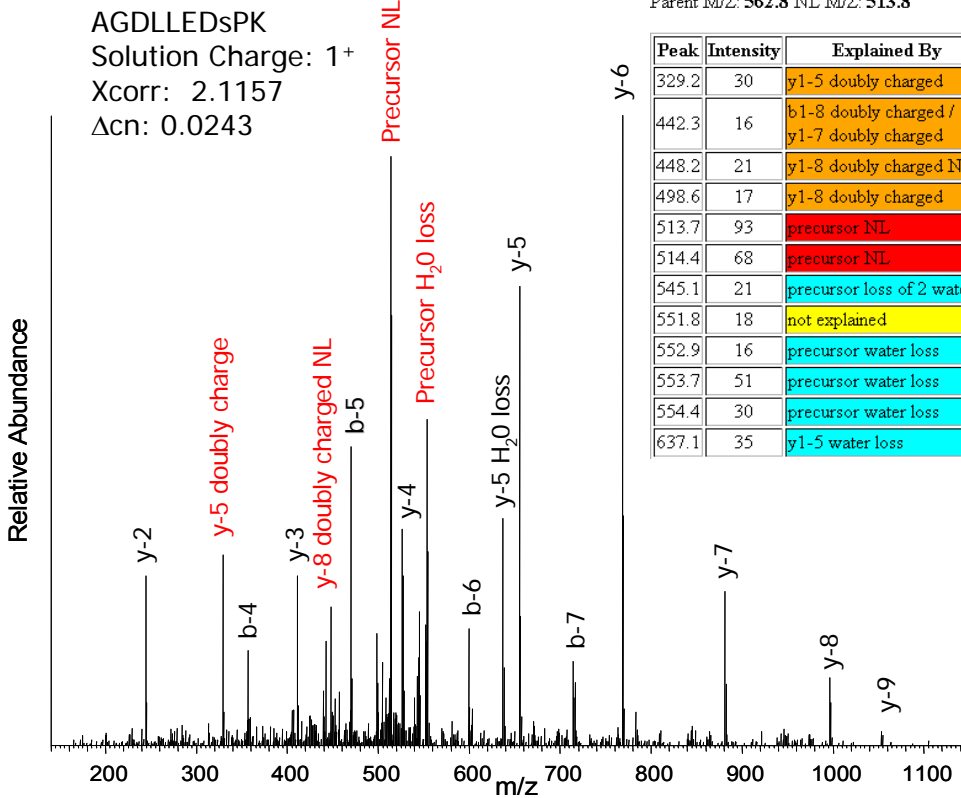

Soleil Index

Soleil Index is: 11 / 12 Xcorr is: 2.1157

Parent M/Z: 562.8 NL M/Z: 513.8

Soleil Index

Soleil Index is: 11 / 11 Xcorr is: 2.2335

Parent M/Z: 686.8 NL M/Z: 637.8