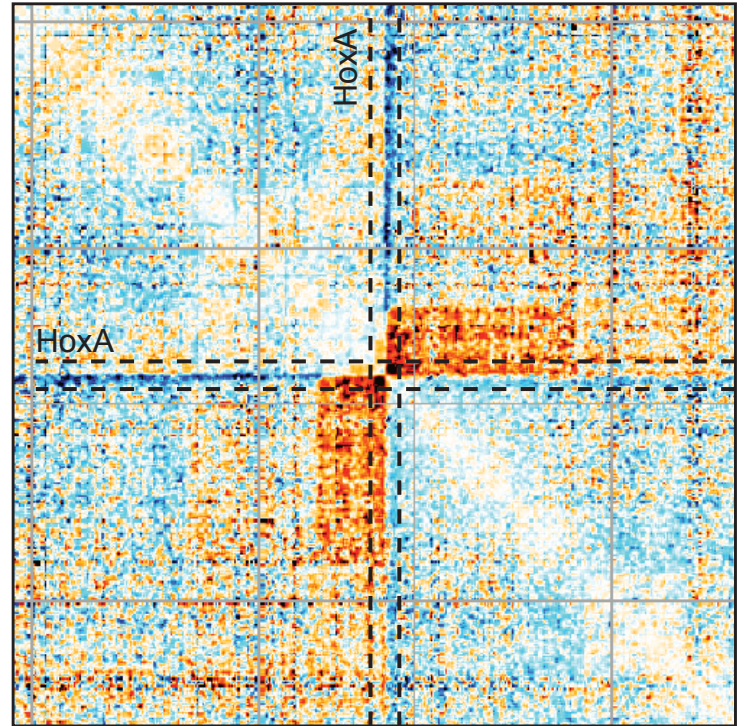

A

WT MNs vs WT ESCs

Heatmap scale: -5 5

Hoxa Δ 5|6:7|9 MNs vs *Hoxa* Δ 5|6:7|9 ESCs

Heatmap scale: -5 5

B

Hoxa Δ 5|6:7|9 vs WT (ESCs)

Heatmap scale: -1.5 1.5

Hoxa Δ 5|6:7|9 vs WT (MNs)

Heatmap scale: -1.5 1.5