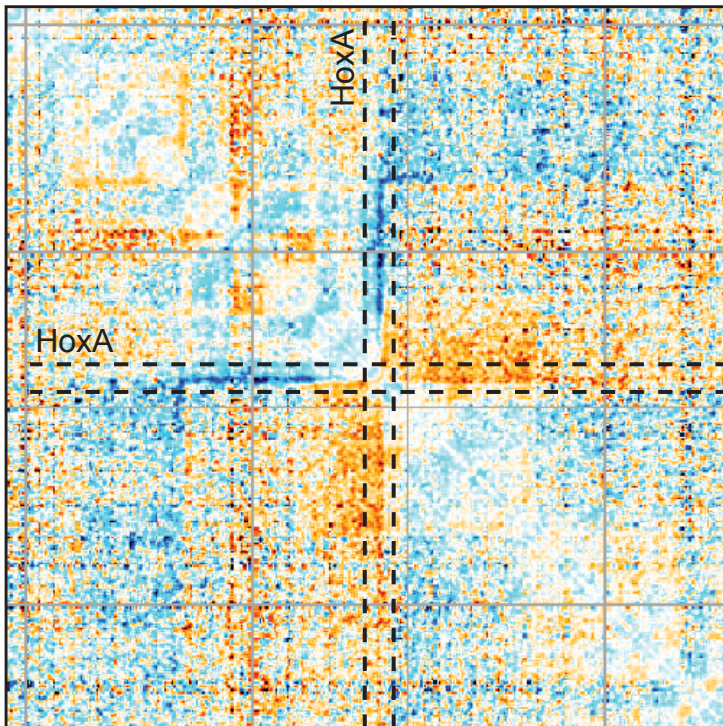

A

WT MNs vs WT ESCs

Heatmap scale: -5 5

Hoxa Δ 5|6:7|9 MNs vs *Hoxa* Δ 5|6:7|9 ESCs

Heatmap scale: -5 5

B

Hoxa Δ 5|6:7|9 vs WT (ESCs)

Heatmap scale: -1.5 1.5

Hoxa Δ 5|6:7|9 vs WT (MNs)

Heatmap scale: -1.5 1.5