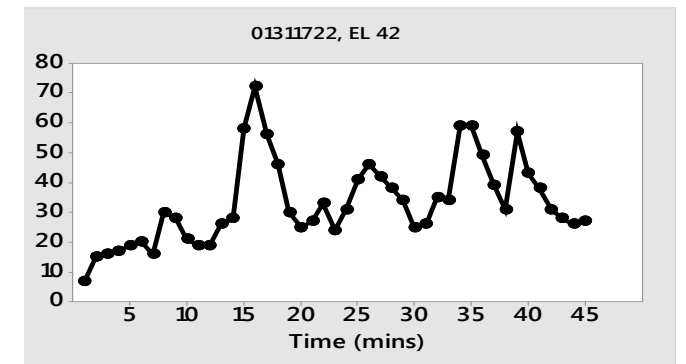

**Figure S4A**

nascent eve RNA

**Figure S4B**

change per minute

**Figure S4C**

change per minute