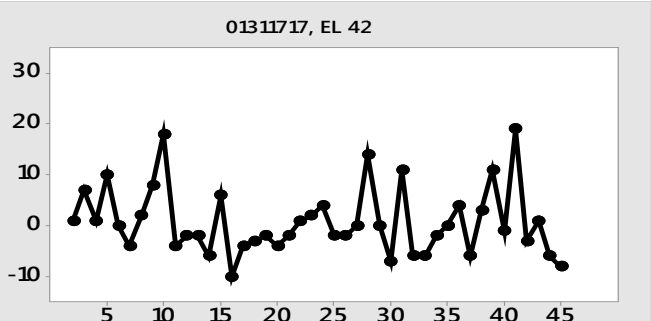

**Figure S4A**

nascent eve RNA

**Figure S4B**

change per minute

**Figure S4C**

change per minute