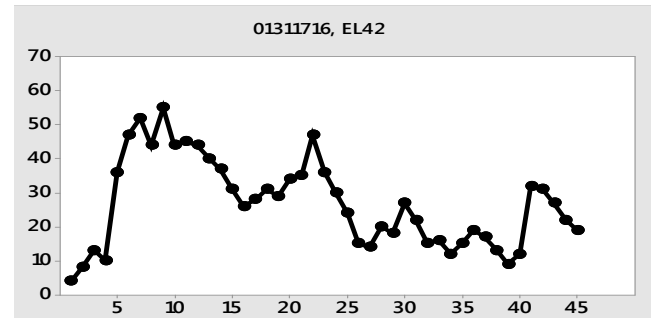

**Figure S4A**

nascent eve RNA

**Figure S4B**

change per minute

**Figure S4C**

change per minute