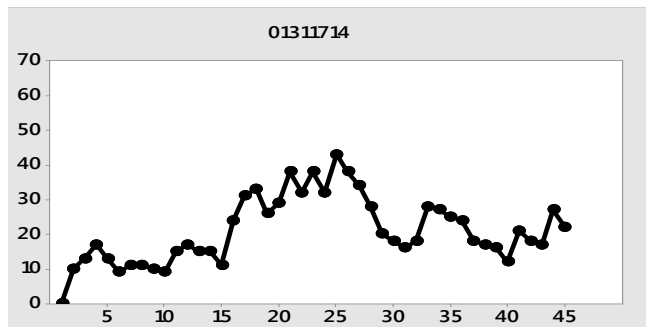

**Figure S4A**

nascent eve RNA

**Figure S4B**

change per minute

**Figure S4C**

change per minute