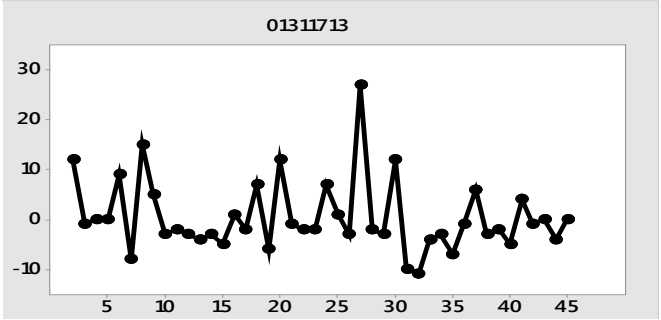

**Figure S4A**

nascent eve RNA

**Figure S4B**

change per minute

**Figure S4C**

change per minute