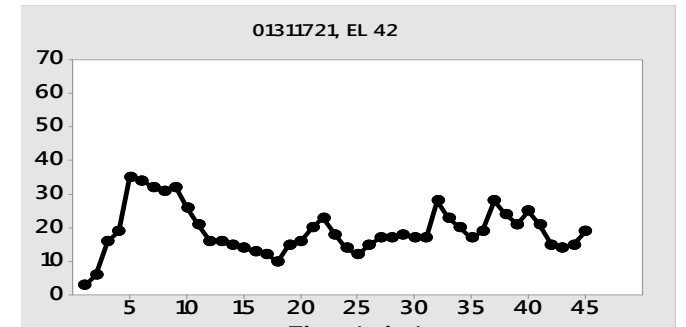

**Figure S4A**

nascent eve RNA

**Figure S4B**

change per minute

**Figure S4C**

change per minute