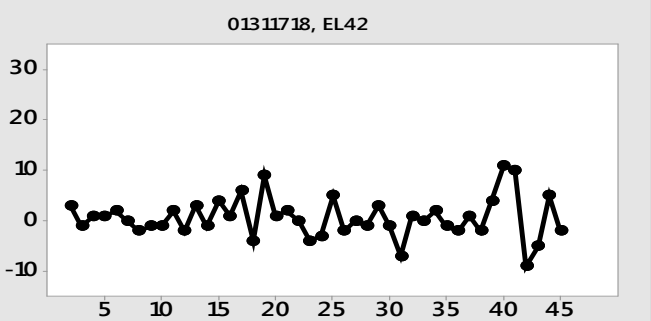

**Figure S4A**

nascent eve RNA

**Figure S4B**

change per minute

**Figure S4C**

change per minute