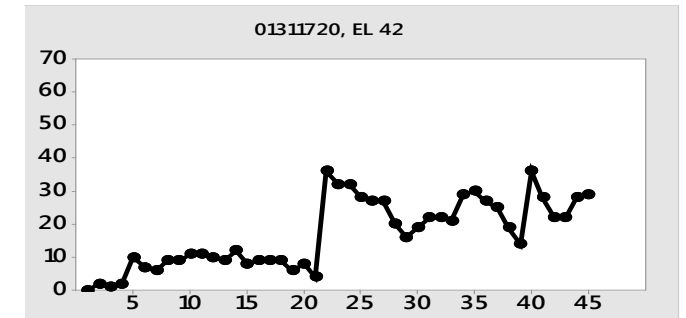

**Figure S4A**

nascent eve RNA

**Figure S4B**

change per minute

**Figure S4C**

change per minute