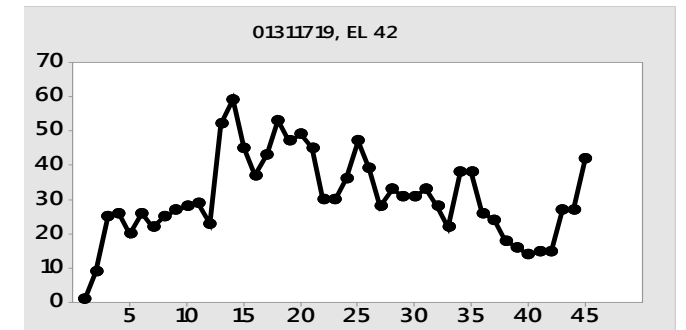

**Figure S4A**

nascent eve RNA

**Figure S4B**

change per minute

**Figure S4C**

change per minute