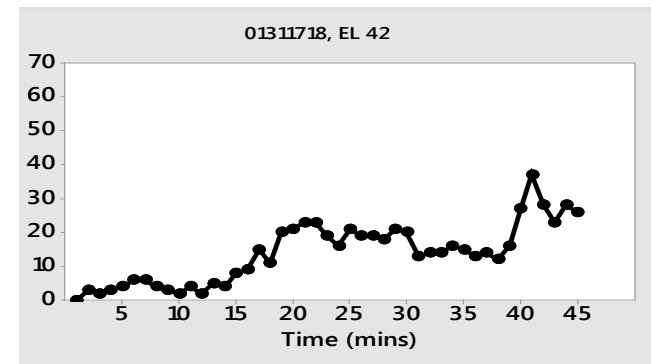

**Figure S4A**

nascent eve RNA

**Figure S4B**

change per minute

**Figure S4C**

change per minute