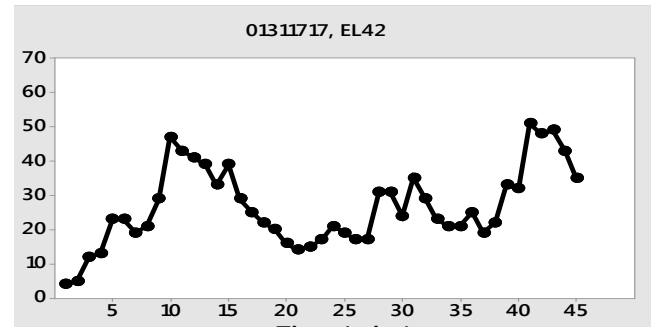

**Figure S4A**

nascent eve RNA

**Figure S4B**

change per minute

**Figure S4C**

change per minute