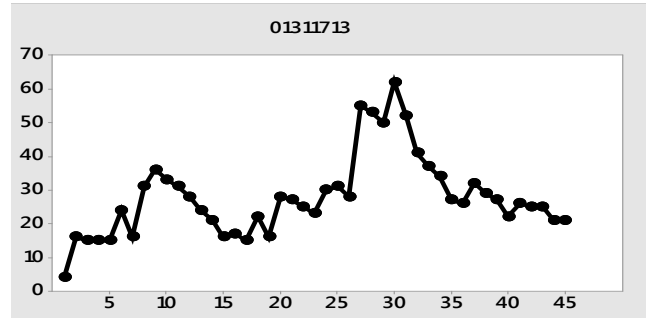

**Figure S4A**

nascent eve RNA

**Figure S4B**

change per minute

**Figure S4C**

change per minute