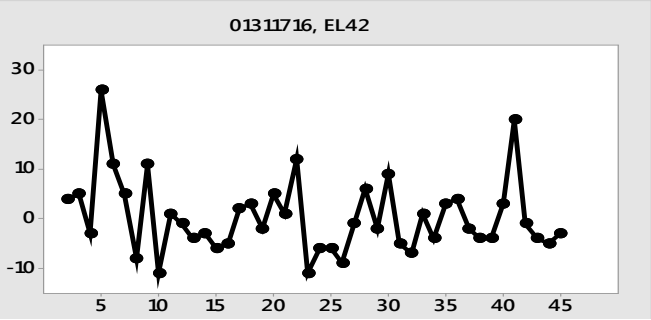

**Figure S4A**

nascent eve RNA

**Figure S4B**

change per minute

**Figure S4C**

change per minute