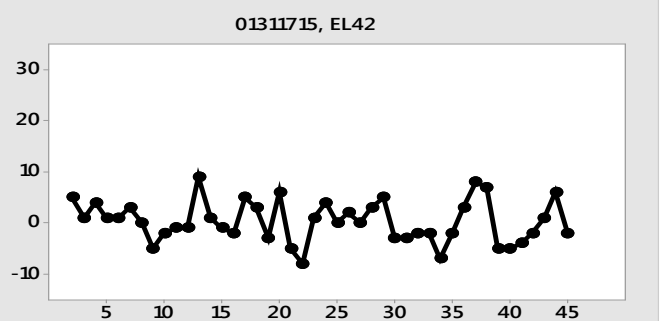

**Figure S4A**

nascent eve RNA

**Figure S4B**

change per minute

**Figure S4C**

change per minute