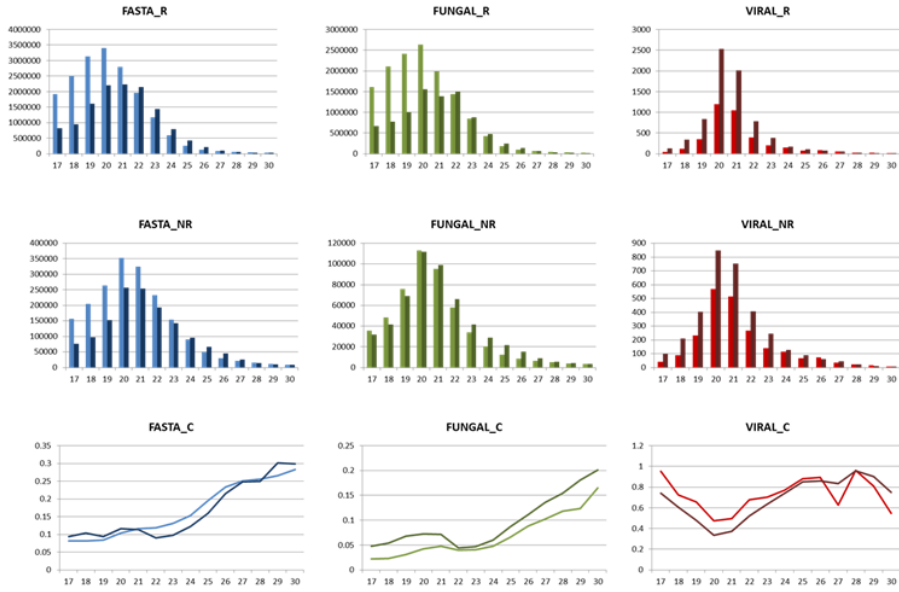

### NK\_free