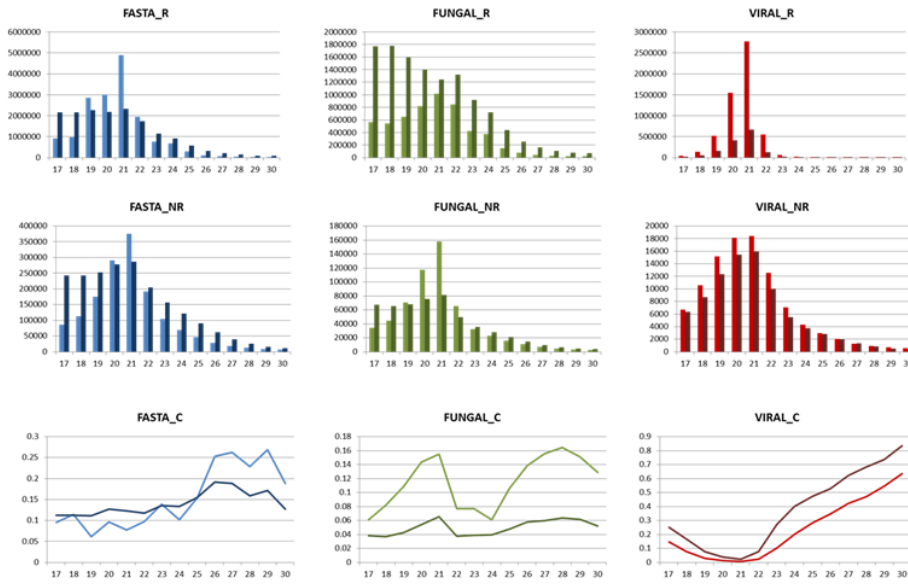

### NK\_free