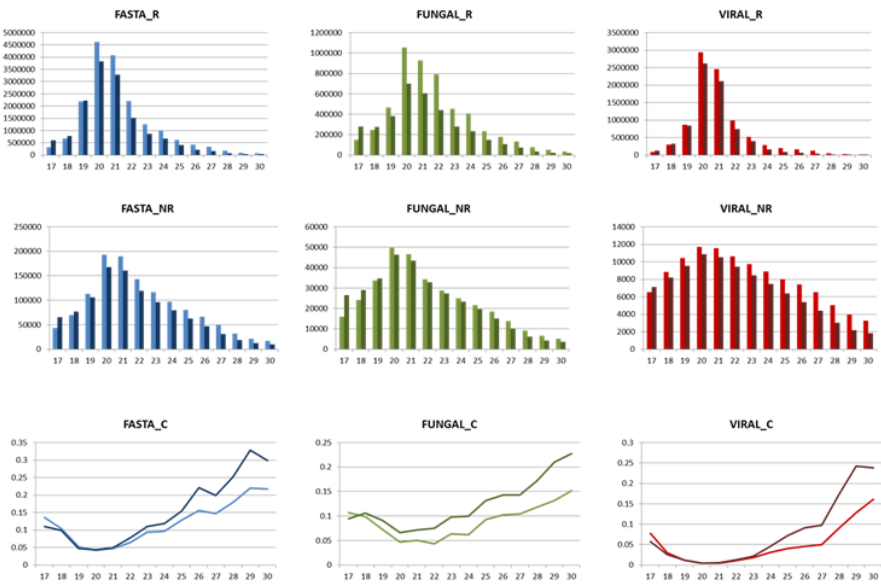

NK_infected