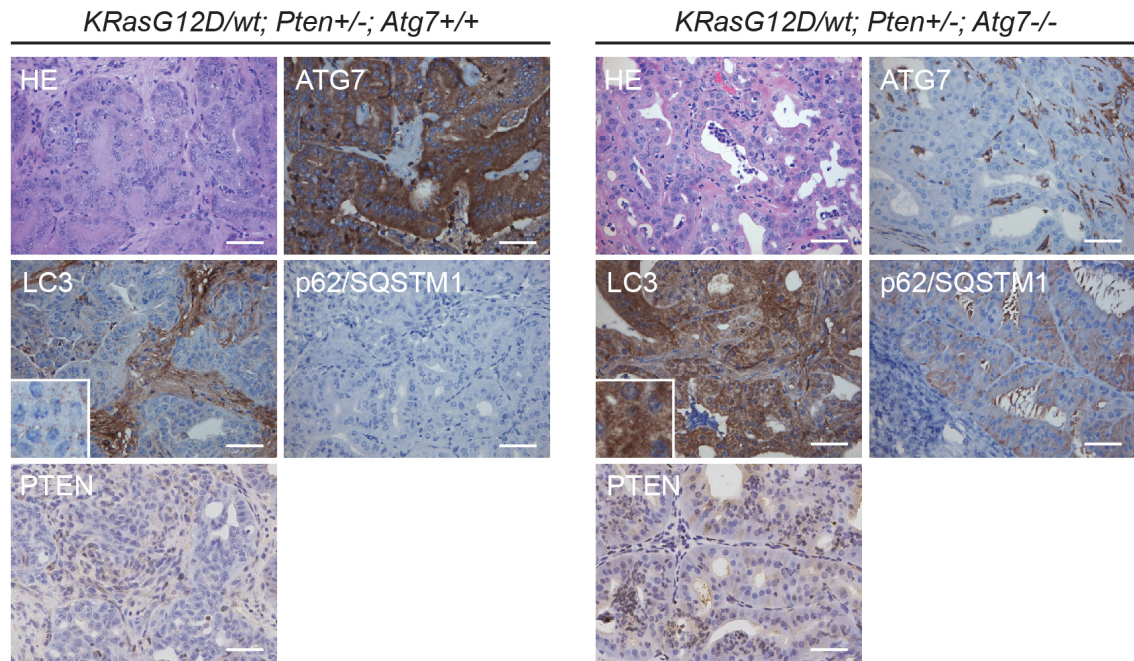

A)

B)

	events(total)	median
<i>Atg7+/+</i>	32(42)	180+/-5
<i>Atg7-/-</i>	16(22)	102+/-5

C)

	events(total)	median
<i>Atg7+/+</i>	11(12)	13+/-1
<i>Atg7-/-</i>	7(7)	13+/-0