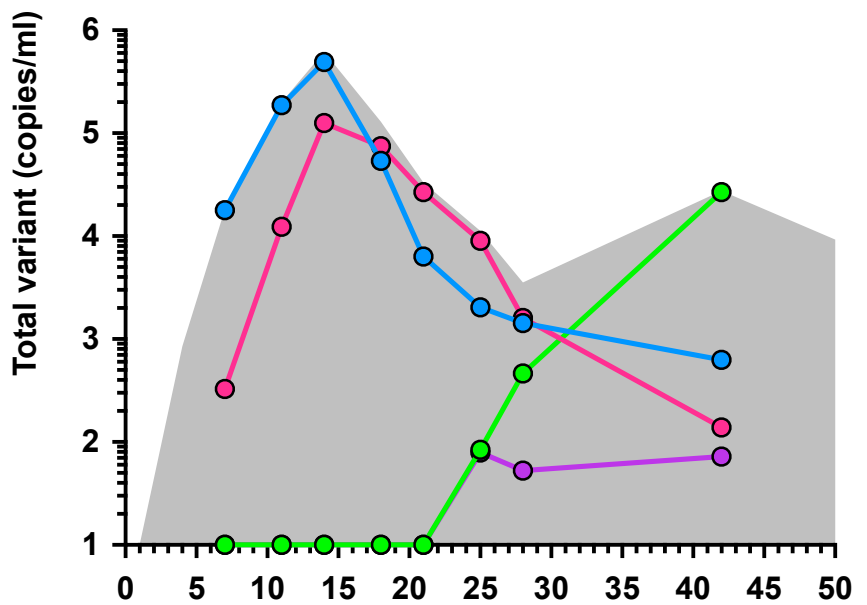

a)

40061 p2

b)

40061 Vif

QY9

c)

40061 Vpr

Time (days)

NY9

WL9

d)

40061 gp41

Time (days)