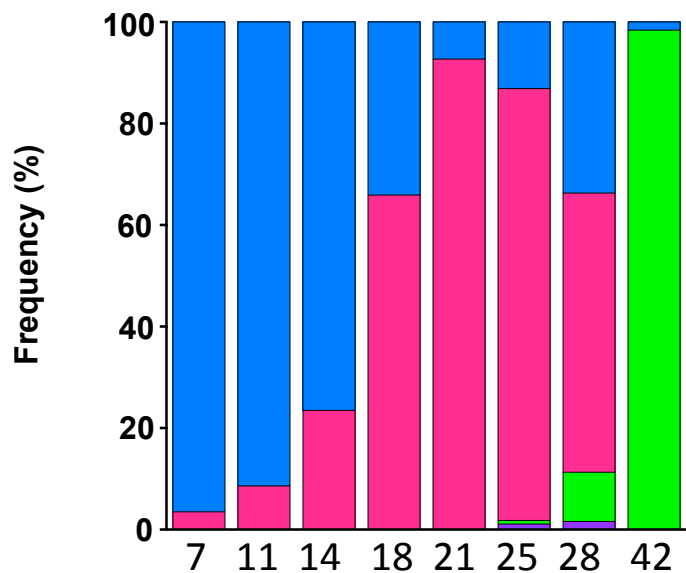

a)

40061 p2

b)

40061 Vif

QY9

c)

40061 Vpr

Time (days)

NY9

WL9

d)

40061 gp41

Time (days)