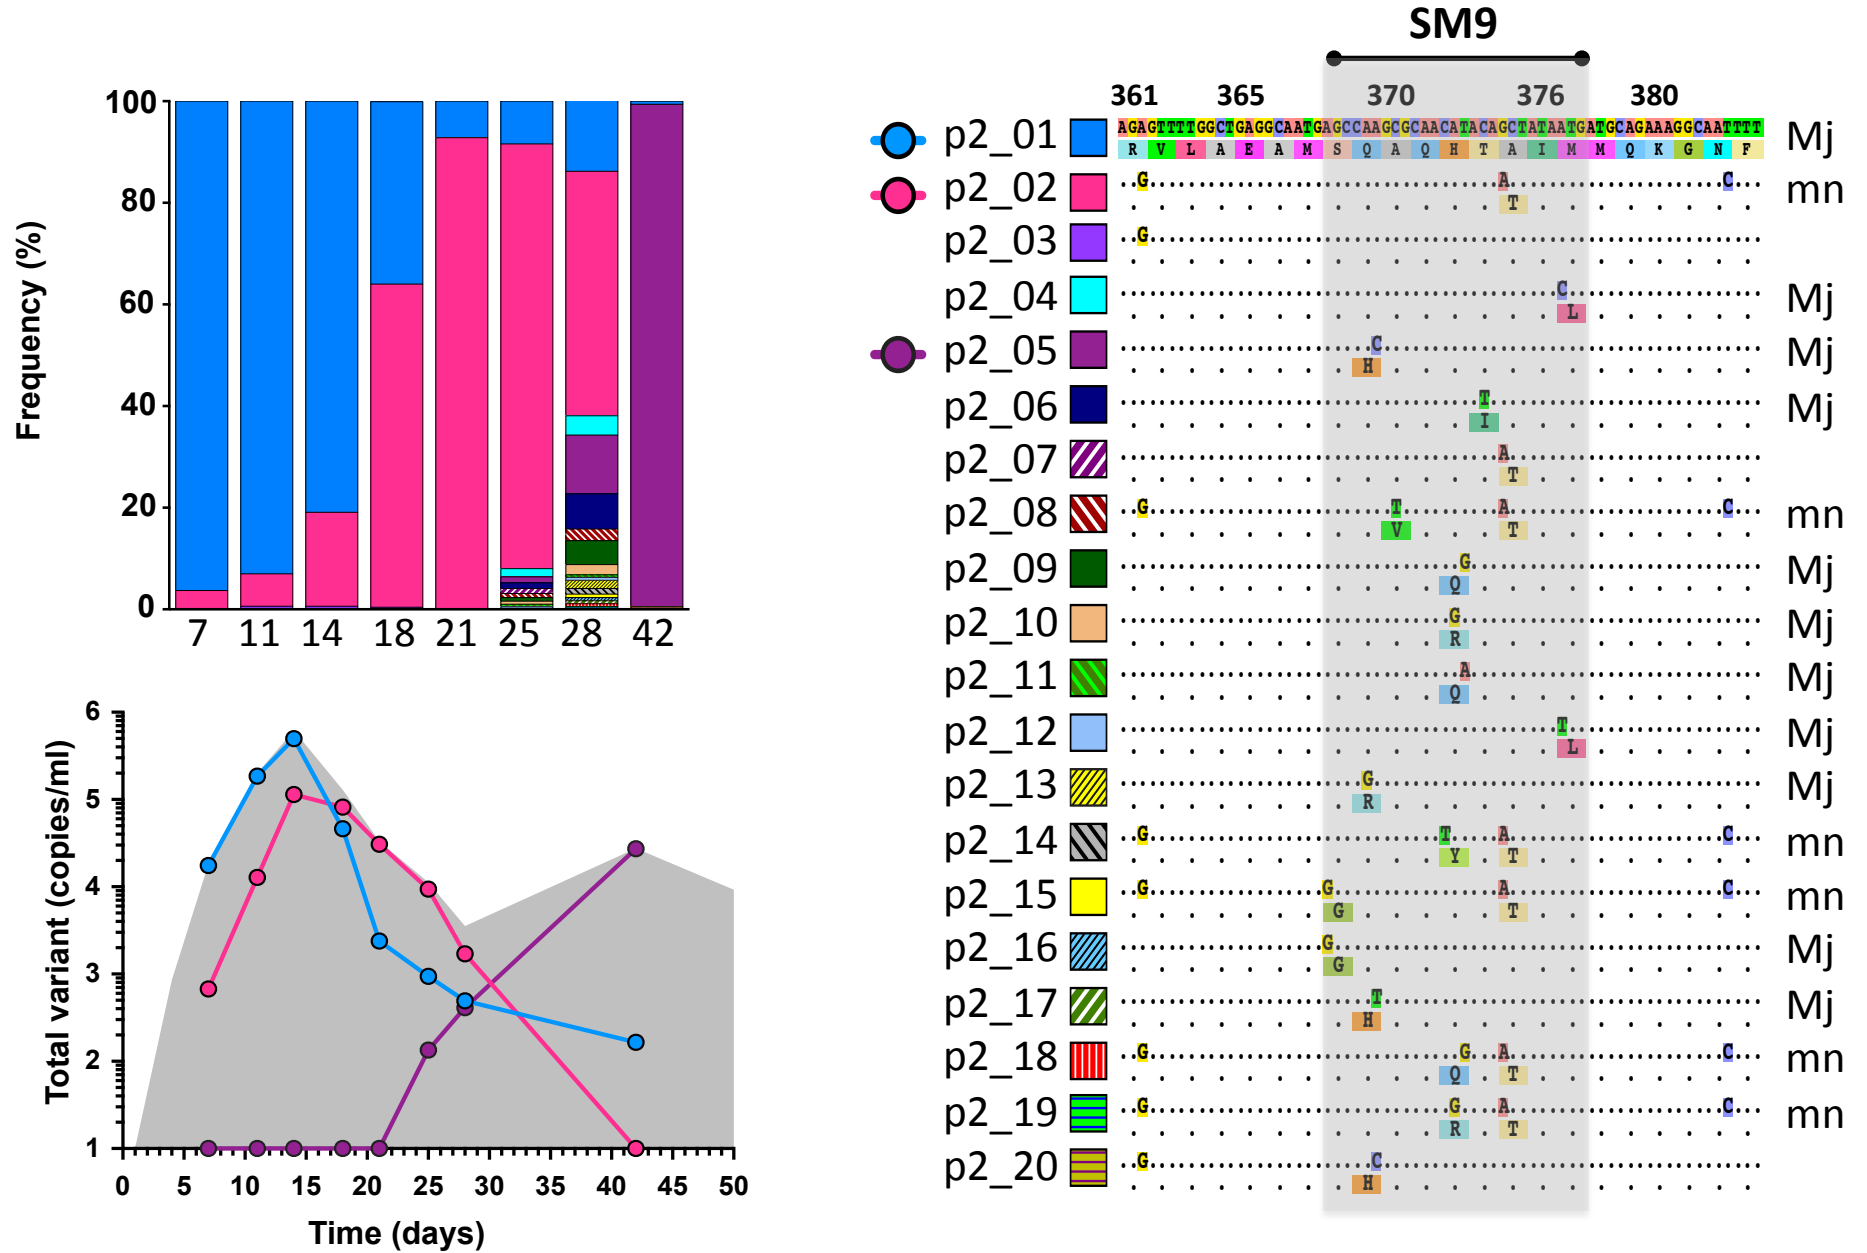

a)

40061 p2

b)

40061 Vif

QY9

c)

40061 Vpr

Time (days)

NY9

WL9

d)

40061 gp41

Time (days)