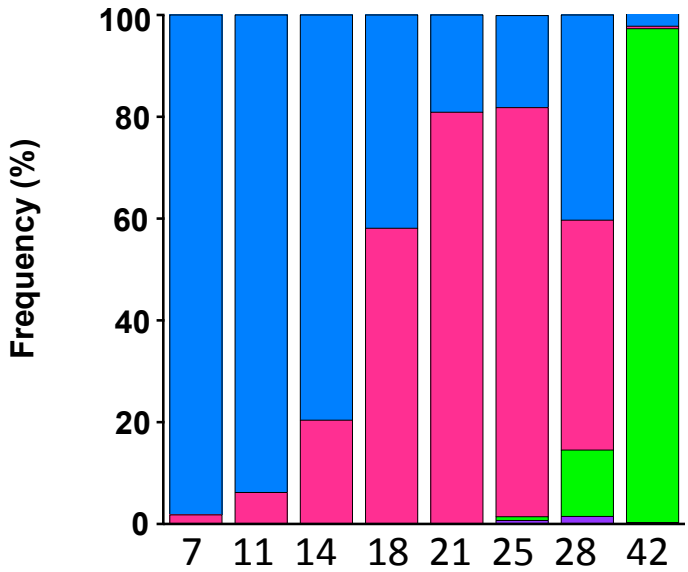

a)

40061 p2

b)

40061 Vif

QY9

c)

40061 Vpr

Time (days)

NY9

WL9

d)

40061 gp41

Time (days)