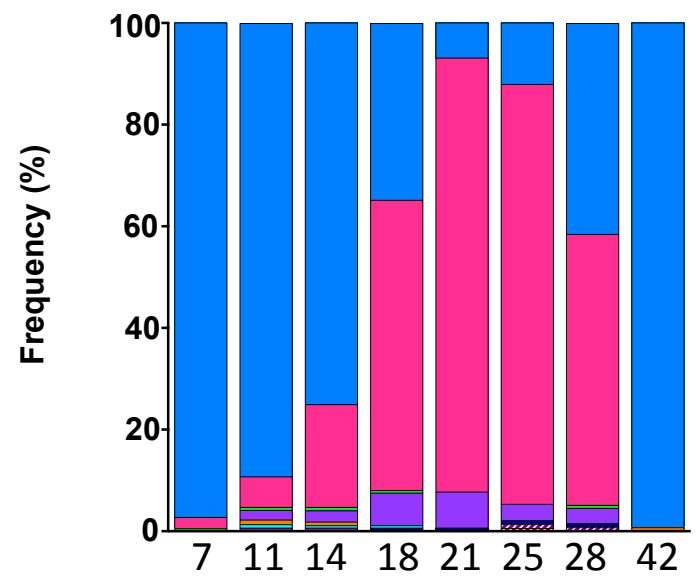

a)

40061 p2

b)

40061 Vif

QY9

c)

40061 Vpr

Time (days)

NY9

WL9

d)

40061 gp41

Time (days)