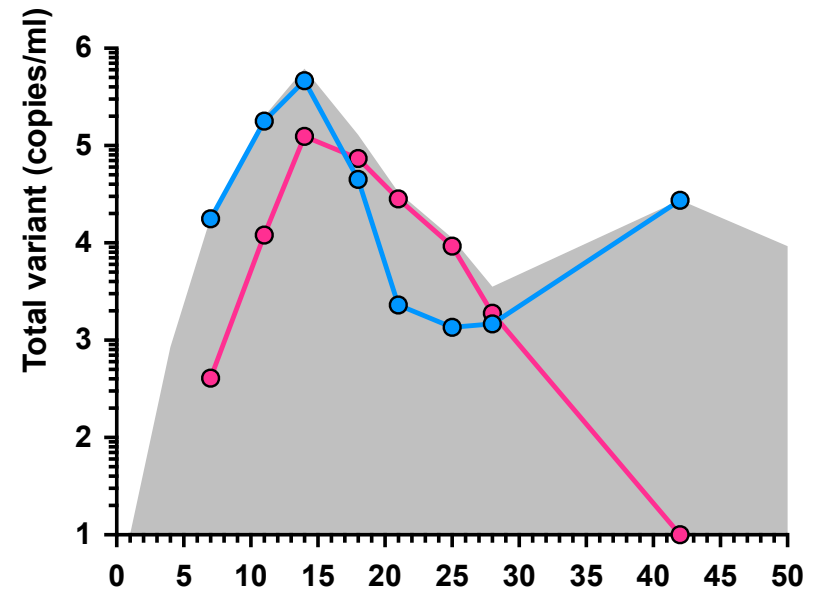

a)

40061 p2

b)

40061 Vif

QY9

c)

40061 Vpr

Time (days)

NY9

WL9

d)

40061 gp41

Time (days)