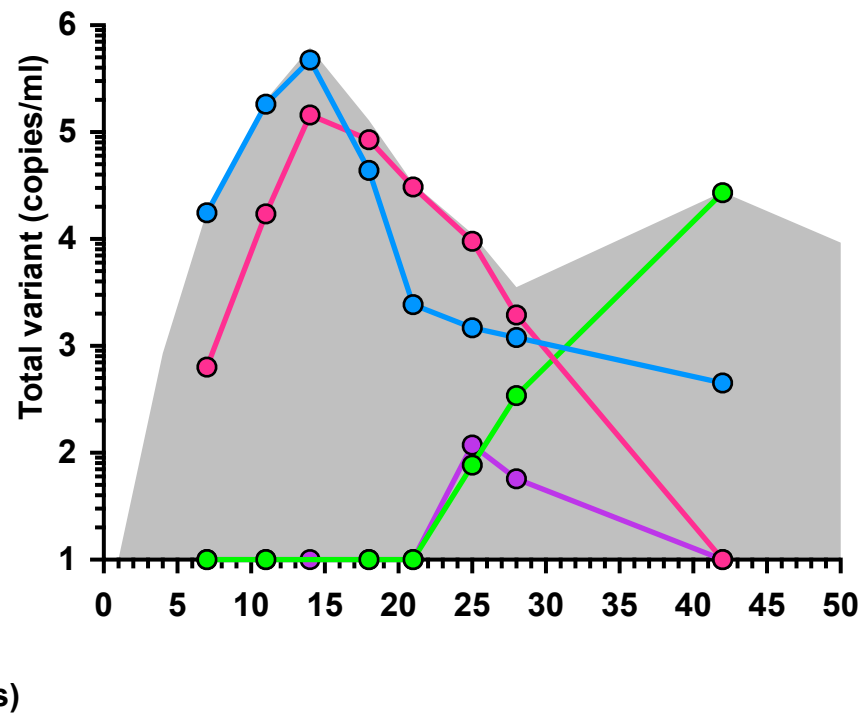

a)

40061 p2

b)

40061 Vif

QY9

c)

40061 Vpr

Time (days)

NY9

WL9

d)

40061 gp41

Time (days)