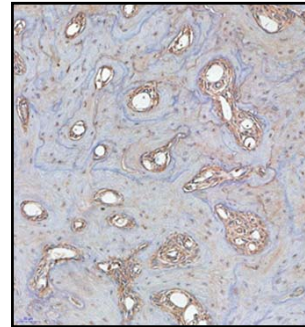

A

Control

BMP-2

SS

10 days

15 days

B

OCN