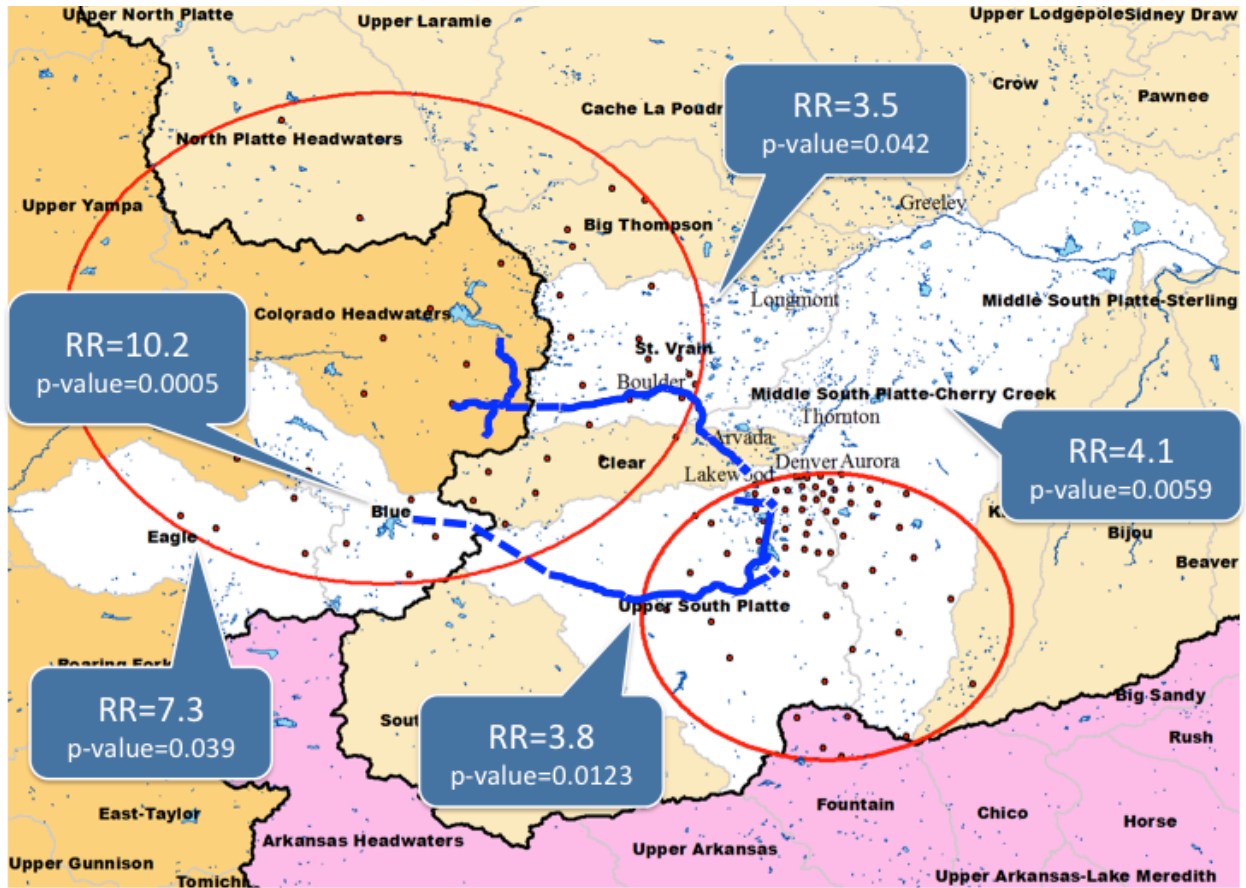

SUPPLEMENTARY FIGURE LEGEND

Figure E1. Water Collection System map, Denver Water. Black dotted line represents the Continental Divide. Blue lines represent tunnels transporting water from the western slope across the Continental Divide. Red squares represent the locations of the Denver Water treatment plants.

Figure E2. Significant watersheds with Denver Water tunnel system superimposed. Blue dotted line represents Roberts Tunnel transporting water from Dillon Reservoir into the South Platte River. Blue lines represent system of tunnels and rivers transporting water to three Denver Water treatment plants (Blue squares).

Figure E1.

Figure E2.

TABLE E1.**Species grouped as Slowly-growing NTM & Rapidly-growing NTM.**

Slowly-growing NTM species	Rapidly-growing NTM species
M. AVIUM	M. ABSCESSUS
M. CHIMAERA	M. CHELONAE
M. INTRACELLULARE	M. FORTUITUM
M. MARSEILLENSE	M. MUCOGENIUM
M. TIMONENSE	M. PORCINUM
M. GORDONAE	M. FLAVESCENS
M. TRIPLEX	M. RHODESIAE
M. SZULGAI	M. GOODII
M. SIMIAE	M. SMEGMATIS
M. KANSASHII	M. CONCEPTIONENSE
M. SCROFULACEUM	M. AUBAGNENSE
M. COLOMBIENSE	M. SENEGALENSE
M. AROSIENSE	M. SEPTICUM
M. NEBRASKENSE	M. WOLINSKYI
M. PARASCROFULACEUM	M. GADIUM
M. VULNERIS	M. HOLSATICUM
M. LENTIFLAVUM	M. ALVEI
M. NONCHROMOGENICUM	M. MAGERITENSE
M. KUBICAE	M. PHOCAICUM
M. PARAFFINICUM	M. IMMUNOGENUM
M. XENOPI	M. PEREGRINUM
M. GENAVENSE	M. MUCOGENICUM
M. INTERJECTUM	M. MASSILIENSE
M. SHIMOIDEI	M. BOLLETII
M. MARINUM	M. SEPTICUM
M. STOMATEPIAE	M. BRISBANENSE
M. TERRAE	M. MONACENSE
M. ARUPENSE	M. COSMETICUM
M. MALMOENSE	M. THERMORESISTIBILE
M. KUMAMOTONENSE	M. NEOAURUM
M. YONGONENSE	
M. BOUCHEDURHONENSE	
M. IRANICUM	
M. HERAKLIONENSE	
M. CELATUM	
M. AVIUM-INTRACELLULARE	
M. KYORINENSE	
M. ASIATICUM	
M. MANTENII	