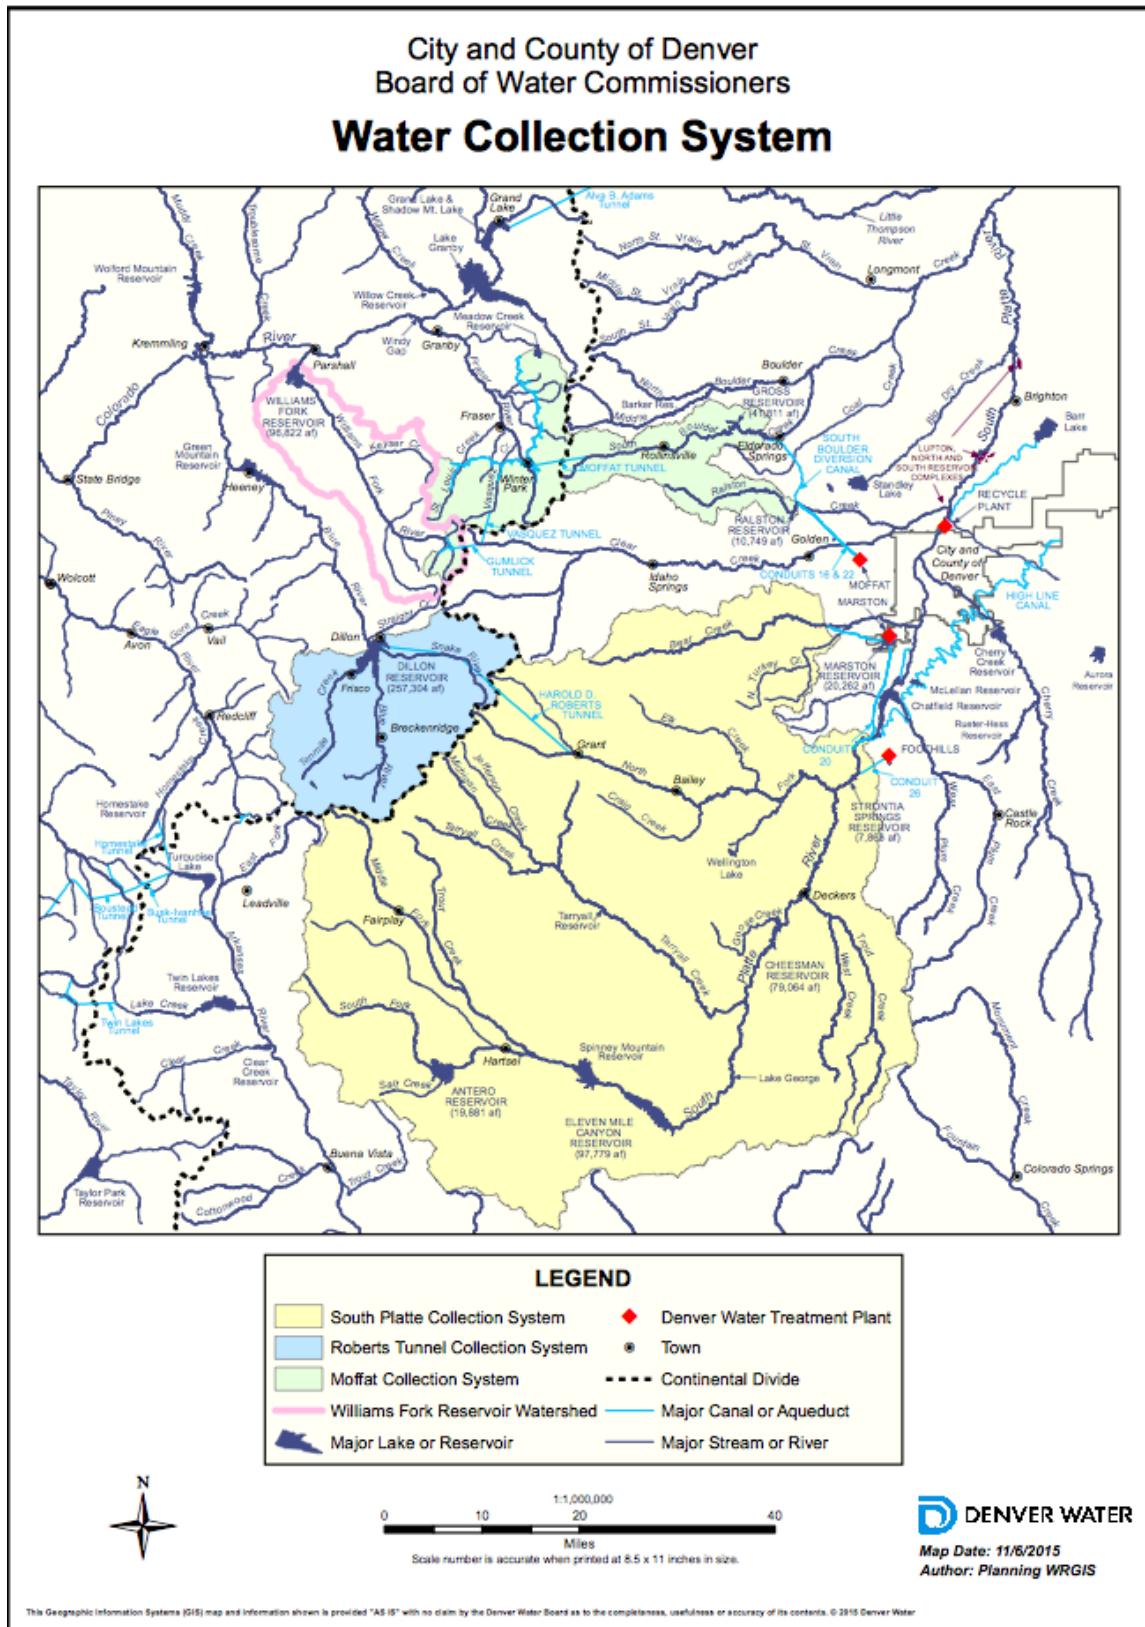

SUPPLEMENTARY FIGURE LEGEND

Figure E1. Water Collection System map, Denver Water. Black dotted line represents the Continental Divide. Blue lines represent tunnels transporting water from the western slope across the Continental Divide. Red squares represent the locations of the Denver Water treatment plants.

Figure E2. Significant watersheds with Denver Water tunnel system superimposed. Blue dotted line represents Roberts Tunnel transporting water from Dillon Reservoir into the South Platte River. Blue lines represent system of tunnels and rivers transporting water to three Denver Water treatment plants (Blue squares).

Figure E1.

Figure E2.

TABLE E1.**Species grouped as Slowly-growing NTM & Rapidly-growing NTM.**

Slowly-growing NTM species	Rapidly-growing NTM species
M. AVIUM	M. ABSCESSUS
M. CHIMAERA	M. CHELONAE
M. INTRACELLULARE	M. FORTUITUM
M. MARSEILLENSE	M. MUCOGENIUM
M. TIMONENSE	M. PORCINUM
M. GORDONAE	M. FLAVESCENS
M. TRIPLEX	M. RHODESIAE
M. SZULGAI	M. GOODII
M. SIMIAE	M. SMEGMATIS
M. KANSASHII	M. CONCEPTIONENSE
M. SCROFULACEUM	M. AUBAGNENSE
M. COLOMBIENSE	M. SENEGALENSE
M. AROSIENSE	M. SEPTICUM
M. NEBRASKENSE	M. WOLINSKYI
M. PARASCROFULACEUM	M. GADIUM
M. VULNERIS	M. HOLSATICUM
M. LENTIFLAVUM	M. ALVEI
M. NONCHROMOGENICUM	M. MAGERITENSE
M. KUBICAE	M. PHOCAICUM
M. PARAFFINICUM	M. IMMUNOGENUM
M. XENOPI	M. PEREGRINUM
M. GENAVENSE	M. MUCOGENICUM
M. INTERJECTUM	M. MASSILIENSE
M. SHIMOIDEI	M. BOLLETII
M. MARINUM	M. SEPTICUM
M. STOMATEPIAE	M. BRISBANENSE
M. TERRAE	M. MONACENSE
M. ARUPENSE	M. COSMETICUM
M. MALMOENSE	M. THERMORESISTIBILE
M. KUMAMOTONENSE	M. NEOAURUM
M. YONGONENSE	
M. BOUCHEDURHONENSE	
M. IRANICUM	
M. HERAKLIONENSE	
M. CELATUM	
M. AVIUM-INTRACELLULARE	
M. KYORINENSE	
M. ASIATICUM	
M. MANTENII	