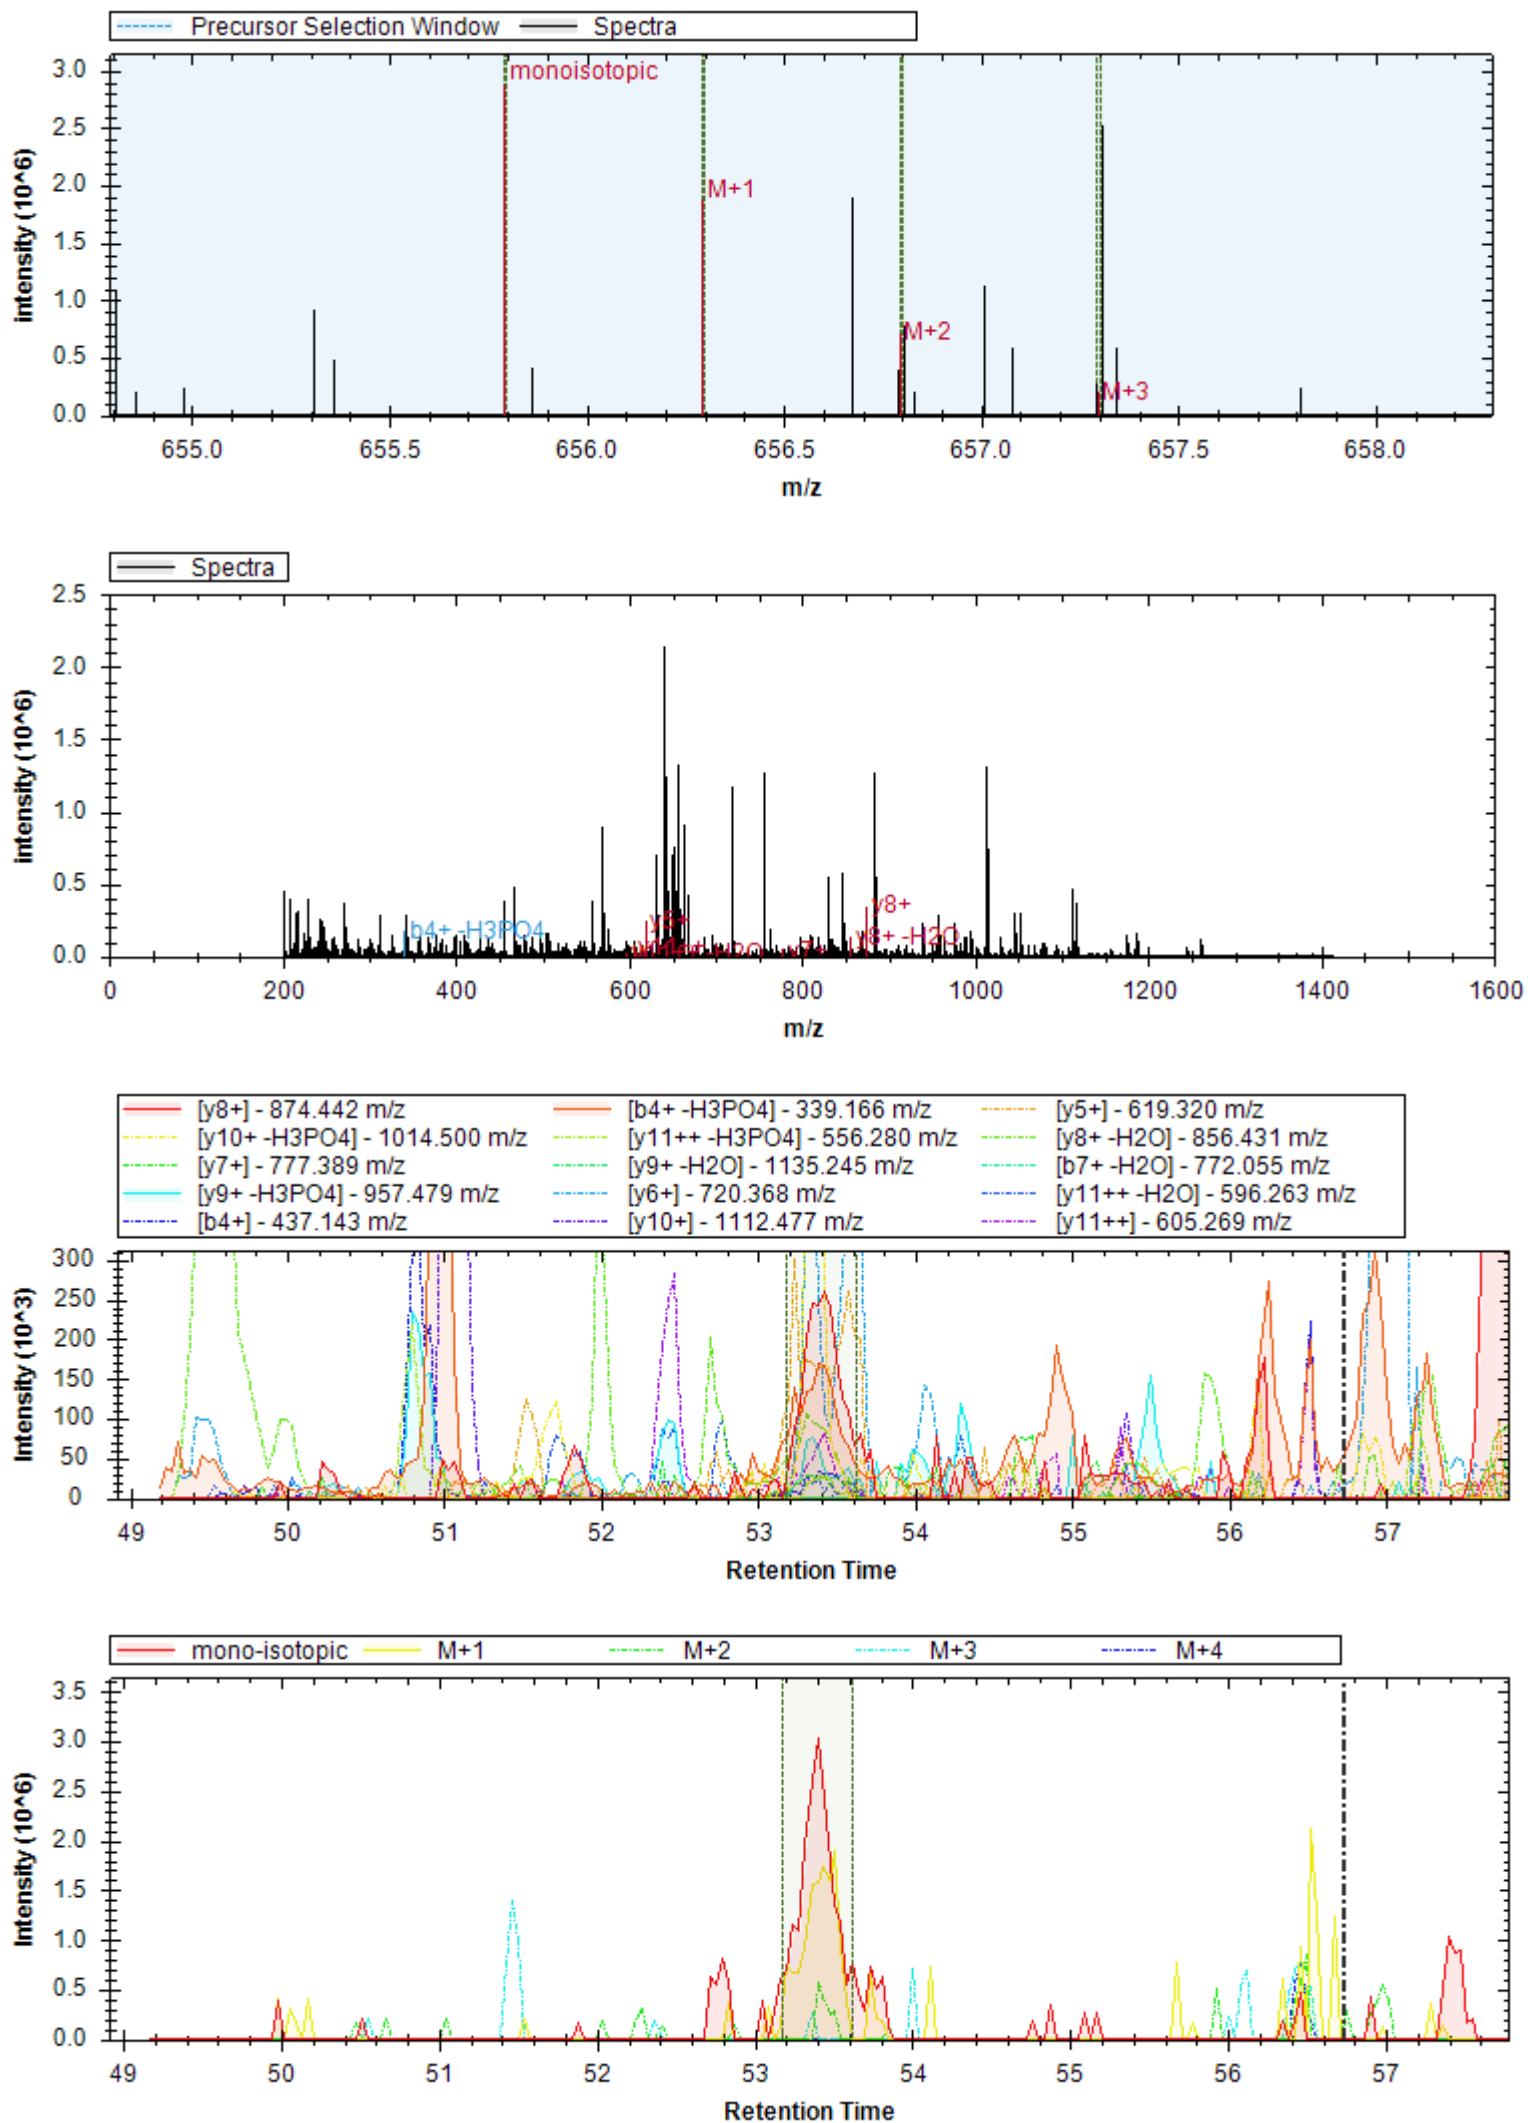

- | | | |
|------------------------------|------------------------------|------------------------------|
| [y9+] - 1081.529 m/z | [y11++] - 633.311 m/z | [y4+] - 500.356 m/z |
| [y11+] - 1265.614 m/z | [y12++ -H3PO4] - 619.841 m/z | [y11+ -H3PO4] - 1167.637 m/z |
| [b4+ -H2O] - 355.125 m/z | [y9+ -H3PO4] - 983.552 m/z | [b3+] - 316.114 m/z |
| [y15++ -H3PO4] - 741.383 m/z | [y10+ -H3PO4] - 1070.584 m/z | [y12++] - 668.829 m/z |
| [y7+] - 897.444 m/z | [y11++ -H2O] - 624.305 m/z | [y15++] - 790.372 m/z |
| [y14++ -H3PO4] - 683.870 m/z | [b6+] - 515.210 m/z | |