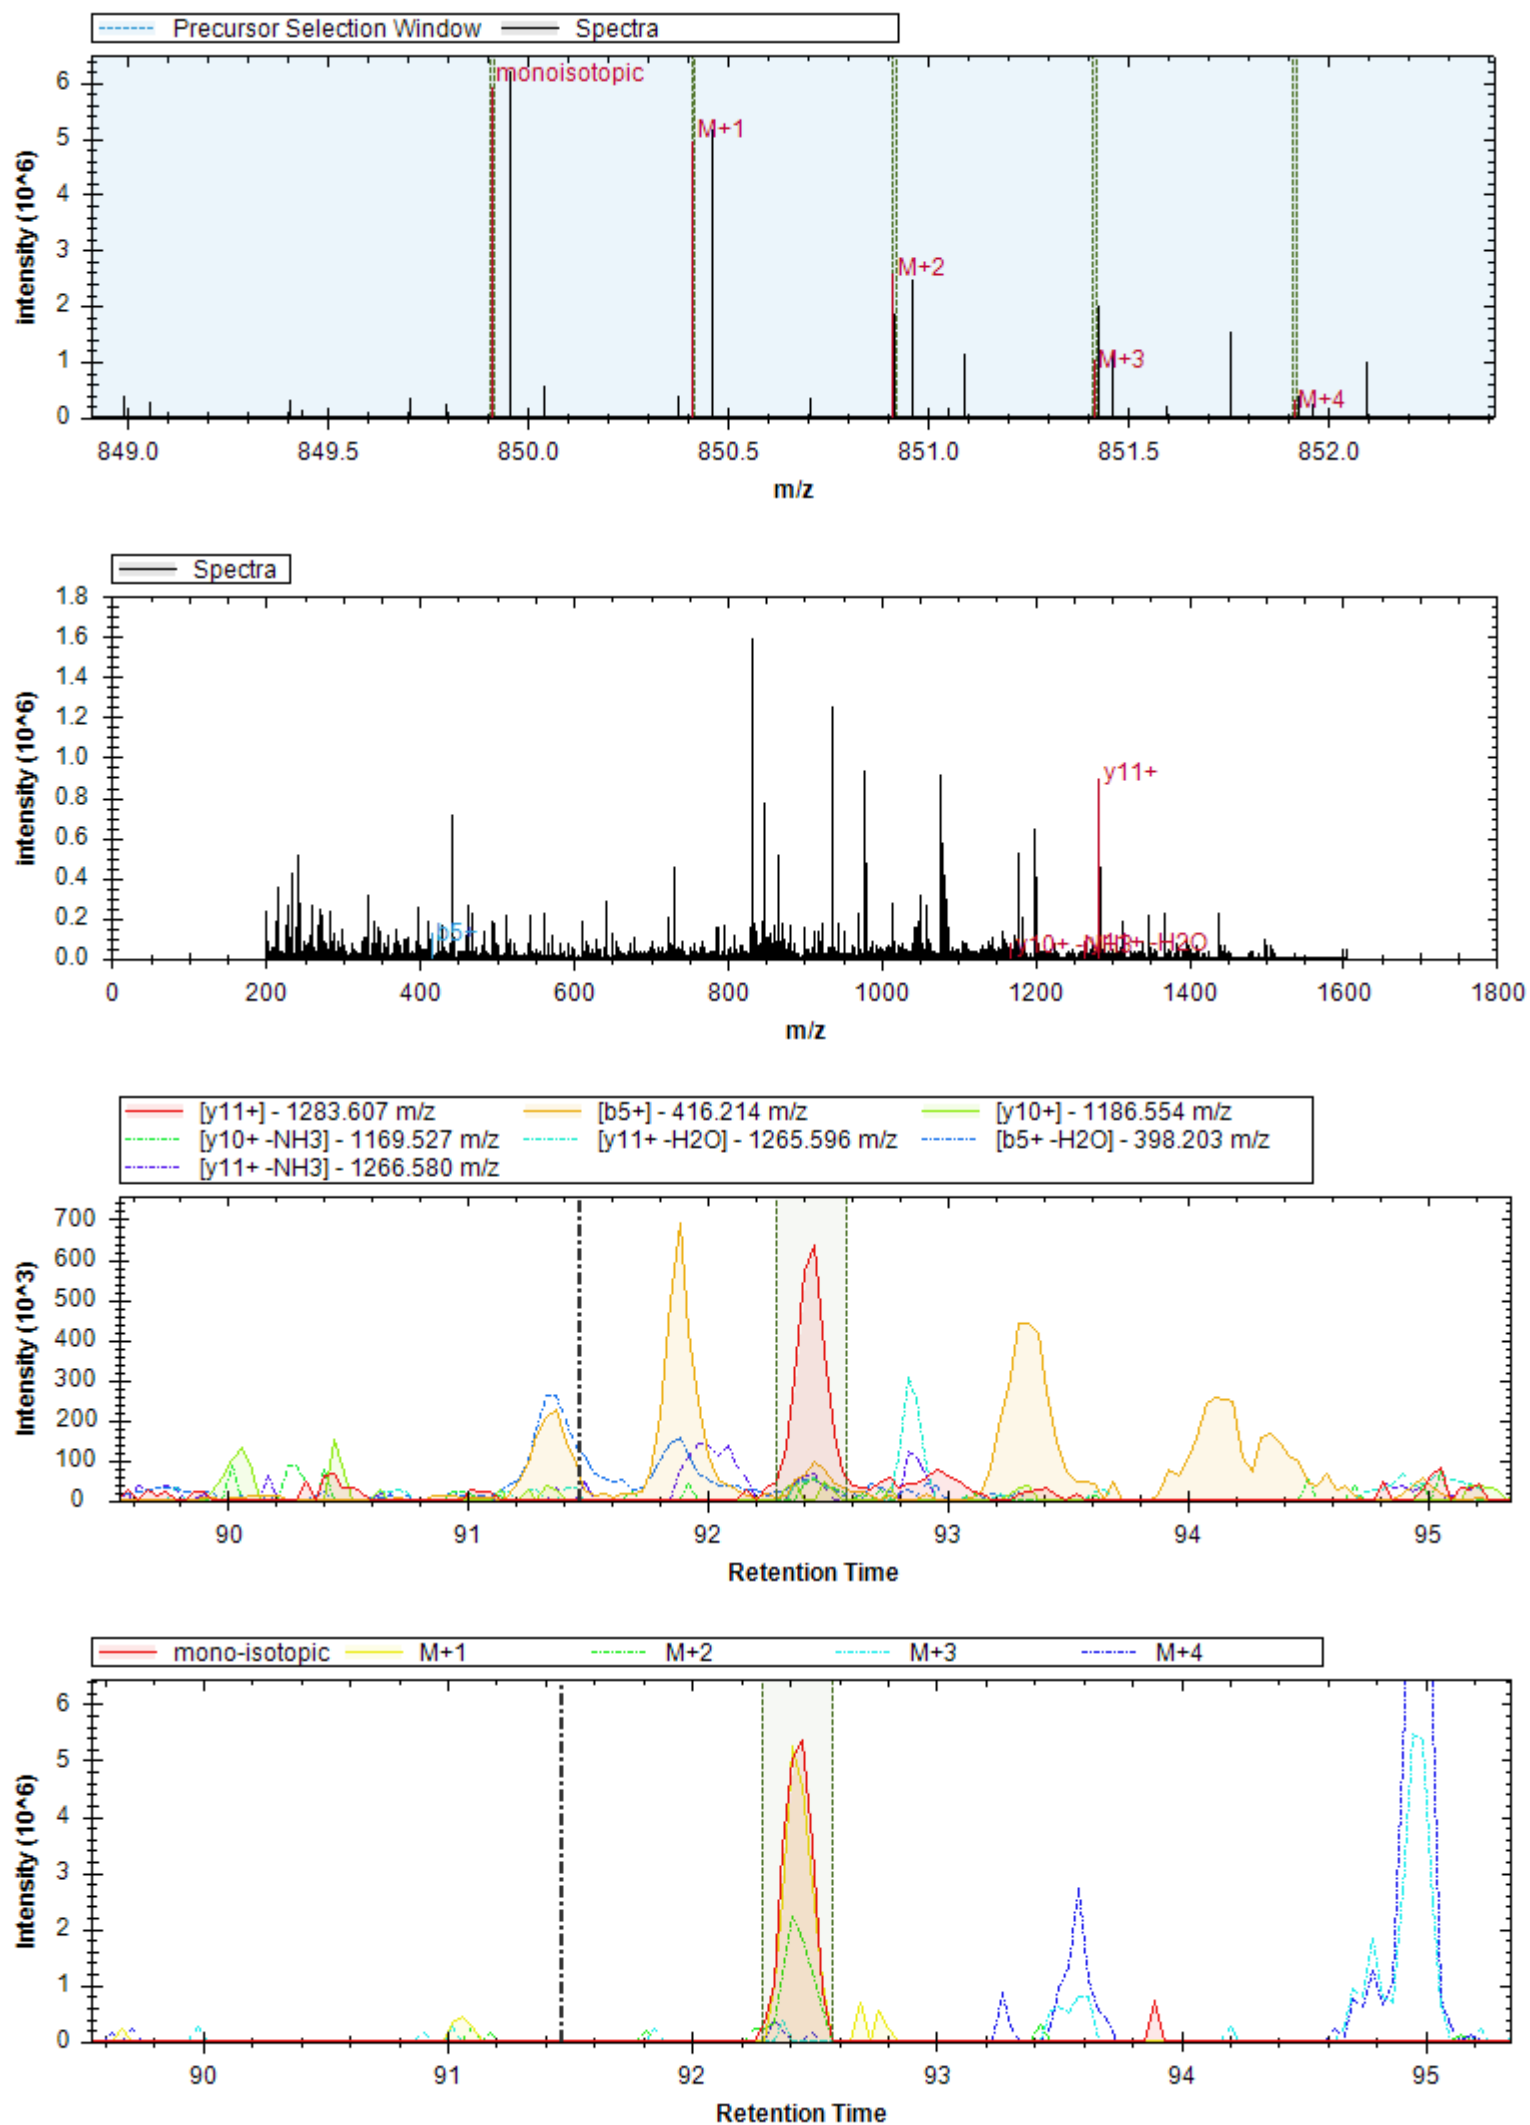

[y9+ -H3PO4] - 979.525 m/z	[y9+] - 1077.502 m/z	[b5+] - 531.277 m/z
[y3+] - 341.218 m/z	[b5+ -H2O] - 513.267 m/z	[y7+ -H3PO4] - 767.445 m/z
[y6+ -H3PO4] - 620.377 m/z	[b3+] - 345.177 m/z	[y7+] - 865.422 m/z
[y12+ -H3PO4] - 1294.668 m/z	[y11+ -H3PO4] - 1165.625 m/z	[y6+] - 718.354 m/z
[b3+ -H2O] - 327.166 m/z	[b4+] - 432.209 m/z	[y4+ -H3PO4] - 410.240 m/z
[y8+ -H2O] - 1060.238 m/z	[b11+ -H3PO4] - 1169.584 m/z	