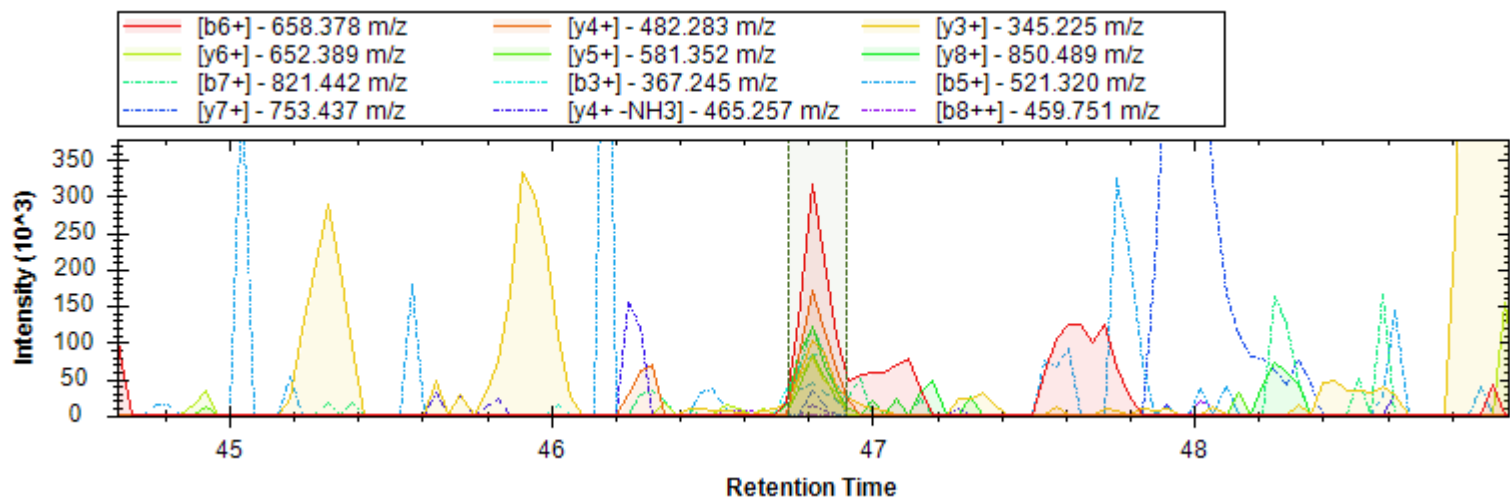

- | | | |
|------------------------------|----------------------------|------------------------------|
| [y5+ -H2O] - 598.331 m/z | [y4+] - 529.309 m/z | [y11++ -H3PO4] - 600.323 m/z |
| [y10++ -H3PO4] - 549.799 m/z | [y7+ -H3PO4] - 813.458 m/z | [y9++ -H3PO4] - 492.285 m/z |
| [y9++] - 541.274 m/z | [y11++] - 649.311 m/z | [y5+ -NH3] - 599.315 m/z |
| [y7+] - 911.435 m/z | [y10++] - 598.787 m/z | [y5+] - 616.341 m/z |
| [b4+] - 373.172 m/z | | |