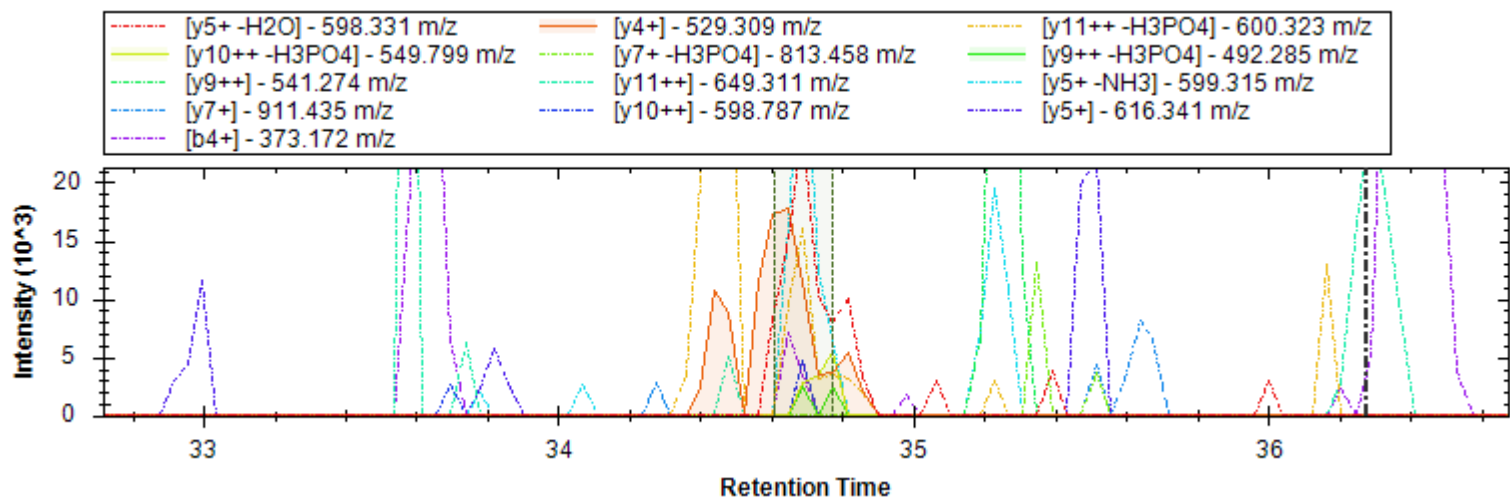

- | | | |
|----------------------------|------------------------------|----------------------------|
| [y3+] - 359.204 m/z | [y5+ -H3PO4] - 565.284 m/z | [y6+ -H3PO4] - 636.321 m/z |
| [y4+ -H3PO4] - 428.225 m/z | [y10++ -H3PO4] - 540.265 m/z | [y7+ -H3PO4] - 764.380 m/z |
| [y10++] - 589.254 m/z | [y7+ -NH3] - 943.130 m/z | [y6+] - 734.298 m/z |
| [y5+] - 663.261 m/z | [y8++] - 481.216 m/z | [y4+] - 526.202 m/z |
| [y8+ -H3PO4] - 863.448 m/z | [y6++] - 367.653 m/z | [y7+ -H2O] - 942.146 m/z |