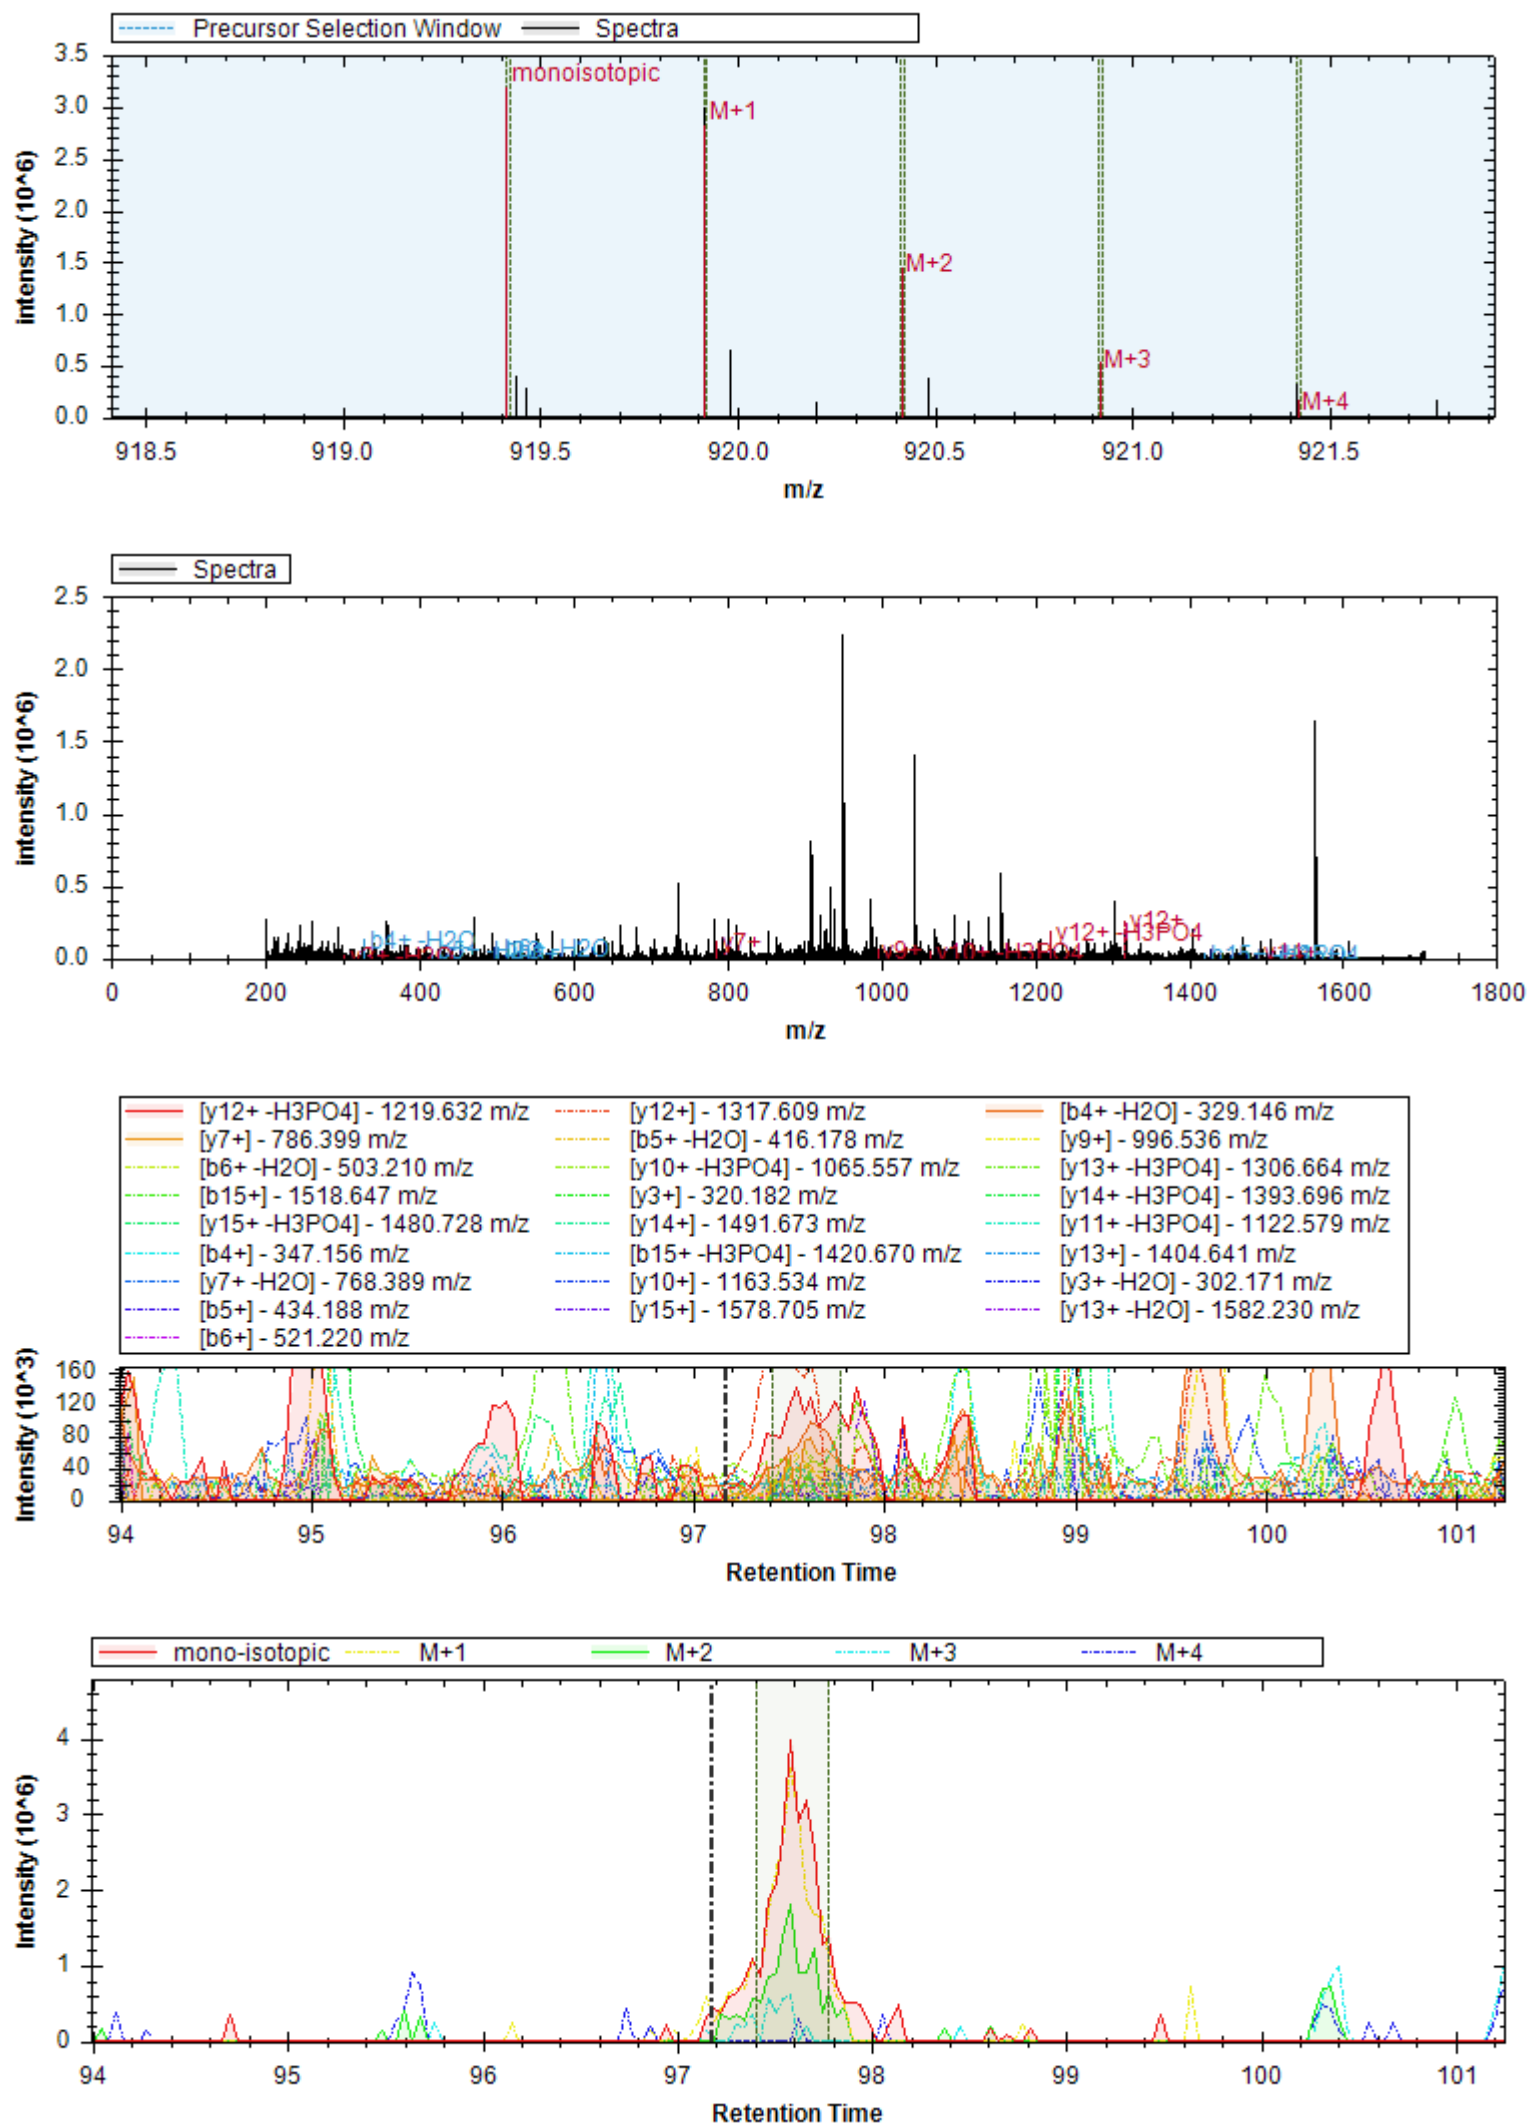

- | | | |
|-------------------------------|-----------------------|--------------------------------|
| [y7+] - 911.462 m/z | [b8+] - 852.373 m/z | [y5+] - 635.315 m/z |
| [y6+] - 798.378 m/z | [y10+] - 1244.642 m/z | [y8+] - 1010.531 m/z |
| [y17++ - H3PO4] - 945.942 m/z | [y14++] - 794.381 m/z | [y4+] - 548.283 m/z |
| [y18++ - H3PO4] - 989.458 m/z | [y13+] - 1530.734 m/z | [y11+] - 1358.685 m/z |
| [b4+ - H2O] - 426.198 m/z | [y13++] - 765.870 m/z | [y19++ - H3PO4] - 1032.974 m/z |
| [y9+] - 1147.589 m/z | [b3+] - 315.166 m/z | [y9++] - 574.298 m/z |
| [y17++] - 994.931 m/z | [b4+] - 444.209 m/z | |