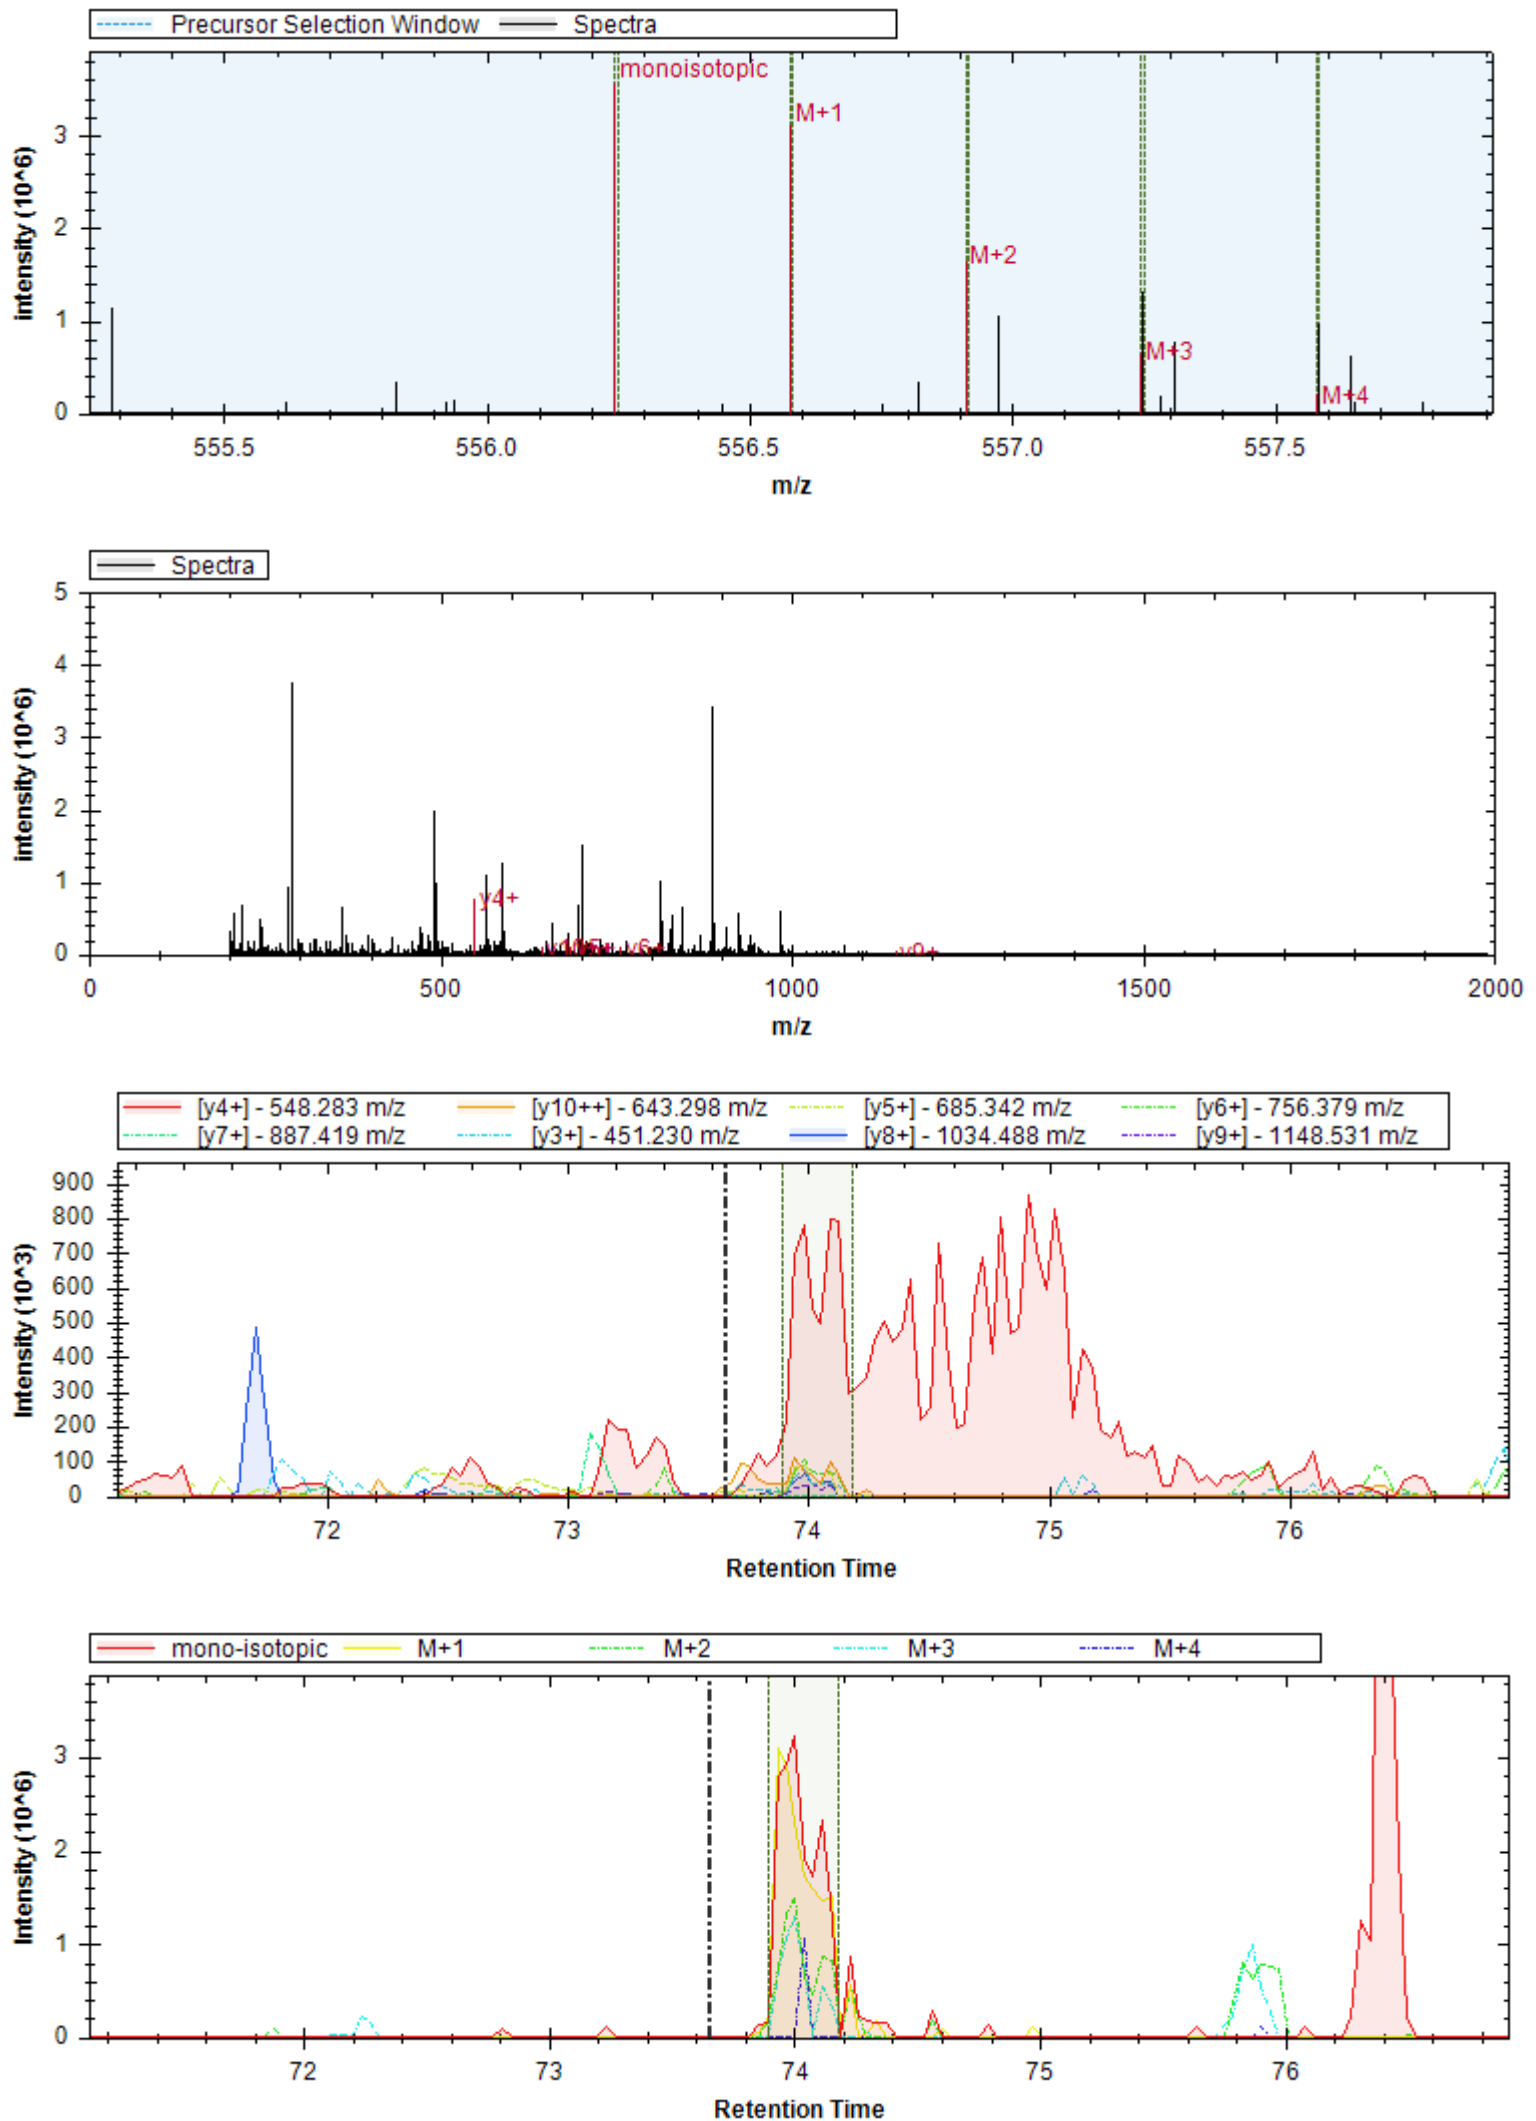

- | | | |
|----------------------------|------------------------------|----------------------------|
| [y3+] - 359.204 m/z | [y5+ -H3PO4] - 565.284 m/z | [y6+ -H3PO4] - 636.321 m/z |
| [y4+ -H3PO4] - 428.225 m/z | [y10++ -H3PO4] - 540.265 m/z | [y7+ -H3PO4] - 764.380 m/z |
| [y10++] - 589.254 m/z | [y7+ -NH3] - 943.130 m/z | [y6+] - 734.298 m/z |
| [y5+] - 663.261 m/z | [y8++] - 481.216 m/z | [y4+] - 526.202 m/z |
| [y8+ -H3PO4] - 863.448 m/z | [y6++] - 367.653 m/z | [y7+ -H2O] - 942.146 m/z |