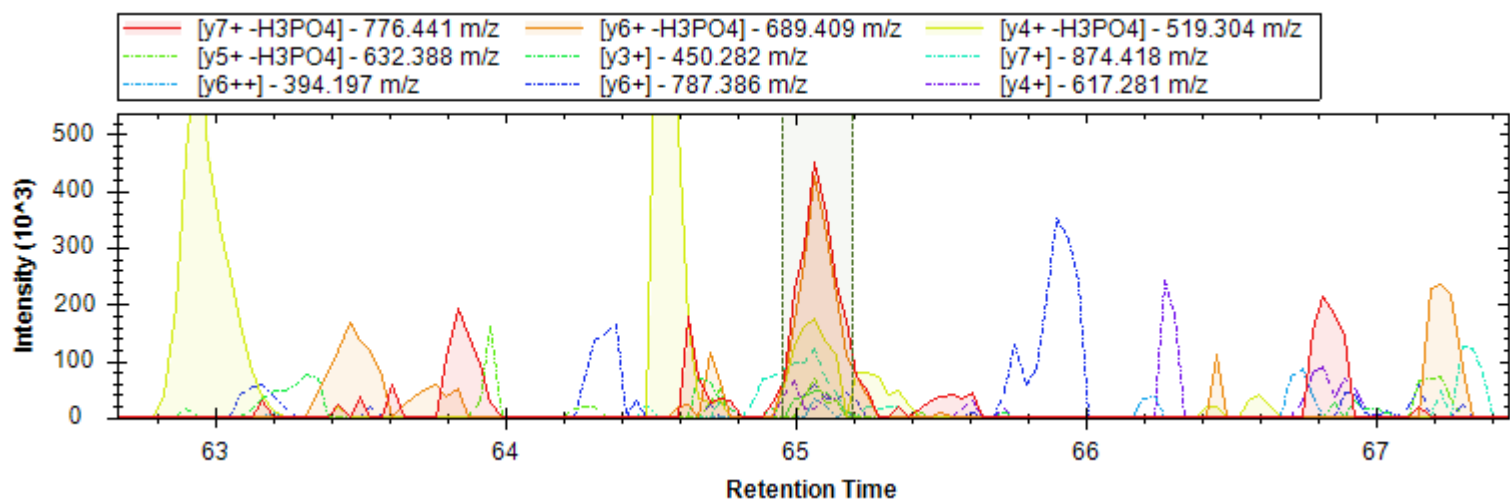

- | | | |
|------------------------------|----------------------------|------------------------------|
| [y5+ -H2O] - 598.331 m/z | [y4+] - 529.309 m/z | [y11++ -H3PO4] - 600.323 m/z |
| [y10++ -H3PO4] - 549.799 m/z | [y7+ -H3PO4] - 813.458 m/z | [y9++ -H3PO4] - 492.285 m/z |
| [y9++] - 541.274 m/z | [y11++] - 649.311 m/z | [y5+ -NH3] - 599.315 m/z |
| [y7+] - 911.435 m/z | [y10++] - 598.787 m/z | [y5+] - 616.341 m/z |
| [b4+] - 373.172 m/z | | |