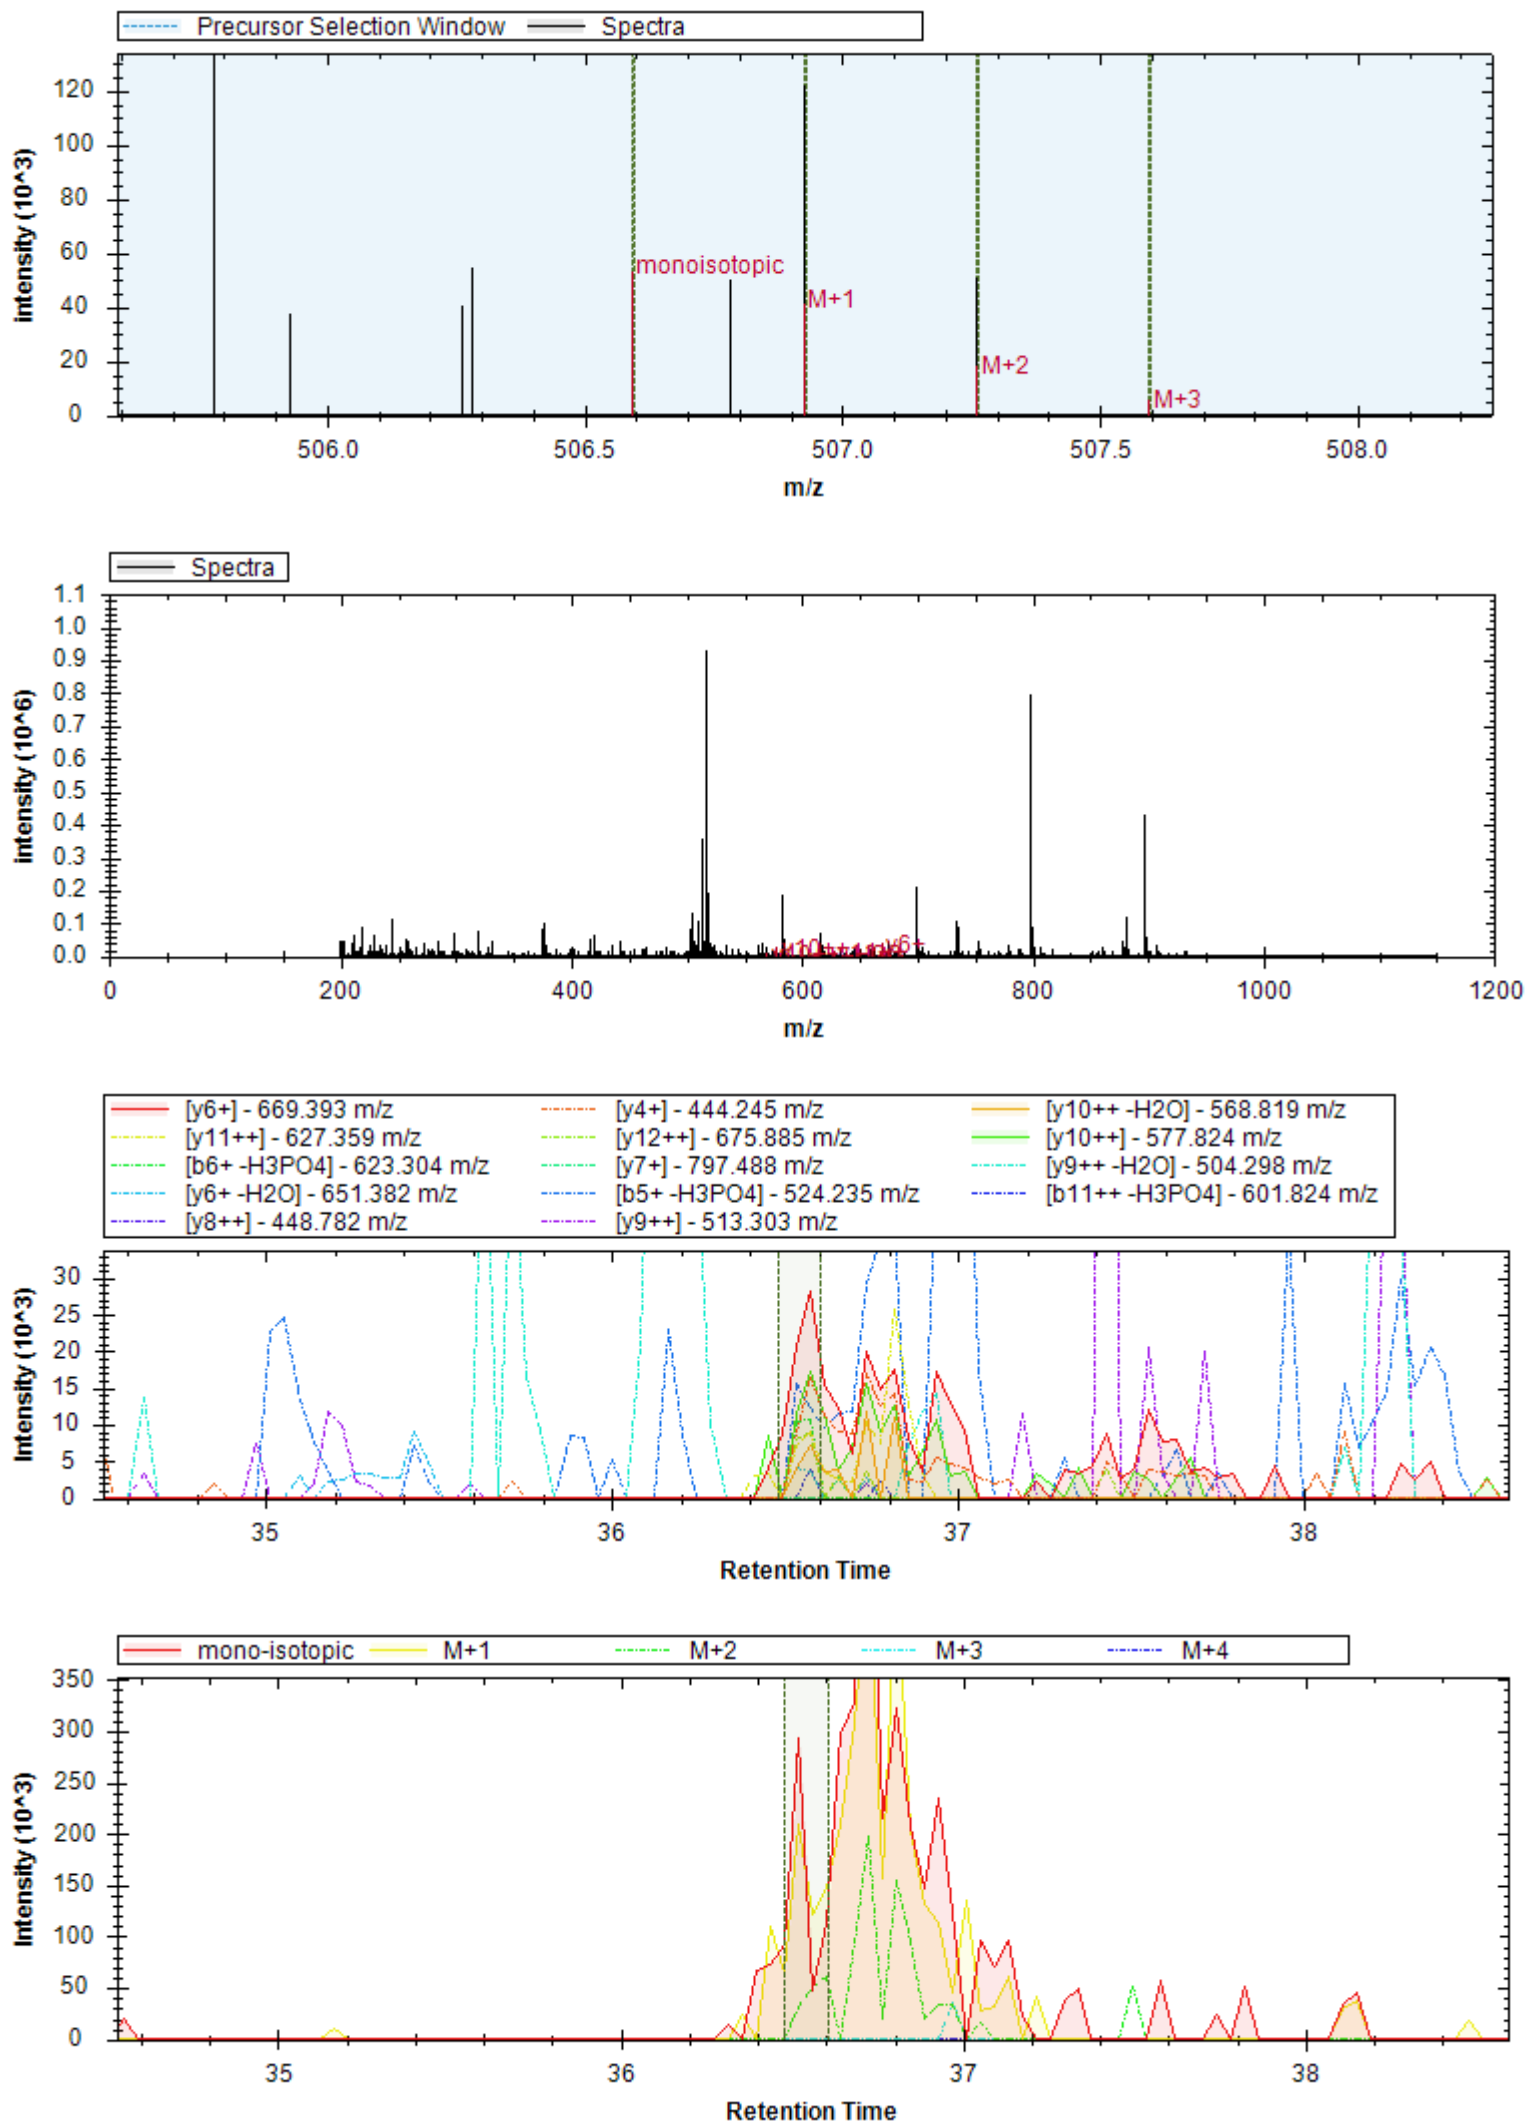

- | | | |
|----------------------------|------------------------------|----------------------------|
| [y3+] - 359.204 m/z | [y5+ -H3PO4] - 565.284 m/z | [y6+ -H3PO4] - 636.321 m/z |
| [y4+ -H3PO4] - 428.225 m/z | [y10++ -H3PO4] - 540.265 m/z | [y7+ -H3PO4] - 764.380 m/z |
| [y10++] - 589.254 m/z | [y7+ -NH3] - 943.130 m/z | [y6+] - 734.298 m/z |
| [y5+] - 663.261 m/z | [y8++] - 481.216 m/z | [y4+] - 526.202 m/z |
| [y8+ -H3PO4] - 863.448 m/z | [y6++] - 367.653 m/z | [y7+ -H2O] - 942.146 m/z |