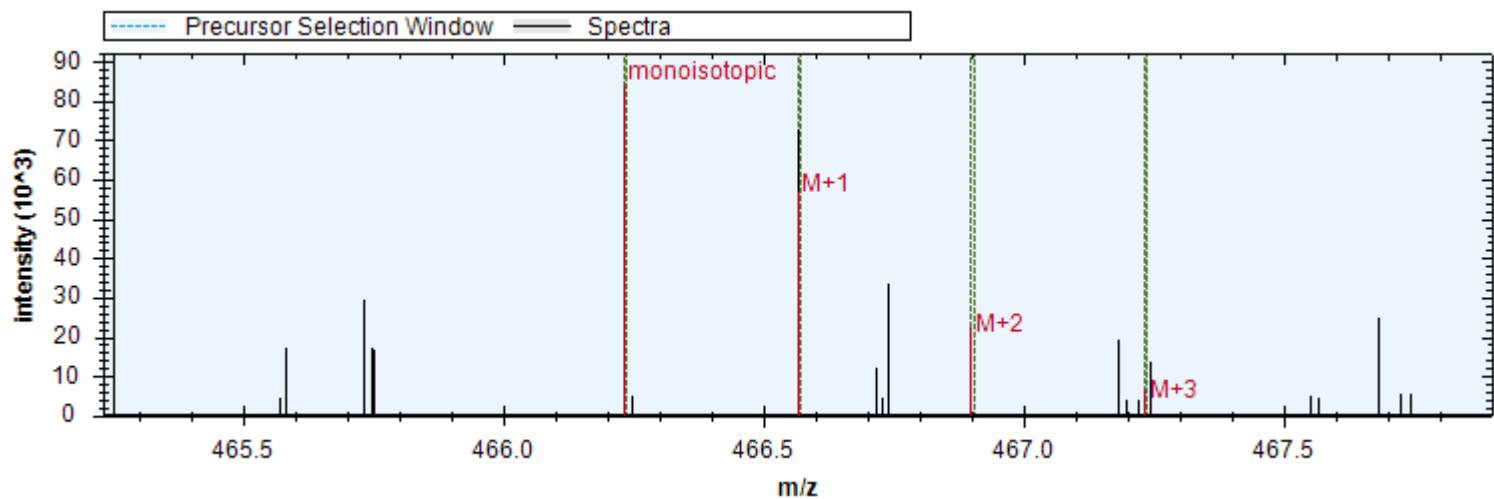

- | | | |
|----------------------------|------------------------------|----------------------------|
| [y3+] - 359.204 m/z | [y5+ -H3PO4] - 565.284 m/z | [y6+ -H3PO4] - 636.321 m/z |
| [y4+ -H3PO4] - 428.225 m/z | [y10++ -H3PO4] - 540.265 m/z | [y7+ -H3PO4] - 764.380 m/z |
| [y10++] - 589.254 m/z | [y7+ -NH3] - 943.130 m/z | [y6+] - 734.298 m/z |
| [y5+] - 663.261 m/z | [y8++] - 481.216 m/z | [y4+] - 526.202 m/z |
| [y8+ -H3PO4] - 863.448 m/z | [y6++] - 367.653 m/z | [y7+ -H2O] - 942.146 m/z |