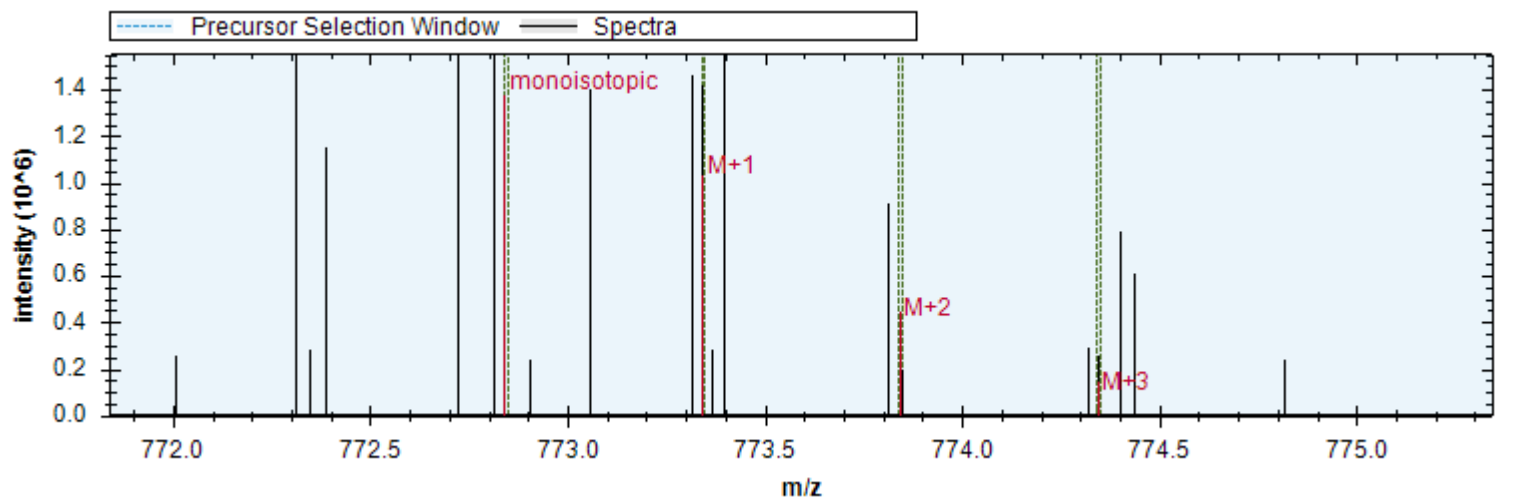

- | | | |
|----------------------------|--------------------------|------------------------------|
| [y6+] - 657.404 m/z | [y11++] - 603.798 m/z | [y11+ -H3PO4] - 1108.611 m/z |
| [y9+ -H3PO4] - 924.526 m/z | [y9+] - 1022.503 m/z | [y11+] - 1206.588 m/z |
| [b8+ -H3PO4] - 723.331 m/z | [b5+] - 456.209 m/z | [y12+ -H3PO4] - 1195.643 m/z |
| [y12++ -H2O] - 638.308 m/z | [y12+] - 1293.620 m/z | [y10+ -H3PO4] - 1011.558 m/z |
| [y9+ -H2O] - 1102.292 m/z | [y13++] - 695.840 m/z | [y6+ -H2O] - 639.394 m/z |
| [b8+ -H2O] - 901.097 m/z | [b5+ -H2O] - 438.198 m/z | [y11+ -H2O] - 1188.577 m/z |