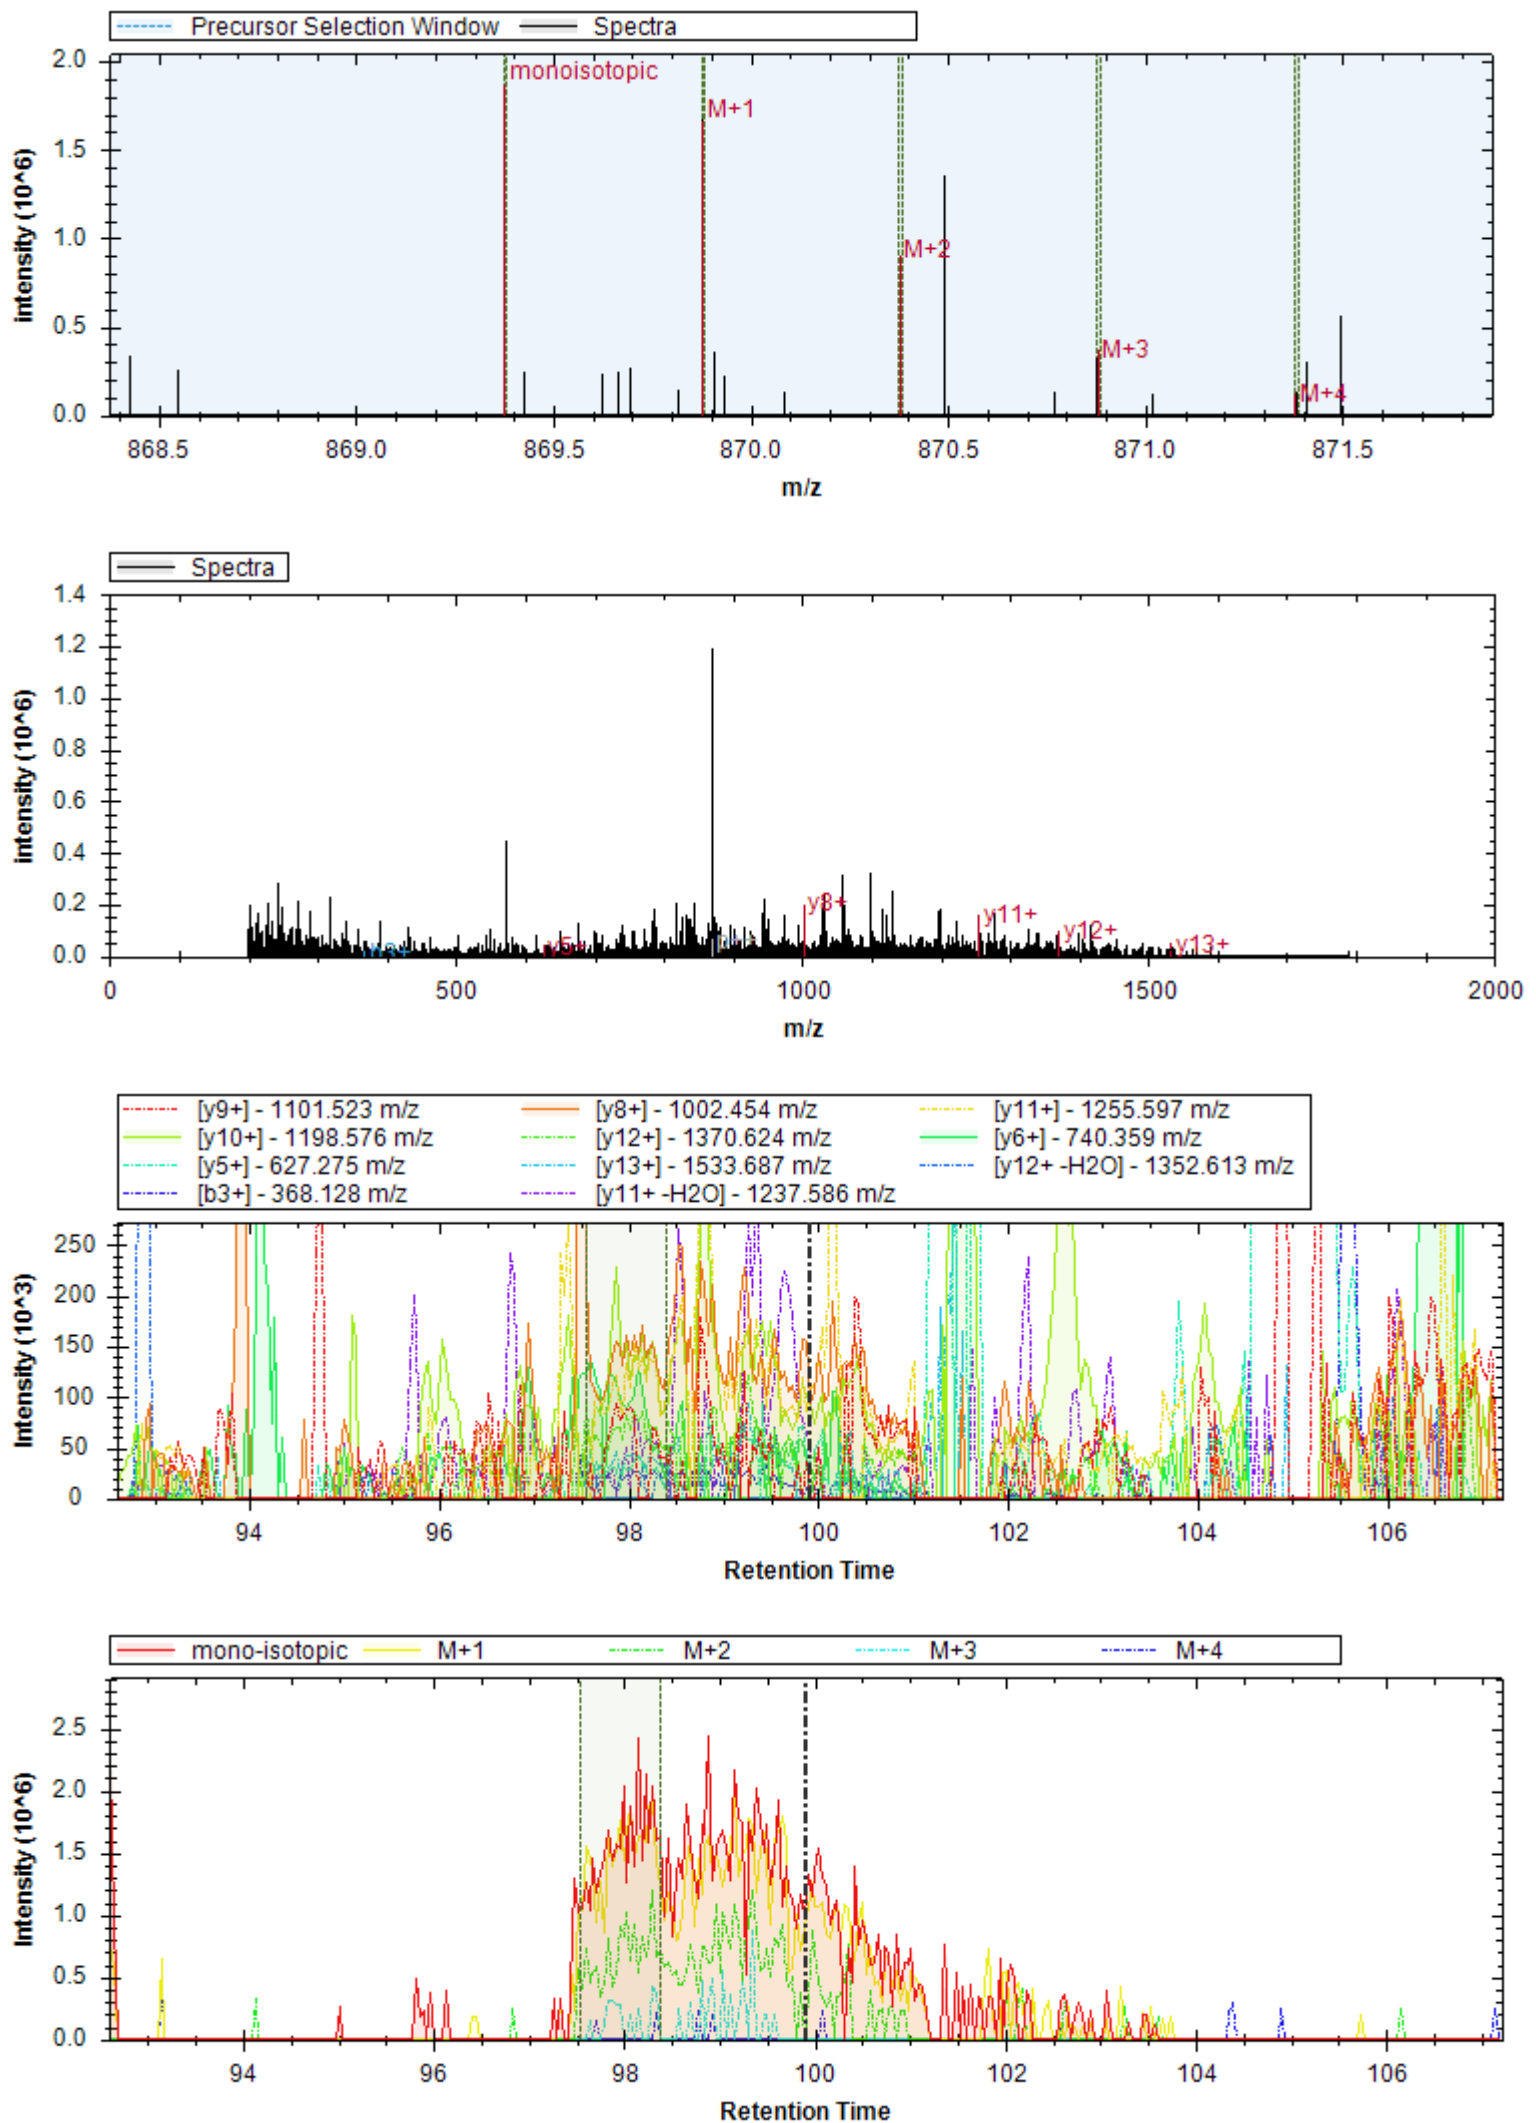

[y_9+ - H_3PO_4] - 979.525 m/z	[y_9+] - 1077.502 m/z	[b_5+] - 531.277 m/z
[y_3+] - 341.218 m/z	[b_5+ - H_2O] - 513.267 m/z	[y_7+ - H_3PO_4] - 767.445 m/z
[y_6+ - H_3PO_4] - 620.377 m/z	[b_3+] - 345.177 m/z	[y_7+] - 865.422 m/z
[y_{12+} - H_3PO_4] - 1294.668 m/z	[y_{11+} - H_3PO_4] - 1165.625 m/z	[y_6+] - 718.354 m/z
[b_3+ - H_2O] - 327.166 m/z	[b_4+] - 432.209 m/z	[y_4+ - H_3PO_4] - 410.240 m/z
[y_8+ - H_2O] - 1060.238 m/z	[b_{11+} - H_3PO_4] - 1169.584 m/z	