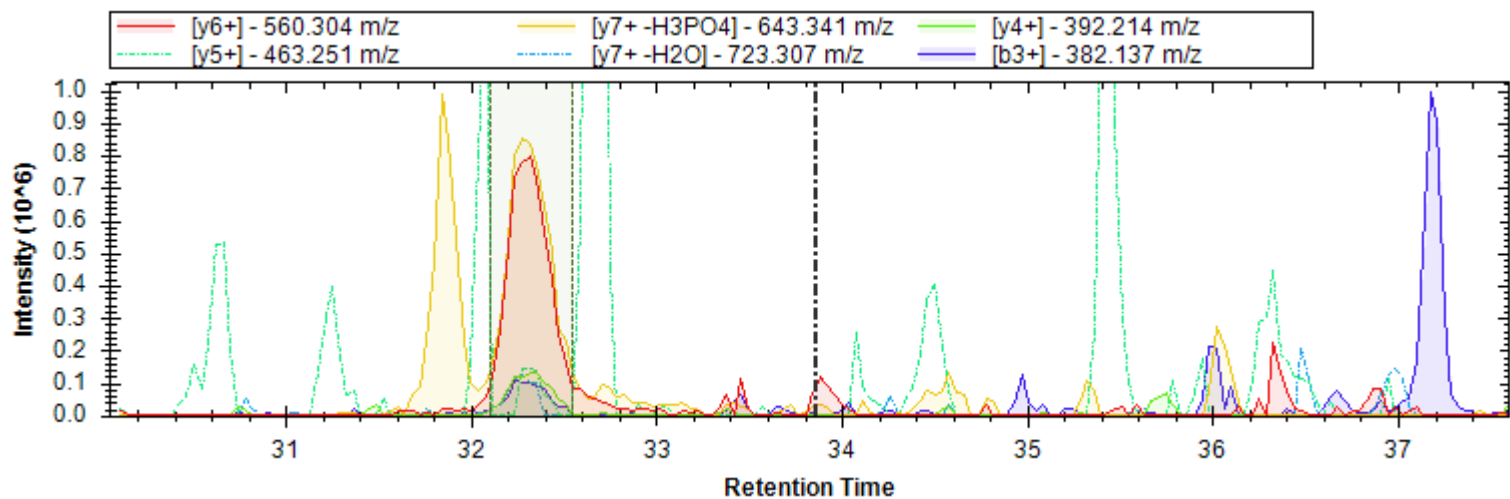

- | | | |
|----------------------------|------------------------------|----------------------------|
| [y3+] - 359.204 m/z | [y5+ -H3PO4] - 565.284 m/z | [y6+ -H3PO4] - 636.321 m/z |
| [y4+ -H3PO4] - 428.225 m/z | [y10++ -H3PO4] - 540.265 m/z | [y7+ -H3PO4] - 764.380 m/z |
| [y10++] - 589.254 m/z | [y7+ -NH3] - 943.130 m/z | [y6+] - 734.298 m/z |
| [y5+] - 663.261 m/z | [y8++] - 481.216 m/z | [y4+] - 526.202 m/z |
| [y8+ -H3PO4] - 863.448 m/z | [y6++] - 367.653 m/z | [y7+ -H2O] - 942.146 m/z |