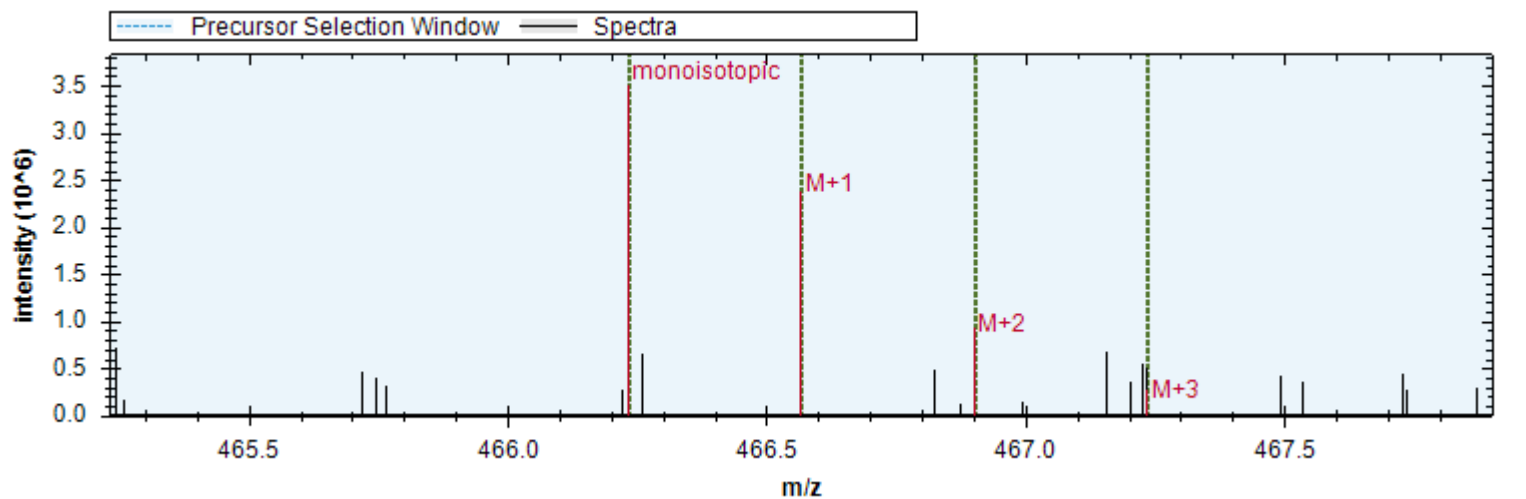

- | | | |
|----------------------------|------------------------------|----------------------------|
| [y3+] - 359.204 m/z | [y5+ -H3PO4] - 565.284 m/z | [y6+ -H3PO4] - 636.321 m/z |
| [y4+ -H3PO4] - 428.225 m/z | [y10++ -H3PO4] - 540.265 m/z | [y7+ -H3PO4] - 764.380 m/z |
| [y10++] - 589.254 m/z | [y7+ -NH3] - 943.130 m/z | [y6+] - 734.298 m/z |
| [y5+] - 663.261 m/z | [y8++] - 481.216 m/z | [y4+] - 526.202 m/z |
| [y8+ -H3PO4] - 863.448 m/z | [y6++] - 367.653 m/z | [y7+ -H2O] - 942.146 m/z |