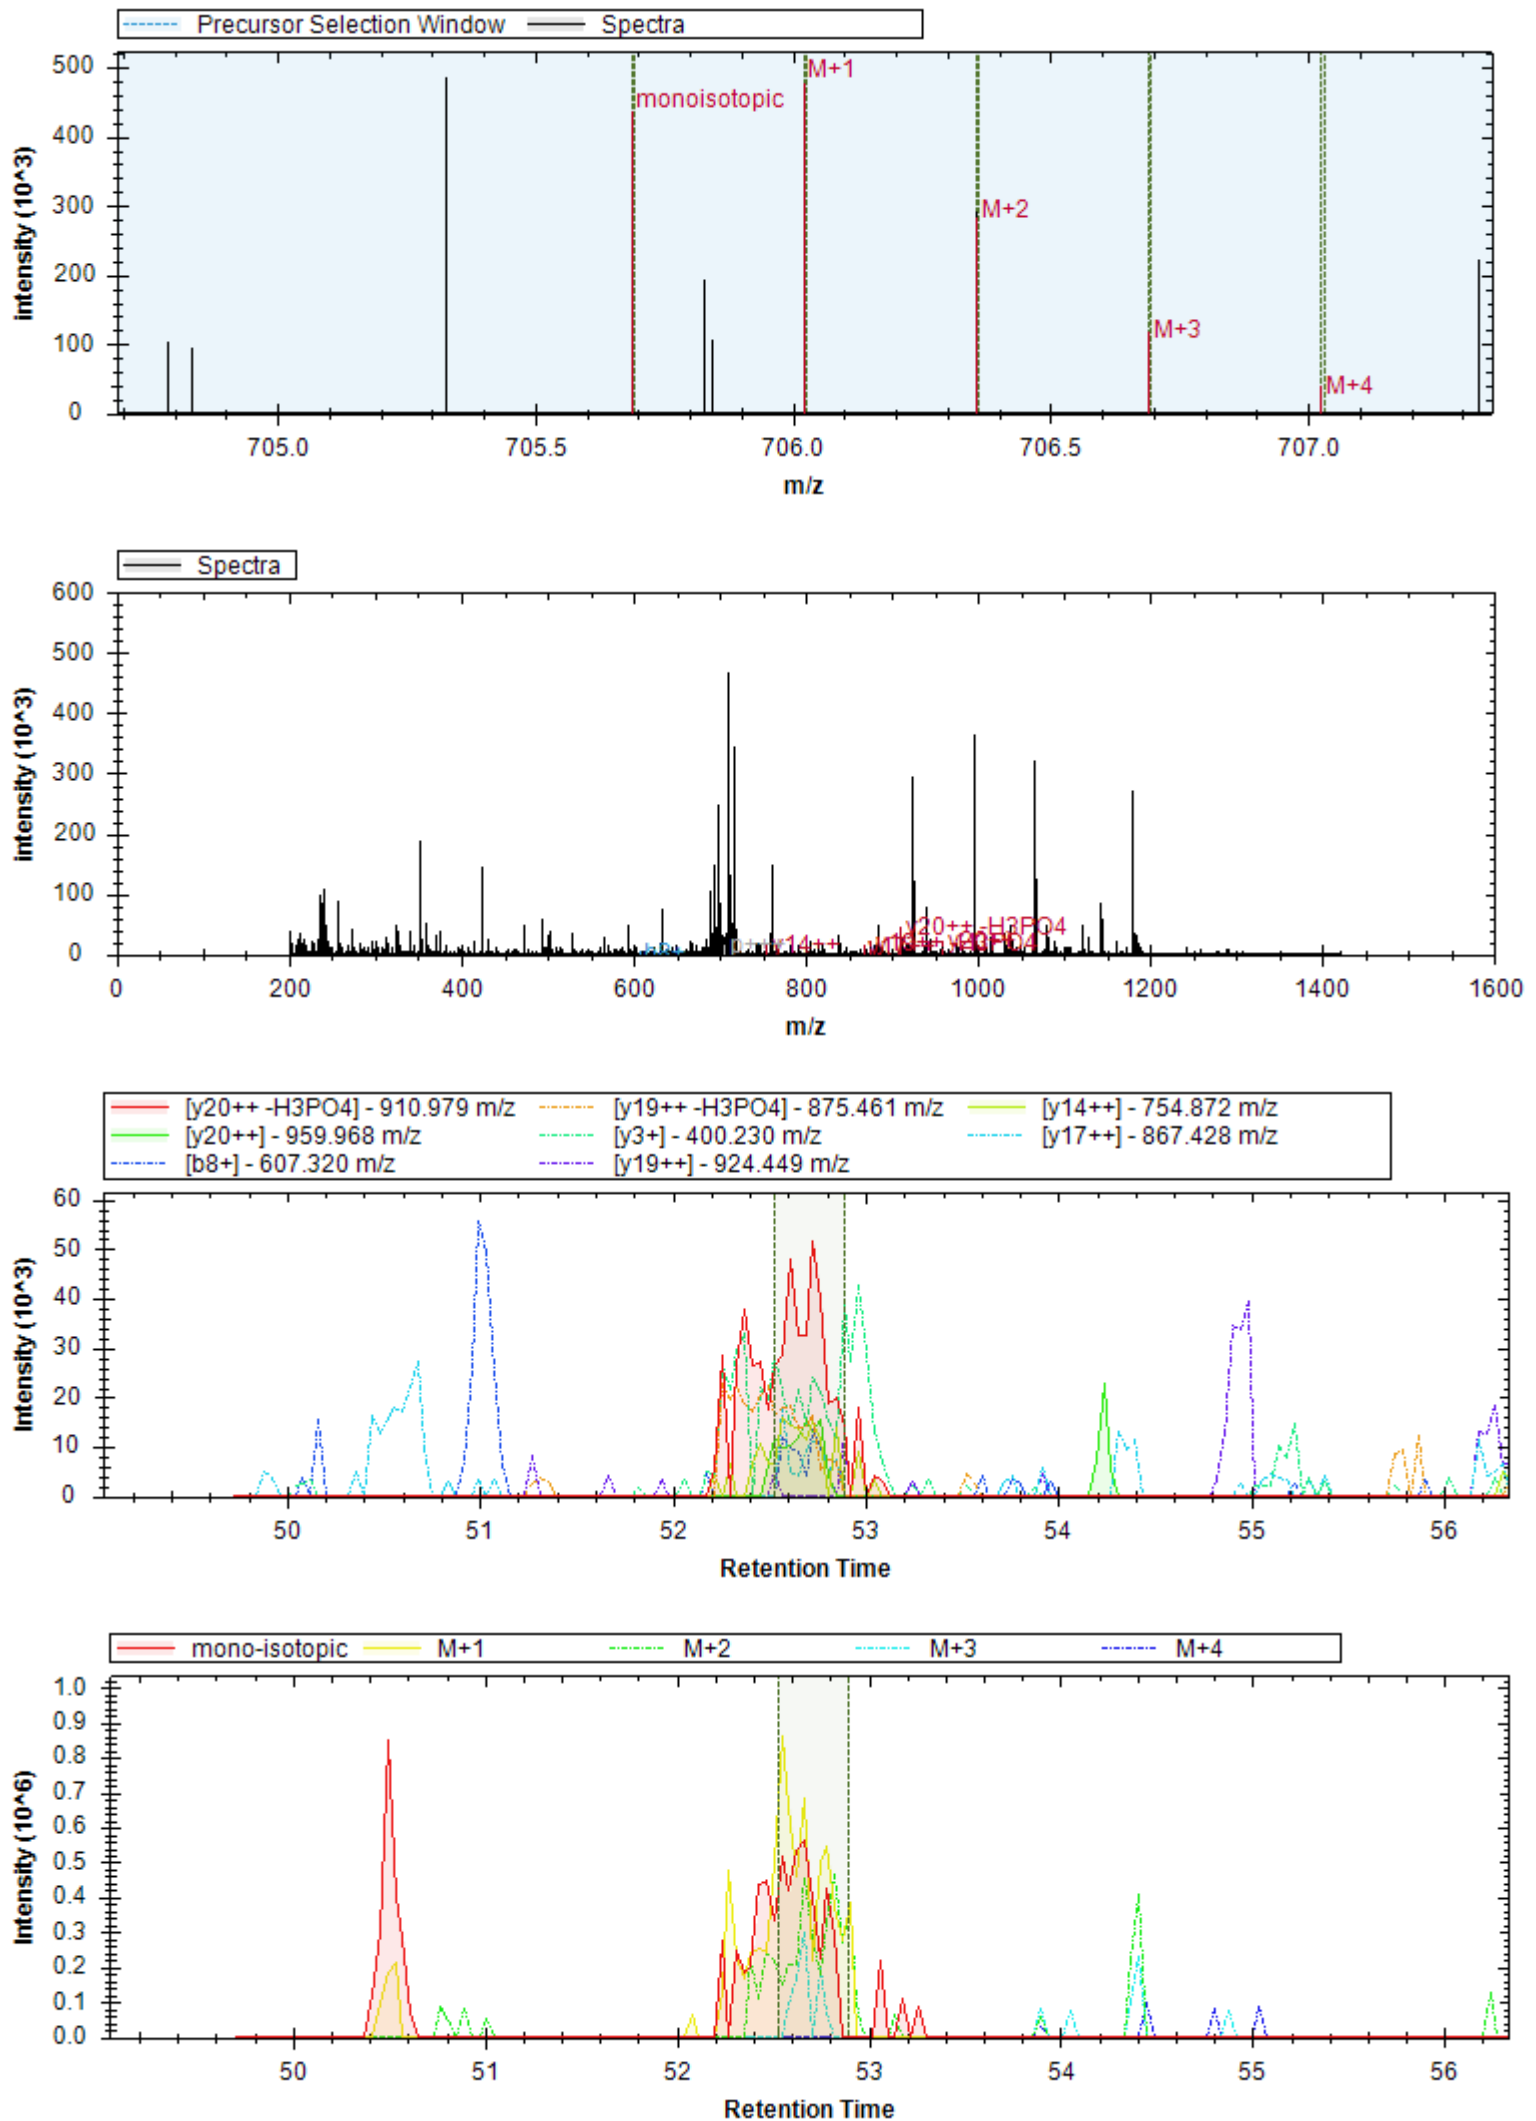

- | | | |
|-----------------------------|-----------------------------|----------------------------|
| [y6+] - 570.325 m/z | [y10+] - 998.419 m/z | [b4+ -H2O] - 311.171 m/z |
| [y4+ -H2O] - 384.224 m/z | [y10+ -H3PO4] - 900.442 m/z | [y9+] - 911.387 m/z |
| [y3+] - 315.203 m/z | [y8+ -H3PO4] - 726.378 m/z | [y4+] - 402.235 m/z |
| [y8+] - 824.355 m/z | [b4+] - 329.182 m/z | [b5+] - 416.214 m/z |
| [y11+ -H3PO4] - 971.479 m/z | [b5+ -H2O] - 398.203 m/z | [y11+] - 1069.456 m/z |
| [y8+ -H2O] - 904.144 m/z | [y9+ -H3PO4] - 813.410 m/z | [y7+ -H3PO4] - 639.346 m/z |
| [y11+ -H2O] - 1247.046 m/z | [y9+ -H2O] - 991.177 m/z | |