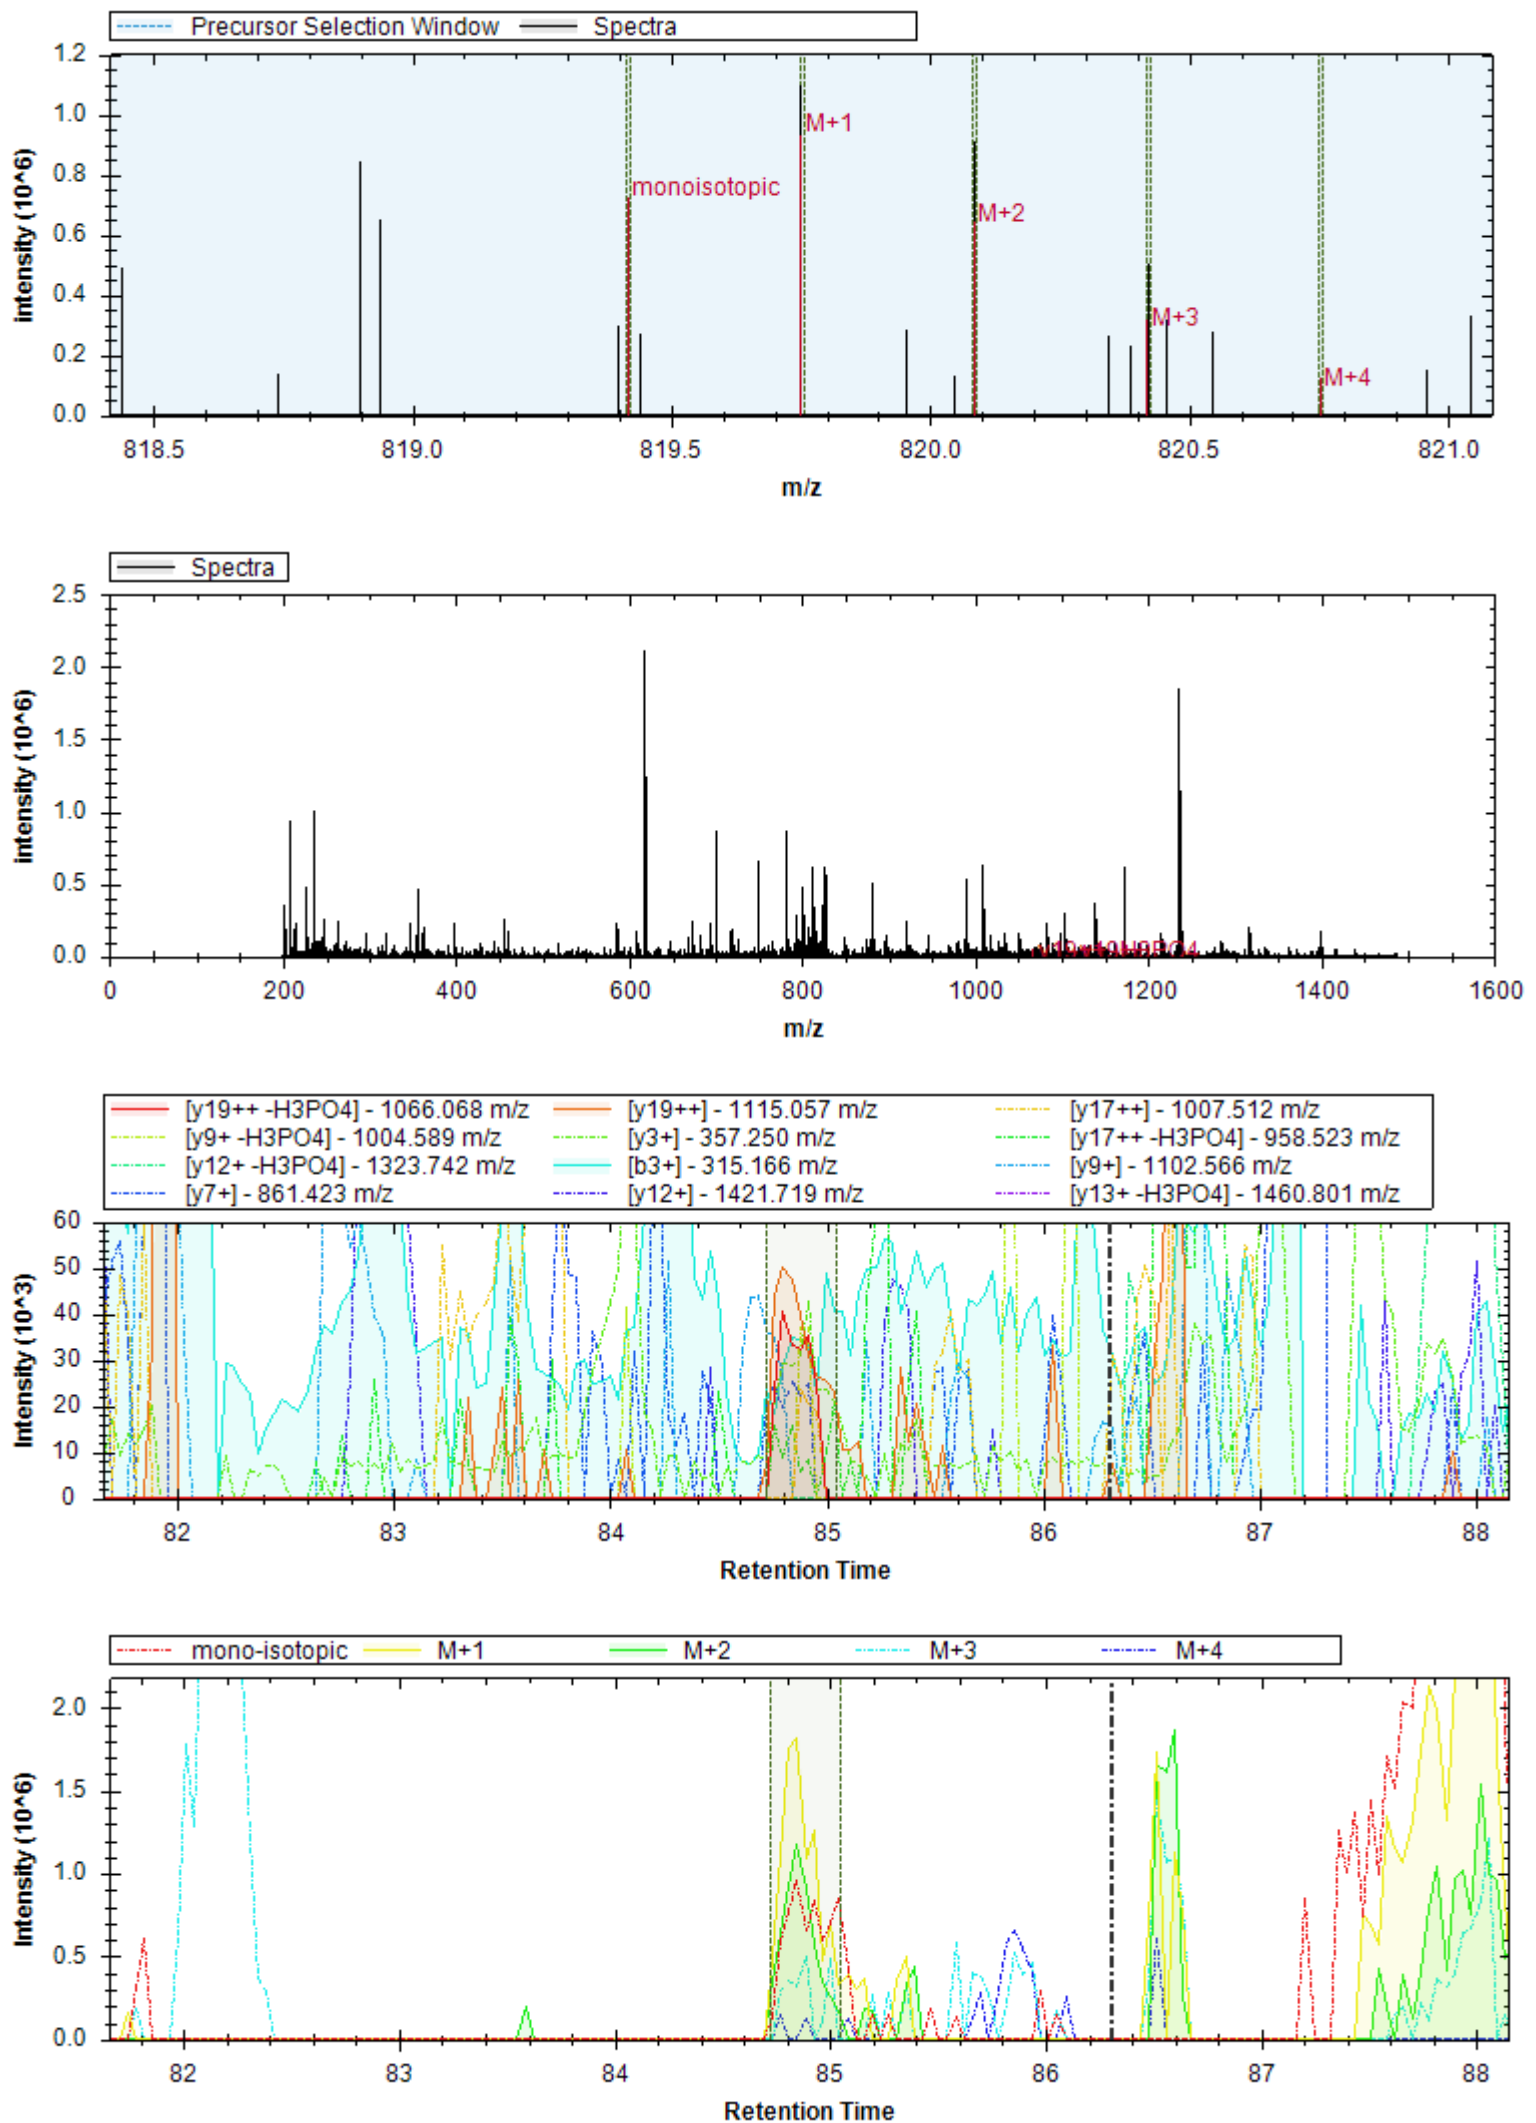

[y9+ -H3PO4] - 979.525 m/z	[y9+] - 1077.502 m/z	[b5+] - 531.277 m/z
[y3+] - 341.218 m/z	[b5+ -H2O] - 513.267 m/z	[y7+ -H3PO4] - 767.445 m/z
[y6+ -H3PO4] - 620.377 m/z	[b3+] - 345.177 m/z	[y7+] - 865.422 m/z
[y12+ -H3PO4] - 1294.668 m/z	[y11+ -H3PO4] - 1165.625 m/z	[y6+] - 718.354 m/z
[b3+ -H2O] - 327.166 m/z	[b4+] - 432.209 m/z	[y4+ -H3PO4] - 410.240 m/z
[y8+ -H2O] - 1060.238 m/z	[b11+ -H3PO4] - 1169.584 m/z	