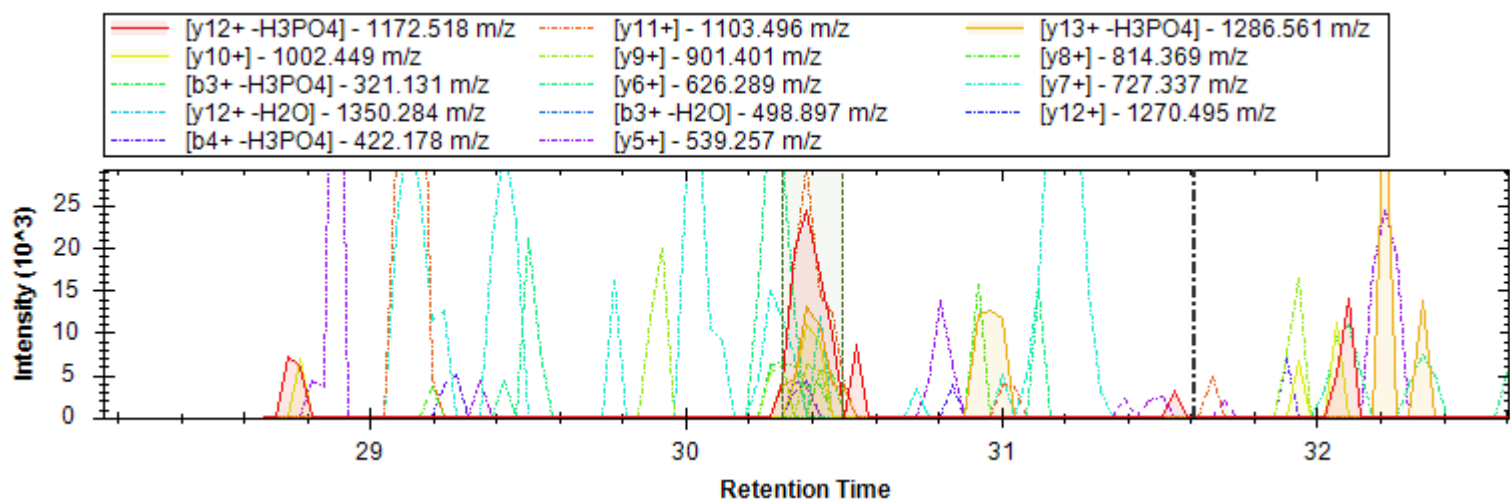

- | | | |
|----------------------------|--------------------------|------------------------------|
| [y6+] - 657.404 m/z | [y11++] - 603.798 m/z | [y11+ -H3PO4] - 1108.611 m/z |
| [y9+ -H3PO4] - 924.526 m/z | [y9+] - 1022.503 m/z | [y11+] - 1206.588 m/z |
| [b8+ -H3PO4] - 723.331 m/z | [b5+] - 456.209 m/z | [y12+ -H3PO4] - 1195.643 m/z |
| [y12++ -H2O] - 638.308 m/z | [y12+] - 1293.620 m/z | [y10+ -H3PO4] - 1011.558 m/z |
| [y9+ -H2O] - 1102.292 m/z | [y13++] - 695.840 m/z | [y6+ -H2O] - 639.394 m/z |
| [b8+ -H2O] - 901.097 m/z | [b5+ -H2O] - 438.198 m/z | [y11+ -H2O] - 1188.577 m/z |