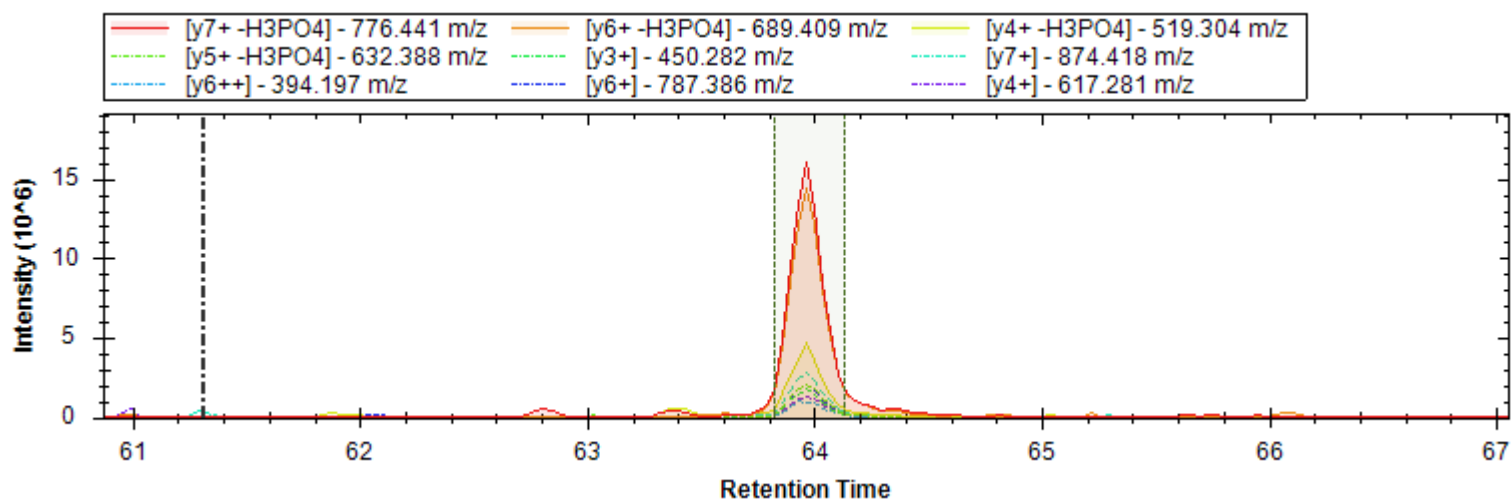

- | | | |
|------------------------------|----------------------------|------------------------------|
| [y5+ -H3PO4] - 598.331 m/z | [y4+] - 529.309 m/z | [y11++ -H3PO4] - 600.323 m/z |
| [y10++ -H3PO4] - 549.799 m/z | [y7+ -H3PO4] - 813.458 m/z | [y9++ -H3PO4] - 492.285 m/z |
| [y9++] - 541.274 m/z | [y11++] - 649.311 m/z | [y10++] - 598.787 m/z |
| [y7+] - 911.435 m/z | [y6+ -H3PO4] - 726.426 m/z | [y5+] - 696.308 m/z |
| [y7+ -NH3] - 992.208 m/z | [b4+] - 373.172 m/z | [y4+ -H2O] - 511.299 m/z |