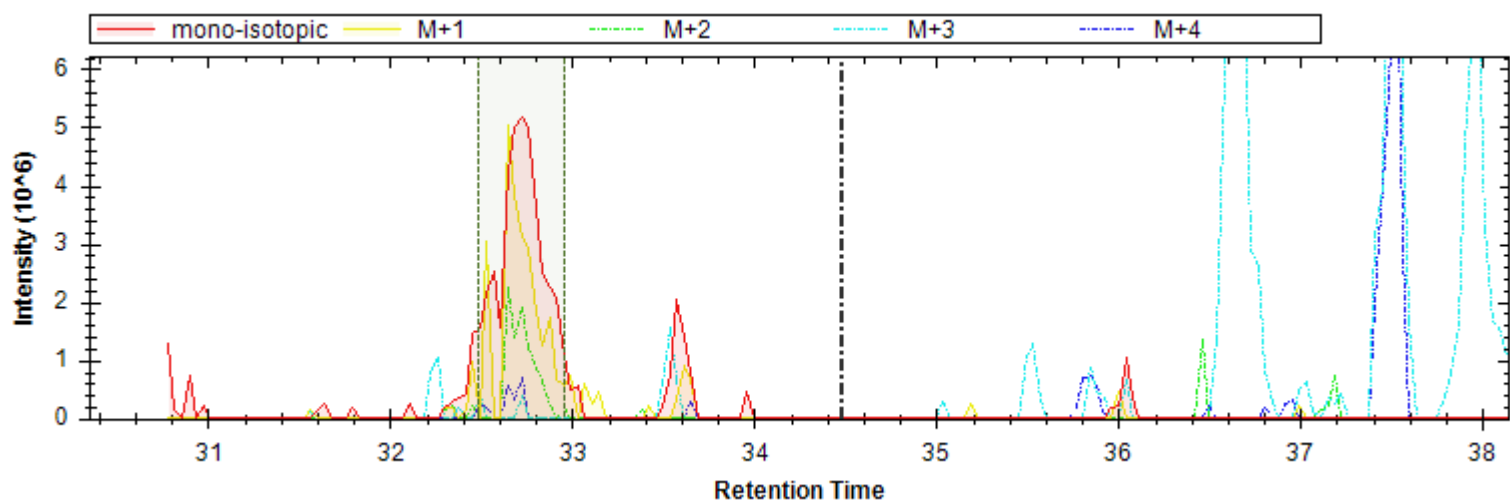

- | | | |
|------------------------------|----------------------------|------------------------------|
| [y5+ -H3PO4] - 598.331 m/z | [y4+] - 529.309 m/z | [y11++ -H3PO4] - 600.323 m/z |
| [y10++ -H3PO4] - 549.799 m/z | [y7+ -H3PO4] - 813.458 m/z | [y9++ -H3PO4] - 492.285 m/z |
| [y9++] - 541.274 m/z | [y11++] - 649.311 m/z | [y10++] - 598.787 m/z |
| [y7+] - 911.435 m/z | [y6+ -H3PO4] - 726.426 m/z | [y5+] - 696.308 m/z |
| [y7+ -NH3] - 992.208 m/z | [b4+] - 373.172 m/z | [y4+ -H2O] - 511.299 m/z |