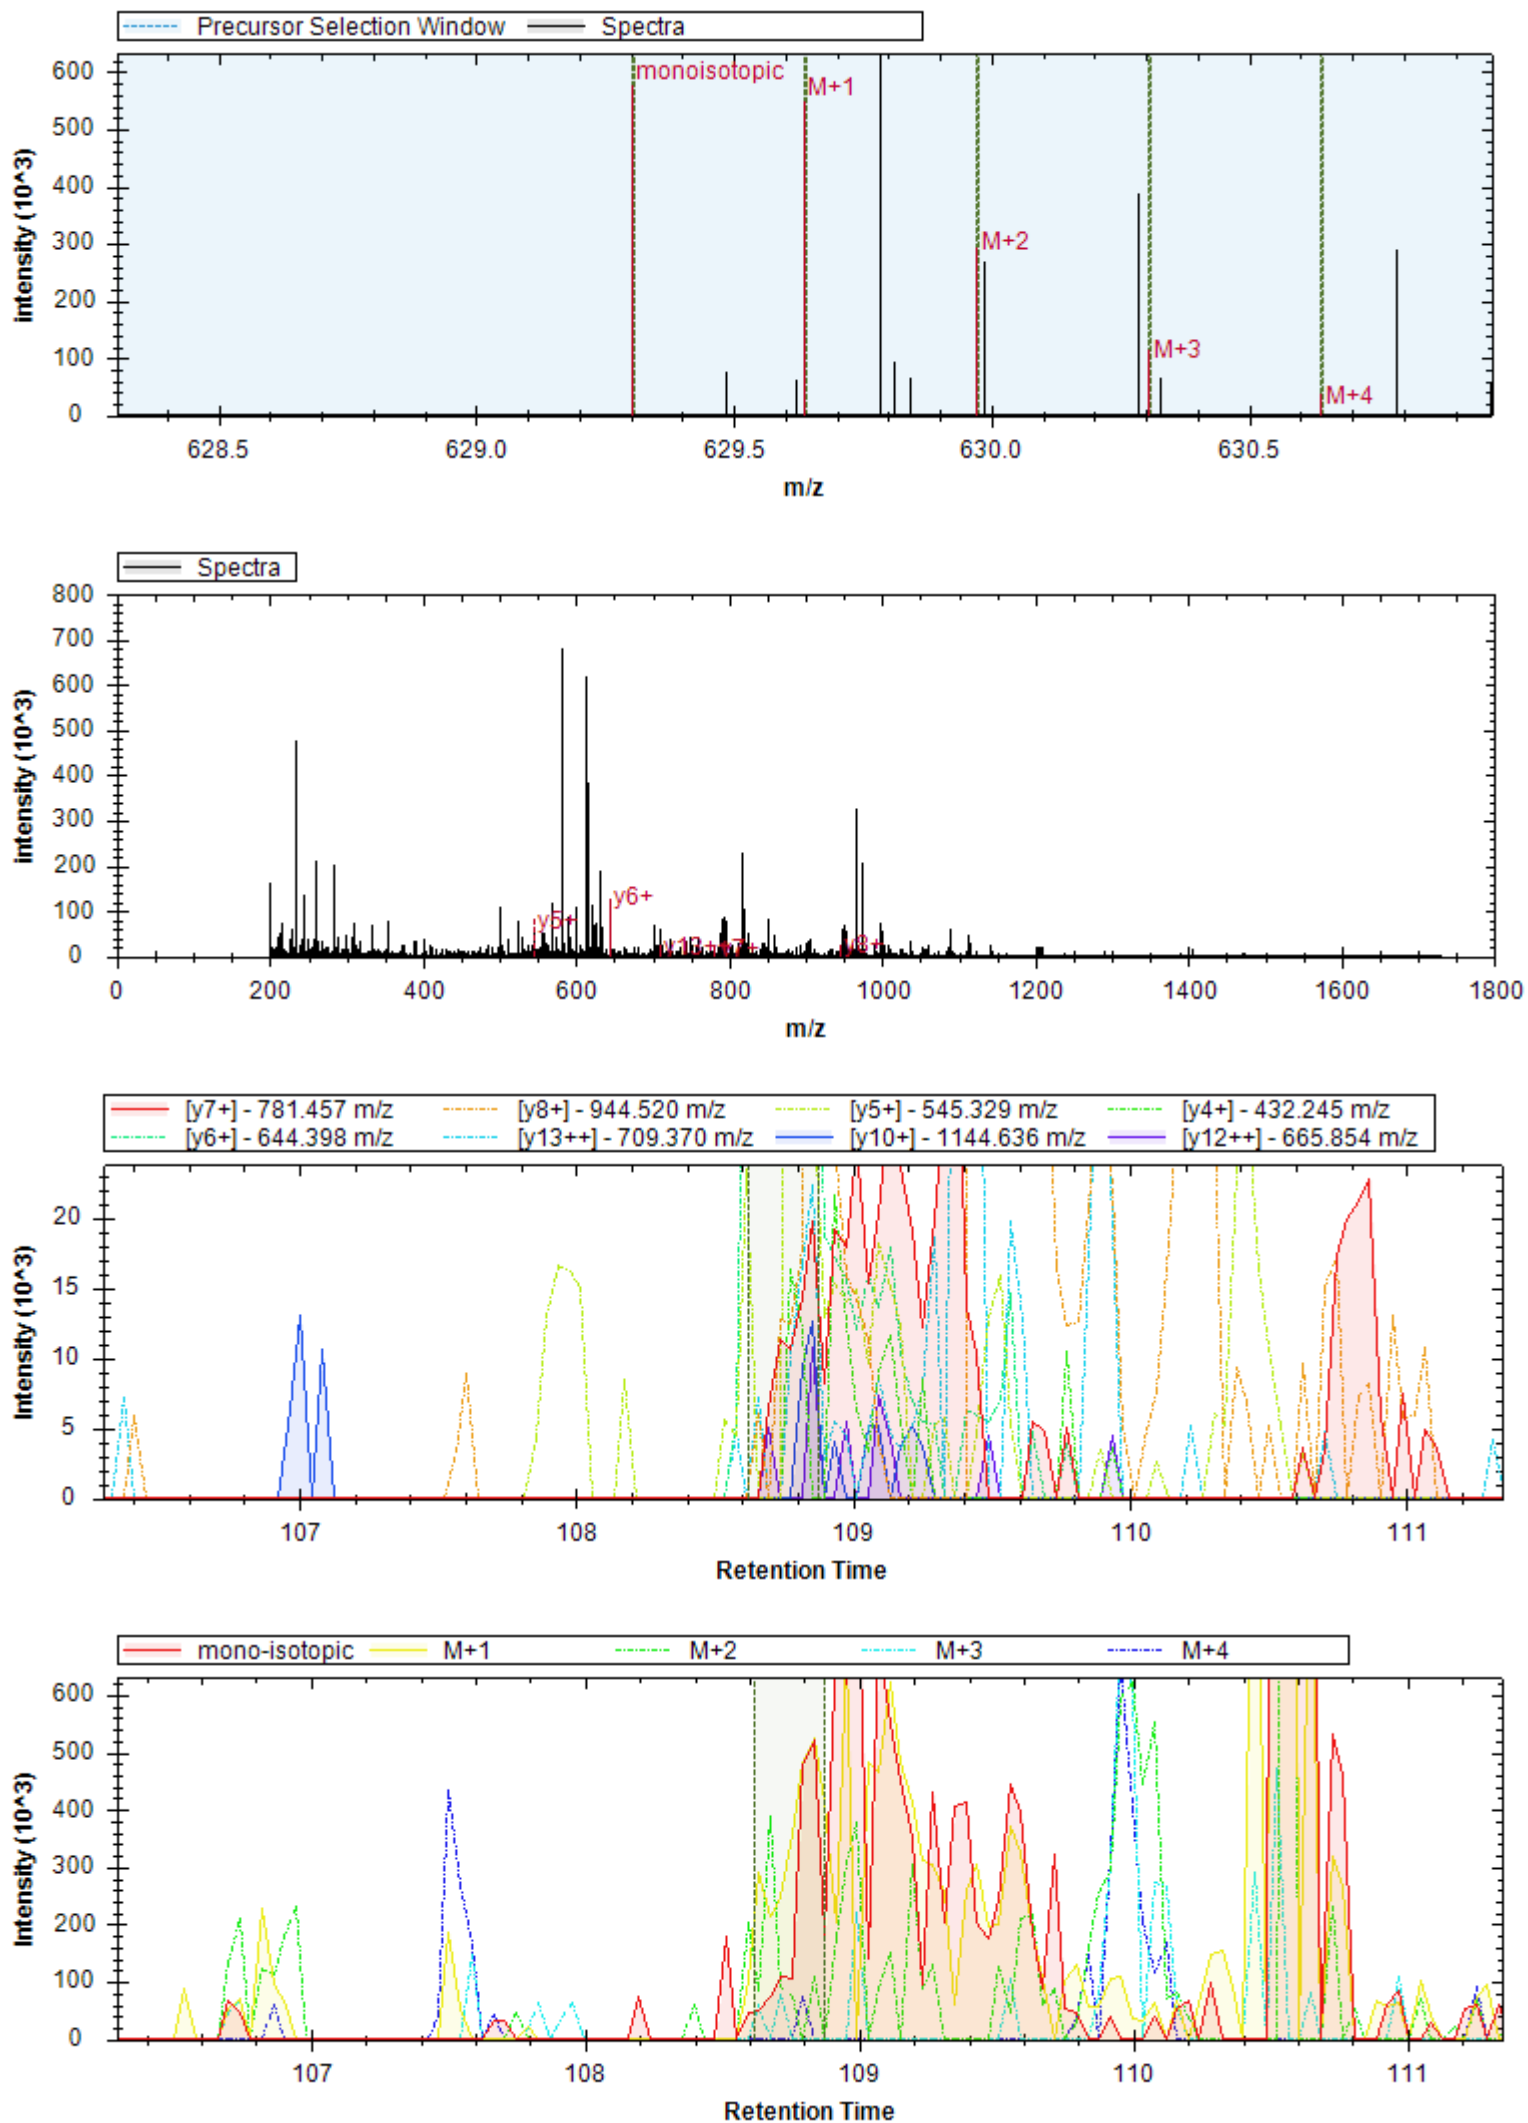

- | | | |
|------------------------------|------------------------------|------------------------------|
| [y9+] - 1081.529 m/z | [y11++] - 633.311 m/z | [y4+] - 500.356 m/z |
| [y11+] - 1265.614 m/z | [y12++ -H3PO4] - 619.841 m/z | [y11+ -H3PO4] - 1167.637 m/z |
| [b4+ -H2O] - 355.125 m/z | [y9+ -H3PO4] - 983.552 m/z | [b3+] - 316.114 m/z |
| [y15++ -H3PO4] - 741.383 m/z | [y10+ -H3PO4] - 1070.584 m/z | [y12++] - 668.829 m/z |
| [y7+] - 897.444 m/z | [y11++ -H2O] - 624.305 m/z | [y15++] - 790.372 m/z |
| [y14++ -H3PO4] - 683.870 m/z | [b6+] - 515.210 m/z | |