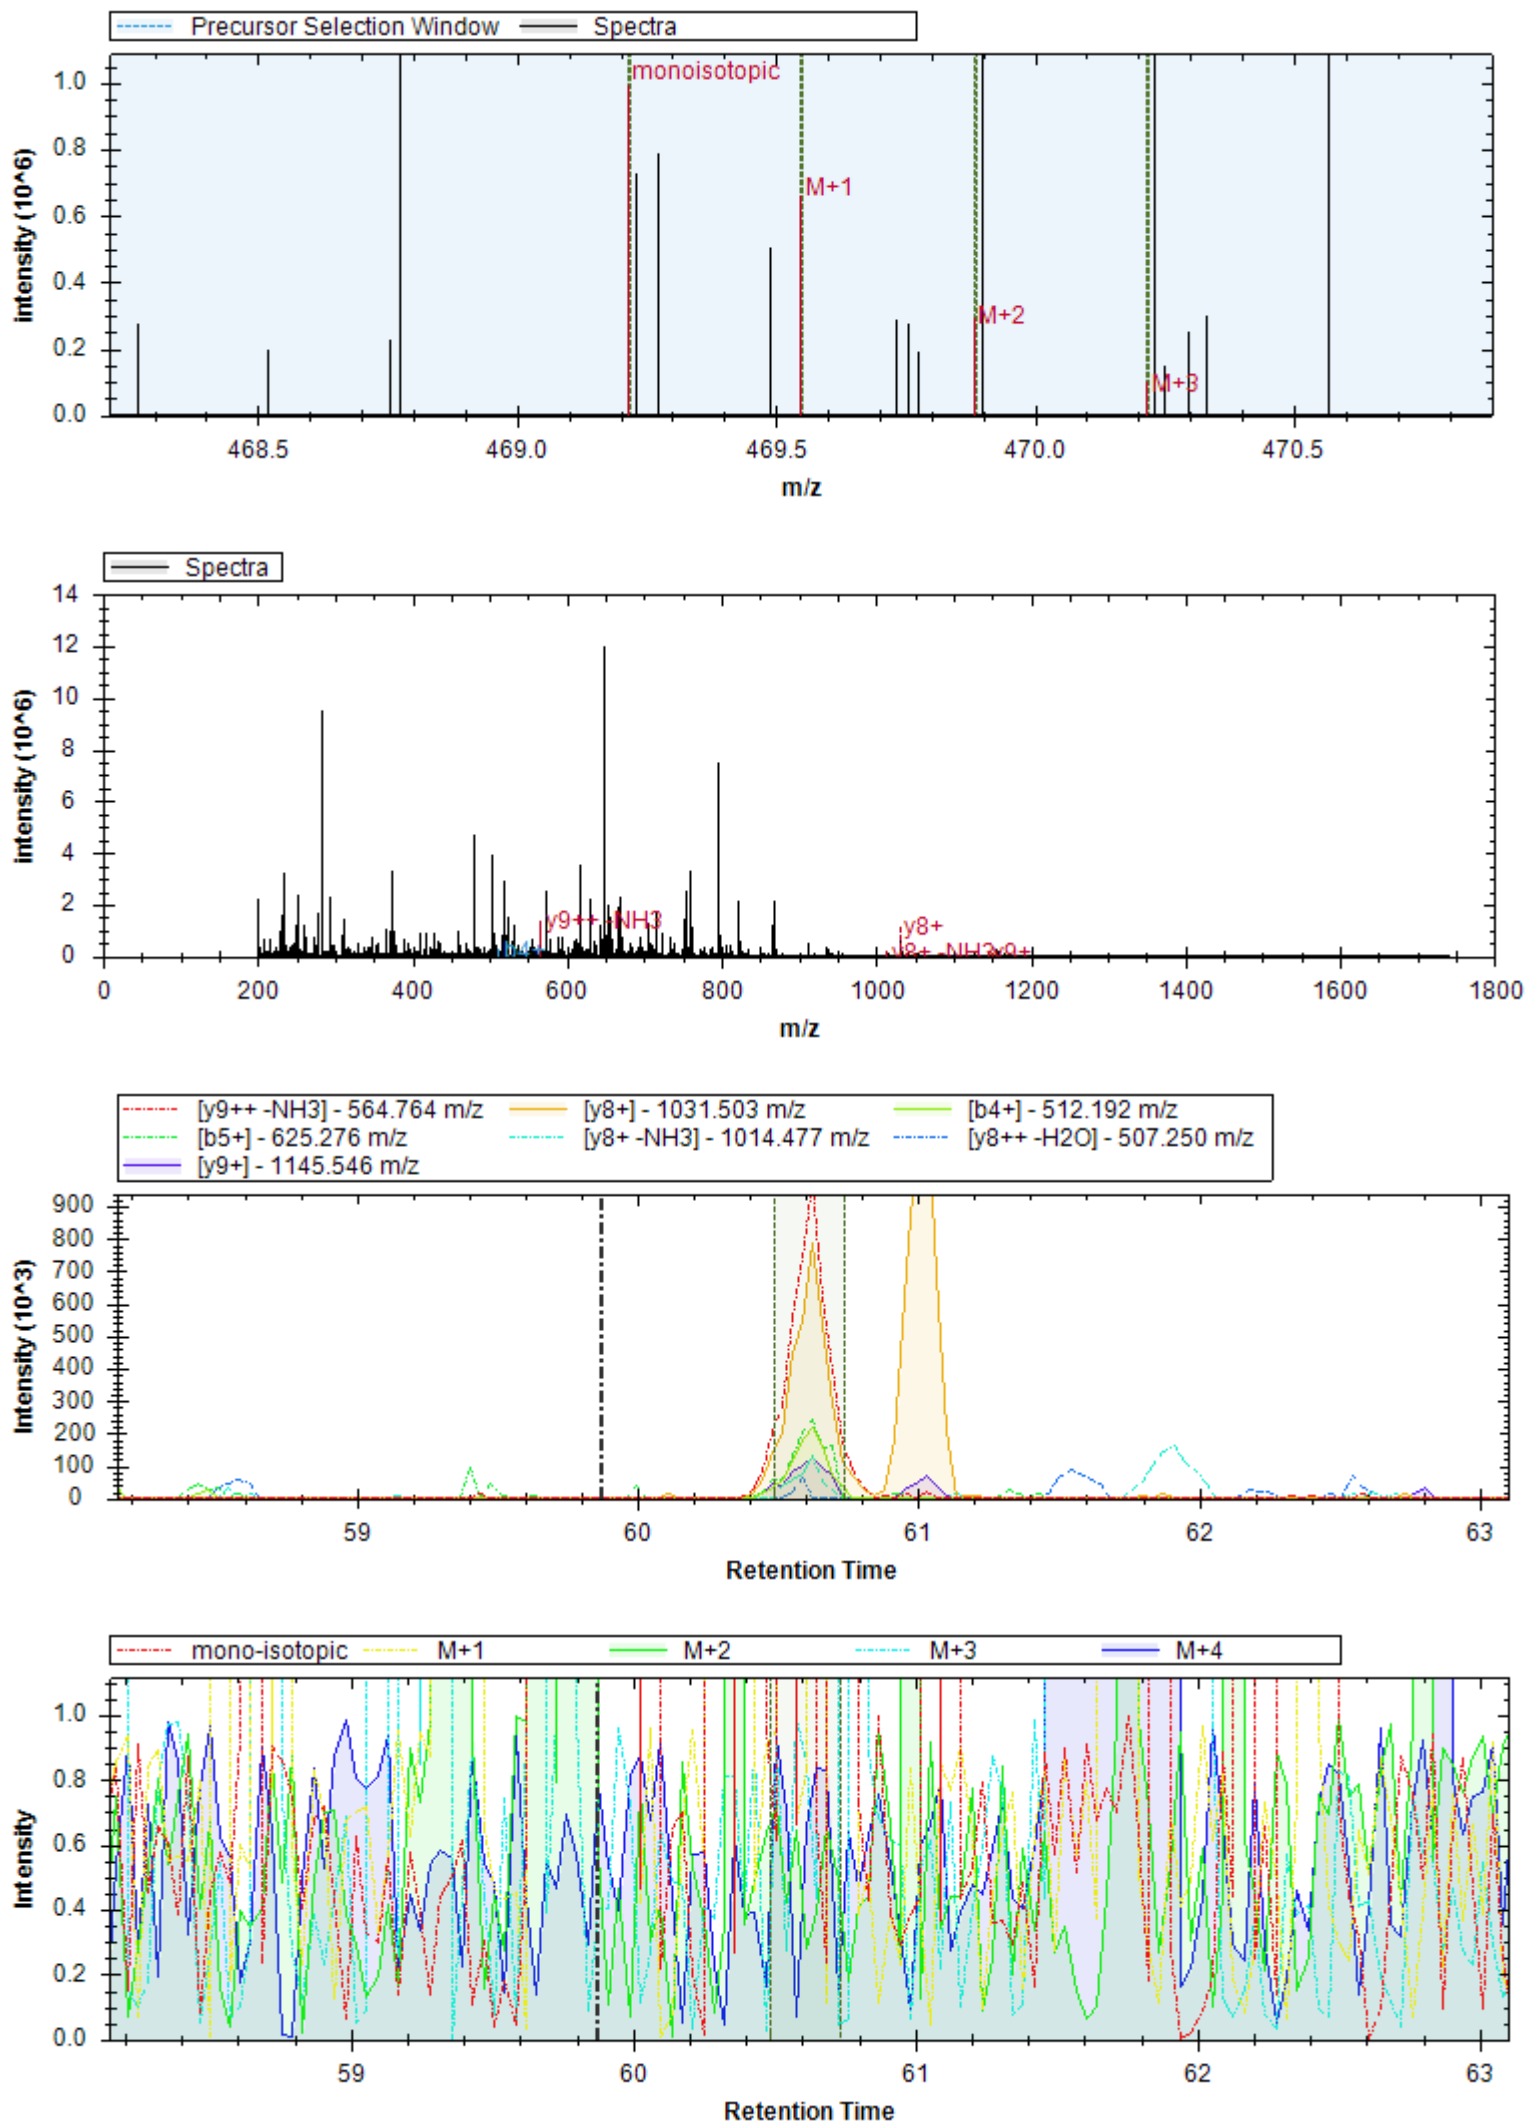

- | | | |
|------------------------------|----------------------------|------------------------------|
| [y5+ -H3PO4] - 598.331 m/z | [y4+] - 529.309 m/z | [y11++ -H3PO4] - 600.323 m/z |
| [y10++ -H3PO4] - 549.799 m/z | [y7+ -H3PO4] - 813.458 m/z | [y9++ -H3PO4] - 492.285 m/z |
| [y9++] - 541.274 m/z | [y11++] - 649.311 m/z | [y10++] - 598.787 m/z |
| [y7+] - 911.435 m/z | [y6+ -H3PO4] - 726.426 m/z | [y5+] - 696.308 m/z |
| [y7+ -NH3] - 992.208 m/z | [b4+] - 373.172 m/z | [y4+ -H2O] - 511.299 m/z |