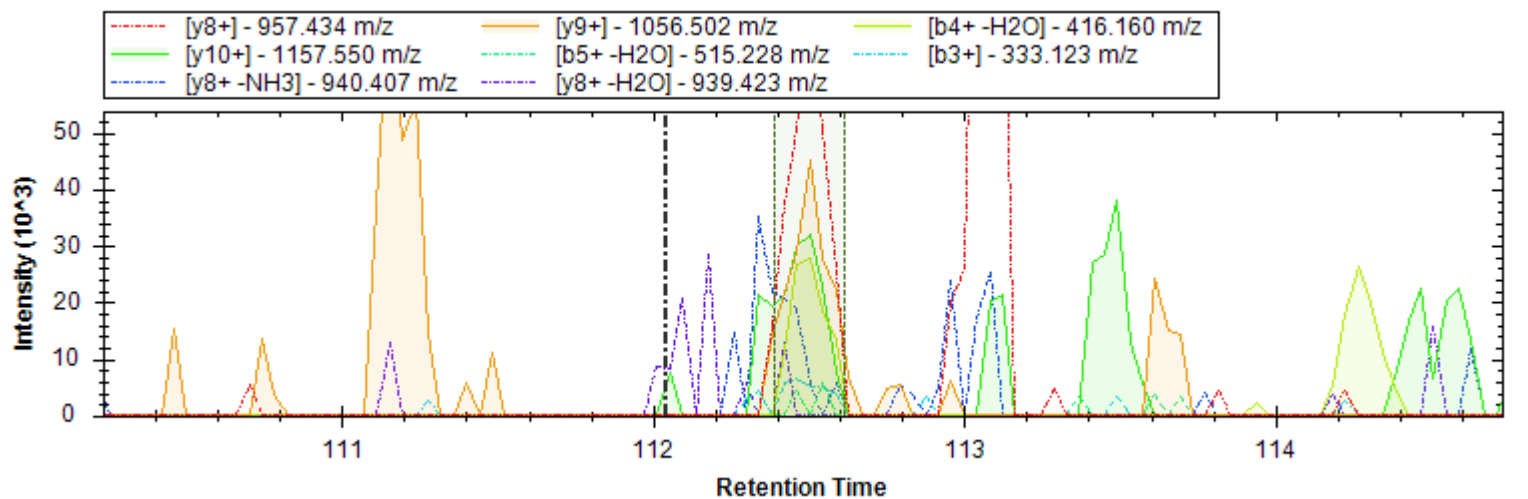

- | | | |
|--------------------------|----------------------------|--------------------------|
| [y7+] - 869.422 m/z | [y11+] - 1316.565 m/z | [y6+] - 754.395 m/z |
| [y3+] - 440.237 m/z | [y13++] - 756.847 m/z | [b4+ -NH3] - 428.141 m/z |
| [y7+ -NH3] - 852.396 m/z | [y10+] - 1201.538 m/z | [y8+] - 1000.463 m/z |
| [b4+] - 445.168 m/z | [y13++ -NH3] - 748.333 m/z | [b3+] - 330.141 m/z |
| [y5+] - 667.363 m/z | [y12+] - 1415.633 m/z | |