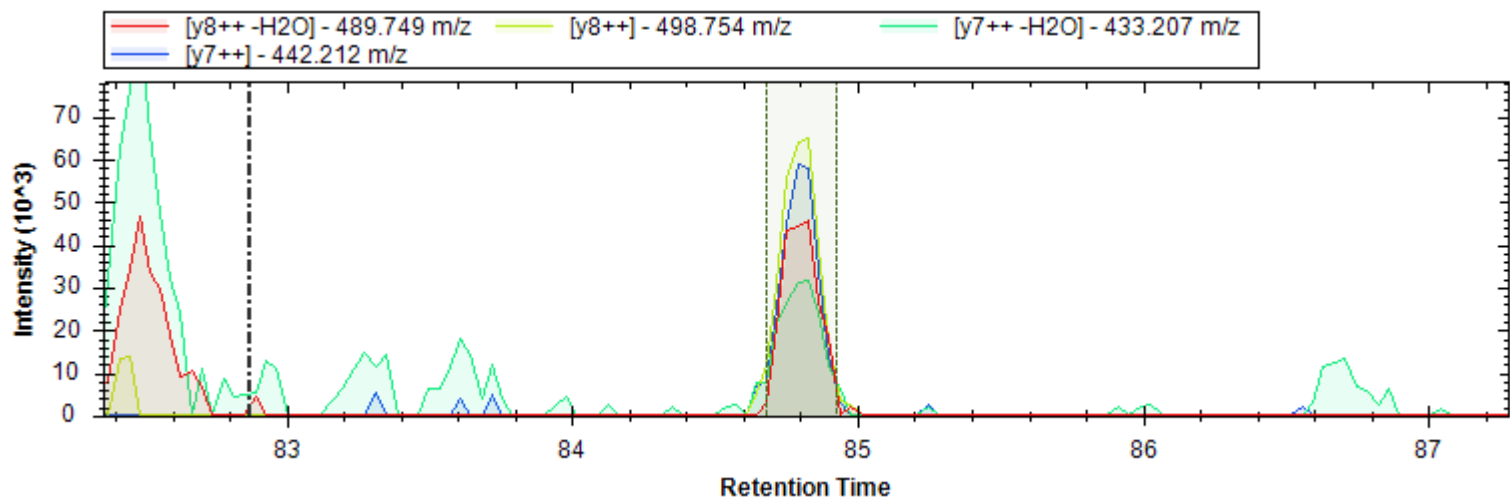

[b13+ -NH3] - 1319.603 m/z	[y12+] - 1294.619 m/z	[y10+] - 1094.503 m/z
[b5+ -NH3] - 523.288 m/z	[b5+] - 540.314 m/z	[b15+] - 1574.736 m/z
[y9+] - 1037.482 m/z	[b15++ -H2O] - 778.867 m/z	[b15++] - 787.872 m/z
[y12+ -H2O] - 1276.609 m/z	[b13+] - 1336.630 m/z	[b16++] - 844.414 m/z