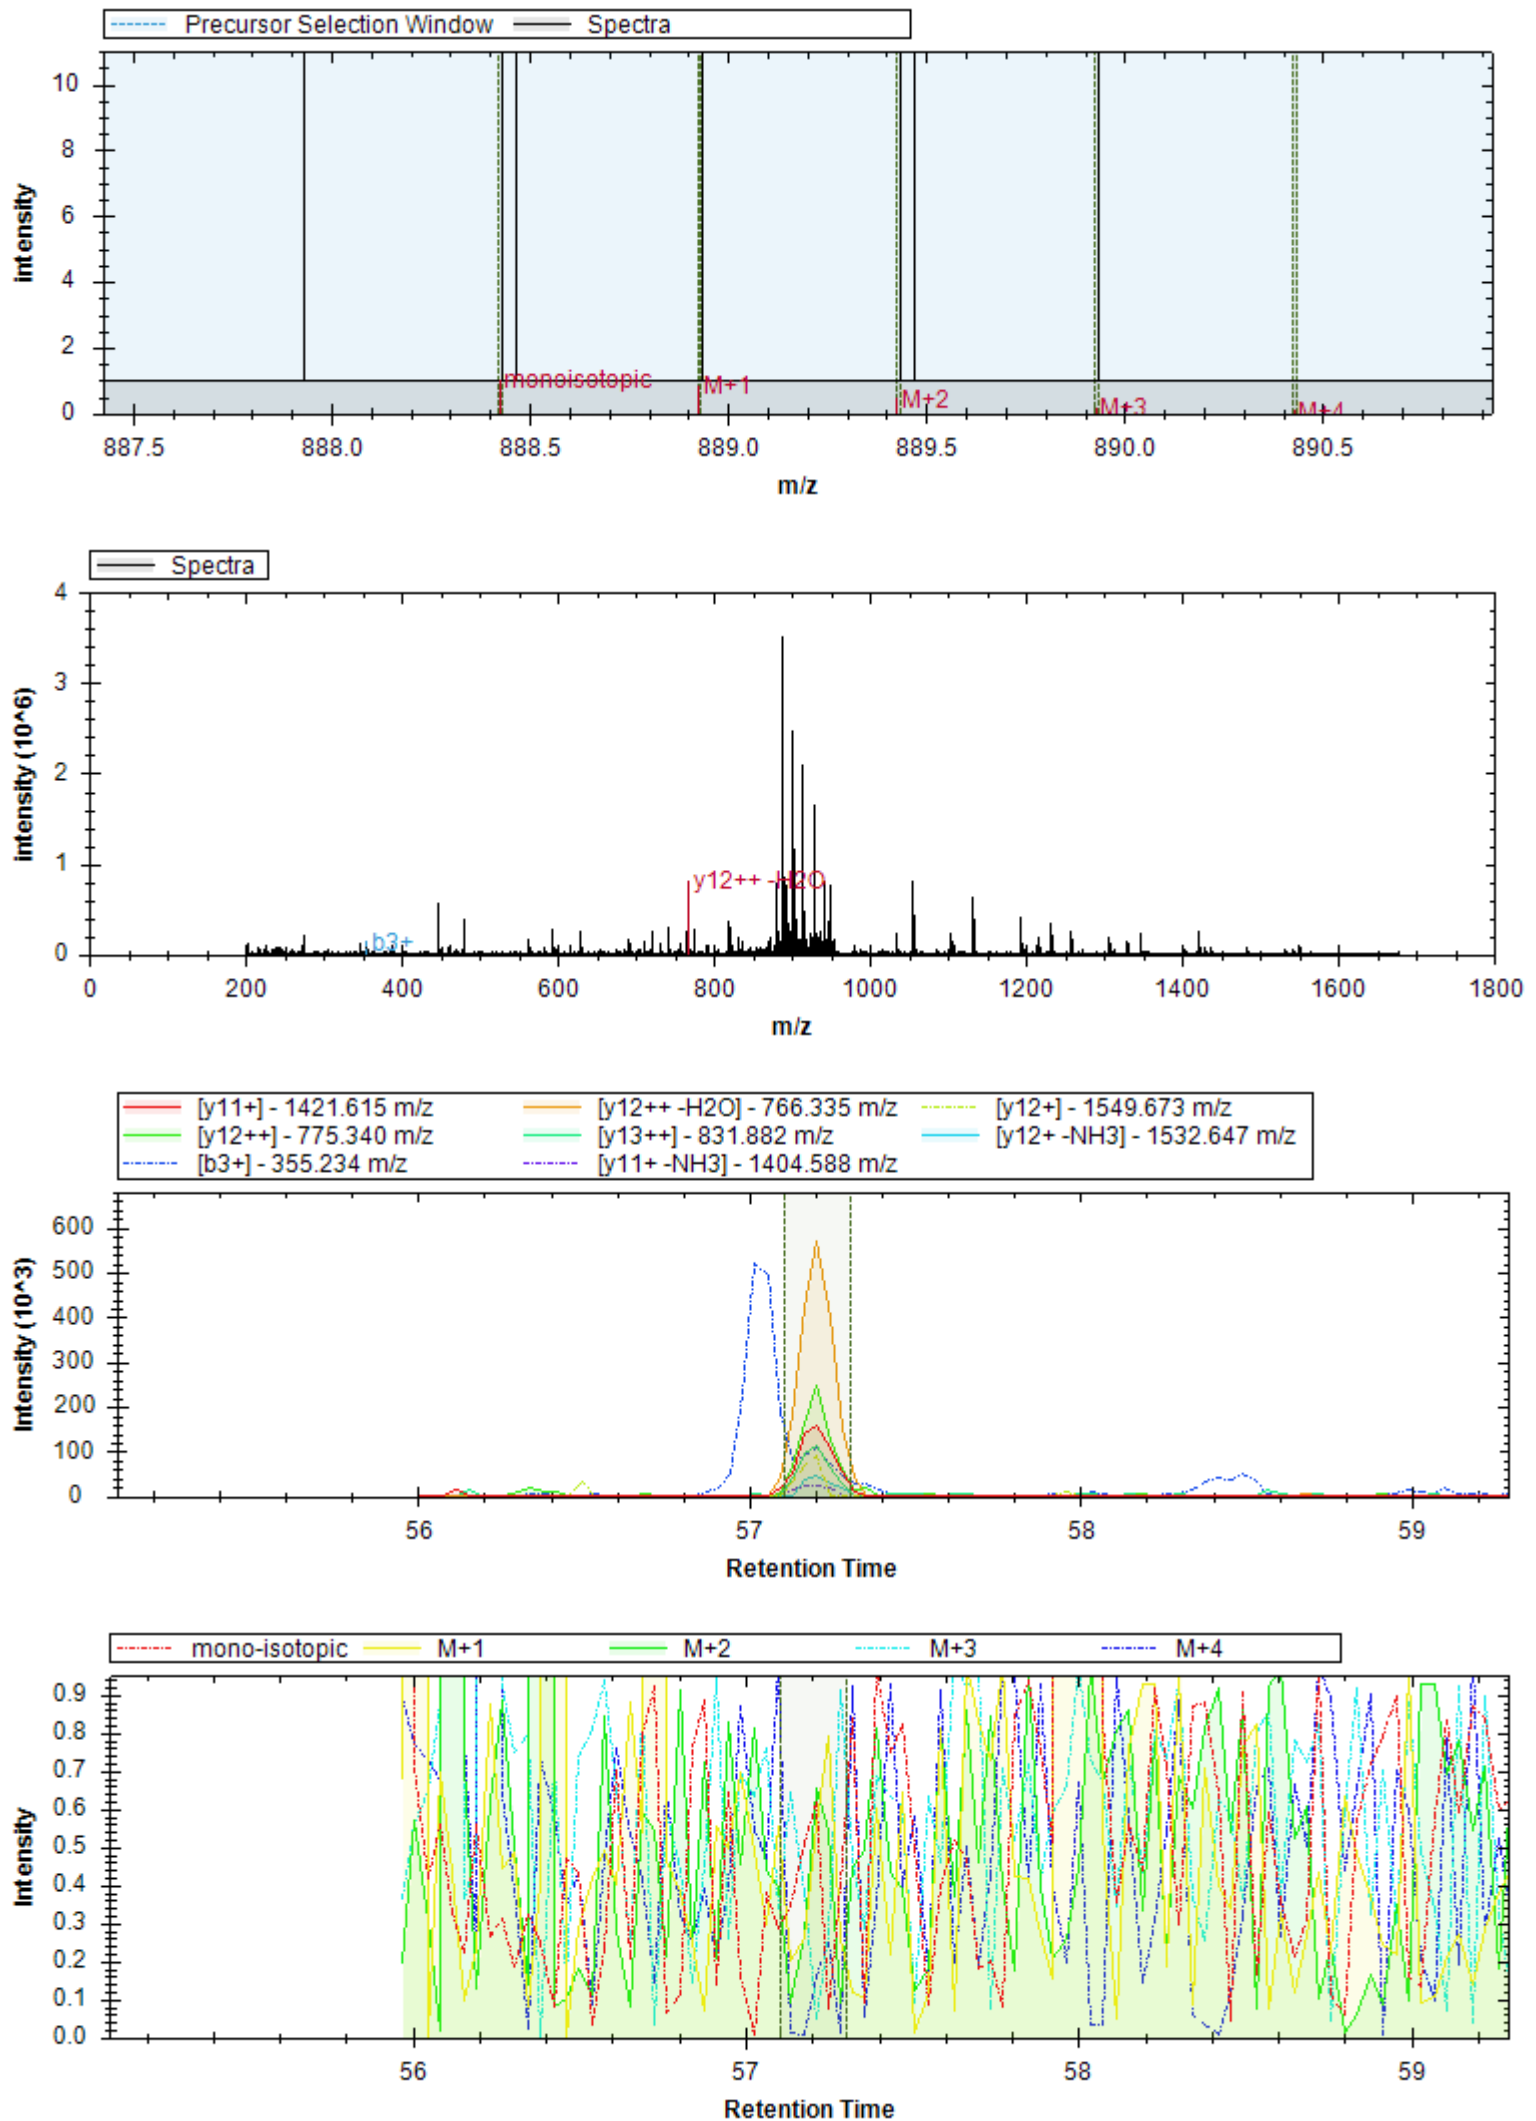

- | | | |
|-------------------------------|-----------------------|--------------------------------|
| [y7+] - 911.462 m/z | [b8+] - 852.373 m/z | [y5+] - 635.315 m/z |
| [y6+] - 798.378 m/z | [y10+] - 1244.642 m/z | [y8+] - 1010.531 m/z |
| [y17++ - H3PO4] - 945.942 m/z | [y14++] - 794.381 m/z | [y4+] - 548.283 m/z |
| [y18++ - H3PO4] - 989.458 m/z | [y13+] - 1530.734 m/z | [y11+] - 1358.685 m/z |
| [b4+ - H2O] - 426.198 m/z | [y13++] - 765.870 m/z | [y19++ - H3PO4] - 1032.974 m/z |
| [y9+] - 1147.589 m/z | [b3+] - 315.166 m/z | [y9++] - 574.298 m/z |
| [y17++] - 994.931 m/z | [b4+] - 444.209 m/z | |