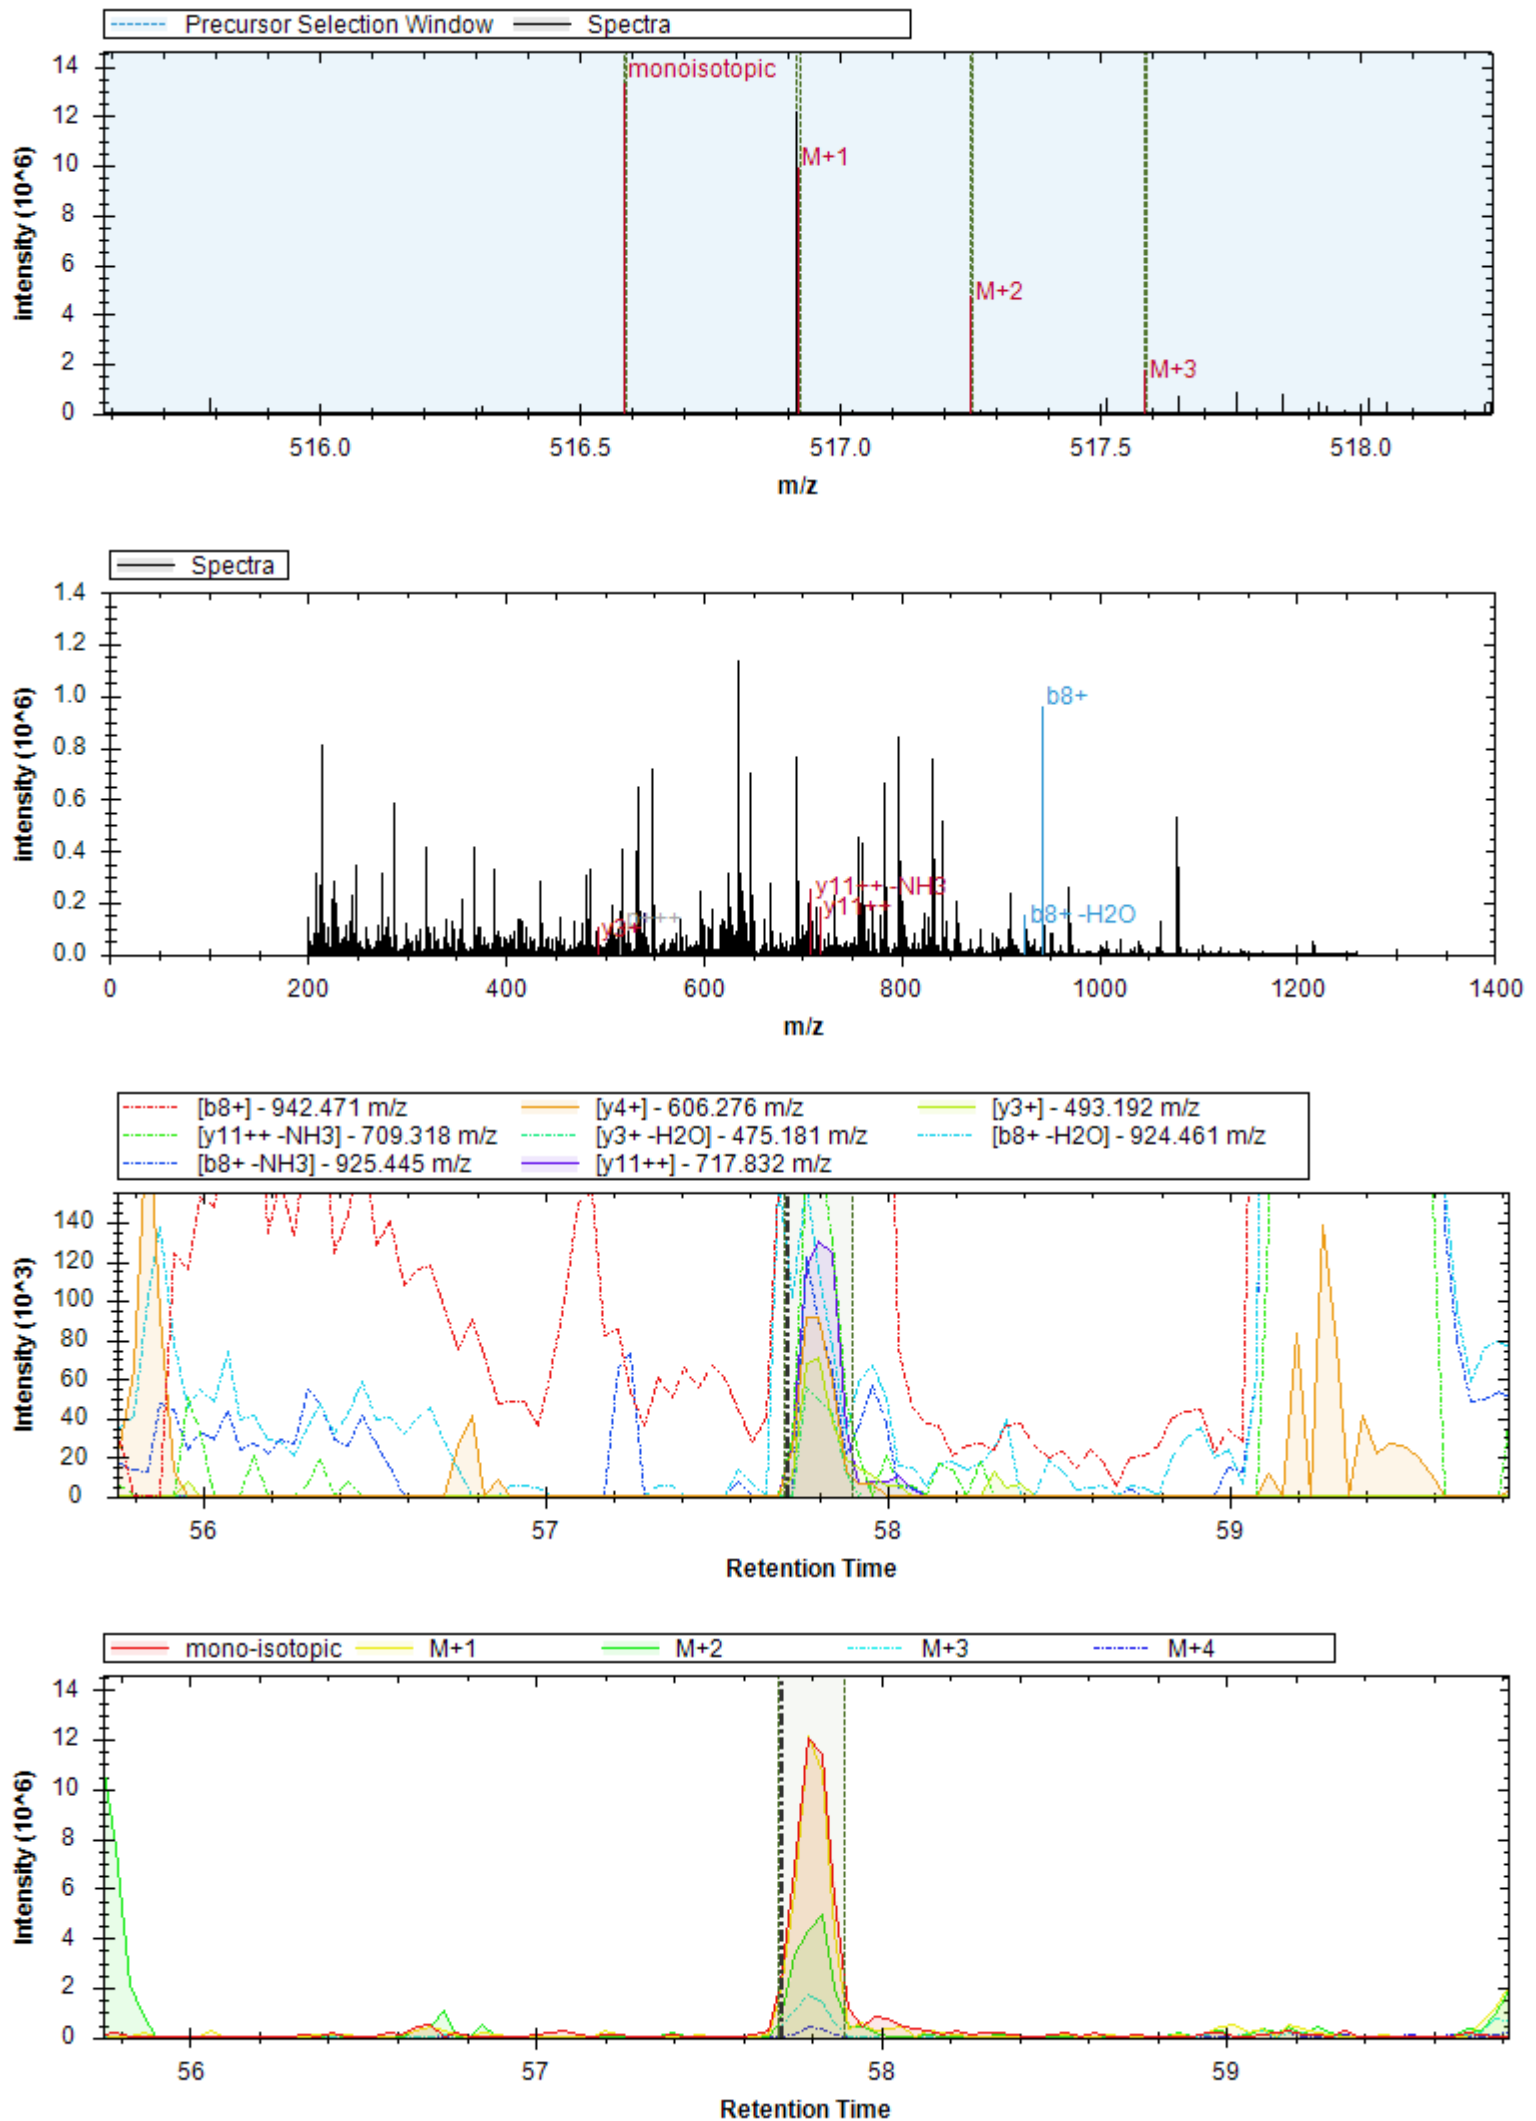

- | | | |
|------------------------------|----------------------------|------------------------------|
| [y5+ -H3PO4] - 598.331 m/z | [y4+] - 529.309 m/z | [y11++ -H3PO4] - 600.323 m/z |
| [y10++ -H3PO4] - 549.799 m/z | [y7+ -H3PO4] - 813.458 m/z | [y9++ -H3PO4] - 492.285 m/z |
| [y9++] - 541.274 m/z | [y11++] - 649.311 m/z | [y10++] - 598.787 m/z |
| [y7+] - 911.435 m/z | [y6+ -H3PO4] - 726.426 m/z | [y5+] - 696.308 m/z |
| [y7+ -NH3] - 992.208 m/z | [b4+] - 373.172 m/z | [y4+ -H2O] - 511.299 m/z |