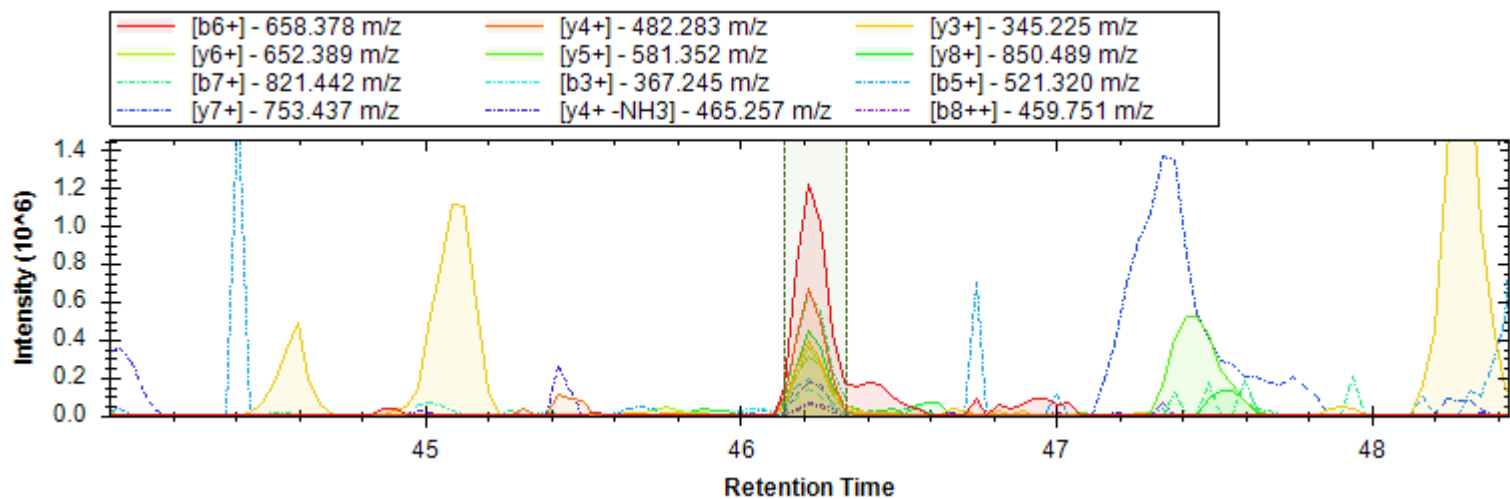

- | | | |
|------------------------------|----------------------------|------------------------------|
| [y5+ -H3PO4] - 598.331 m/z | [y4+] - 529.309 m/z | [y11++ -H3PO4] - 600.323 m/z |
| [y10++ -H3PO4] - 549.799 m/z | [y7+ -H3PO4] - 813.458 m/z | [y9++ -H3PO4] - 492.285 m/z |
| [y9++] - 541.274 m/z | [y11++] - 649.311 m/z | [y10++] - 598.787 m/z |
| [y7+] - 911.435 m/z | [y6+ -H3PO4] - 726.426 m/z | [y5+] - 696.308 m/z |
| [y7+ -NH3] - 992.208 m/z | [b4+] - 373.172 m/z | [y4+ -H2O] - 511.299 m/z |