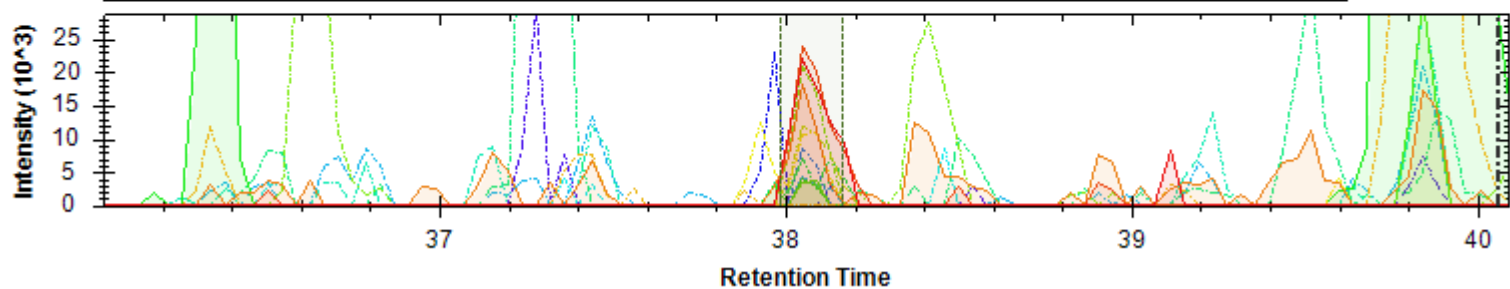

[y6+] - 570.325 m/z	[y10+] - 998.419 m/z	[b4+ -H2O] - 311.171 m/z
[y4+ -H2O] - 384.224 m/z	[y10+ -H3PO4] - 900.442 m/z	[y9+] - 911.387 m/z
[y3+] - 315.203 m/z	[y8+ -H3PO4] - 726.378 m/z	[y4+] - 402.235 m/z
[y8+] - 824.355 m/z	[b4+] - 329.182 m/z	[b5+] - 416.214 m/z
[y11+ -H3PO4] - 971.479 m/z	[b5+ -H2O] - 398.203 m/z	[y11+] - 1069.456 m/z
[y8+ -H2O] - 904.144 m/z	[y9+ -H3PO4] - 813.410 m/z	[y7+ -H3PO4] - 639.346 m/z
[y11+ -H2O] - 1247.046 m/z	[y9+ -H2O] - 991.177 m/z