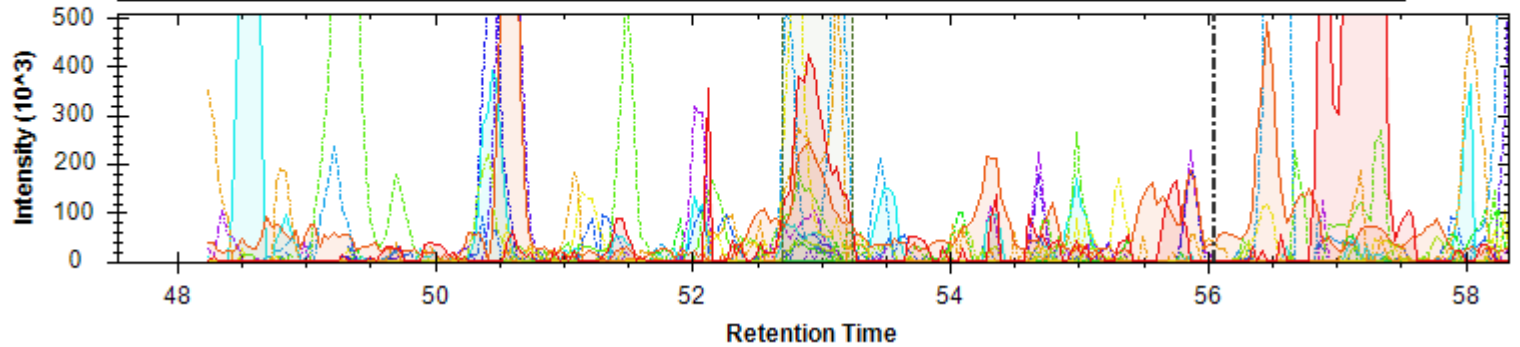

[y8+] - 874.442 m/z	[b4+ -H3PO4] - 339.166 m/z	[y5+] - 619.320 m/z
[y10+ -H3PO4] - 1014.500 m/z	[y11++ -H3PO4] - 556.280 m/z	[y8+ -H2O] - 856.431 m/z
[y7+] - 777.389 m/z	[y9+ -H2O] - 1135.245 m/z	[b7+ -H2O] - 772.055 m/z
[y9+ -H3PO4] - 957.479 m/z	[y6+] - 720.368 m/z	[y11++ -H2O] - 596.263 m/z
[b4+] - 437.143 m/z	[y10+] - 1112.477 m/z	[y11+] - 605.269 m/z