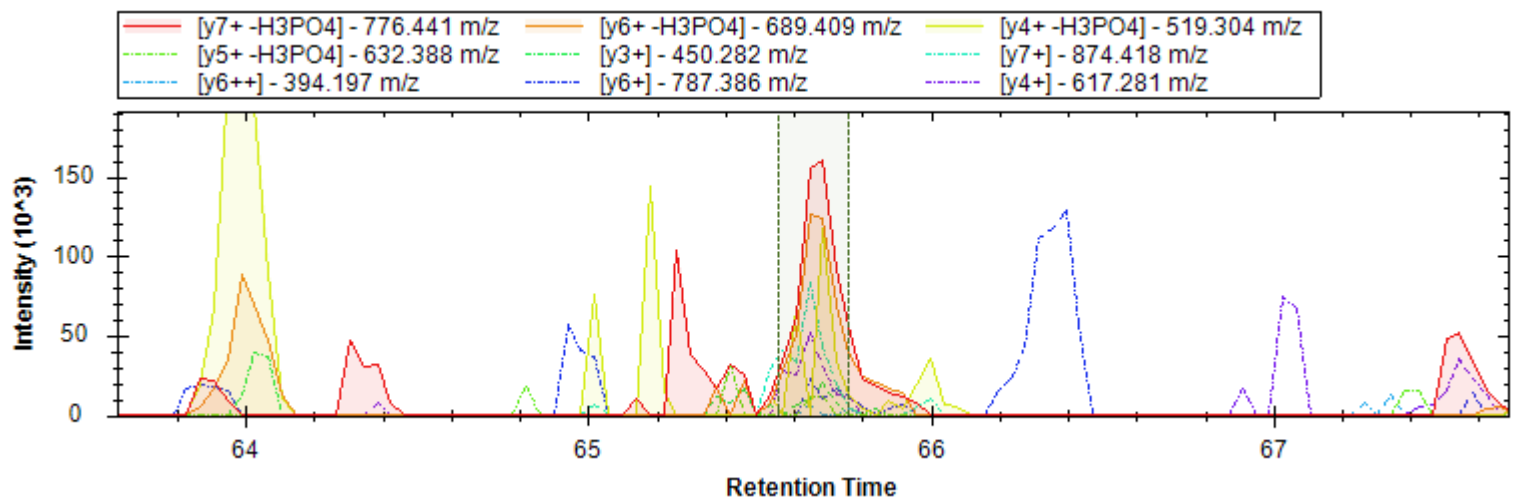

- | | | |
|----------------------------|------------------------------|----------------------------|
| [y3+] - 359.204 m/z | [y5+ -H3PO4] - 565.284 m/z | [y6+ -H3PO4] - 636.321 m/z |
| [y4+ -H3PO4] - 428.225 m/z | [y10++ -H3PO4] - 540.265 m/z | [y7+ -H3PO4] - 764.380 m/z |
| [y10++] - 589.254 m/z | [y7+ -NH3] - 943.130 m/z | [y6+] - 734.298 m/z |
| [y5+] - 663.261 m/z | [y8++] - 481.216 m/z | [y4+] - 526.202 m/z |
| [y8+ -H3PO4] - 863.448 m/z | [y6++] - 367.653 m/z | [y7+ -H2O] - 942.146 m/z |