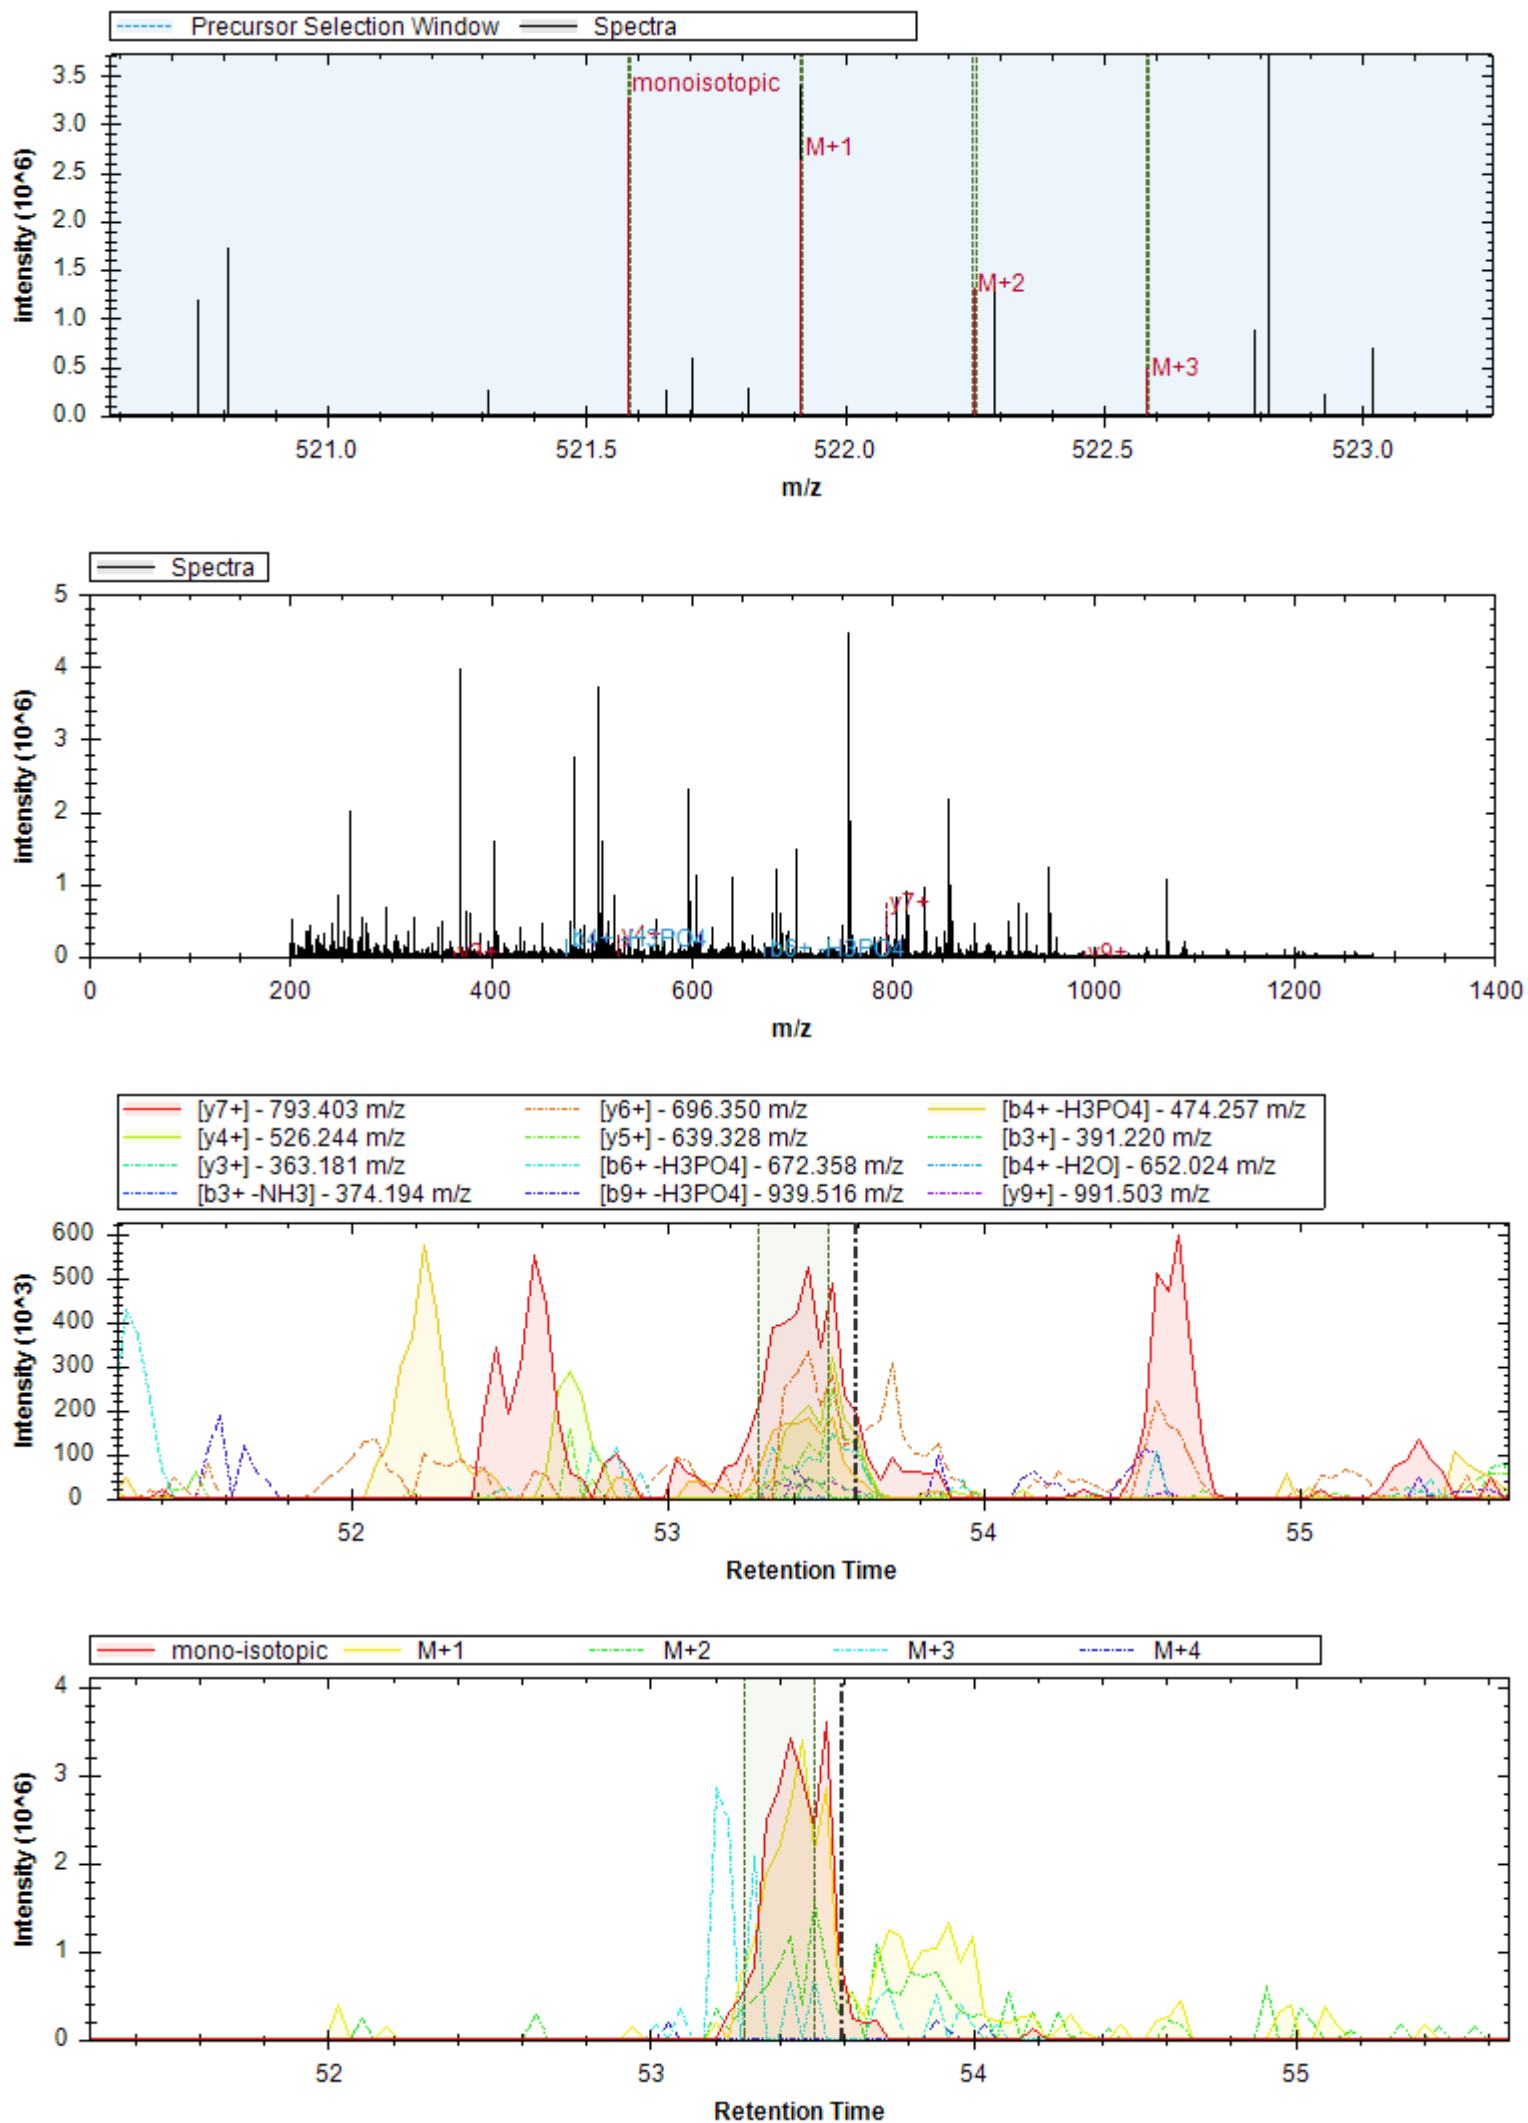

- | | | |
|--------------------------|----------------------------|----------------------------|
| [y4+] - 470.272 m/z | [y6+] - 668.373 m/z | [b5+ -H2O] - 786.829 m/z |
| [y6+ -H2O] - 650.362 m/z | [b6+ -H2O] - 704.313 m/z | [b3+] - 425.154 m/z |
| [y3+] - 373.219 m/z | [b3+ -H3PO4] - 327.178 m/z | [b6+ -H3PO4] - 624.346 m/z |
| [y5+] - 571.320 m/z | [b6+] - 722.323 m/z | [y4+ -NH3] - 453.246 m/z |
| [b5+] - 609.239 m/z | | |