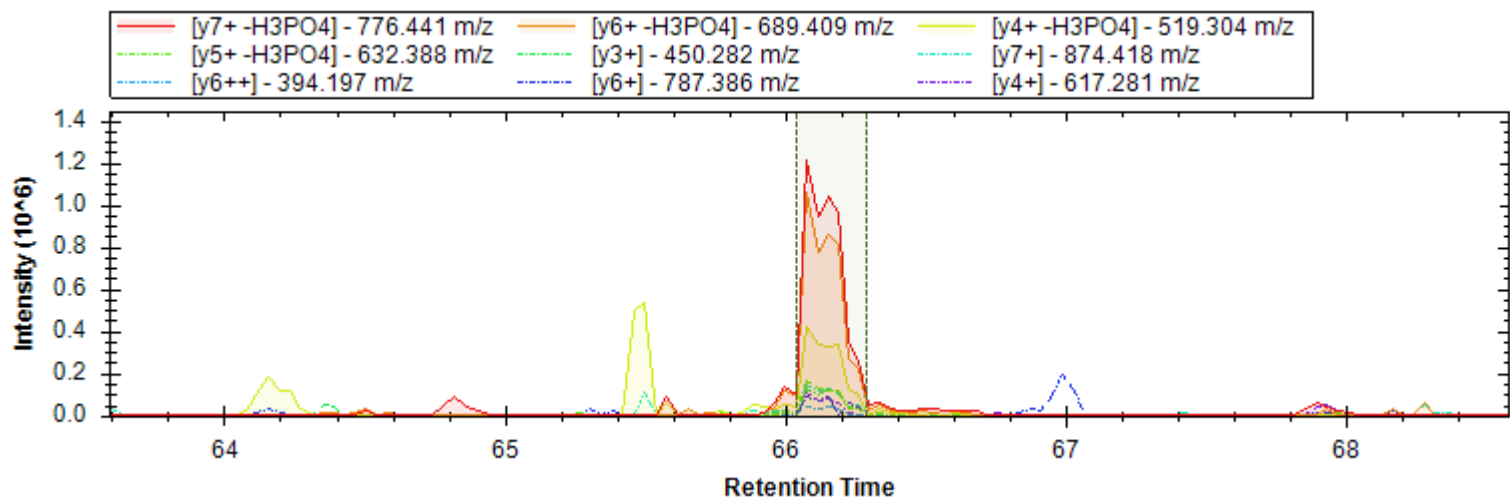

- | | | |
|----------------------------|------------------------------|----------------------------|
| [y3+] - 359.204 m/z | [y5+ -H3PO4] - 565.284 m/z | [y6+ -H3PO4] - 636.321 m/z |
| [y4+ -H3PO4] - 428.225 m/z | [y10++ -H3PO4] - 540.265 m/z | [y7+ -H3PO4] - 764.380 m/z |
| [y10++] - 589.254 m/z | [y7+ -NH3] - 943.130 m/z | [y6+] - 734.298 m/z |
| [y5+] - 663.261 m/z | [y8++] - 481.216 m/z | [y4+] - 526.202 m/z |
| [y8+ -H3PO4] - 863.448 m/z | [y6++] - 367.653 m/z | [y7+ -H2O] - 942.146 m/z |