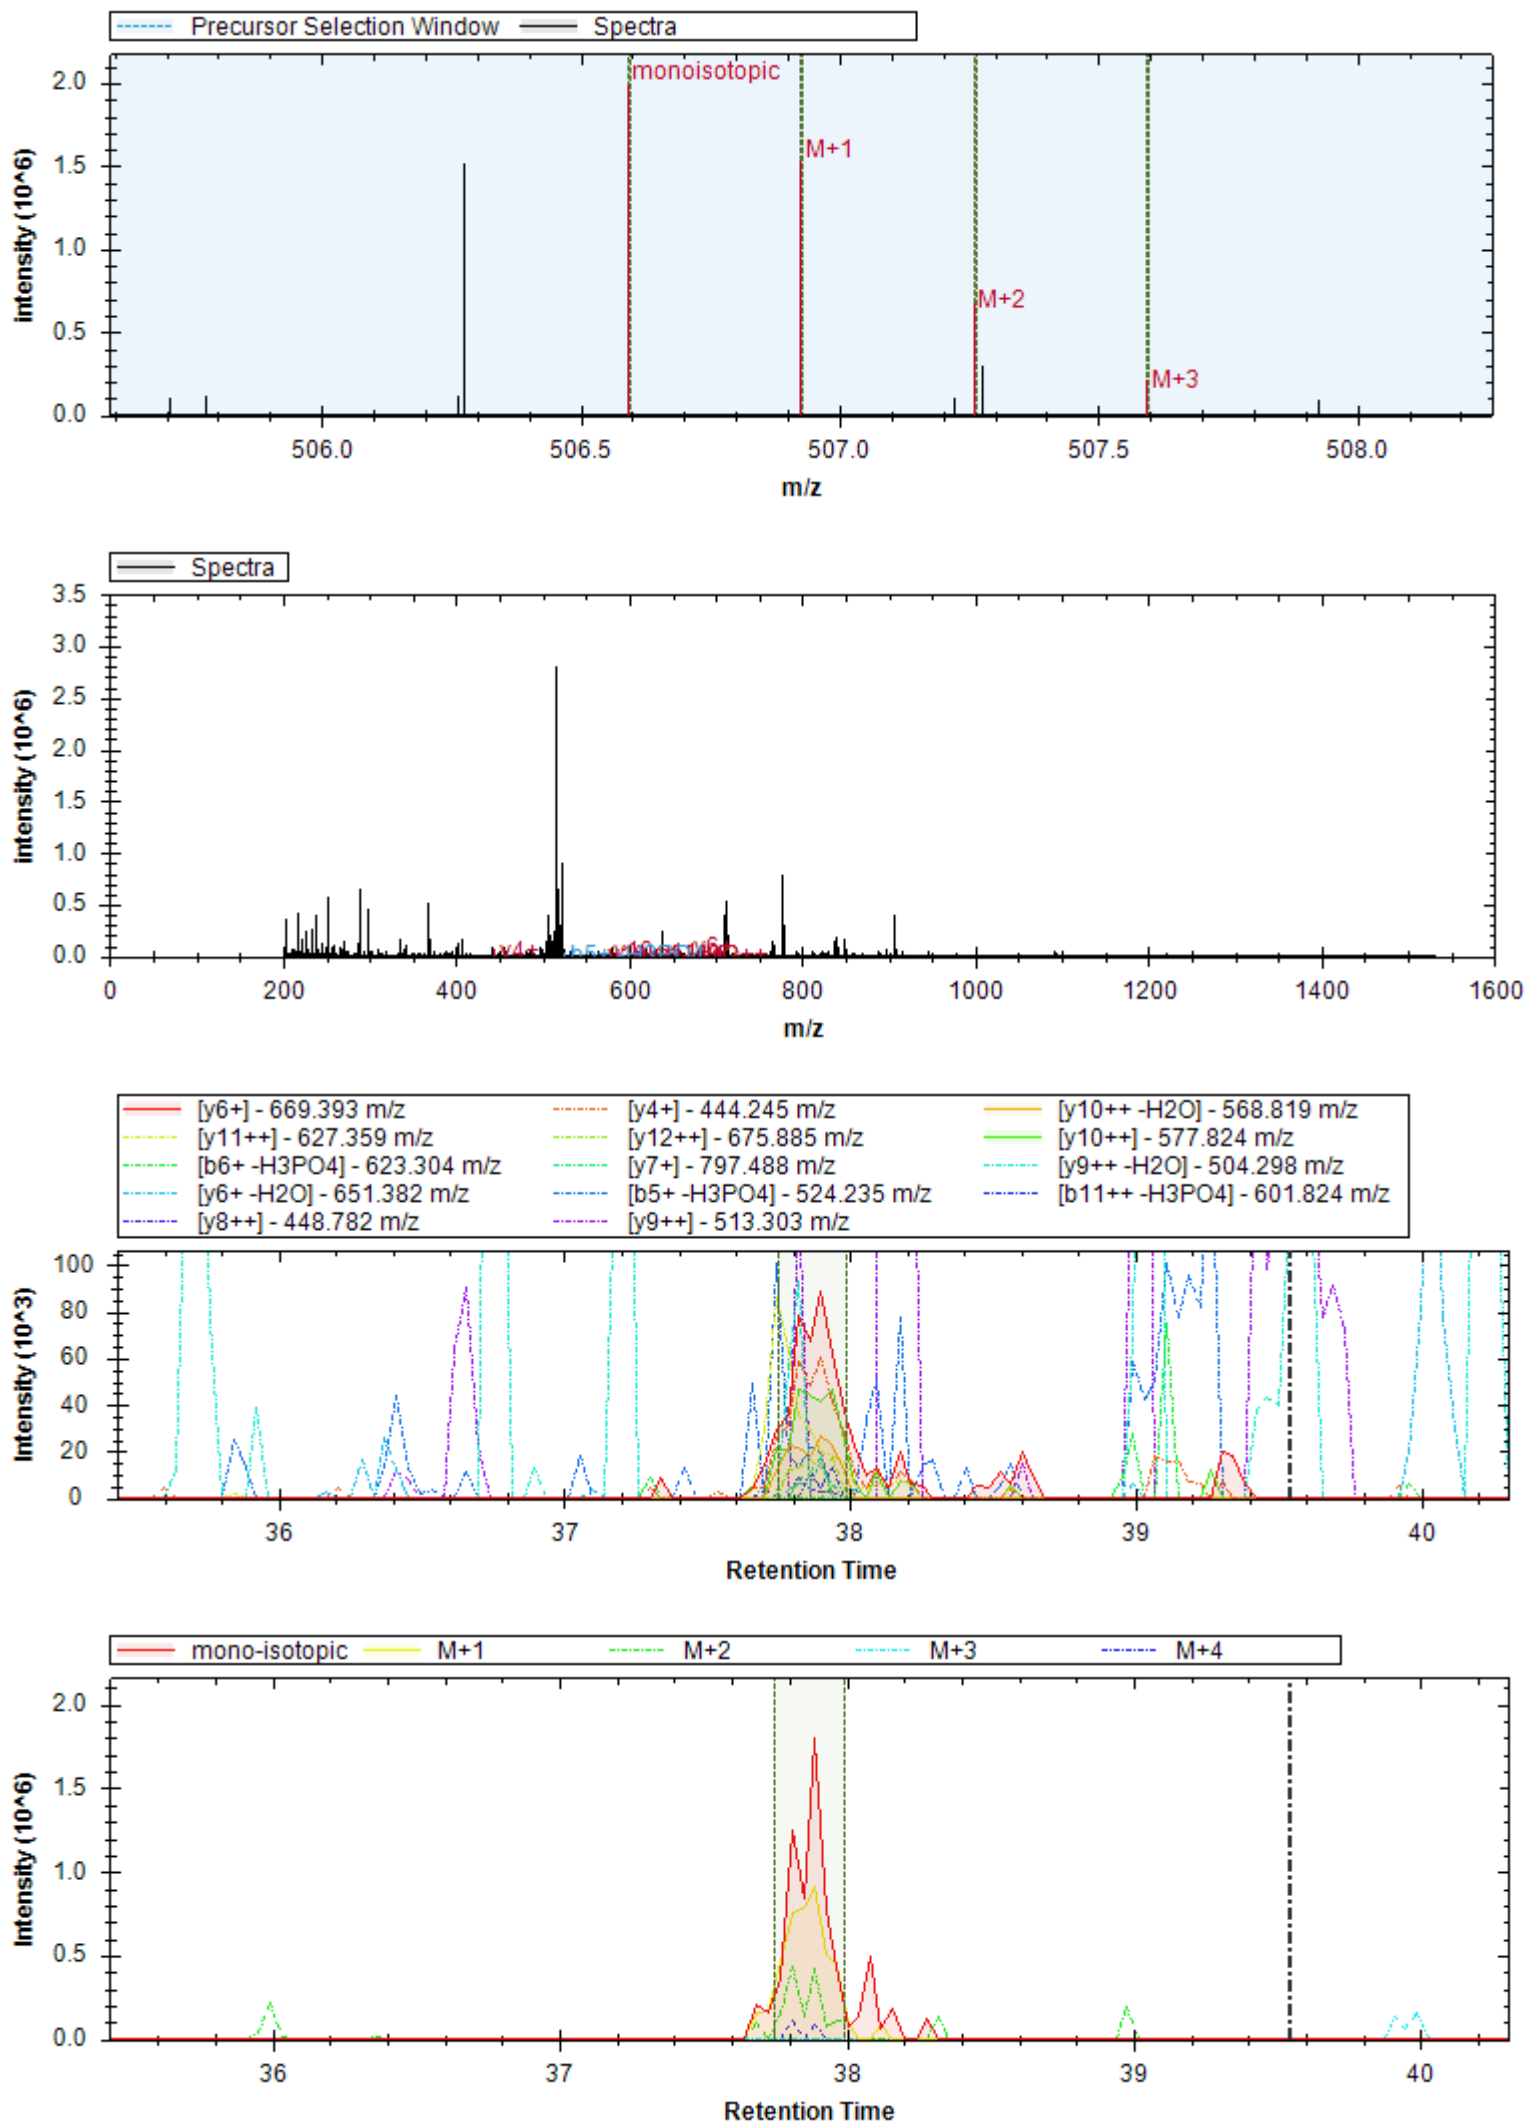

- | | | |
|----------------------------|------------------------------|----------------------------|
| [y3+] - 359.204 m/z | [y5+ -H3PO4] - 565.284 m/z | [y6+ -H3PO4] - 636.321 m/z |
| [y4+ -H3PO4] - 428.225 m/z | [y10++ -H3PO4] - 540.265 m/z | [y7+ -H3PO4] - 764.380 m/z |
| [y10++] - 589.254 m/z | [y7+ -NH3] - 943.130 m/z | [y6+] - 734.298 m/z |
| [y5+] - 663.261 m/z | [y8++] - 481.216 m/z | [y4+] - 526.202 m/z |
| [y8+ -H3PO4] - 863.448 m/z | [y6++] - 367.653 m/z | [y7+ -H2O] - 942.146 m/z |