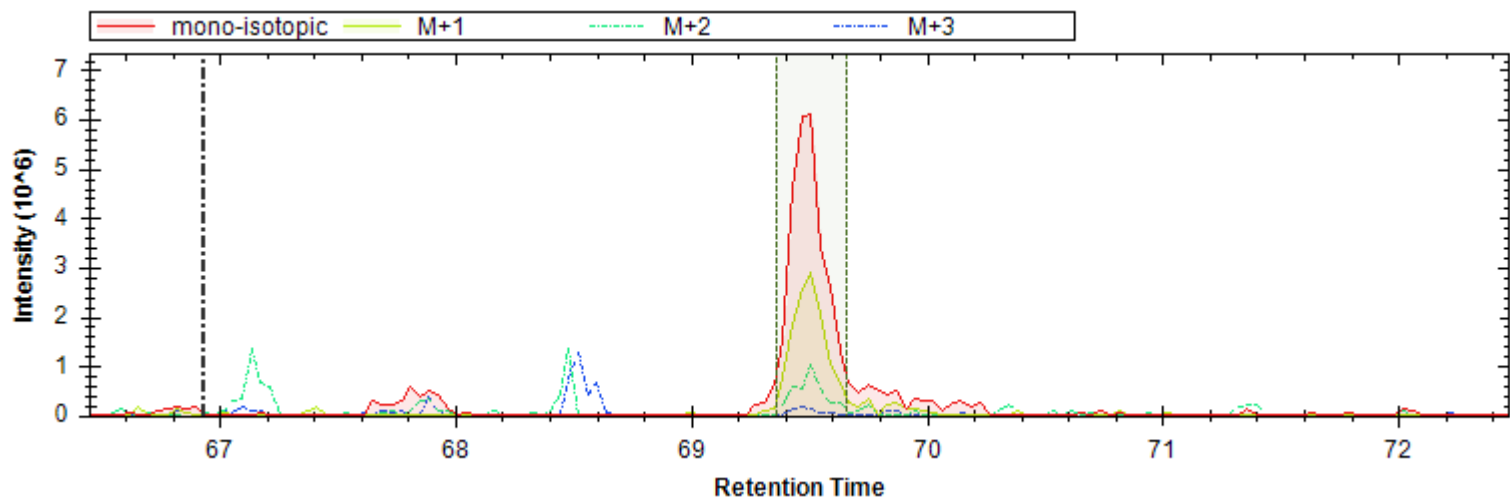

- | | | |
|----------------------------|------------------------------|----------------------------|
| [y3+] - 359.204 m/z | [y5+ -H3PO4] - 565.284 m/z | [y6+ -H3PO4] - 636.321 m/z |
| [y4+ -H3PO4] - 428.225 m/z | [y10++ -H3PO4] - 540.265 m/z | [y7+ -H3PO4] - 764.380 m/z |
| [y10++] - 589.254 m/z | [y7+ -NH3] - 943.130 m/z | [y6+] - 734.298 m/z |
| [y5+] - 663.261 m/z | [y8++] - 481.216 m/z | [y4+] - 526.202 m/z |
| [y8+ -H3PO4] - 863.448 m/z | [y6++] - 367.653 m/z | [y7+ -H2O] - 942.146 m/z |