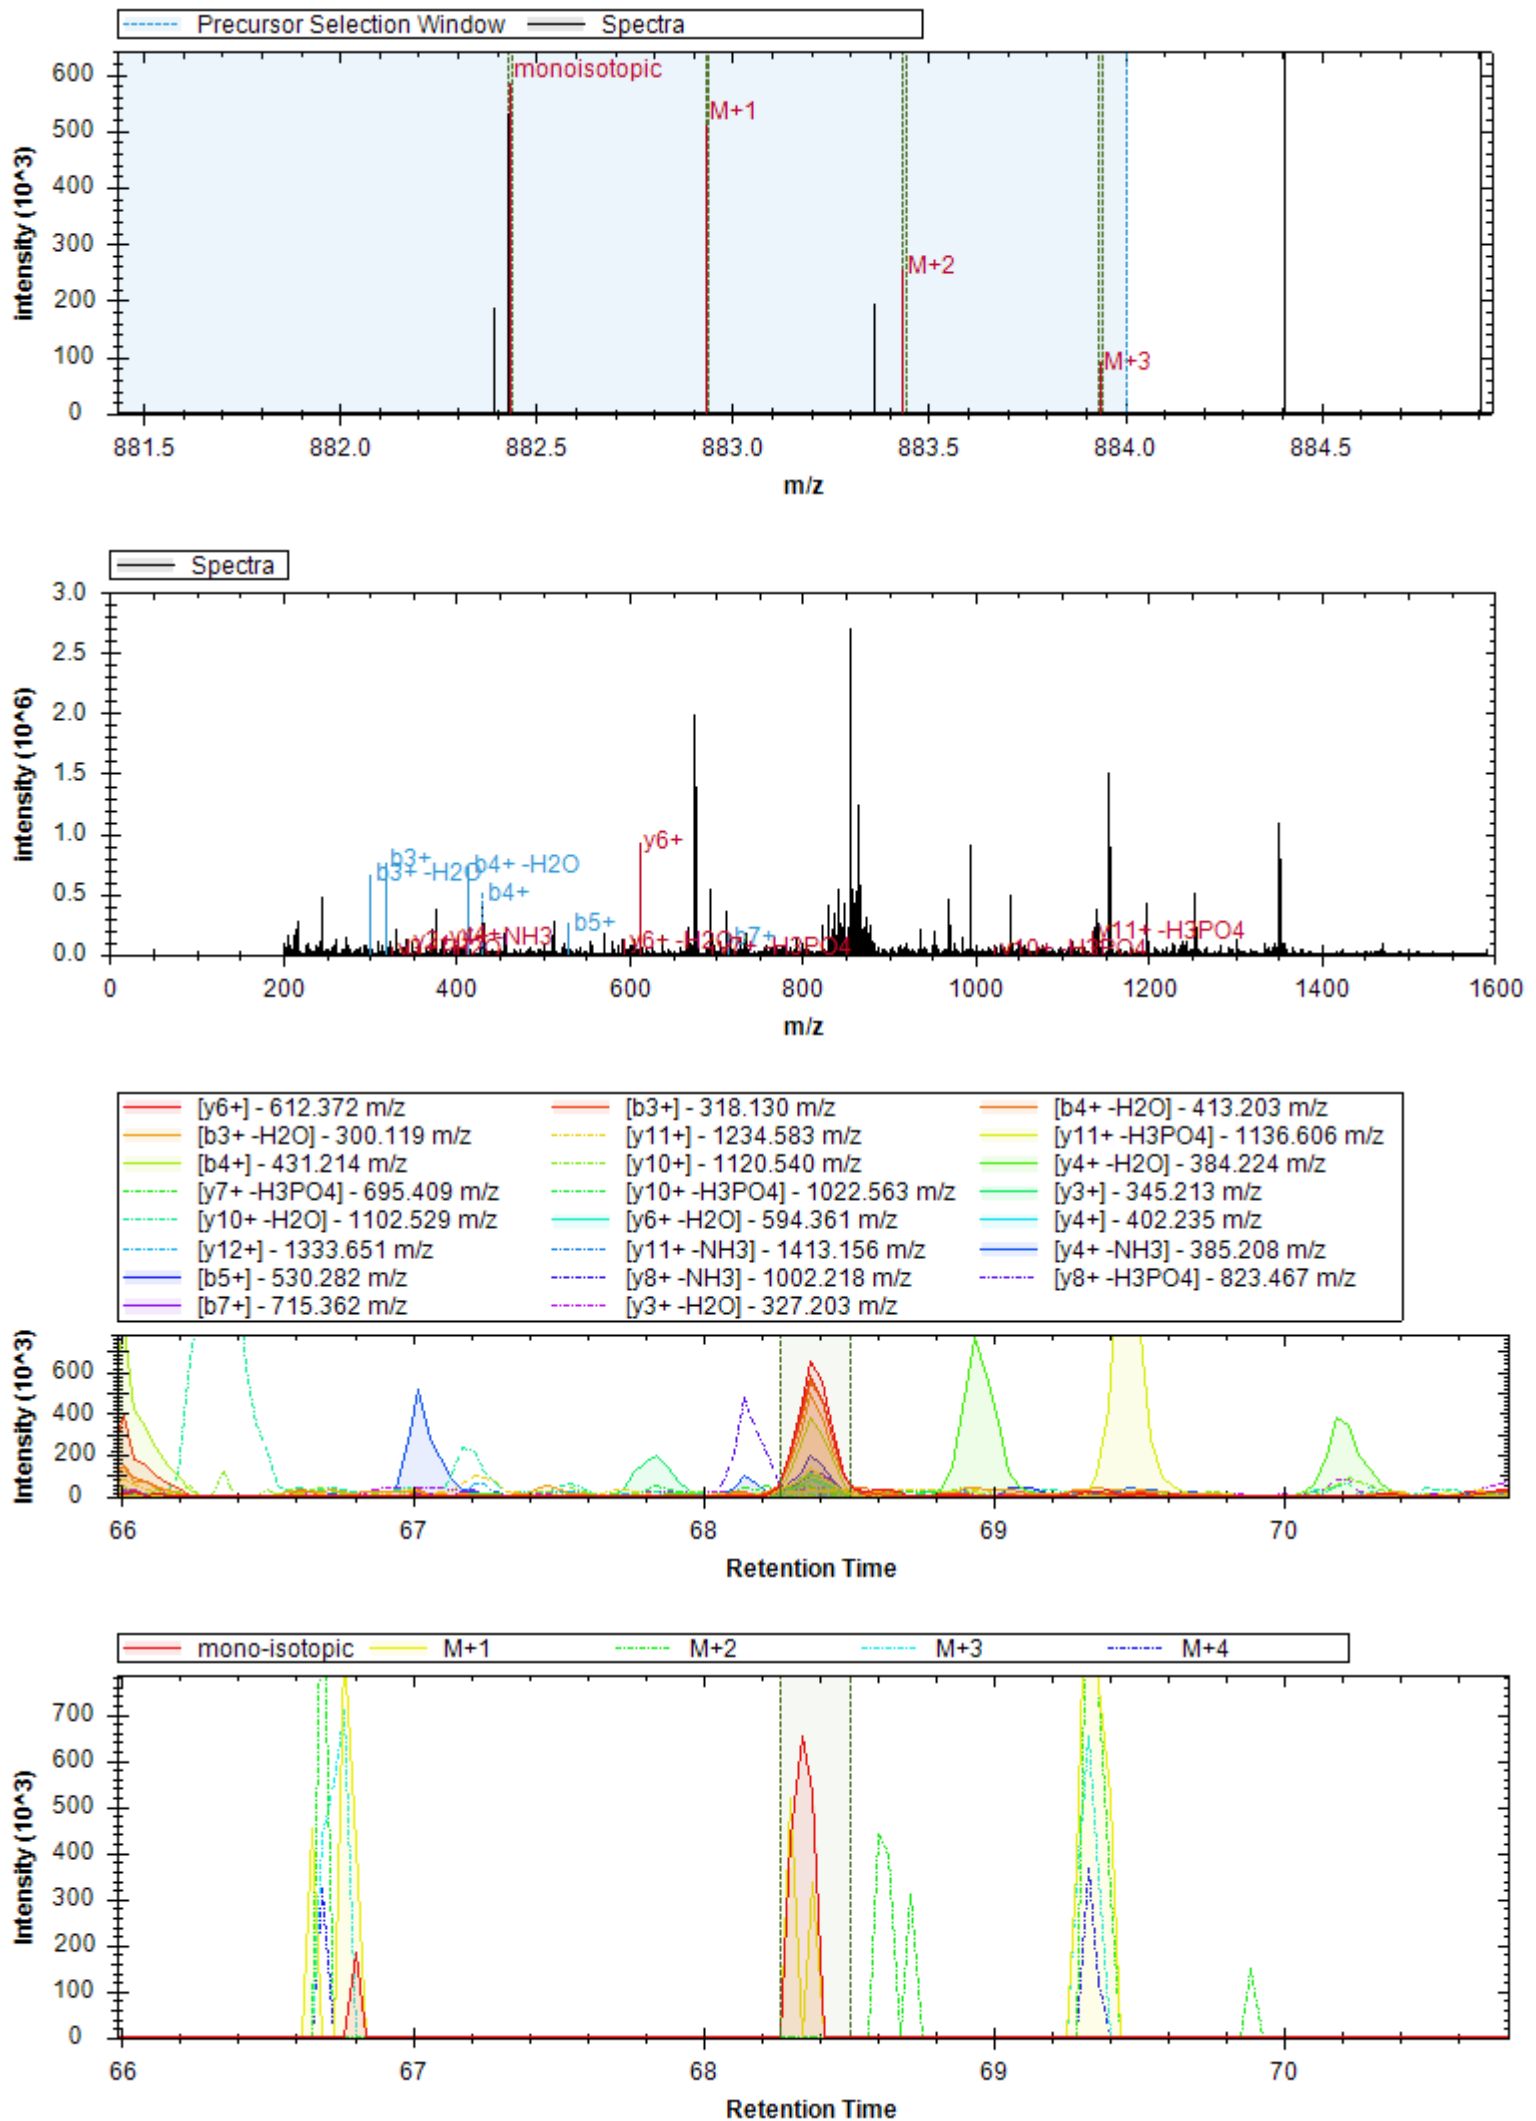

- | | | |
|-------------------------------|-----------------------|--------------------------------|
| [y7+] - 911.462 m/z | [b8+] - 852.373 m/z | [y5+] - 635.315 m/z |
| [y6+] - 798.378 m/z | [y10+] - 1244.642 m/z | [y8+] - 1010.531 m/z |
| [y17++ - H3PO4] - 945.942 m/z | [y14++] - 794.381 m/z | [y4+] - 548.283 m/z |
| [y18++ - H3PO4] - 989.458 m/z | [y13+] - 1530.734 m/z | [y11+] - 1358.685 m/z |
| [b4+ - H2O] - 426.198 m/z | [y13++] - 765.870 m/z | [y19++ - H3PO4] - 1032.974 m/z |
| [y9+] - 1147.589 m/z | [b3+] - 315.166 m/z | [y9++] - 574.298 m/z |
| [y17++] - 994.931 m/z | [b4+] - 444.209 m/z | |