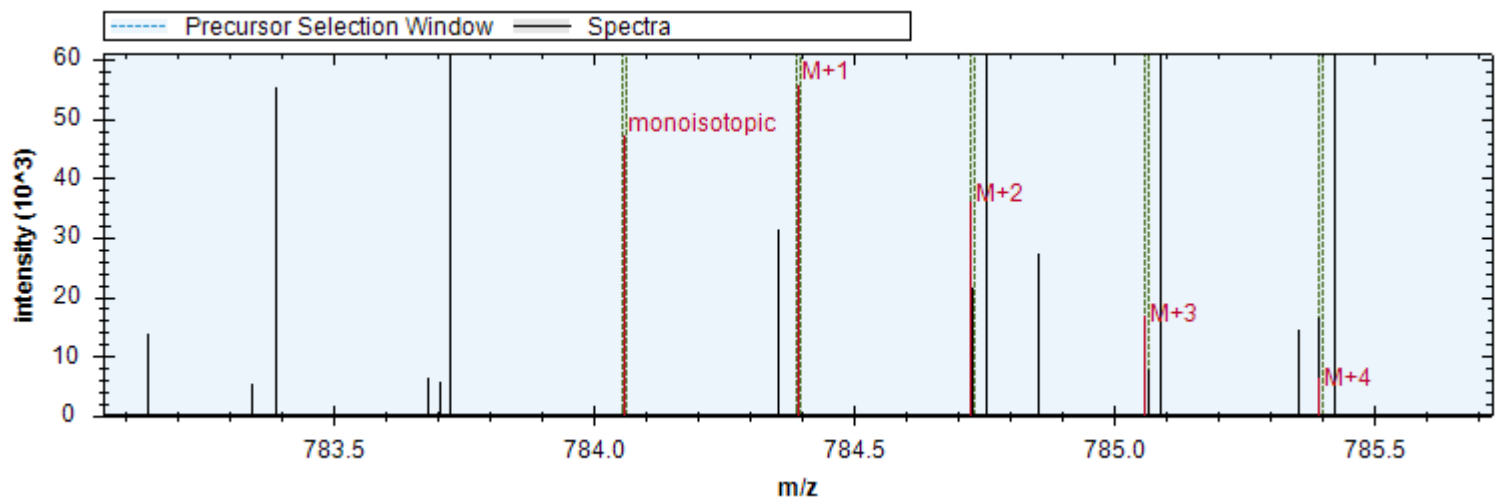

[y4+] - 460.251 m/z	[y5+] - 573.336 m/z	[y6+] - 686.420 m/z
[y10+] - 1056.605 m/z	[b11+] - 1195.488 m/z	[y9+] - 985.568 m/z
[y7+] - 799.504 m/z	[b10+] - 1124.451 m/z	[b11+ -H3PO4] - 1097.511 m/z
[b9+] - 995.408 m/z	[y8+] - 870.541 m/z	[b8+] - 866.366 m/z
[b13++] - 683.300 m/z	[b8+ -H3PO4] - 768.389 m/z