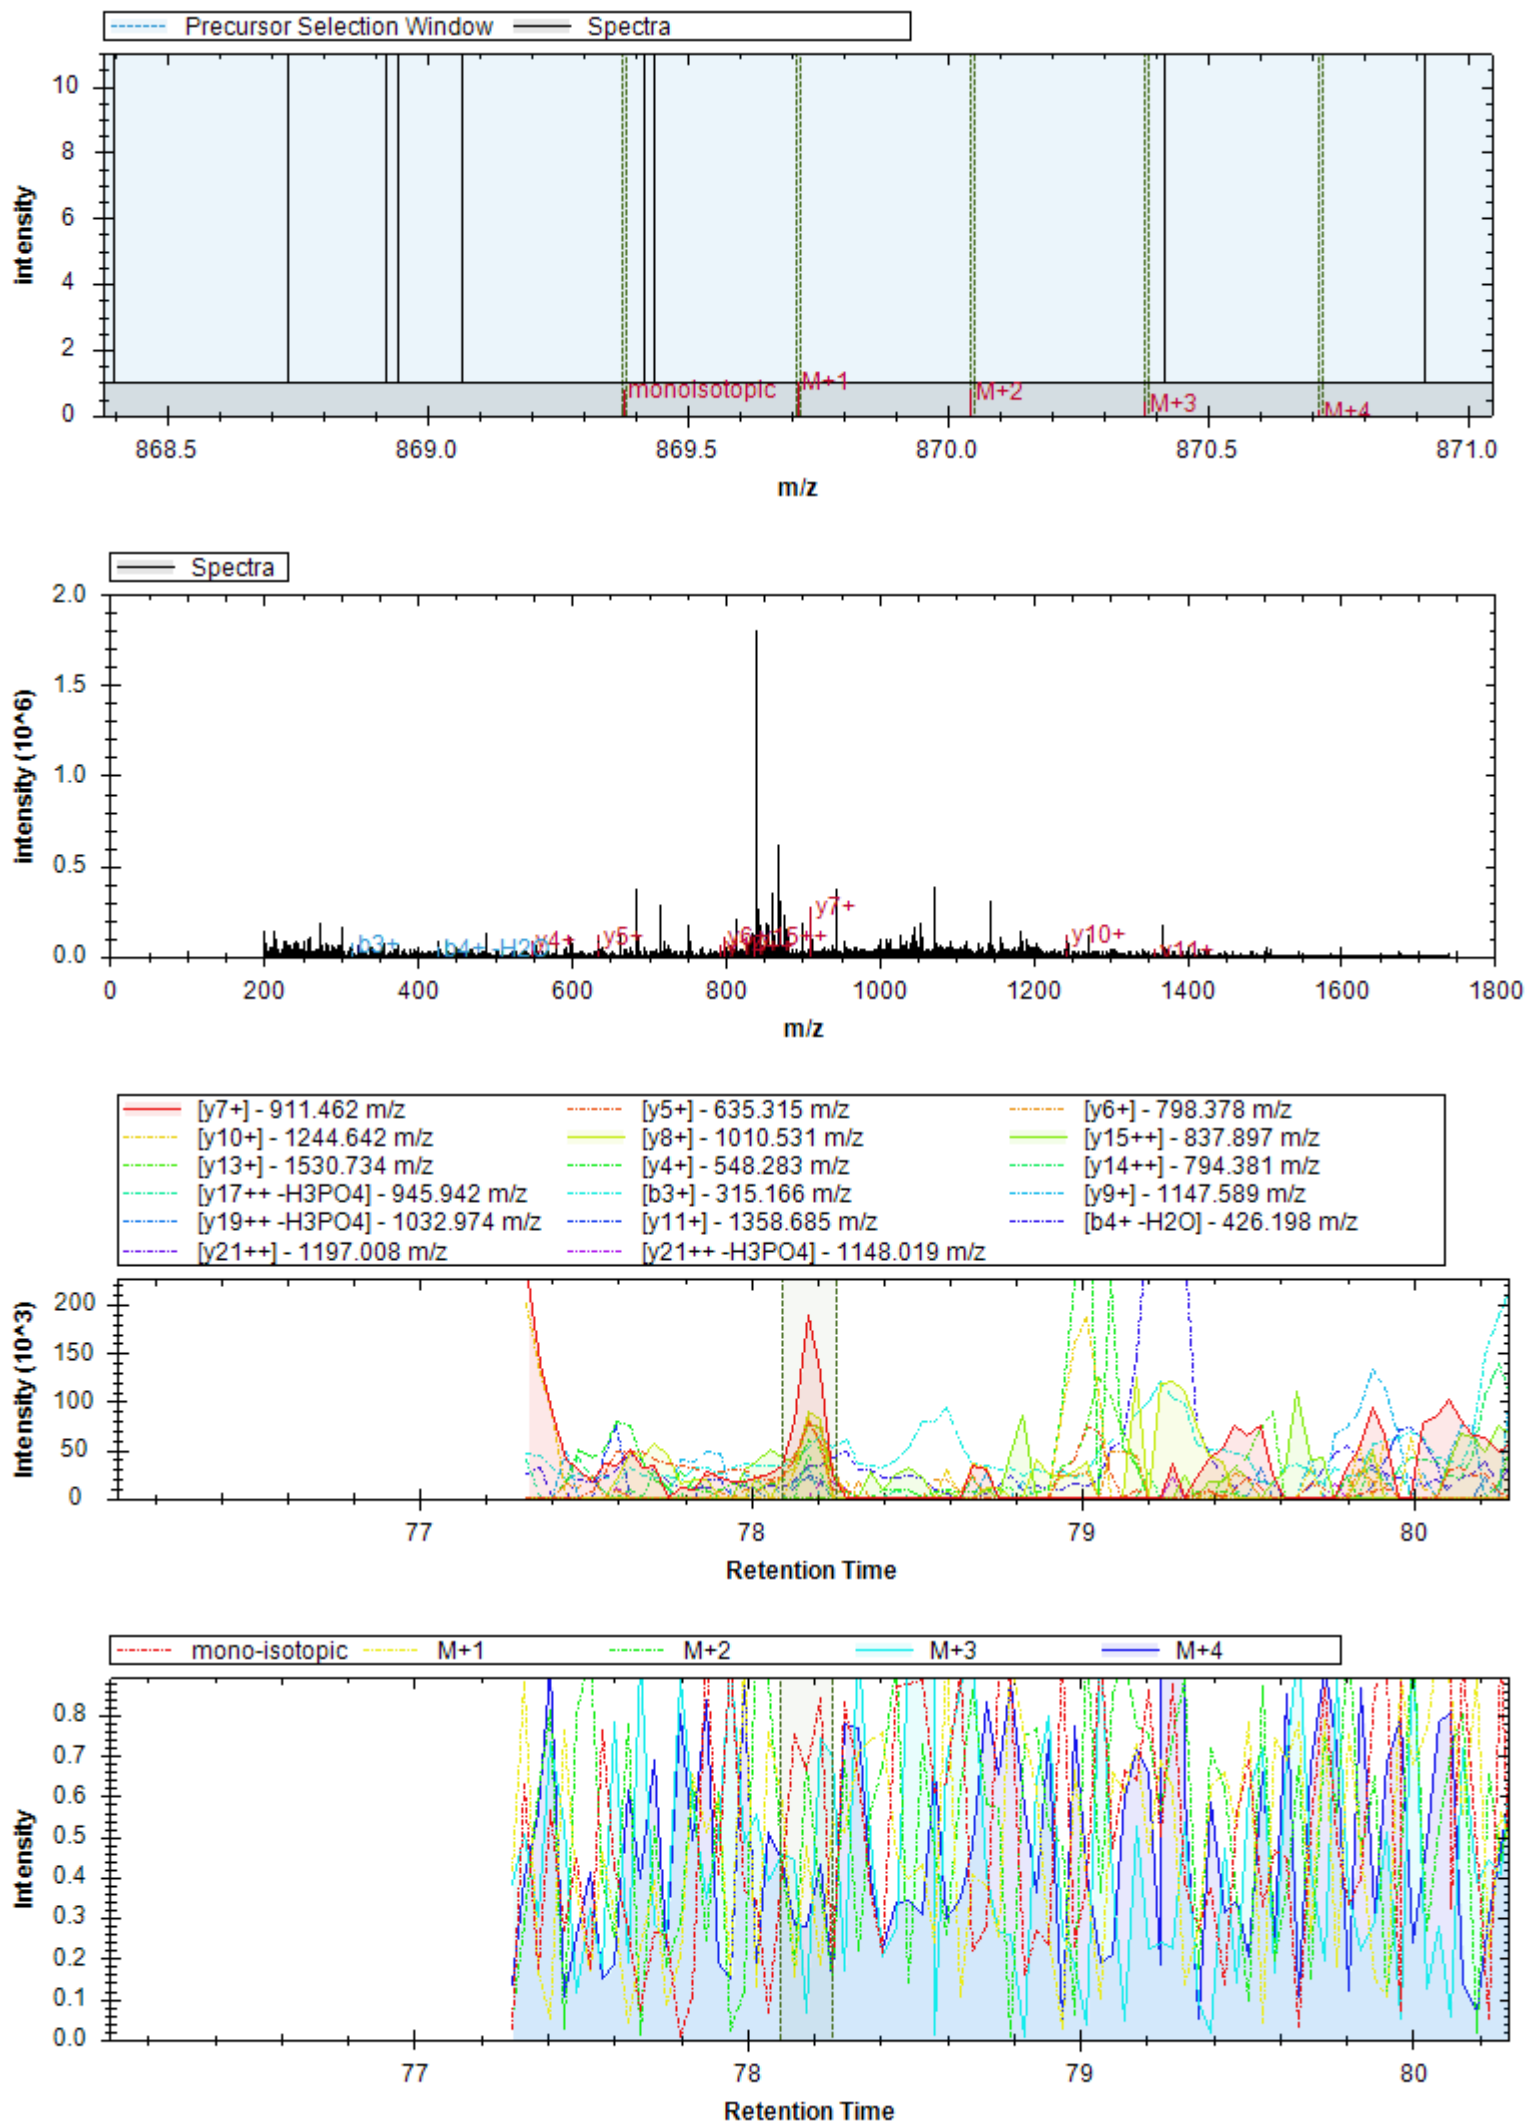

[y9+ -H3PO4] - 979.525 m/z	[y9+] - 1077.502 m/z	[b5+] - 531.277 m/z
[y3+] - 341.218 m/z	[b5+ -H2O] - 513.267 m/z	[y7+ -H3PO4] - 767.445 m/z
[y6+ -H3PO4] - 620.377 m/z	[b3+] - 345.177 m/z	[y7+] - 865.422 m/z
[y12+ -H3PO4] - 1294.668 m/z	[y11+ -H3PO4] - 1165.625 m/z	[y6+] - 718.354 m/z
[b3+ -H2O] - 327.166 m/z	[b4+] - 432.209 m/z	[y4+ -H3PO4] - 410.240 m/z
[y8+ -H2O] - 1060.238 m/z	[b11+ -H3PO4] - 1169.584 m/z	