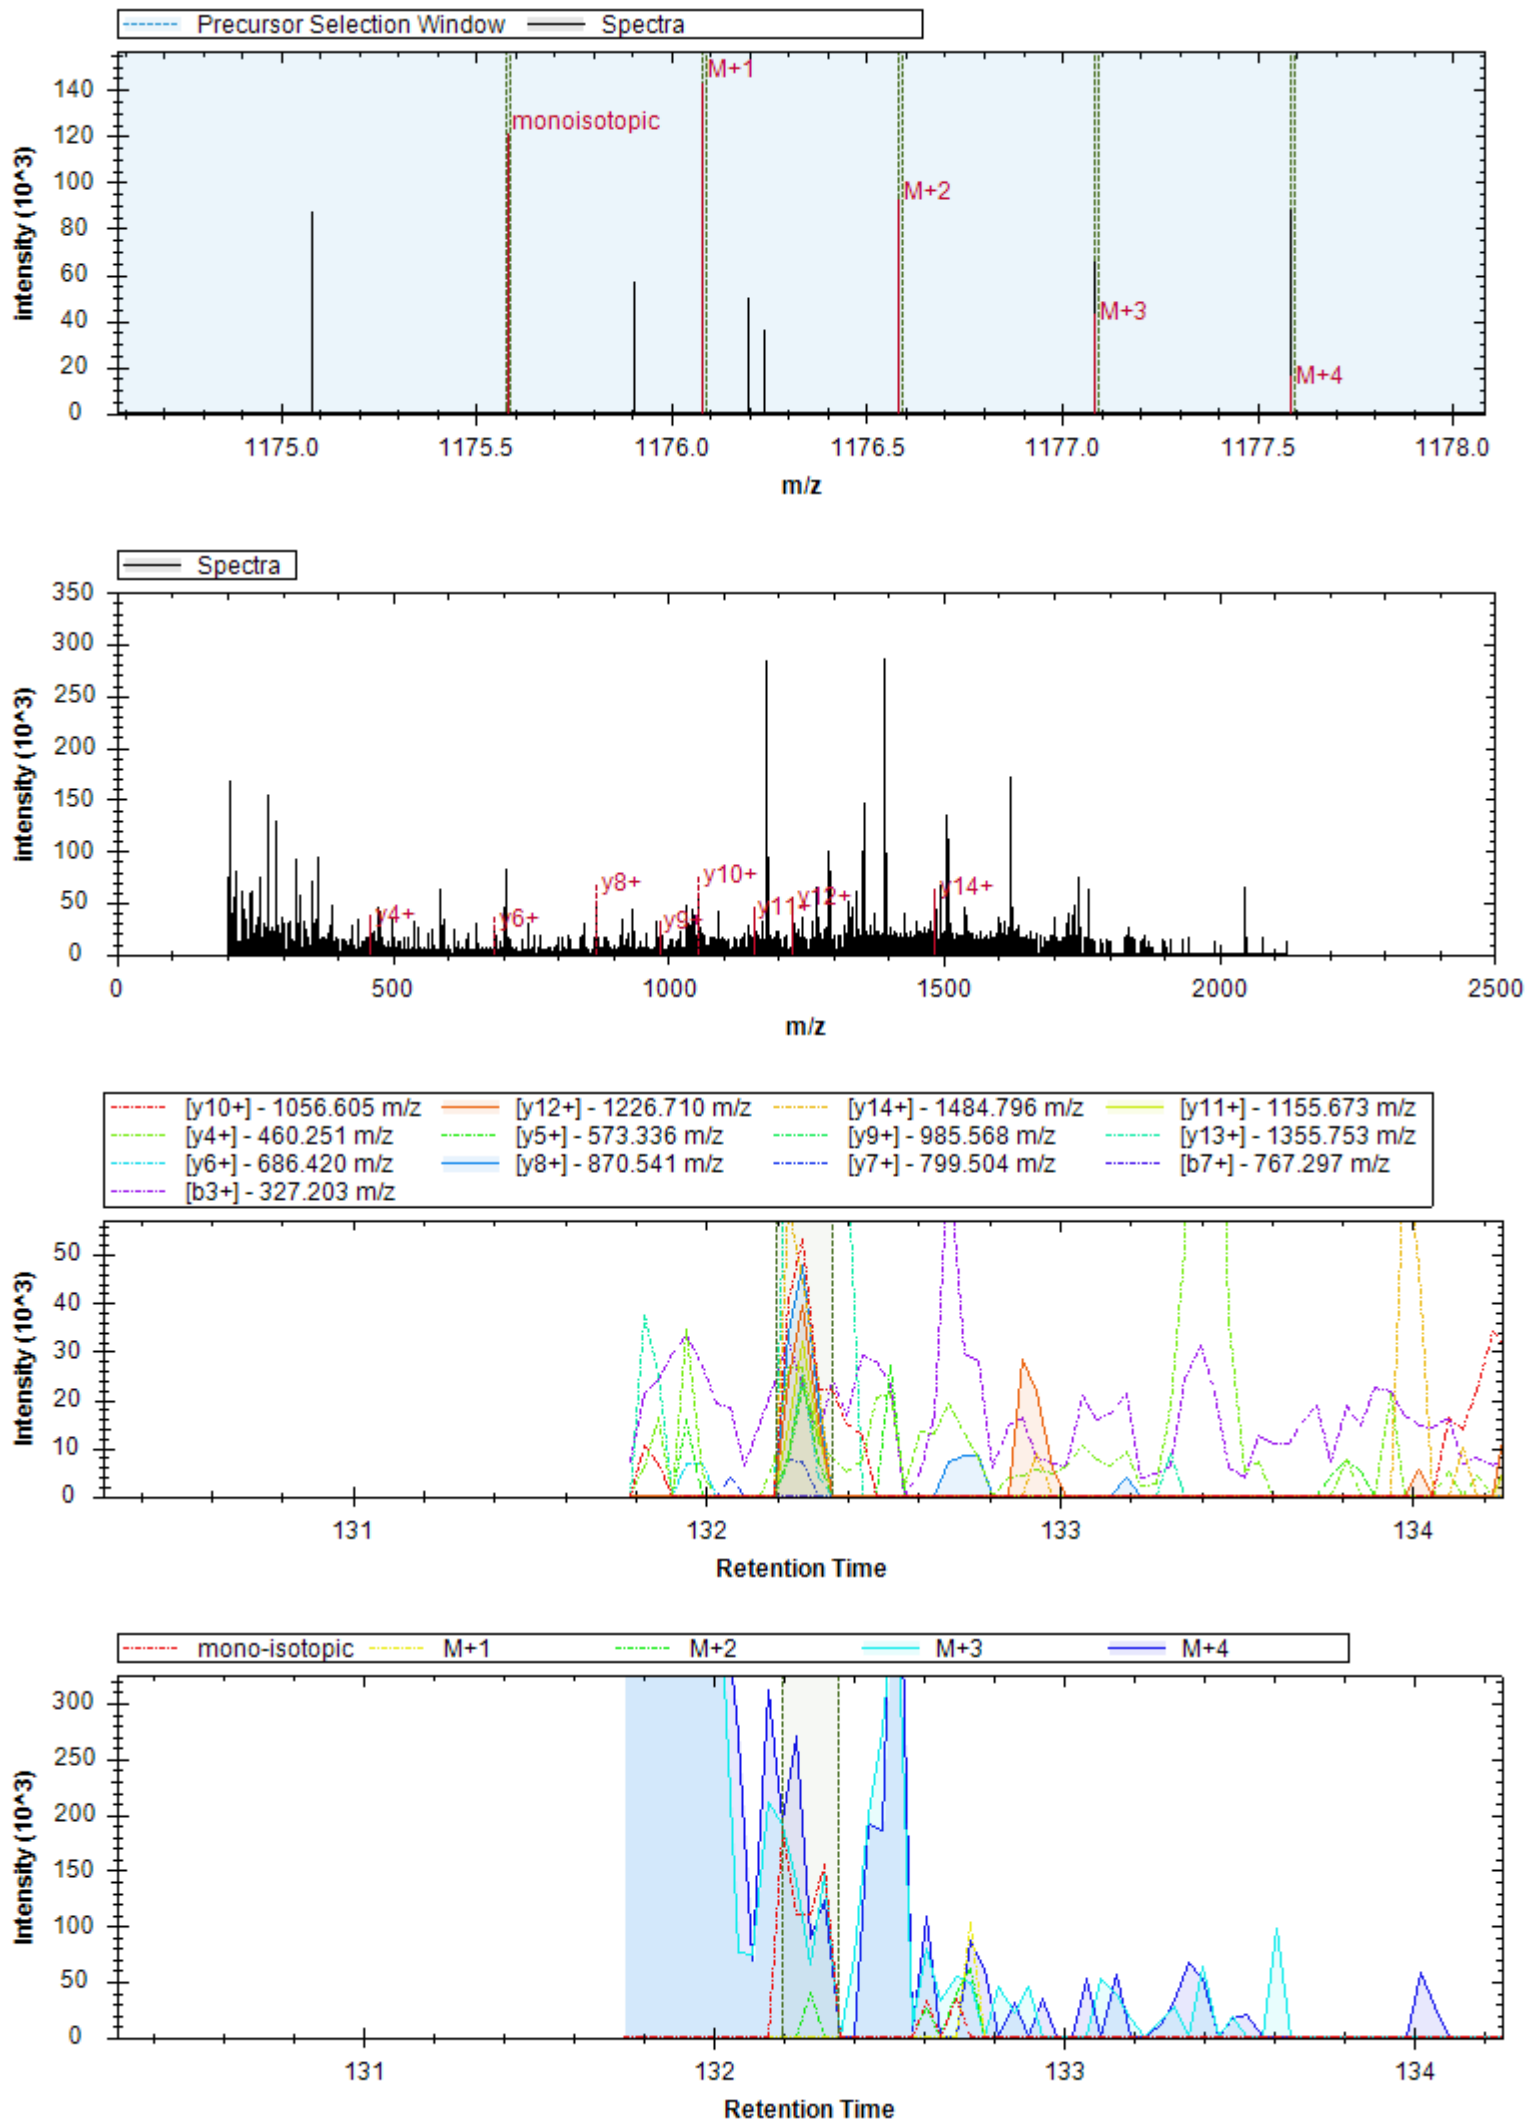

- | | | |
|------------------------------|----------------------------|------------------------------|
| [y5+ -H2O] - 598.331 m/z | [y4+] - 529.309 m/z | [y11++ -H3PO4] - 600.323 m/z |
| [y10++ -H3PO4] - 549.799 m/z | [y7+ -H3PO4] - 813.458 m/z | [y9++ -H3PO4] - 492.285 m/z |
| [y9++] - 541.274 m/z | [y11++] - 649.311 m/z | [y5+ -NH3] - 599.315 m/z |
| [y7+] - 911.435 m/z | [y10++] - 598.787 m/z | [y5+] - 616.341 m/z |
| [b4+] - 373.172 m/z | | |