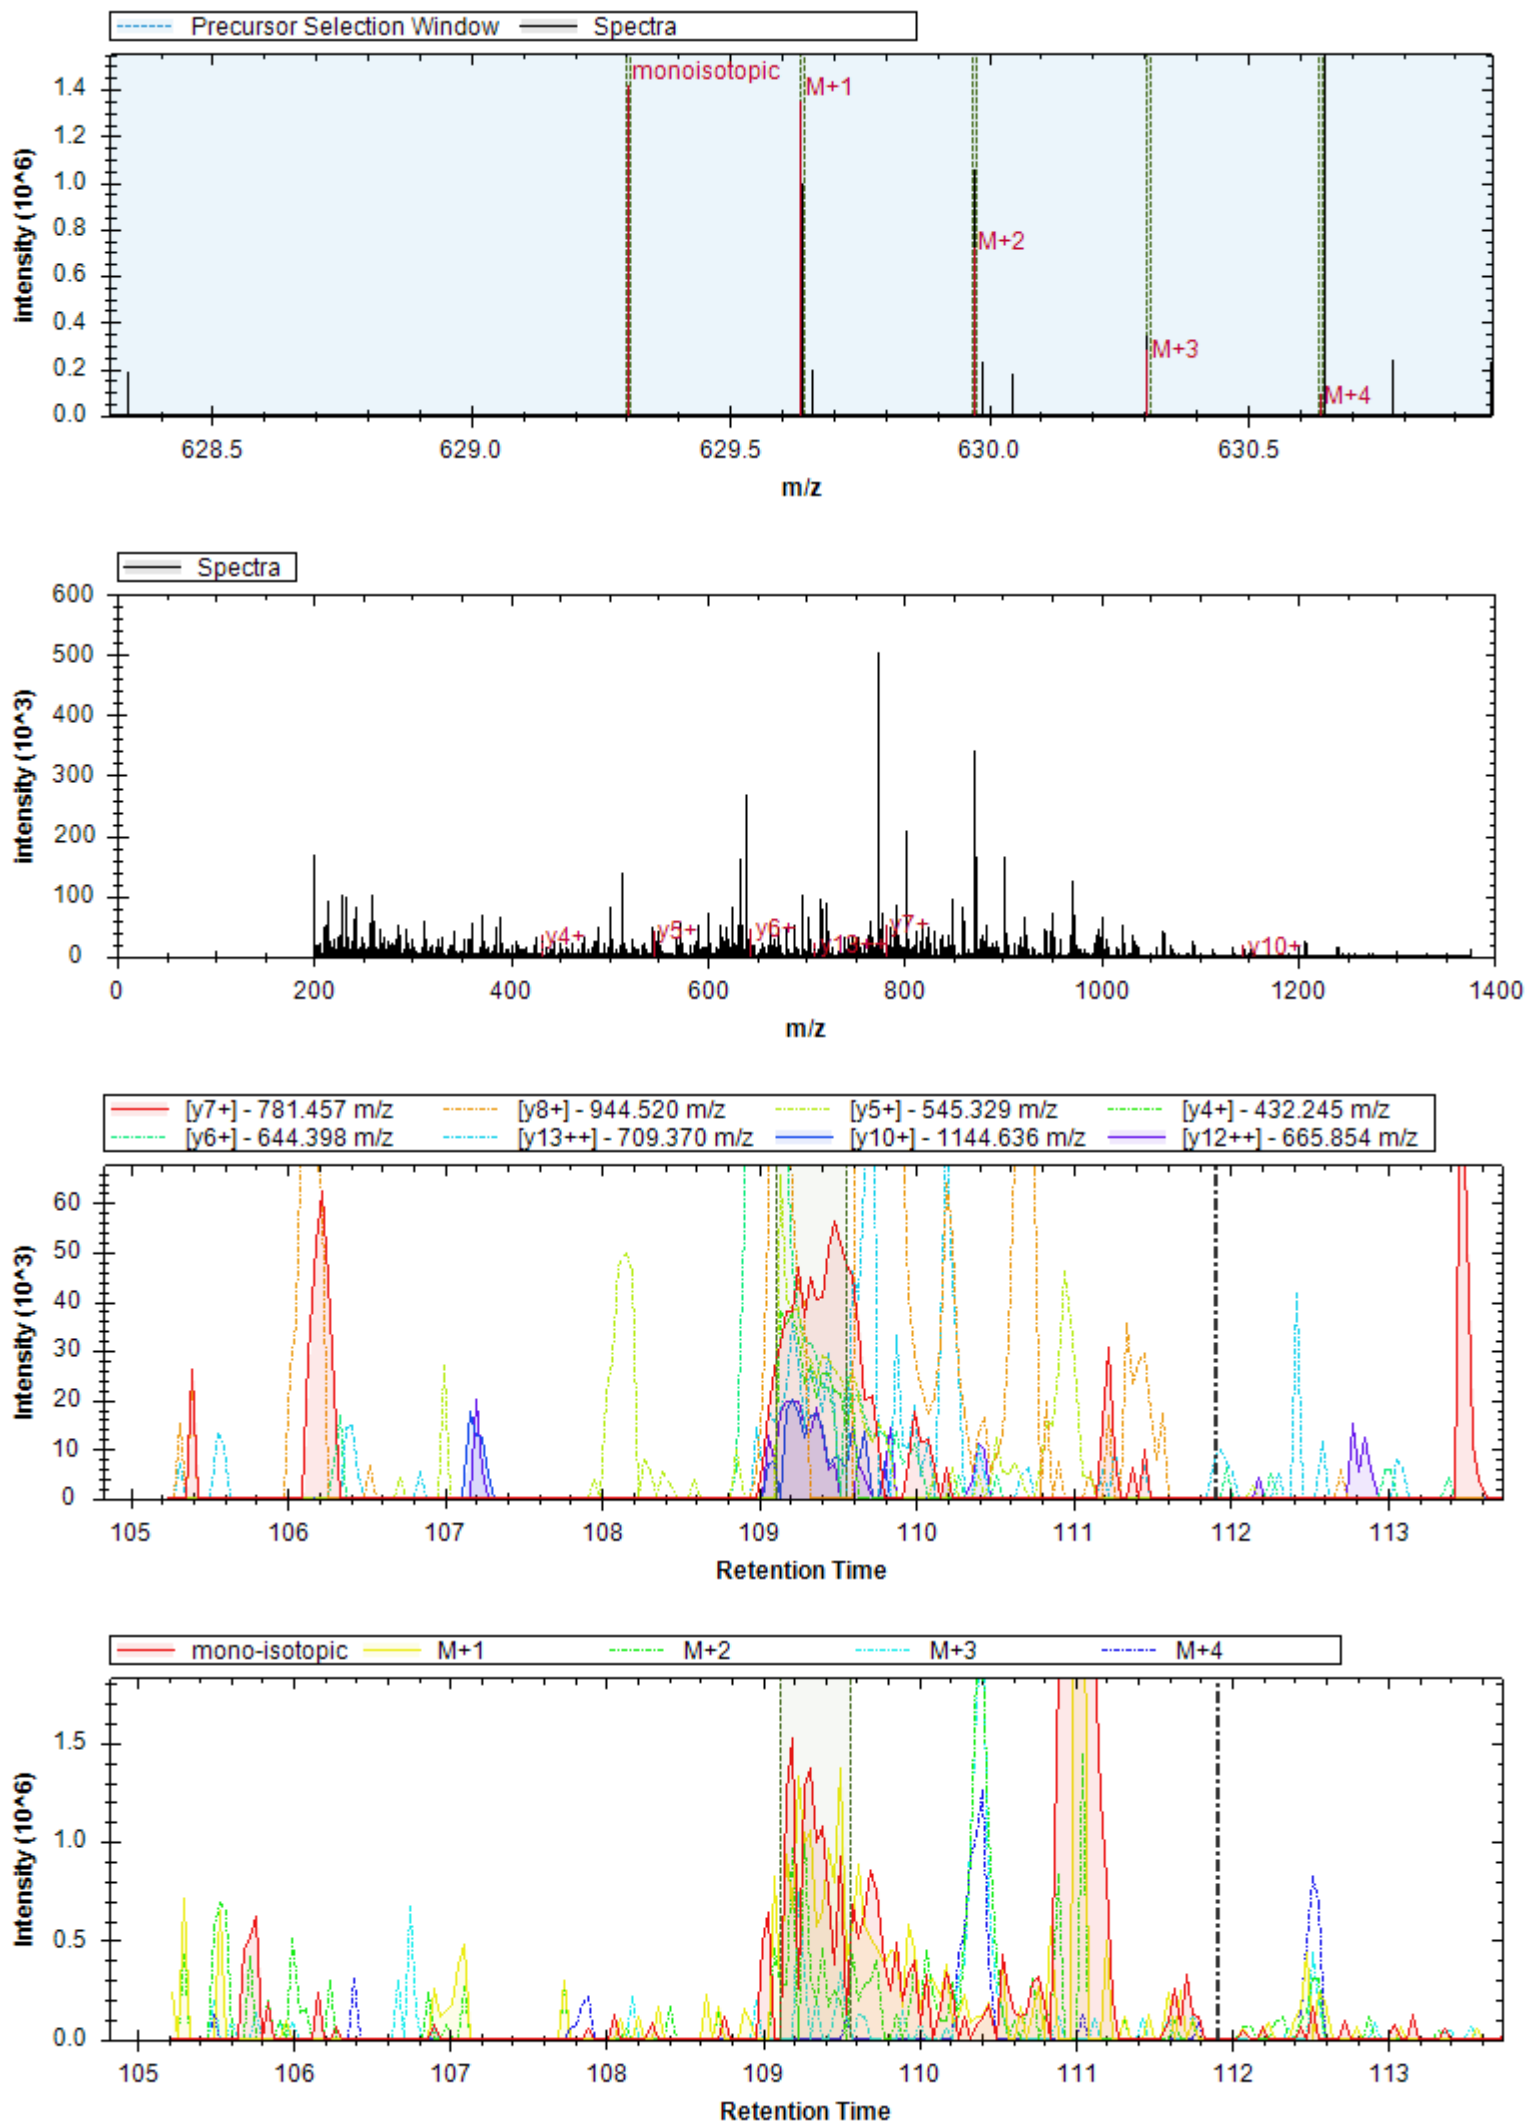

- | | | |
|------------------------------|------------------------------|------------------------------|
| [y9+] - 1081.529 m/z | [y11++] - 633.311 m/z | [y4+] - 500.356 m/z |
| [y11+] - 1265.614 m/z | [y12++ -H3PO4] - 619.841 m/z | [y11+ -H3PO4] - 1167.637 m/z |
| [b4+ -H2O] - 355.125 m/z | [y9+ -H3PO4] - 983.552 m/z | [b3+] - 316.114 m/z |
| [y15++ -H3PO4] - 741.383 m/z | [y10+ -H3PO4] - 1070.584 m/z | [y12++] - 668.829 m/z |
| [y7+] - 897.444 m/z | [y11++ -H2O] - 624.305 m/z | [y15++] - 790.372 m/z |
| [y14++ -H3PO4] - 683.870 m/z | [b6+] - 515.210 m/z | |