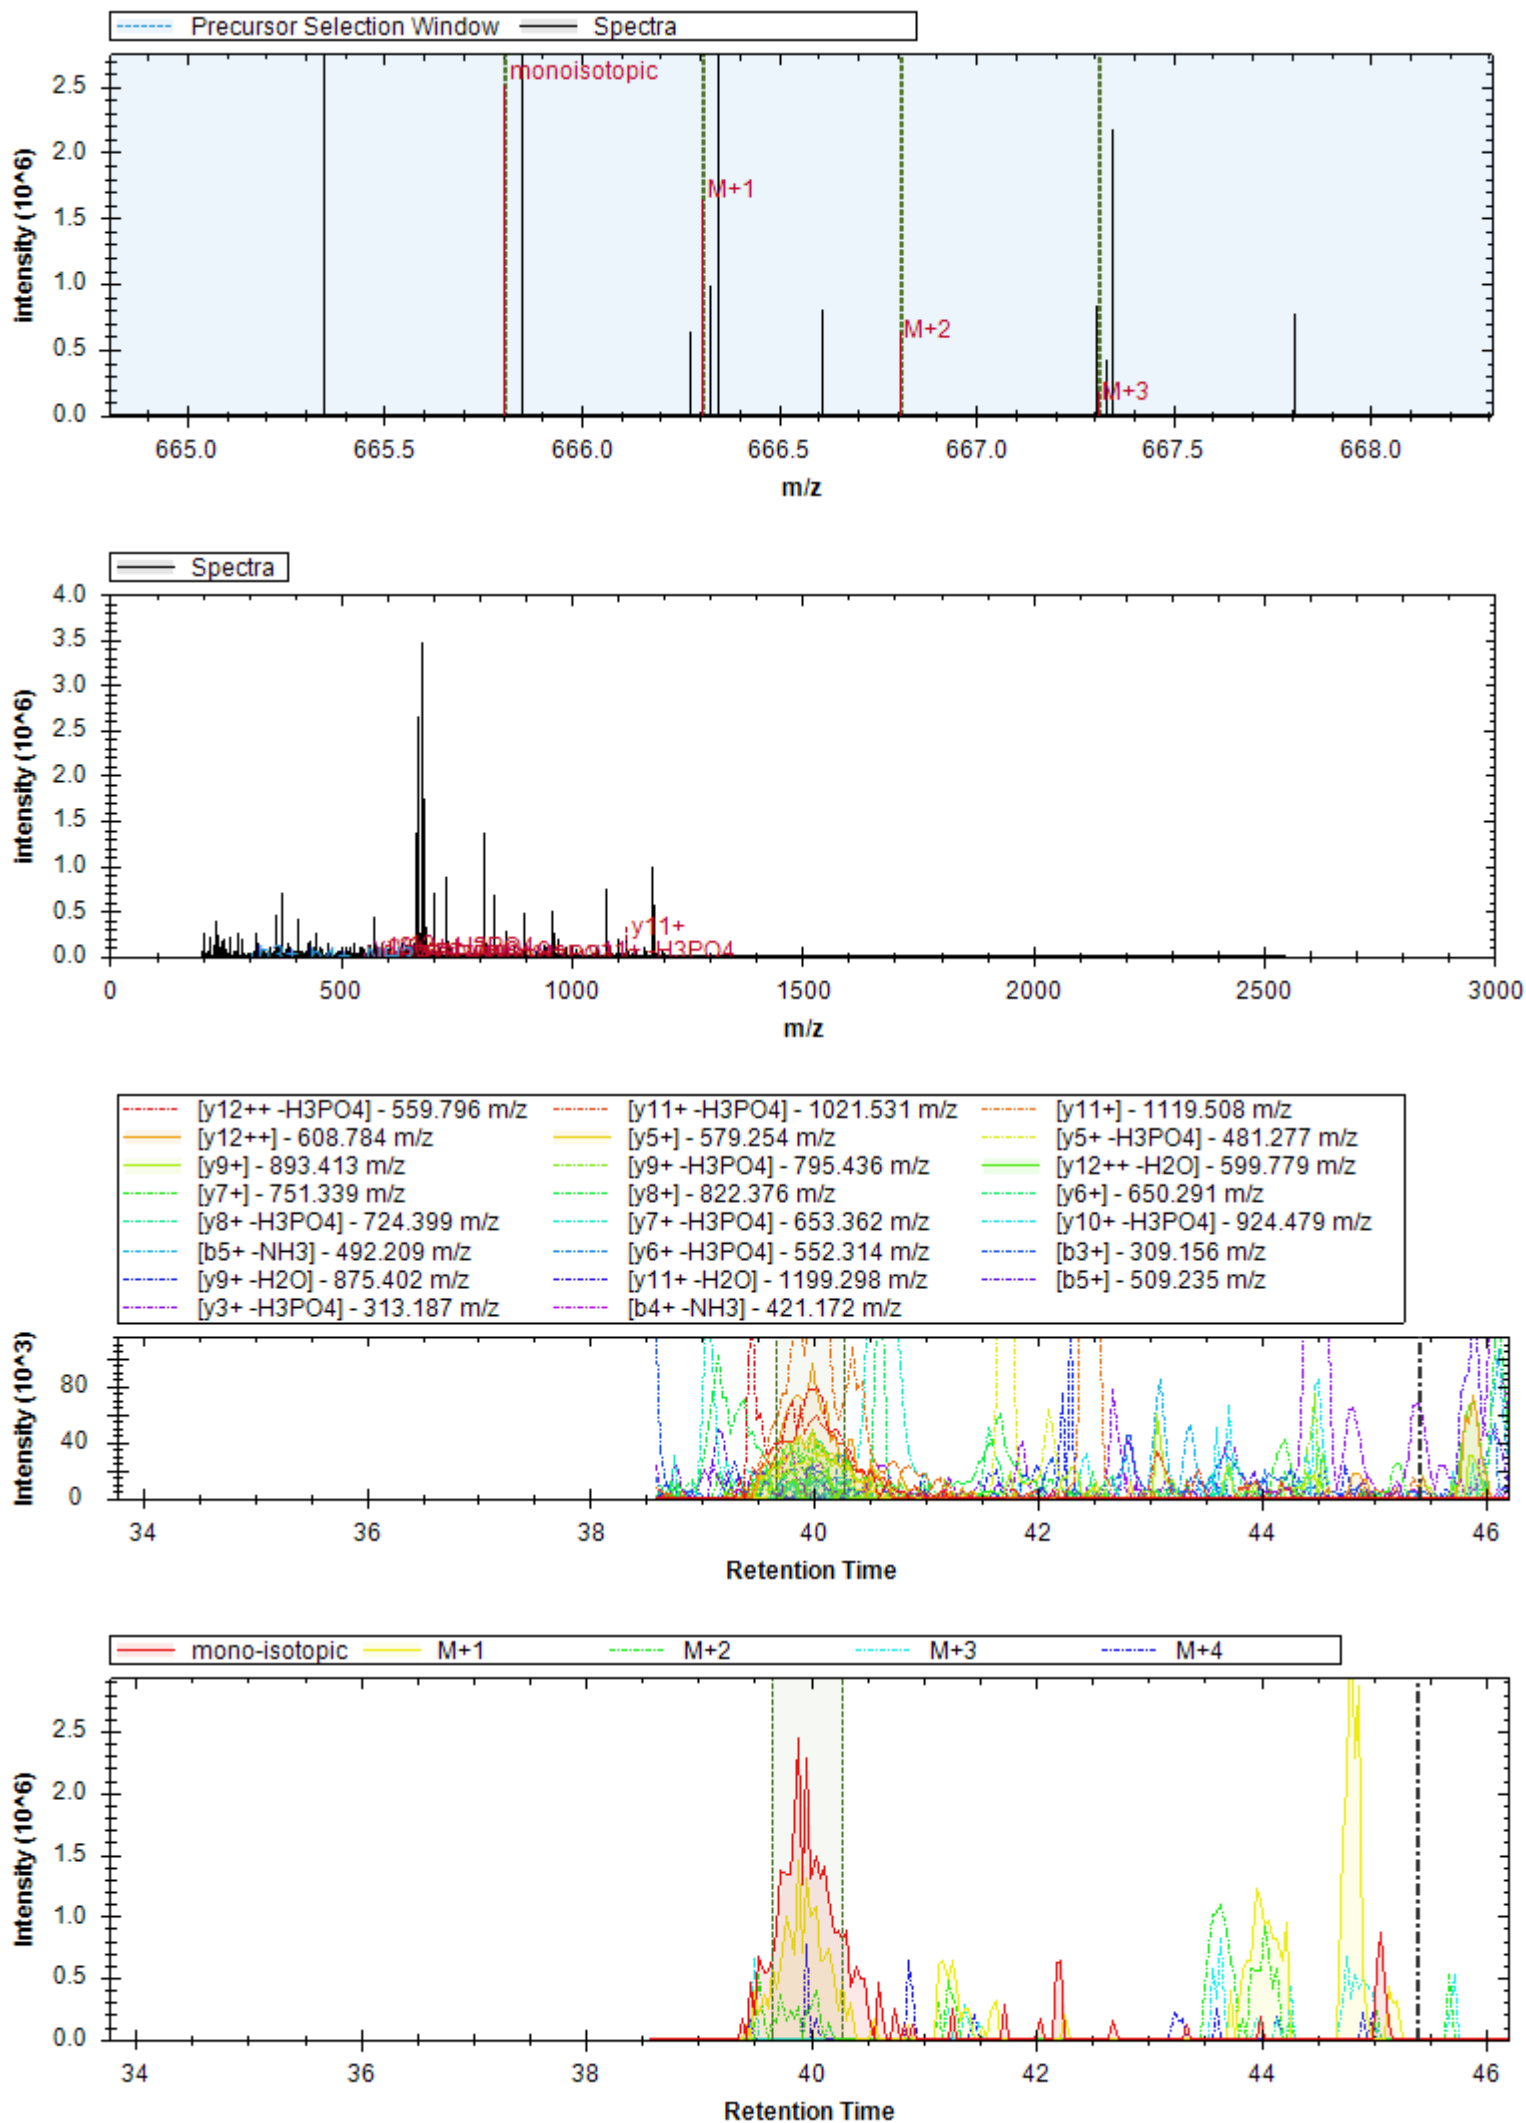

[y_4^+] - 459.256 m/z	[$b_6^+ - H_3PO_4$] - 632.315 m/z	[b_6^+] - 730.292 m/z
[$b_4^+ - H_3PO_4$] - 420.235 m/z	[y_6^+] - 671.336 m/z	[$y_4^+ - NH_3$] - 442.230 m/z
[$y_4^+ - H_2O$] - 441.246 m/z	[$b_8^+ - H_3PO_4$] - 843.411 m/z	[y_3^+] - 362.203 m/z
[$b_4^+ - H_2O$] - 598.002 m/z	[$y_7^+ - H_3PO_4$] - 740.357 m/z	[b_8^+] - 941.388 m/z
[$b_9^+ - H_3PO_4$] - 944.458 m/z	[$y_8^+ - H_3PO_4$] - 837.410 m/z	