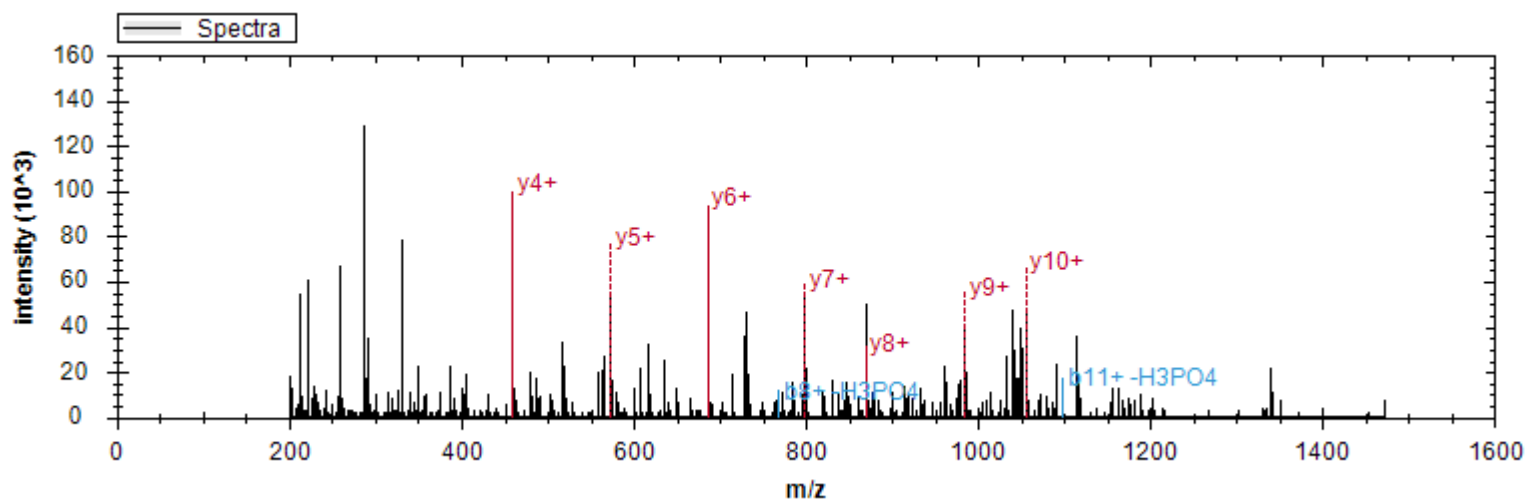

[y4+] - 460.251 m/z	[y5+] - 573.336 m/z	[y6+] - 686.420 m/z
[y10+] - 1056.605 m/z	[b11+] - 1195.488 m/z	[y9+] - 985.568 m/z
[y7+] - 799.504 m/z	[b10+] - 1124.451 m/z	[b11+ -H3PO4] - 1097.511 m/z
[b9+] - 995.408 m/z	[y8+] - 870.541 m/z	[b8+] - 866.366 m/z
[b13++] - 683.300 m/z	[b8+ -H3PO4] - 768.389 m/z