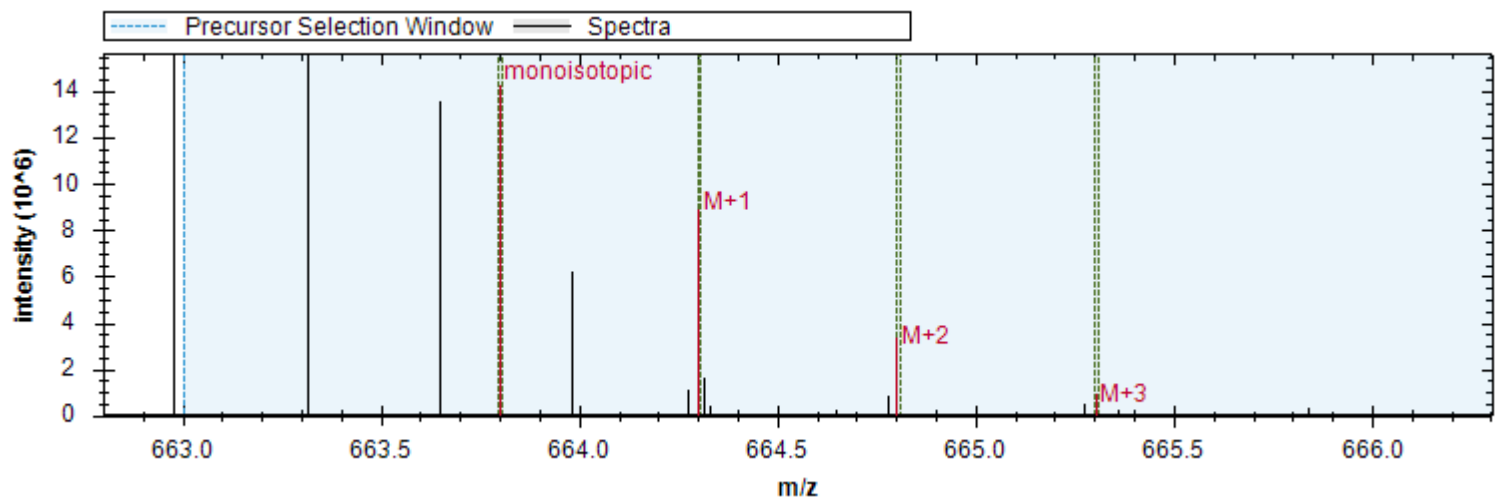

[y6+] - 570.325 m/z	[y10+] - 998.419 m/z	[b4+ -H2O] - 311.171 m/z
[y4+ -H2O] - 384.224 m/z	[y10+ -H3PO4] - 900.442 m/z	[y9+] - 911.387 m/z
[y3+] - 315.203 m/z	[y8+ -H3PO4] - 726.378 m/z	[y4+] - 402.235 m/z
[y8+] - 824.355 m/z	[b4+] - 329.182 m/z	[b5+] - 416.214 m/z
[y11+ -H3PO4] - 971.479 m/z	[b5+ -H2O] - 398.203 m/z	[y11+] - 1069.456 m/z
[y8+ -H2O] - 904.144 m/z	[y9+ -H3PO4] - 813.410 m/z	[y7+ -H3PO4] - 639.346 m/z
[y11+ -H2O] - 1247.046 m/z	[y9+ -H2O] - 991.177 m/z