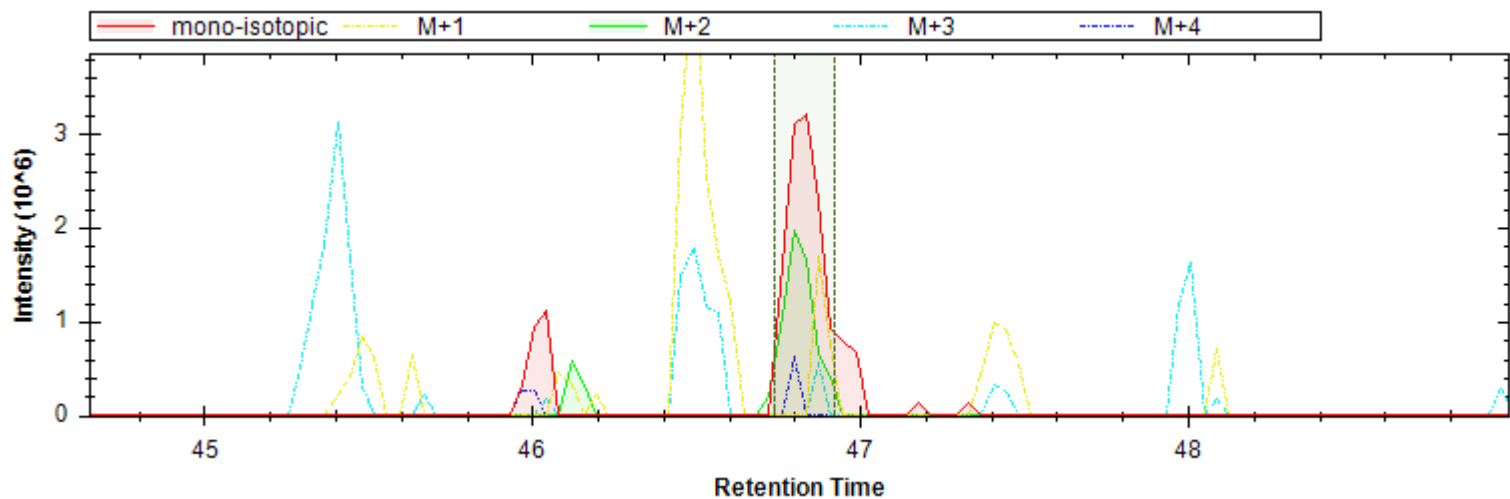

- | | | |
|------------------------------|----------------------------|------------------------------|
| [y5+ -H2O] - 598.331 m/z | [y4+] - 529.309 m/z | [y11++ -H3PO4] - 600.323 m/z |
| [y10++ -H3PO4] - 549.799 m/z | [y7+ -H3PO4] - 813.458 m/z | [y9++ -H3PO4] - 492.285 m/z |
| [y9++] - 541.274 m/z | [y11++] - 649.311 m/z | [y5+ -NH3] - 599.315 m/z |
| [y7+] - 911.435 m/z | [y10++] - 598.787 m/z | [y5+] - 616.341 m/z |
| [b4+] - 373.172 m/z | | |