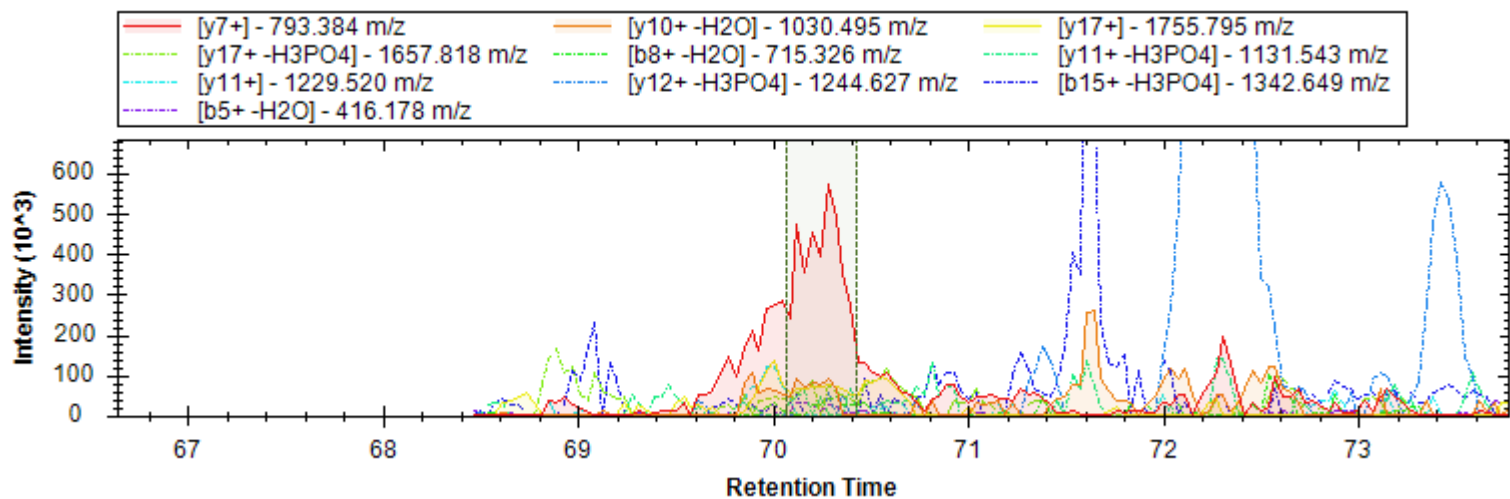

- | | | |
|------------------------------|----------------------------|------------------------------|
| [y5+ -H2O] - 598.331 m/z | [y4+] - 529.309 m/z | [y11++ -H3PO4] - 600.323 m/z |
| [y10++ -H3PO4] - 549.799 m/z | [y7+ -H3PO4] - 813.458 m/z | [y9++ -H3PO4] - 492.285 m/z |
| [y9++] - 541.274 m/z | [y11++] - 649.311 m/z | [y5+ -NH3] - 599.315 m/z |
| [y7+] - 911.435 m/z | [y10++] - 598.787 m/z | [y5+] - 616.341 m/z |
| [b4+] - 373.172 m/z | | |