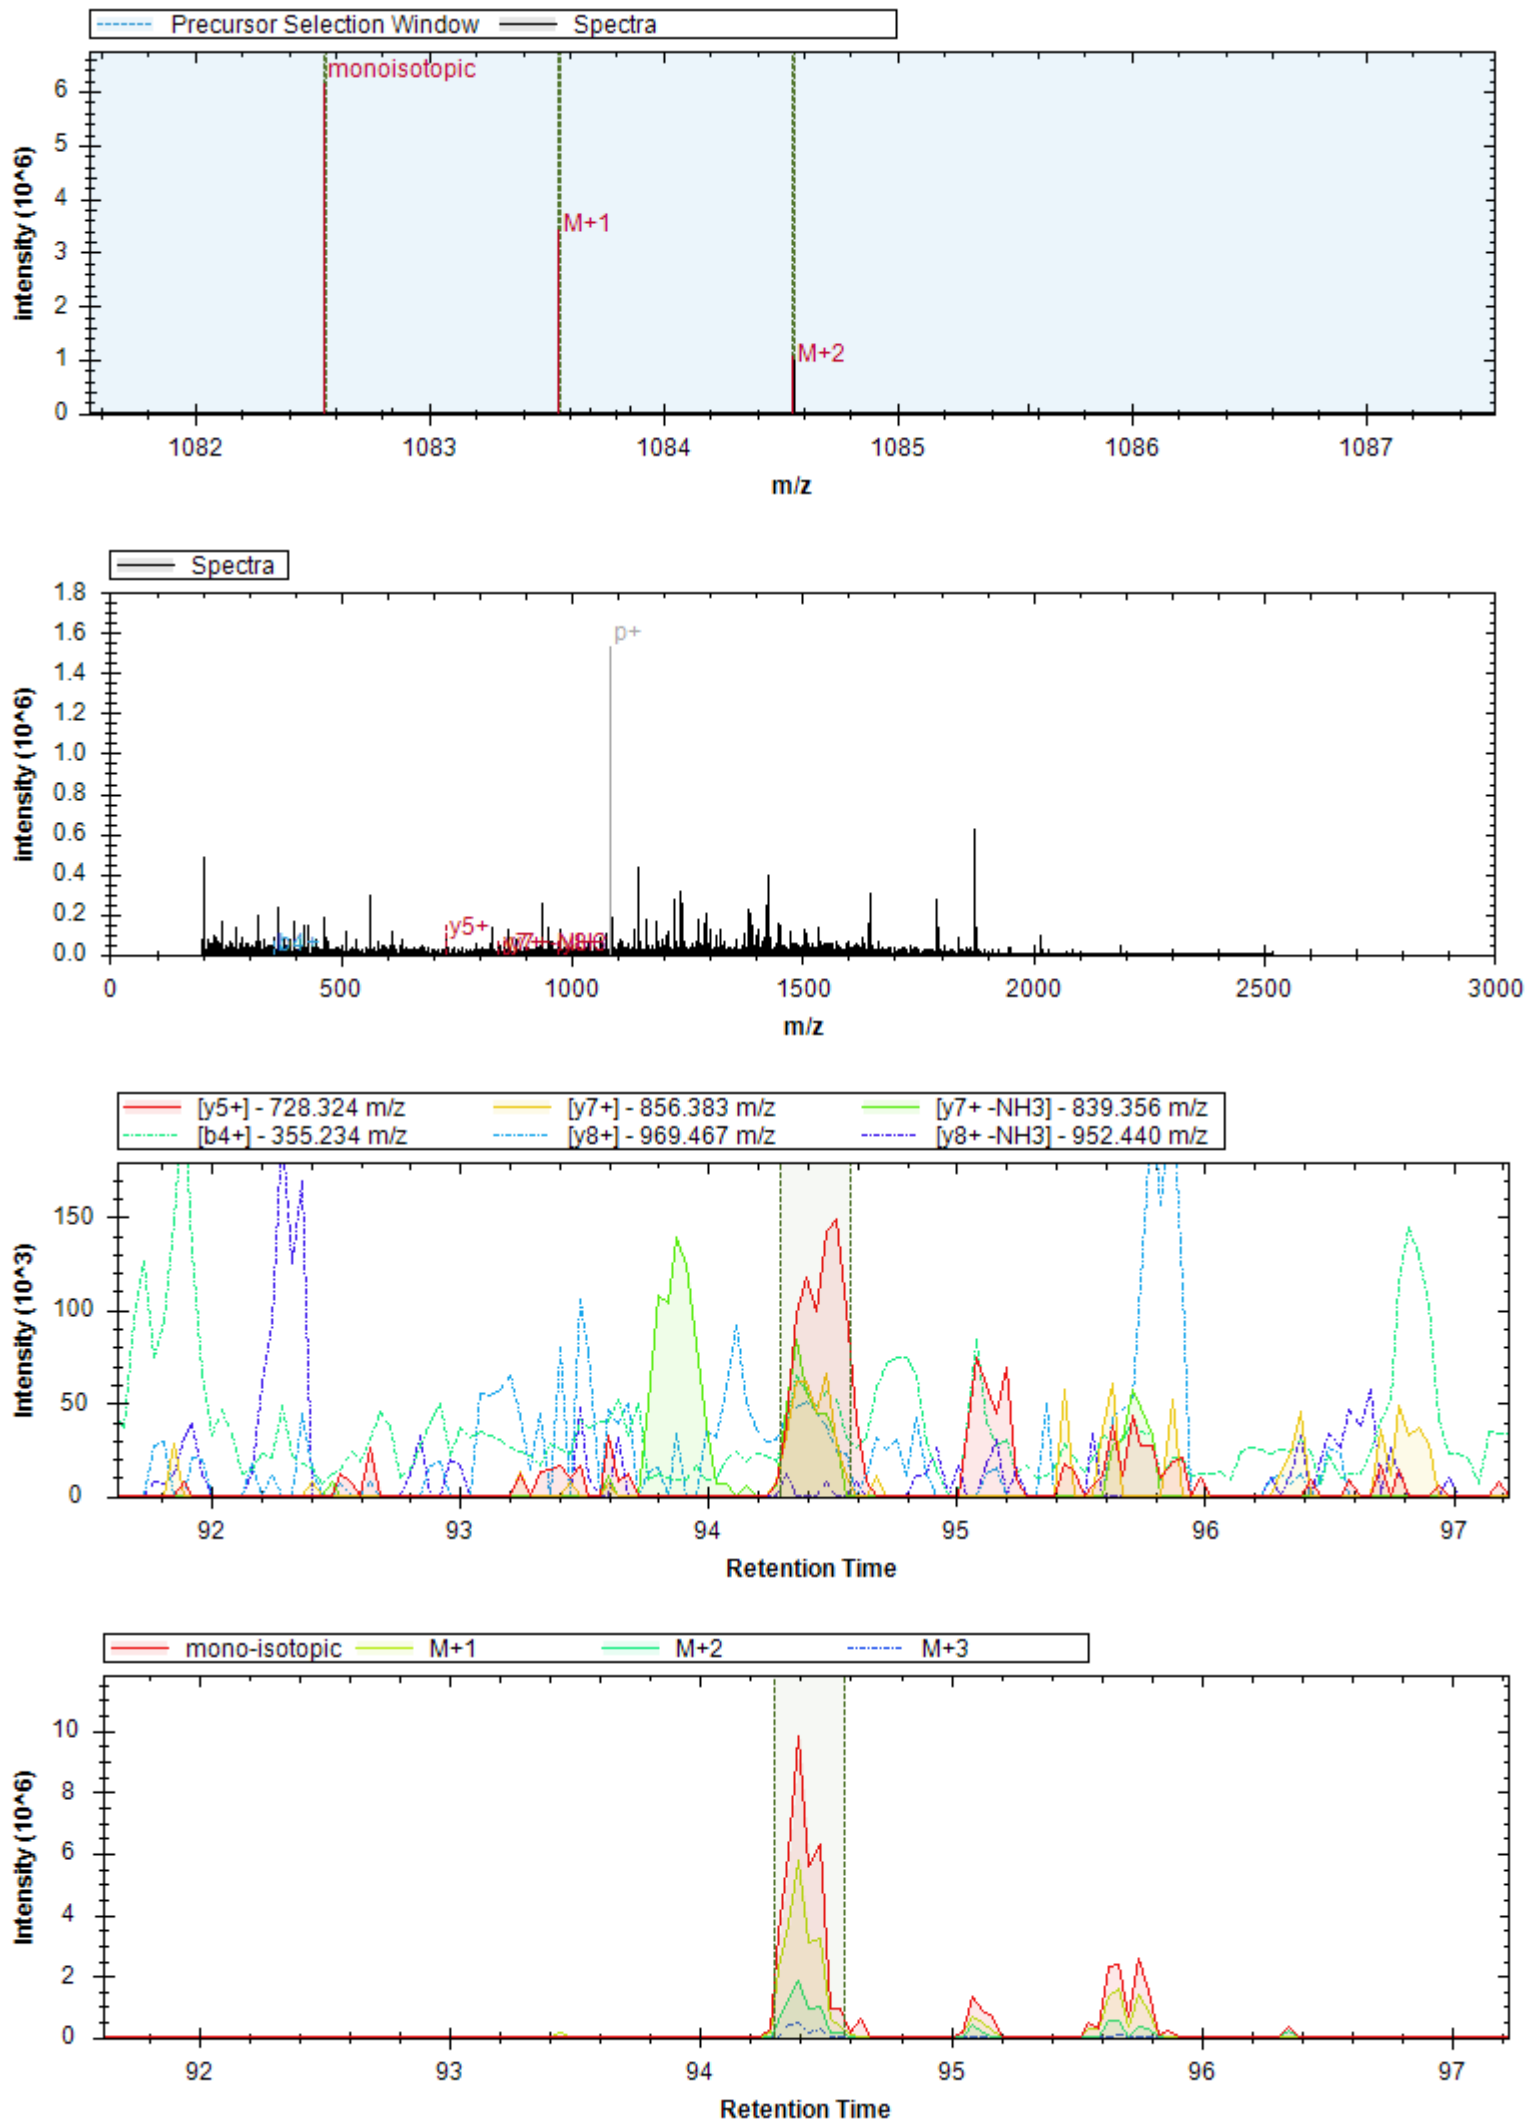

- | | | |
|------------------------------|----------------------------|------------------------------|
| [y5+ -H2O] - 598.331 m/z | [y4+] - 529.309 m/z | [y11++ -H3PO4] - 600.323 m/z |
| [y10++ -H3PO4] - 549.799 m/z | [y7+ -H3PO4] - 813.458 m/z | [y9++ -H3PO4] - 492.285 m/z |
| [y9++] - 541.274 m/z | [y11++] - 649.311 m/z | [y5+ -NH3] - 599.315 m/z |
| [y7+] - 911.435 m/z | [y10++] - 598.787 m/z | [y5+] - 616.341 m/z |
| [b4+] - 373.172 m/z | | |