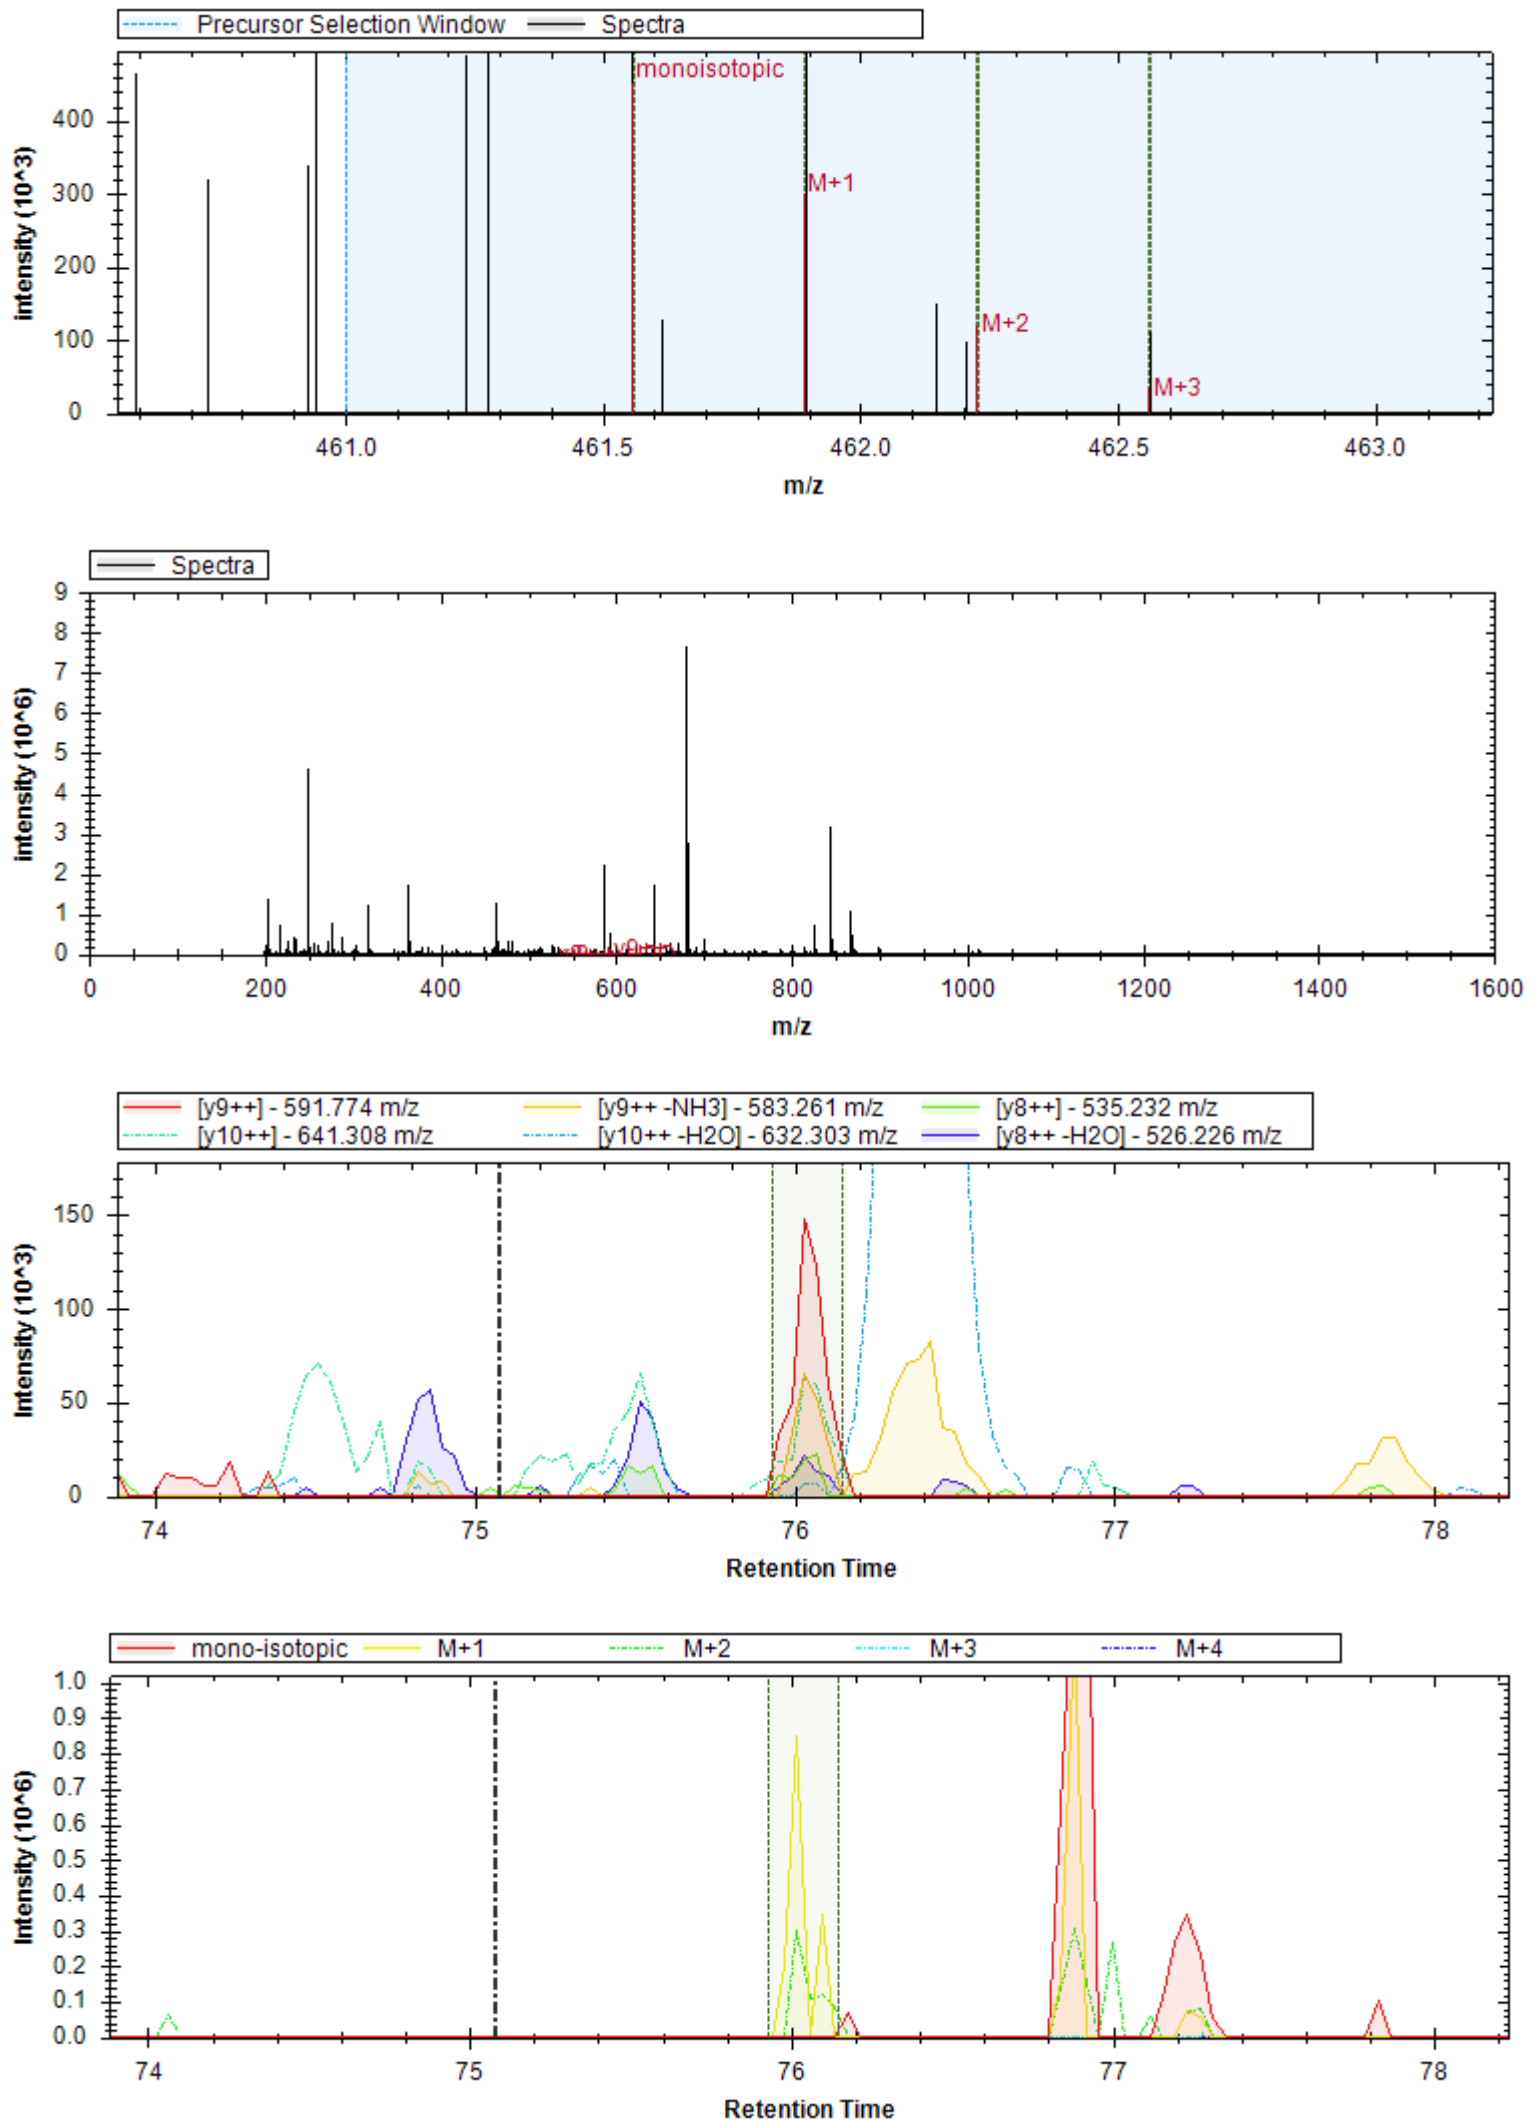

- | | | |
|----------------------------|------------------------------|----------------------------|
| [y3+] - 359.204 m/z | [y5+ -H3PO4] - 565.284 m/z | [y6+ -H3PO4] - 636.321 m/z |
| [y4+ -H3PO4] - 428.225 m/z | [y10++ -H3PO4] - 540.265 m/z | [y7+ -H3PO4] - 764.380 m/z |
| [y10++] - 589.254 m/z | [y7+ -NH3] - 943.130 m/z | [y6+] - 734.298 m/z |
| [y5+] - 663.261 m/z | [y8++] - 481.216 m/z | [y4+] - 526.202 m/z |
| [y8+ -H3PO4] - 863.448 m/z | [y6++] - 367.653 m/z | [y7+ -H2O] - 942.146 m/z |