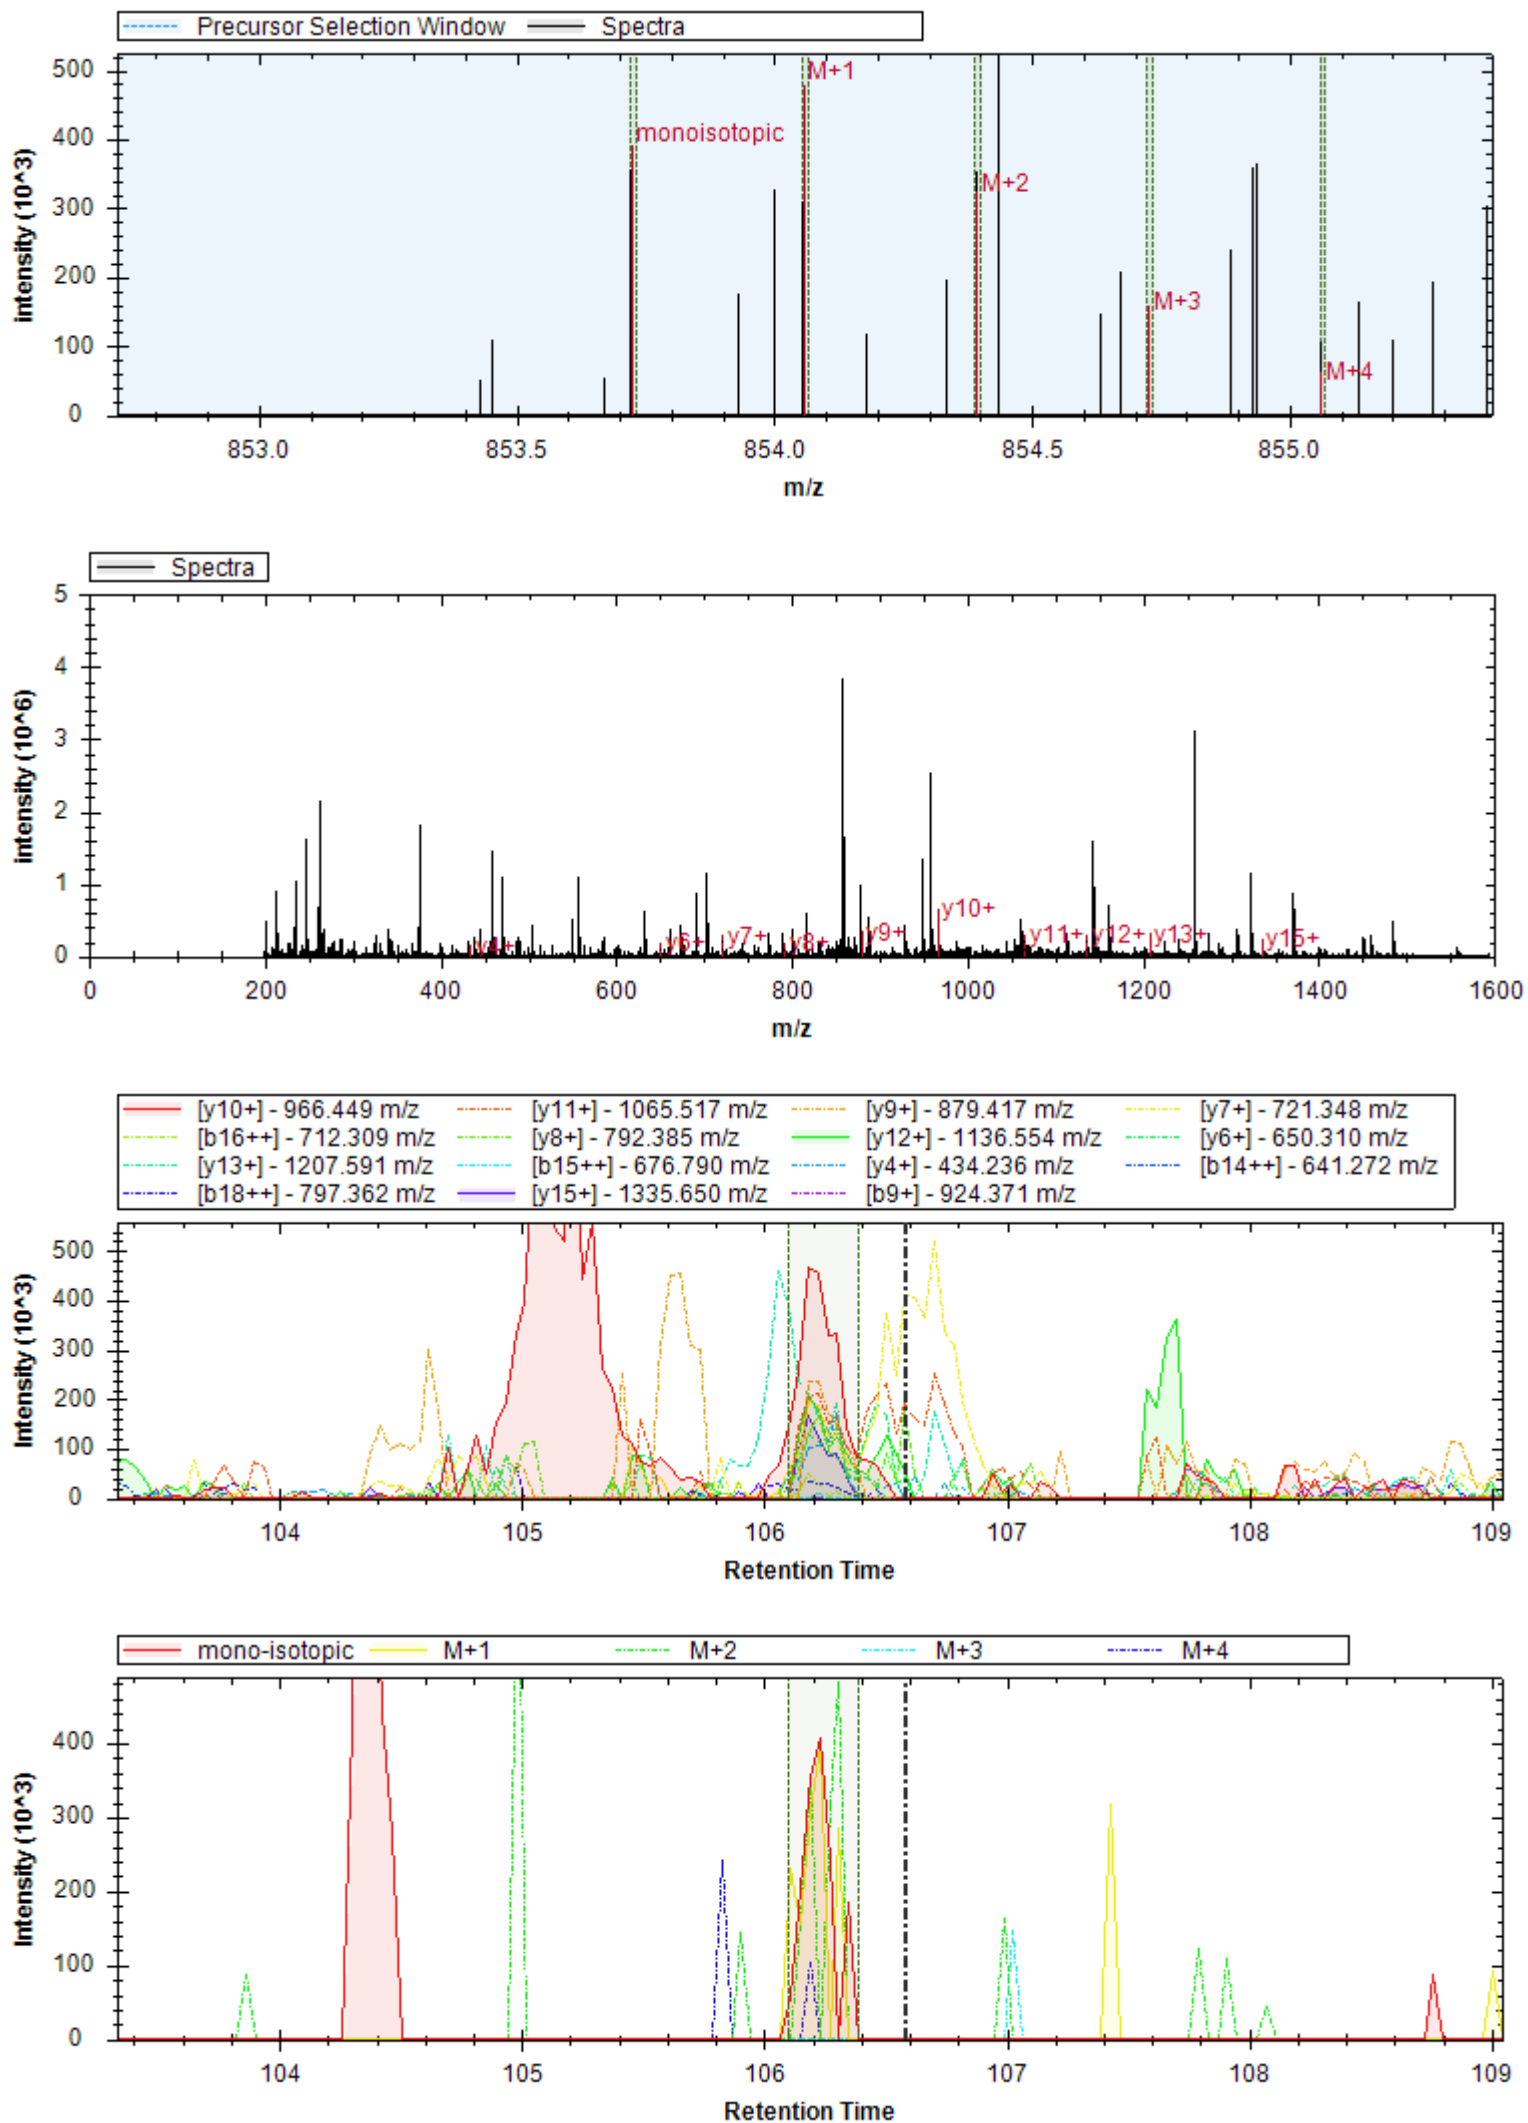

[y9+ -H3PO4] - 979.525 m/z	[y9+] - 1077.502 m/z	[b5+] - 531.277 m/z
[y3+] - 341.218 m/z	[b5+ -H2O] - 513.267 m/z	[y7+ -H3PO4] - 767.445 m/z
[y6+ -H3PO4] - 620.377 m/z	[b3+] - 345.177 m/z	[y7+] - 865.422 m/z
[y12+ -H3PO4] - 1294.668 m/z	[y11+ -H3PO4] - 1165.625 m/z	[y6+] - 718.354 m/z
[b3+ -H2O] - 327.166 m/z	[b4+] - 432.209 m/z	[y4+ -H3PO4] - 410.240 m/z
[y8+ -H2O] - 1060.238 m/z	[b11+ -H3PO4] - 1169.584 m/z	