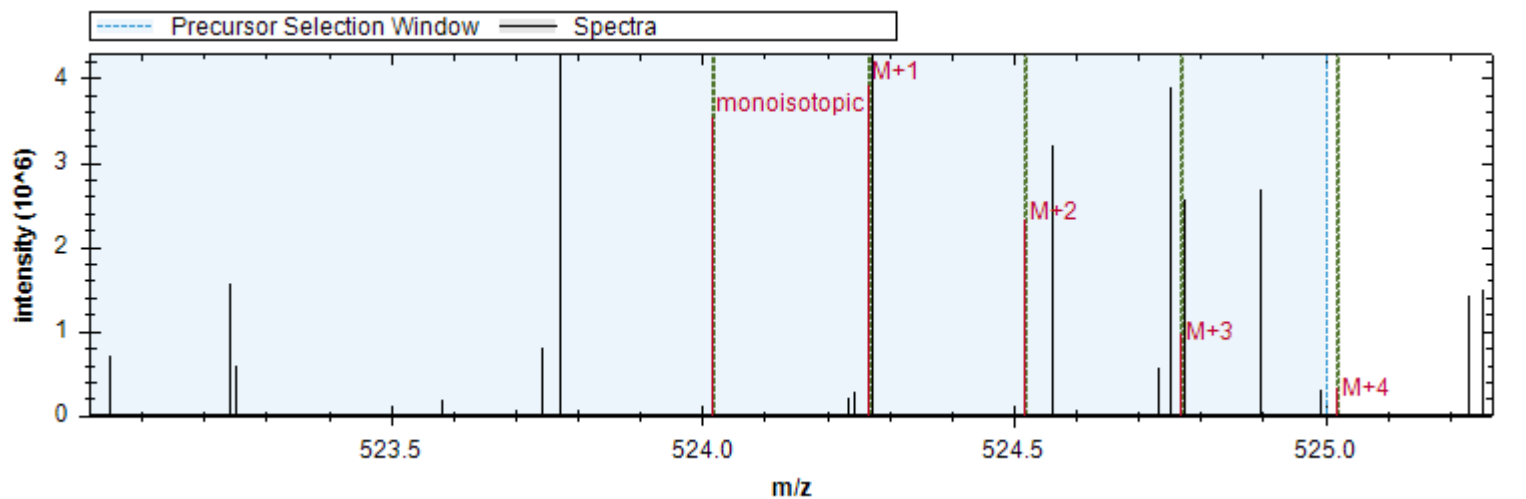

- | | | |
|------------------------------|----------------------------|------------------------------|
| [y5+ -H2O] - 598.331 m/z | [y4+] - 529.309 m/z | [y11++ -H3PO4] - 600.323 m/z |
| [y10++ -H3PO4] - 549.799 m/z | [y7+ -H3PO4] - 813.458 m/z | [y9++ -H3PO4] - 492.285 m/z |
| [y9++] - 541.274 m/z | [y11++] - 649.311 m/z | [y5+ -NH3] - 599.315 m/z |
| [y7+] - 911.435 m/z | [y10++] - 598.787 m/z | [y5+] - 616.341 m/z |
| [b4+] - 373.172 m/z | | |