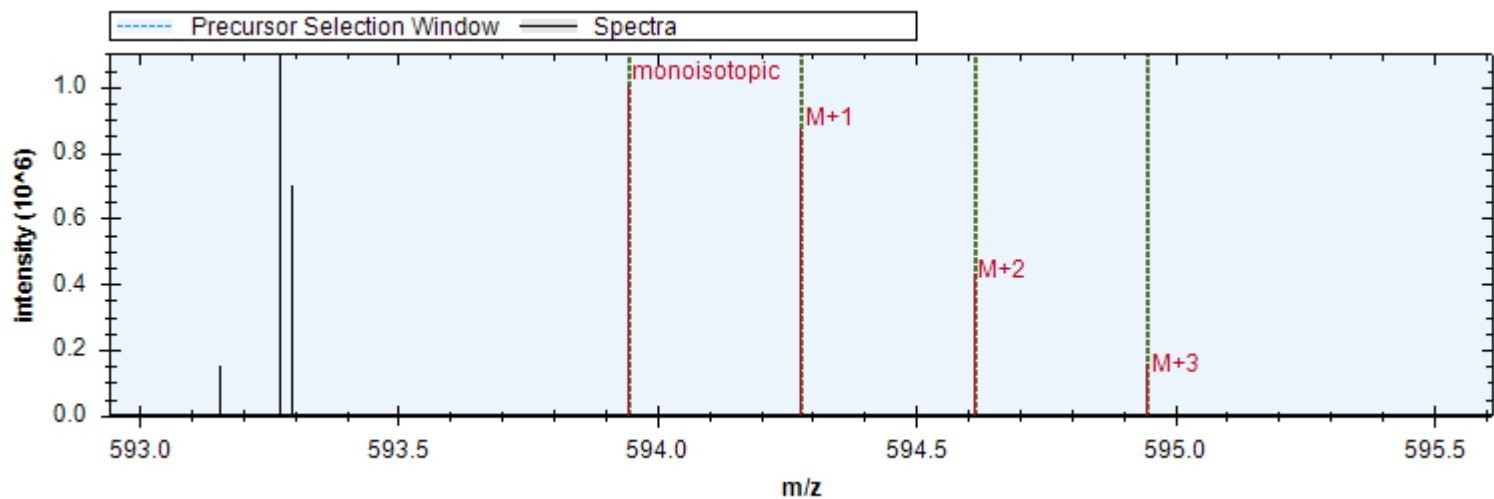

[y9+] - 1081.529 m/z	[y11++] - 633.311 m/z	[y4+] - 500.356 m/z
[y11+] - 1265.614 m/z	[y12++ -H3PO4] - 619.841 m/z	[y11+ -H3PO4] - 1167.637 m/z
[b4+ -H2O] - 355.125 m/z	[y9+ -H3PO4] - 983.552 m/z	[b3+] - 316.114 m/z
[y15++ -H3PO4] - 741.383 m/z	[y10+ -H3PO4] - 1070.584 m/z	[y12++] - 668.829 m/z
[y7+] - 897.444 m/z	[y11++ -H2O] - 624.305 m/z	[y15++] - 790.372 m/z
[y14++ -H3PO4] - 683.870 m/z	[b6+] - 515.210 m/z