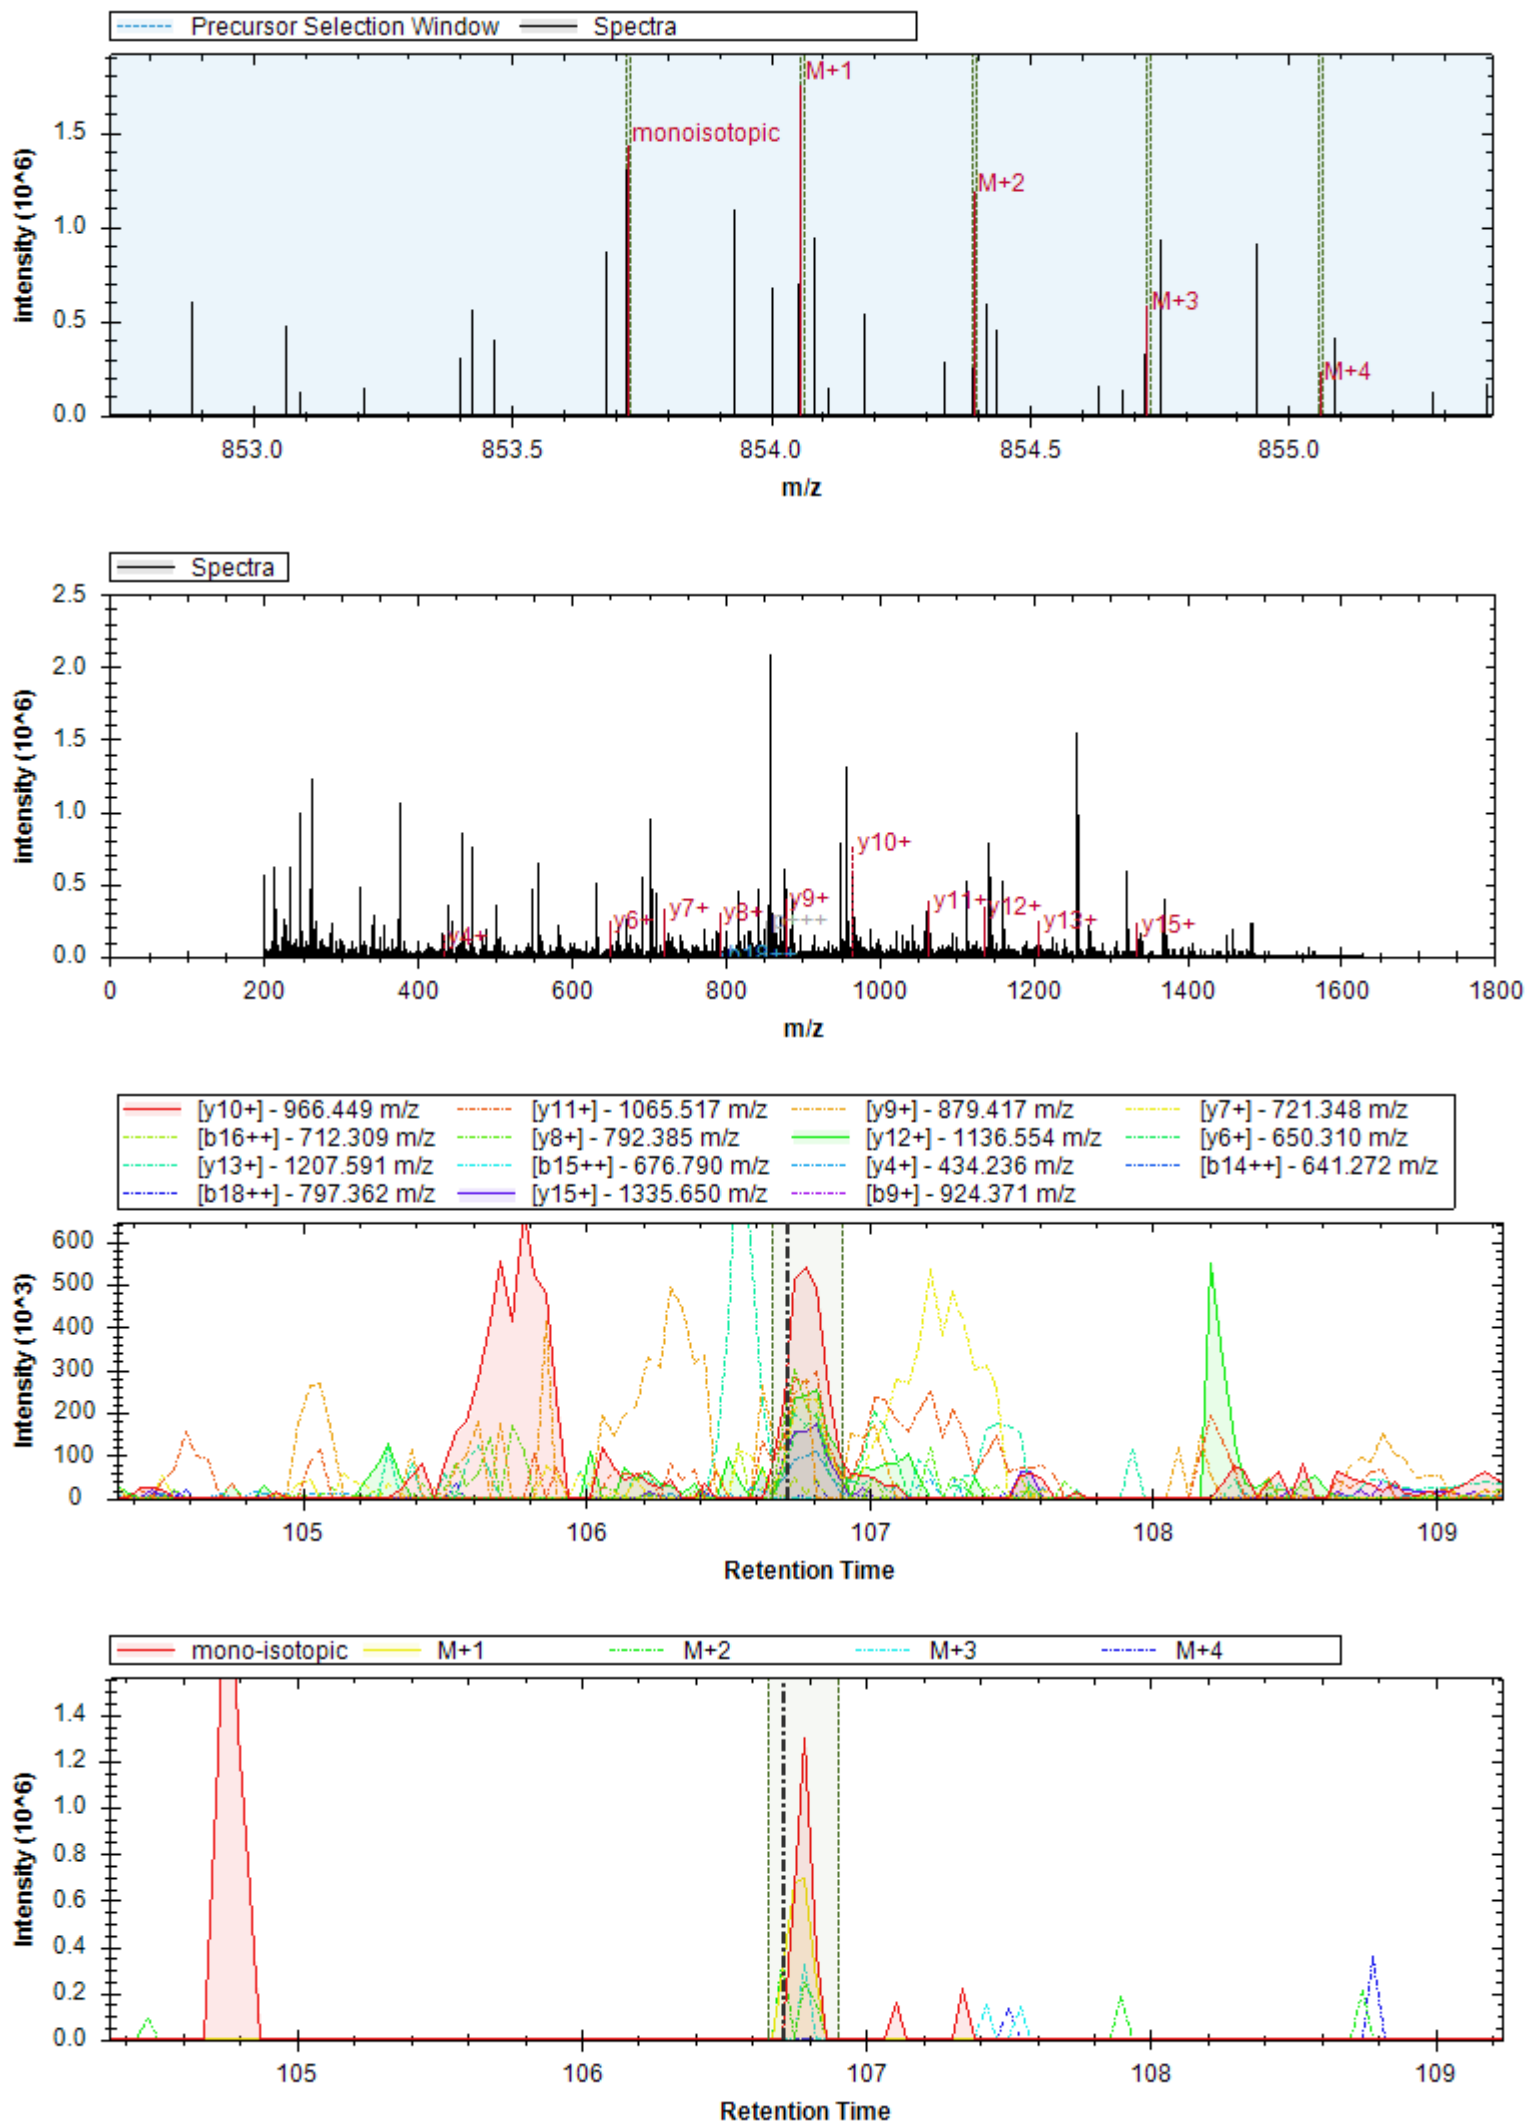

[y9+ -H3PO4] - 979.525 m/z	[y9+] - 1077.502 m/z	[b5+] - 531.277 m/z
[y3+] - 341.218 m/z	[b5+ -H2O] - 513.267 m/z	[y7+ -H3PO4] - 767.445 m/z
[y6+ -H3PO4] - 620.377 m/z	[b3+] - 345.177 m/z	[y7+] - 865.422 m/z
[y12+ -H3PO4] - 1294.668 m/z	[y11+ -H3PO4] - 1165.625 m/z	[y6+] - 718.354 m/z
[b3+ -H2O] - 327.166 m/z	[b4+] - 432.209 m/z	[y4+ -H3PO4] - 410.240 m/z
[y8+ -H2O] - 1060.238 m/z	[b11+ -H3PO4] - 1169.584 m/z	