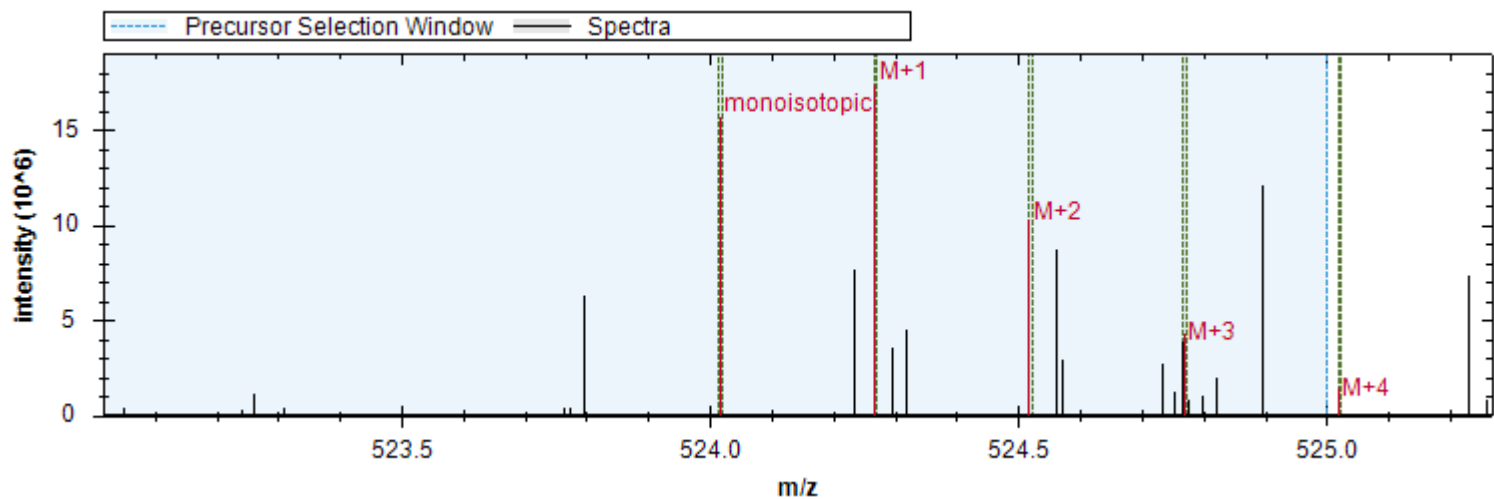

- | | | |
|------------------------------|----------------------------|------------------------------|
| [y5+ -H3PO4] - 598.331 m/z | [y4+] - 529.309 m/z | [y11++ -H3PO4] - 600.323 m/z |
| [y10++ -H3PO4] - 549.799 m/z | [y7+ -H3PO4] - 813.458 m/z | [y9++ -H3PO4] - 492.285 m/z |
| [y9++] - 541.274 m/z | [y11++] - 649.311 m/z | [y10++] - 598.787 m/z |
| [y7+] - 911.435 m/z | [y6+ -H3PO4] - 726.426 m/z | [y5+] - 696.308 m/z |
| [y7+ -NH3] - 992.208 m/z | [b4+] - 373.172 m/z | [y4+ -H2O] - 511.299 m/z |