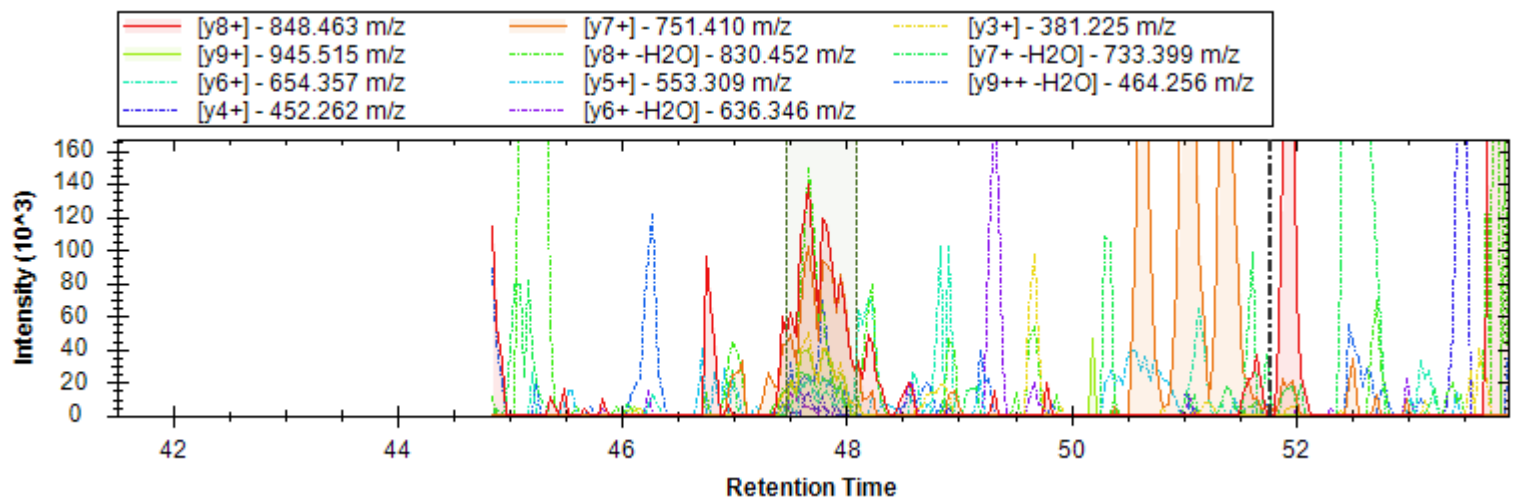

- | | | |
|----------------------------|------------------------------|----------------------------|
| [y3+] - 359.204 m/z | [y5+ -H3PO4] - 565.284 m/z | [y6+ -H3PO4] - 636.321 m/z |
| [y4+ -H3PO4] - 428.225 m/z | [y10++ -H3PO4] - 540.265 m/z | [y7+ -H3PO4] - 764.380 m/z |
| [y10++] - 589.254 m/z | [y7+ -NH3] - 943.130 m/z | [y6+] - 734.298 m/z |
| [y5+] - 663.261 m/z | [y8++] - 481.216 m/z | [y4+] - 526.202 m/z |
| [y8+ -H3PO4] - 863.448 m/z | [y6++] - 367.653 m/z | [y7+ -H2O] - 942.146 m/z |