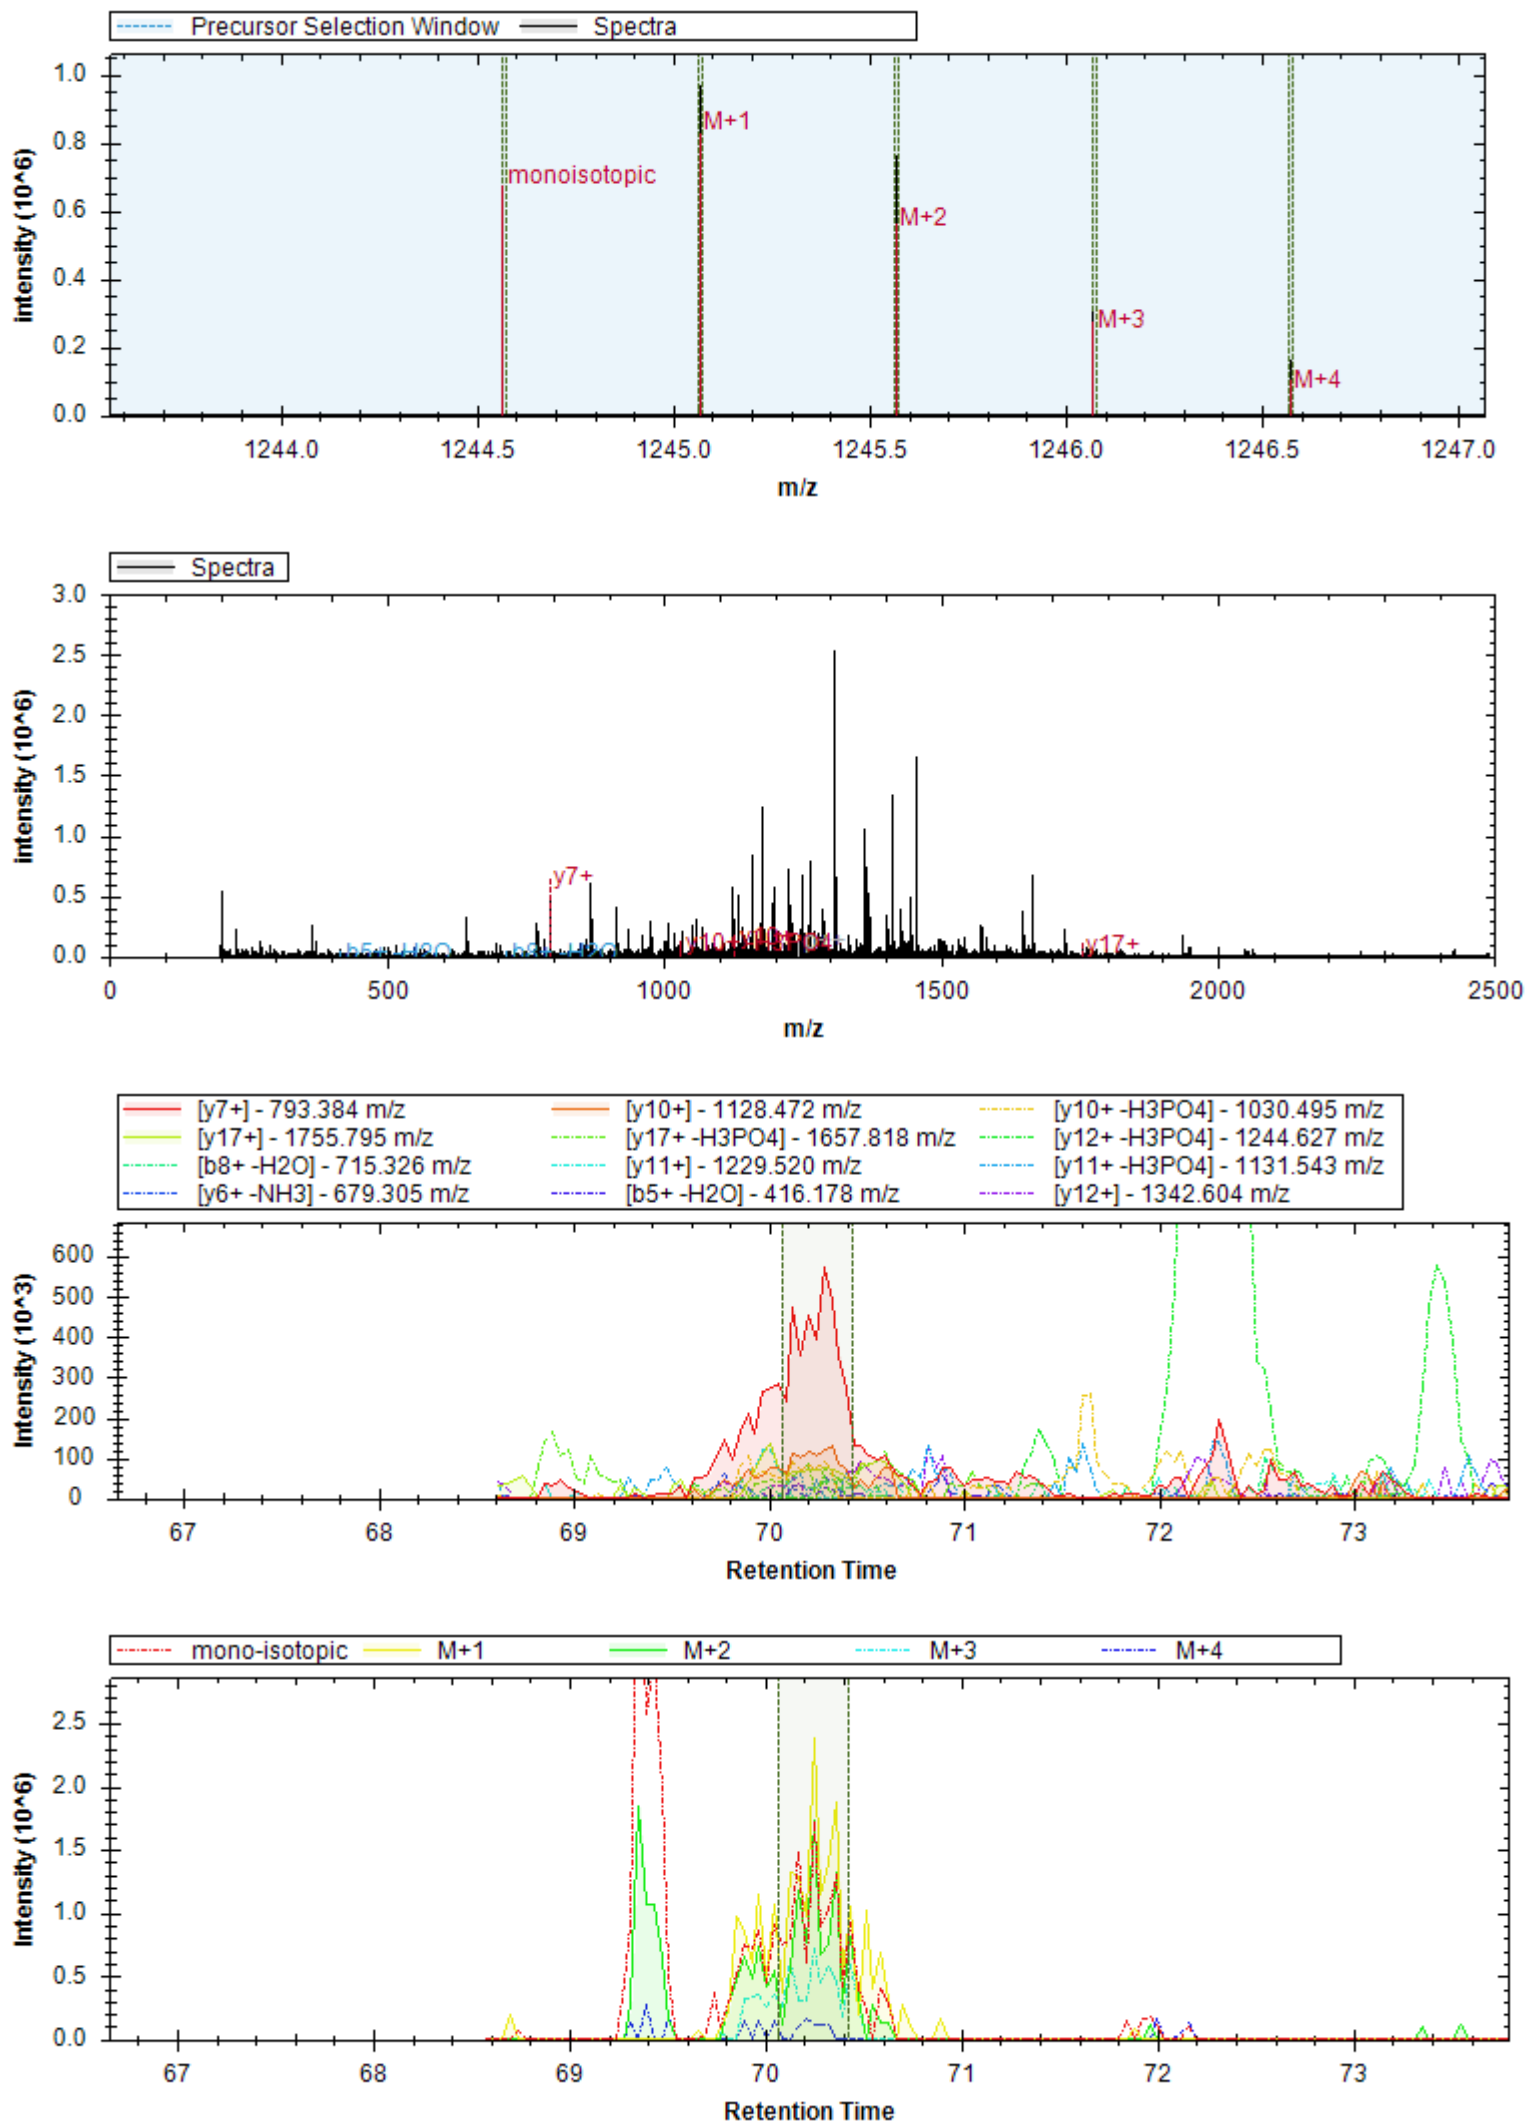

- | | | |
|------------------------------|----------------------------|------------------------------|
| [y5+ -H2O] - 598.331 m/z | [y4+] - 529.309 m/z | [y11++ -H3PO4] - 600.323 m/z |
| [y10++ -H3PO4] - 549.799 m/z | [y7+ -H3PO4] - 813.458 m/z | [y9++ -H3PO4] - 492.285 m/z |
| [y9++] - 541.274 m/z | [y11++] - 649.311 m/z | [y5+ -NH3] - 599.315 m/z |
| [y7+] - 911.435 m/z | [y10++] - 598.787 m/z | [y5+] - 616.341 m/z |
| [b4+] - 373.172 m/z | | |