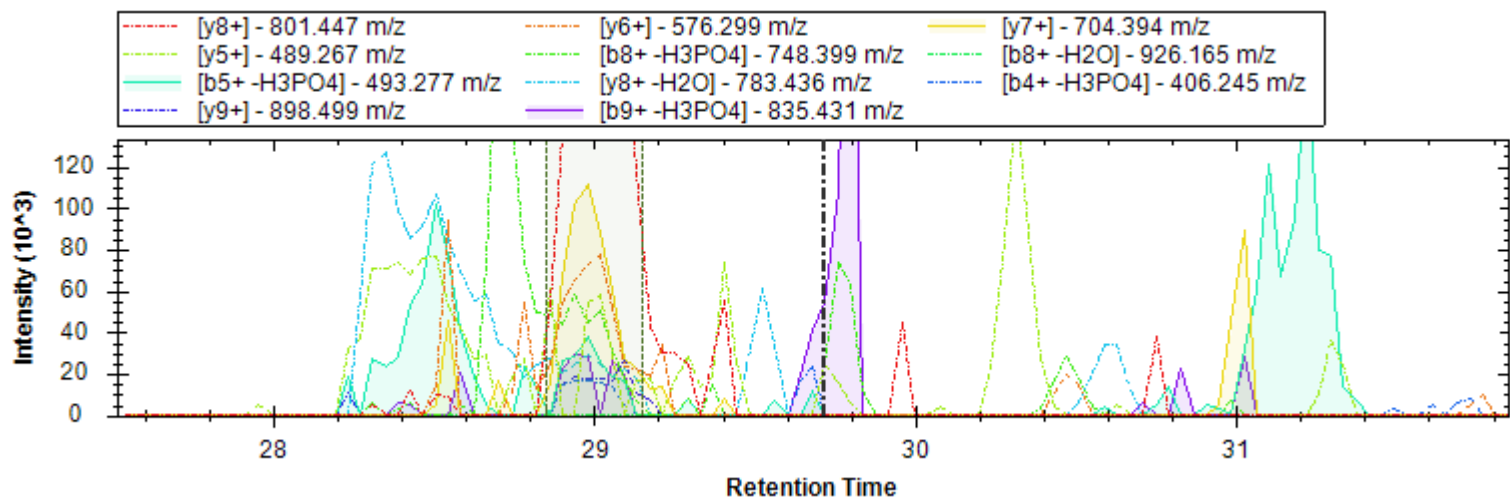

- | | | |
|-------------------------------|----------------------------|----------------------------|
| [b6+] - 658.378 m/z | [y4+] - 482.283 m/z | [y3+] - 345.225 m/z |
| [b7+] - 821.442 m/z | [y8+] - 850.489 m/z | [y6+] - 652.389 m/z |
| [y5+] - 581.352 m/z | [b5+] - 521.320 m/z | [y12+++] - 424.875 m/z |
| [y7+] - 753.437 m/z | [b9+] - 989.532 m/z | [b3+] - 367.245 m/z |
| [b8+++] - 459.751 m/z | [y11+ -H2O] - 1255.346 m/z | [b6+ -NH3] - 641.352 m/z |
| [b11+++ -H3PO4] - 573.296 m/z | [y12+++] - 636.809 m/z | [y9+ -H3PO4] - 919.511 m/z |
| [y10+ -H3PO4] - 1006.543 m/z | [y4+ -NH3] - 465.257 m/z | |