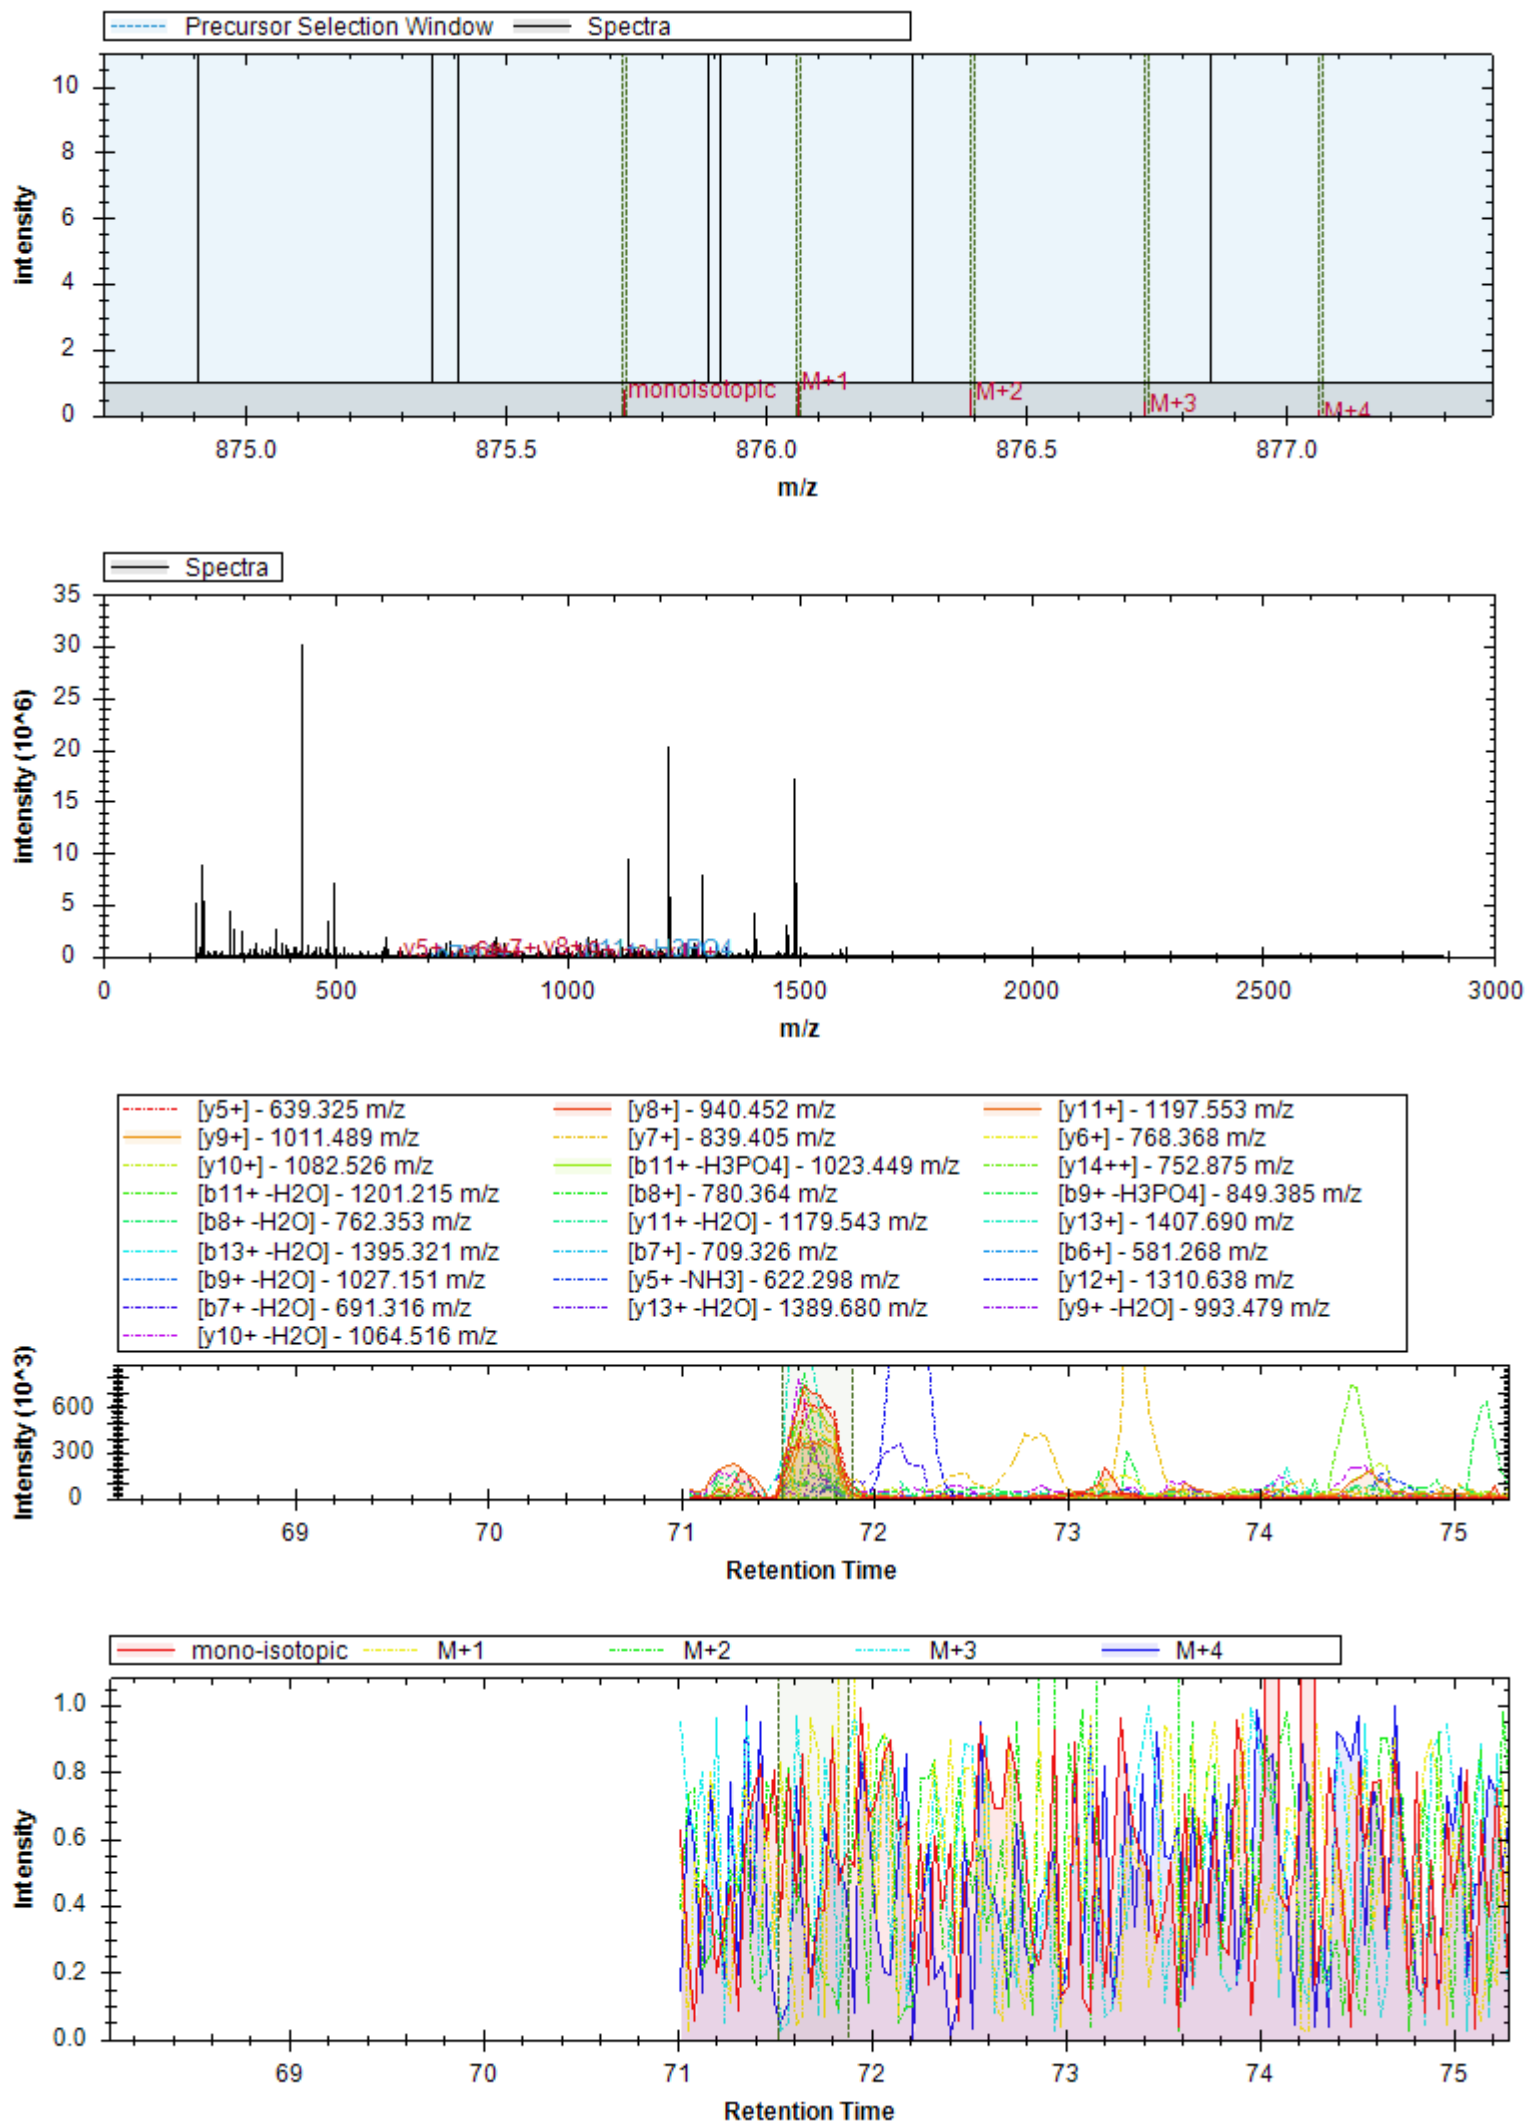

[y9+ -H3PO4] - 979.525 m/z	[y9+] - 1077.502 m/z	[b5+] - 531.277 m/z
[y3+] - 341.218 m/z	[b5+ -H2O] - 513.267 m/z	[y7+ -H3PO4] - 767.445 m/z
[y6+ -H3PO4] - 620.377 m/z	[b3+] - 345.177 m/z	[y7+] - 865.422 m/z
[y12+ -H3PO4] - 1294.668 m/z	[y11+ -H3PO4] - 1165.625 m/z	[y6+] - 718.354 m/z
[b3+ -H2O] - 327.166 m/z	[b4+] - 432.209 m/z	[y4+ -H3PO4] - 410.240 m/z
[y8+ -H2O] - 1060.238 m/z	[b11+ -H3PO4] - 1169.584 m/z	