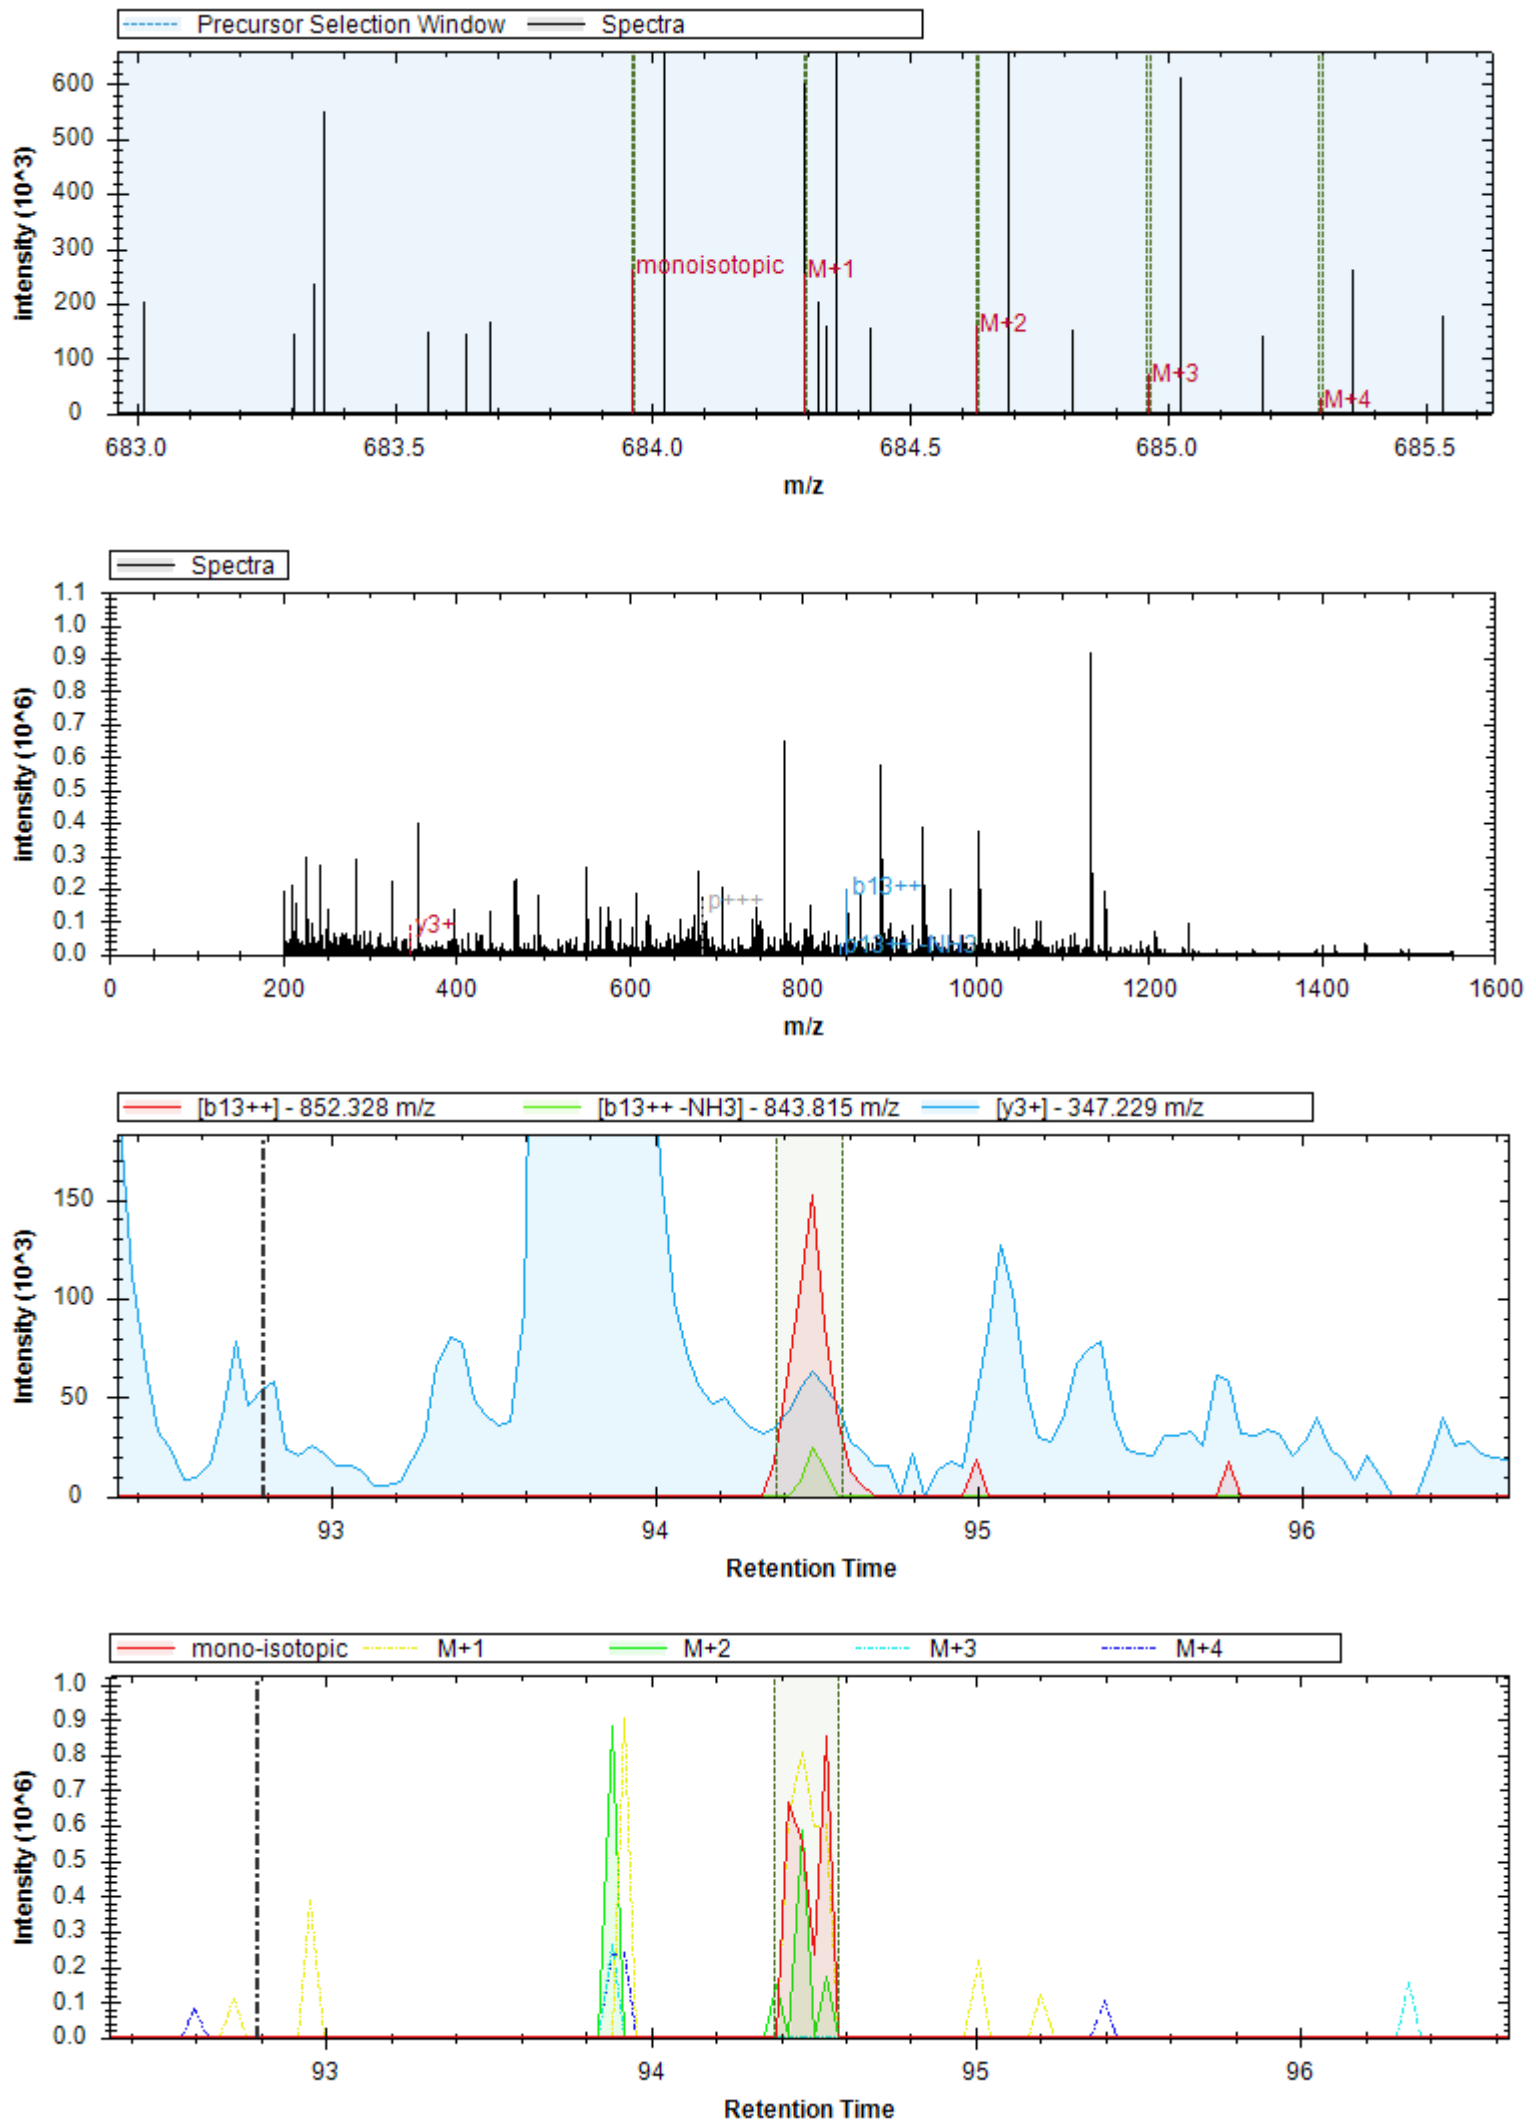

[y_4^+] - 459.256 m/z	[$b_6^+ - H_3PO_4$] - 632.315 m/z	[b_6^+] - 730.292 m/z
[$b_4^+ - H_3PO_4$] - 420.235 m/z	[y_6^+] - 671.336 m/z	[$y_4^+ - NH_3$] - 442.230 m/z
[$y_4^+ - H_2O$] - 441.246 m/z	[$b_8^+ - H_3PO_4$] - 843.411 m/z	[y_3^+] - 362.203 m/z
[$b_4^+ - H_2O$] - 598.002 m/z	[$y_7^+ - H_3PO_4$] - 740.357 m/z	[b_8^+] - 941.388 m/z
[$b_9^+ - H_3PO_4$] - 944.458 m/z	[$y_8^+ - H_3PO_4$] - 837.410 m/z	