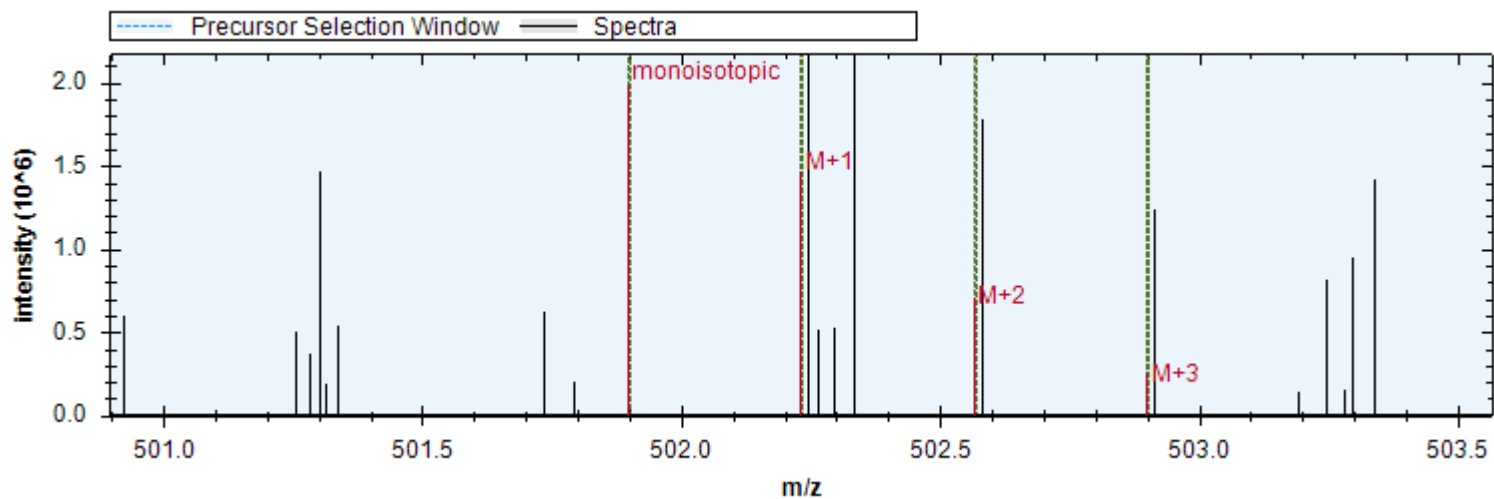

- | | | |
|------------------------------|----------------------------|------------------------------|
| [y5+ -H2O] - 598.331 m/z | [y4+] - 529.309 m/z | [y11++ -H3PO4] - 600.323 m/z |
| [y10++ -H3PO4] - 549.799 m/z | [y7+ -H3PO4] - 813.458 m/z | [y9++ -H3PO4] - 492.285 m/z |
| [y9++] - 541.274 m/z | [y11++] - 649.311 m/z | [y5+ -NH3] - 599.315 m/z |
| [y7+] - 911.435 m/z | [y10++] - 598.787 m/z | [y5+] - 616.341 m/z |
| [b4+] - 373.172 m/z | | |