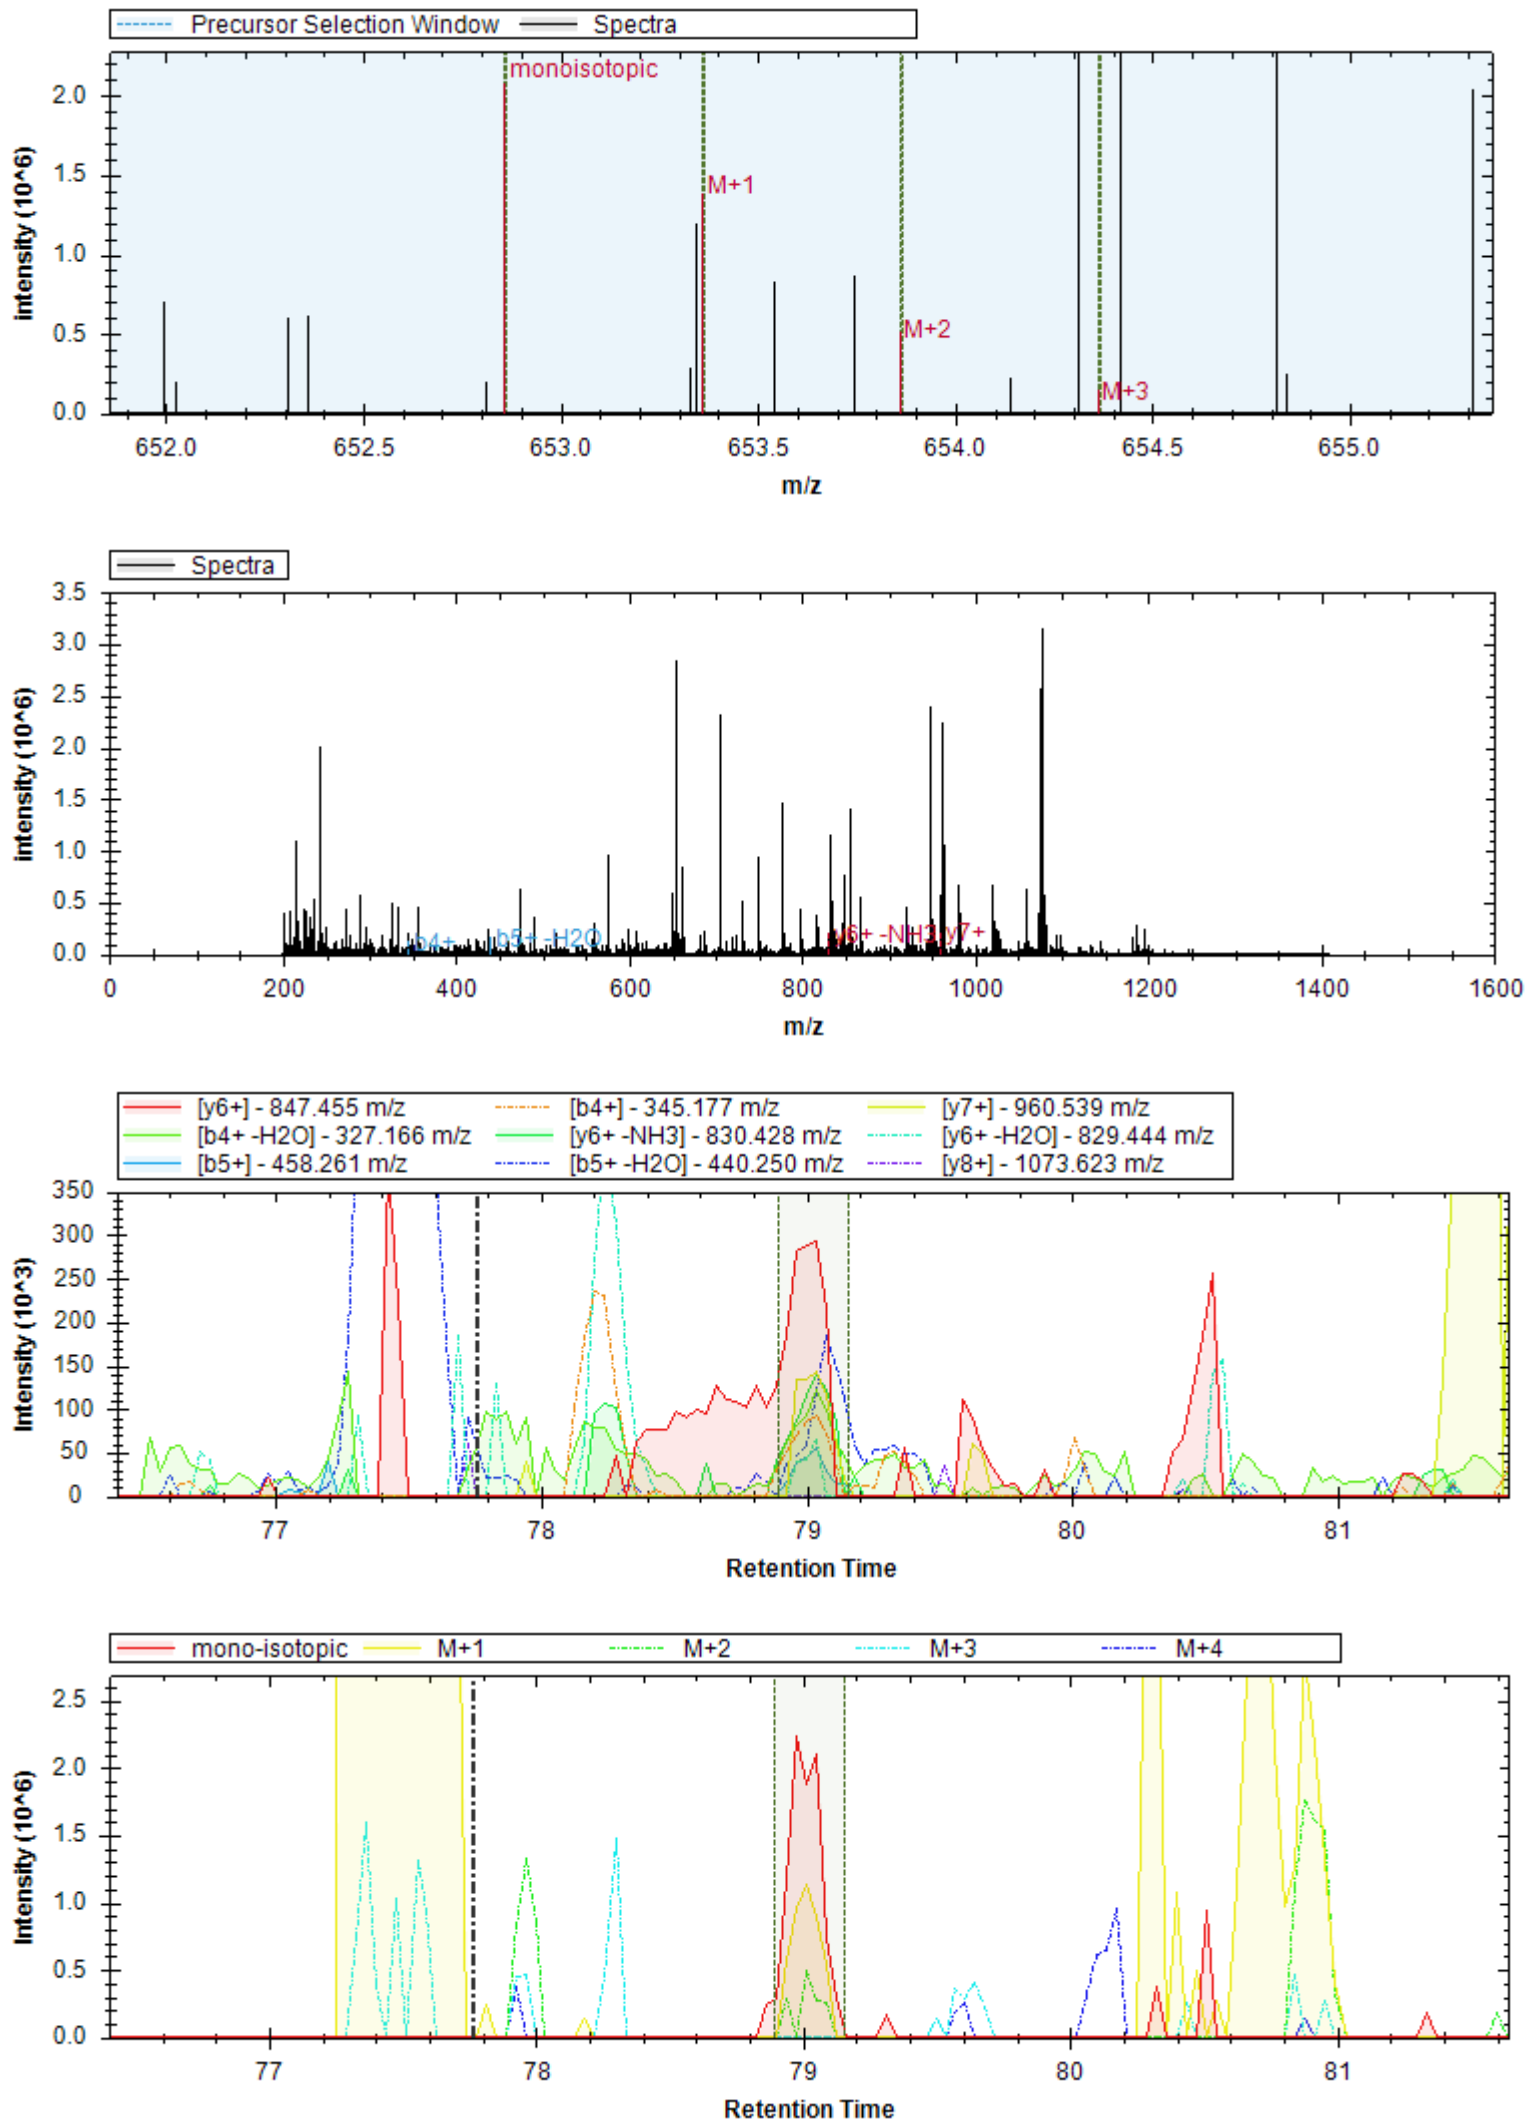

[y_4^+] - 459.256 m/z	[$b_6^+ - H_3PO_4$] - 632.315 m/z	[b_6^+] - 730.292 m/z
[$b_4^+ - H_3PO_4$] - 420.235 m/z	[y_6^+] - 671.336 m/z	[$y_4^+ - NH_3$] - 442.230 m/z
[$y_4^+ - H_2O$] - 441.246 m/z	[$b_8^+ - H_3PO_4$] - 843.411 m/z	[y_3^+] - 362.203 m/z
[$b_4^+ - H_2O$] - 598.002 m/z	[$y_7^+ - H_3PO_4$] - 740.357 m/z	[b_8^+] - 941.388 m/z
[$b_9^+ - H_3PO_4$] - 944.458 m/z	[$y_8^+ - H_3PO_4$] - 837.410 m/z	