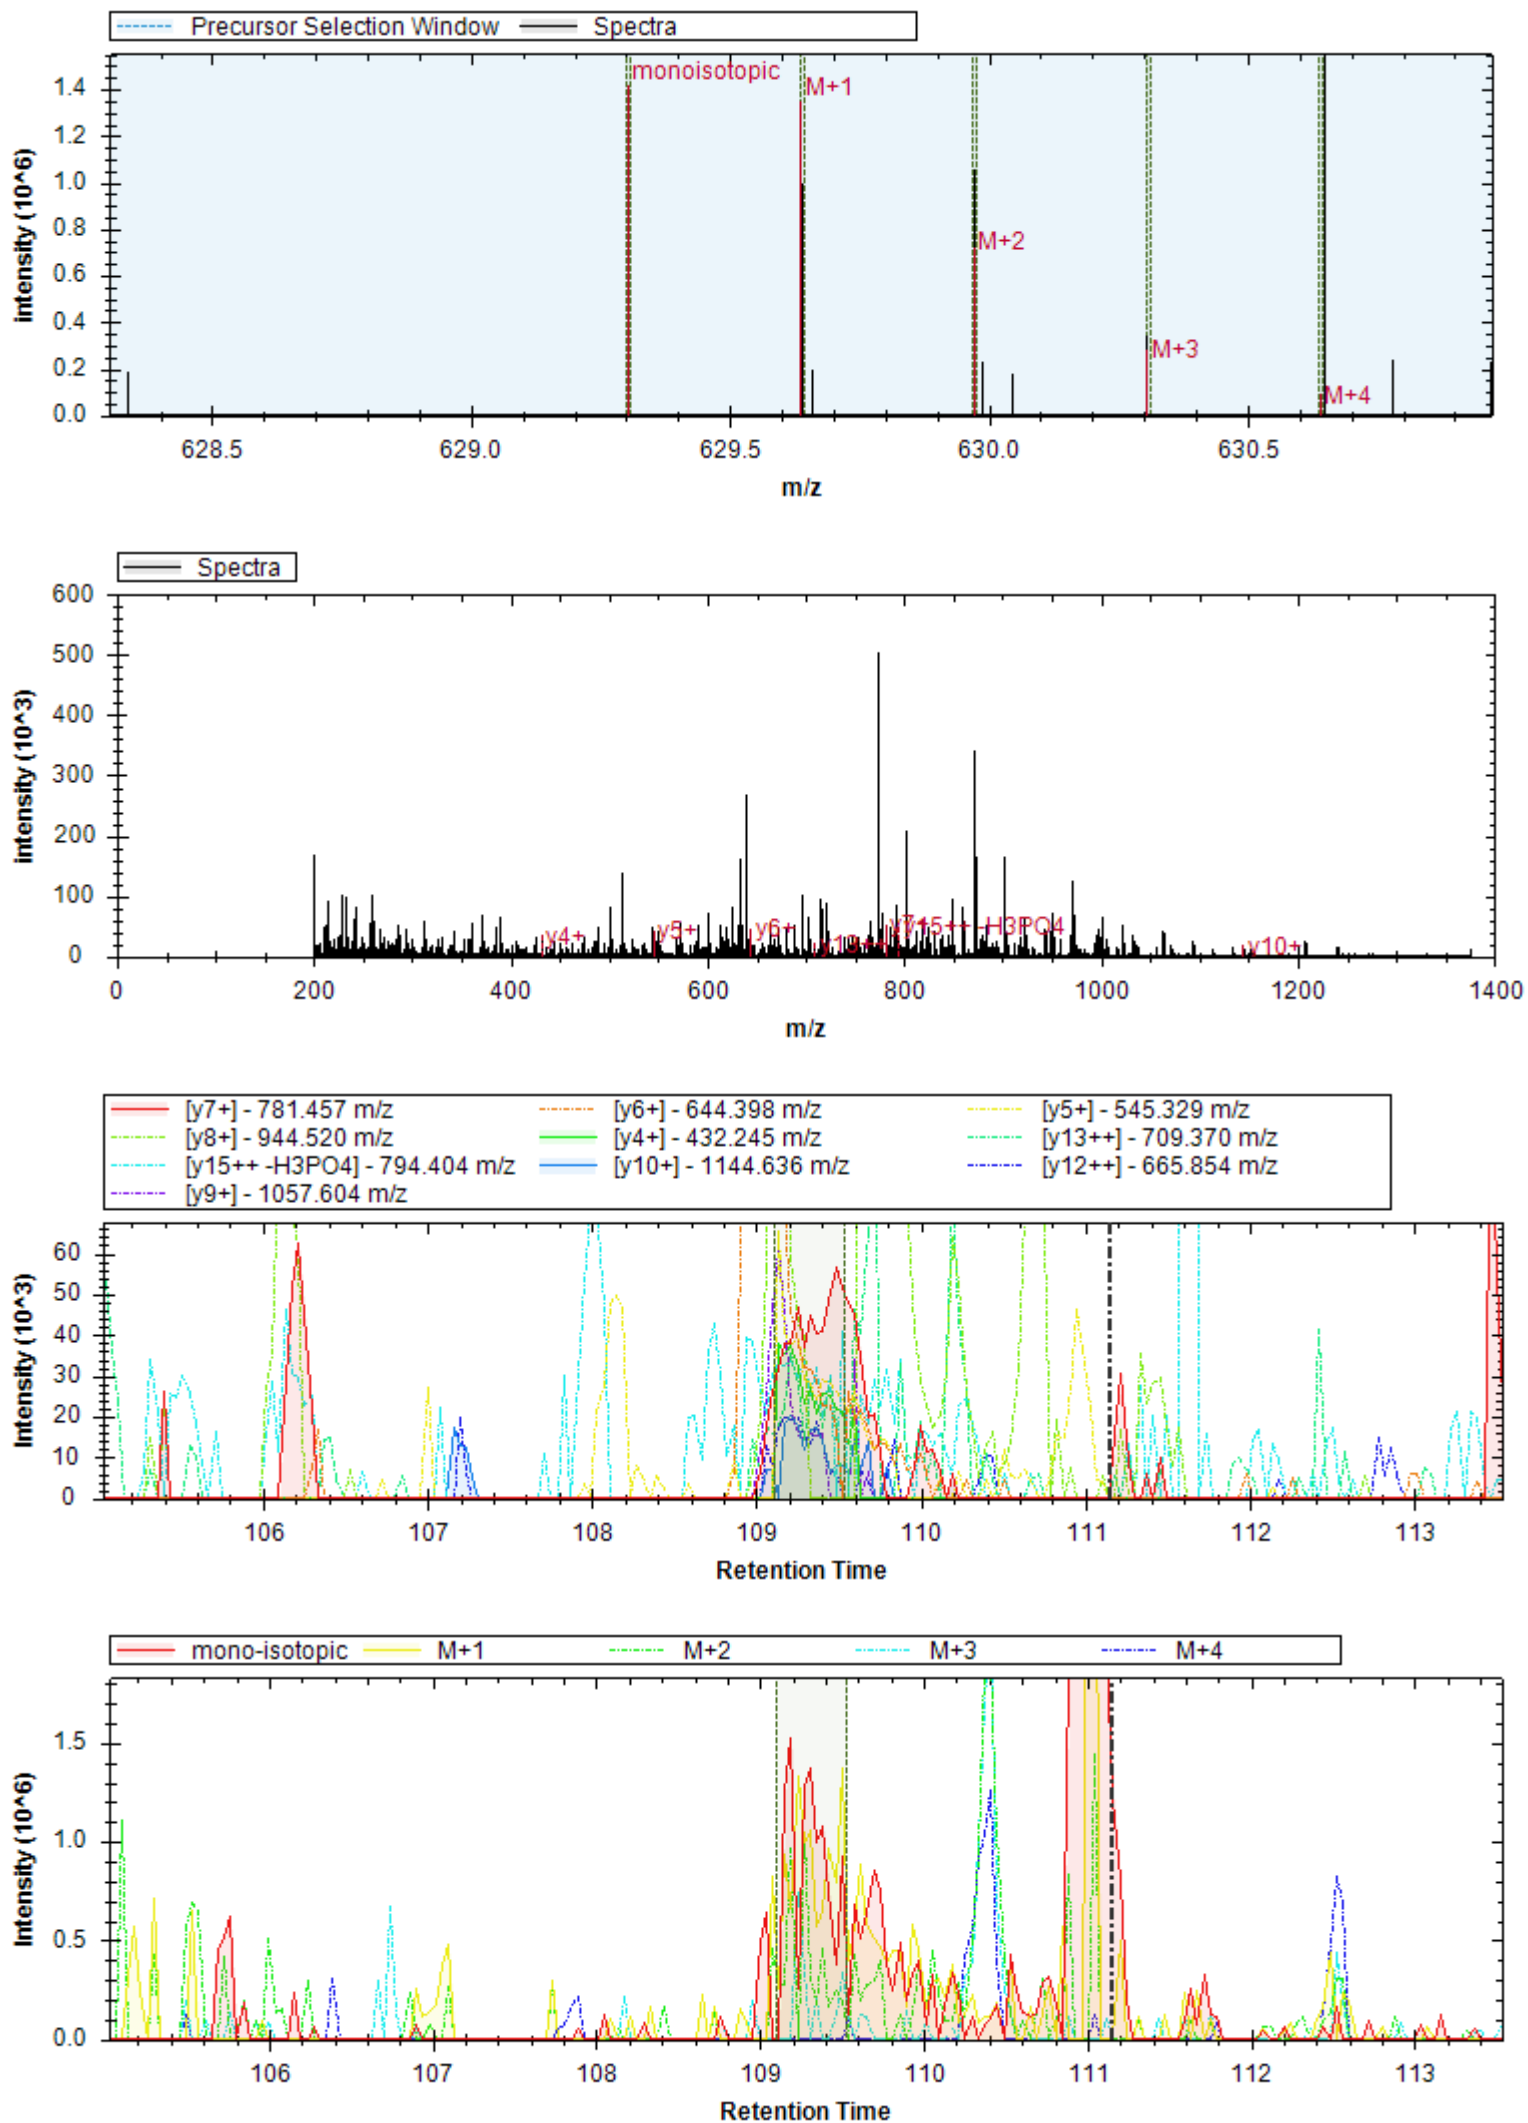

- | | | |
|------------------------------|------------------------------|------------------------------|
| [y9+] - 1081.529 m/z | [y11++] - 633.311 m/z | [y4+] - 500.356 m/z |
| [y11+] - 1265.614 m/z | [y12++ -H3PO4] - 619.841 m/z | [y11+ -H3PO4] - 1167.637 m/z |
| [b4+ -H2O] - 355.125 m/z | [y9+ -H3PO4] - 983.552 m/z | [b3+] - 316.114 m/z |
| [y15++ -H3PO4] - 741.383 m/z | [y10+ -H3PO4] - 1070.584 m/z | [y12++] - 668.829 m/z |
| [y7+] - 897.444 m/z | [y11++ -H2O] - 624.305 m/z | [y15++] - 790.372 m/z |
| [y14++ -H3PO4] - 683.870 m/z | [b6+] - 515.210 m/z | |