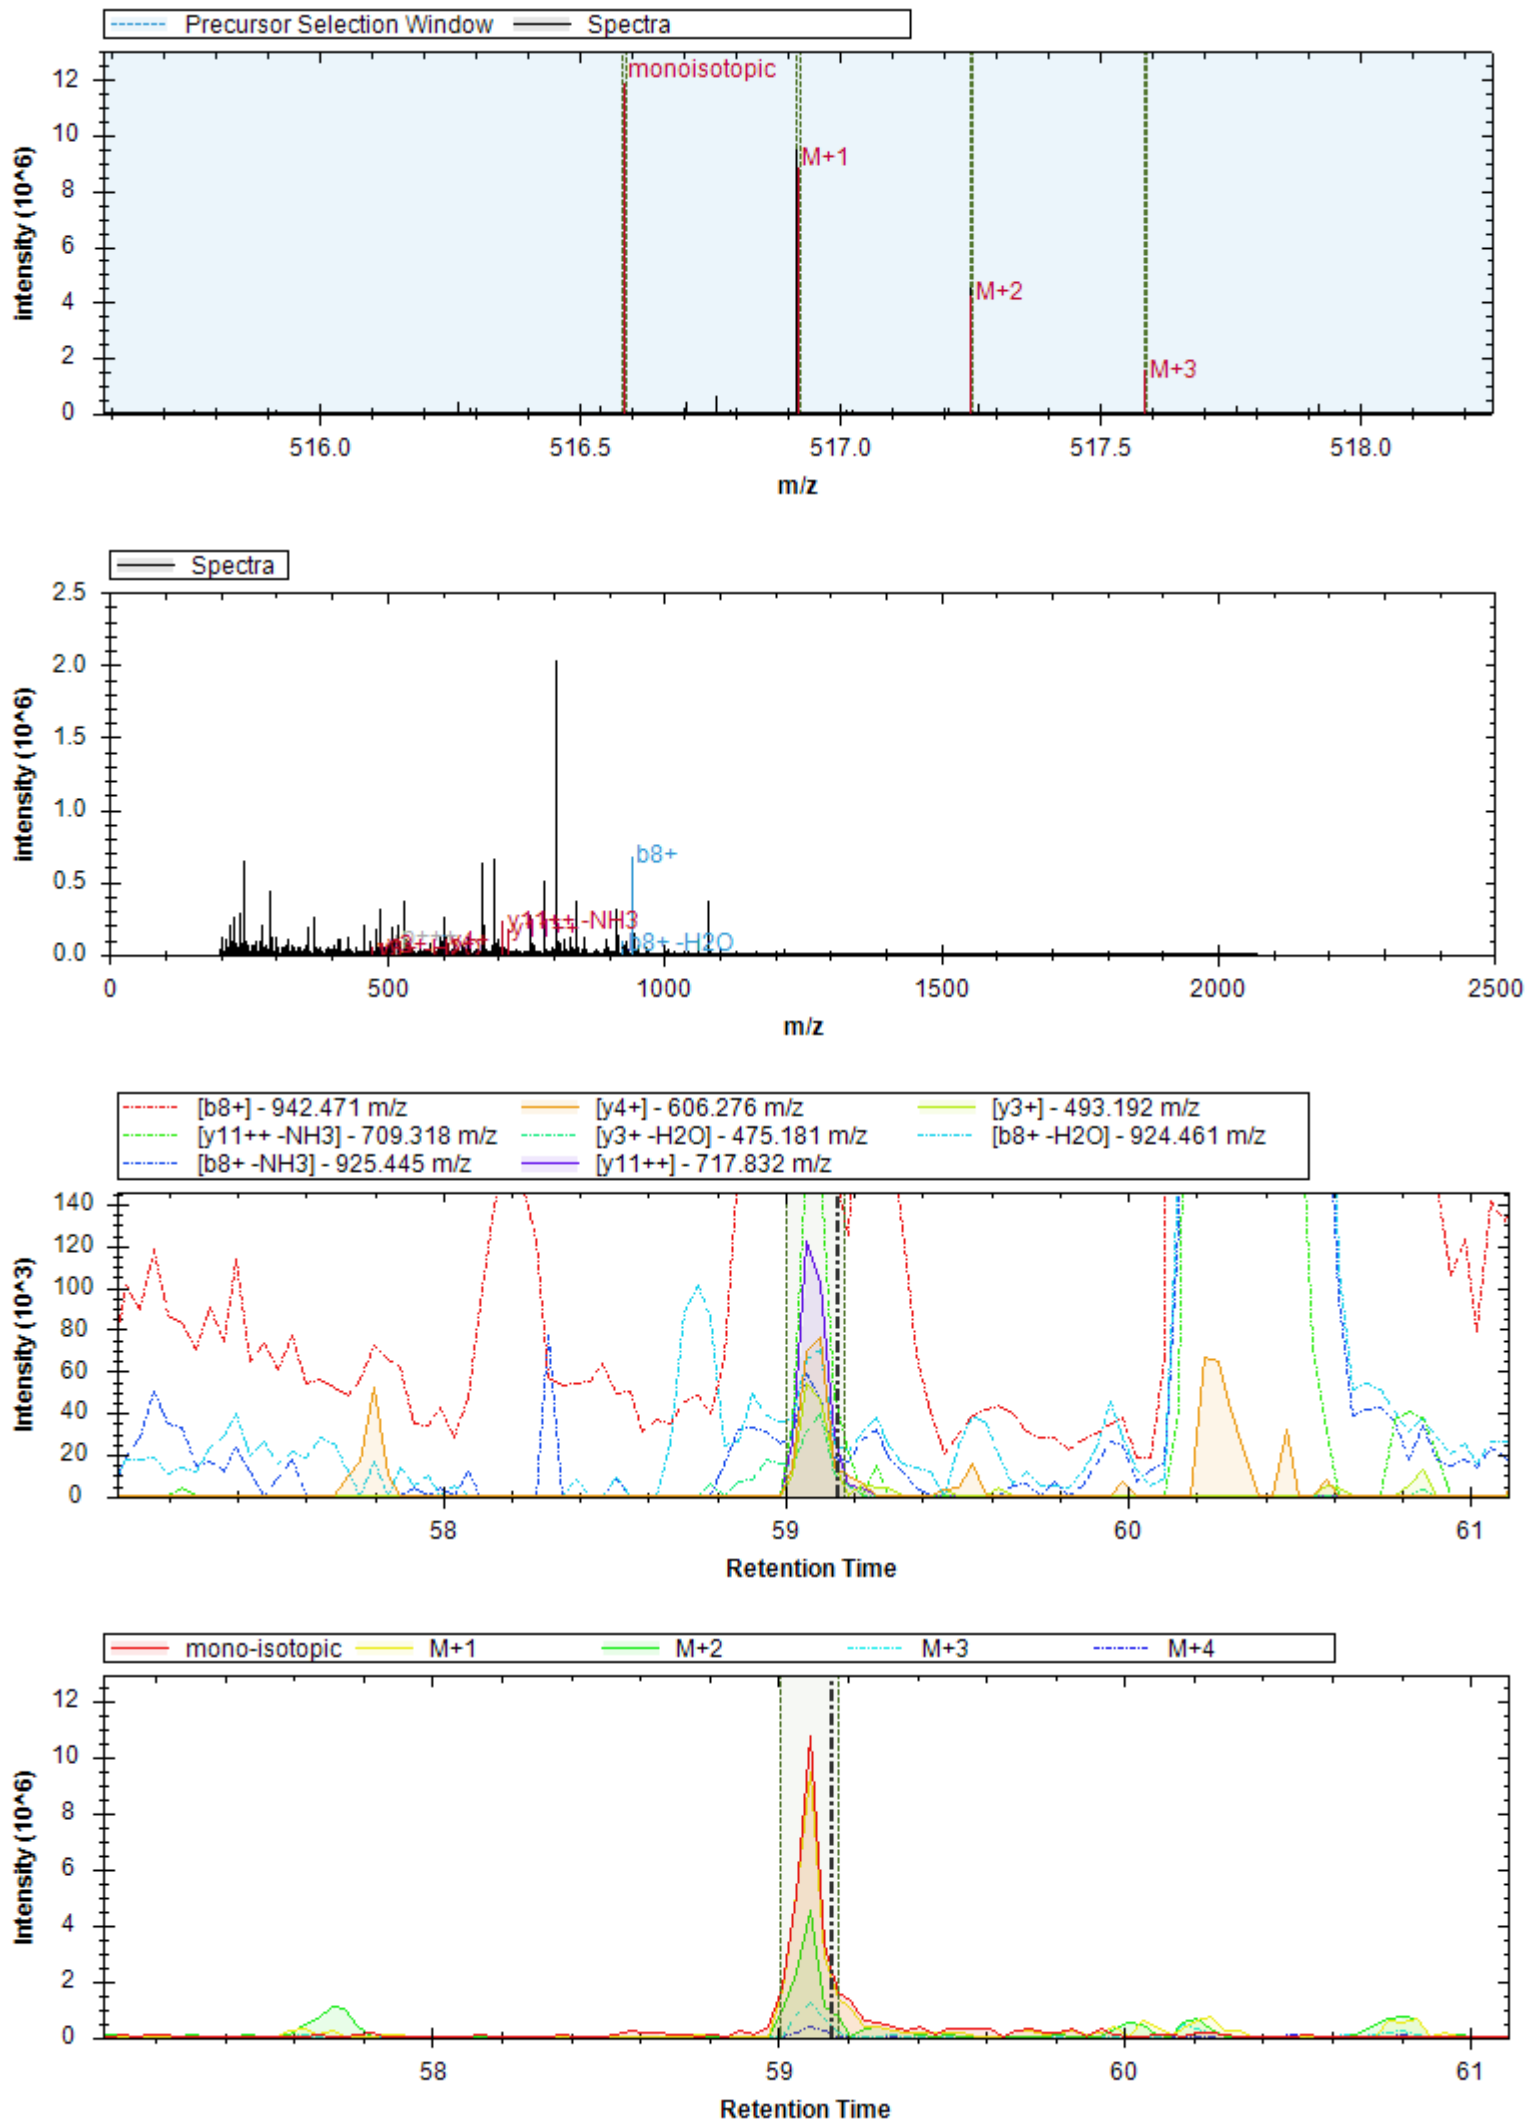

- | | | |
|----------------------------|------------------------------|----------------------------|
| [y3+] - 359.204 m/z | [y5+ -H3PO4] - 565.284 m/z | [y6+ -H3PO4] - 636.321 m/z |
| [y4+ -H3PO4] - 428.225 m/z | [y10++ -H3PO4] - 540.265 m/z | [y7+ -H3PO4] - 764.380 m/z |
| [y10++] - 589.254 m/z | [y7+ -NH3] - 943.130 m/z | [y6+] - 734.298 m/z |
| [y5+] - 663.261 m/z | [y8++] - 481.216 m/z | [y4+] - 526.202 m/z |
| [y8+ -H3PO4] - 863.448 m/z | [y6++] - 367.653 m/z | [y7+ -H2O] - 942.146 m/z |