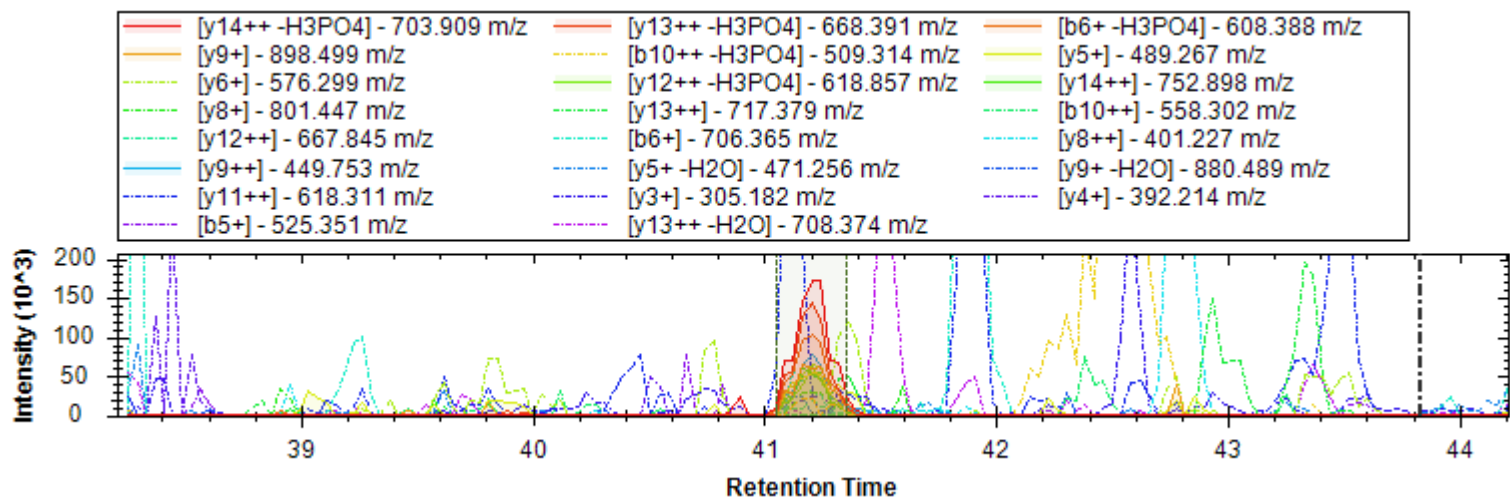

- | | | |
|----------------------------|------------------------------|----------------------------|
| [y3+] - 359.204 m/z | [y5+ -H3PO4] - 565.284 m/z | [y6+ -H3PO4] - 636.321 m/z |
| [y4+ -H3PO4] - 428.225 m/z | [y10++ -H3PO4] - 540.265 m/z | [y7+ -H3PO4] - 764.380 m/z |
| [y10++] - 589.254 m/z | [y7+ -NH3] - 943.130 m/z | [y6+] - 734.298 m/z |
| [y5+] - 663.261 m/z | [y8++] - 481.216 m/z | [y4+] - 526.202 m/z |
| [y8+ -H3PO4] - 863.448 m/z | [y6++] - 367.653 m/z | [y7+ -H2O] - 942.146 m/z |