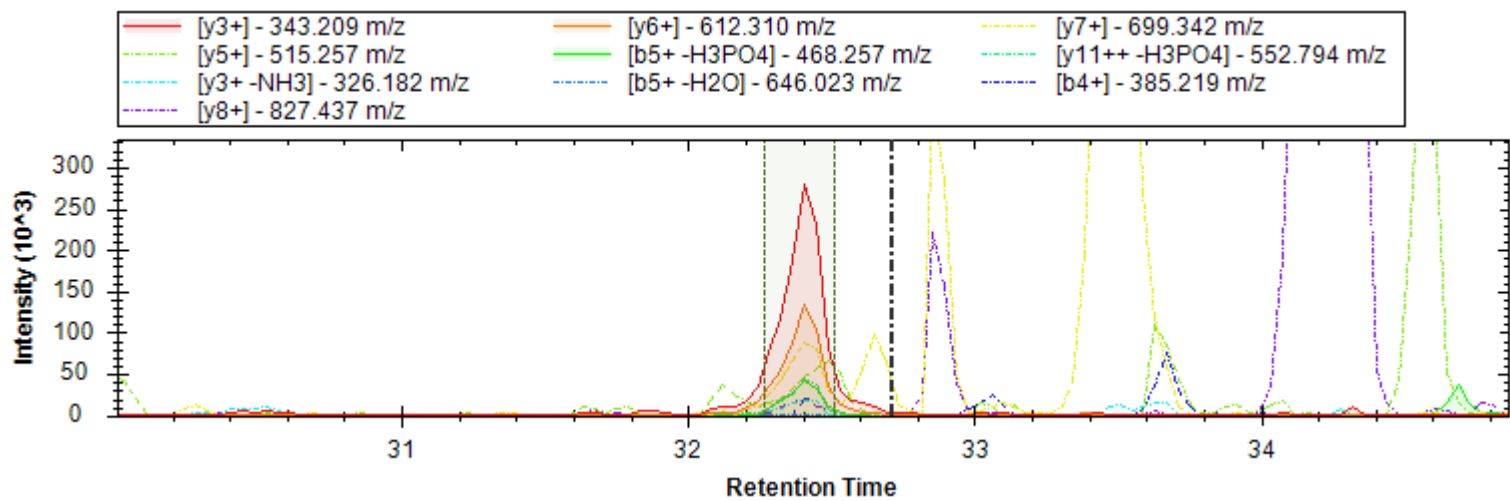

- | | | |
|----------------------------|------------------------------|----------------------------|
| [y3+] - 359.204 m/z | [y5+ -H3PO4] - 565.284 m/z | [y6+ -H3PO4] - 636.321 m/z |
| [y4+ -H3PO4] - 428.225 m/z | [y10++ -H3PO4] - 540.265 m/z | [y7+ -H3PO4] - 764.380 m/z |
| [y10++] - 589.254 m/z | [y7+ -NH3] - 943.130 m/z | [y6+] - 734.298 m/z |
| [y5+] - 663.261 m/z | [y8++] - 481.216 m/z | [y4+] - 526.202 m/z |
| [y8+ -H3PO4] - 863.448 m/z | [y6++] - 367.653 m/z | [y7+ -H2O] - 942.146 m/z |