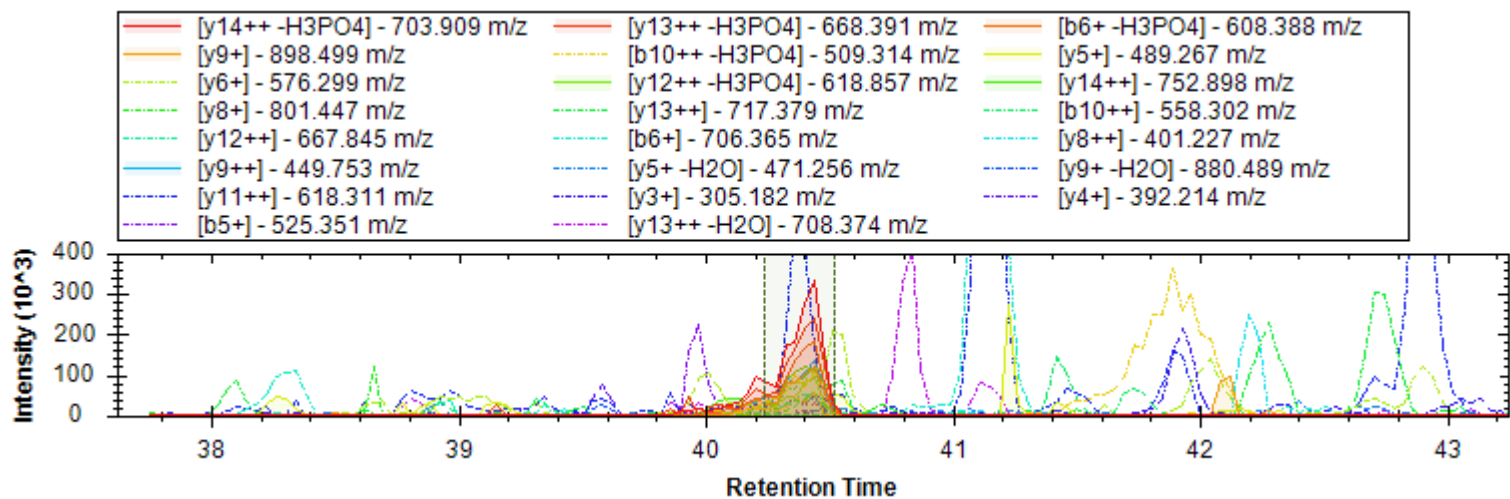

- | | | |
|-------------------------------|----------------------------|----------------------------|
| [b6+] - 658.378 m/z | [y4+] - 482.283 m/z | [y3+] - 345.225 m/z |
| [b7+] - 821.442 m/z | [y8+] - 850.489 m/z | [y6+] - 652.389 m/z |
| [y5+] - 581.352 m/z | [b5+] - 521.320 m/z | [y12+++] - 424.875 m/z |
| [y7+] - 753.437 m/z | [b9+] - 989.532 m/z | [b3+] - 367.245 m/z |
| [b8++] - 459.751 m/z | [y11+ -H2O] - 1255.346 m/z | [b6+ -NH3] - 641.352 m/z |
| [b11+++ -H3PO4] - 573.296 m/z | [y12++] - 636.809 m/z | [y9+ -H3PO4] - 919.511 m/z |
| [y10+ -H3PO4] - 1006.543 m/z | [y4+ -NH3] - 465.257 m/z | |