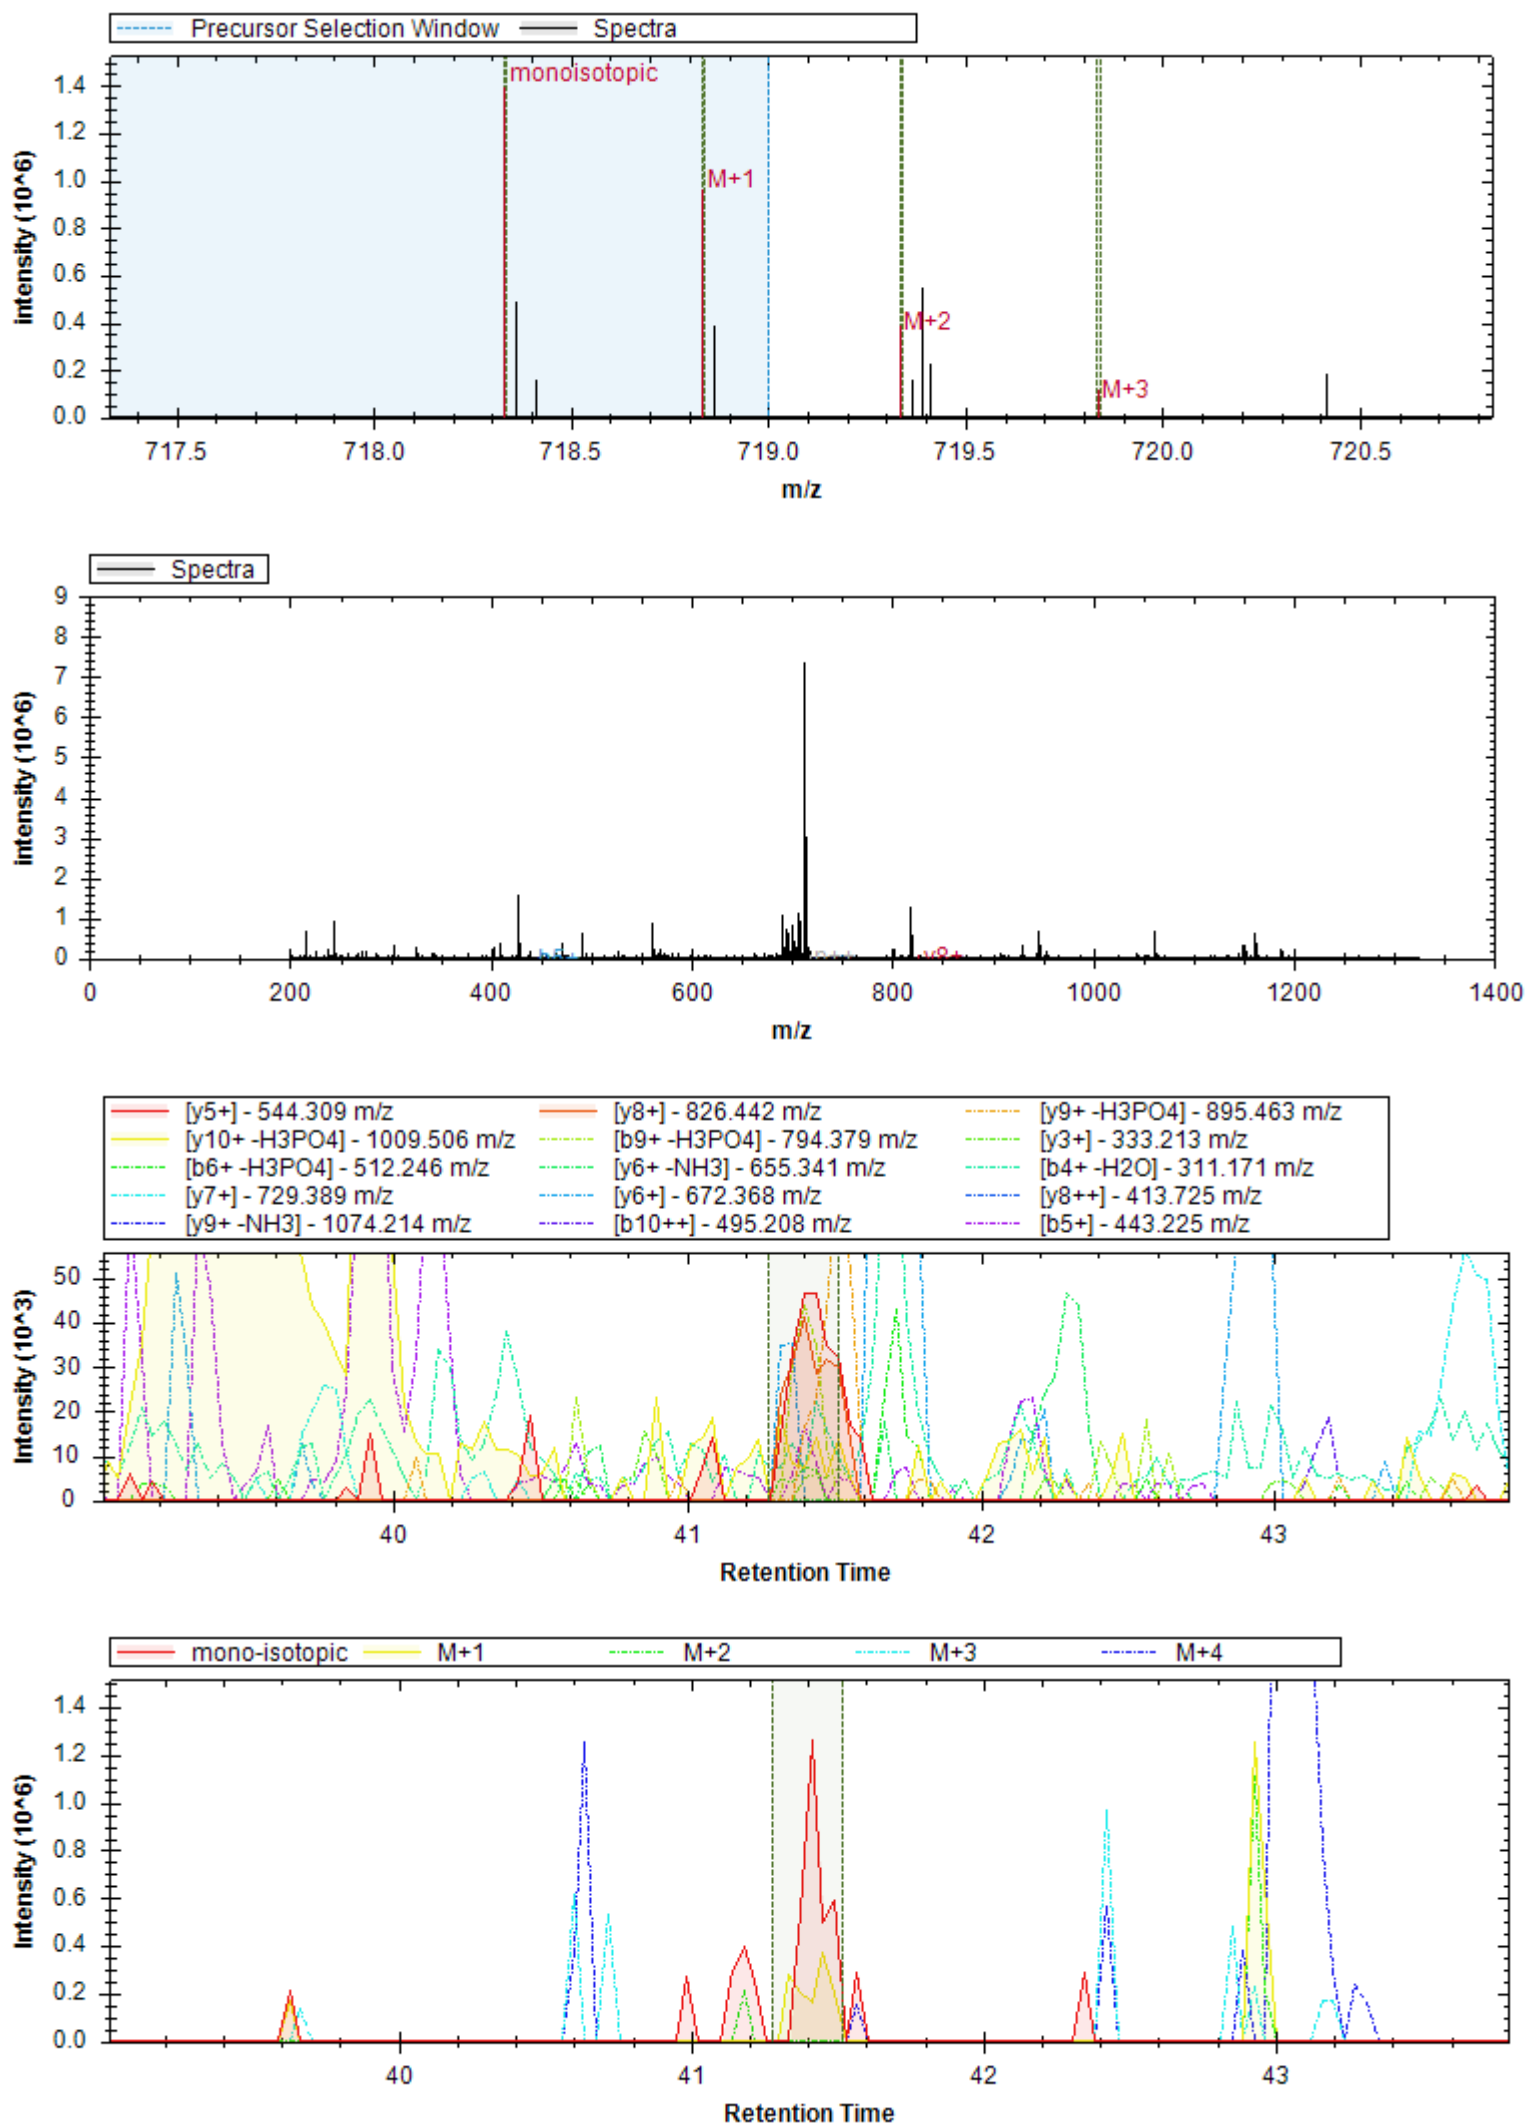

- | | | |
|------------------------------|------------------------------|------------------------------|
| [y9+] - 1081.529 m/z | [y11++] - 633.311 m/z | [y4+] - 500.356 m/z |
| [y11+] - 1265.614 m/z | [y12++ -H3PO4] - 619.841 m/z | [y11+ -H3PO4] - 1167.637 m/z |
| [b4+ -H2O] - 355.125 m/z | [y9+ -H3PO4] - 983.552 m/z | [b3+] - 316.114 m/z |
| [y15++ -H3PO4] - 741.383 m/z | [y10+ -H3PO4] - 1070.584 m/z | [y12++] - 668.829 m/z |
| [y7+] - 897.444 m/z | [y11++ -H2O] - 624.305 m/z | [y15++] - 790.372 m/z |
| [y14++ -H3PO4] - 683.870 m/z | [b6+] - 515.210 m/z | |