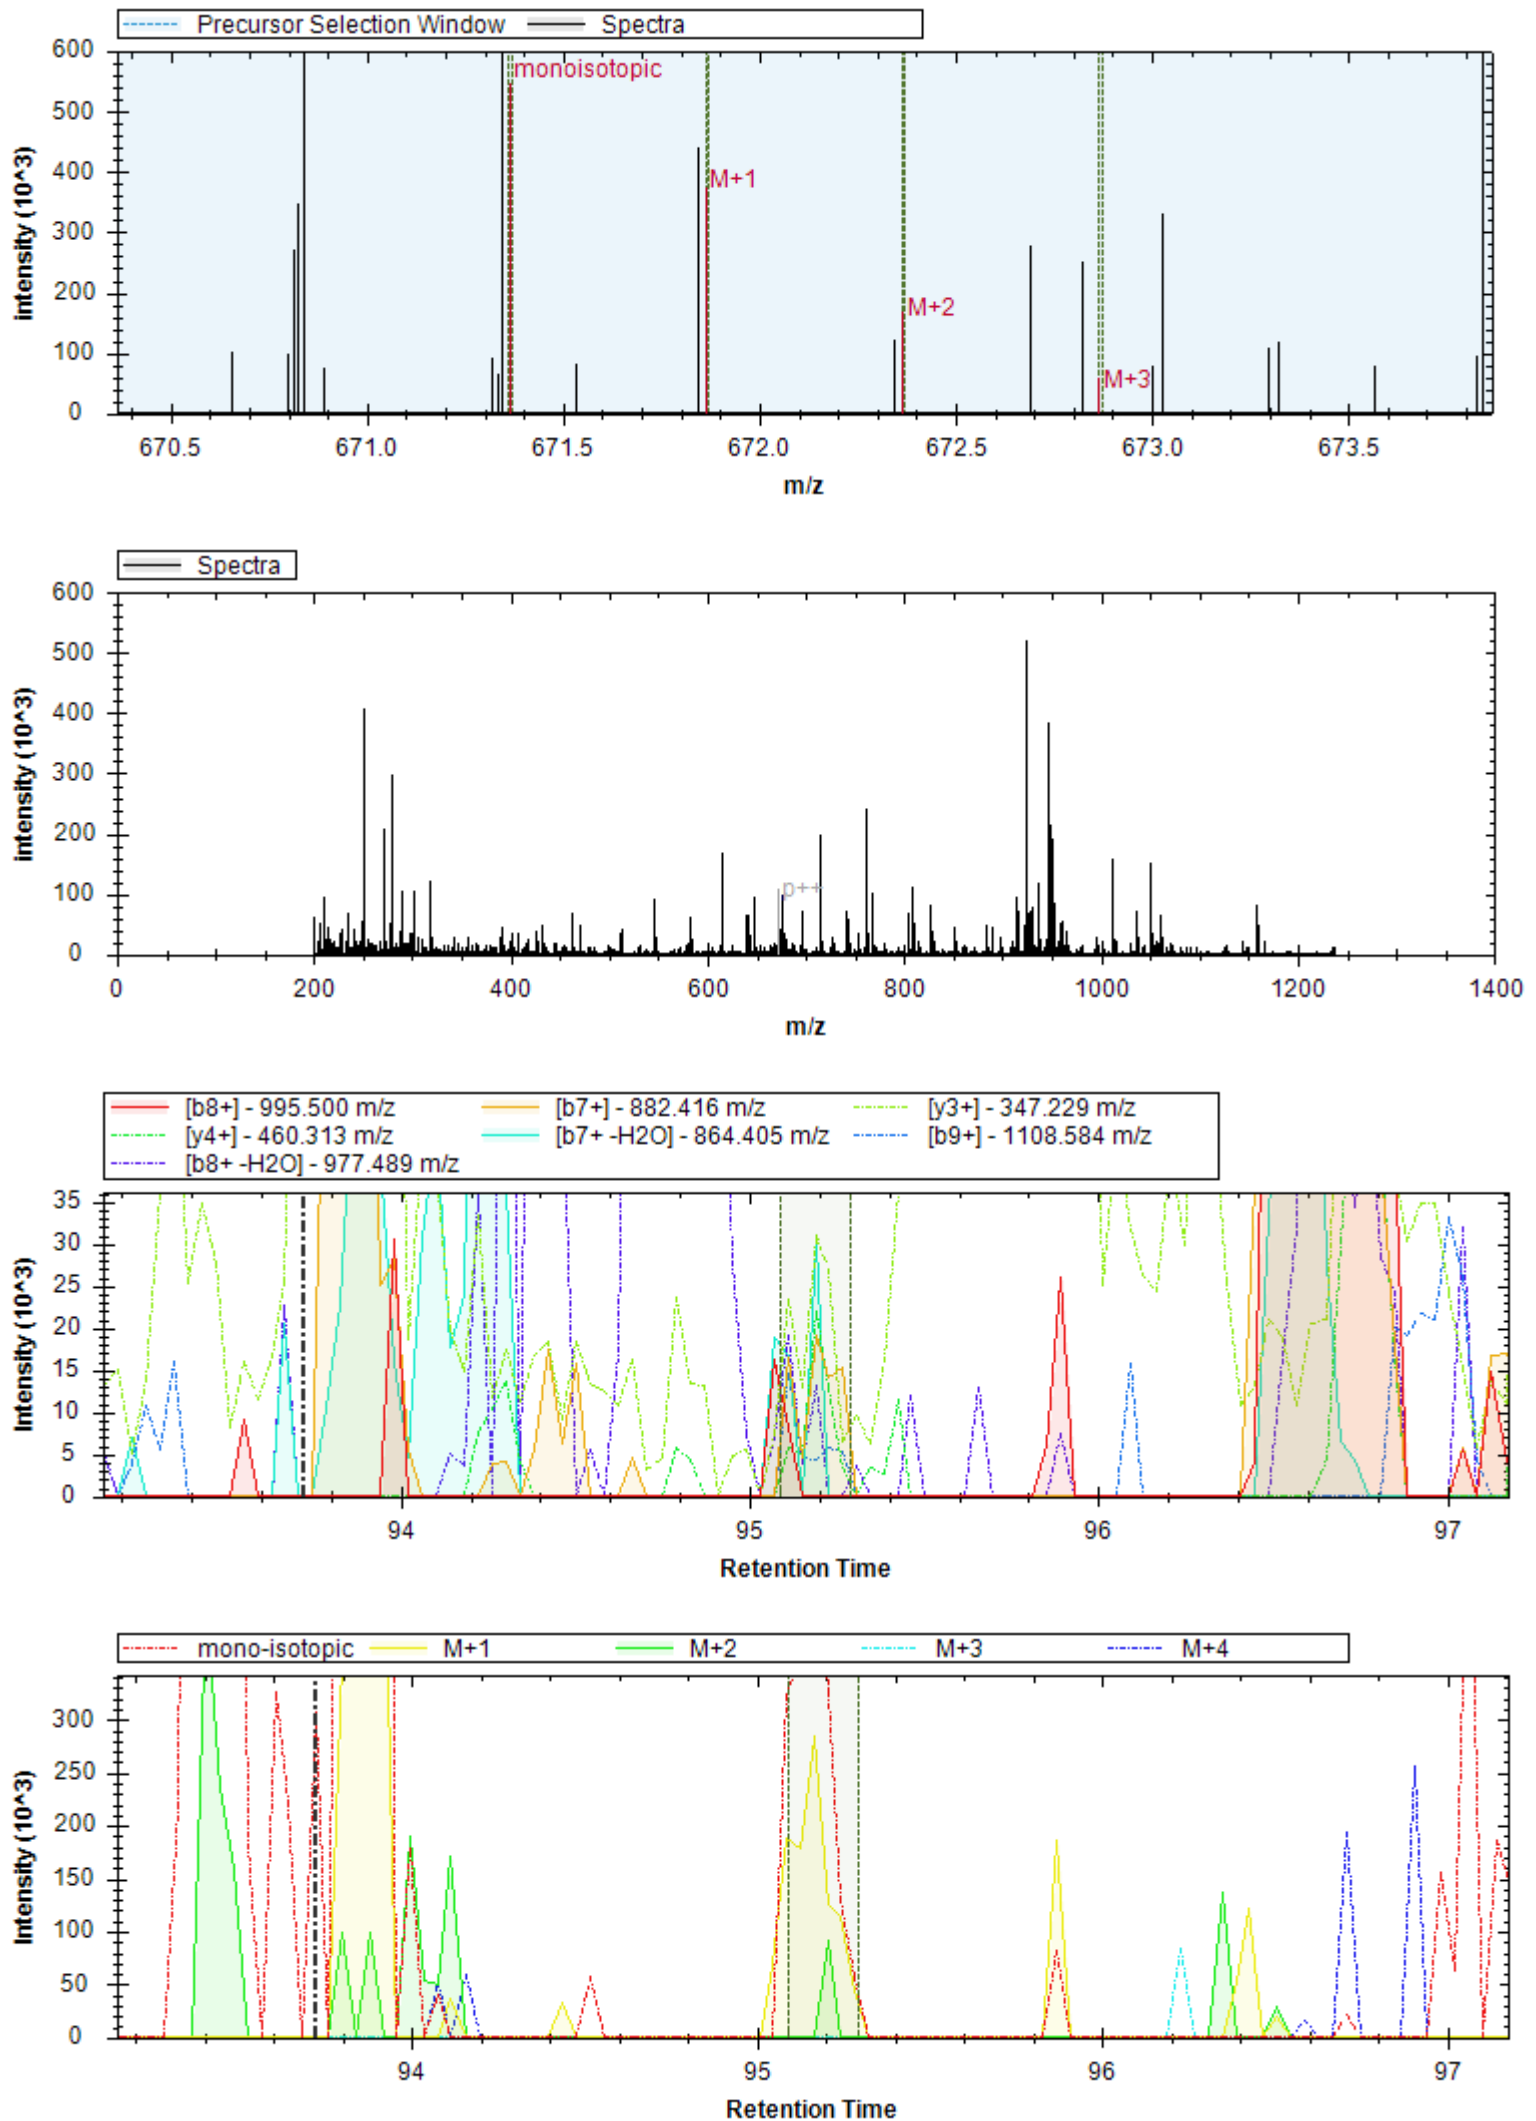

- | | | |
|------------------------------|------------------------------|----------------------------|
| [y3+] - 331.198 m/z | [y6+] - 656.265 m/z | [y17++] - 854.899 m/z |
| [y15++] - 768.856 m/z | [y16++] - 819.380 m/z | [y7+] - 755.334 m/z |
| [y17++ -H3PO4] - 805.910 m/z | [y5+ -H2O] - 665.017 m/z | [b12+] - 1140.528 m/z |
| [y16++ -H3PO4] - 770.392 m/z | [b8+] - 812.390 m/z | [y6+ -H3PO4] - 558.288 m/z |
| [b4+ -H2O] - 341.146 m/z | [y5+] - 585.228 m/z | [y5+ -H3PO4] - 487.251 m/z |
| [y4+ -H3PO4] - 400.219 m/z | [y15++ -H3PO4] - 719.868 m/z | [y6+ -H2O] - 736.055 m/z |
| [y8+] - 826.371 m/z | [b4+] - 359.156 m/z | [y3+ -H2O] - 313.187 m/z |
| [b10+] - 998.454 m/z | | |