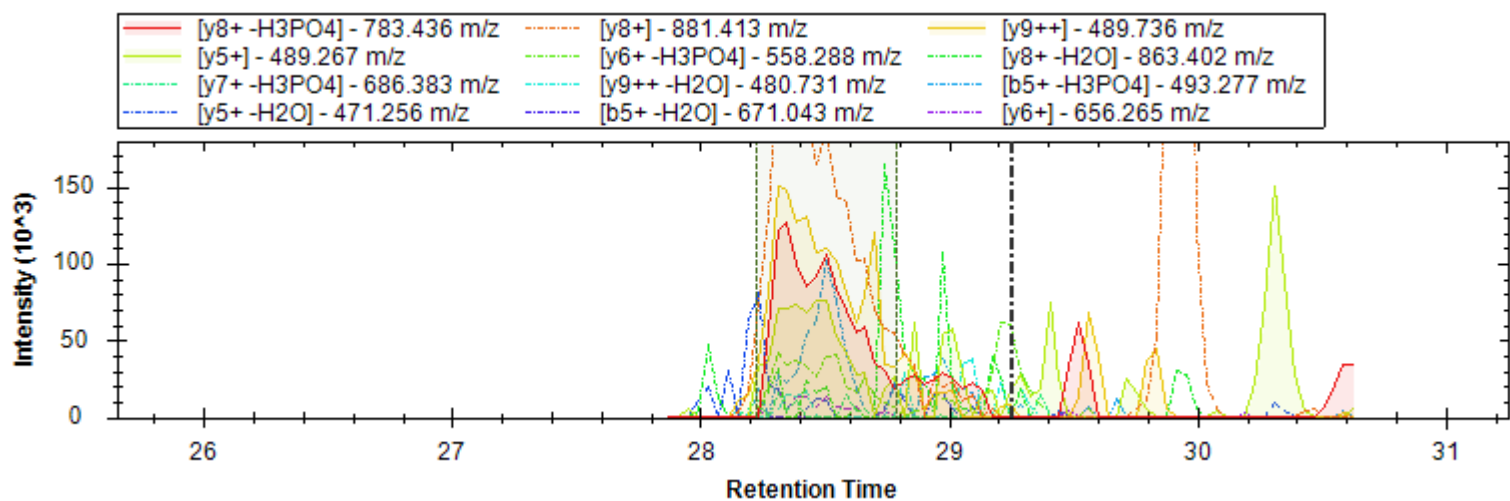

- | | | |
|-------------------------------|----------------------------|----------------------------|
| [b6+] - 658.378 m/z | [y4+] - 482.283 m/z | [y3+] - 345.225 m/z |
| [b7+] - 821.442 m/z | [y8+] - 850.489 m/z | [y6+] - 652.389 m/z |
| [y5+] - 581.352 m/z | [b5+] - 521.320 m/z | [y12+++] - 424.875 m/z |
| [y7+] - 753.437 m/z | [b9+] - 989.532 m/z | [b3+] - 367.245 m/z |
| [b8+++] - 459.751 m/z | [y11+ -H2O] - 1255.346 m/z | [b6+ -NH3] - 641.352 m/z |
| [b11+++ -H3PO4] - 573.296 m/z | [y12+++] - 636.809 m/z | [y9+ -H3PO4] - 919.511 m/z |
| [y10+ -H3PO4] - 1006.543 m/z | [y4+ -NH3] - 465.257 m/z | |