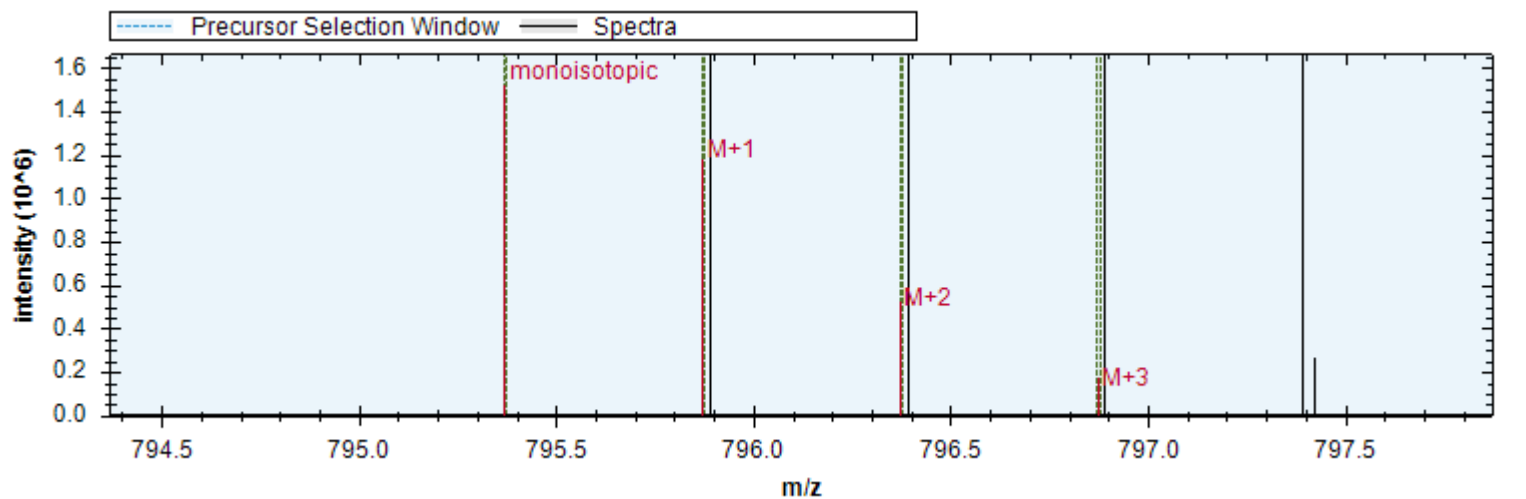

- | | | |
|------------------------------|-------------------------------|------------------------------|
| [y17++ -H3PO4] - 888.455 m/z | [y17++] - 937.444 m/z | [b4+ -H2O] - 384.151 m/z |
| [y15++ -H3PO4] - 796.413 m/z | [b3+ -H2O] - 313.114 m/z | [y7+] - 829.441 m/z |
| [y18++ -H3PO4] - 923.974 m/z | [y17++ -H2O] - 928.439 m/z | [y15++] - 845.401 m/z |
| [y18++] - 972.962 m/z | [y20++ -H3PO4] - 1003.008 m/z | [y16++ -H3PO4] - 839.929 m/z |
| [b4+] - 402.162 m/z | [b5+ -H2O] - 455.189 m/z | [b5+] - 473.199 m/z |
| [b3+] - 331.125 m/z | [y4+] - 533.257 m/z | |