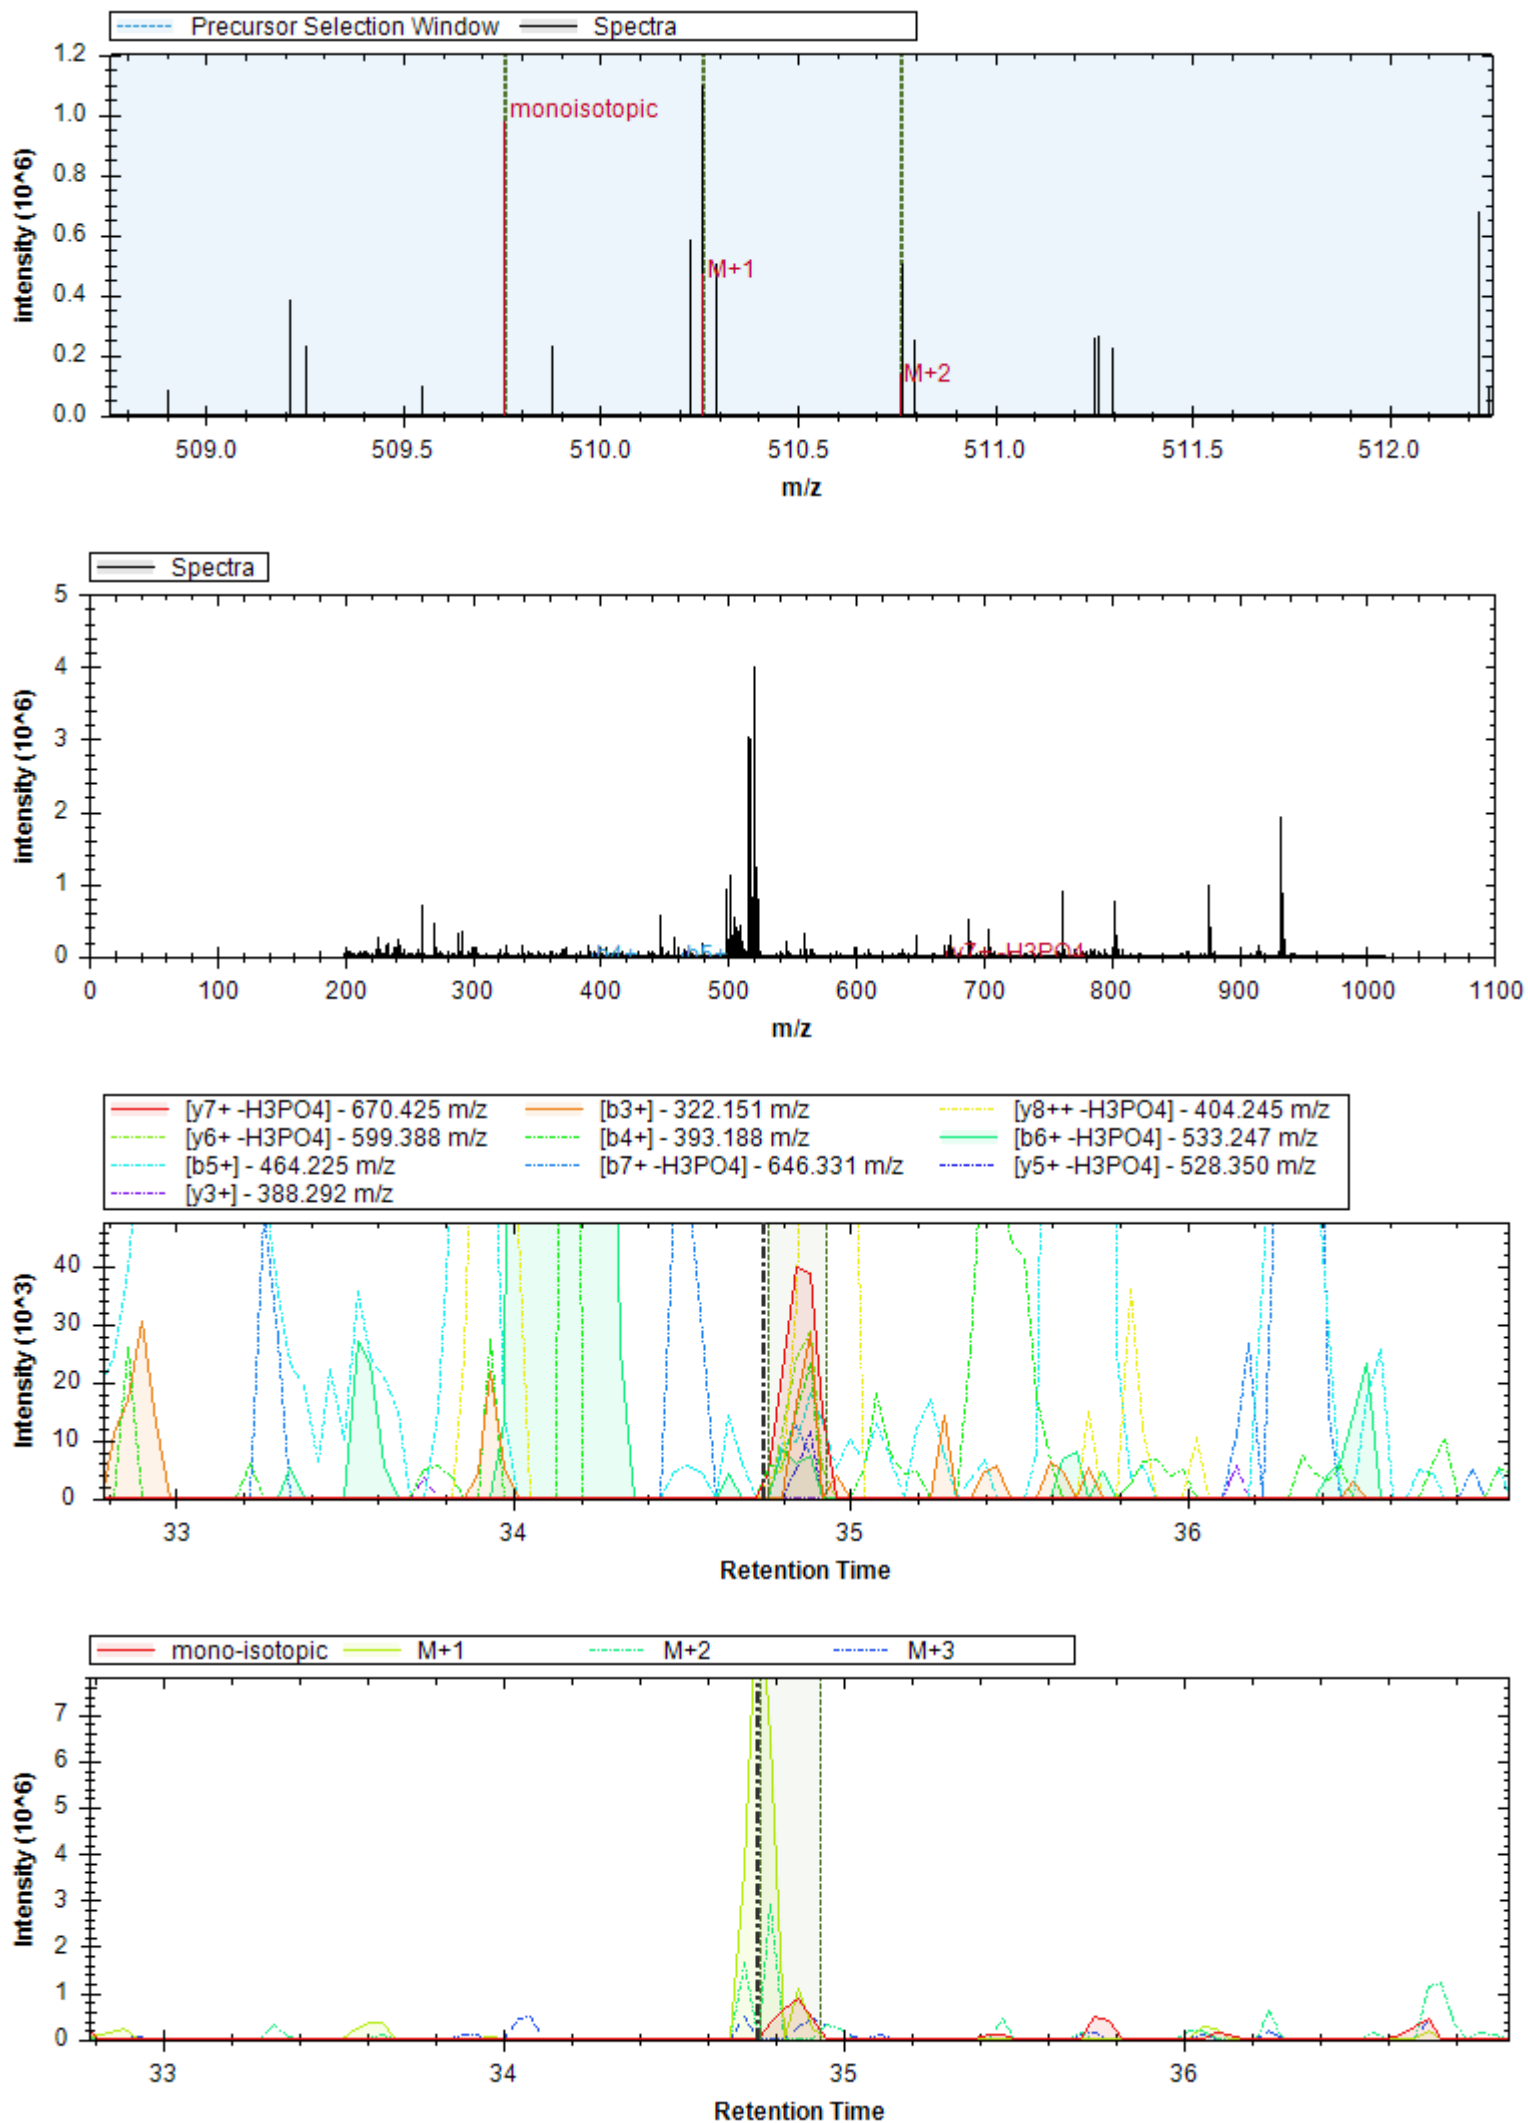

- | | | |
|--------------------------|----------------------------|----------------------------|
| [y4+] - 470.272 m/z | [y6+] - 668.373 m/z | [b5+ -H2O] - 786.829 m/z |
| [y6+ -H2O] - 650.362 m/z | [b6+ -H2O] - 704.313 m/z | [b3+] - 425.154 m/z |
| [y3+] - 373.219 m/z | [b3+ -H3PO4] - 327.178 m/z | [b6+ -H3PO4] - 624.346 m/z |
| [y5+] - 571.320 m/z | [b6+] - 722.323 m/z | [y4+ -NH3] - 453.246 m/z |
| [b5+] - 609.239 m/z | | |