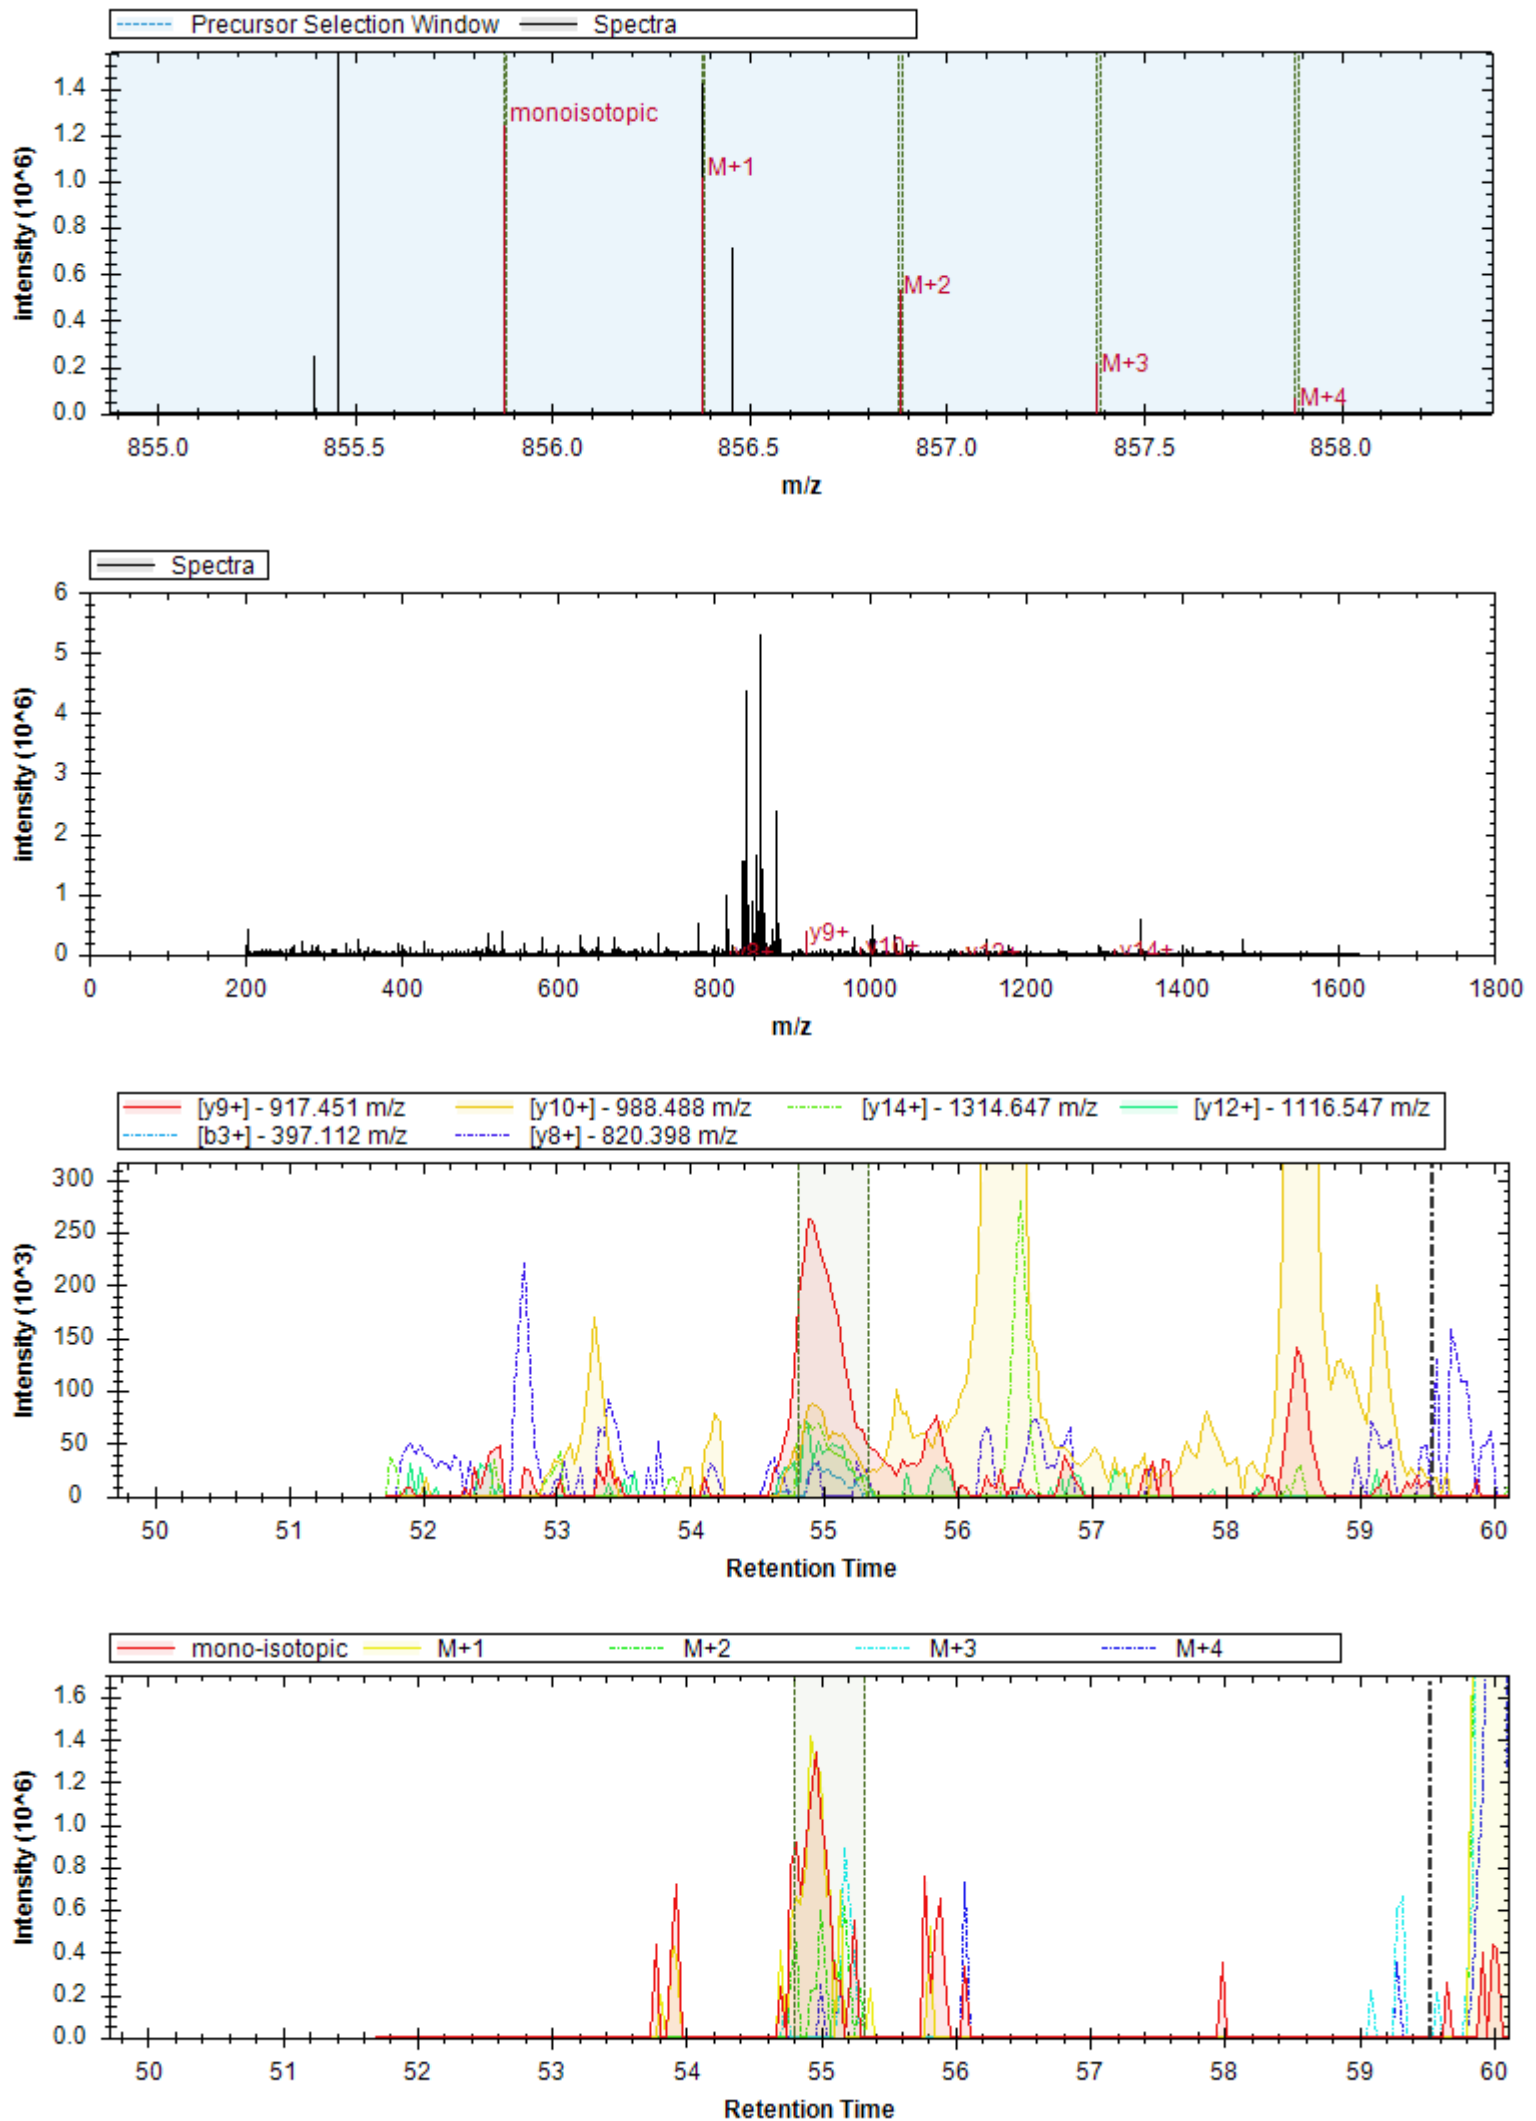

[y_9+ - H_3PO_4] - 979.525 m/z	[y_9+] - 1077.502 m/z	[b_5+] - 531.277 m/z
[y_3+] - 341.218 m/z	[b_5+ - H_2O] - 513.267 m/z	[y_7+ - H_3PO_4] - 767.445 m/z
[y_6+ - H_3PO_4] - 620.377 m/z	[b_3+] - 345.177 m/z	[y_7+] - 865.422 m/z
[y_{12+} - H_3PO_4] - 1294.668 m/z	[y_{11+} - H_3PO_4] - 1165.625 m/z	[y_6+] - 718.354 m/z
[b_3+ - H_2O] - 327.166 m/z	[b_4+] - 432.209 m/z	[y_4+ - H_3PO_4] - 410.240 m/z
[y_8+ - H_2O] - 1060.238 m/z	[b_{11+} - H_3PO_4] - 1169.584 m/z	