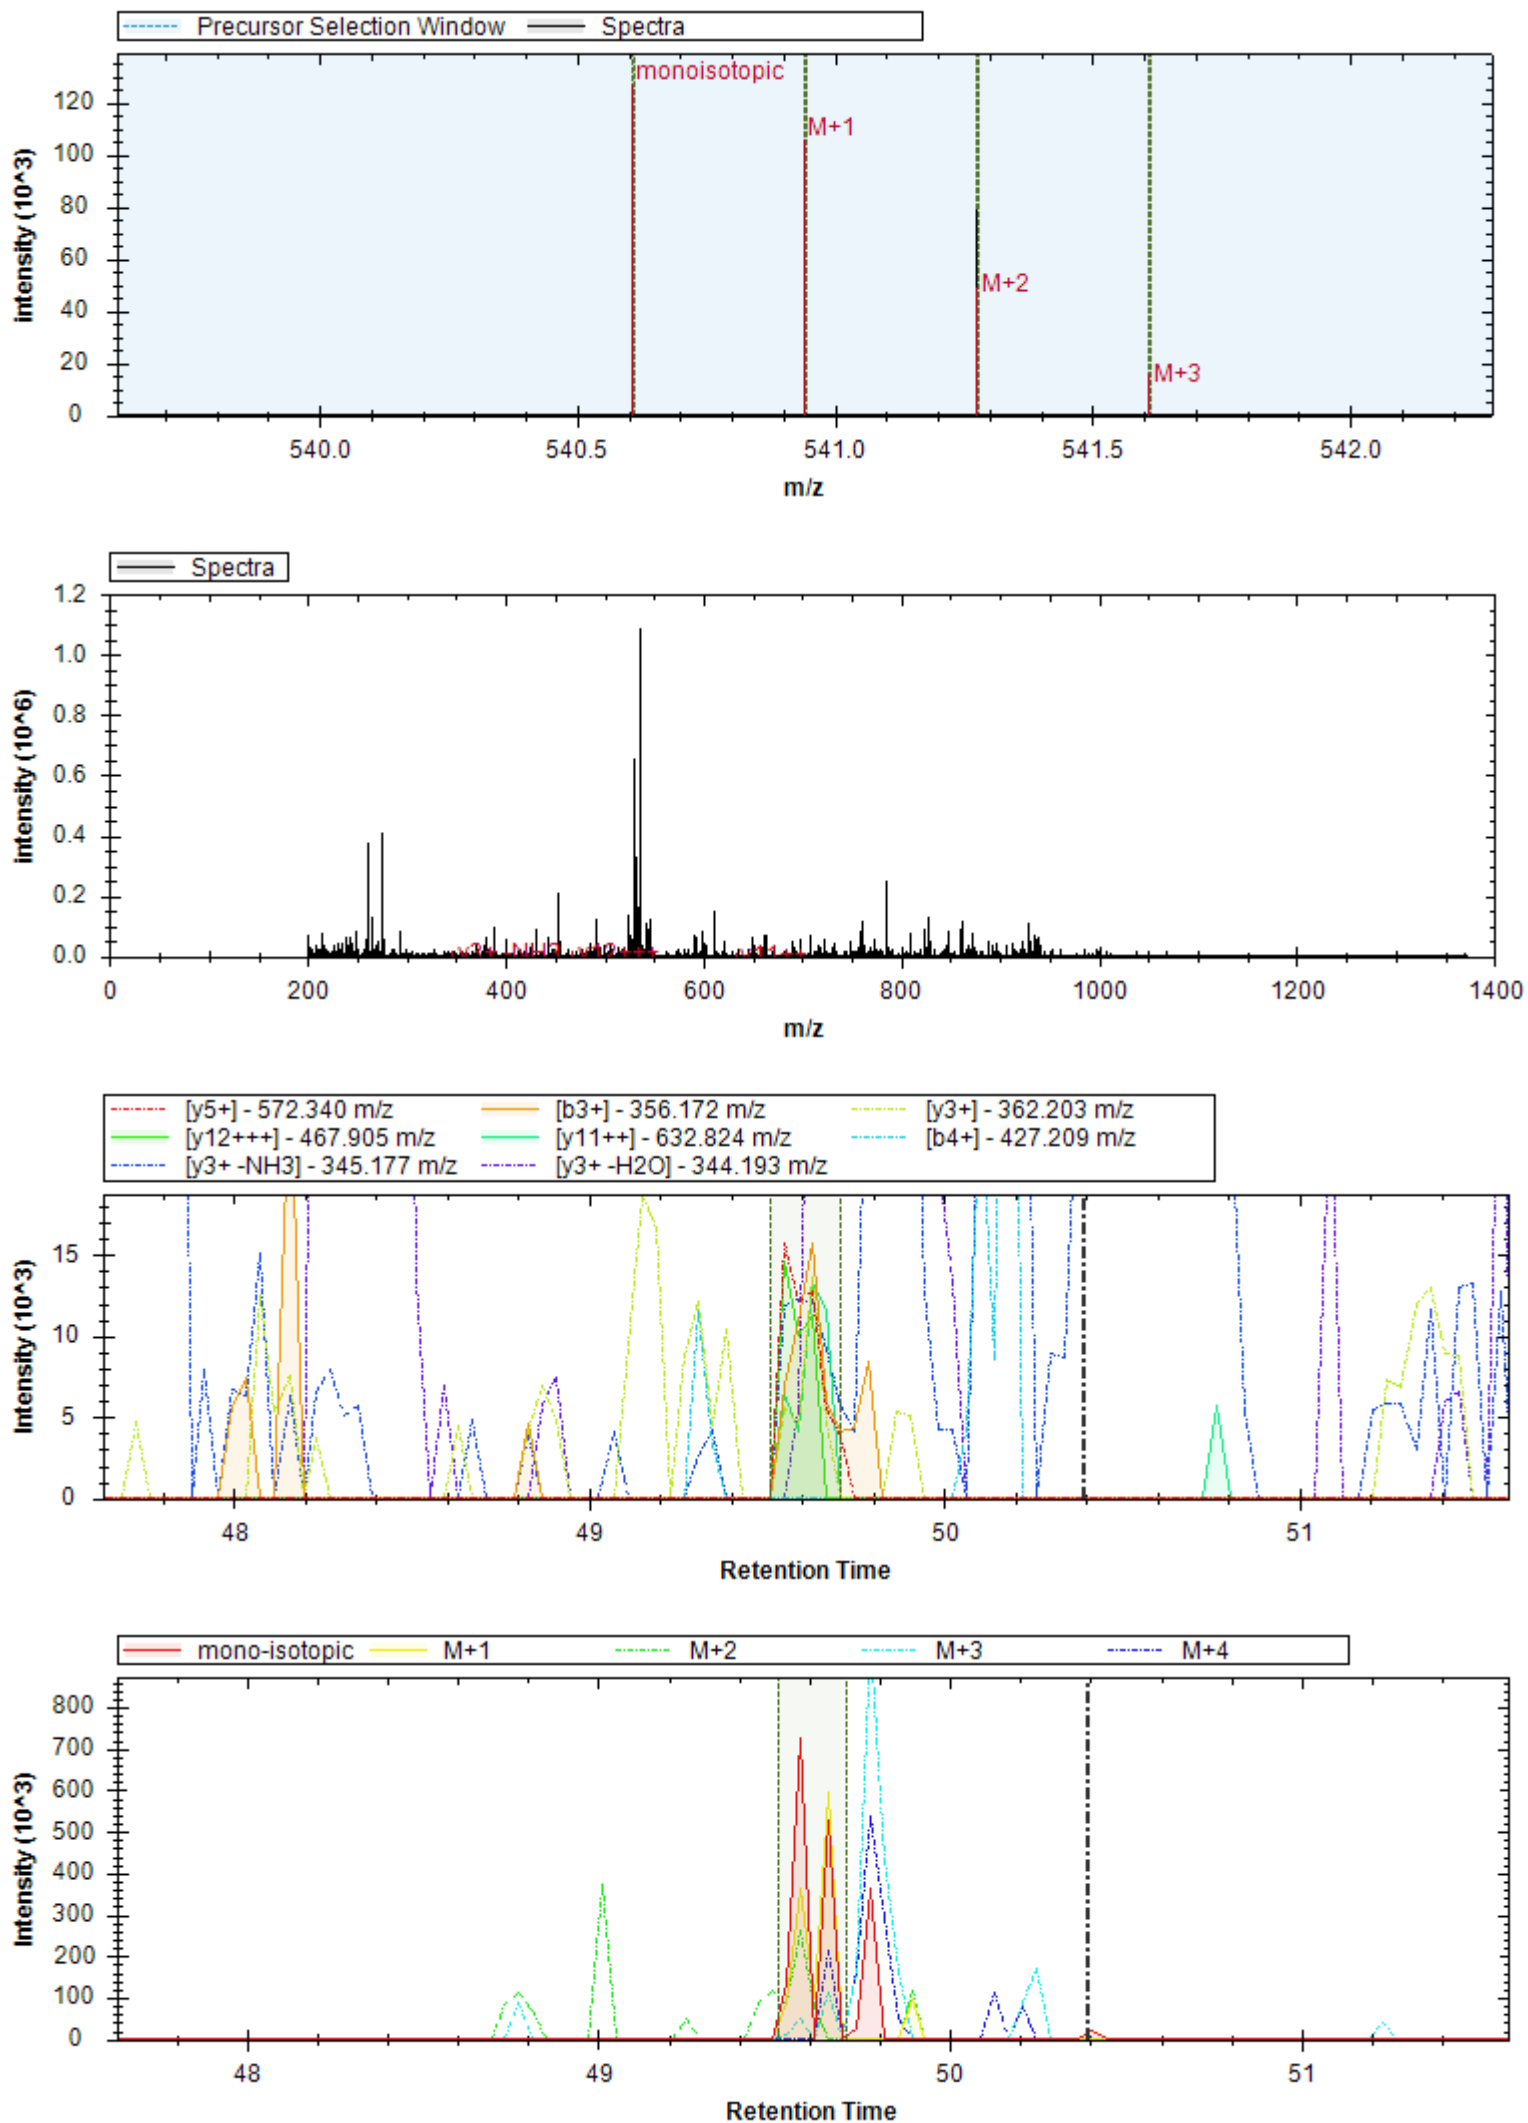

- | | | |
|----------------------------|------------------------------|----------------------------|
| [y3+] - 359.204 m/z | [y5+ -H3PO4] - 565.284 m/z | [y6+ -H3PO4] - 636.321 m/z |
| [y4+ -H3PO4] - 428.225 m/z | [y10++ -H3PO4] - 540.265 m/z | [y7+ -H3PO4] - 764.380 m/z |
| [y10++] - 589.254 m/z | [y7+ -NH3] - 943.130 m/z | [y6+] - 734.298 m/z |
| [y5+] - 663.261 m/z | [y8++] - 481.216 m/z | [y4+] - 526.202 m/z |
| [y8+ -H3PO4] - 863.448 m/z | [y6++] - 367.653 m/z | [y7+ -H2O] - 942.146 m/z |