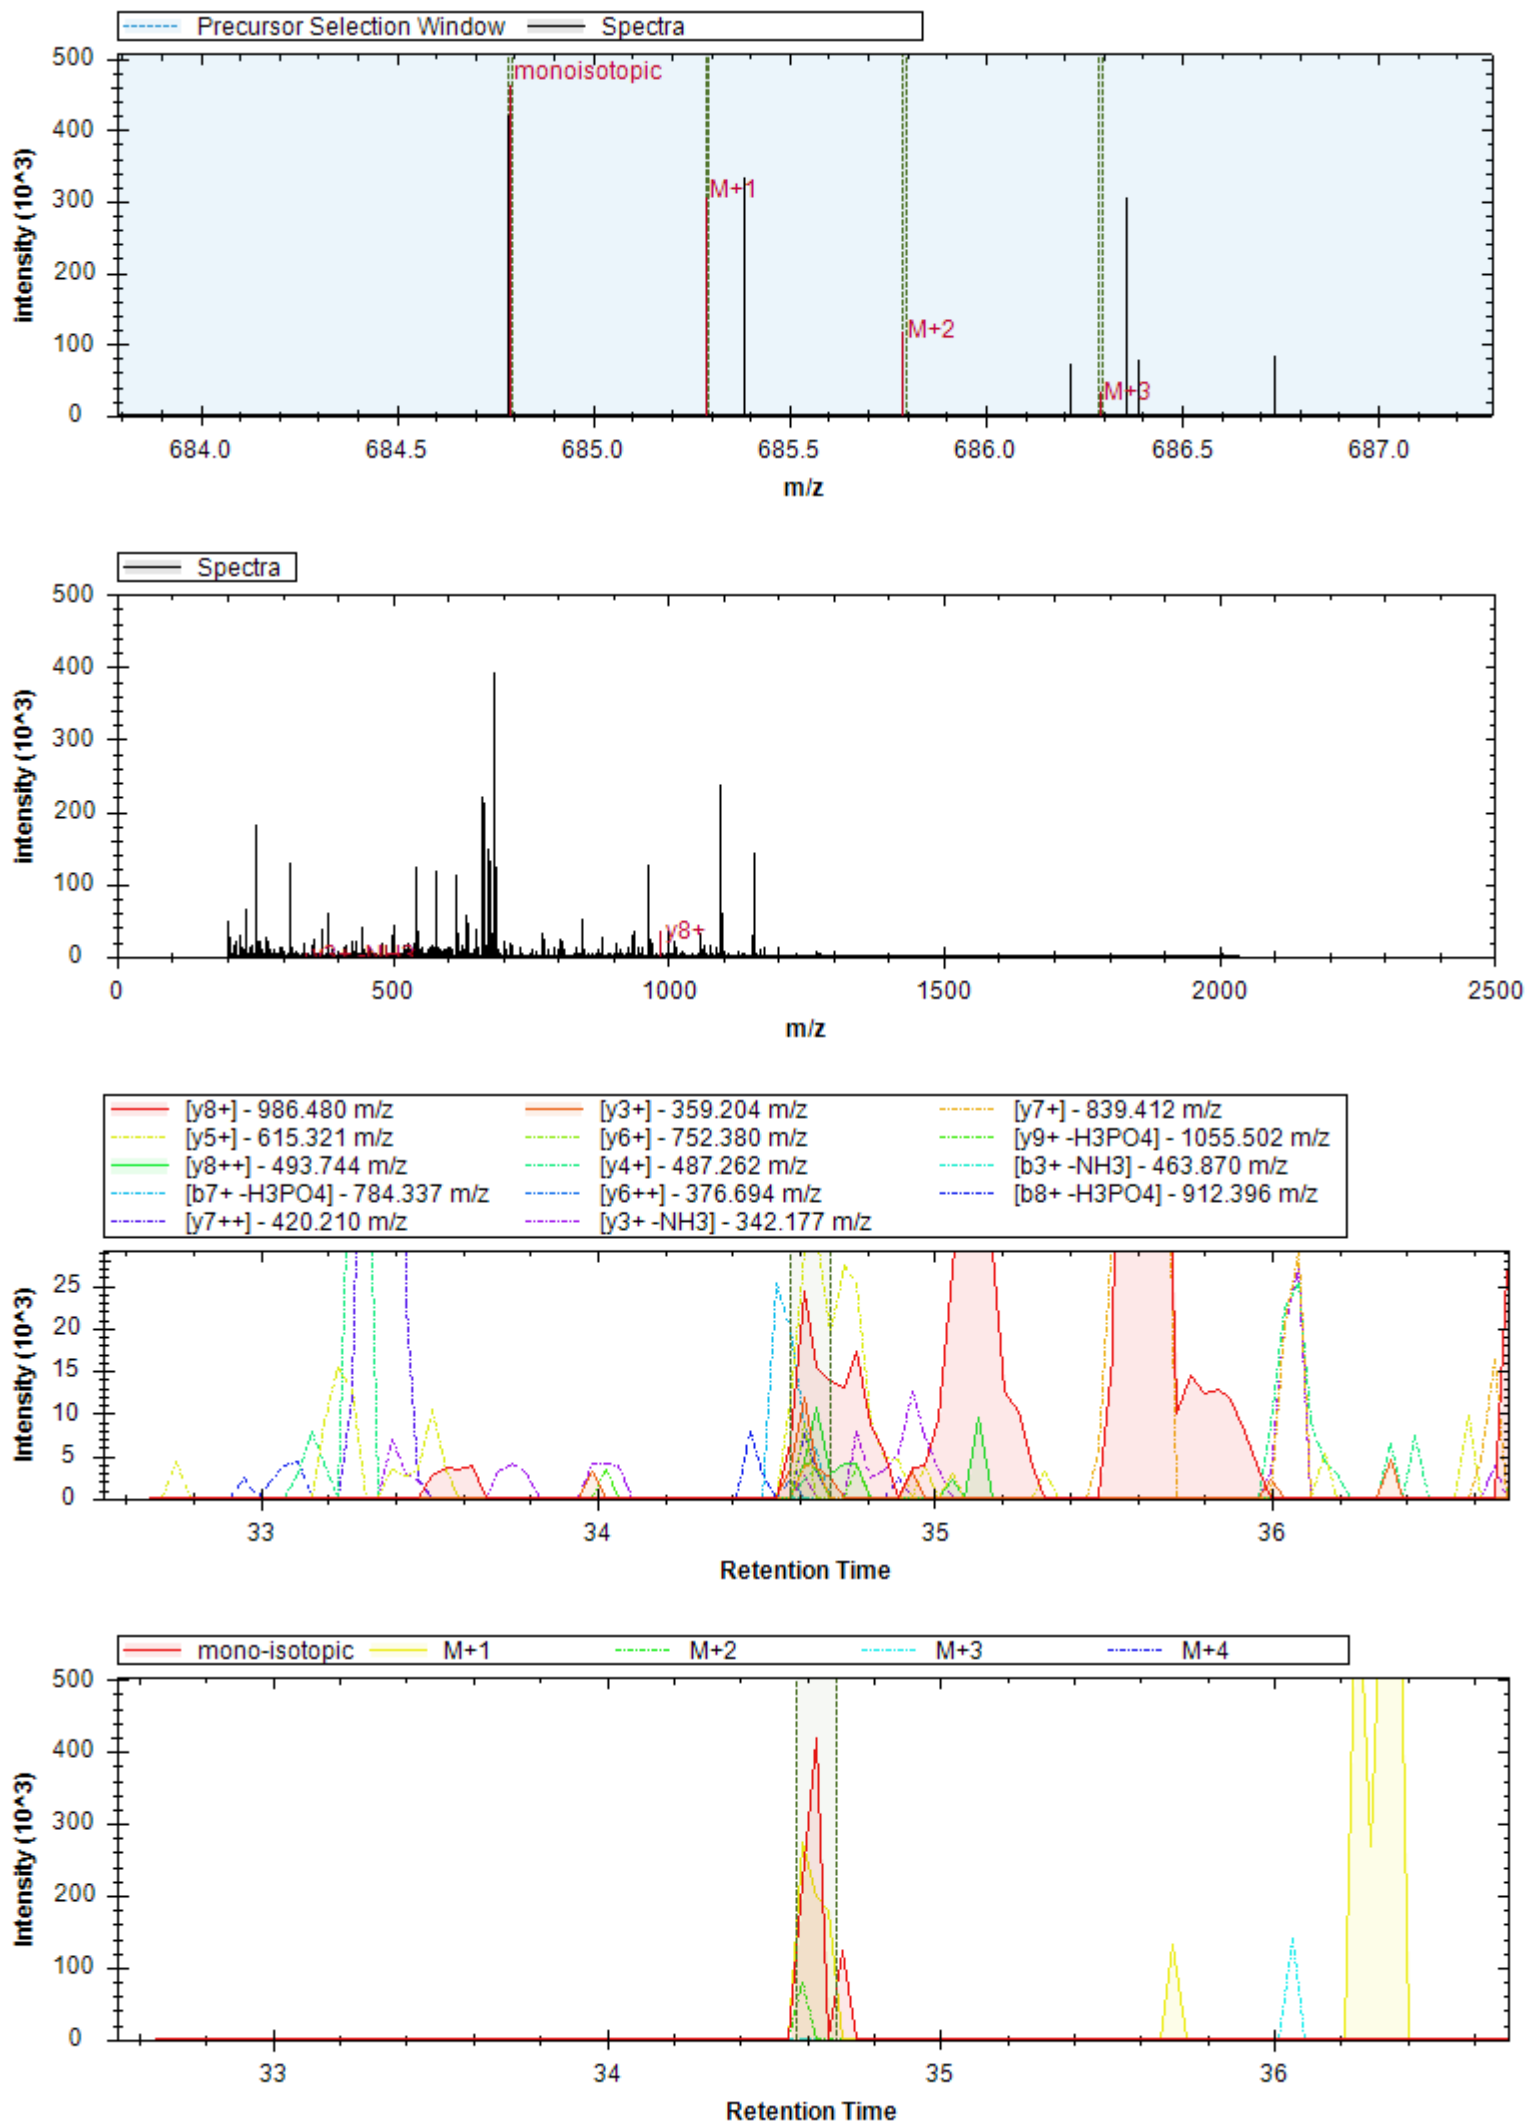

- | | | |
|------------------------------|------------------------------|------------------------------|
| [y9+] - 1081.529 m/z | [y11++] - 633.311 m/z | [y4+] - 500.356 m/z |
| [y11+] - 1265.614 m/z | [y12++ -H3PO4] - 619.841 m/z | [y11+ -H3PO4] - 1167.637 m/z |
| [b4+ -H2O] - 355.125 m/z | [y9+ -H3PO4] - 983.552 m/z | [b3+] - 316.114 m/z |
| [y15++ -H3PO4] - 741.383 m/z | [y10+ -H3PO4] - 1070.584 m/z | [y12++] - 668.829 m/z |
| [y7+] - 897.444 m/z | [y11++ -H2O] - 624.305 m/z | [y15++] - 790.372 m/z |
| [y14++ -H3PO4] - 683.870 m/z | [b6+] - 515.210 m/z | |