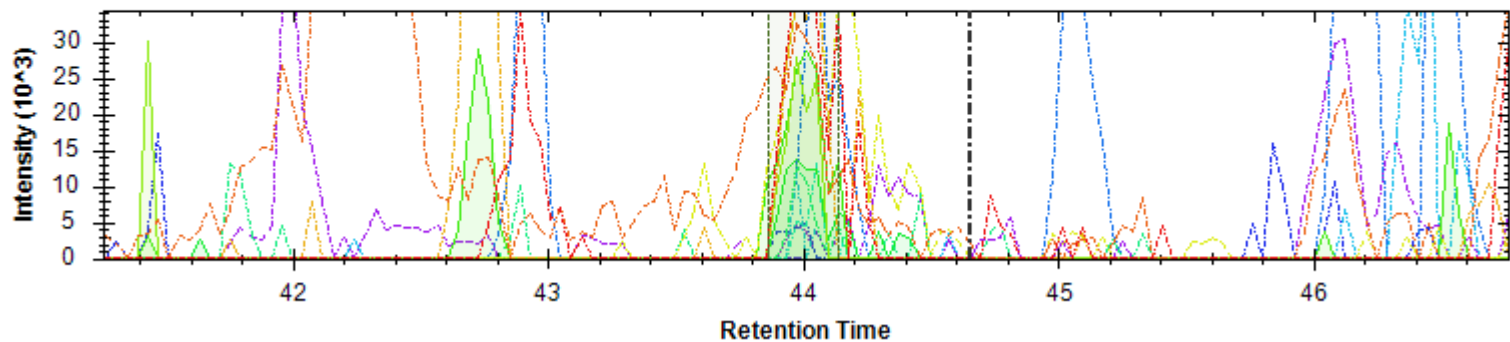

[y7+ -H3PO4] - 774.415 m/z	[y3+] - 372.224 m/z	[y6+ -H3PO4] - 611.351 m/z
[b3+] - 340.162 m/z	[b7+ -H3PO4] - 742.352 m/z	[y8++] - 505.229 m/z
[b3+ -H2O] - 322.151 m/z	[y8+ -H3PO4] - 911.473 m/z	[y9++ -H3PO4] - 506.764 m/z
[b6+ -H3PO4] - 629.268 m/z	[b9+ -H3PO4] - 967.463 m/z	[b4+] - 503.225 m/z
[y4+] - 485.308 m/z	[y3+ -NH3] - 355.198 m/z