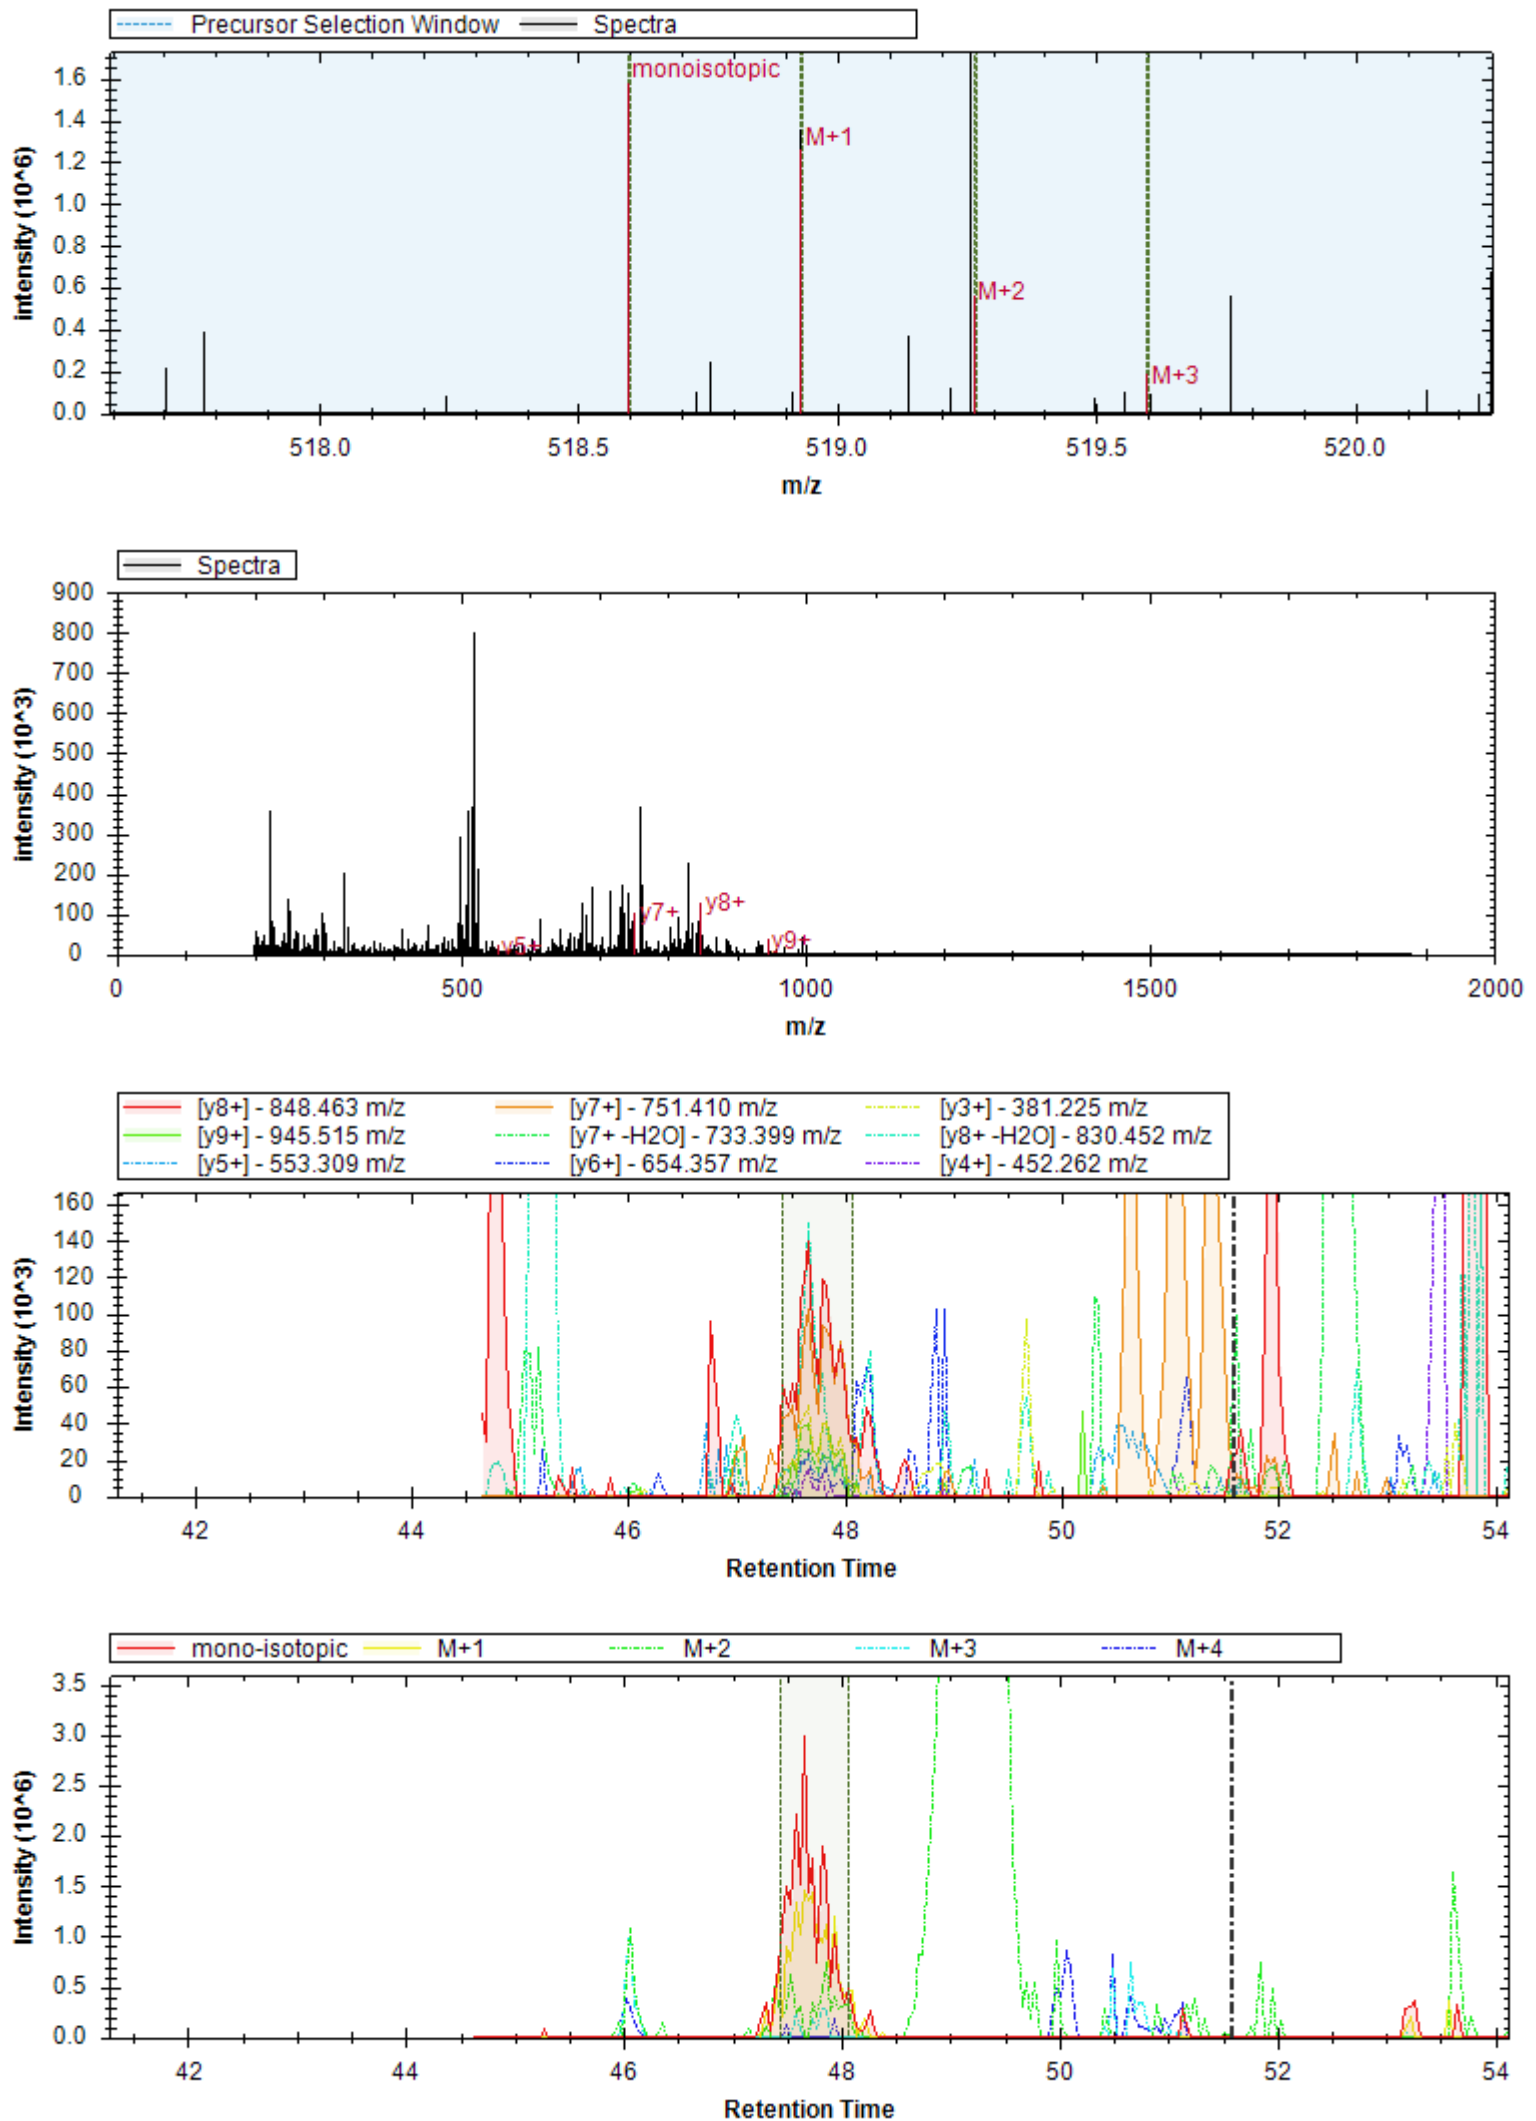

- | | | |
|----------------------------|------------------------------|----------------------------|
| [y3+] - 359.204 m/z | [y5+ -H3PO4] - 565.284 m/z | [y6+ -H3PO4] - 636.321 m/z |
| [y4+ -H3PO4] - 428.225 m/z | [y10++ -H3PO4] - 540.265 m/z | [y7+ -H3PO4] - 764.380 m/z |
| [y10++] - 589.254 m/z | [y7+ -NH3] - 943.130 m/z | [y6+] - 734.298 m/z |
| [y5+] - 663.261 m/z | [y8++] - 481.216 m/z | [y4+] - 526.202 m/z |
| [y8+ -H3PO4] - 863.448 m/z | [y6++] - 367.653 m/z | [y7+ -H2O] - 942.146 m/z |