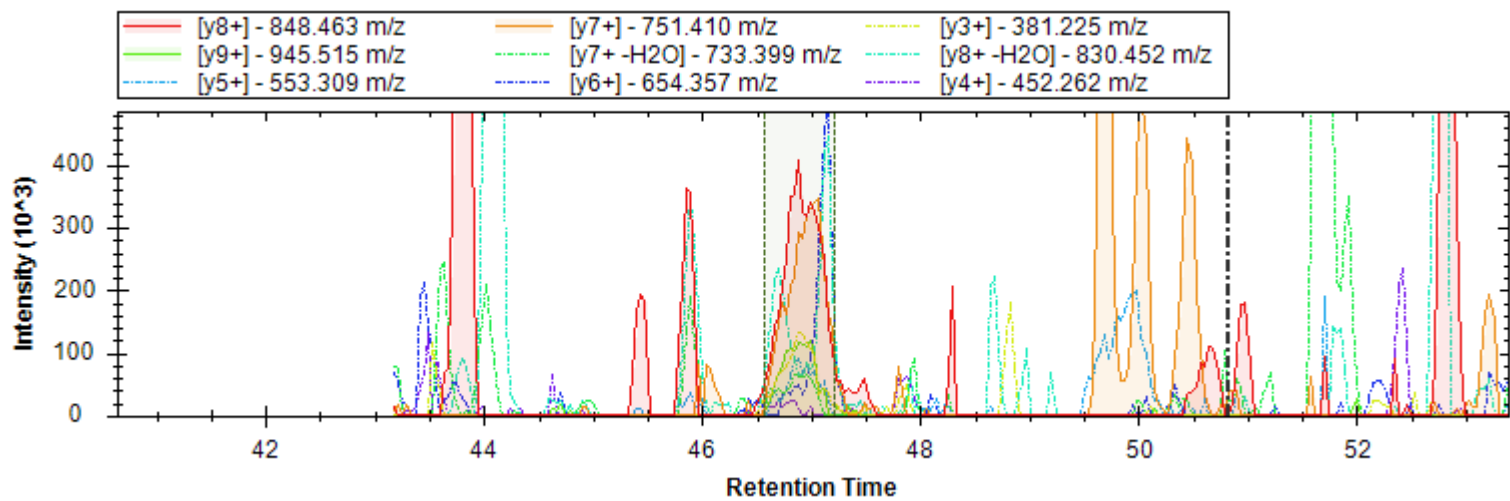

- | | | |
|-------------------------------|----------------------------|----------------------------|
| [b6+] - 658.378 m/z | [y4+] - 482.283 m/z | [y3+] - 345.225 m/z |
| [b7+] - 821.442 m/z | [y8+] - 850.489 m/z | [y6+] - 652.389 m/z |
| [y5+] - 581.352 m/z | [b5+] - 521.320 m/z | [y12+++] - 424.875 m/z |
| [y7+] - 753.437 m/z | [b9+] - 989.532 m/z | [b3+] - 367.245 m/z |
| [b8+++] - 459.751 m/z | [y11+ -H2O] - 1255.346 m/z | [b6+ -NH3] - 641.352 m/z |
| [b11+++ -H3PO4] - 573.296 m/z | [y12+++] - 636.809 m/z | [y9+ -H3PO4] - 919.511 m/z |
| [y10+ -H3PO4] - 1006.543 m/z | [y4+ -NH3] - 465.257 m/z | |