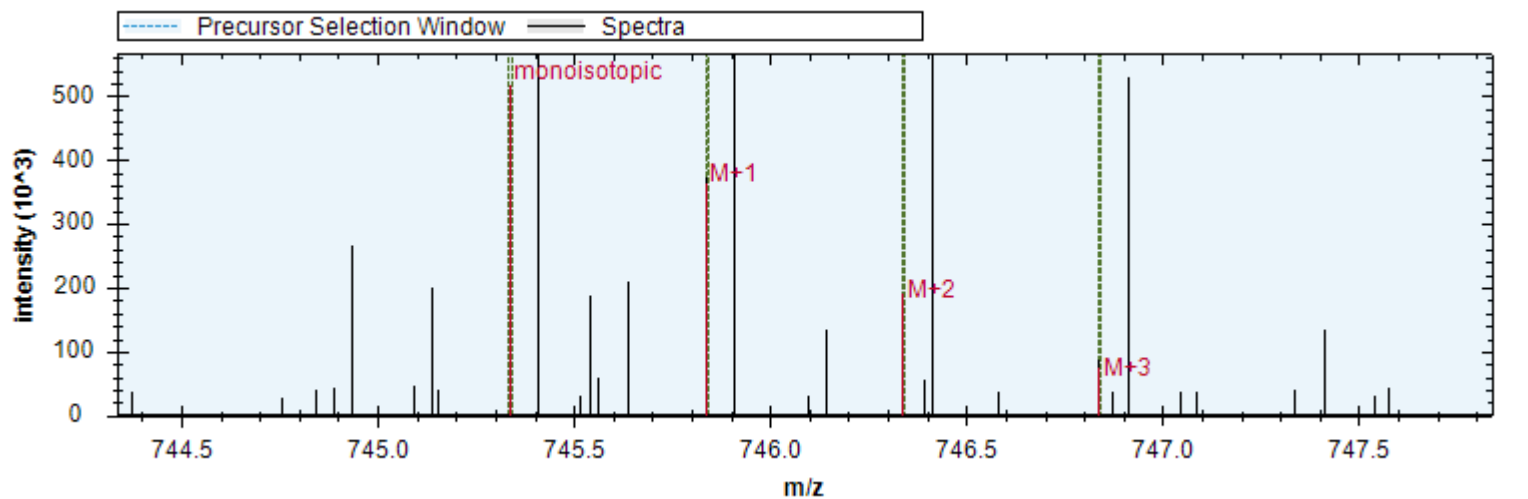

- | | | |
|--------------------------|----------------------------|--------------------------|
| [y7+] - 869.422 m/z | [y11+] - 1316.565 m/z | [y6+] - 754.395 m/z |
| [y3+] - 440.237 m/z | [y13++] - 756.847 m/z | [b4+ -NH3] - 428.141 m/z |
| [y7+ -NH3] - 852.396 m/z | [y10+] - 1201.538 m/z | [y8+] - 1000.463 m/z |
| [b4+] - 445.168 m/z | [y13++ -NH3] - 748.333 m/z | [b3+] - 330.141 m/z |
| [y5+] - 667.363 m/z | [y12+] - 1415.633 m/z | |