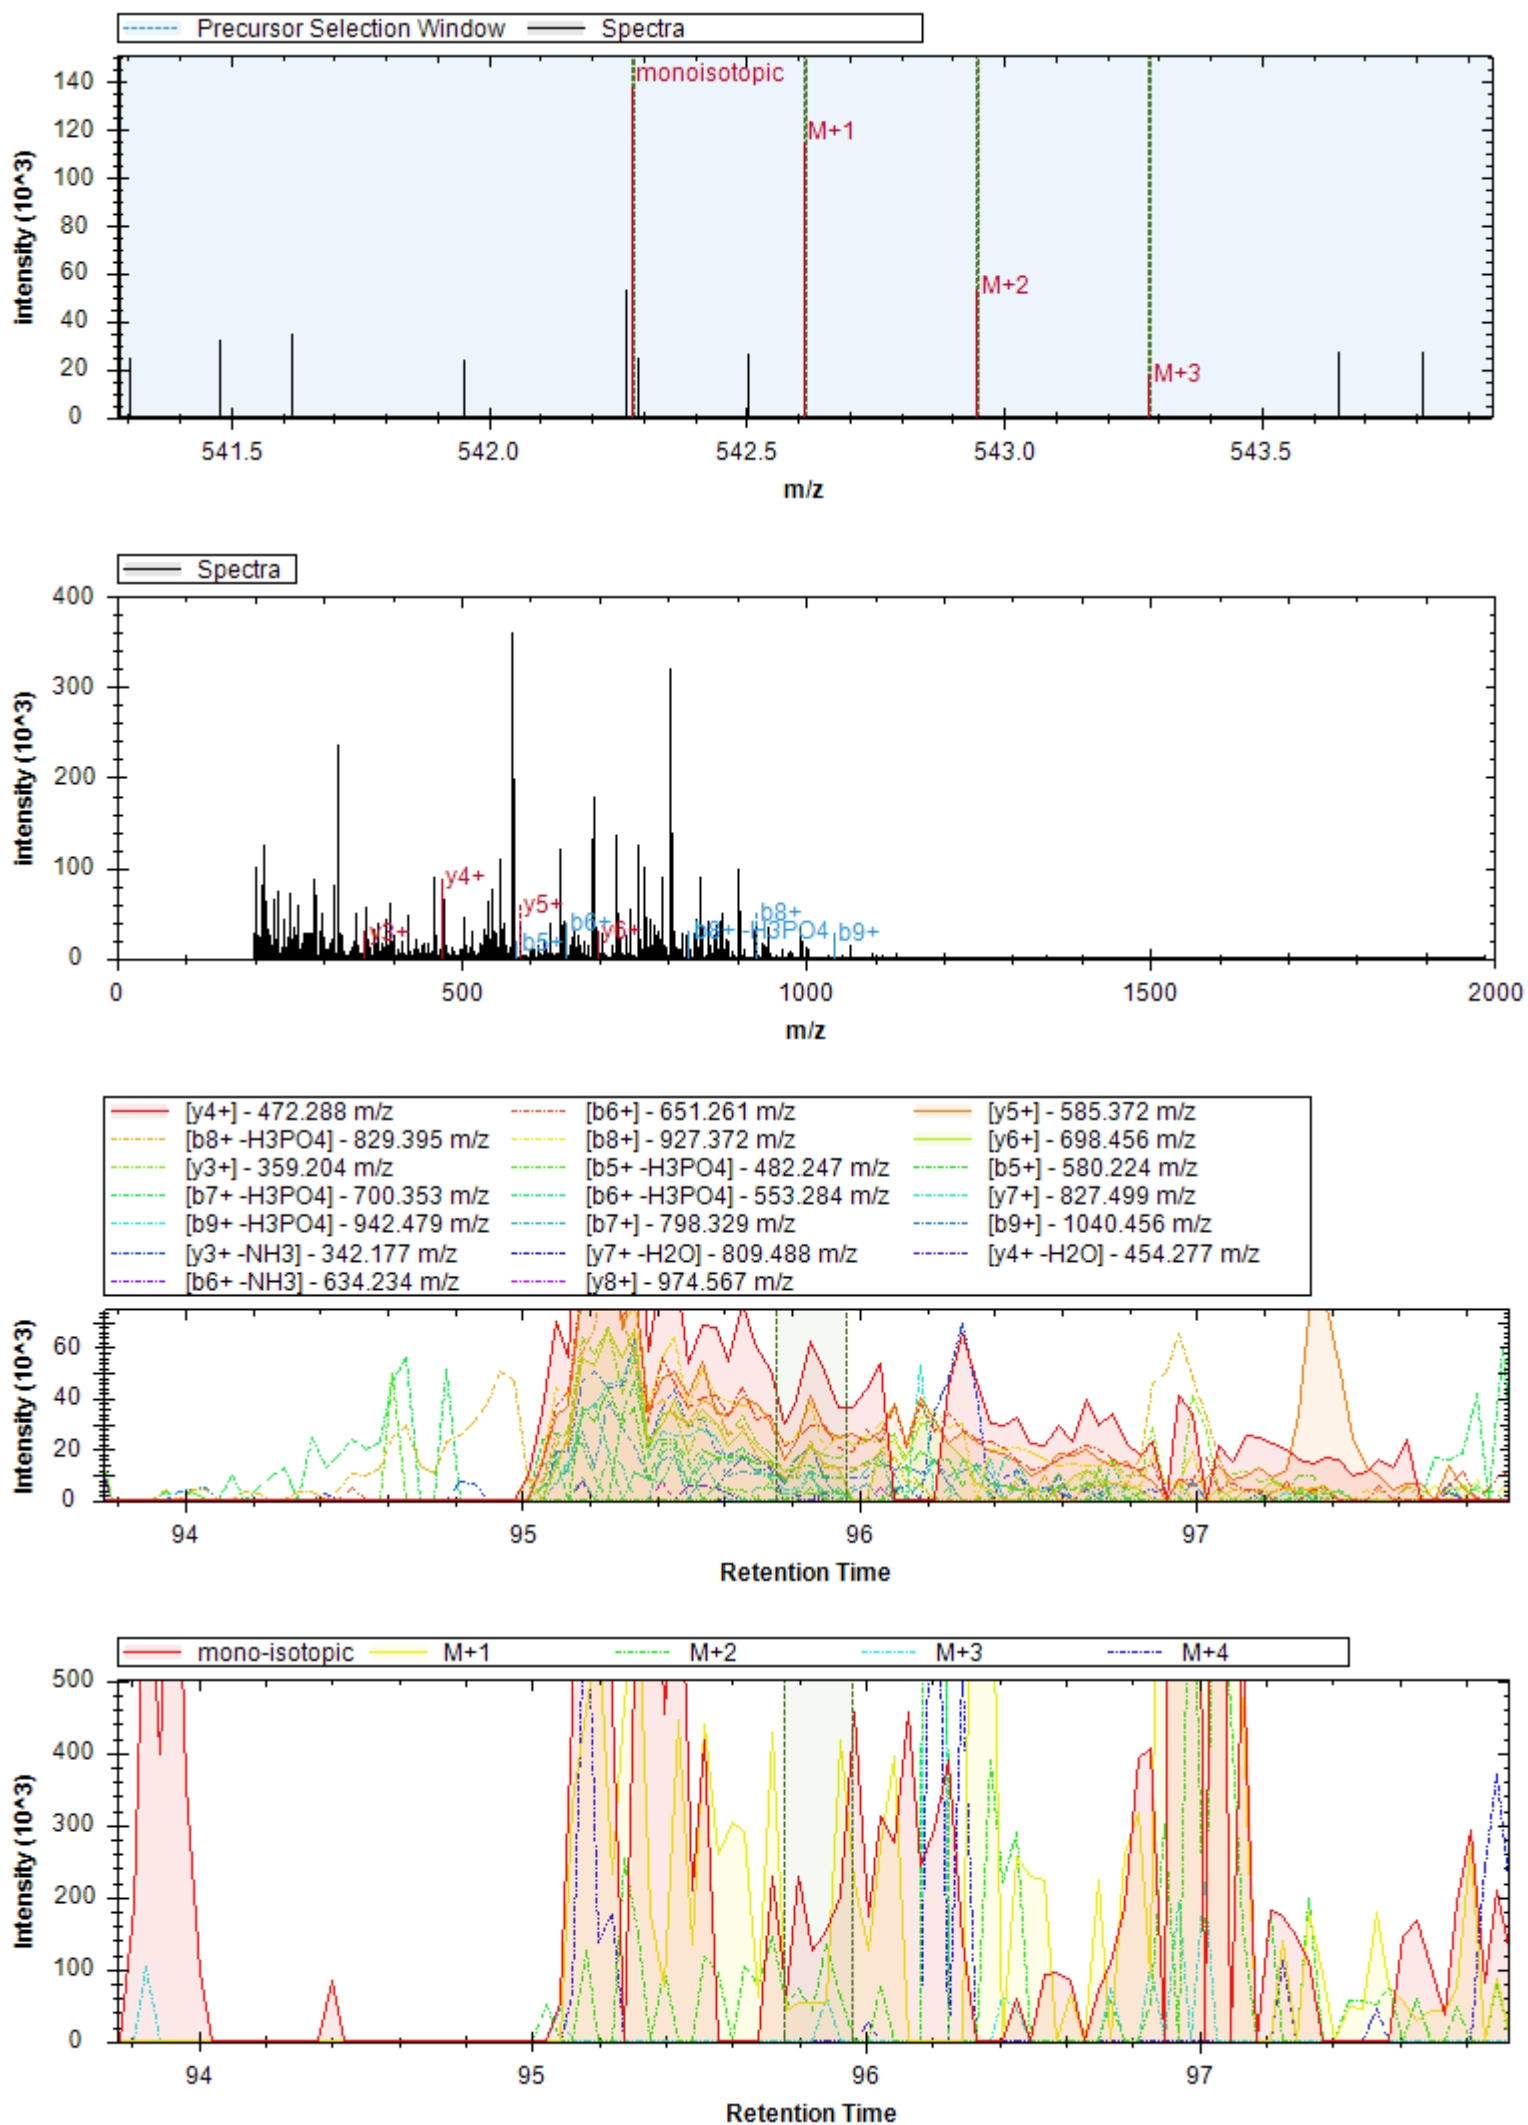

- | | | |
|--------------------------|----------------------------|----------------------------|
| [y4+] - 470.272 m/z | [y6+] - 668.373 m/z | [b5+ -H2O] - 786.829 m/z |
| [y6+ -H2O] - 650.362 m/z | [b6+ -H2O] - 704.313 m/z | [b3+] - 425.154 m/z |
| [y3+] - 373.219 m/z | [b3+ -H3PO4] - 327.178 m/z | [b6+ -H3PO4] - 624.346 m/z |
| [y5+] - 571.320 m/z | [b6+] - 722.323 m/z | [y4+ -NH3] - 453.246 m/z |
| [b5+] - 609.239 m/z | | |