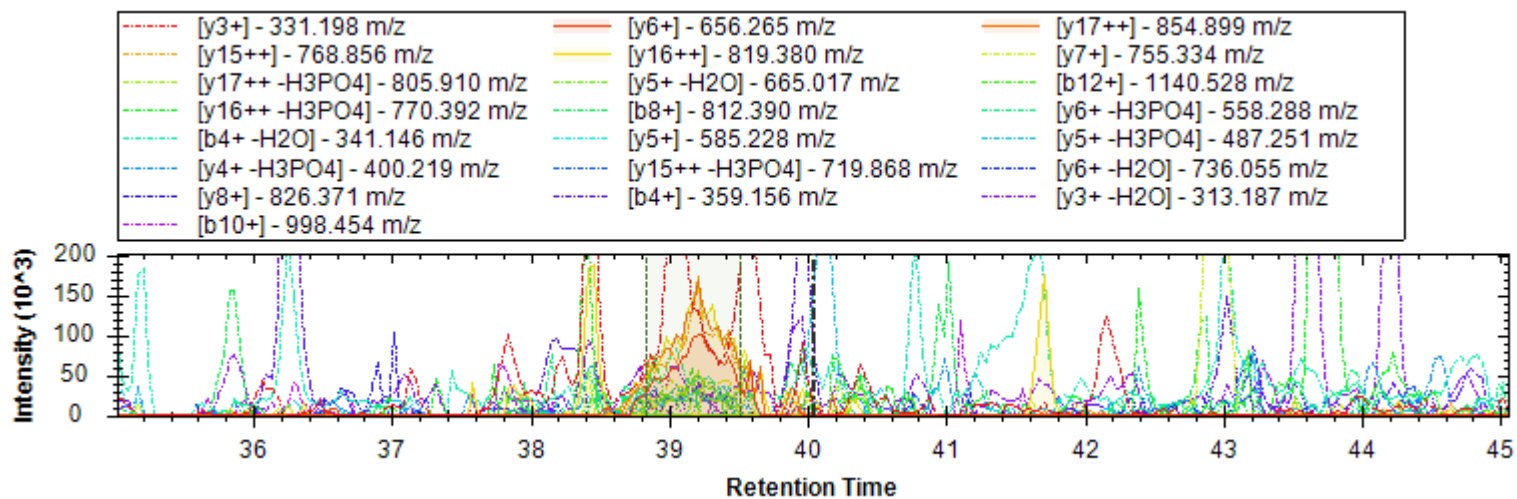

- | | | |
|------------------------------|------------------------------|------------------------------|
| [y9+] - 1081.529 m/z | [y11++] - 633.311 m/z | [y4+] - 500.356 m/z |
| [y11+] - 1265.614 m/z | [y12++ -H3PO4] - 619.841 m/z | [y11+ -H3PO4] - 1167.637 m/z |
| [b4+ -H2O] - 355.125 m/z | [y9+ -H3PO4] - 983.552 m/z | [b3+] - 316.114 m/z |
| [y15++ -H3PO4] - 741.383 m/z | [y10+ -H3PO4] - 1070.584 m/z | [y12++] - 668.829 m/z |
| [y7+] - 897.444 m/z | [y11++ -H2O] - 624.305 m/z | [y15++] - 790.372 m/z |
| [y14++ -H3PO4] - 683.870 m/z | [b6+] - 515.210 m/z | |