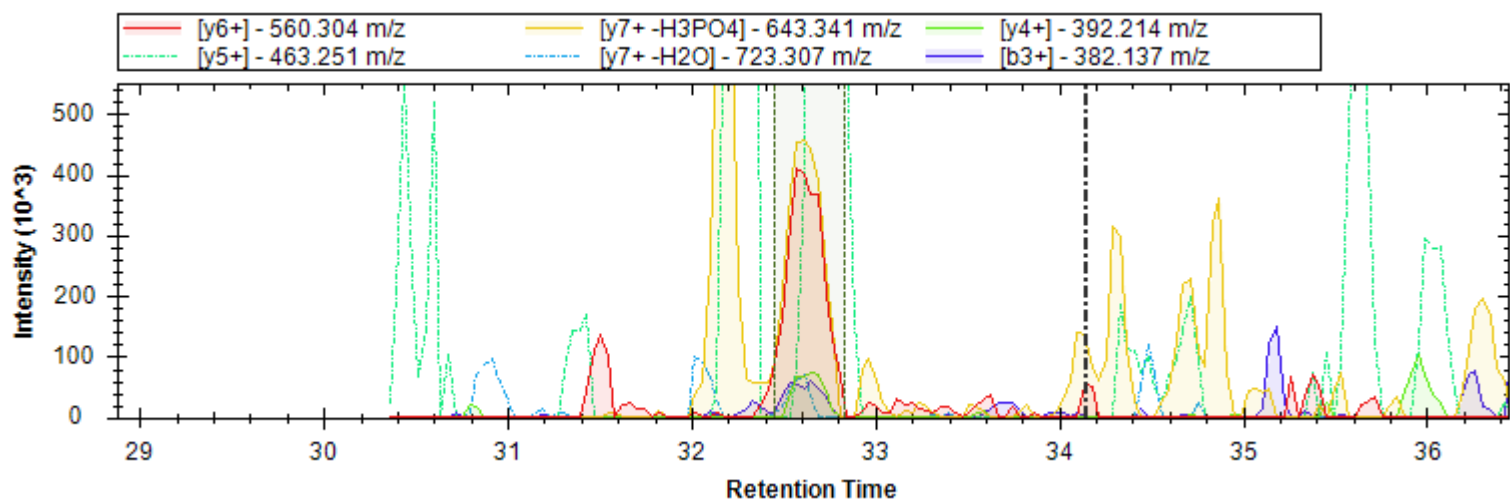

[b13+ -NH3] - 1319.603 m/z	[y12+] - 1294.619 m/z	[y10+] - 1094.503 m/z
[b5+ -NH3] - 523.288 m/z	[b5+] - 540.314 m/z	[b15+] - 1574.736 m/z
[y9+] - 1037.482 m/z	[b15++ -H2O] - 778.867 m/z	[b15++] - 787.872 m/z
[y12+ -H2O] - 1276.609 m/z	[b13+] - 1336.630 m/z	[b16++] - 844.414 m/z