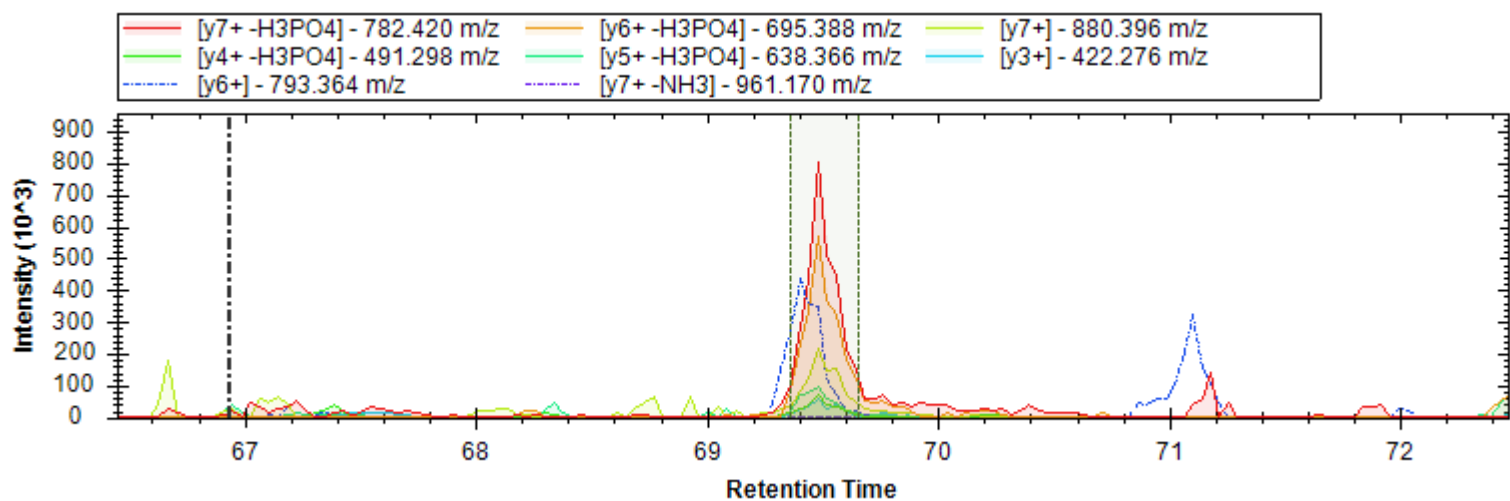

- | | | |
|----------------------------|------------------------------|----------------------------|
| [y3+] - 359.204 m/z | [y5+ -H3PO4] - 565.284 m/z | [y6+ -H3PO4] - 636.321 m/z |
| [y4+ -H3PO4] - 428.225 m/z | [y10++ -H3PO4] - 540.265 m/z | [y7+ -H3PO4] - 764.380 m/z |
| [y10++] - 589.254 m/z | [y7+ -NH3] - 943.130 m/z | [y6+] - 734.298 m/z |
| [y5+] - 663.261 m/z | [y8++] - 481.216 m/z | [y4+] - 526.202 m/z |
| [y8+ -H3PO4] - 863.448 m/z | [y6++] - 367.653 m/z | [y7+ -H2O] - 942.146 m/z |