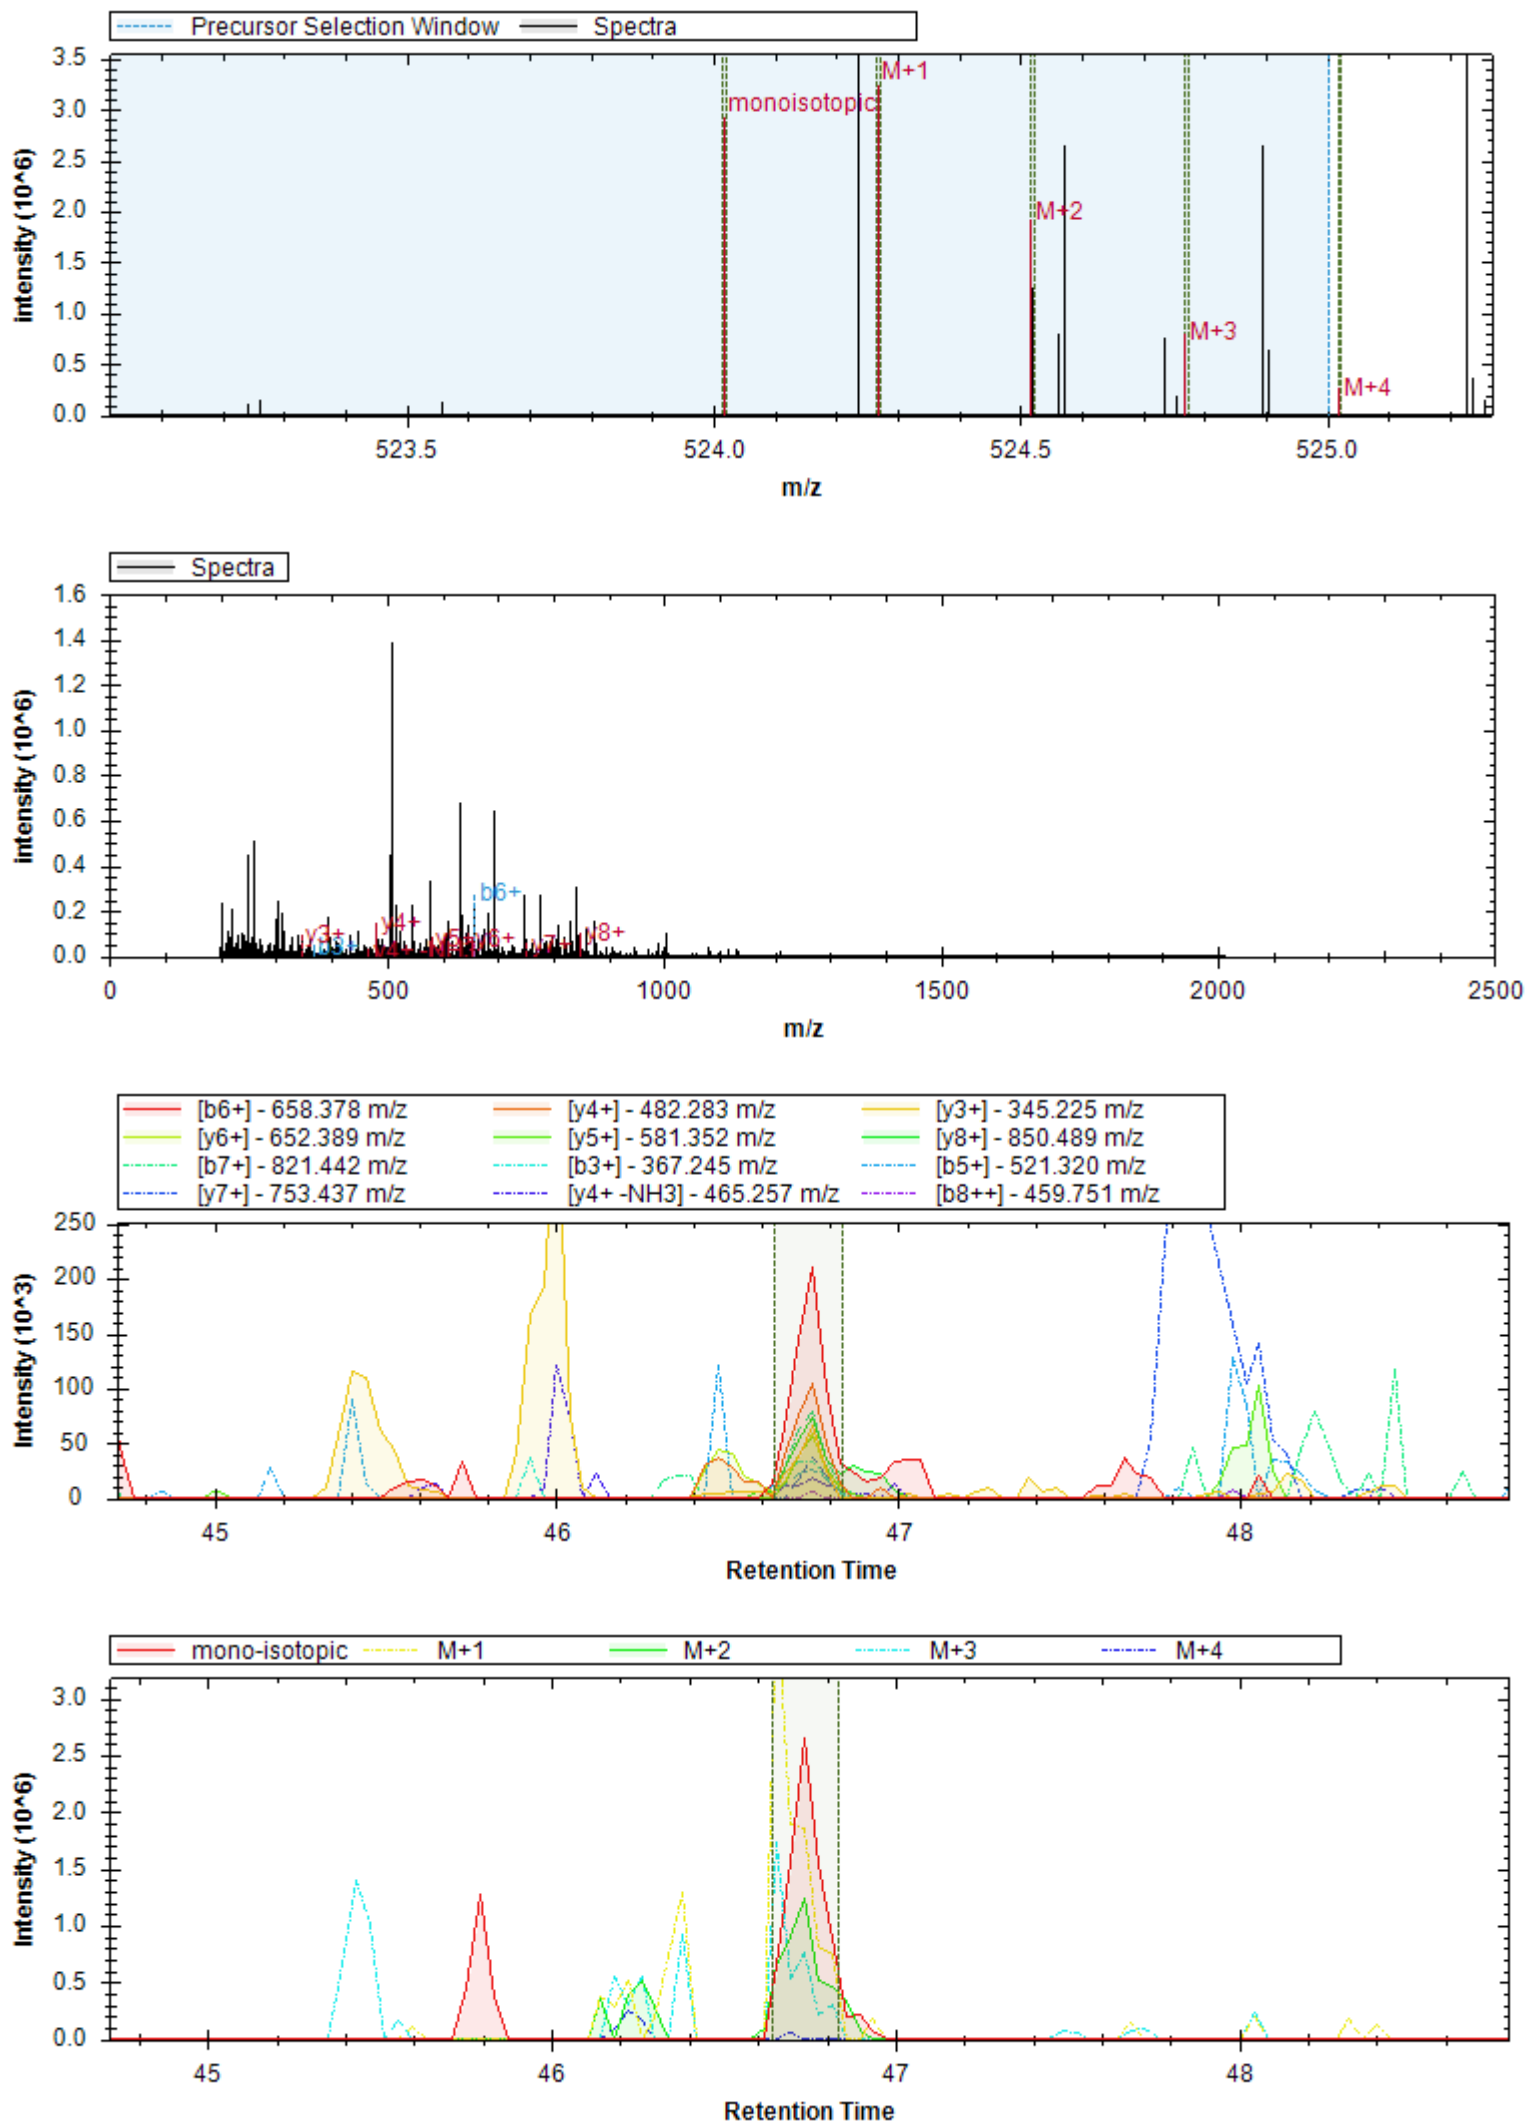

- | | | |
|------------------------------|----------------------------|------------------------------|
| [y5+ -H3PO4] - 598.331 m/z | [y4+] - 529.309 m/z | [y11++ -H3PO4] - 600.323 m/z |
| [y10++ -H3PO4] - 549.799 m/z | [y7+ -H3PO4] - 813.458 m/z | [y9++ -H3PO4] - 492.285 m/z |
| [y9++] - 541.274 m/z | [y11++] - 649.311 m/z | [y10++] - 598.787 m/z |
| [y7+] - 911.435 m/z | [y6+ -H3PO4] - 726.426 m/z | [y5+] - 696.308 m/z |
| [y7+ -NH3] - 992.208 m/z | [b4+] - 373.172 m/z | [y4+ -H2O] - 511.299 m/z |