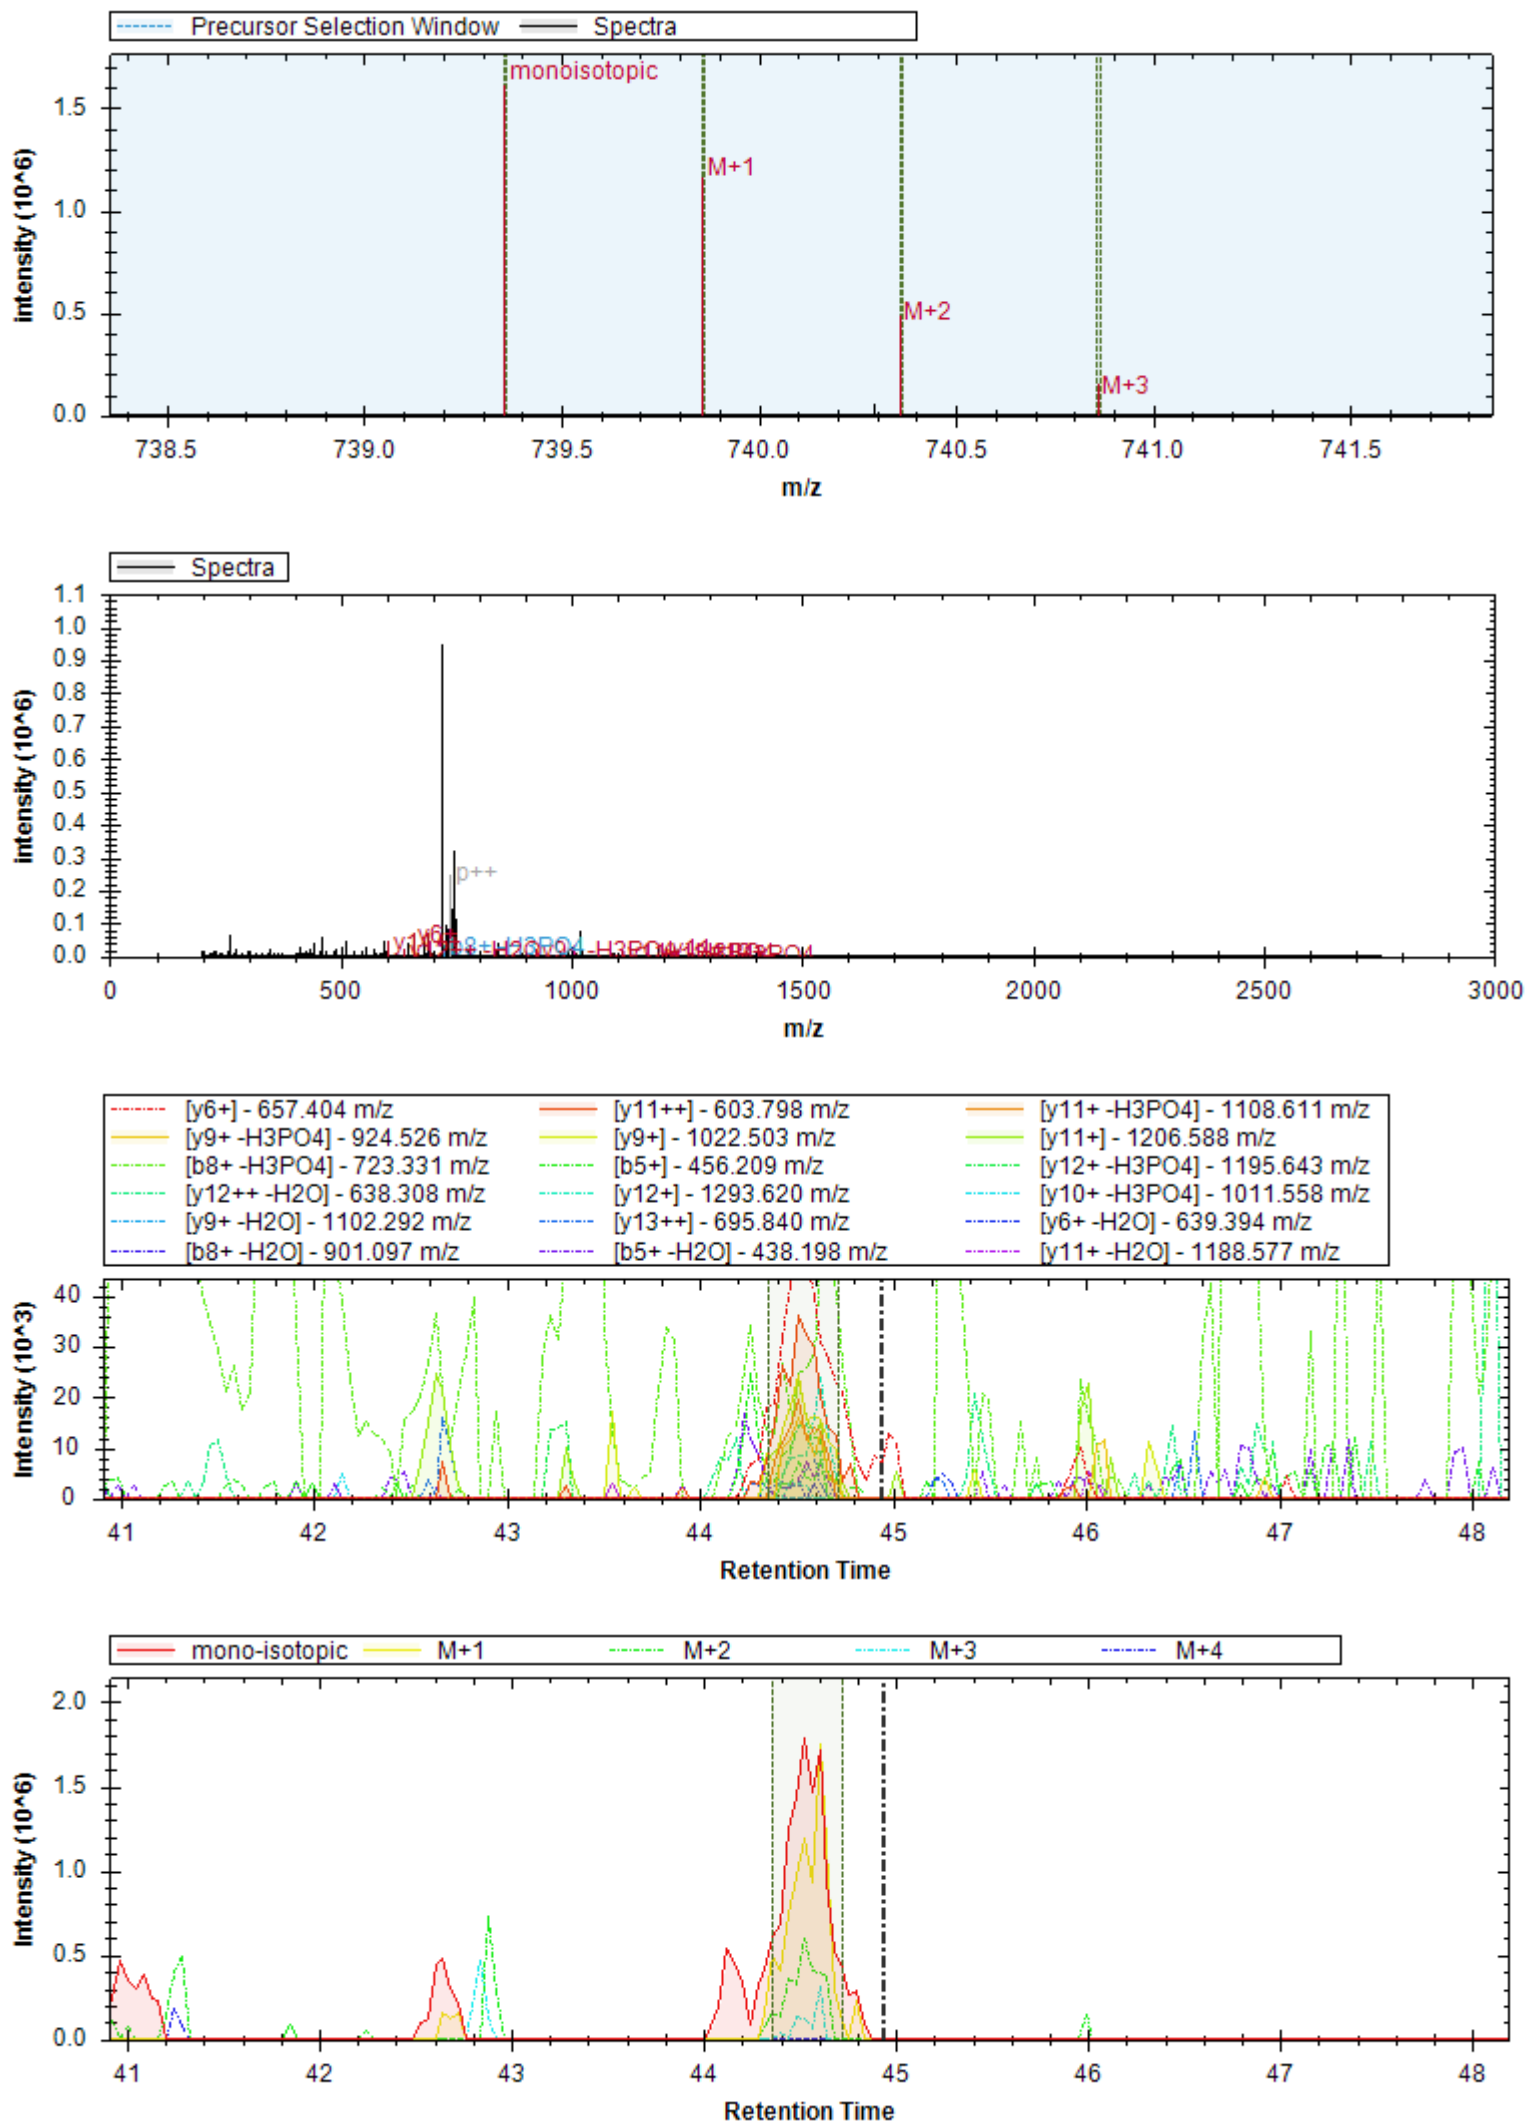

- | | | |
|--------------------------|----------------------------|--------------------------|
| [y7+] - 869.422 m/z | [y11+] - 1316.565 m/z | [y6+] - 754.395 m/z |
| [y3+] - 440.237 m/z | [y13++] - 756.847 m/z | [b4+ -NH3] - 428.141 m/z |
| [y7+ -NH3] - 852.396 m/z | [y10+] - 1201.538 m/z | [y8+] - 1000.463 m/z |
| [b4+] - 445.168 m/z | [y13++ -NH3] - 748.333 m/z | [b3+] - 330.141 m/z |
| [y5+] - 667.363 m/z | [y12+] - 1415.633 m/z | |