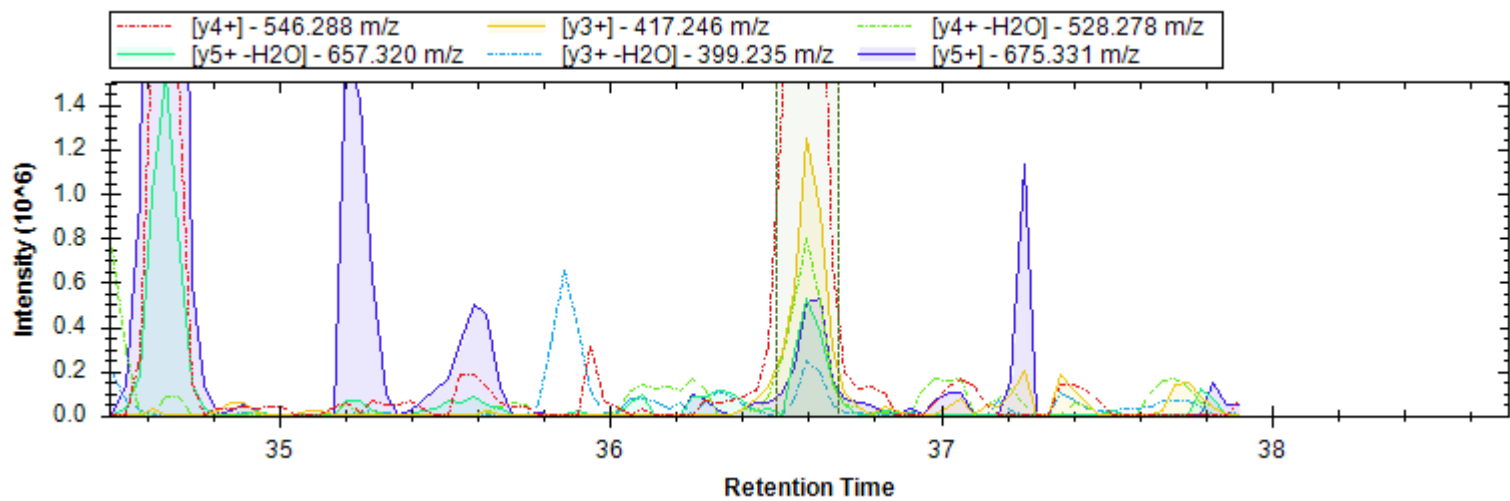

- | | | |
|----------------------------|------------------------------|----------------------------|
| [y3+] - 359.204 m/z | [y5+ -H3PO4] - 565.284 m/z | [y6+ -H3PO4] - 636.321 m/z |
| [y4+ -H3PO4] - 428.225 m/z | [y10++ -H3PO4] - 540.265 m/z | [y7+ -H3PO4] - 764.380 m/z |
| [y10++] - 589.254 m/z | [y7+ -NH3] - 943.130 m/z | [y6+] - 734.298 m/z |
| [y5+] - 663.261 m/z | [y8++] - 481.216 m/z | [y4+] - 526.202 m/z |
| [y8+ -H3PO4] - 863.448 m/z | [y6++] - 367.653 m/z | [y7+ -H2O] - 942.146 m/z |