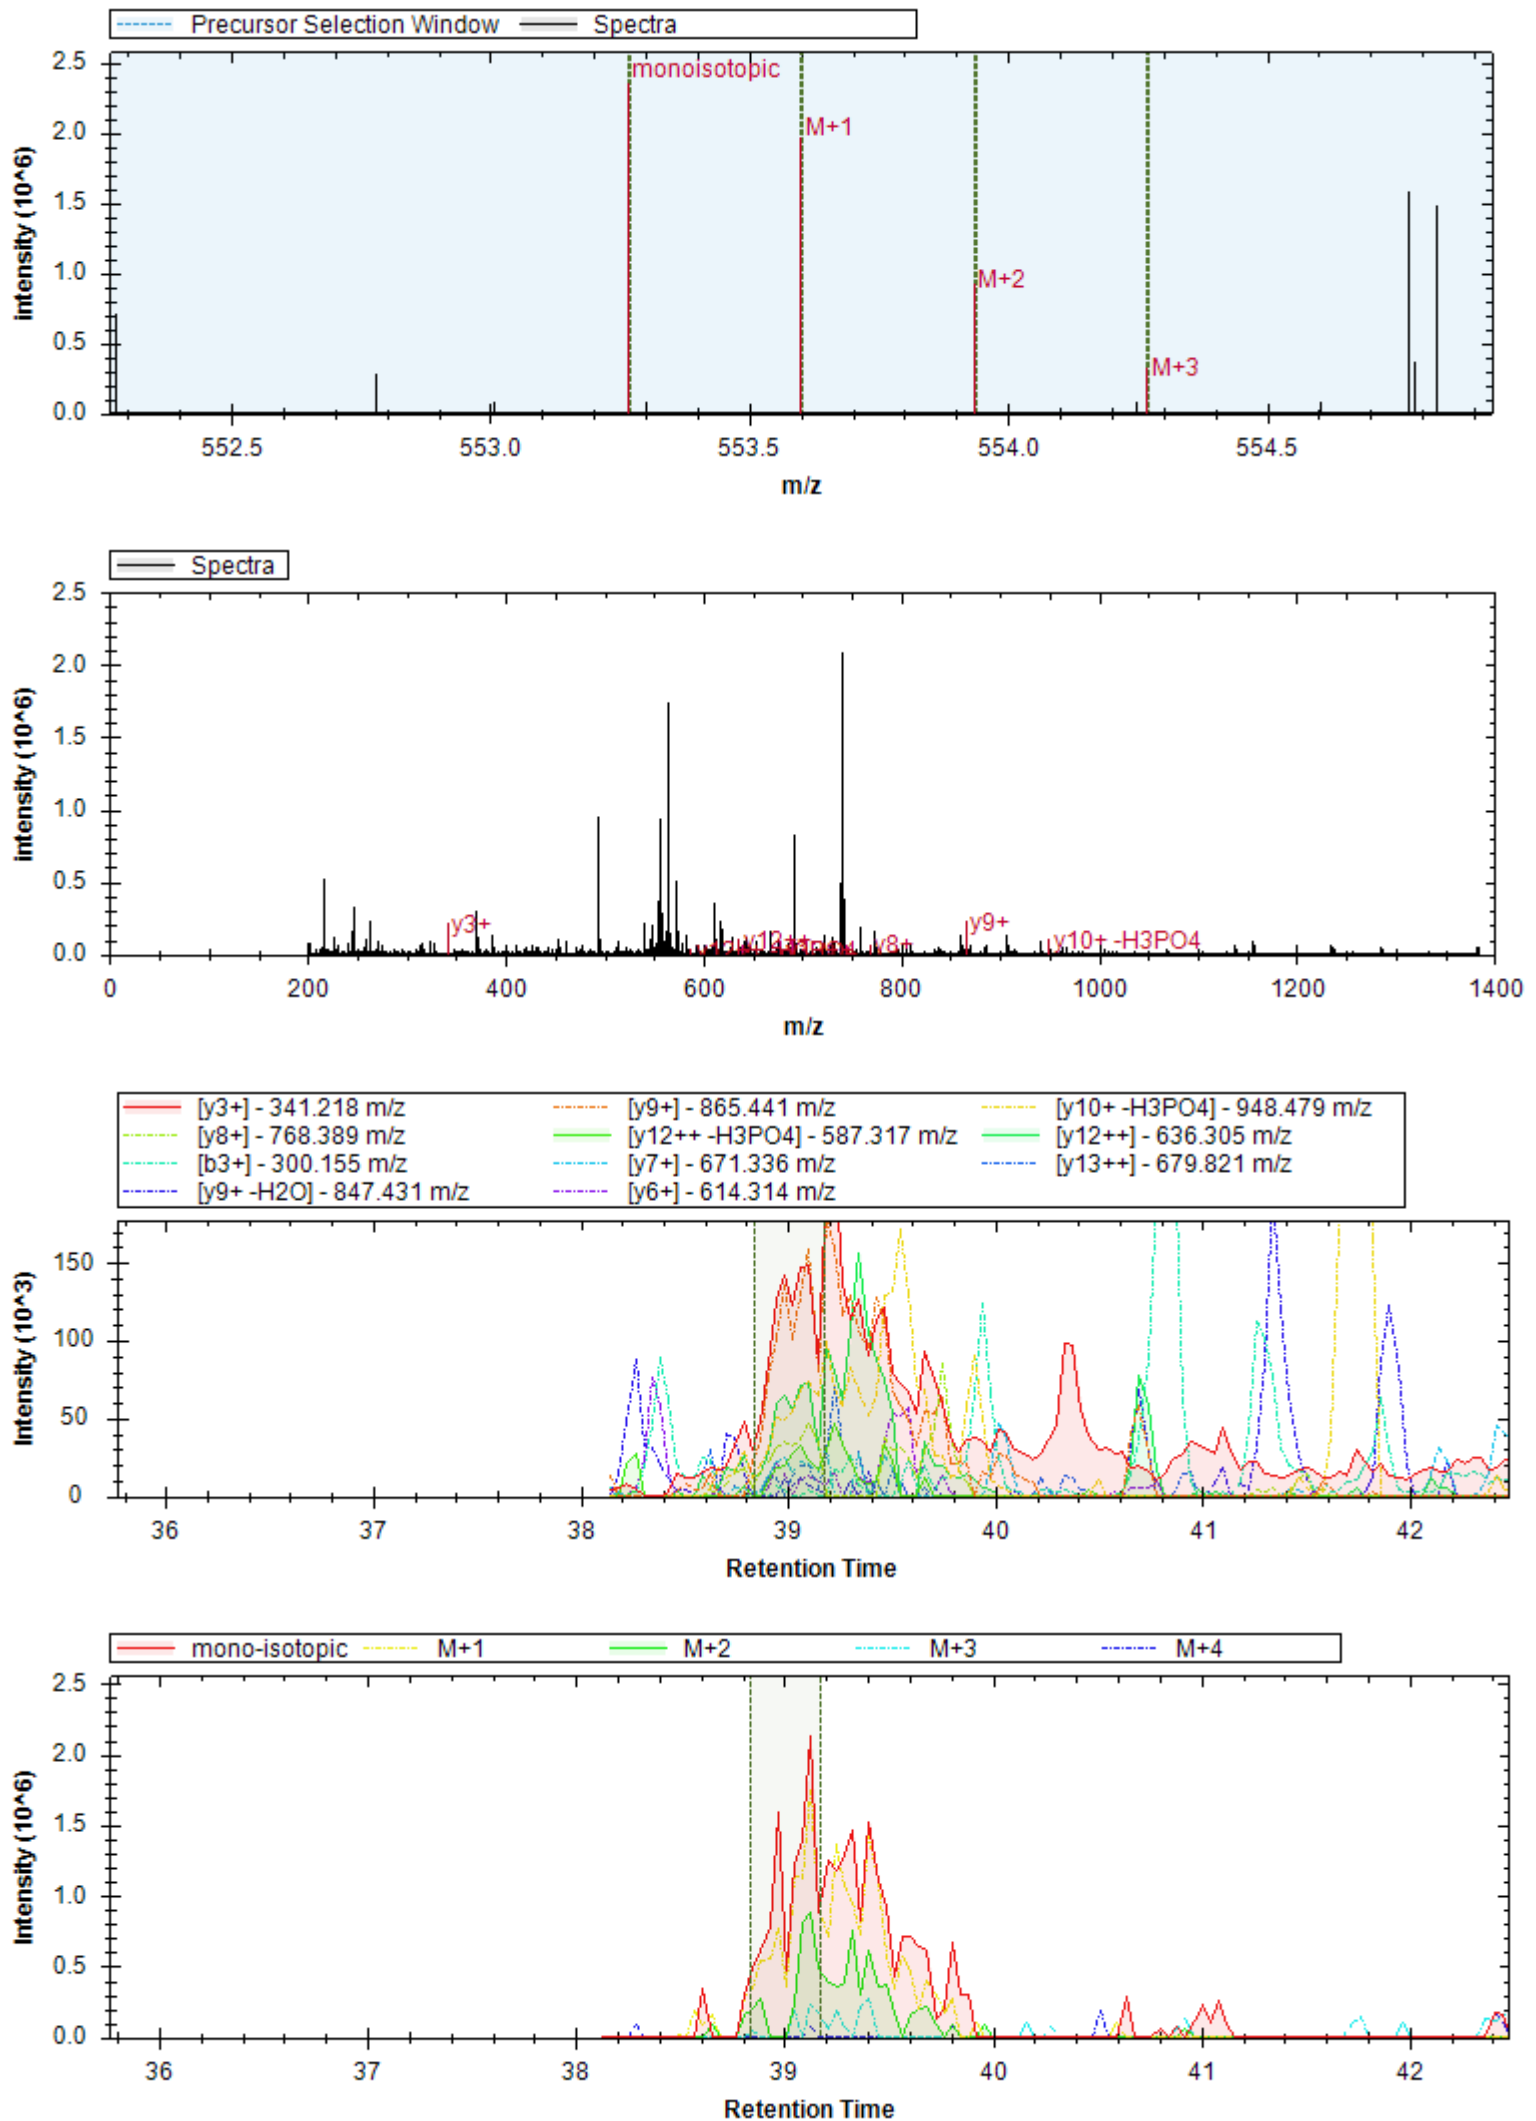

- | | | |
|------------------------------|----------------------------|------------------------------|
| [y5+ -H3PO4] - 598.331 m/z | [y4+] - 529.309 m/z | [y11++ -H3PO4] - 600.323 m/z |
| [y10++ -H3PO4] - 549.799 m/z | [y7+ -H3PO4] - 813.458 m/z | [y9++ -H3PO4] - 492.285 m/z |
| [y9++] - 541.274 m/z | [y11++] - 649.311 m/z | [y10++] - 598.787 m/z |
| [y7+] - 911.435 m/z | [y6+ -H3PO4] - 726.426 m/z | [y5+] - 696.308 m/z |
| [y7+ -NH3] - 992.208 m/z | [b4+] - 373.172 m/z | [y4+ -H2O] - 511.299 m/z |