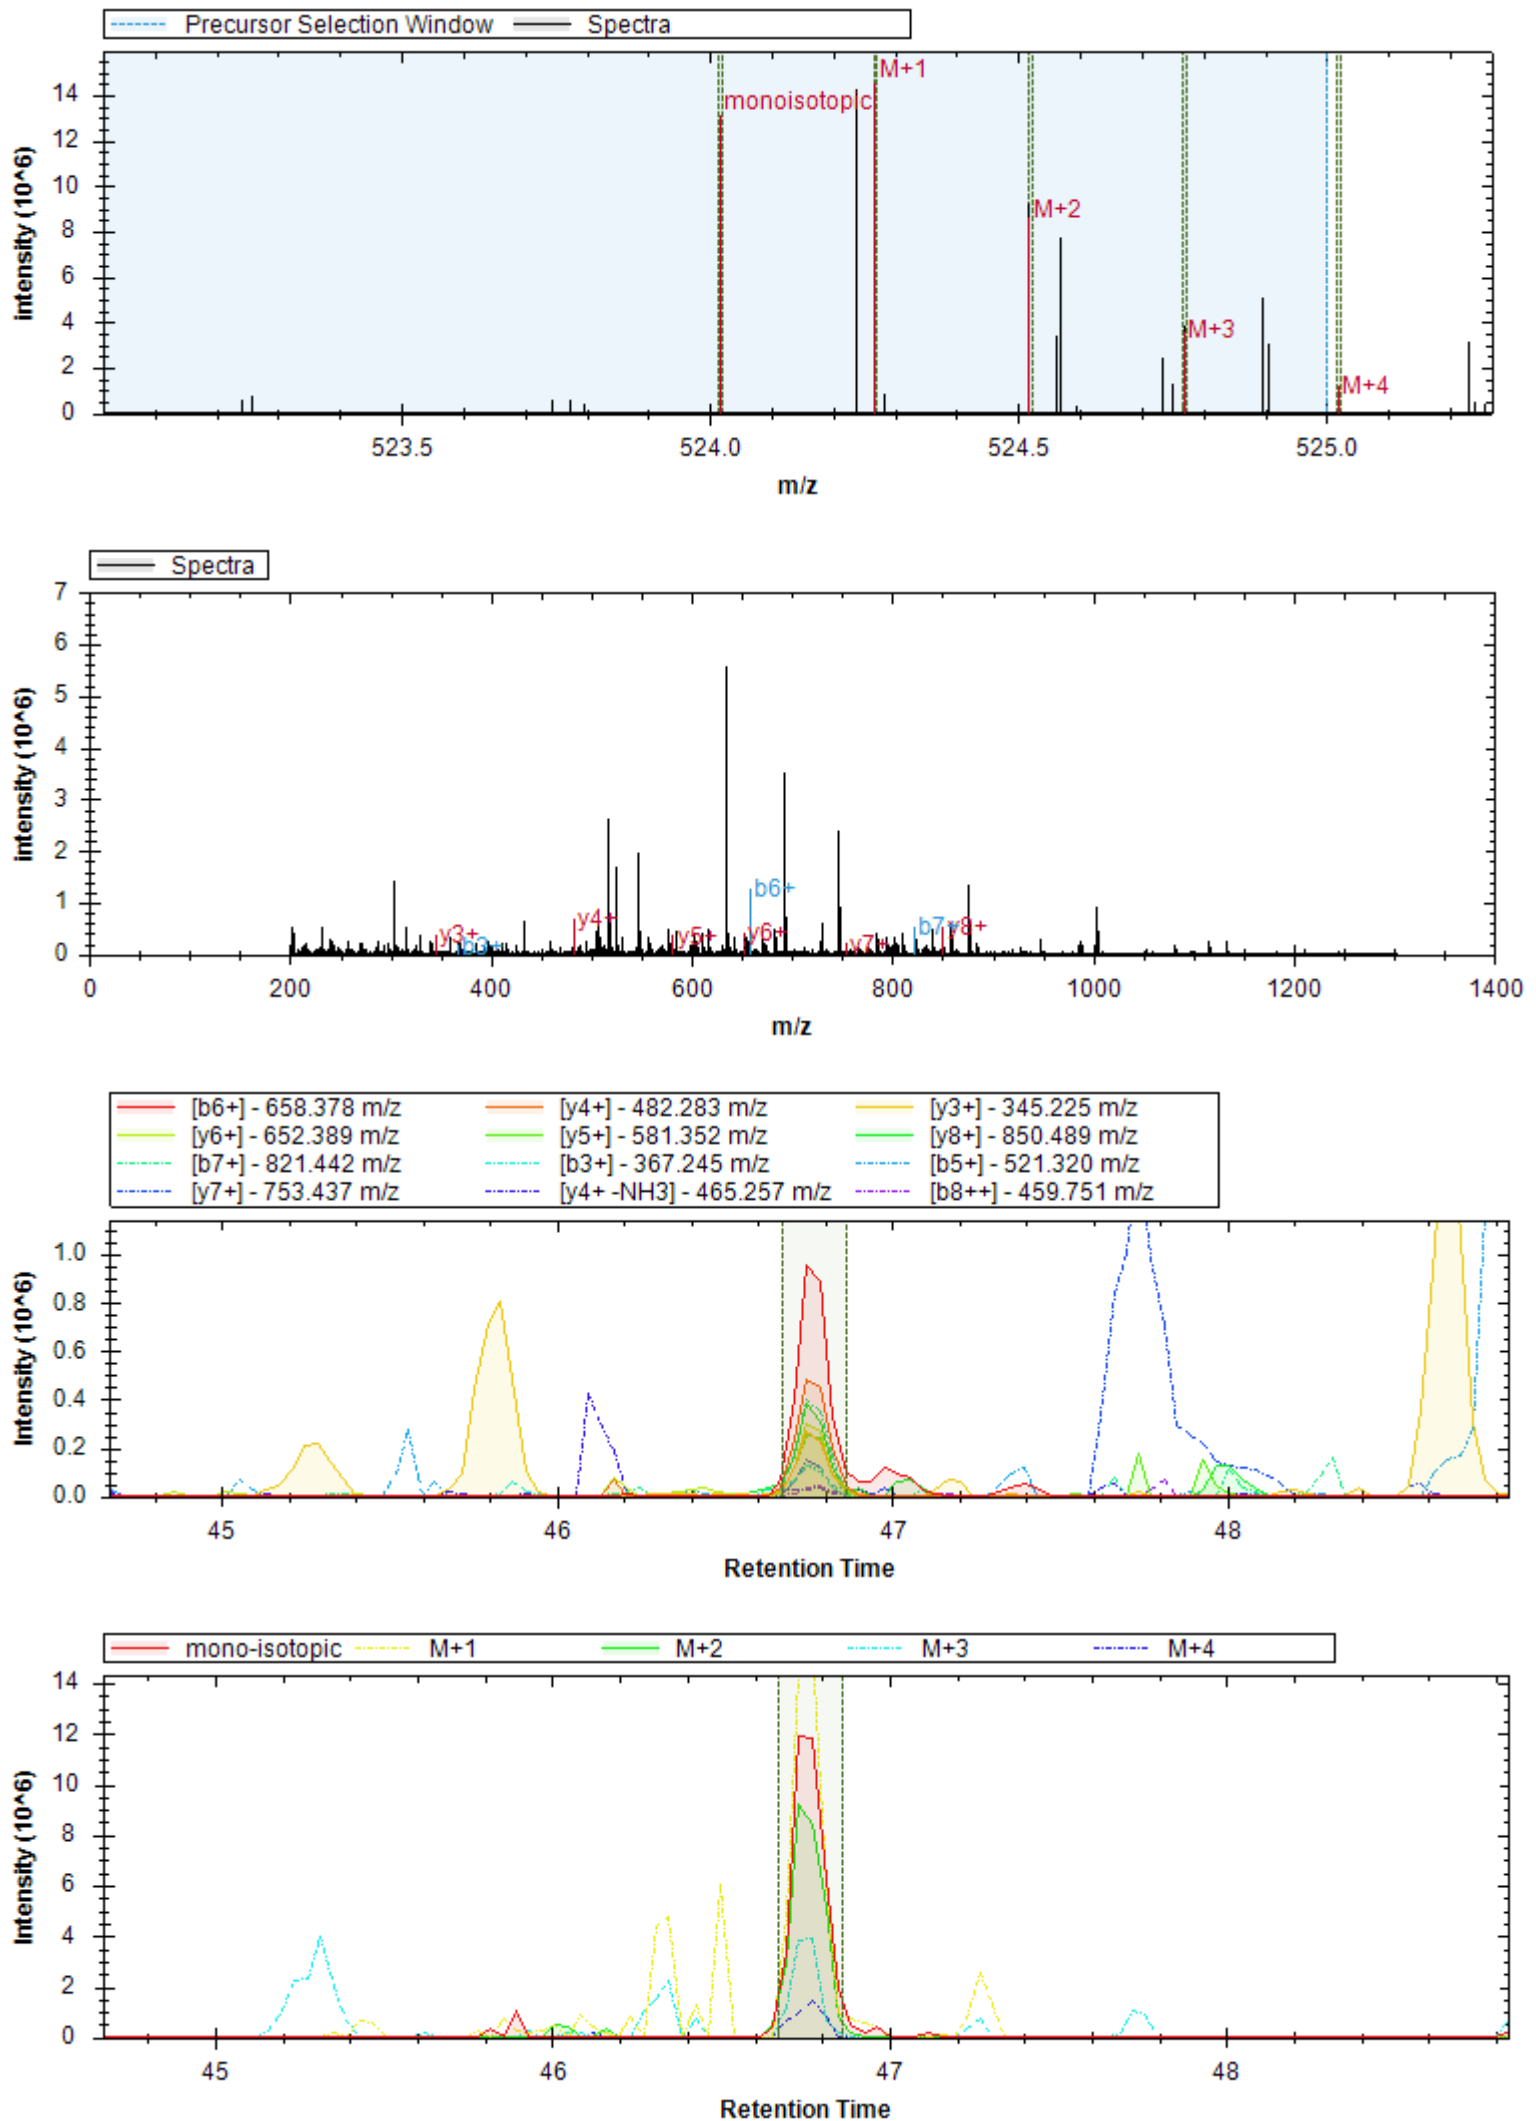

- | | | |
|--------------------------|----------------------------|----------------------------|
| [y4+] - 470.272 m/z | [y6+] - 668.373 m/z | [b5+ -H2O] - 786.829 m/z |
| [y6+ -H2O] - 650.362 m/z | [b6+ -H2O] - 704.313 m/z | [b3+] - 425.154 m/z |
| [y3+] - 373.219 m/z | [b3+ -H3PO4] - 327.178 m/z | [b6+ -H3PO4] - 624.346 m/z |
| [y5+] - 571.320 m/z | [b6+] - 722.323 m/z | [y4+ -NH3] - 453.246 m/z |
| [b5+] - 609.239 m/z | | |