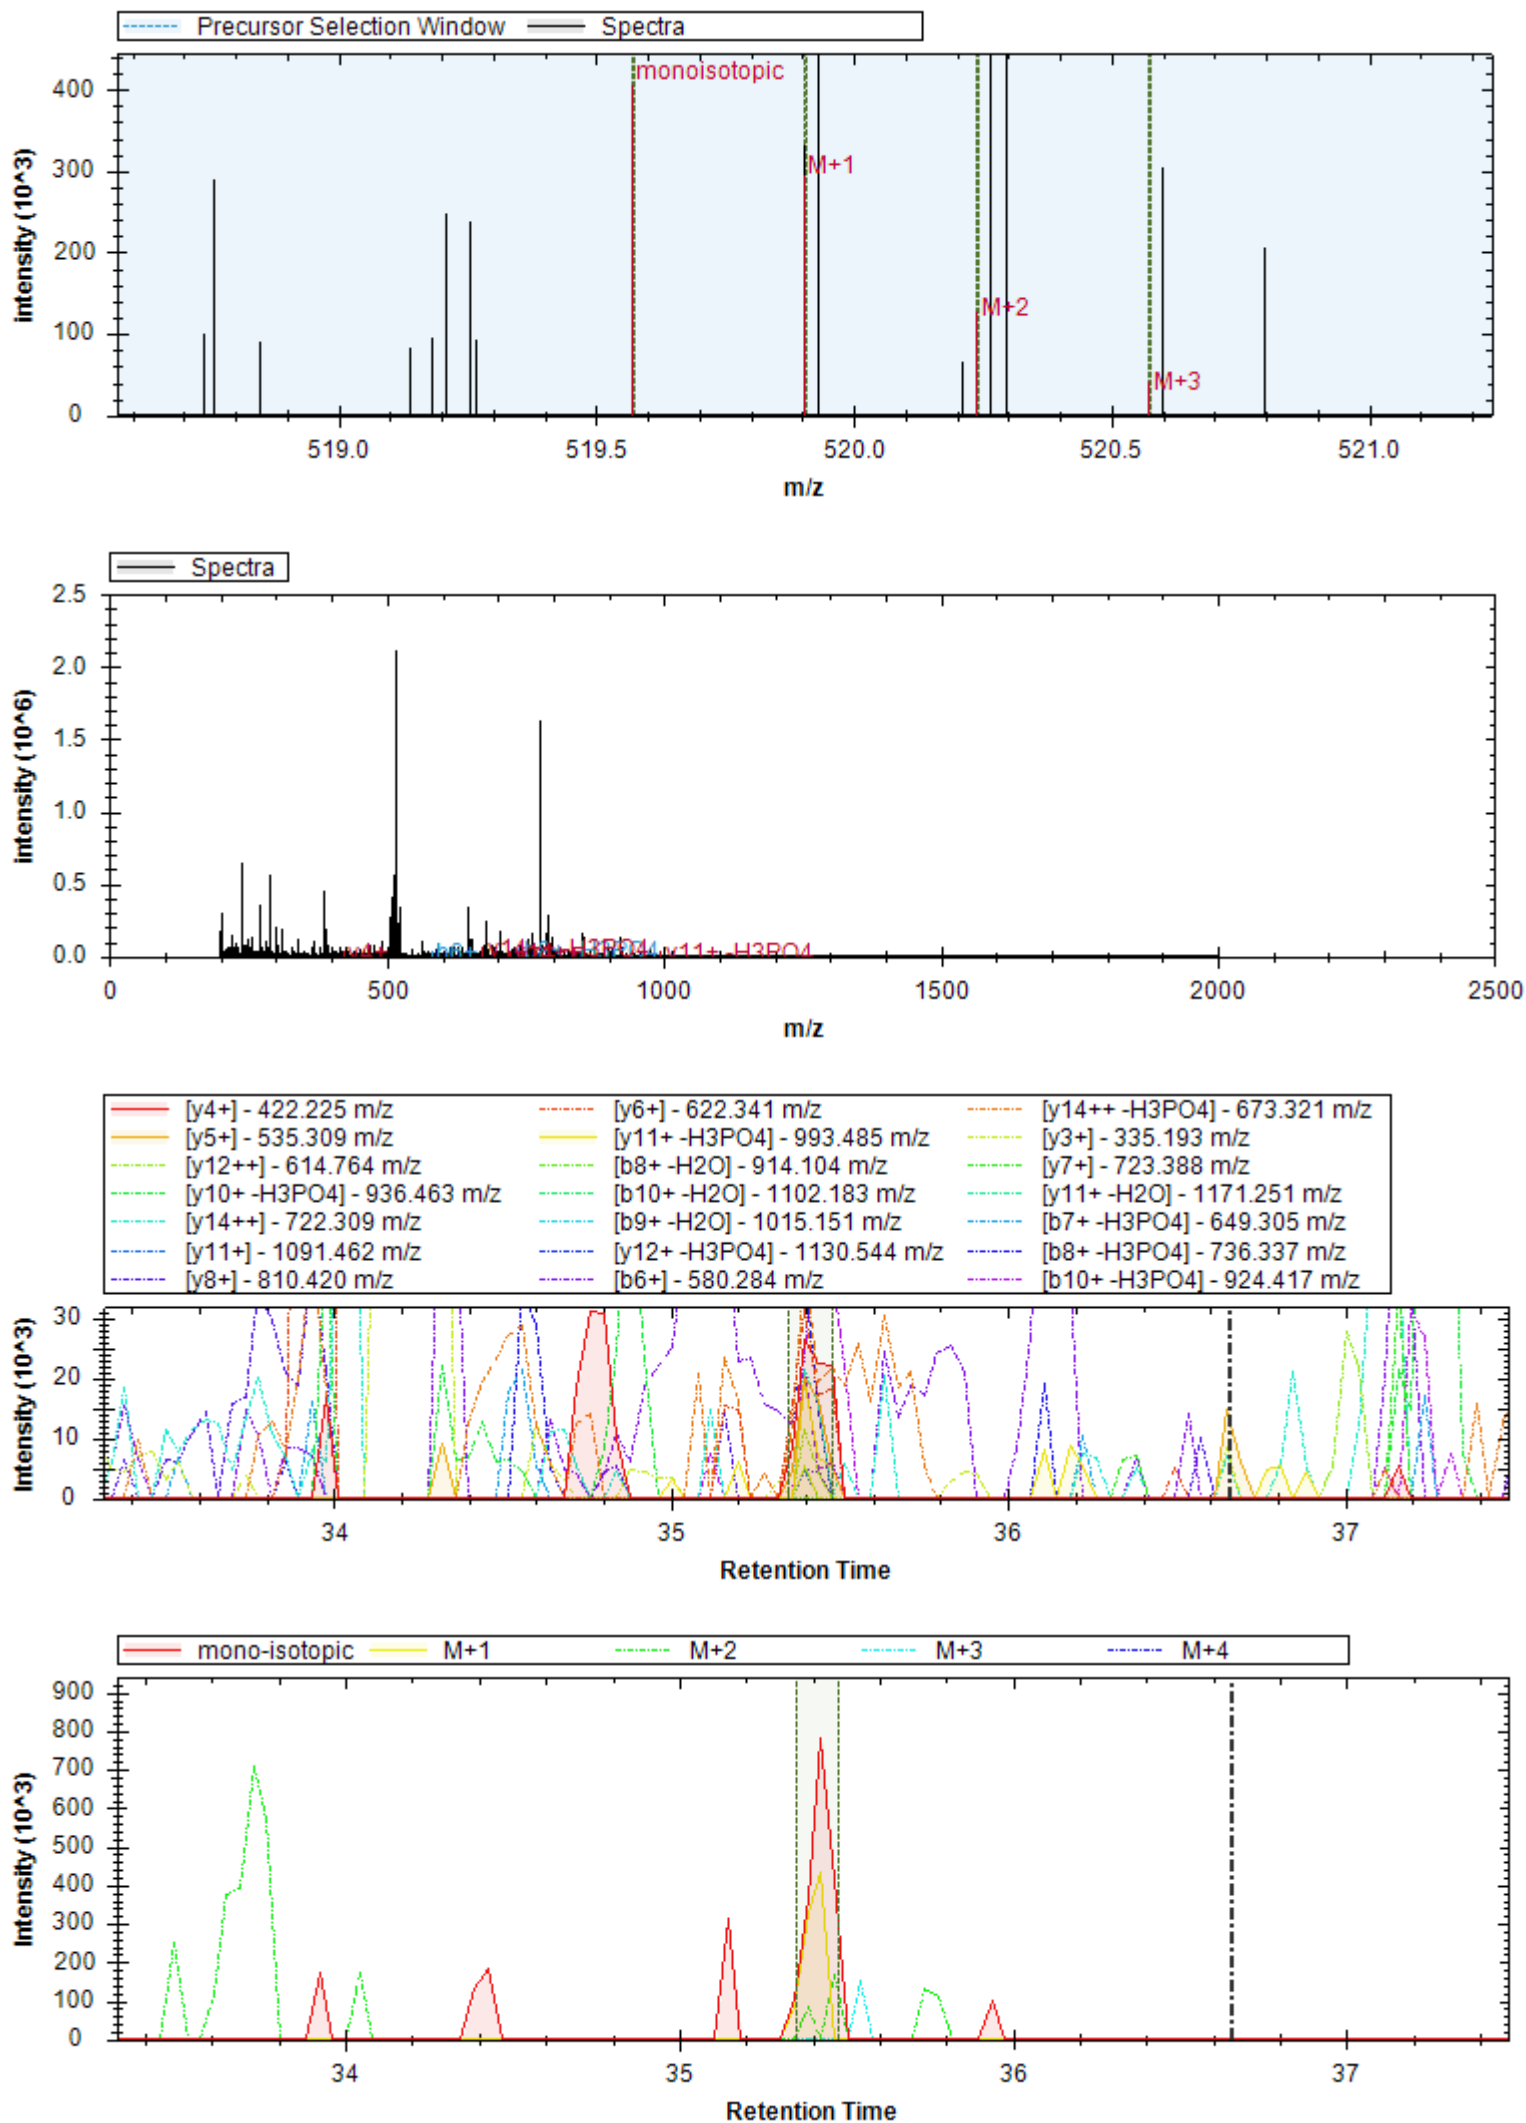

- | | | |
|--------------------------|----------------------------|----------------------------|
| [y4+] - 470.272 m/z | [y6+] - 668.373 m/z | [b5+ -H2O] - 786.829 m/z |
| [y6+ -H2O] - 650.362 m/z | [b6+ -H2O] - 704.313 m/z | [b3+] - 425.154 m/z |
| [y3+] - 373.219 m/z | [b3+ -H3PO4] - 327.178 m/z | [b6+ -H3PO4] - 624.346 m/z |
| [y5+] - 571.320 m/z | [b6+] - 722.323 m/z | [y4+ -NH3] - 453.246 m/z |
| [b5+] - 609.239 m/z | | |