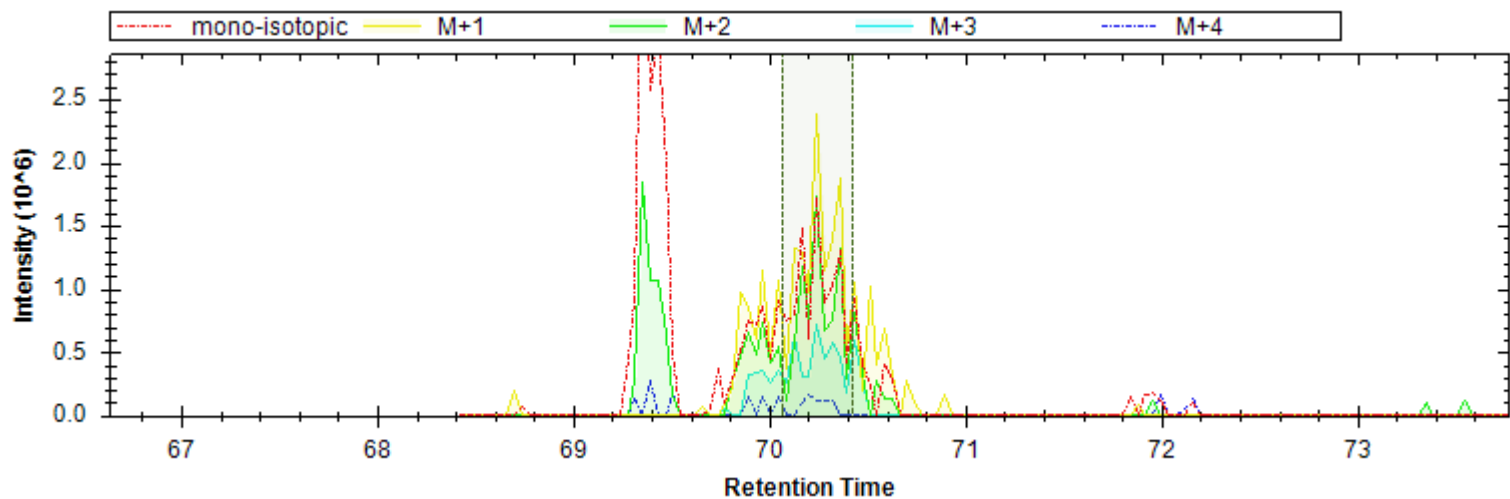

[b13+ -NH3] - 1319.603 m/z	[y12+] - 1294.619 m/z	[y10+] - 1094.503 m/z
[b5+ -NH3] - 523.288 m/z	[b5+] - 540.314 m/z	[b15+] - 1574.736 m/z
[y9+] - 1037.482 m/z	[b15++ -H2O] - 778.867 m/z	[b15++] - 787.872 m/z
[y12+ -H2O] - 1276.609 m/z	[b13+] - 1336.630 m/z	[b16++] - 844.414 m/z