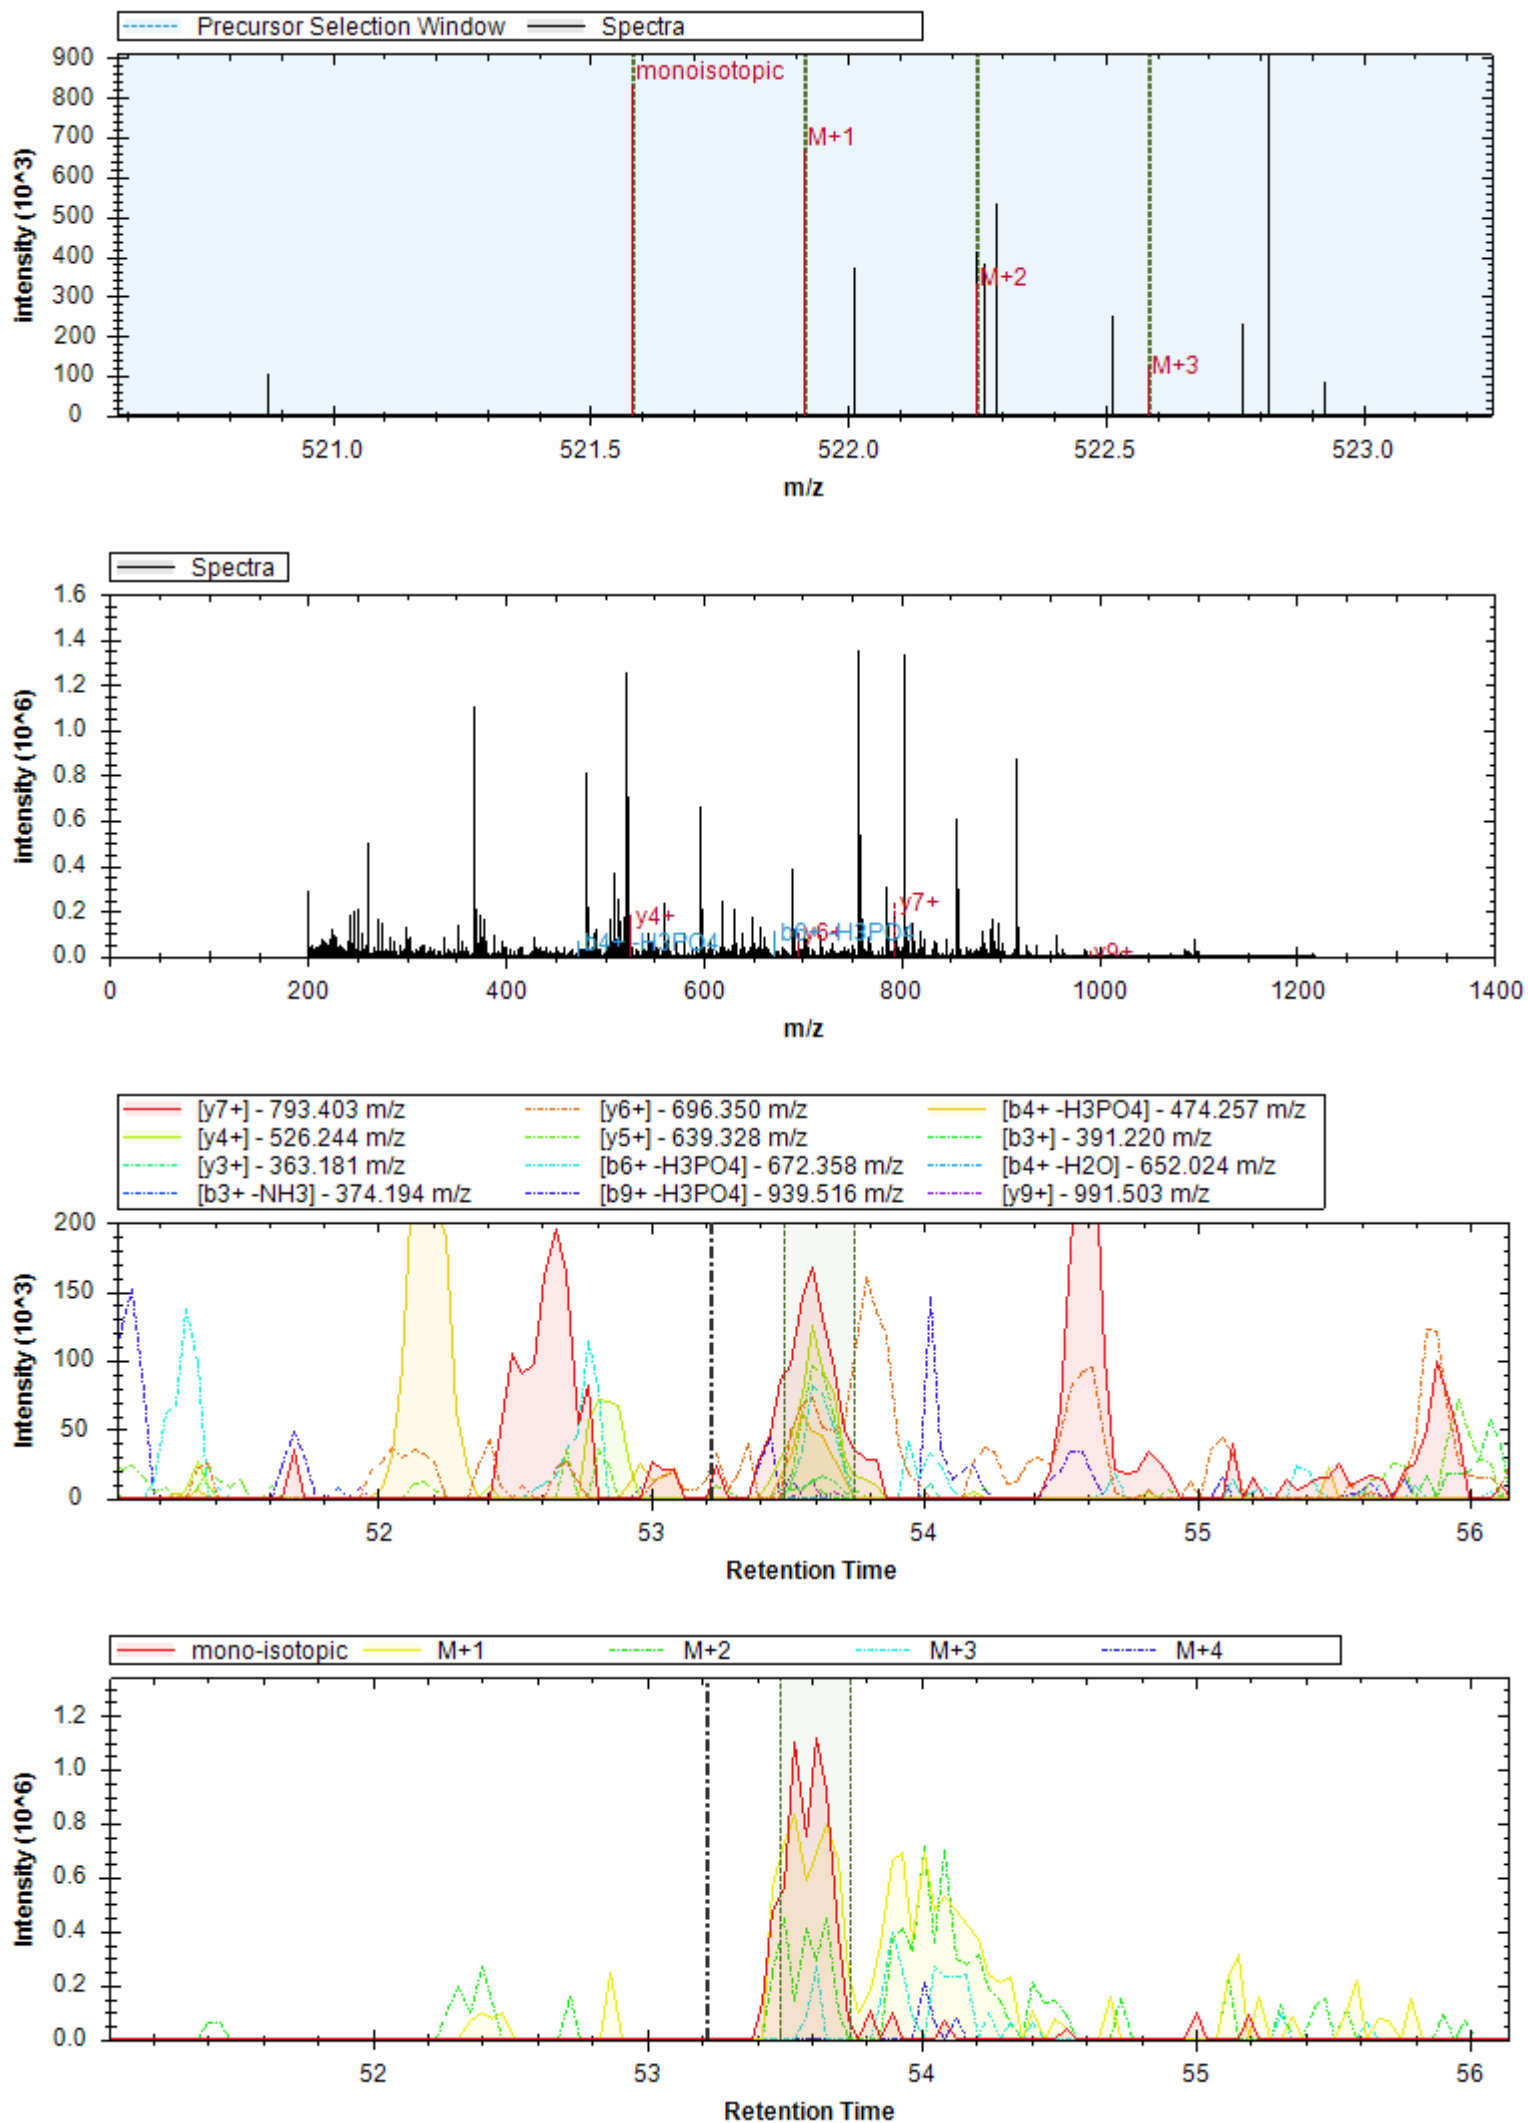

- | | | |
|------------------------------|----------------------------|------------------------------|
| [y5+ -H3PO4] - 598.331 m/z | [y4+] - 529.309 m/z | [y11++ -H3PO4] - 600.323 m/z |
| [y10++ -H3PO4] - 549.799 m/z | [y7+ -H3PO4] - 813.458 m/z | [y9++ -H3PO4] - 492.285 m/z |
| [y9++] - 541.274 m/z | [y11++] - 649.311 m/z | [y10++] - 598.787 m/z |
| [y7+] - 911.435 m/z | [y6+ -H3PO4] - 726.426 m/z | [y5+] - 696.308 m/z |
| [y7+ -NH3] - 992.208 m/z | [b4+] - 373.172 m/z | [y4+ -H2O] - 511.299 m/z |