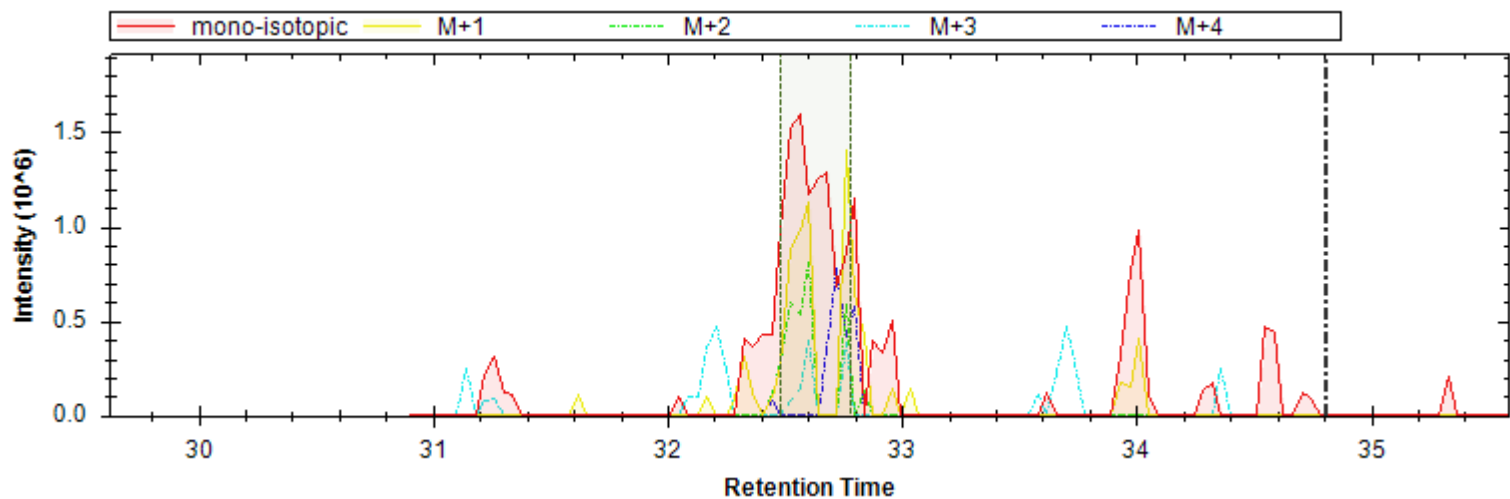

- | | | |
|------------------------------|----------------------------|------------------------------|
| [y5+ -H2O] - 598.331 m/z | [y4+] - 529.309 m/z | [y11++ -H3PO4] - 600.323 m/z |
| [y10++ -H3PO4] - 549.799 m/z | [y7+ -H3PO4] - 813.458 m/z | [y9++ -H3PO4] - 492.285 m/z |
| [y9++] - 541.274 m/z | [y11++] - 649.311 m/z | [y5+ -NH3] - 599.315 m/z |
| [y7+] - 911.435 m/z | [y10++] - 598.787 m/z | [y5+] - 616.341 m/z |
| [b4+] - 373.172 m/z | | |