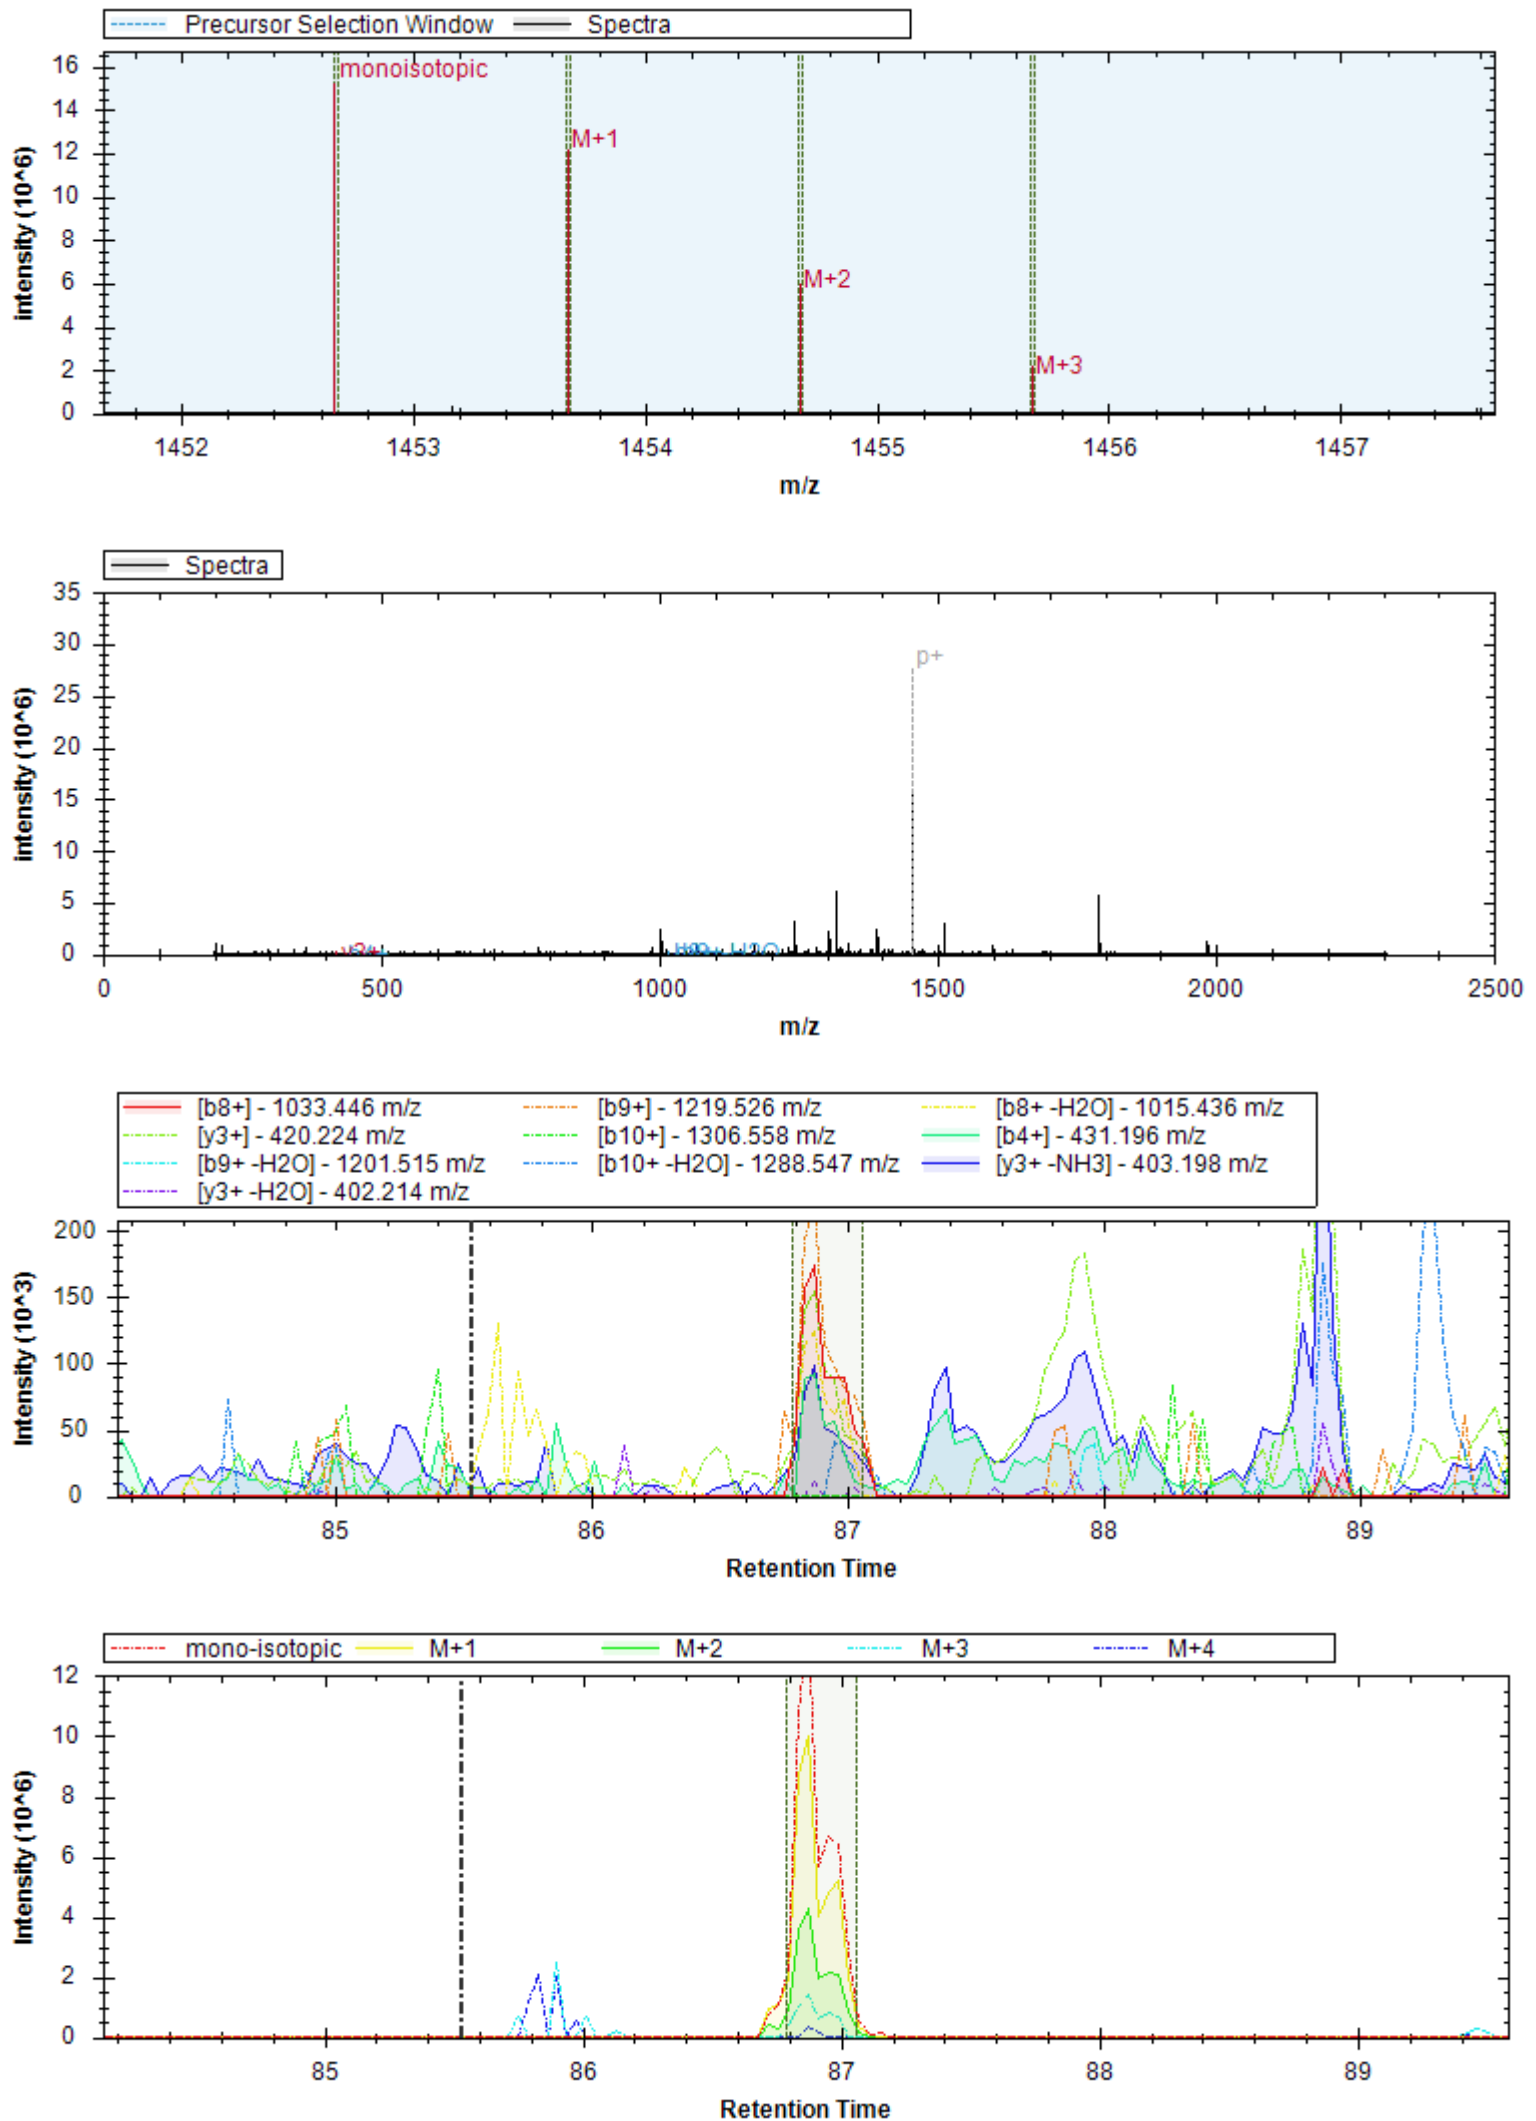

- | | | |
|------------------------------|----------------------------|------------------------------|
| [y5+ -H2O] - 598.331 m/z | [y4+] - 529.309 m/z | [y11++ -H3PO4] - 600.323 m/z |
| [y10++ -H3PO4] - 549.799 m/z | [y7+ -H3PO4] - 813.458 m/z | [y9++ -H3PO4] - 492.285 m/z |
| [y9++] - 541.274 m/z | [y11++] - 649.311 m/z | [y5+ -NH3] - 599.315 m/z |
| [y7+] - 911.435 m/z | [y10++] - 598.787 m/z | [y5+] - 616.341 m/z |
| [b4+] - 373.172 m/z | | |