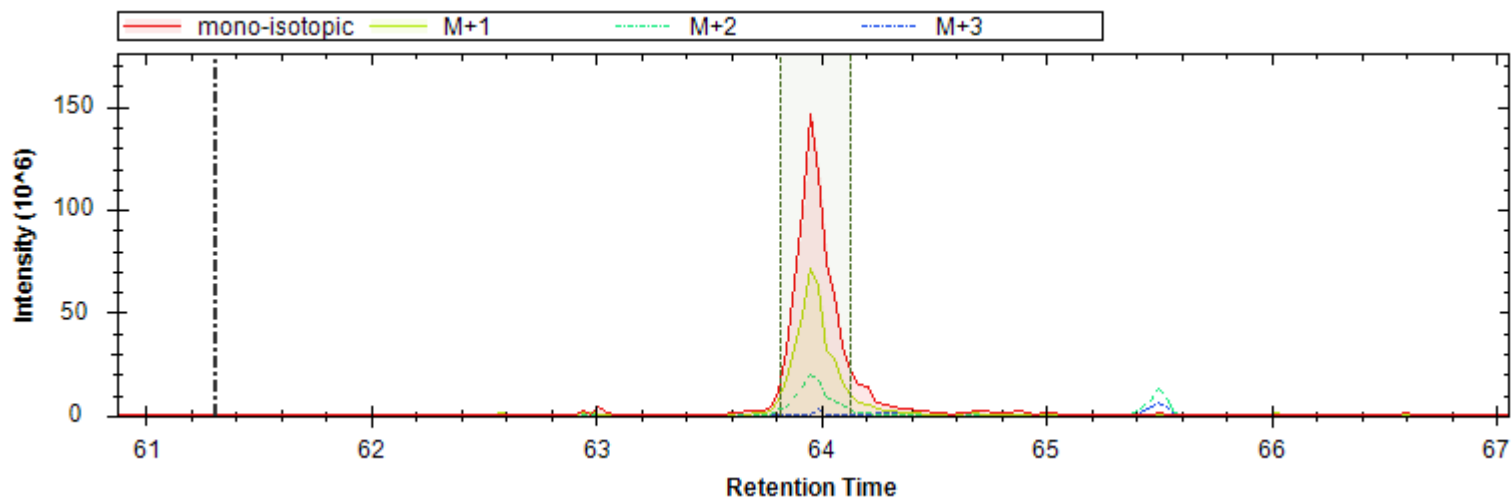

- | | | |
|------------------------------|----------------------------|------------------------------|
| [y5+ -H3PO4] - 598.331 m/z | [y4+] - 529.309 m/z | [y11++ -H3PO4] - 600.323 m/z |
| [y10++ -H3PO4] - 549.799 m/z | [y7+ -H3PO4] - 813.458 m/z | [y9++ -H3PO4] - 492.285 m/z |
| [y9++] - 541.274 m/z | [y11++] - 649.311 m/z | [y10++] - 598.787 m/z |
| [y7+] - 911.435 m/z | [y6+ -H3PO4] - 726.426 m/z | [y5+] - 696.308 m/z |
| [y7+ -NH3] - 992.208 m/z | [b4+] - 373.172 m/z | [y4+ -H2O] - 511.299 m/z |