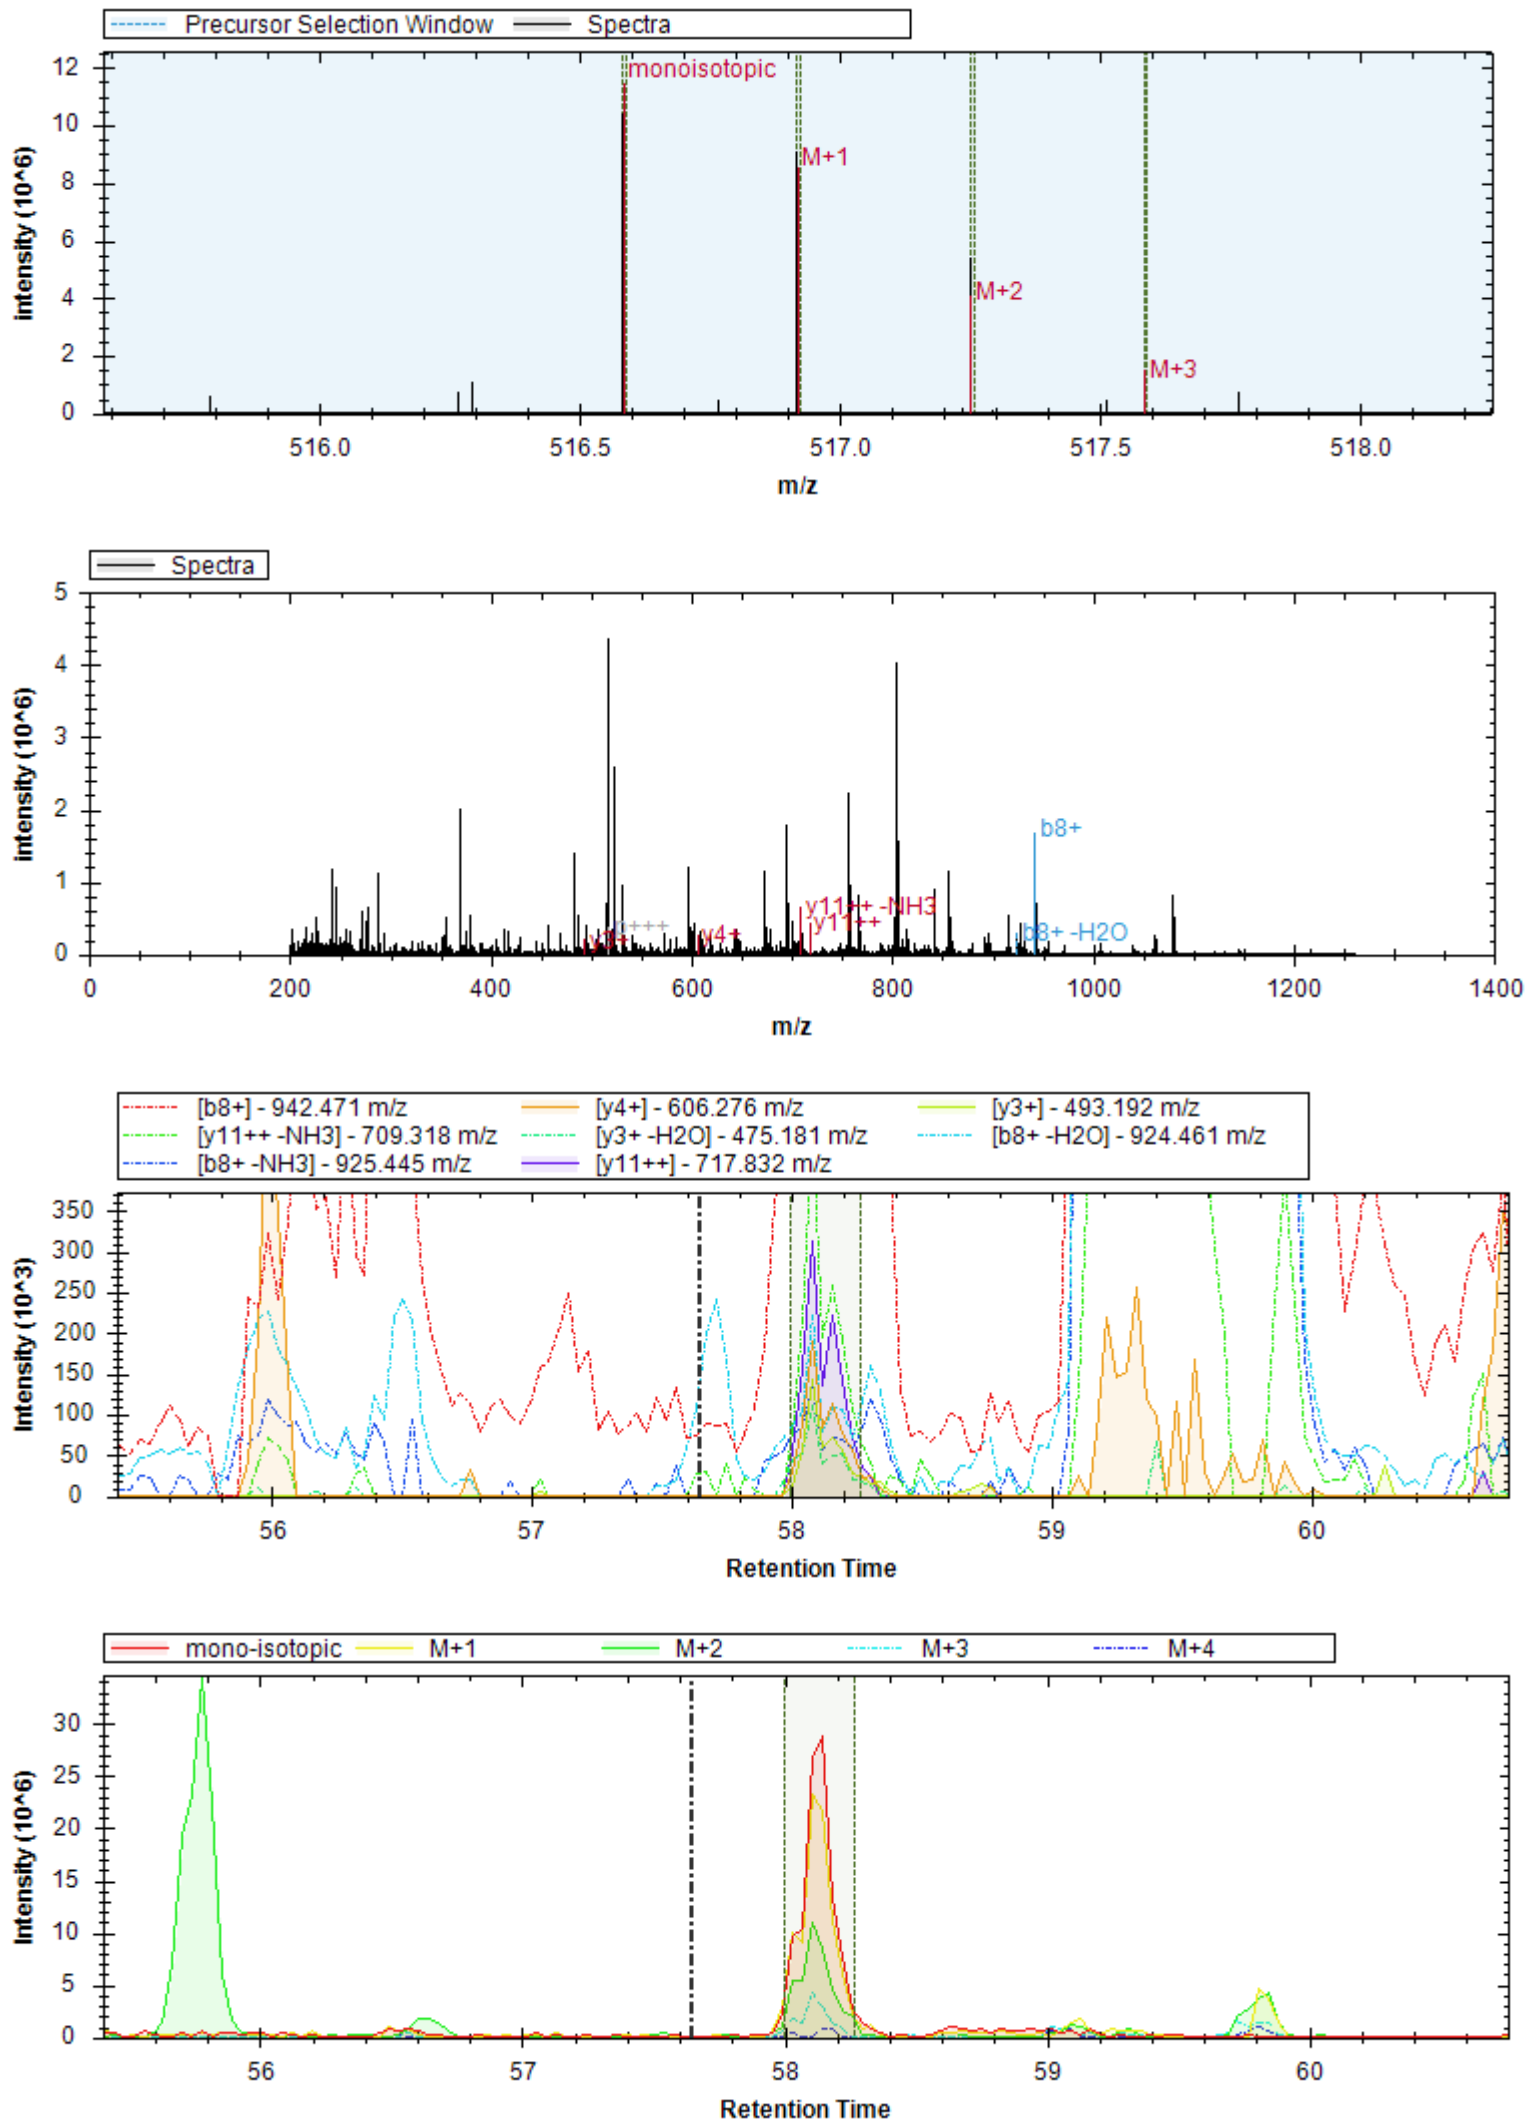

- | | | |
|--------------------------|----------------------------|----------------------------|
| [y4+] - 470.272 m/z | [y6+] - 668.373 m/z | [b5+ -H2O] - 786.829 m/z |
| [y6+ -H2O] - 650.362 m/z | [b6+ -H2O] - 704.313 m/z | [b3+] - 425.154 m/z |
| [y3+] - 373.219 m/z | [b3+ -H3PO4] - 327.178 m/z | [b6+ -H3PO4] - 624.346 m/z |
| [y5+] - 571.320 m/z | [b6+] - 722.323 m/z | [y4+ -NH3] - 453.246 m/z |
| [b5+] - 609.239 m/z | | |