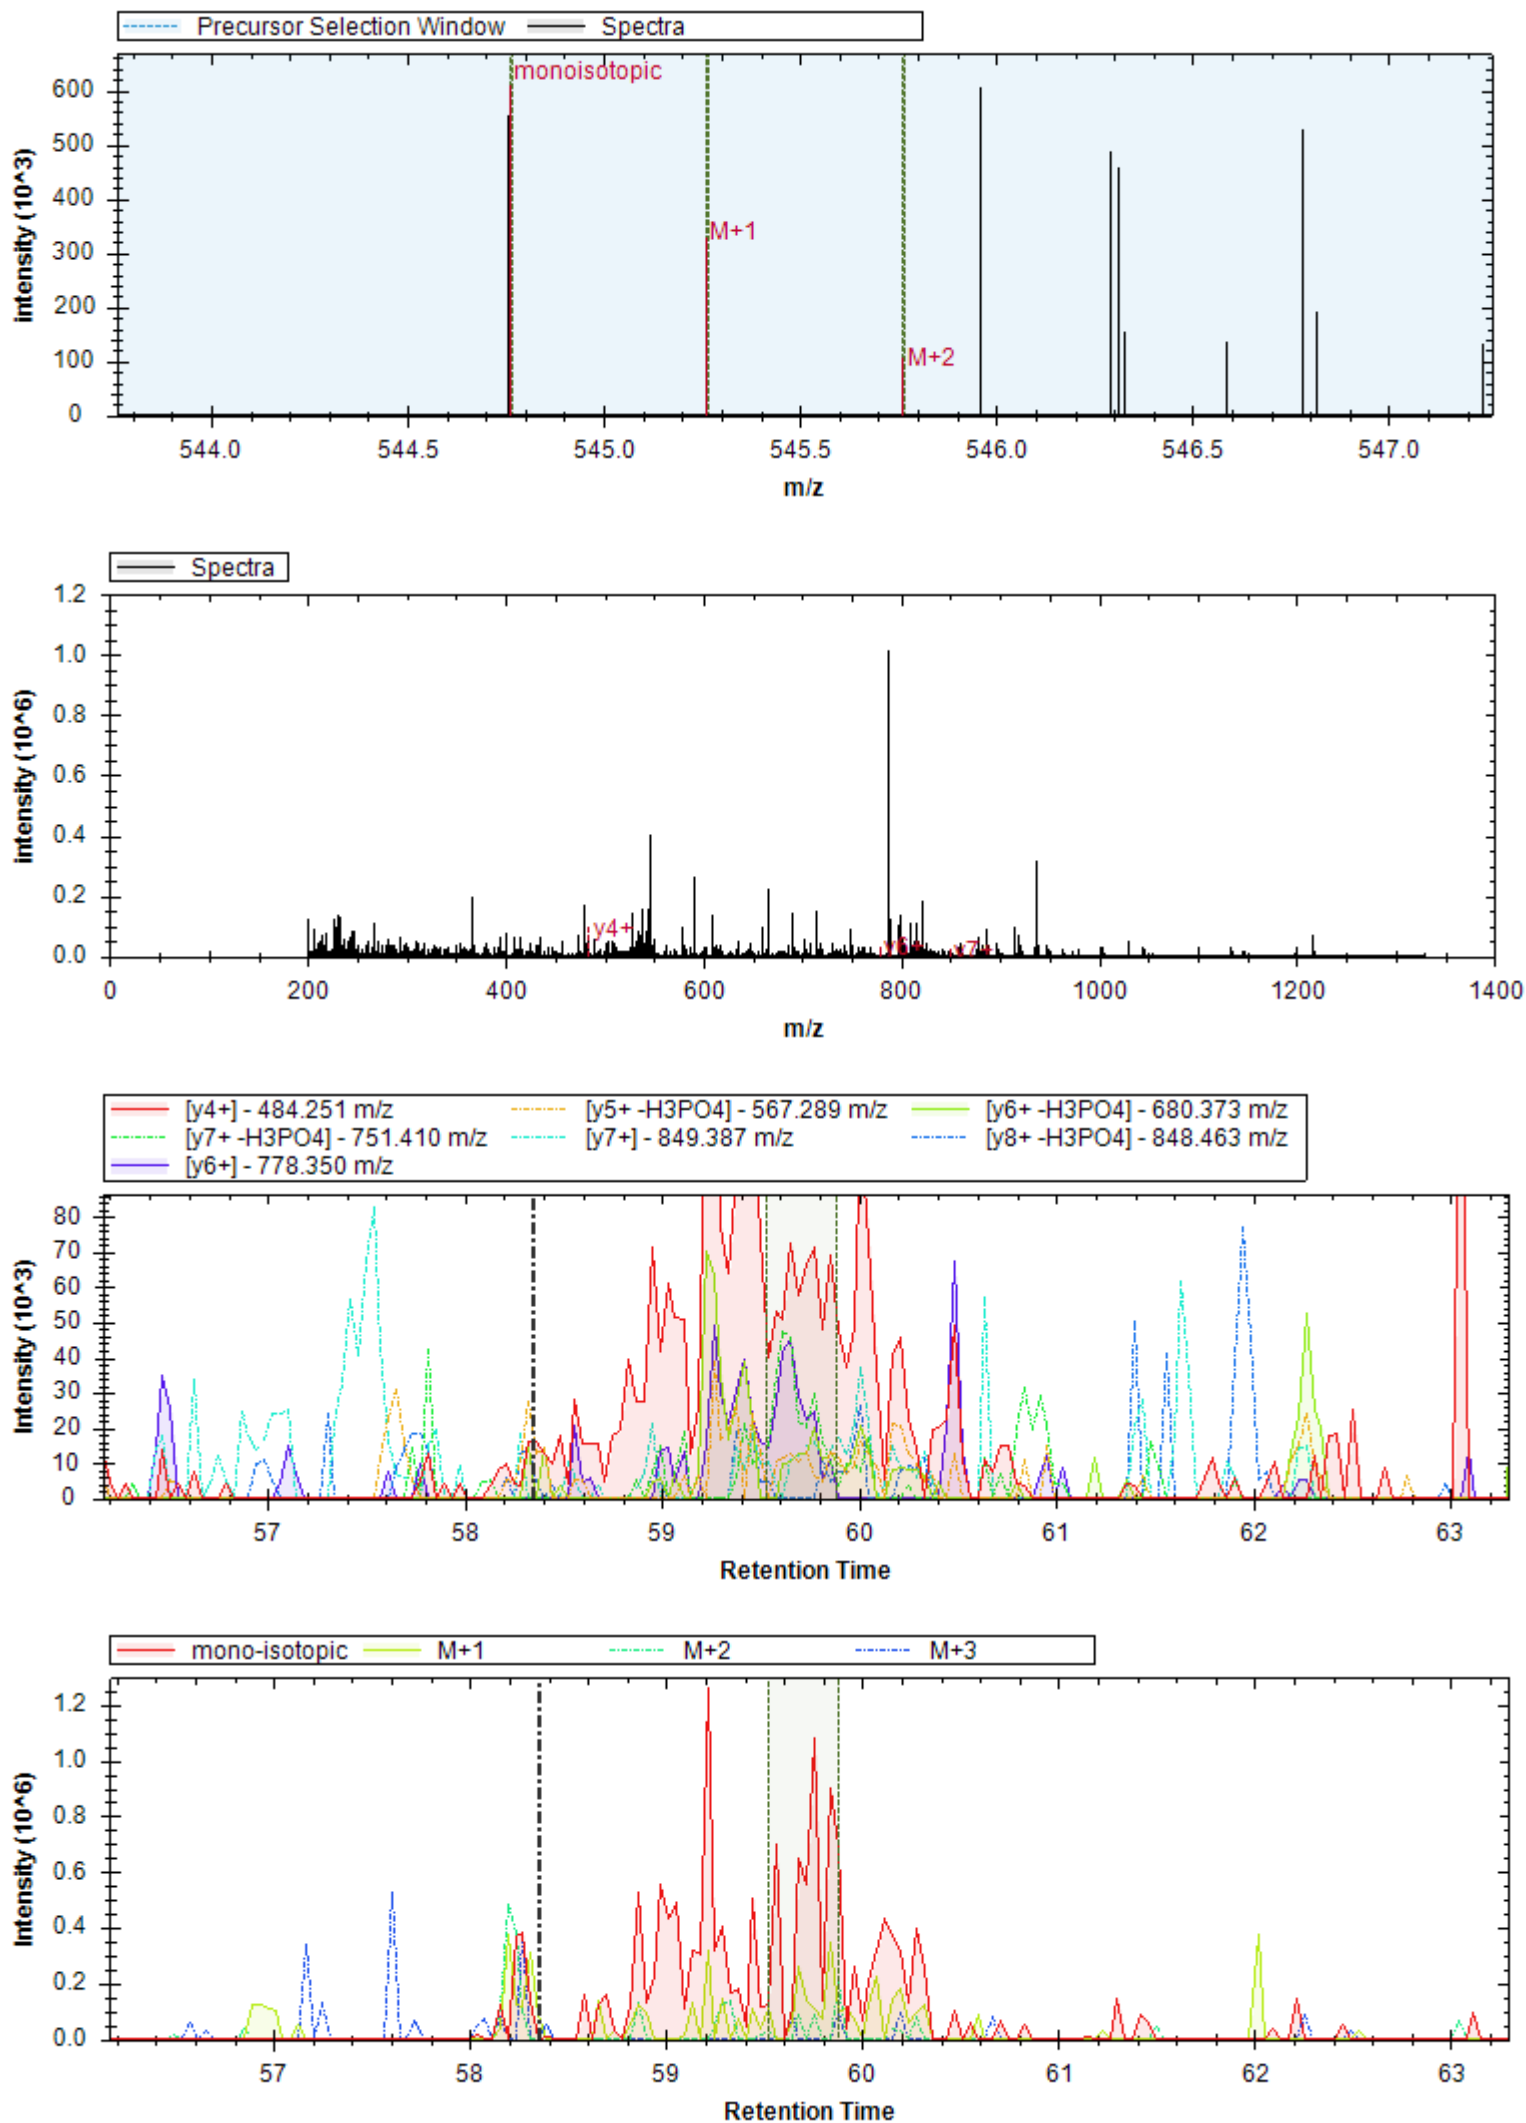

- | | | |
|----------------------------|------------------------------|----------------------------|
| [y3+] - 359.204 m/z | [y5+ -H3PO4] - 565.284 m/z | [y6+ -H3PO4] - 636.321 m/z |
| [y4+ -H3PO4] - 428.225 m/z | [y10++ -H3PO4] - 540.265 m/z | [y7+ -H3PO4] - 764.380 m/z |
| [y10++] - 589.254 m/z | [y7+ -NH3] - 943.130 m/z | [y6+] - 734.298 m/z |
| [y5+] - 663.261 m/z | [y8++] - 481.216 m/z | [y4+] - 526.202 m/z |
| [y8+ -H3PO4] - 863.448 m/z | [y6++] - 367.653 m/z | [y7+ -H2O] - 942.146 m/z |