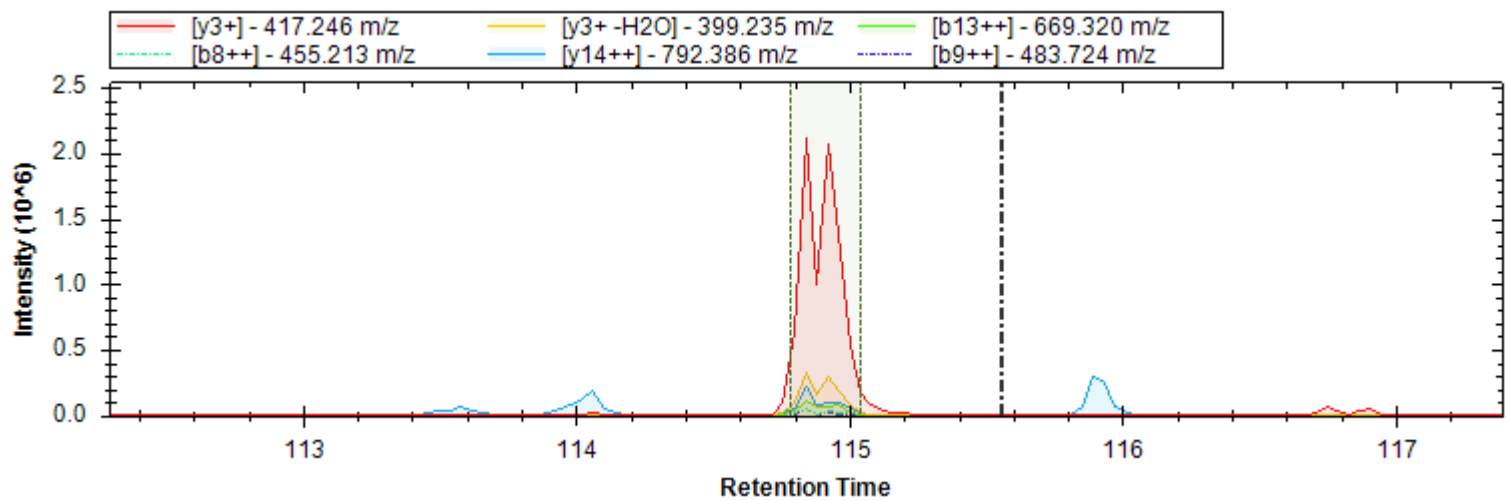

- | | | |
|----------------------------|------------------------------|----------------------------|
| [y3+] - 359.204 m/z | [y5+ -H3PO4] - 565.284 m/z | [y6+ -H3PO4] - 636.321 m/z |
| [y4+ -H3PO4] - 428.225 m/z | [y10++ -H3PO4] - 540.265 m/z | [y7+ -H3PO4] - 764.380 m/z |
| [y10++] - 589.254 m/z | [y7+ -NH3] - 943.130 m/z | [y6+] - 734.298 m/z |
| [y5+] - 663.261 m/z | [y8++] - 481.216 m/z | [y4+] - 526.202 m/z |
| [y8+ -H3PO4] - 863.448 m/z | [y6++] - 367.653 m/z | [y7+ -H2O] - 942.146 m/z |