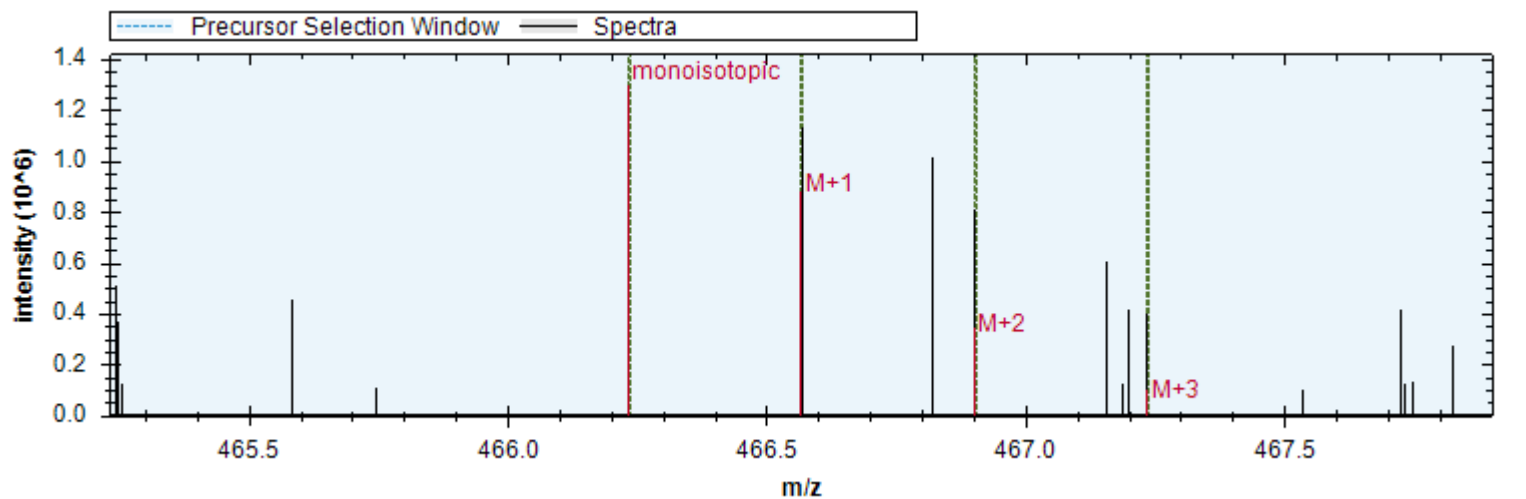

[b13+ -NH3] - 1319.603 m/z	[y12+] - 1294.619 m/z	[y10+] - 1094.503 m/z
[b5+ -NH3] - 523.288 m/z	[b5+] - 540.314 m/z	[b15+] - 1574.736 m/z
[y9+] - 1037.482 m/z	[b15++ -H2O] - 778.867 m/z	[b15++] - 787.872 m/z
[y12+ -H2O] - 1276.609 m/z	[b13+] - 1336.630 m/z	[b16++] - 844.414 m/z