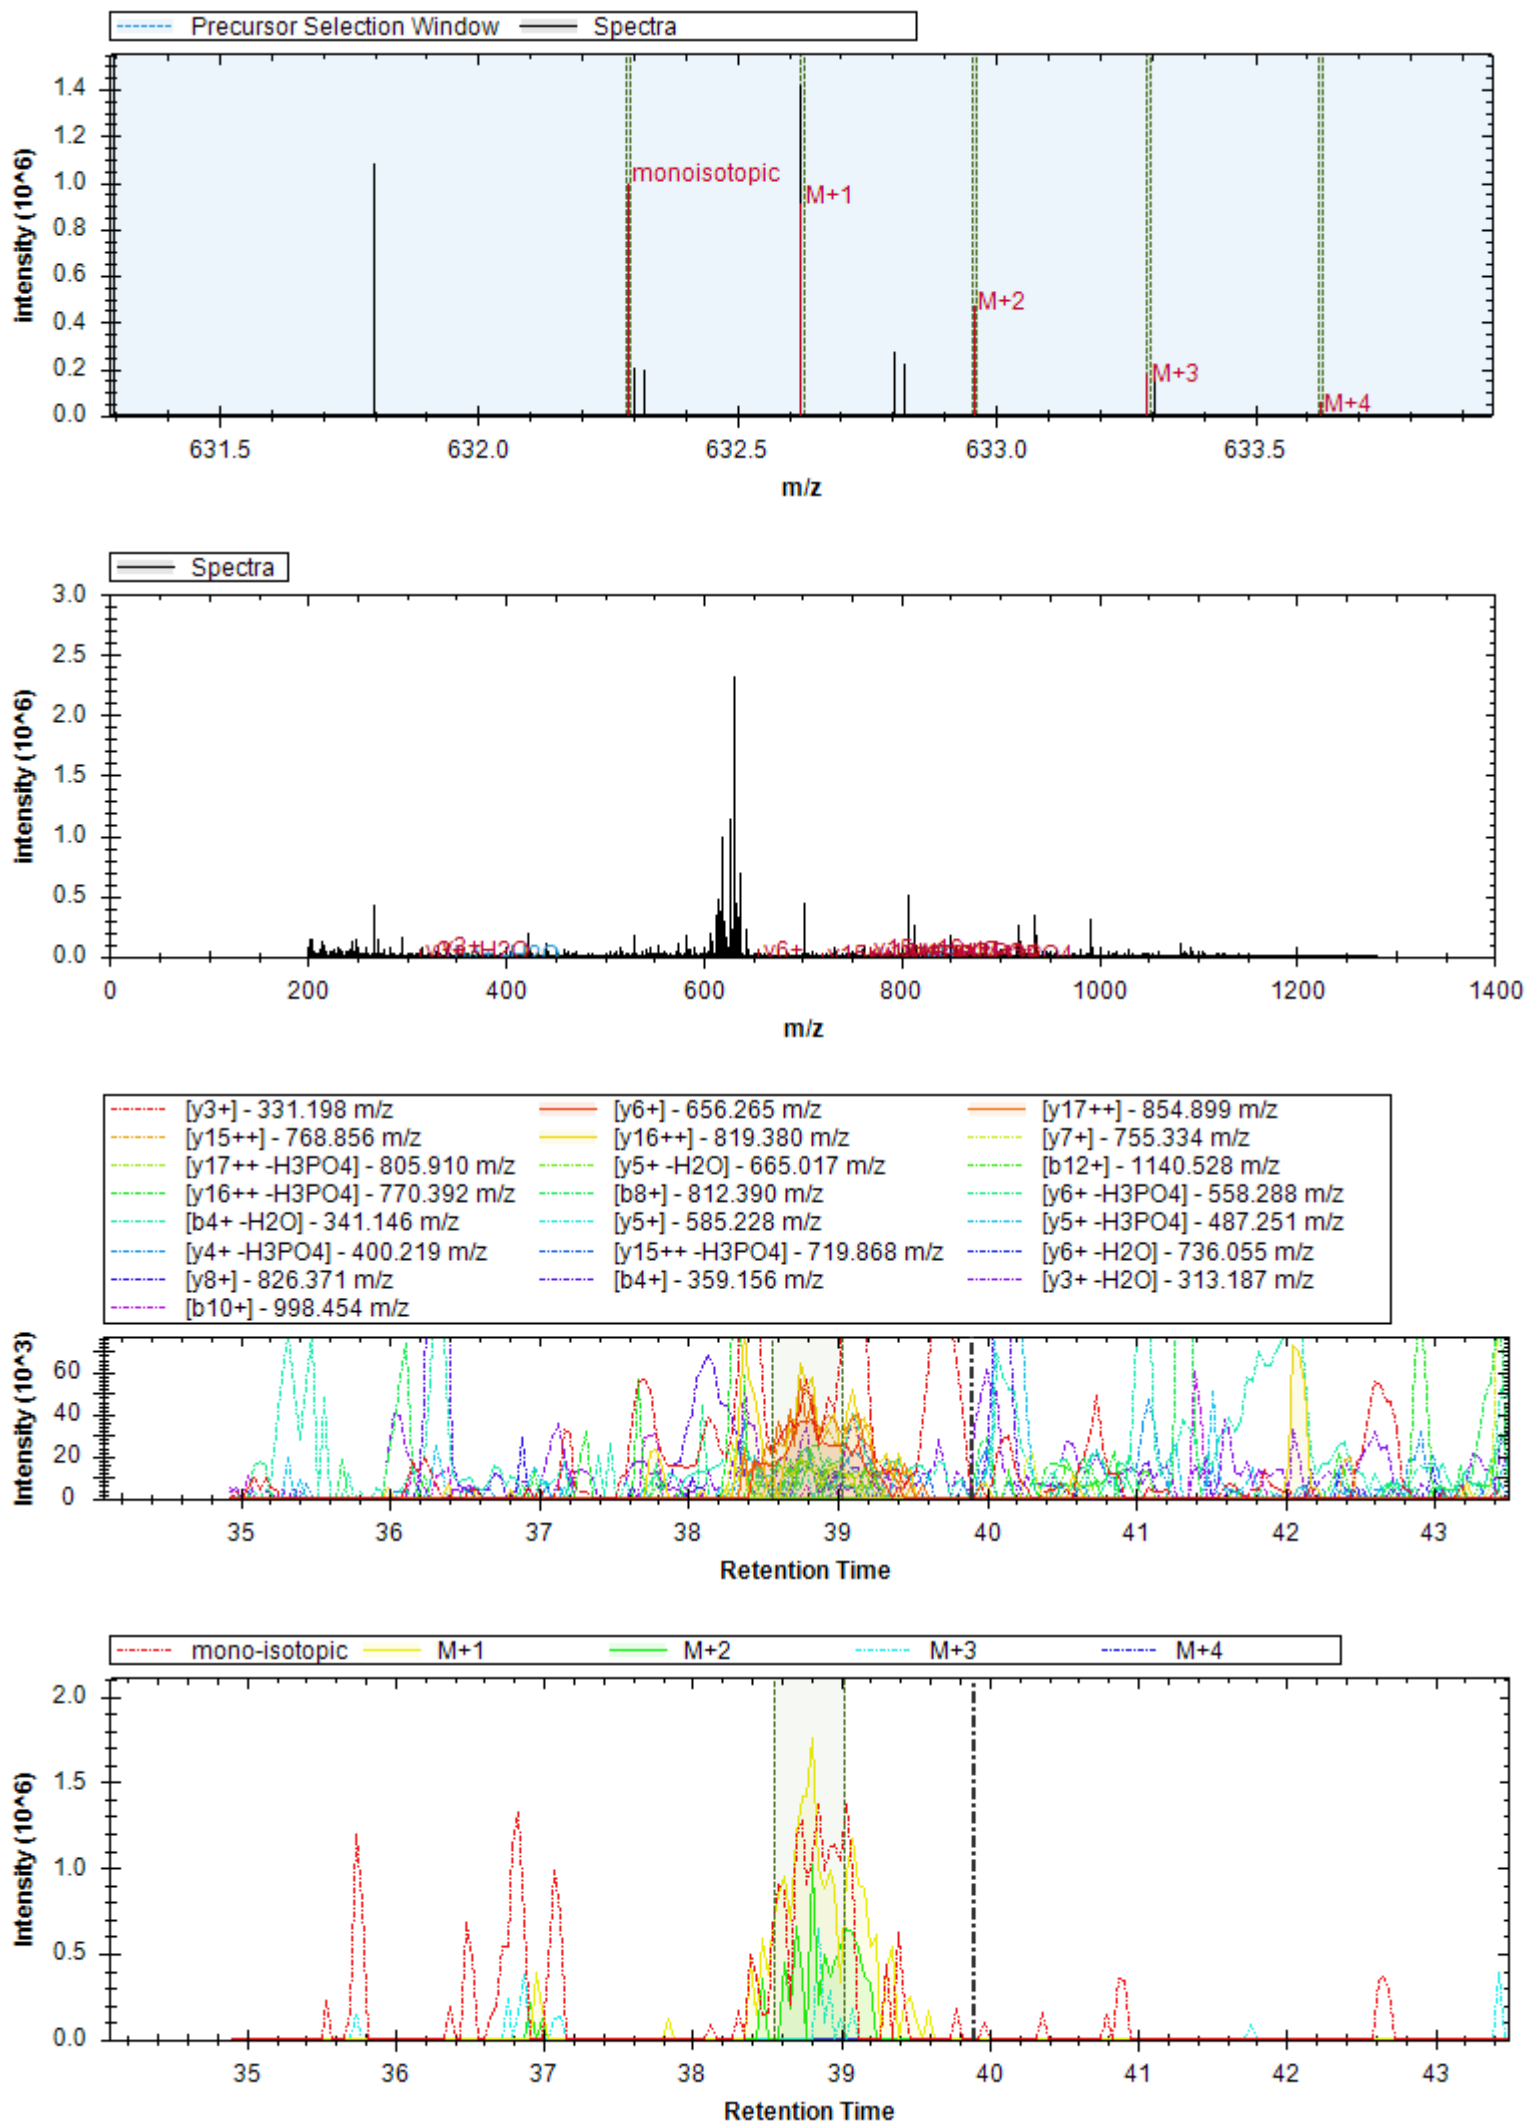

- | | | |
|------------------------------|------------------------------|------------------------------|
| [y9+] - 1081.529 m/z | [y11++] - 633.311 m/z | [y4+] - 500.356 m/z |
| [y11+] - 1265.614 m/z | [y12++ -H3PO4] - 619.841 m/z | [y11+ -H3PO4] - 1167.637 m/z |
| [b4+ -H2O] - 355.125 m/z | [y9+ -H3PO4] - 983.552 m/z | [b3+] - 316.114 m/z |
| [y15++ -H3PO4] - 741.383 m/z | [y10+ -H3PO4] - 1070.584 m/z | [y12++] - 668.829 m/z |
| [y7+] - 897.444 m/z | [y11++ -H2O] - 624.305 m/z | [y15++] - 790.372 m/z |
| [y14++ -H3PO4] - 683.870 m/z | [b6+] - 515.210 m/z | |