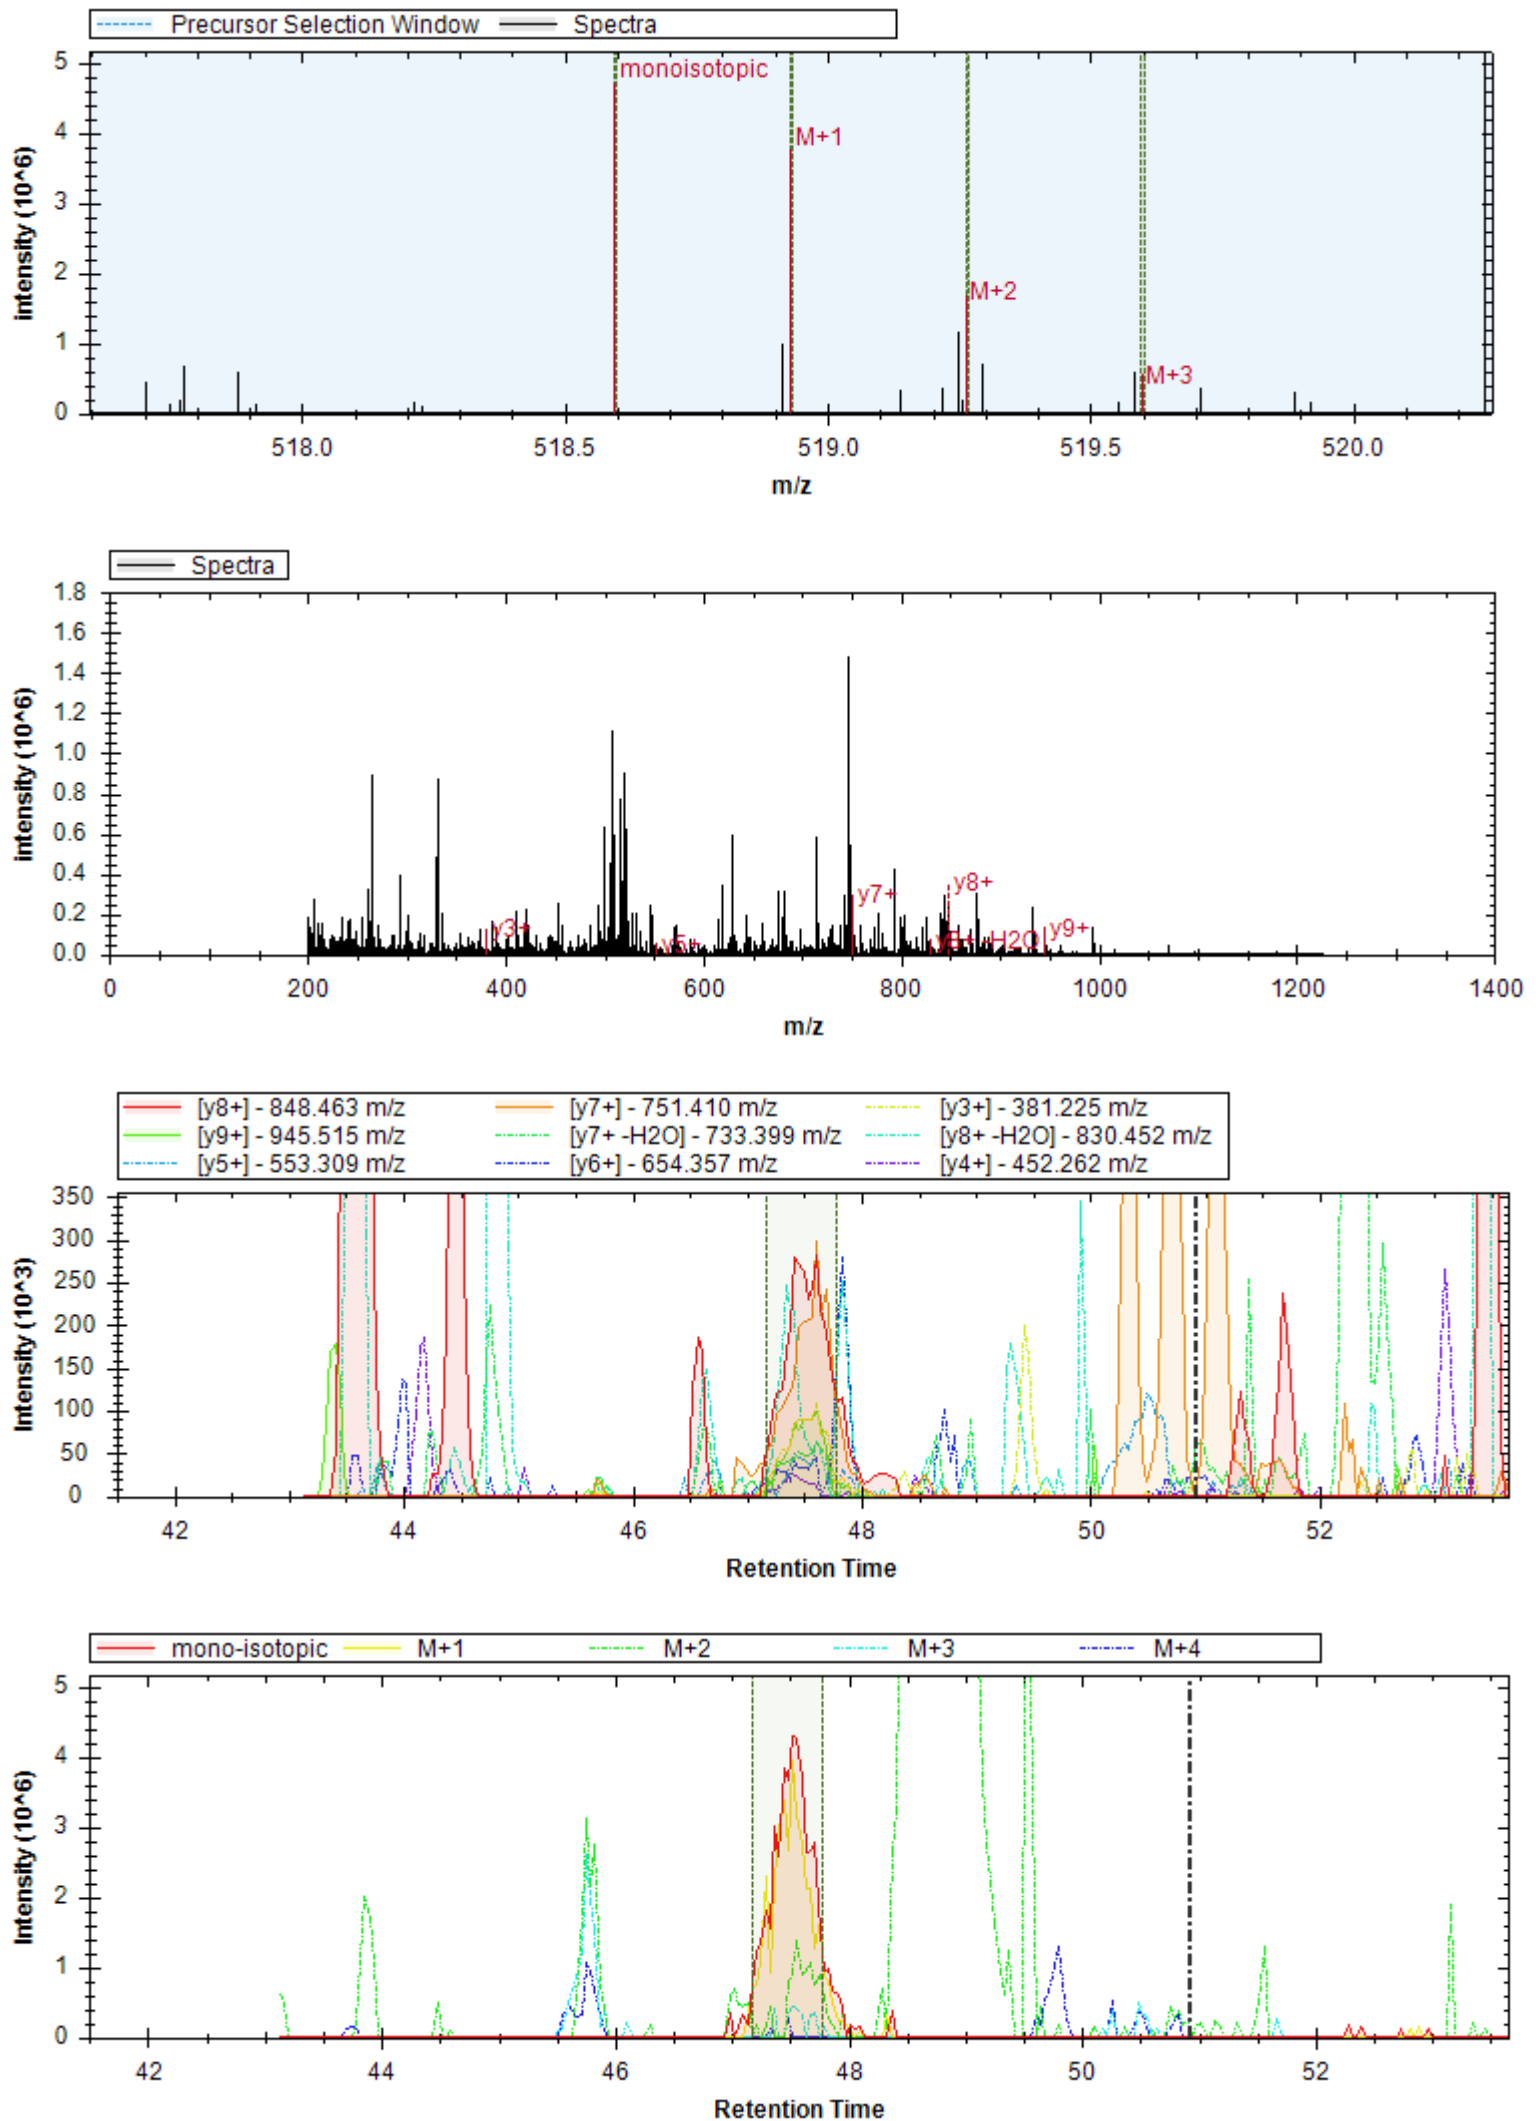

- | | | |
|-------------------------------|----------------------------|----------------------------|
| [b6+] - 658.378 m/z | [y4+] - 482.283 m/z | [y3+] - 345.225 m/z |
| [b7+] - 821.442 m/z | [y8+] - 850.489 m/z | [y6+] - 652.389 m/z |
| [y5+] - 581.352 m/z | [b5+] - 521.320 m/z | [y12+++] - 424.875 m/z |
| [y7+] - 753.437 m/z | [b9+] - 989.532 m/z | [b3+] - 367.245 m/z |
| [b8++] - 459.751 m/z | [y11+ -H2O] - 1255.346 m/z | [b6+ -NH3] - 641.352 m/z |
| [b11+++ -H3PO4] - 573.296 m/z | [y12++] - 636.809 m/z | [y9+ -H3PO4] - 919.511 m/z |
| [y10+ -H3PO4] - 1006.543 m/z | [y4+ -NH3] - 465.257 m/z | |