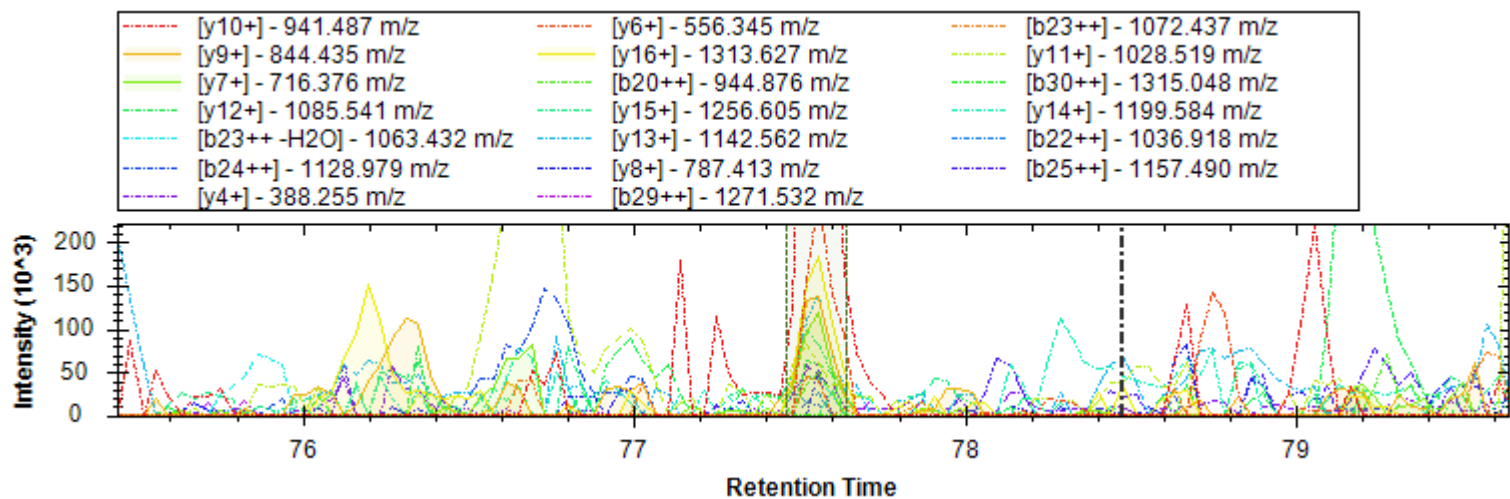

- | | | |
|-------------------------------|-----------------------|--------------------------------|
| [y7+] - 911.462 m/z | [b8+] - 852.373 m/z | [y5+] - 635.315 m/z |
| [y6+] - 798.378 m/z | [y10+] - 1244.642 m/z | [y8+] - 1010.531 m/z |
| [y17++ - H3PO4] - 945.942 m/z | [y14++] - 794.381 m/z | [y4+] - 548.283 m/z |
| [y18++ - H3PO4] - 989.458 m/z | [y13+] - 1530.734 m/z | [y11+] - 1358.685 m/z |
| [b4+ - H2O] - 426.198 m/z | [y13++] - 765.870 m/z | [y19++ - H3PO4] - 1032.974 m/z |
| [y9+] - 1147.589 m/z | [b3+] - 315.166 m/z | [y9++] - 574.298 m/z |
| [y17++] - 994.931 m/z | [b4+] - 444.209 m/z | |