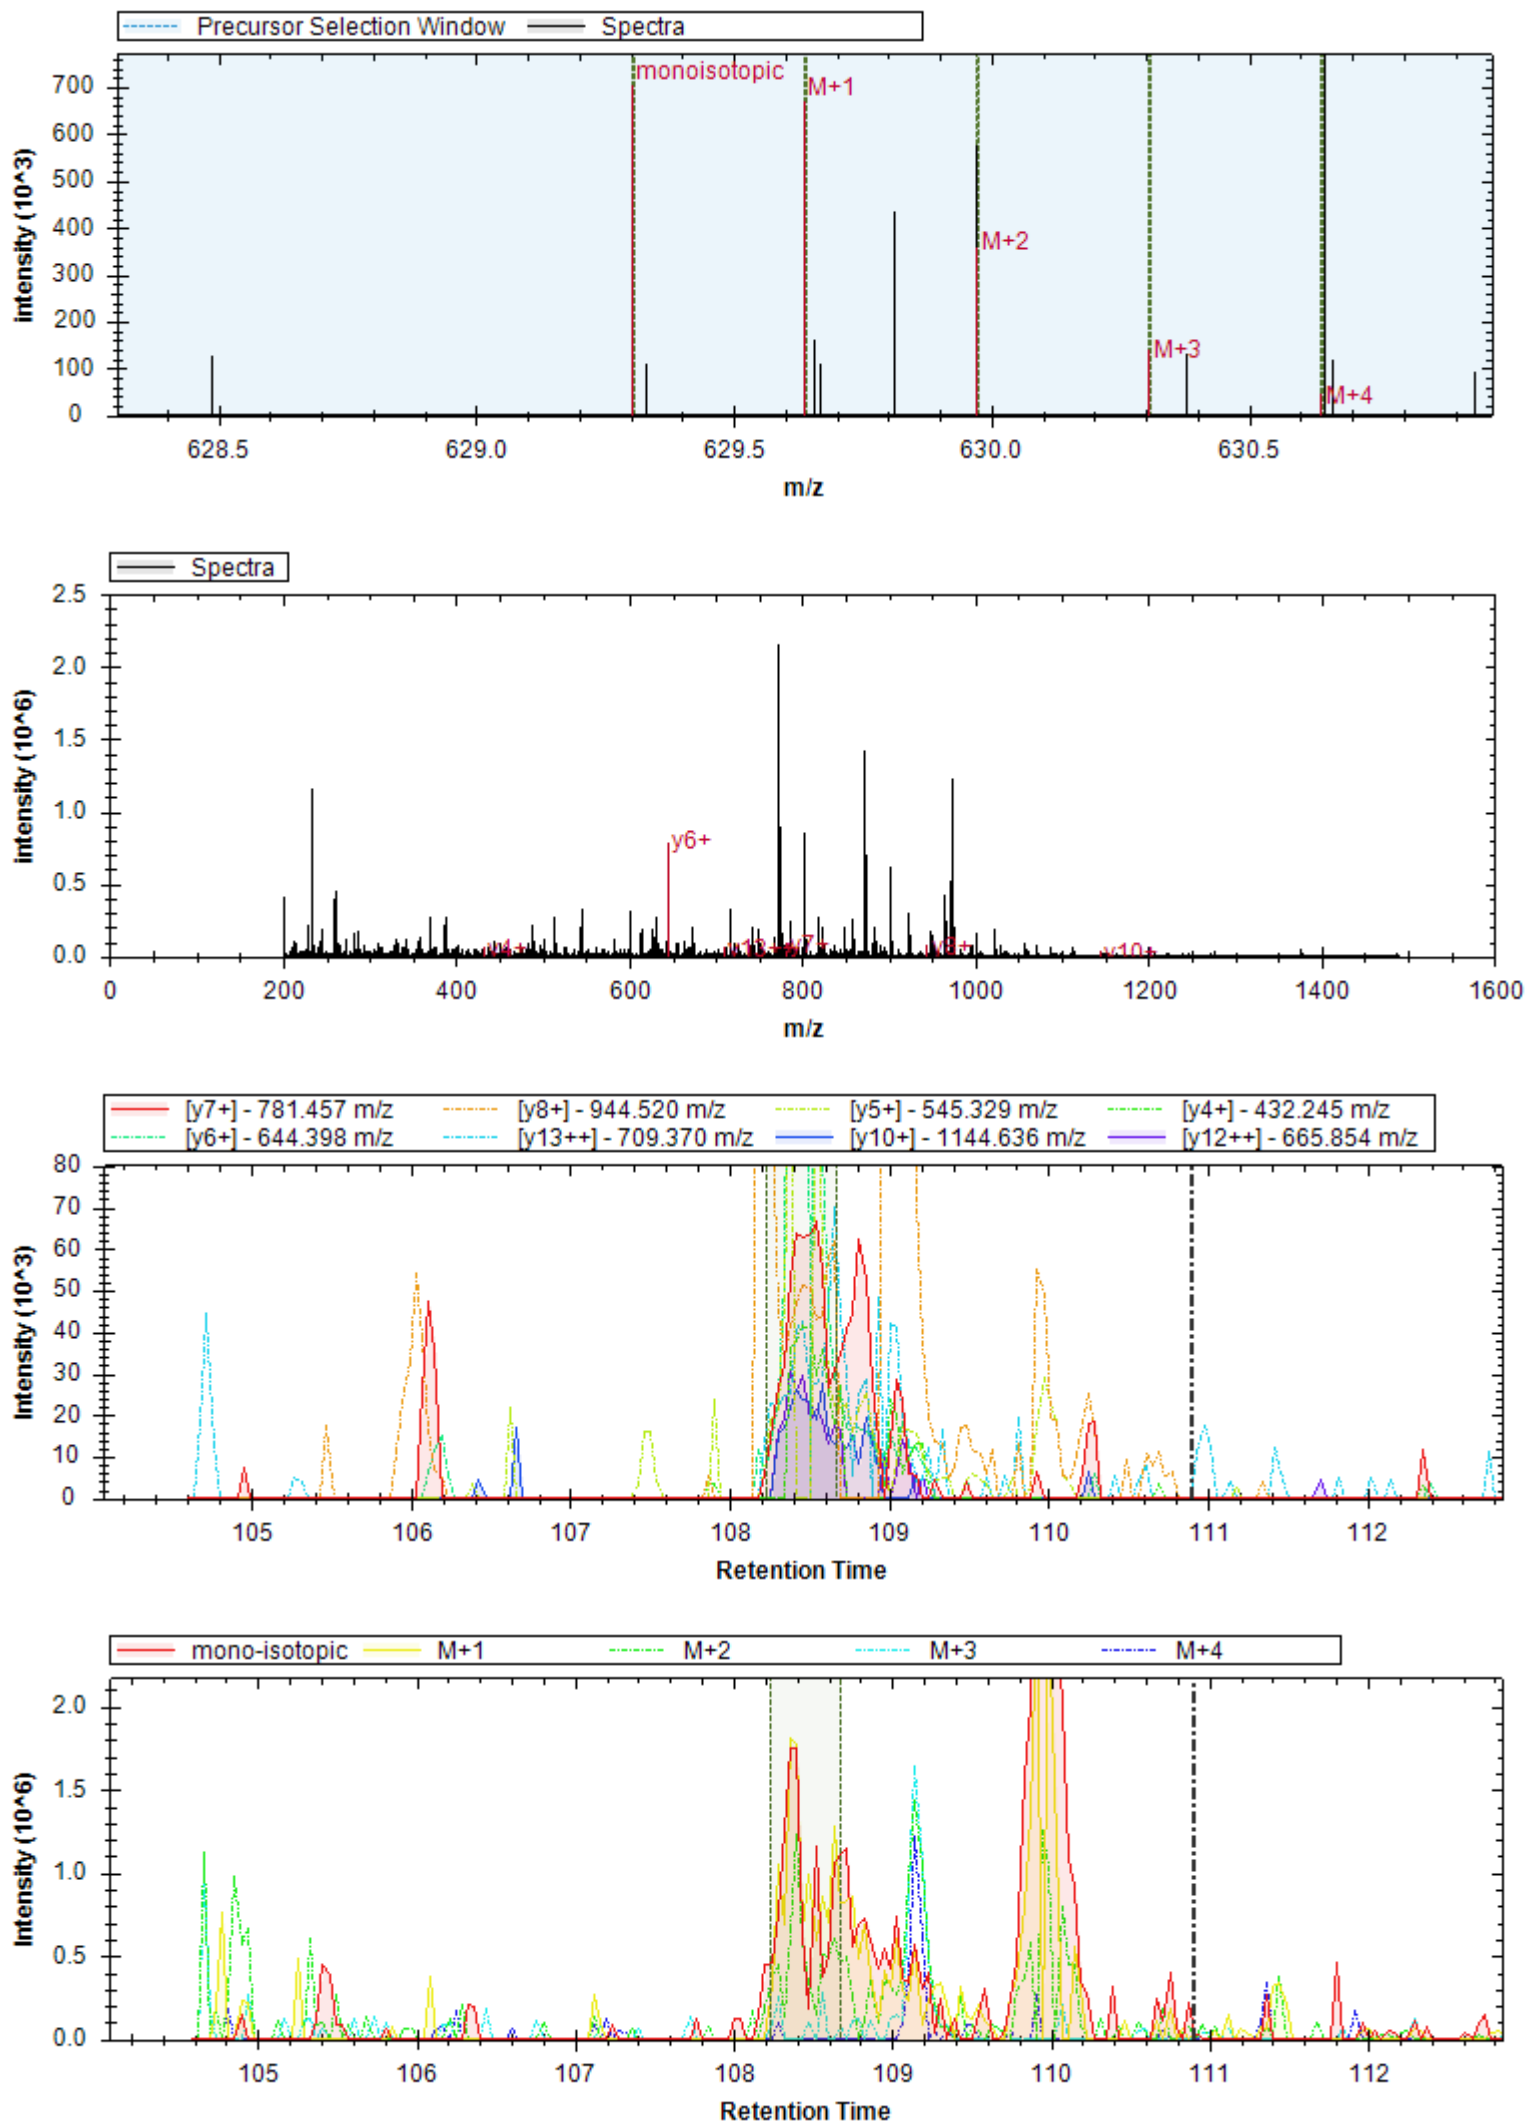

[y_4^+] - 459.256 m/z	[$b_6^+ - H_3PO_4$] - 632.315 m/z	[b_6^+] - 730.292 m/z
[$b_4^+ - H_3PO_4$] - 420.235 m/z	[y_6^+] - 671.336 m/z	[$y_4^+ - NH_3$] - 442.230 m/z
[$y_4^+ - H_2O$] - 441.246 m/z	[$b_8^+ - H_3PO_4$] - 843.411 m/z	[y_3^+] - 362.203 m/z
[$b_4^+ - H_2O$] - 598.002 m/z	[$y_7^+ - H_3PO_4$] - 740.357 m/z	[b_8^+] - 941.388 m/z
[$b_9^+ - H_3PO_4$] - 944.458 m/z	[$y_8^+ - H_3PO_4$] - 837.410 m/z	