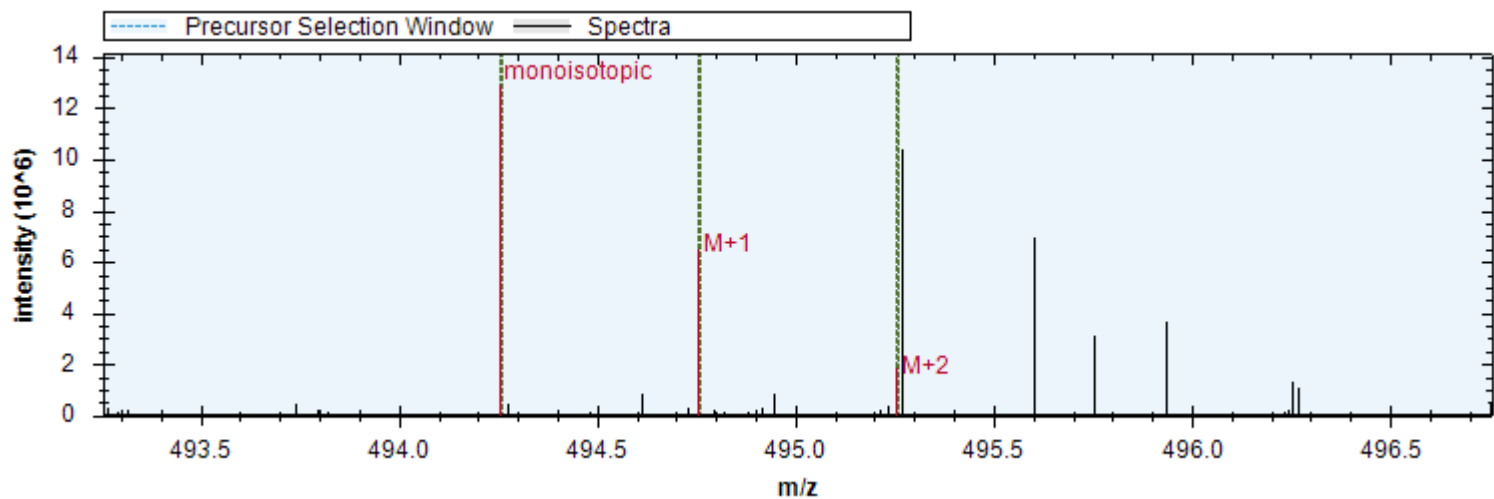

- | | | |
|----------------------------|------------------------------|----------------------------|
| [y3+] - 359.204 m/z | [y5+ -H3PO4] - 565.284 m/z | [y6+ -H3PO4] - 636.321 m/z |
| [y4+ -H3PO4] - 428.225 m/z | [y10++ -H3PO4] - 540.265 m/z | [y7+ -H3PO4] - 764.380 m/z |
| [y10++] - 589.254 m/z | [y7+ -NH3] - 943.130 m/z | [y6+] - 734.298 m/z |
| [y5+] - 663.261 m/z | [y8++] - 481.216 m/z | [y4+] - 526.202 m/z |
| [y8+ -H3PO4] - 863.448 m/z | [y6++] - 367.653 m/z | [y7+ -H2O] - 942.146 m/z |