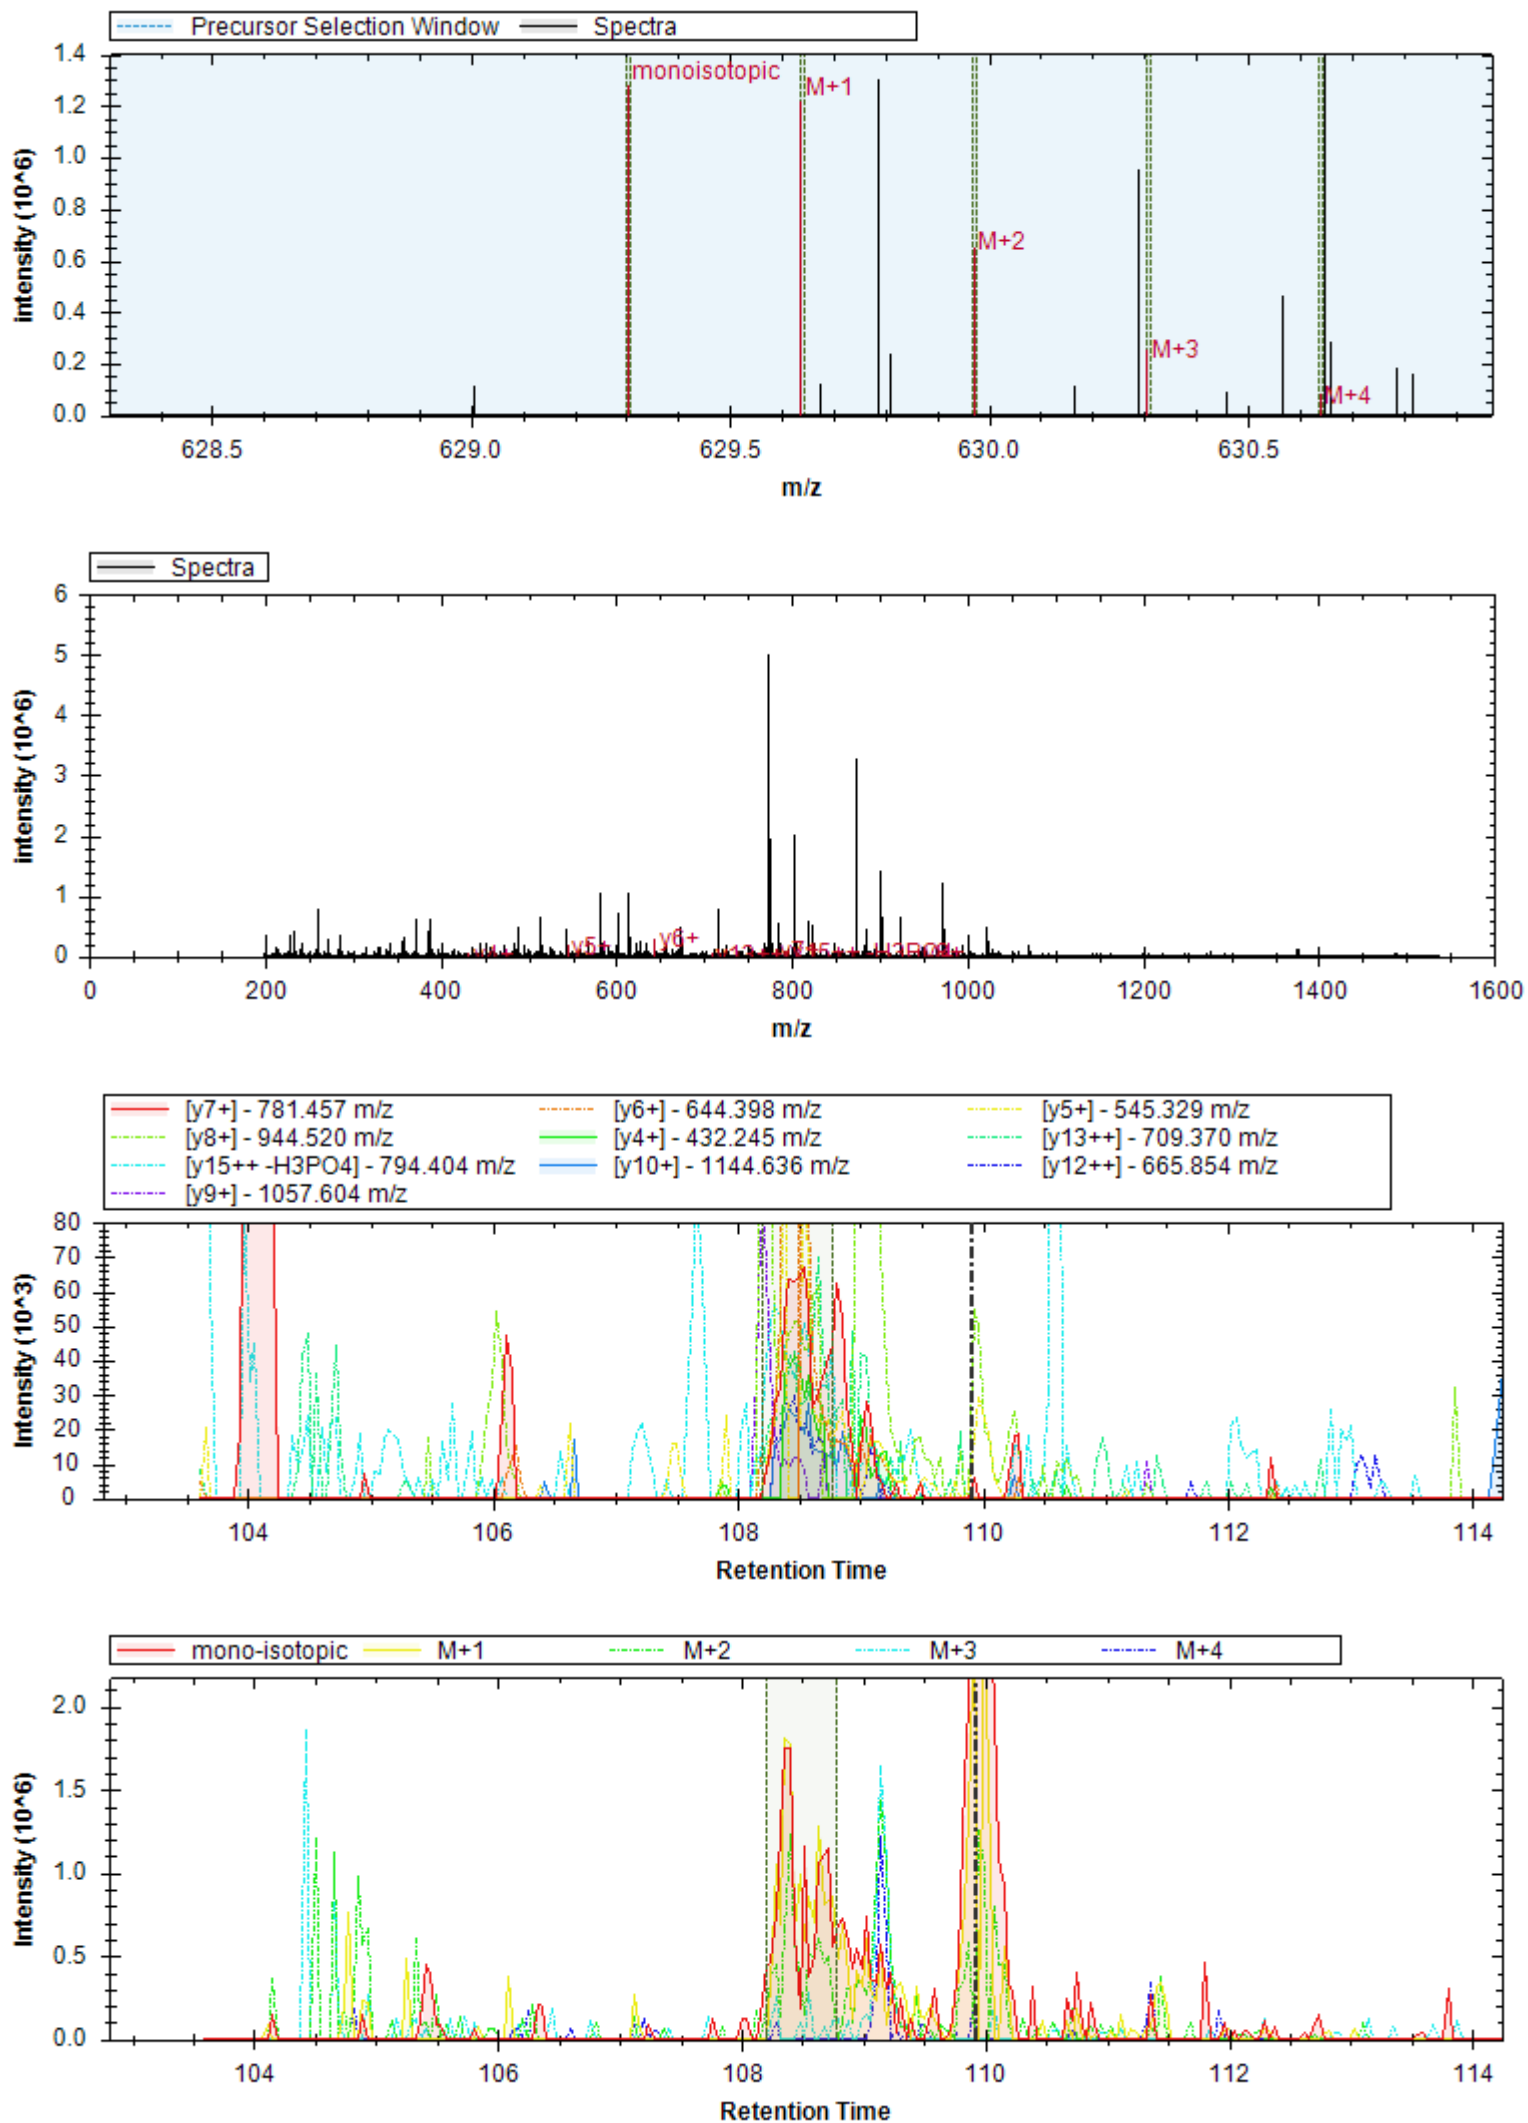

[y_4^+] - 459.256 m/z	[$b_6^+ - H_3PO_4$] - 632.315 m/z	[b_6^+] - 730.292 m/z
[$b_4^+ - H_3PO_4$] - 420.235 m/z	[y_6^+] - 671.336 m/z	[$y_4^+ - NH_3$] - 442.230 m/z
[$y_4^+ - H_2O$] - 441.246 m/z	[$b_8^+ - H_3PO_4$] - 843.411 m/z	[y_3^+] - 362.203 m/z
[$b_4^+ - H_2O$] - 598.002 m/z	[$y_7^+ - H_3PO_4$] - 740.357 m/z	[b_8^+] - 941.388 m/z
[$b_9^+ - H_3PO_4$] - 944.458 m/z	[$y_8^+ - H_3PO_4$] - 837.410 m/z	