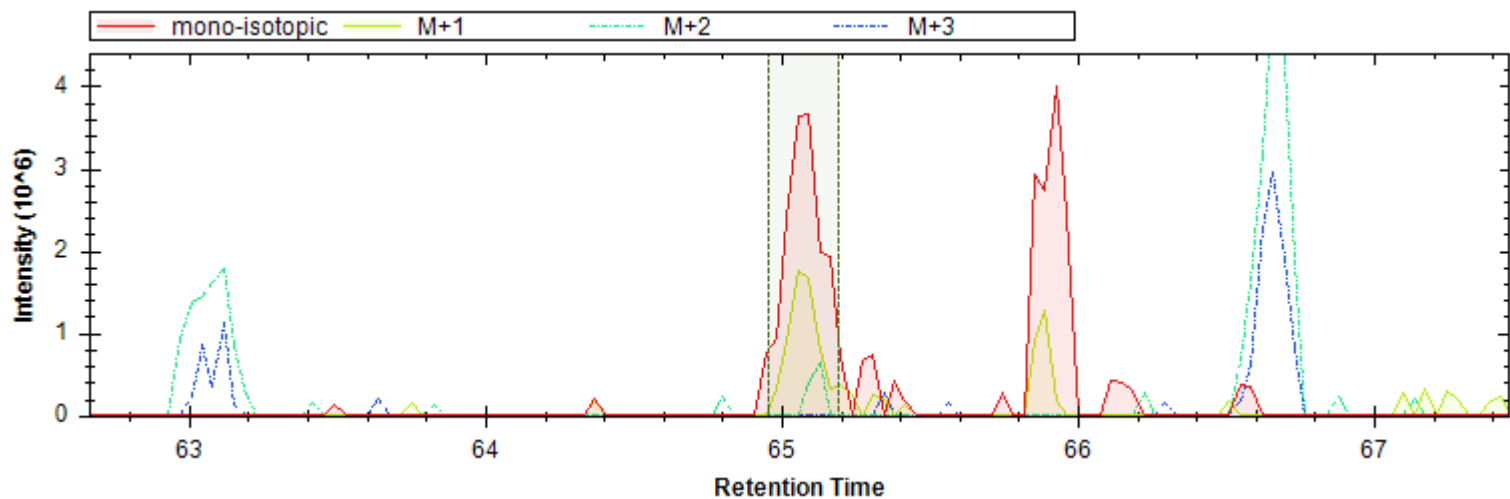

- | | | |
|------------------------------|----------------------------|------------------------------|
| [y5+ -H2O] - 598.331 m/z | [y4+] - 529.309 m/z | [y11++ -H3PO4] - 600.323 m/z |
| [y10++ -H3PO4] - 549.799 m/z | [y7+ -H3PO4] - 813.458 m/z | [y9++ -H3PO4] - 492.285 m/z |
| [y9++] - 541.274 m/z | [y11++] - 649.311 m/z | [y5+ -NH3] - 599.315 m/z |
| [y7+] - 911.435 m/z | [y10++] - 598.787 m/z | [y5+] - 616.341 m/z |
| [b4+] - 373.172 m/z | | |