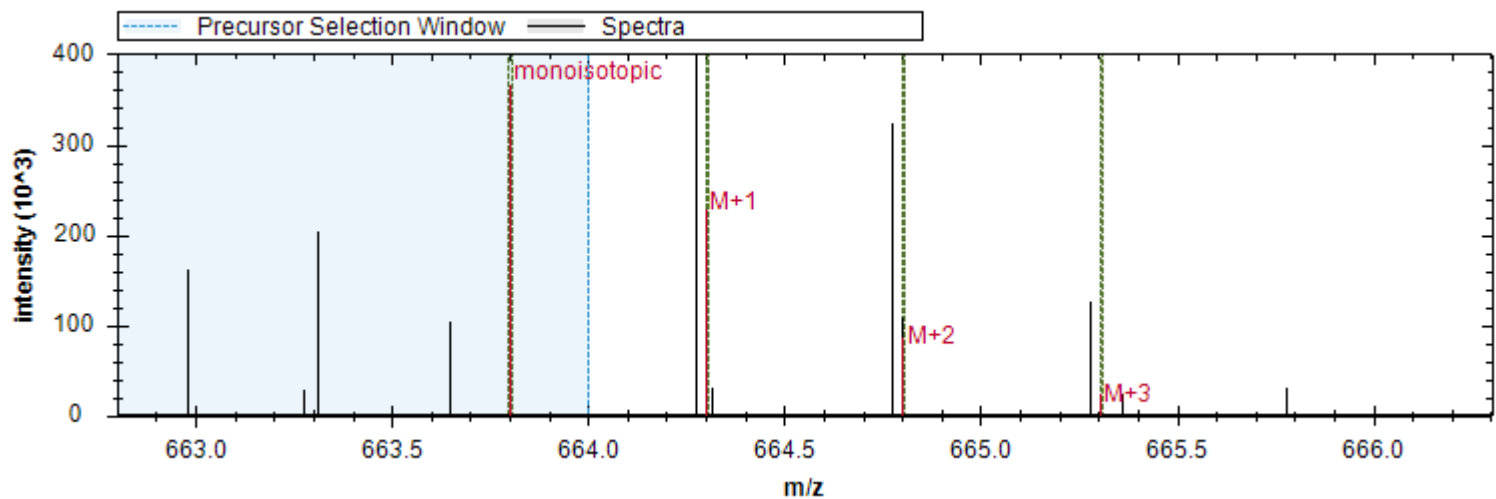

- | | | |
|----------------------------|----------------------------|-----------------------------|
| [y7+ -H3PO4] - 774.415 m/z | [y3+] - 372.224 m/z | [y6+ -H3PO4] - 611.351 m/z |
| [b3+] - 340.162 m/z | [b7+ -H3PO4] - 742.352 m/z | [y8++] - 505.229 m/z |
| [b3+ -H2O] - 322.151 m/z | [y8+ -H3PO4] - 911.473 m/z | [y9++ -H3PO4] - 506.764 m/z |
| [b6+ -H3PO4] - 629.268 m/z | [b9+ -H3PO4] - 967.463 m/z | [b4+] - 503.225 m/z |
| [y4+] - 485.308 m/z | [y3+ -NH3] - 355.198 m/z | |