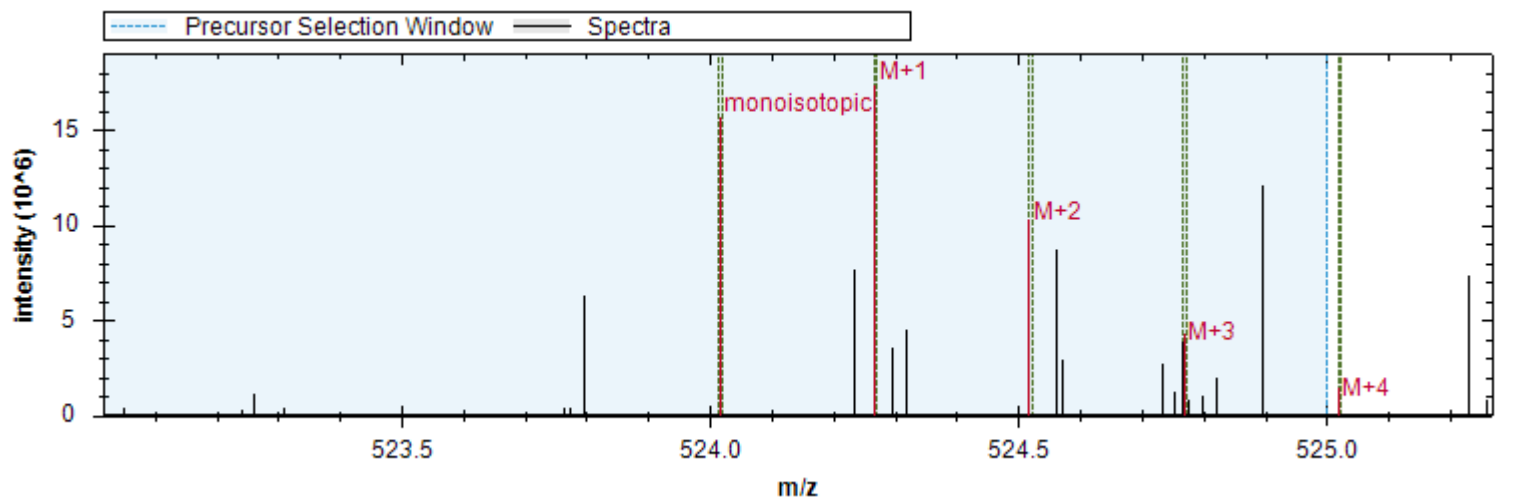

- | | | |
|------------------------------|----------------------------|------------------------------|
| [y5+ -H3PO4] - 598.331 m/z | [y4+] - 529.309 m/z | [y11++ -H3PO4] - 600.323 m/z |
| [y10++ -H3PO4] - 549.799 m/z | [y7+ -H3PO4] - 813.458 m/z | [y9++ -H3PO4] - 492.285 m/z |
| [y9++] - 541.274 m/z | [y11++] - 649.311 m/z | [y10++] - 598.787 m/z |
| [y7+] - 911.435 m/z | [y6+ -H3PO4] - 726.426 m/z | [y5+] - 696.308 m/z |
| [y7+ -NH3] - 992.208 m/z | [b4+] - 373.172 m/z | [y4+ -H2O] - 511.299 m/z |