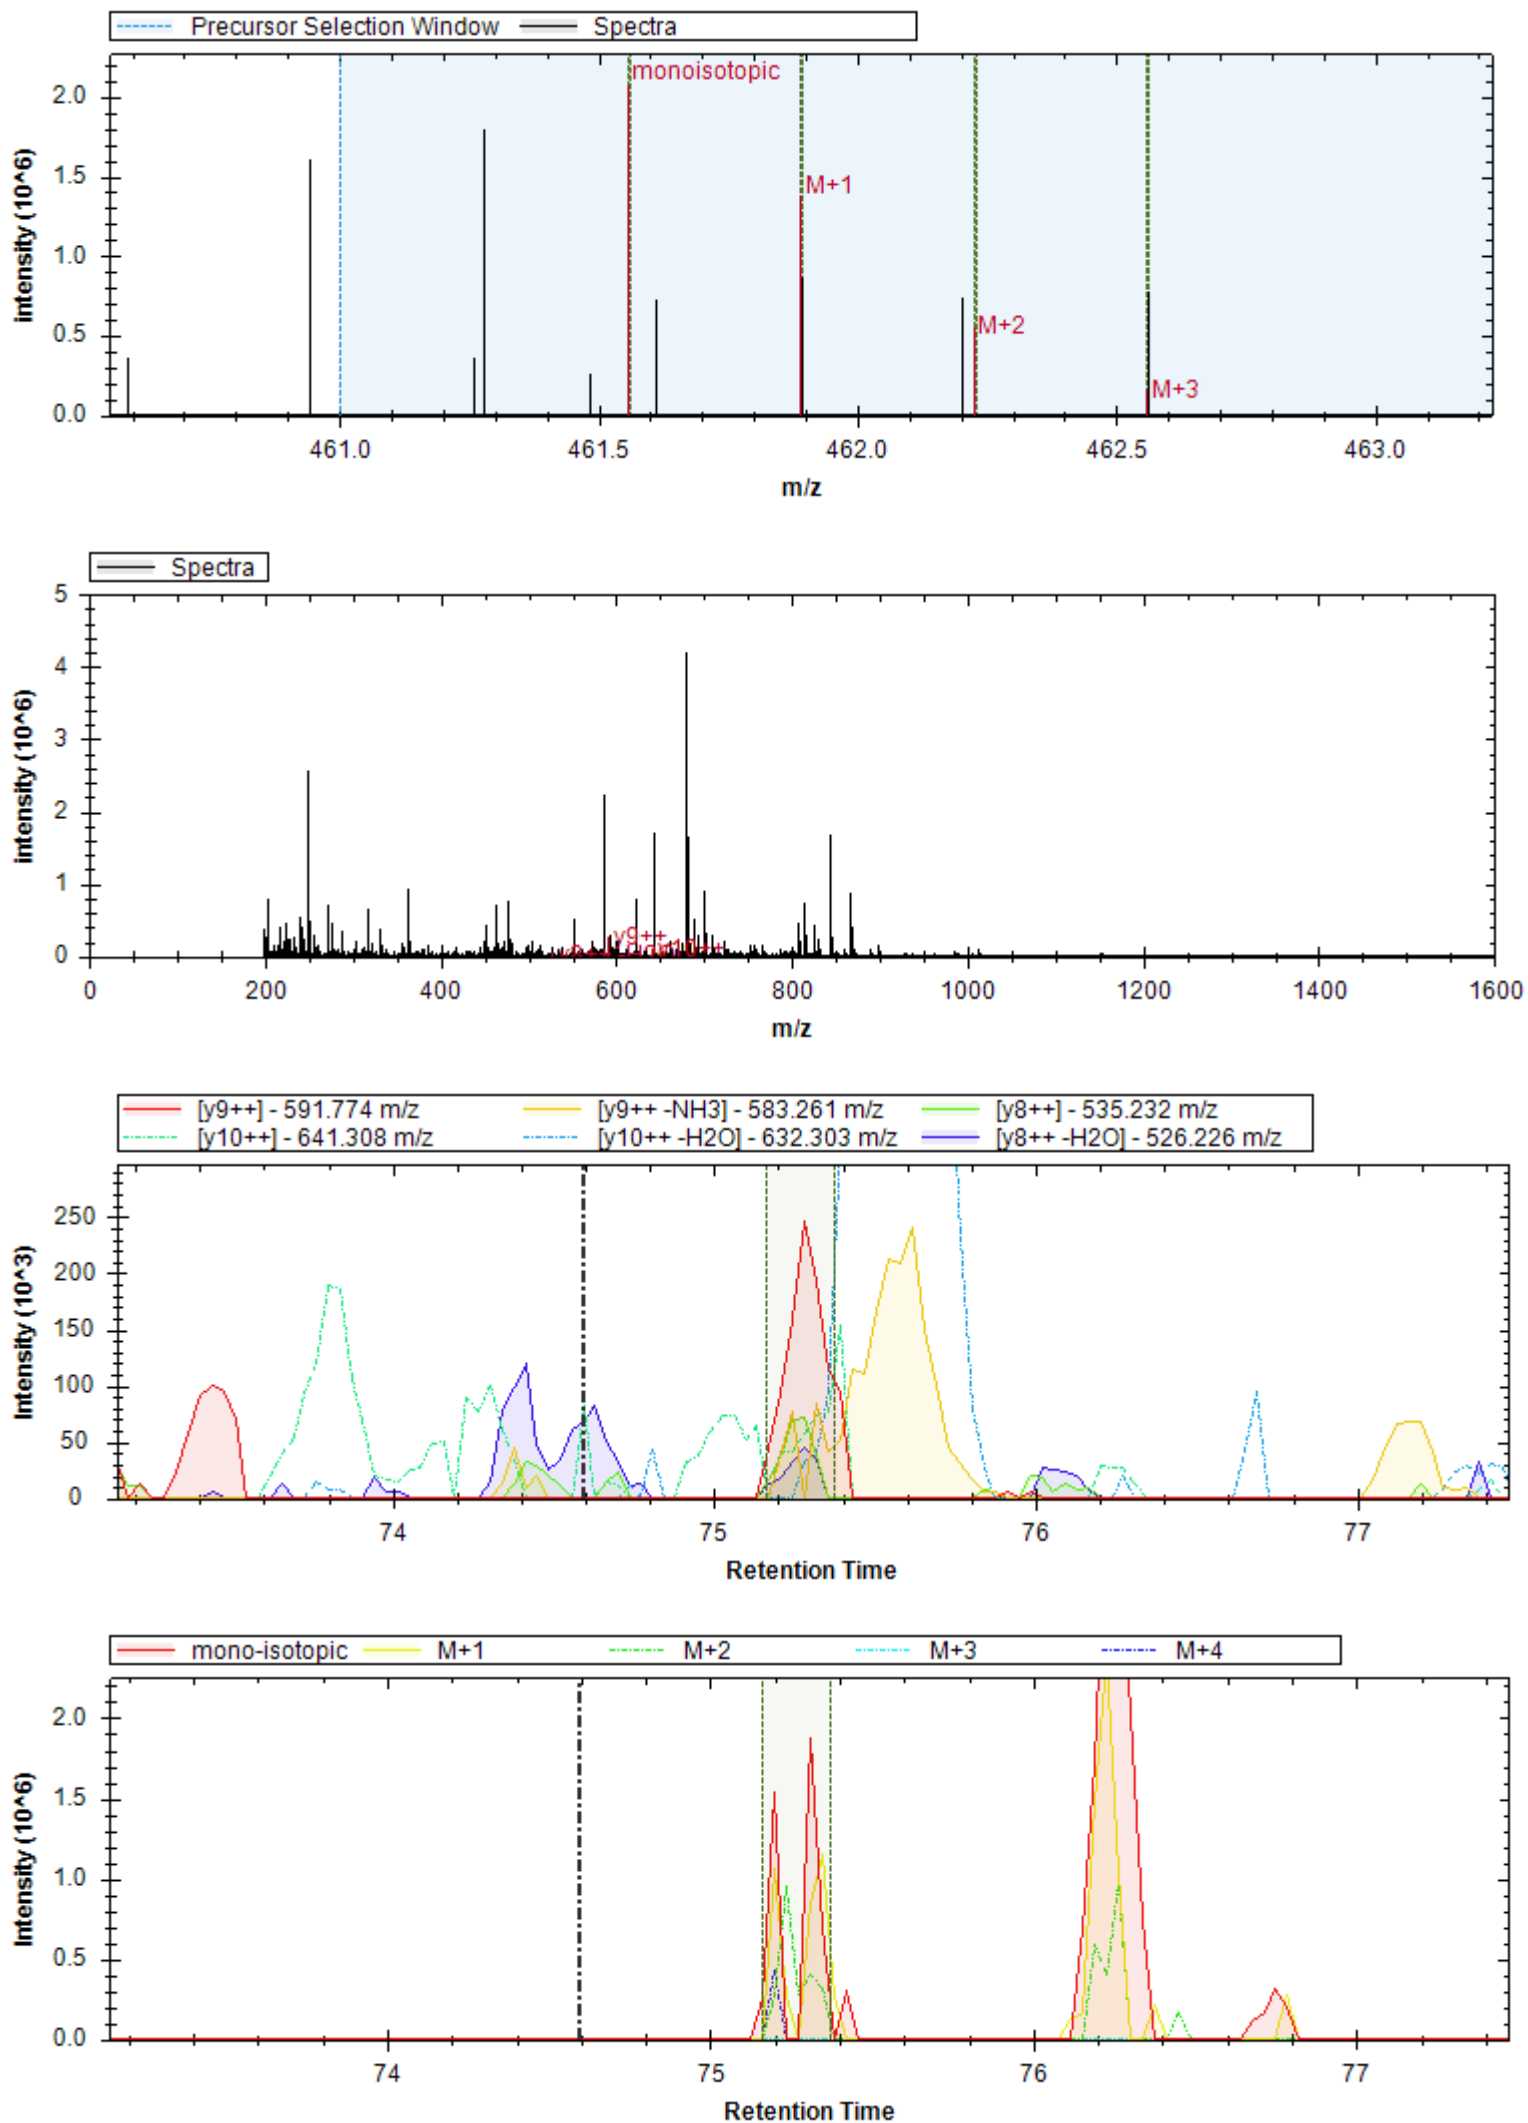

- | | | |
|------------------------------|----------------------------|------------------------------|
| [y5+ -H2O] - 598.331 m/z | [y4+] - 529.309 m/z | [y11++ -H3PO4] - 600.323 m/z |
| [y10++ -H3PO4] - 549.799 m/z | [y7+ -H3PO4] - 813.458 m/z | [y9++ -H3PO4] - 492.285 m/z |
| [y9++] - 541.274 m/z | [y11++] - 649.311 m/z | [y5+ -NH3] - 599.315 m/z |
| [y7+] - 911.435 m/z | [y10++] - 598.787 m/z | [y5+] - 616.341 m/z |
| [b4+] - 373.172 m/z | | |