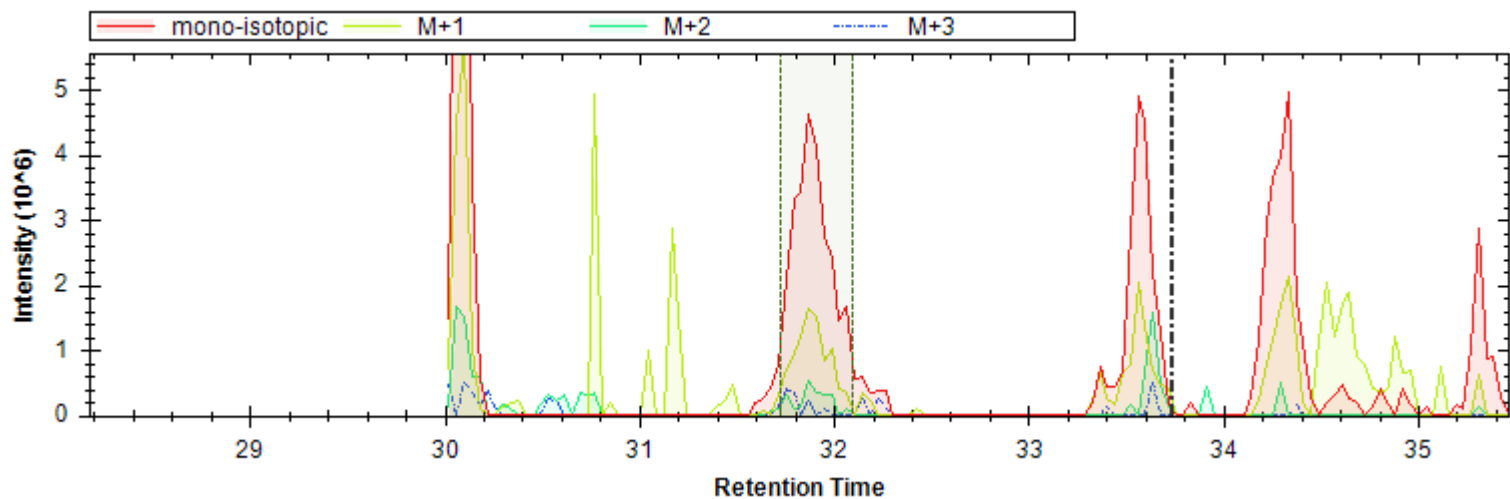

- | | | |
|----------------------------|------------------------------|----------------------------|
| [y3+] - 359.204 m/z | [y5+ -H3PO4] - 565.284 m/z | [y6+ -H3PO4] - 636.321 m/z |
| [y4+ -H3PO4] - 428.225 m/z | [y10++ -H3PO4] - 540.265 m/z | [y7+ -H3PO4] - 764.380 m/z |
| [y10++] - 589.254 m/z | [y7+ -NH3] - 943.130 m/z | [y6+] - 734.298 m/z |
| [y5+] - 663.261 m/z | [y8++] - 481.216 m/z | [y4+] - 526.202 m/z |
| [y8+ -H3PO4] - 863.448 m/z | [y6++] - 367.653 m/z | [y7+ -H2O] - 942.146 m/z |