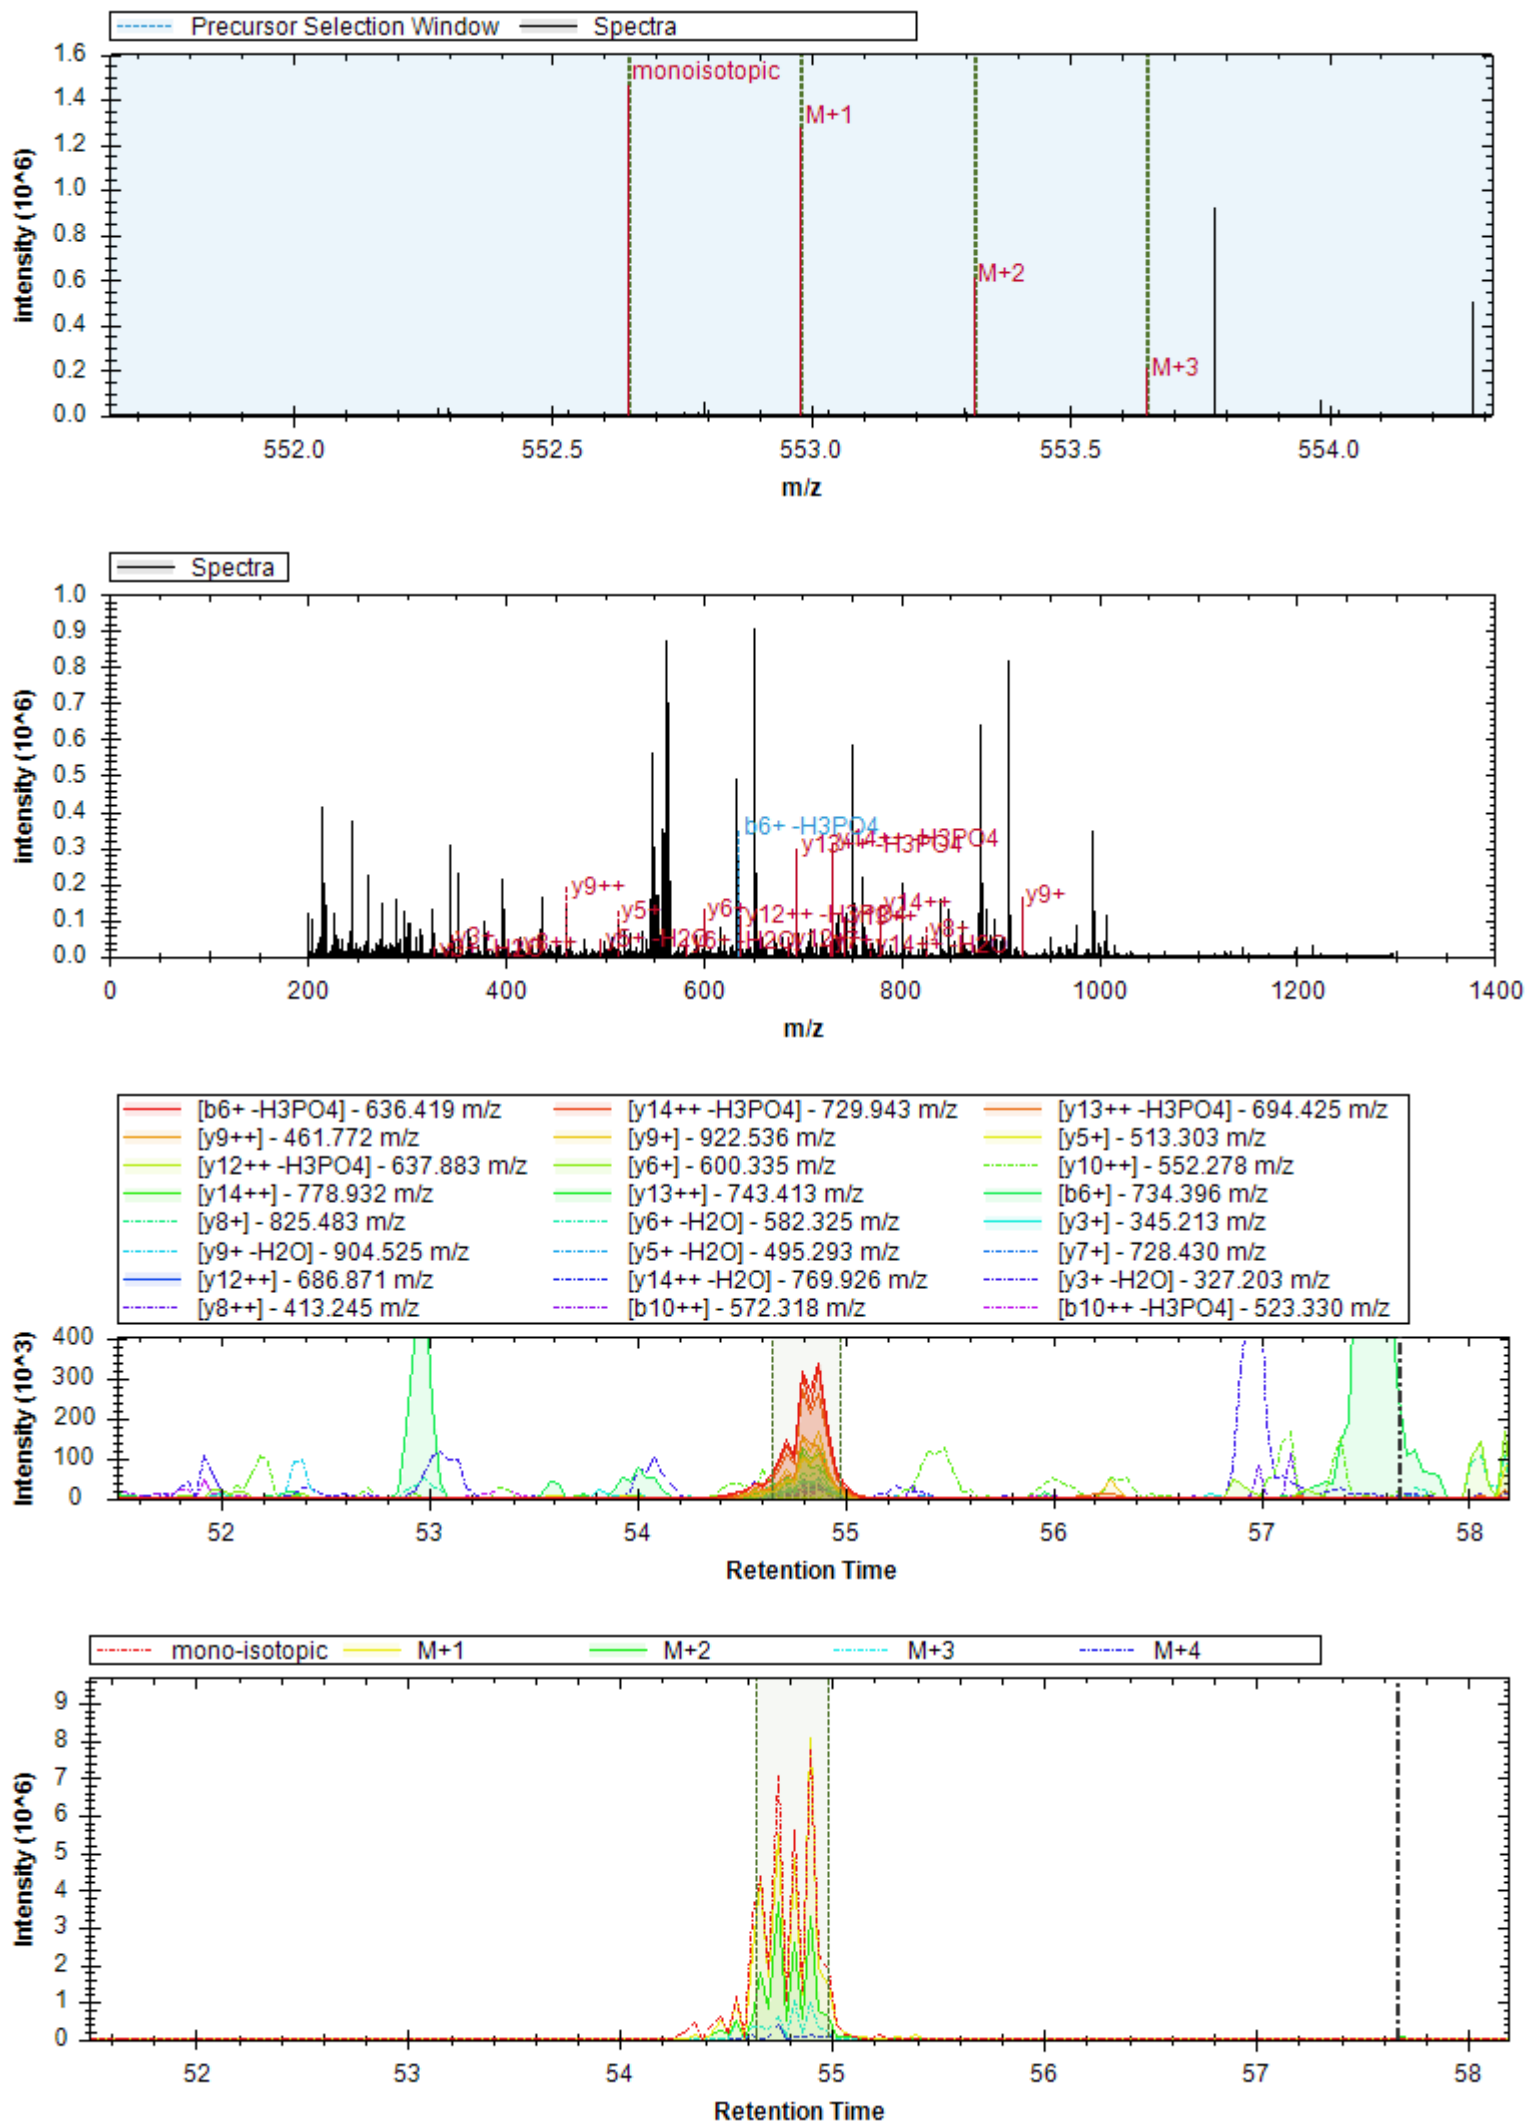

- | | | |
|----------------------------|------------------------------|----------------------------|
| [y3+] - 359.204 m/z | [y5+ -H3PO4] - 565.284 m/z | [y6+ -H3PO4] - 636.321 m/z |
| [y4+ -H3PO4] - 428.225 m/z | [y10++ -H3PO4] - 540.265 m/z | [y7+ -H3PO4] - 764.380 m/z |
| [y10++] - 589.254 m/z | [y7+ -NH3] - 943.130 m/z | [y6+] - 734.298 m/z |
| [y5+] - 663.261 m/z | [y8++] - 481.216 m/z | [y4+] - 526.202 m/z |
| [y8+ -H3PO4] - 863.448 m/z | [y6++] - 367.653 m/z | [y7+ -H2O] - 942.146 m/z |