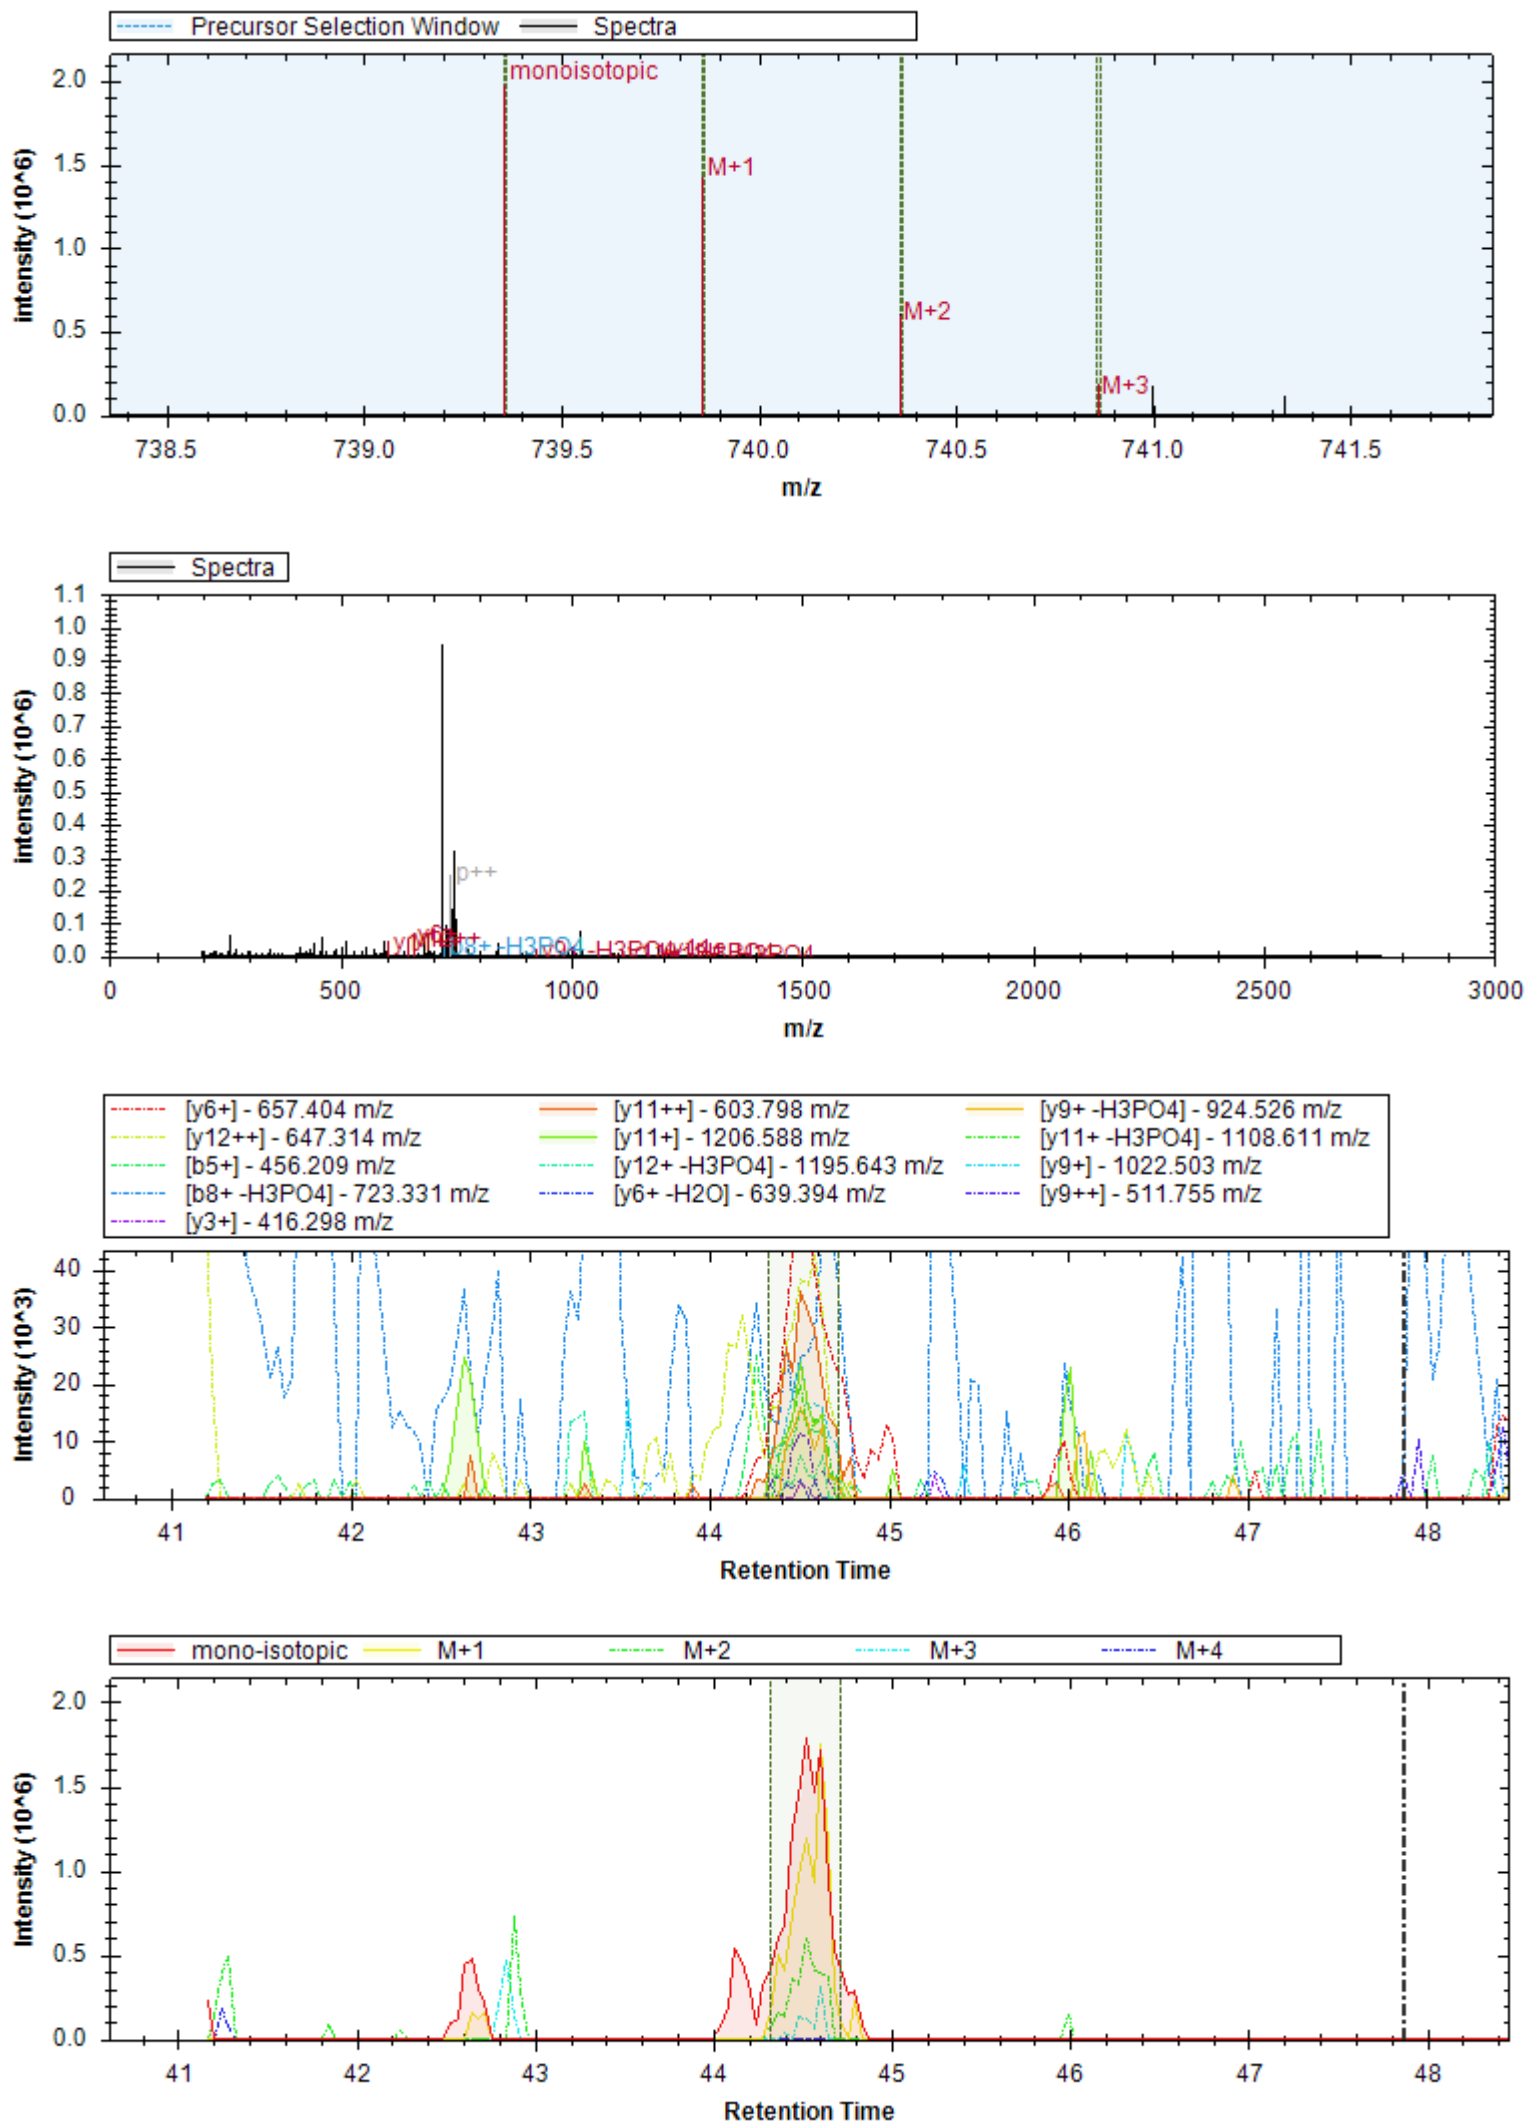

- | | | |
|--------------------------|----------------------------|--------------------------|
| [y7+] - 869.422 m/z | [y11+] - 1316.565 m/z | [y6+] - 754.395 m/z |
| [y3+] - 440.237 m/z | [y13++] - 756.847 m/z | [b4+ -NH3] - 428.141 m/z |
| [y7+ -NH3] - 852.396 m/z | [y10+] - 1201.538 m/z | [y8+] - 1000.463 m/z |
| [b4+] - 445.168 m/z | [y13++ -NH3] - 748.333 m/z | [b3+] - 330.141 m/z |
| [y5+] - 667.363 m/z | [y12+] - 1415.633 m/z | |