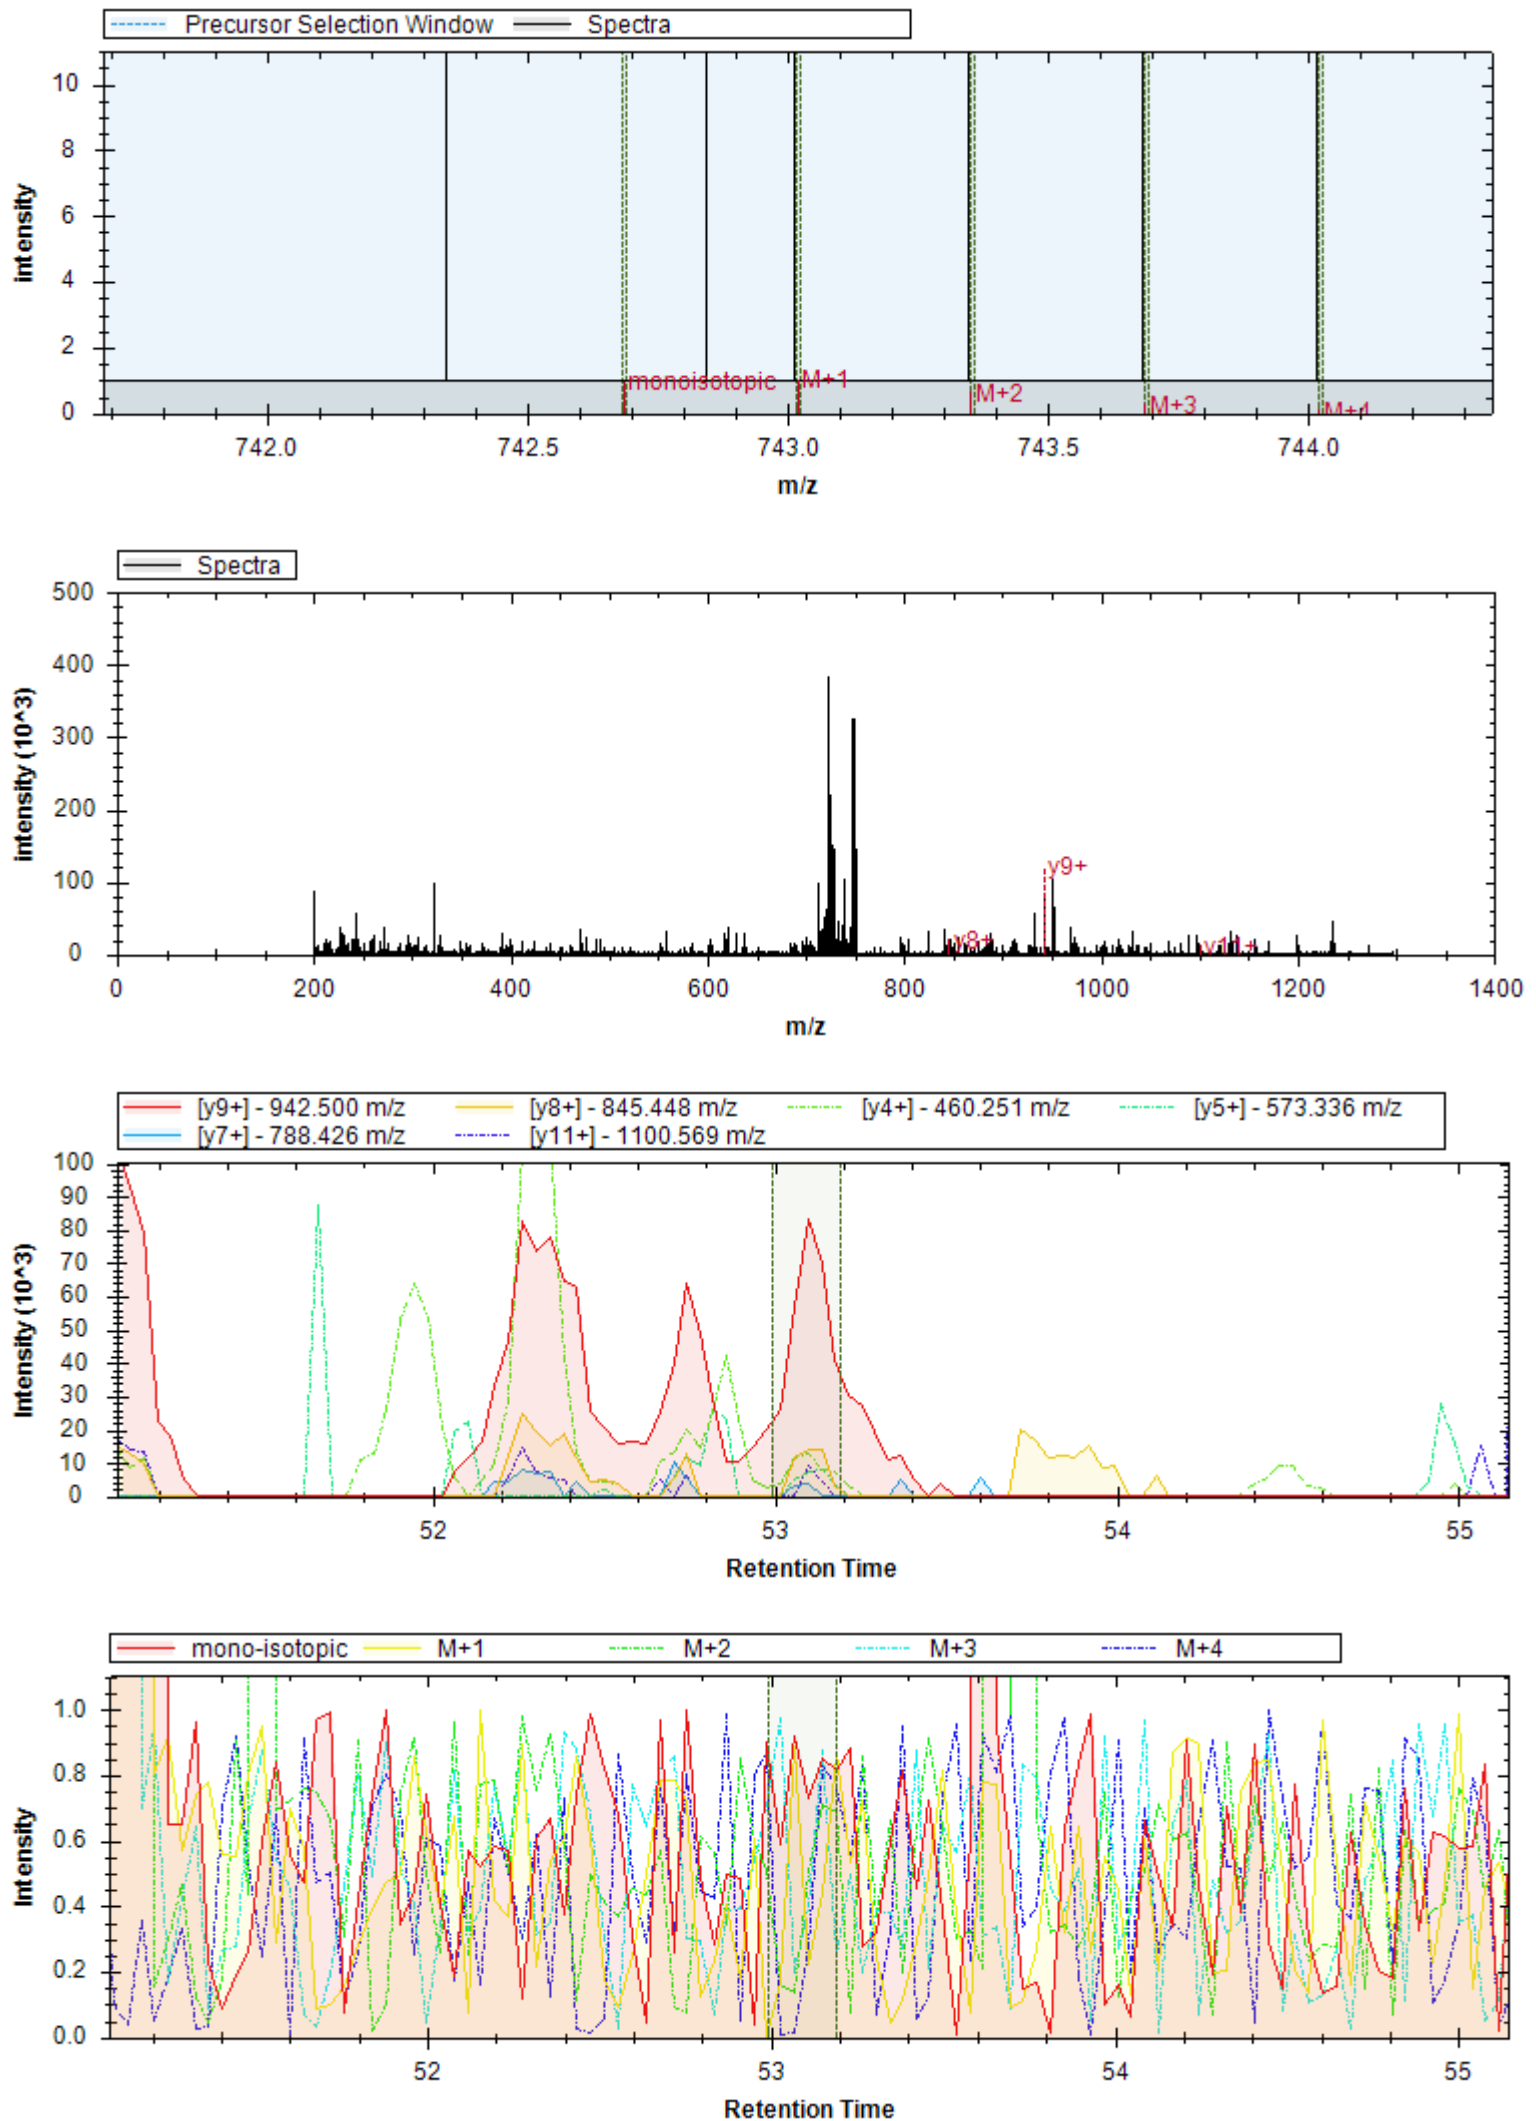

- | | | |
|--------------------------|----------------------------|--------------------------|
| [y7+] - 869.422 m/z | [y11+] - 1316.565 m/z | [y6+] - 754.395 m/z |
| [y3+] - 440.237 m/z | [y13++] - 756.847 m/z | [b4+ -NH3] - 428.141 m/z |
| [y7+ -NH3] - 852.396 m/z | [y10+] - 1201.538 m/z | [y8+] - 1000.463 m/z |
| [b4+] - 445.168 m/z | [y13++ -NH3] - 748.333 m/z | [b3+] - 330.141 m/z |
| [y5+] - 667.363 m/z | [y12+] - 1415.633 m/z | |