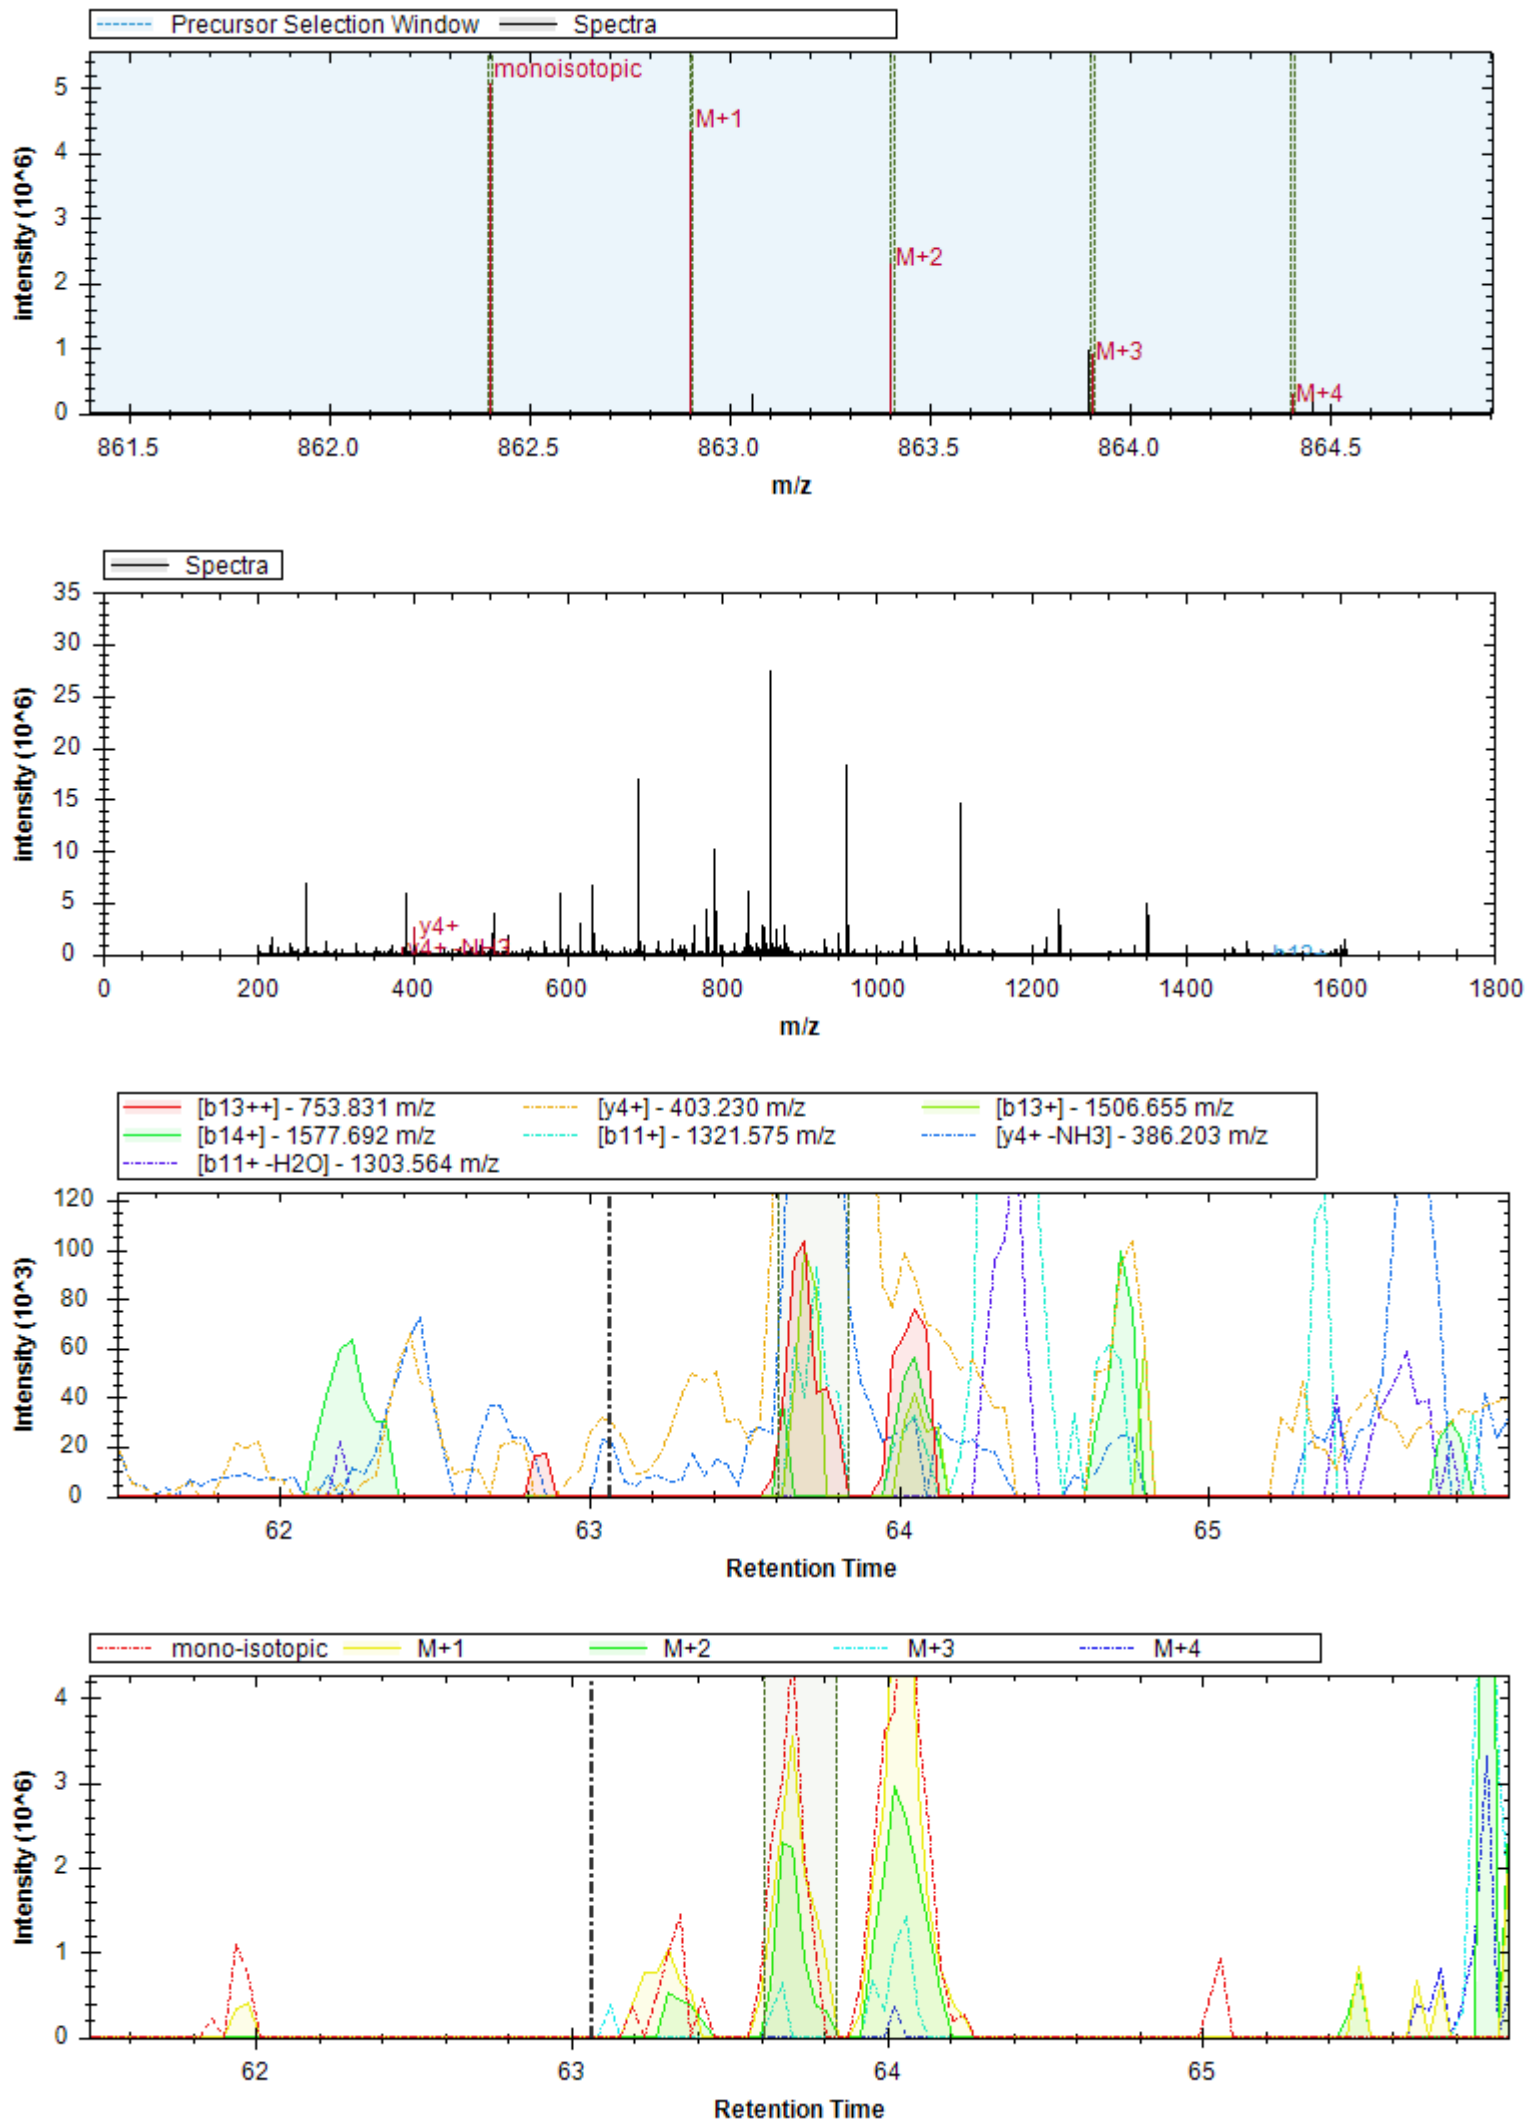

[y_9+ - H_3PO_4] - 979.525 m/z	[y_9+] - 1077.502 m/z	[b_5+] - 531.277 m/z
[y_3+] - 341.218 m/z	[b_5+ - H_2O] - 513.267 m/z	[y_7+ - H_3PO_4] - 767.445 m/z
[y_6+ - H_3PO_4] - 620.377 m/z	[b_3+] - 345.177 m/z	[y_7+] - 865.422 m/z
[y_{12+} - H_3PO_4] - 1294.668 m/z	[y_{11+} - H_3PO_4] - 1165.625 m/z	[y_6+] - 718.354 m/z
[b_3+ - H_2O] - 327.166 m/z	[b_4+] - 432.209 m/z	[y_4+ - H_3PO_4] - 410.240 m/z
[y_8+ - H_2O] - 1060.238 m/z	[b_{11+} - H_3PO_4] - 1169.584 m/z	