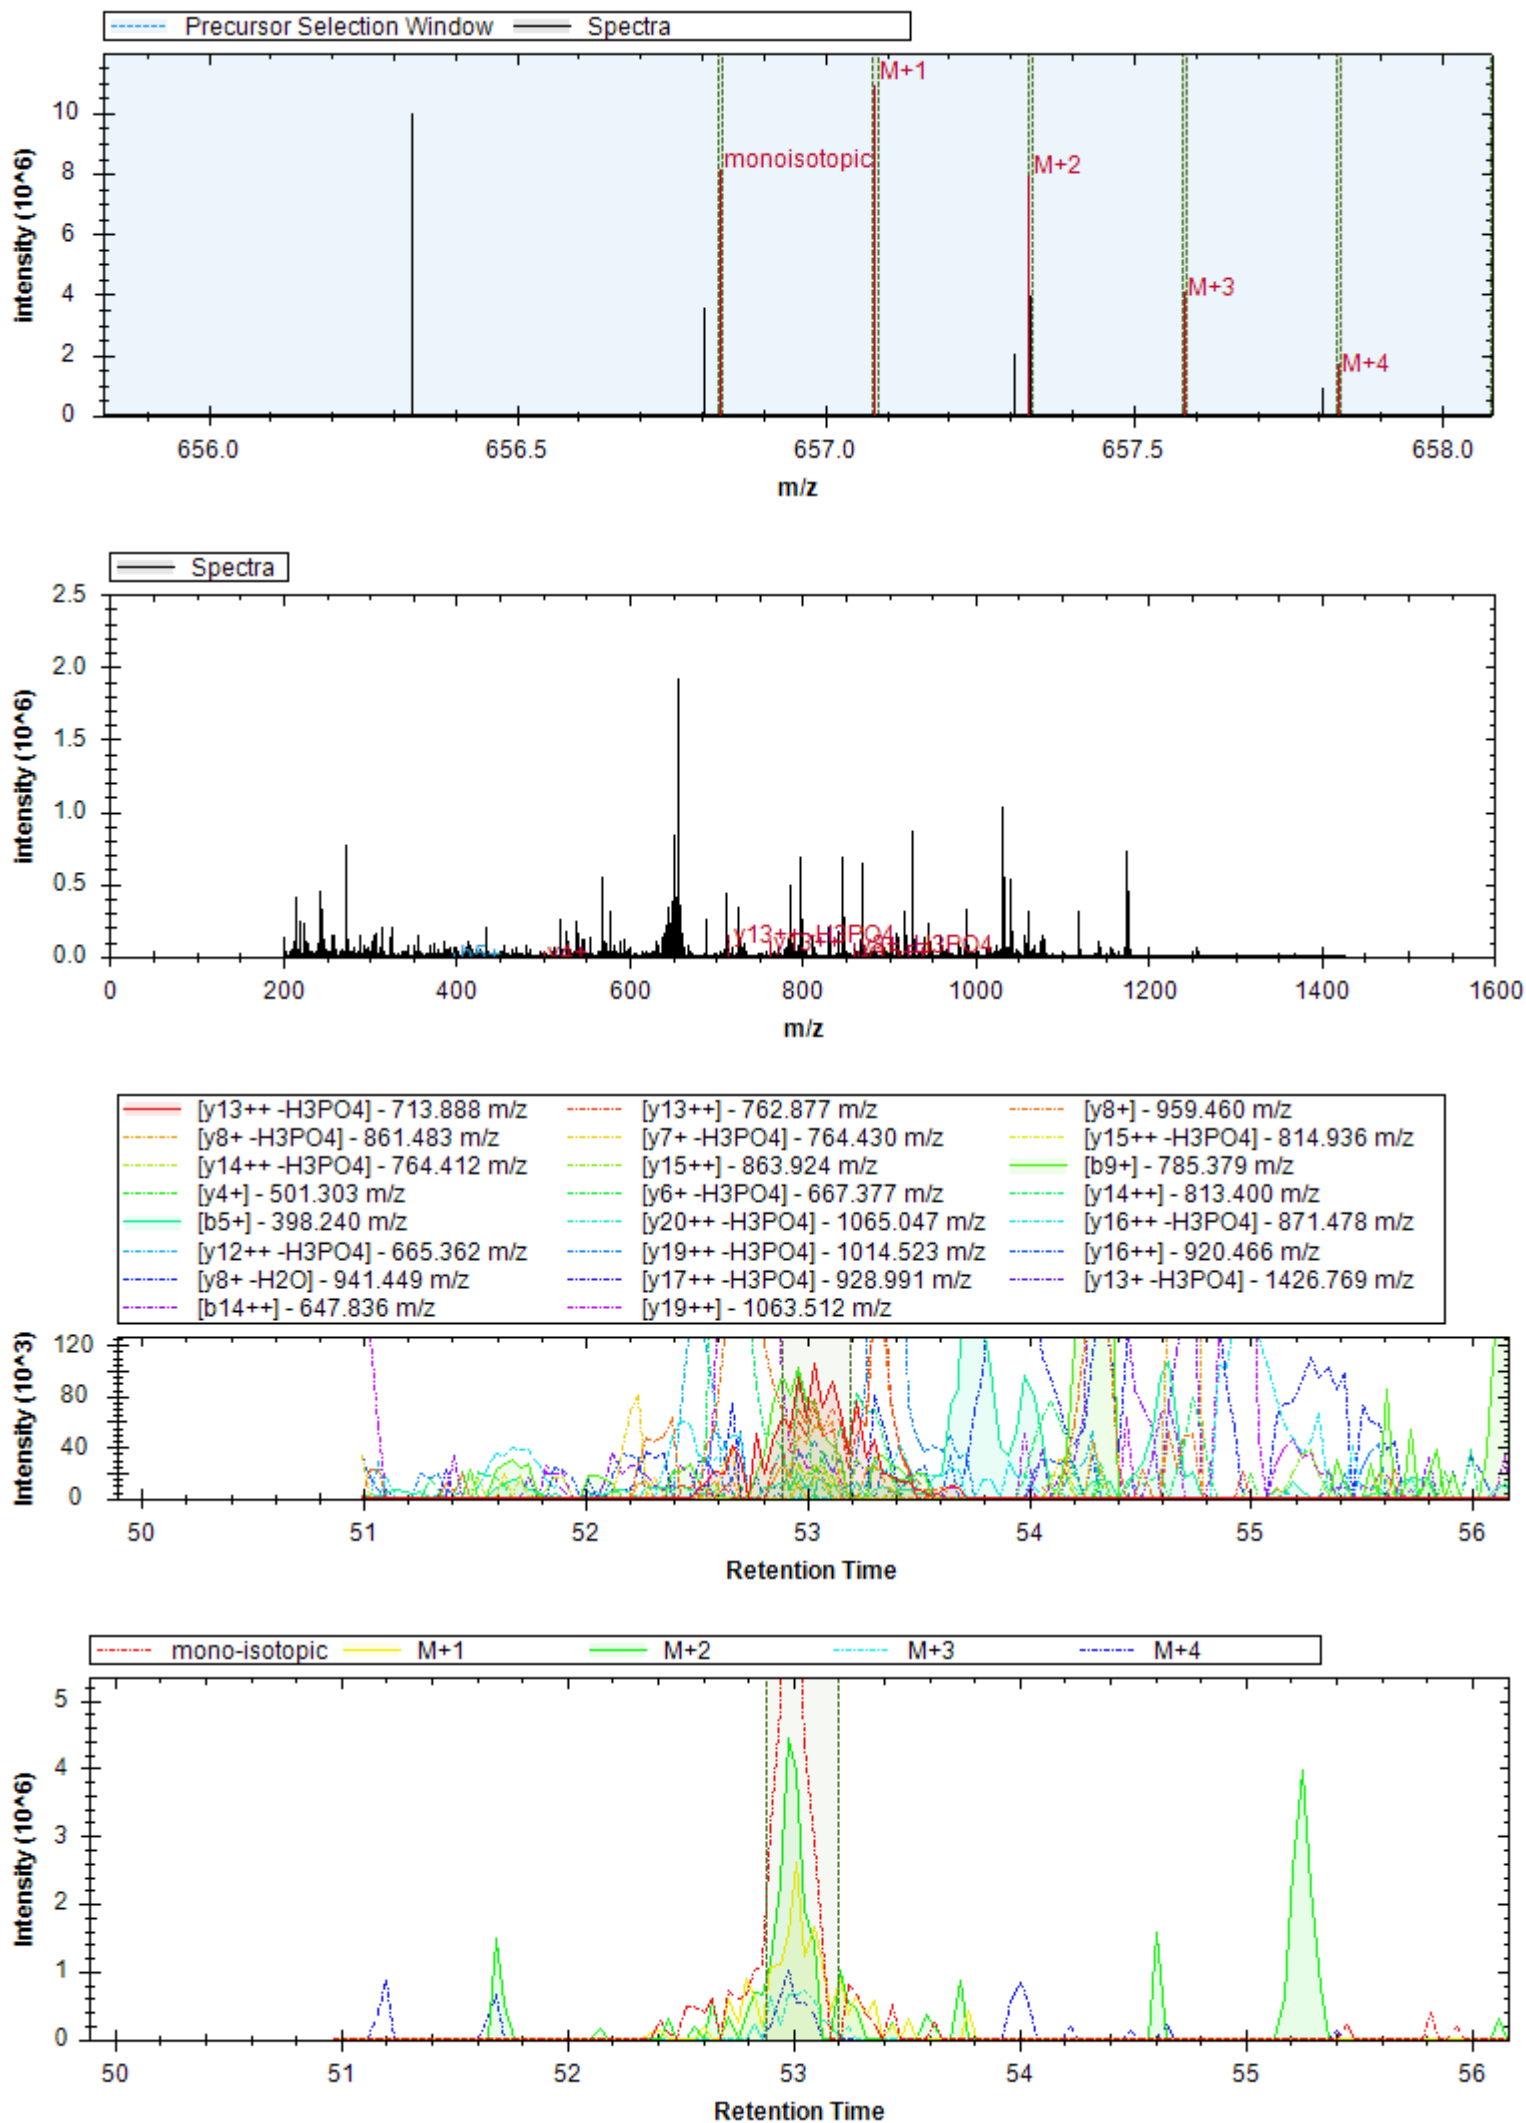

- | | | |
|------------------------------|------------------------------|------------------------------|
| [y9+] - 1081.529 m/z | [y11++] - 633.311 m/z | [y4+] - 500.356 m/z |
| [y11+] - 1265.614 m/z | [y12++ -H3PO4] - 619.841 m/z | [y11+ -H3PO4] - 1167.637 m/z |
| [b4+ -H2O] - 355.125 m/z | [y9+ -H3PO4] - 983.552 m/z | [b3+] - 316.114 m/z |
| [y15++ -H3PO4] - 741.383 m/z | [y10+ -H3PO4] - 1070.584 m/z | [y12++] - 668.829 m/z |
| [y7+] - 897.444 m/z | [y11++ -H2O] - 624.305 m/z | [y15++] - 790.372 m/z |
| [y14++ -H3PO4] - 683.870 m/z | [b6+] - 515.210 m/z | |