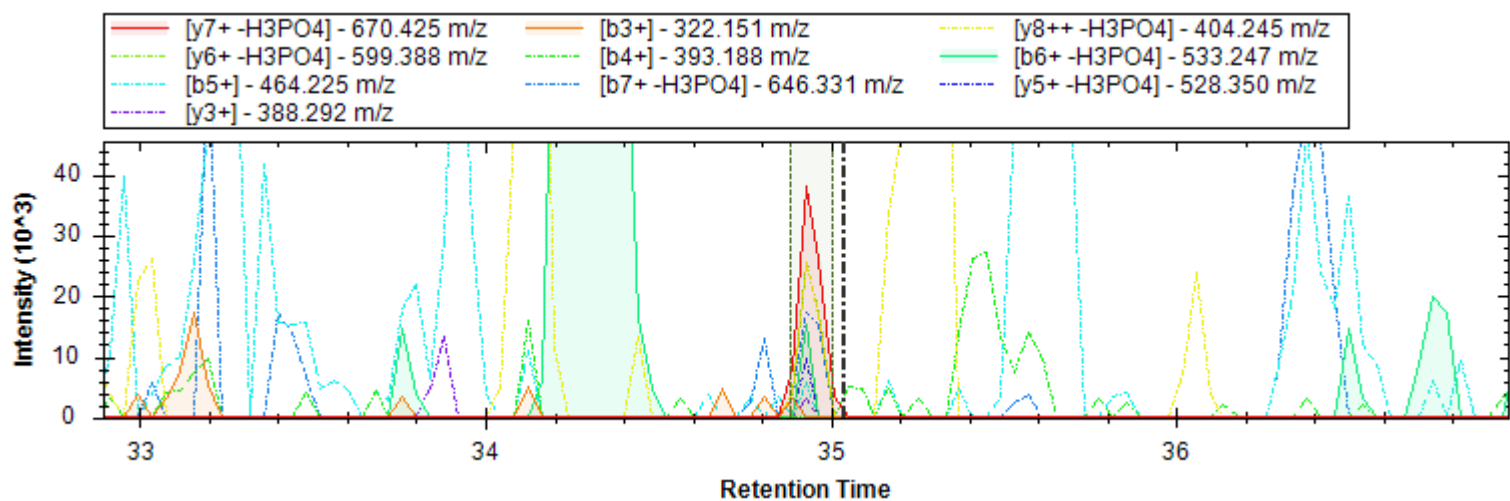

- | | | |
|------------------------------|----------------------------|------------------------------|
| [y5+ -H3PO4] - 598.331 m/z | [y4+] - 529.309 m/z | [y11++ -H3PO4] - 600.323 m/z |
| [y10++ -H3PO4] - 549.799 m/z | [y7+ -H3PO4] - 813.458 m/z | [y9++ -H3PO4] - 492.285 m/z |
| [y9++] - 541.274 m/z | [y11++] - 649.311 m/z | [y10++] - 598.787 m/z |
| [y7+] - 911.435 m/z | [y6+ -H3PO4] - 726.426 m/z | [y5+] - 696.308 m/z |
| [y7+ -NH3] - 992.208 m/z | [b4+] - 373.172 m/z | [y4+ -H2O] - 511.299 m/z |