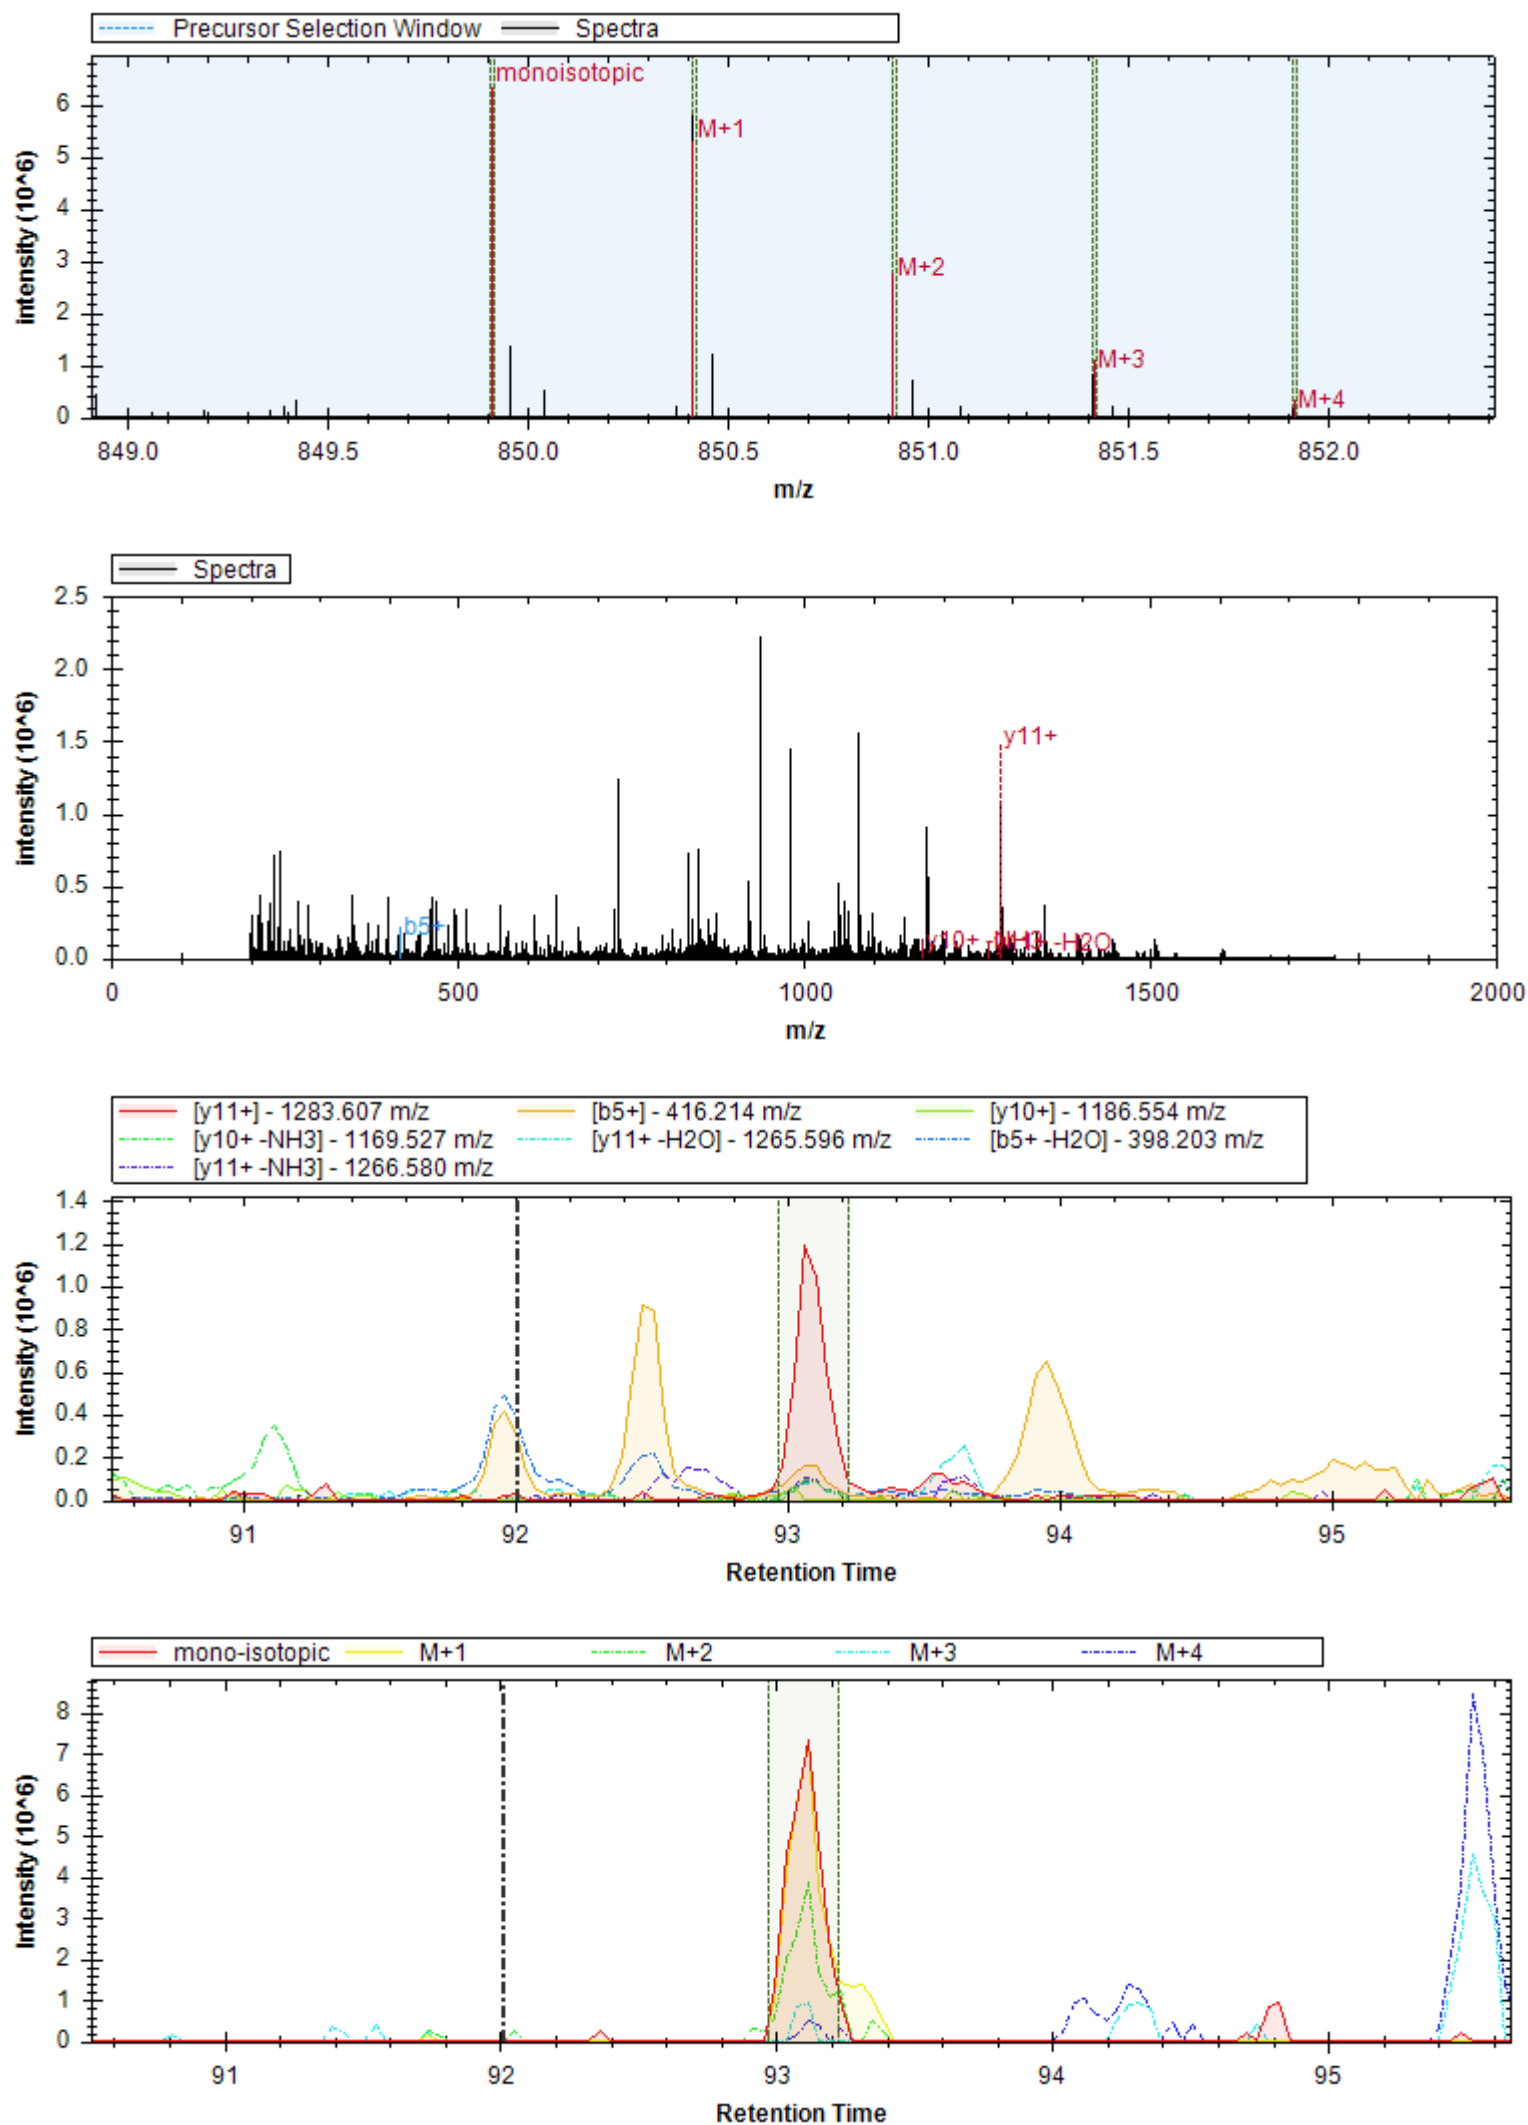

[y9+ -H3PO4] - 979.525 m/z	[y9+] - 1077.502 m/z	[b5+] - 531.277 m/z
[y3+] - 341.218 m/z	[b5+ -H2O] - 513.267 m/z	[y7+ -H3PO4] - 767.445 m/z
[y6+ -H3PO4] - 620.377 m/z	[b3+] - 345.177 m/z	[y7+] - 865.422 m/z
[y12+ -H3PO4] - 1294.668 m/z	[y11+ -H3PO4] - 1165.625 m/z	[y6+] - 718.354 m/z
[b3+ -H2O] - 327.166 m/z	[b4+] - 432.209 m/z	[y4+ -H3PO4] - 410.240 m/z
[y8+ -H2O] - 1060.238 m/z	[b11+ -H3PO4] - 1169.584 m/z	