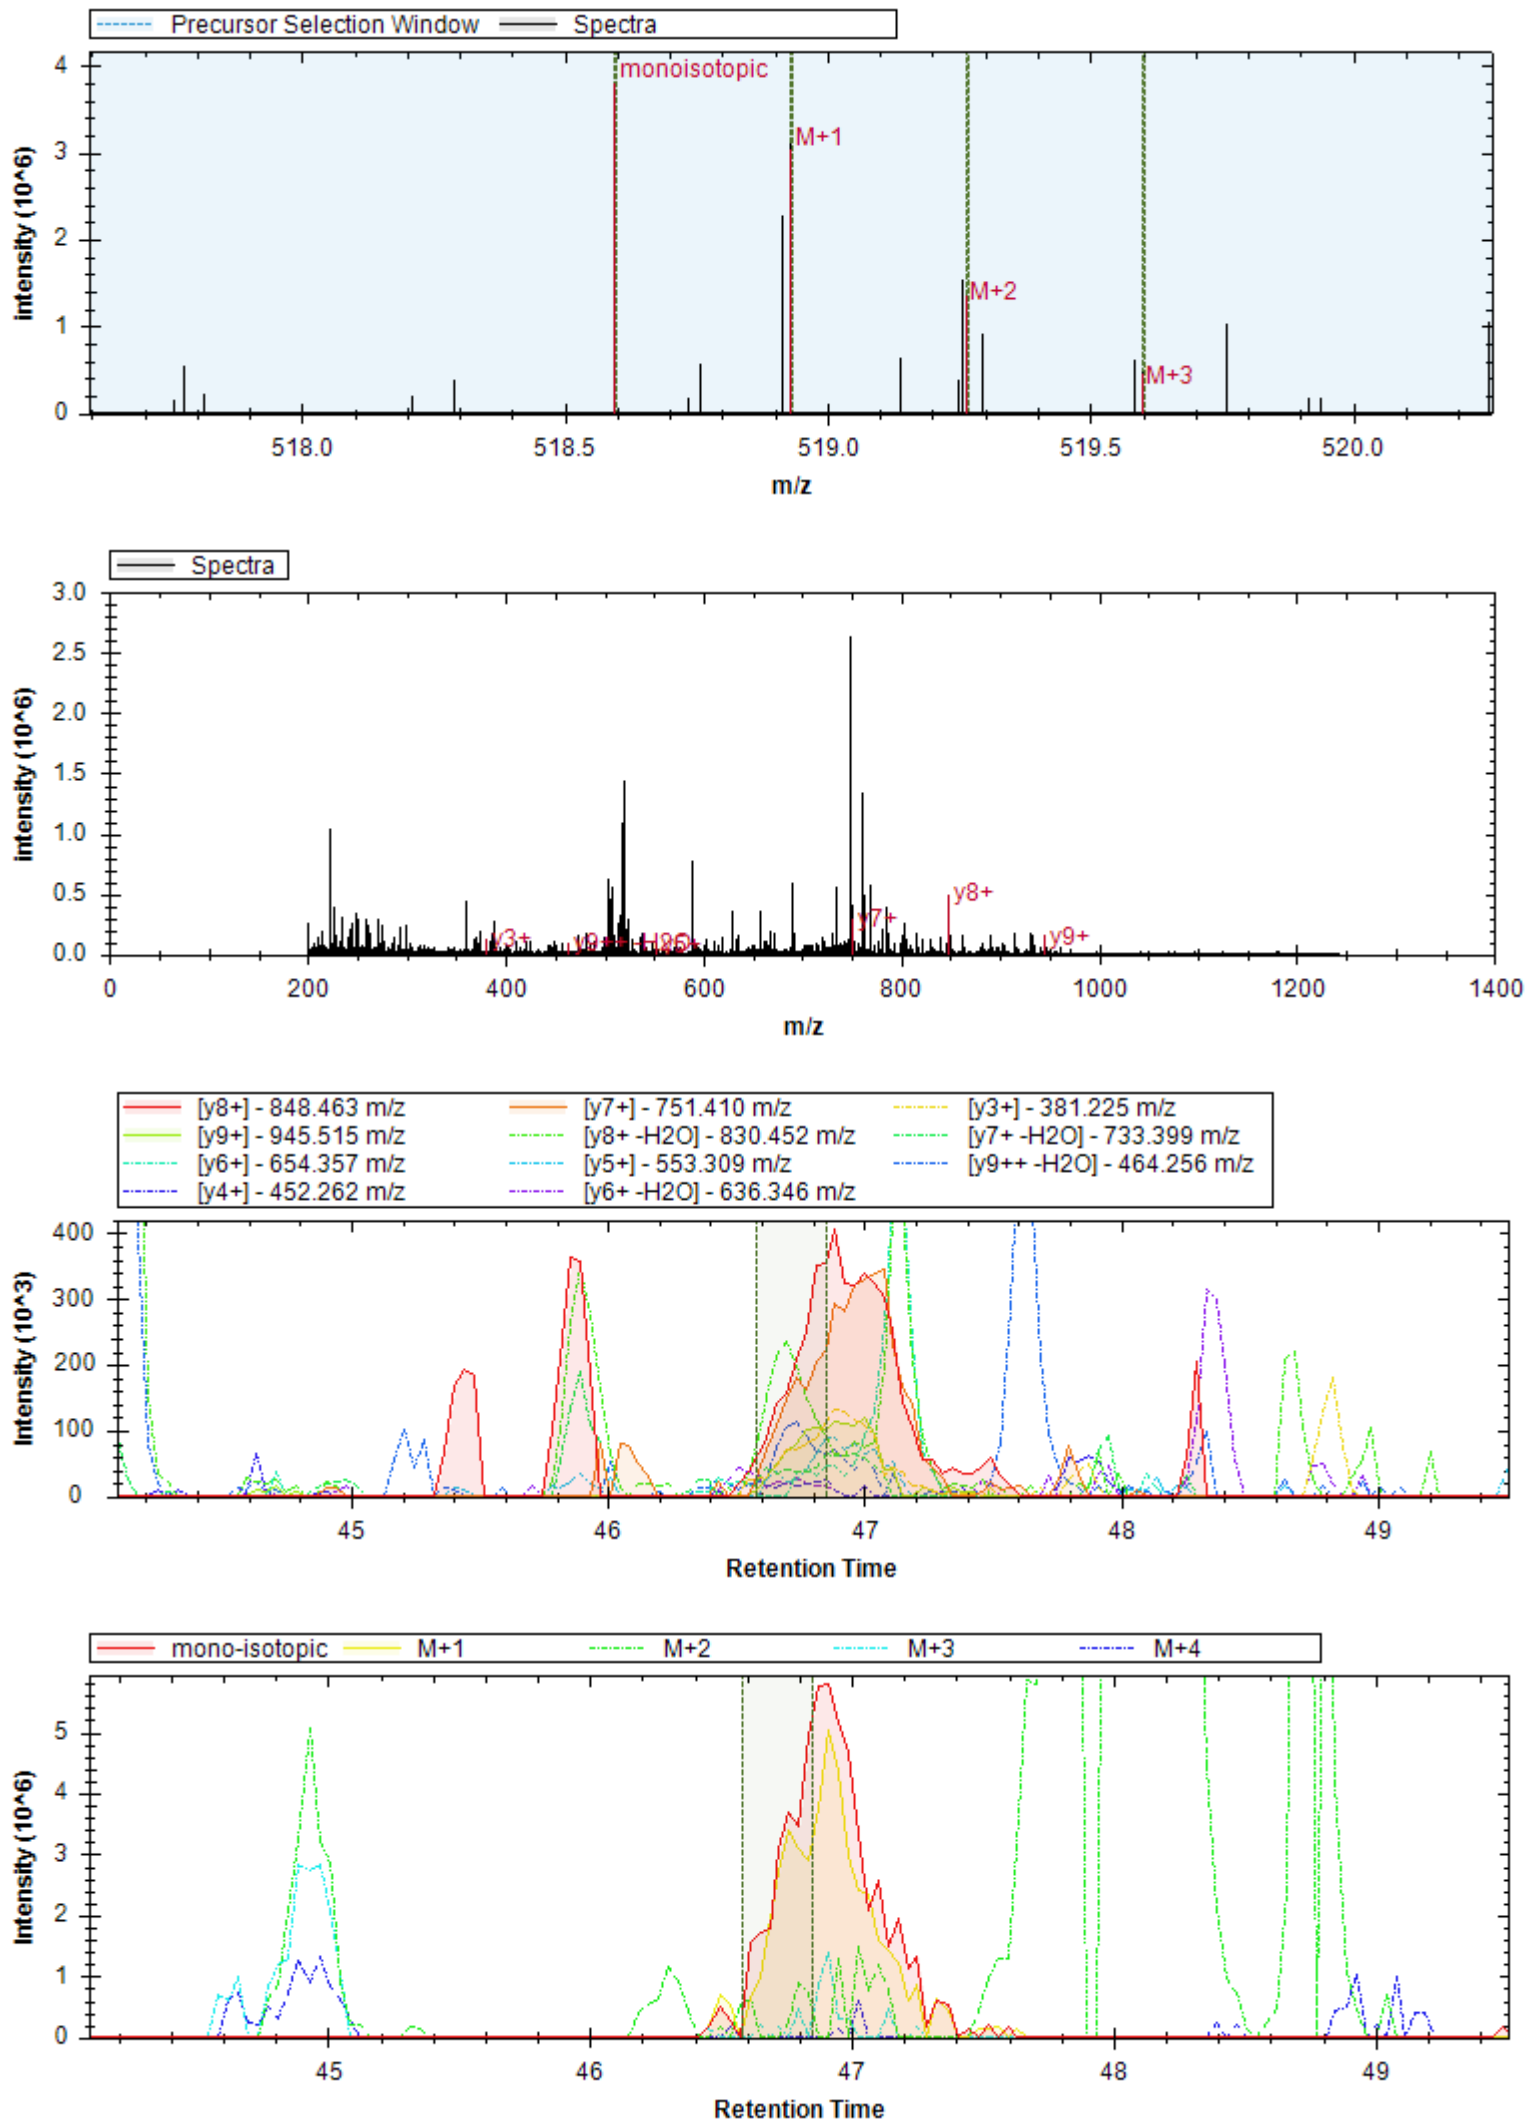

- | | | |
|-------------------------------|----------------------------|----------------------------|
| [b6+] - 658.378 m/z | [y4+] - 482.283 m/z | [y3+] - 345.225 m/z |
| [b7+] - 821.442 m/z | [y8+] - 850.489 m/z | [y6+] - 652.389 m/z |
| [y5+] - 581.352 m/z | [b5+] - 521.320 m/z | [y12+++] - 424.875 m/z |
| [y7+] - 753.437 m/z | [b9+] - 989.532 m/z | [b3+] - 367.245 m/z |
| [b8+++] - 459.751 m/z | [y11+ -H2O] - 1255.346 m/z | [b6+ -NH3] - 641.352 m/z |
| [b11+++ -H3PO4] - 573.296 m/z | [y12+++] - 636.809 m/z | [y9+ -H3PO4] - 919.511 m/z |
| [y10+ -H3PO4] - 1006.543 m/z | [y4+ -NH3] - 465.257 m/z | |