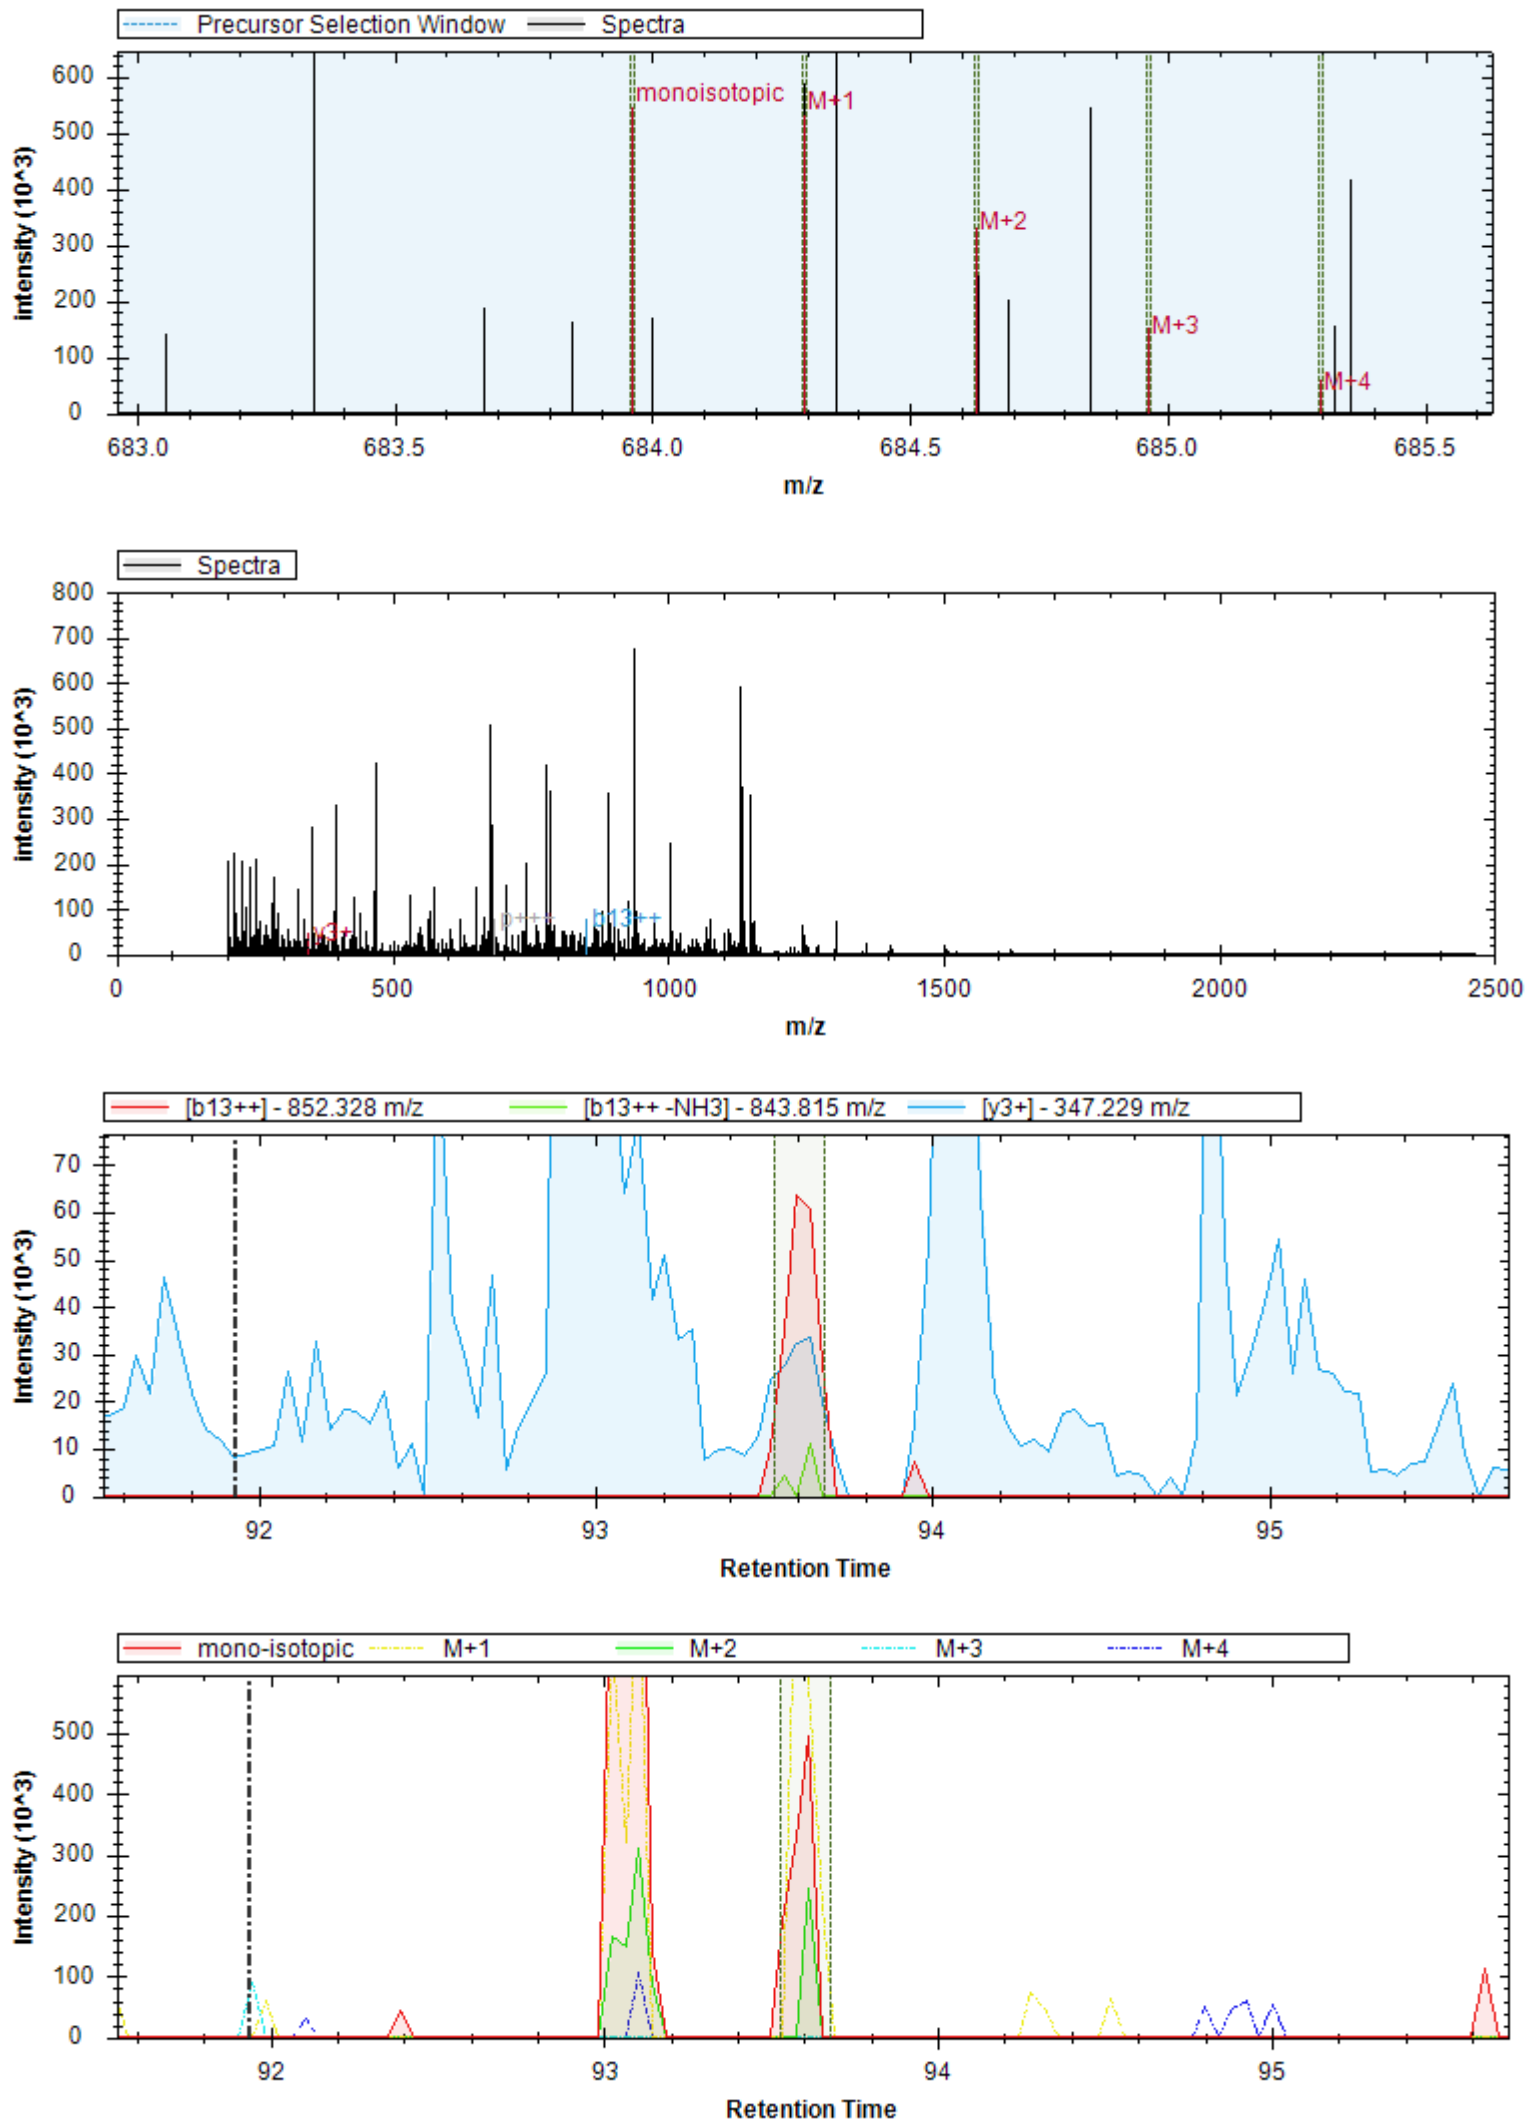

- | | | |
|------------------------------|------------------------------|------------------------------|
| [y9+] - 1081.529 m/z | [y11++] - 633.311 m/z | [y4+] - 500.356 m/z |
| [y11+] - 1265.614 m/z | [y12++ -H3PO4] - 619.841 m/z | [y11+ -H3PO4] - 1167.637 m/z |
| [b4+ -H2O] - 355.125 m/z | [y9+ -H3PO4] - 983.552 m/z | [b3+] - 316.114 m/z |
| [y15++ -H3PO4] - 741.383 m/z | [y10+ -H3PO4] - 1070.584 m/z | [y12++] - 668.829 m/z |
| [y7+] - 897.444 m/z | [y11++ -H2O] - 624.305 m/z | [y15++] - 790.372 m/z |
| [y14++ -H3PO4] - 683.870 m/z | [b6+] - 515.210 m/z | |