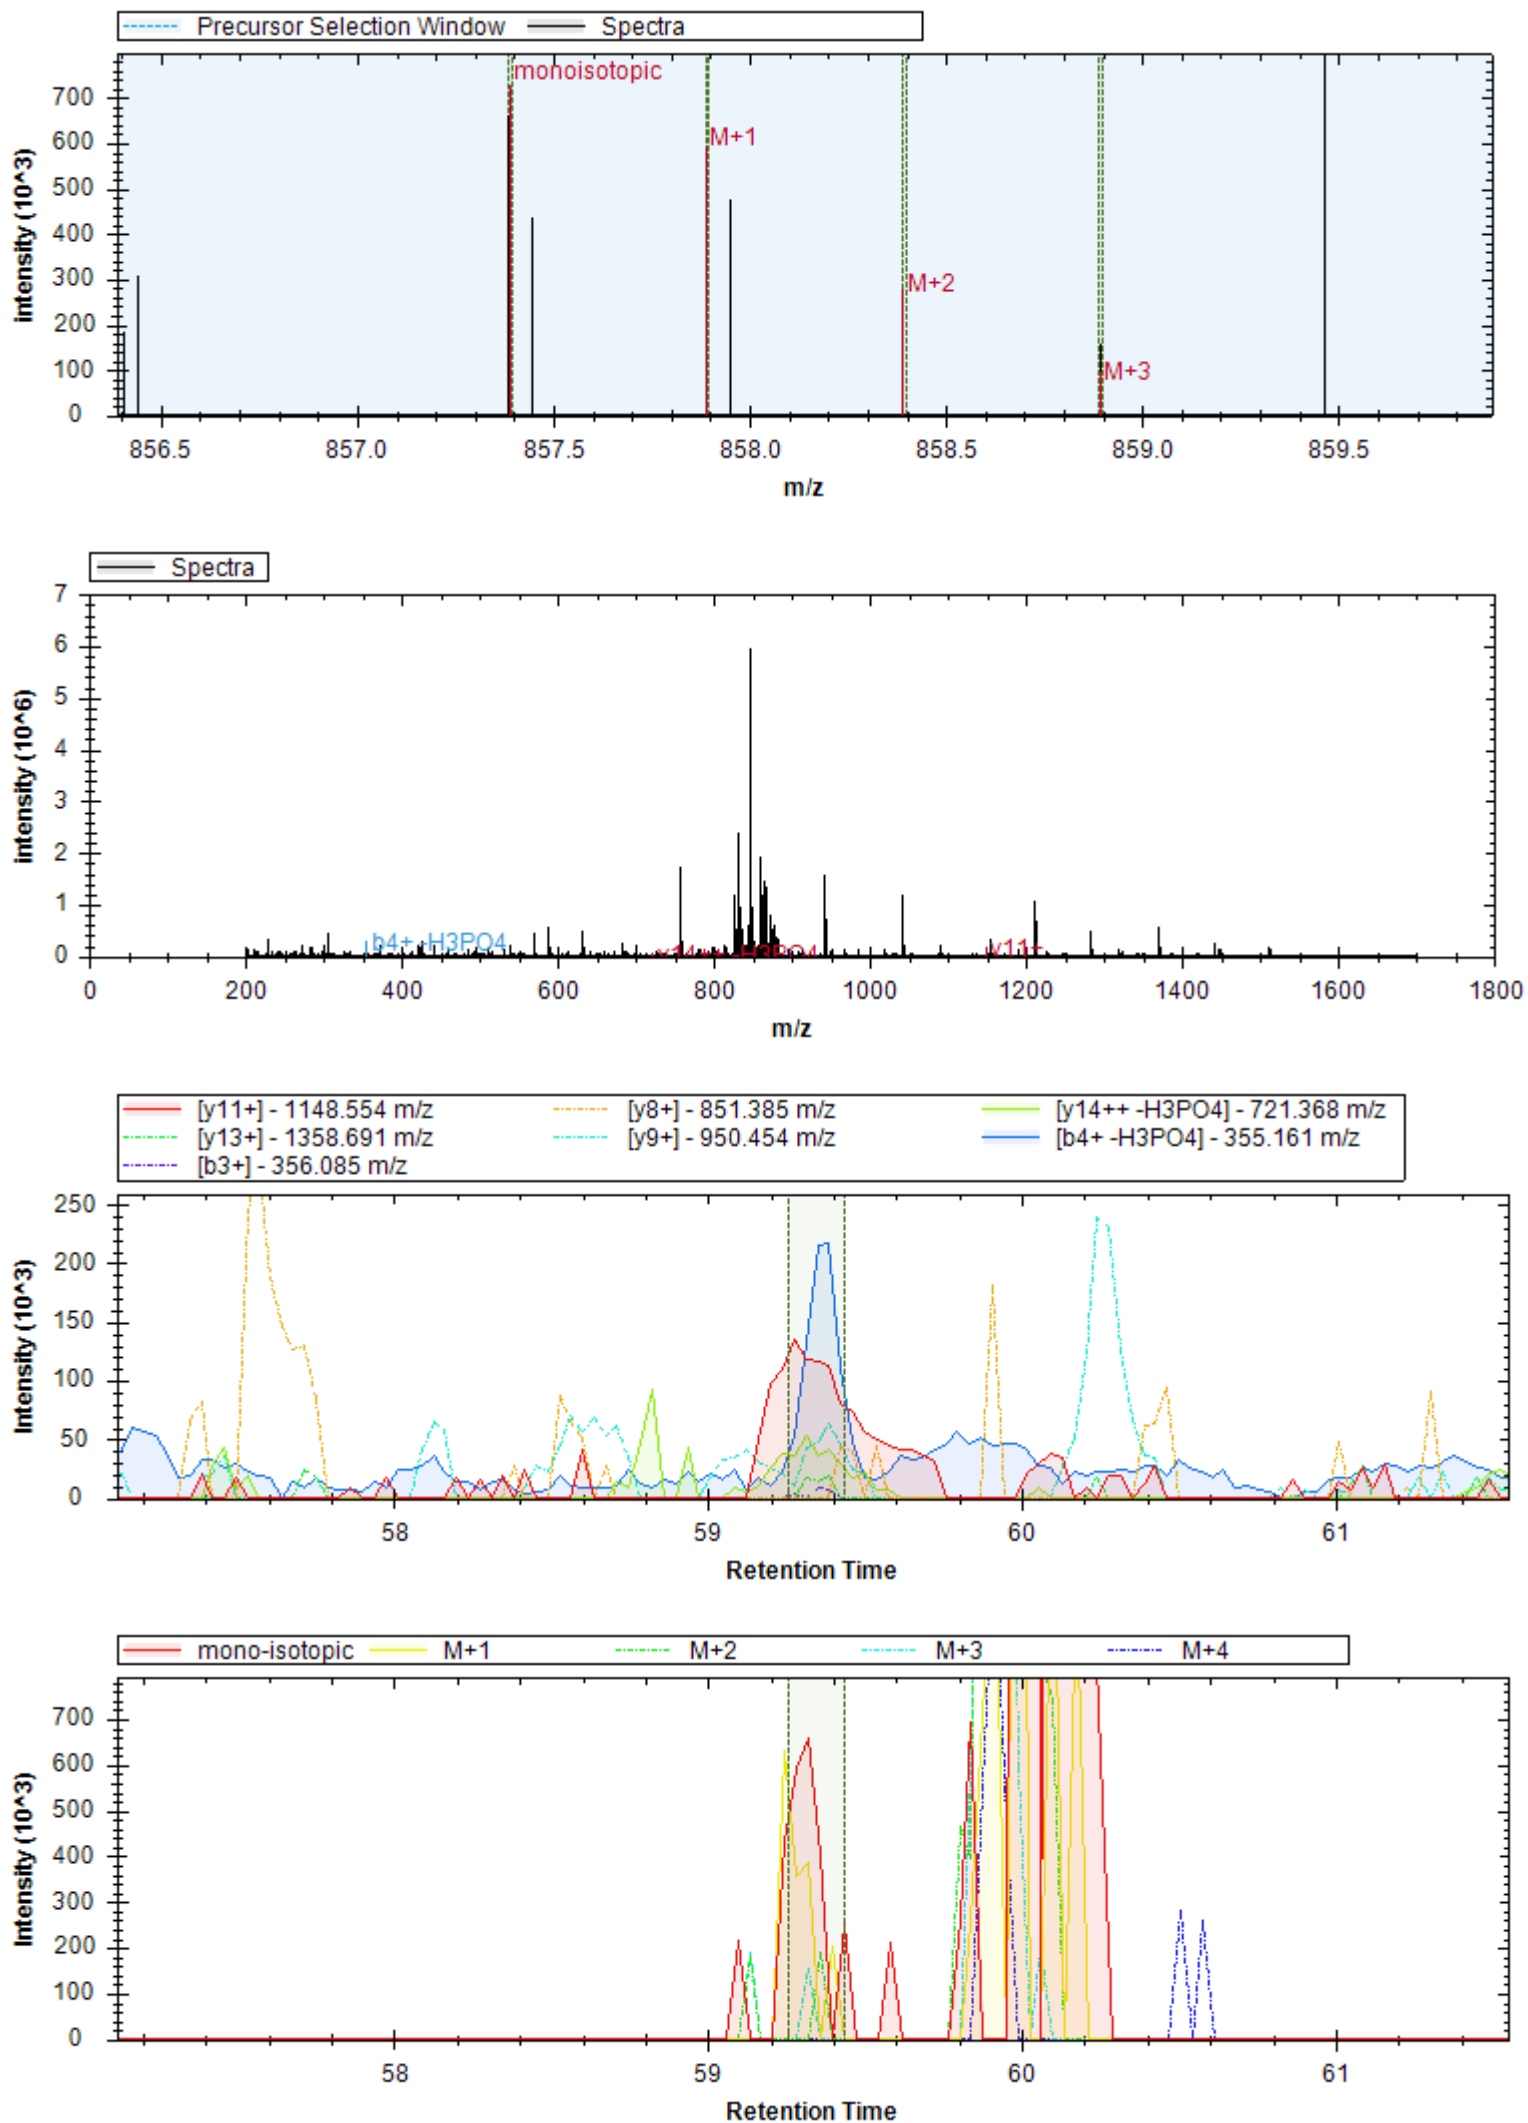

[y_9+ - H_3PO_4] - 979.525 m/z	[y_9+] - 1077.502 m/z	[b_5+] - 531.277 m/z
[y_3+] - 341.218 m/z	[b_5+ - H_2O] - 513.267 m/z	[y_7+ - H_3PO_4] - 767.445 m/z
[y_6+ - H_3PO_4] - 620.377 m/z	[b_3+] - 345.177 m/z	[y_7+] - 865.422 m/z
[y_{12+} - H_3PO_4] - 1294.668 m/z	[y_{11+} - H_3PO_4] - 1165.625 m/z	[y_6+] - 718.354 m/z
[b_3+ - H_2O] - 327.166 m/z	[b_4+] - 432.209 m/z	[y_4+ - H_3PO_4] - 410.240 m/z
[y_8+ - H_2O] - 1060.238 m/z	[b_{11+} - H_3PO_4] - 1169.584 m/z	