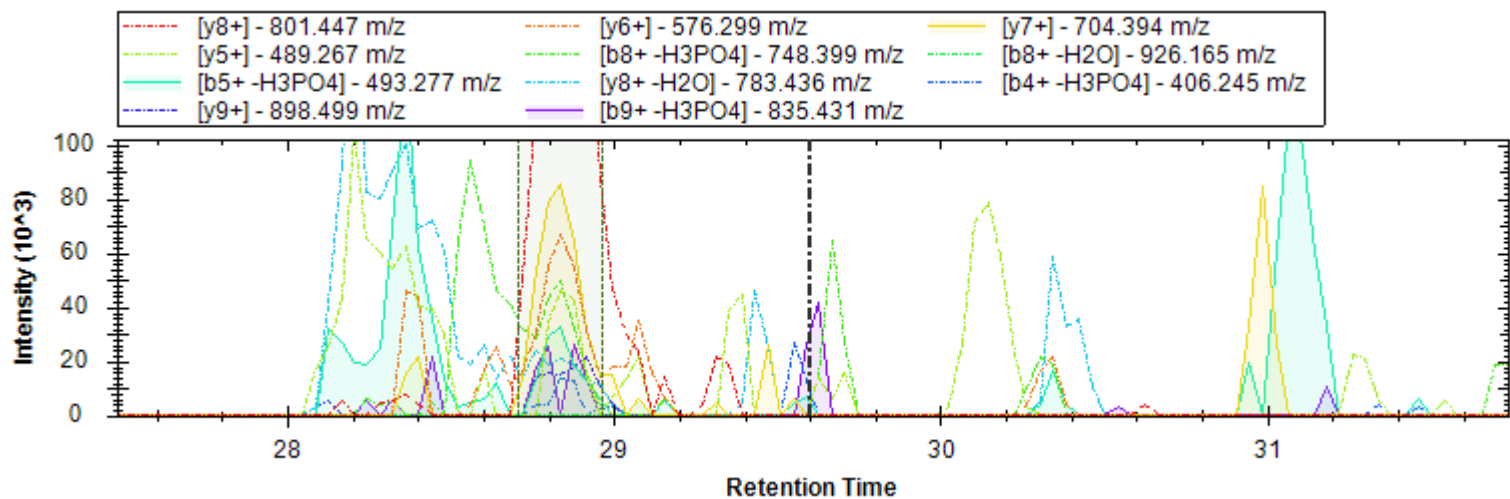

- | | | |
|--------------------------|----------------------------|----------------------------|
| [y4+] - 470.272 m/z | [y6+] - 668.373 m/z | [b5+ -H2O] - 786.829 m/z |
| [y6+ -H2O] - 650.362 m/z | [b6+ -H2O] - 704.313 m/z | [b3+] - 425.154 m/z |
| [y3+] - 373.219 m/z | [b3+ -H3PO4] - 327.178 m/z | [b6+ -H3PO4] - 624.346 m/z |
| [y5+] - 571.320 m/z | [b6+] - 722.323 m/z | [y4+ -NH3] - 453.246 m/z |
| [b5+] - 609.239 m/z | | |