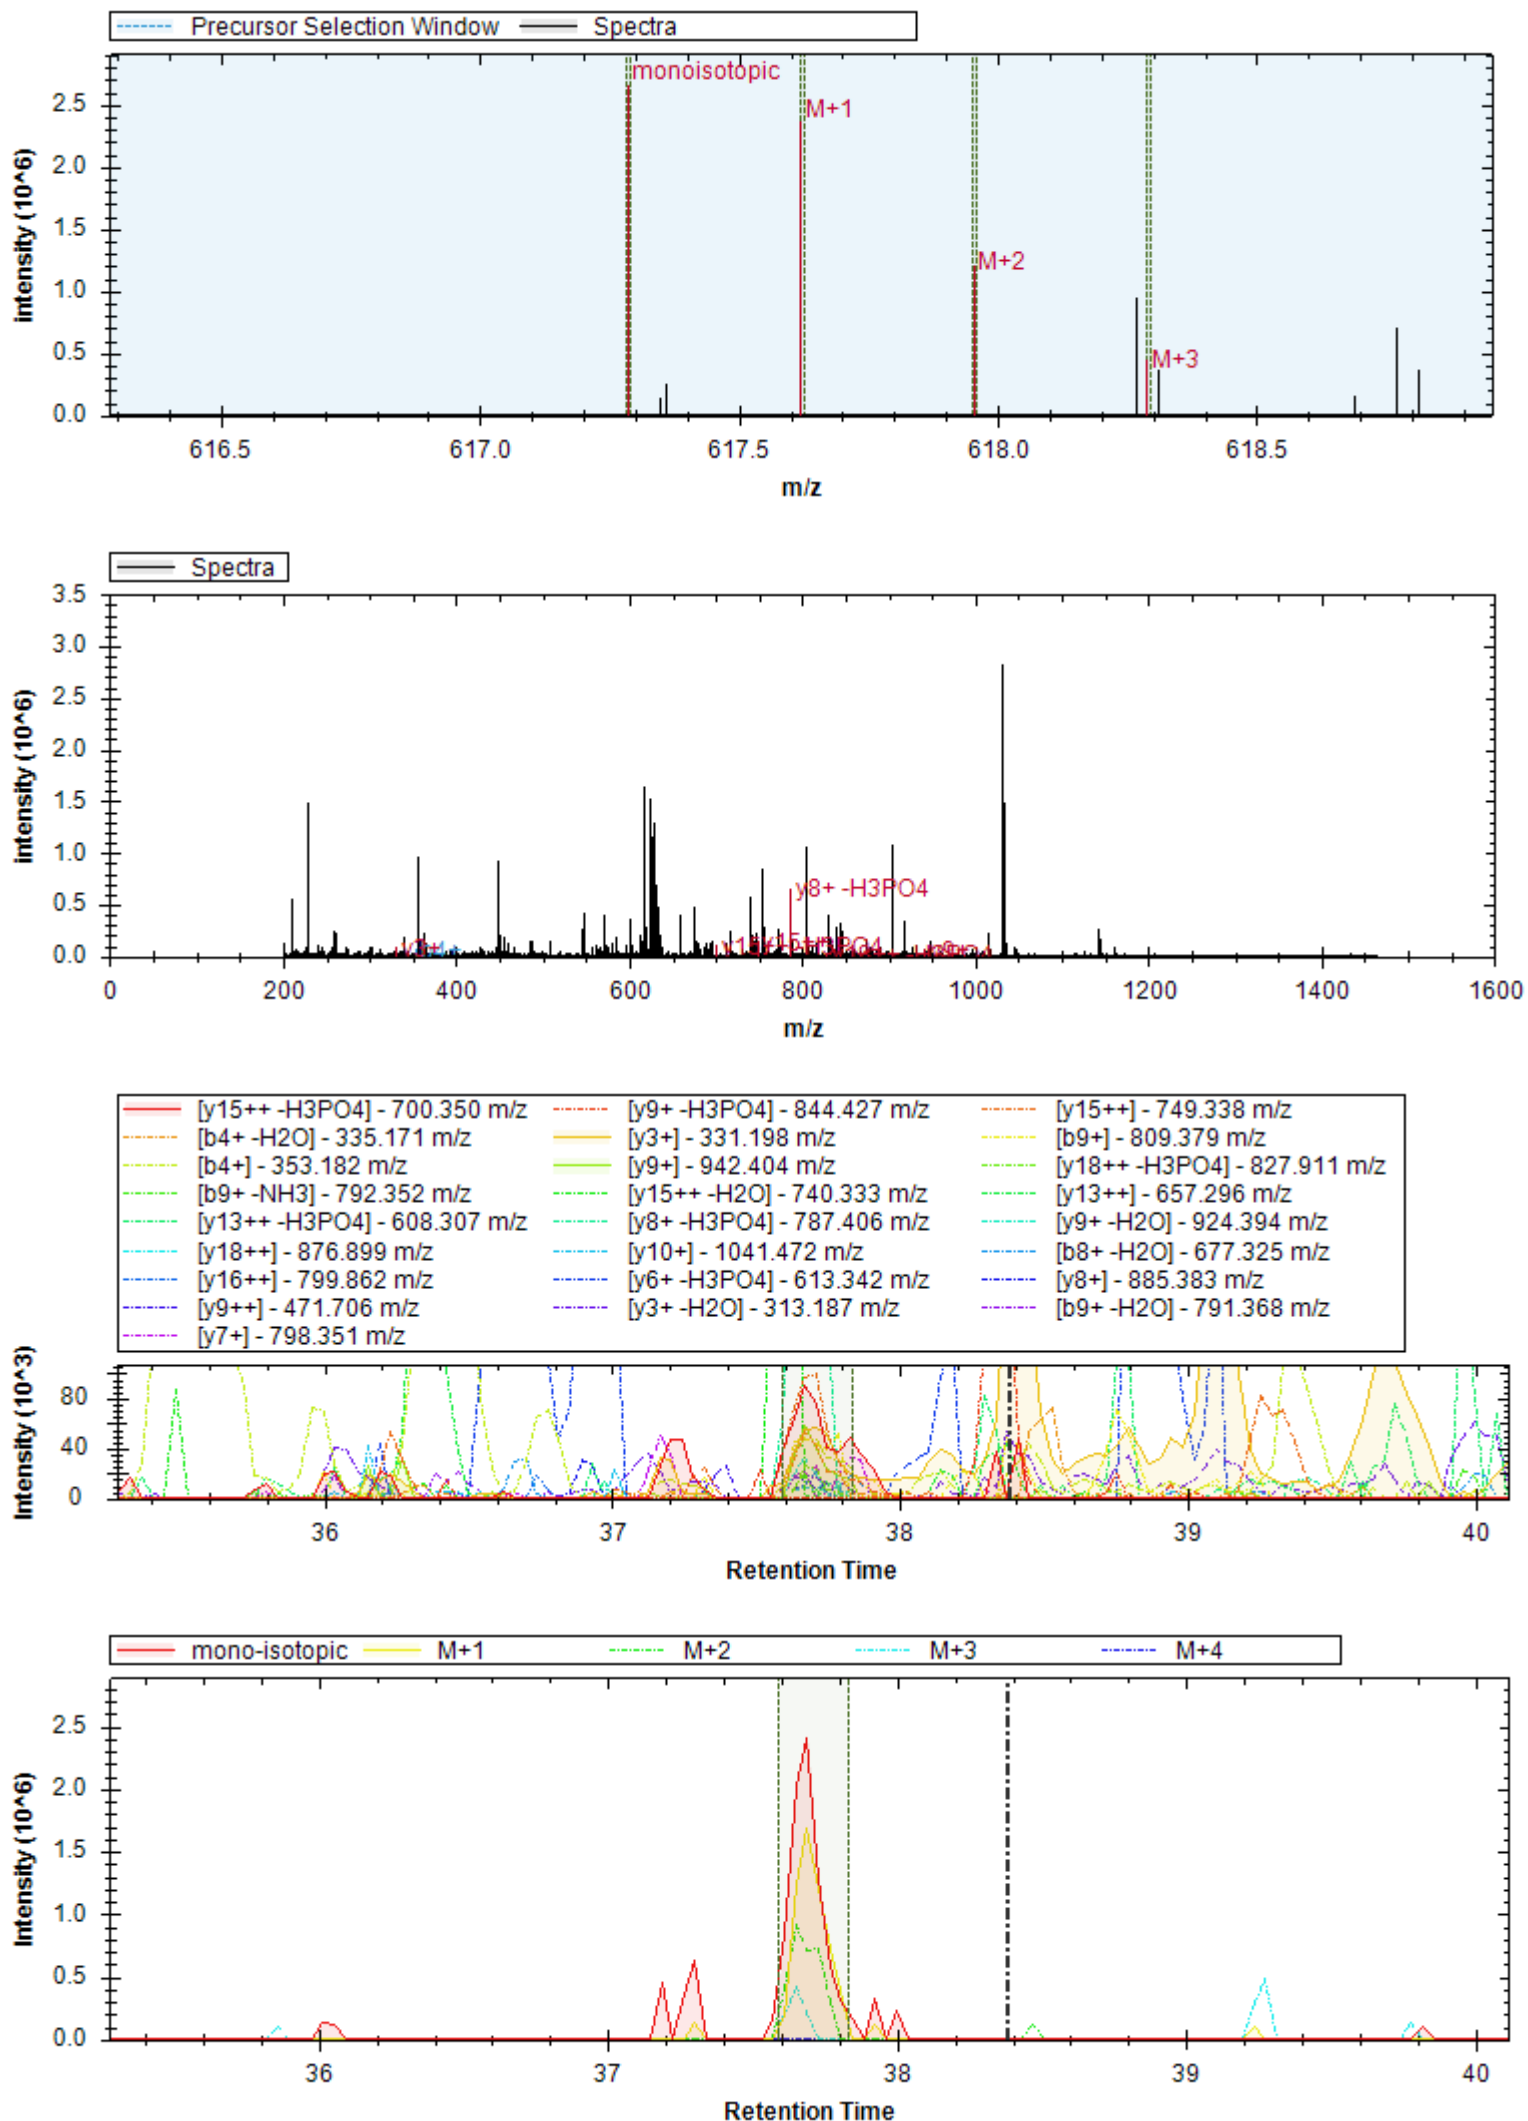

- | | | |
|------------------------------|------------------------------|------------------------------|
| [y9+] - 1081.529 m/z | [y11++] - 633.311 m/z | [y4+] - 500.356 m/z |
| [y11+] - 1265.614 m/z | [y12++ -H3PO4] - 619.841 m/z | [y11+ -H3PO4] - 1167.637 m/z |
| [b4+ -H2O] - 355.125 m/z | [y9+ -H3PO4] - 983.552 m/z | [b3+] - 316.114 m/z |
| [y15++ -H3PO4] - 741.383 m/z | [y10+ -H3PO4] - 1070.584 m/z | [y12++] - 668.829 m/z |
| [y7+] - 897.444 m/z | [y11++ -H2O] - 624.305 m/z | [y15++] - 790.372 m/z |
| [y14++ -H3PO4] - 683.870 m/z | [b6+] - 515.210 m/z | |