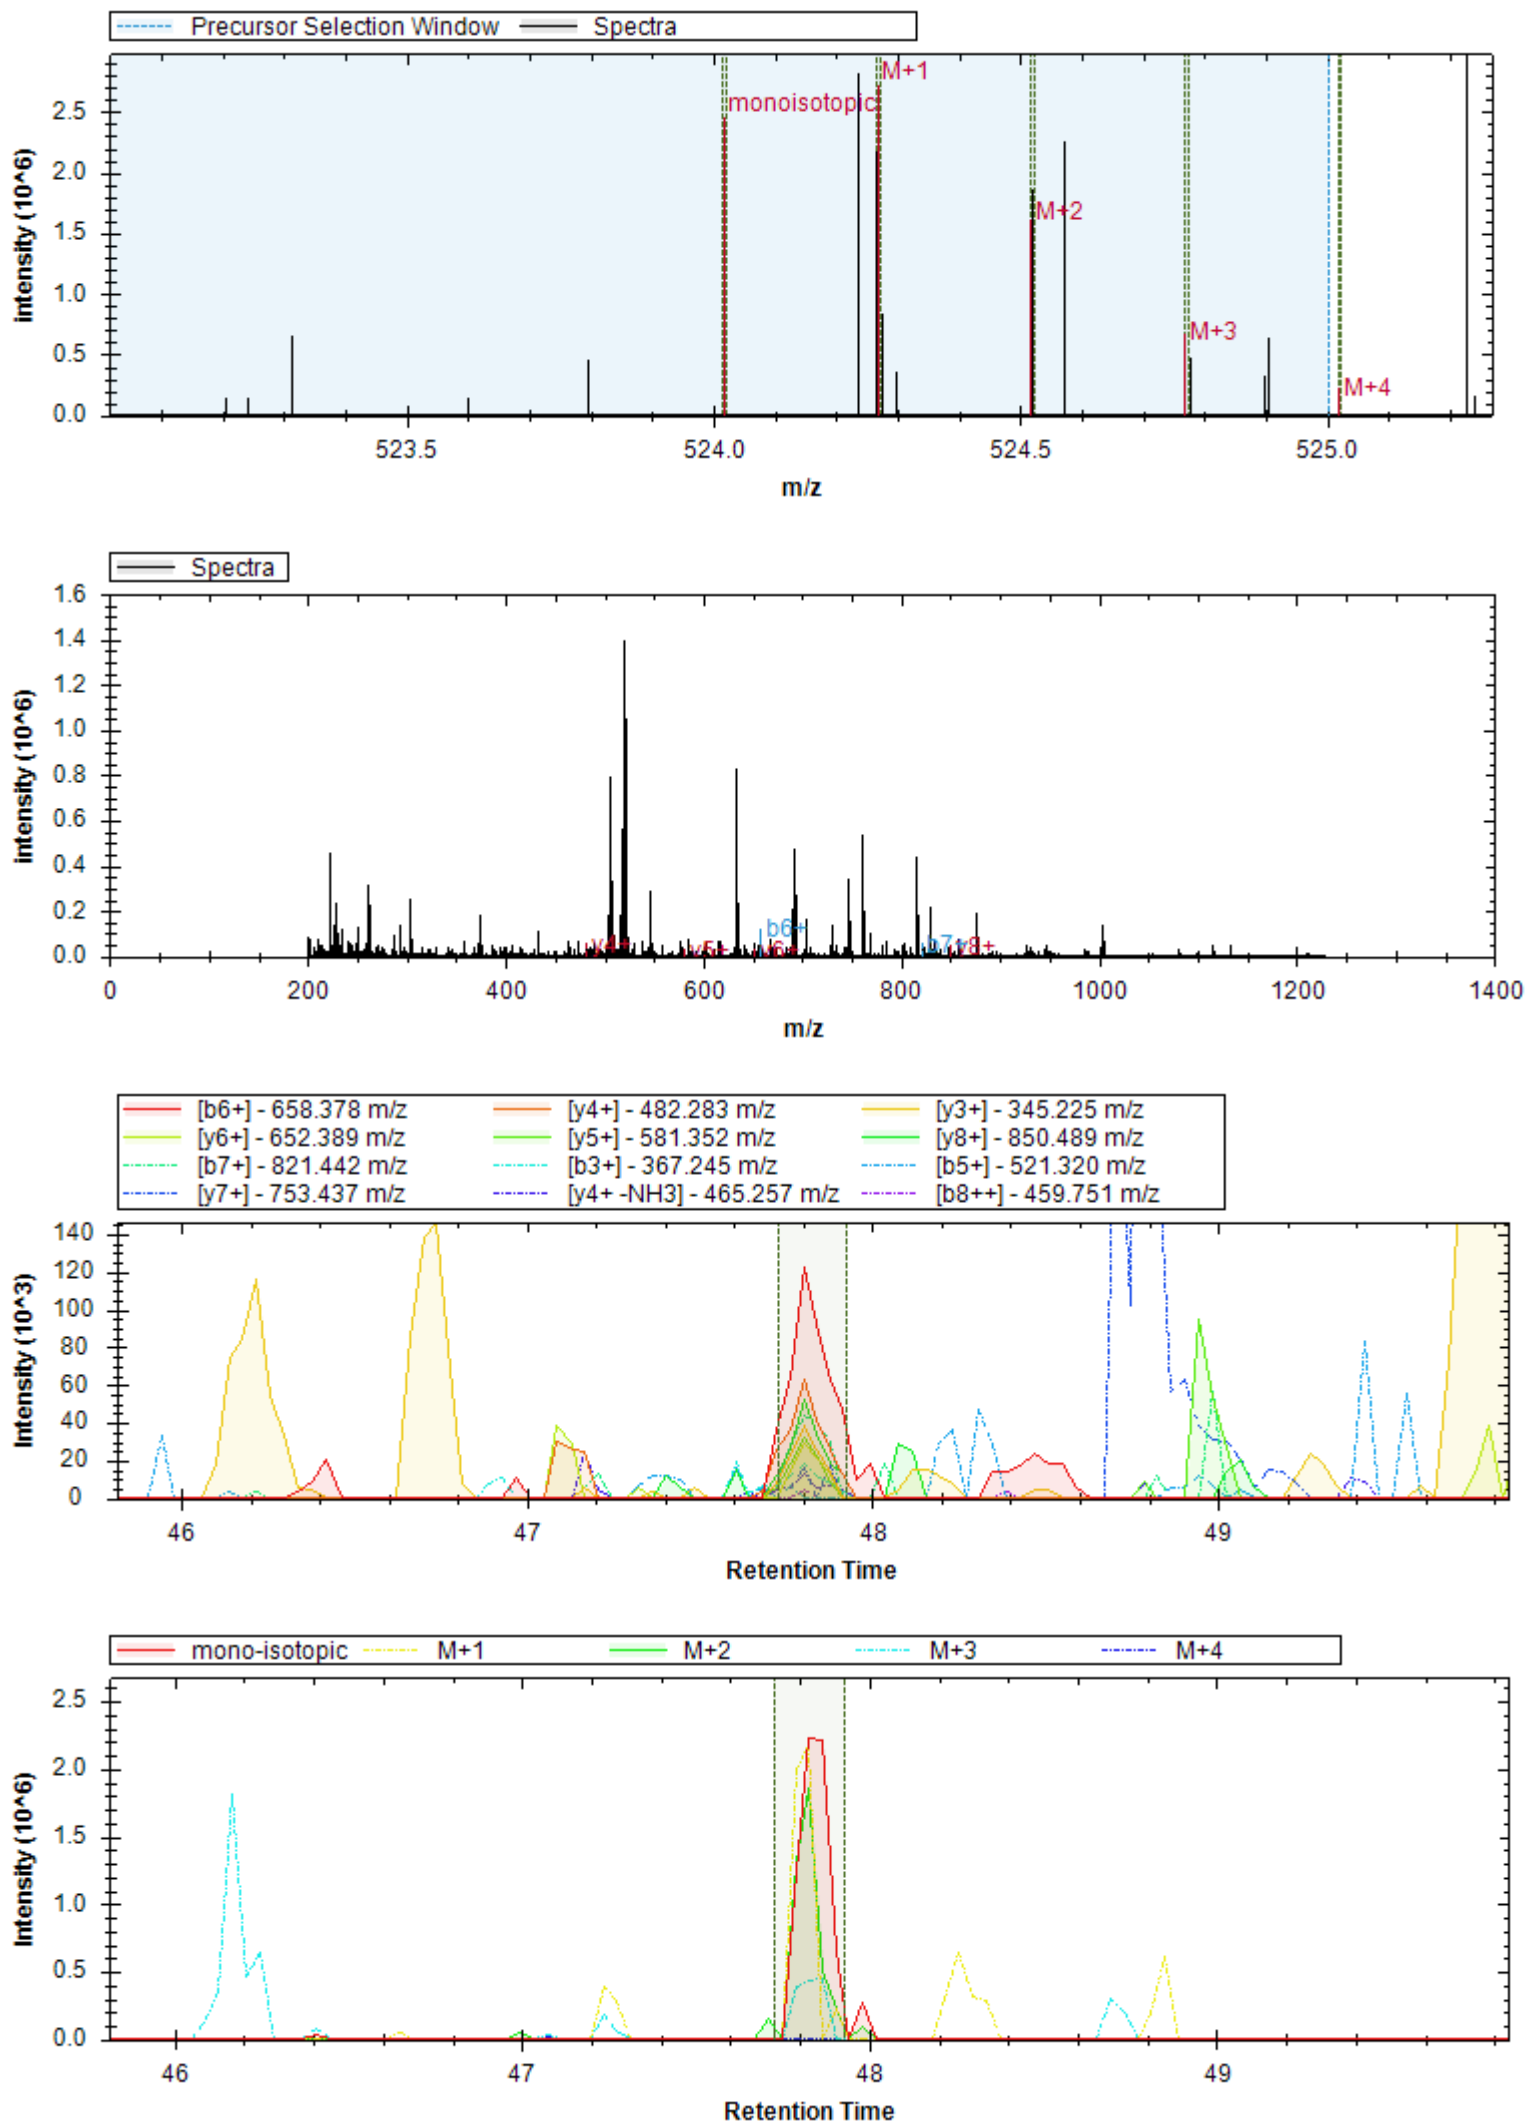

- | | | |
|----------------------------|------------------------------|----------------------------|
| [y3+] - 359.204 m/z | [y5+ -H3PO4] - 565.284 m/z | [y6+ -H3PO4] - 636.321 m/z |
| [y4+ -H3PO4] - 428.225 m/z | [y10++ -H3PO4] - 540.265 m/z | [y7+ -H3PO4] - 764.380 m/z |
| [y10++] - 589.254 m/z | [y7+ -NH3] - 943.130 m/z | [y6+] - 734.298 m/z |
| [y5+] - 663.261 m/z | [y8++] - 481.216 m/z | [y4+] - 526.202 m/z |
| [y8+ -H3PO4] - 863.448 m/z | [y6++] - 367.653 m/z | [y7+ -H2O] - 942.146 m/z |