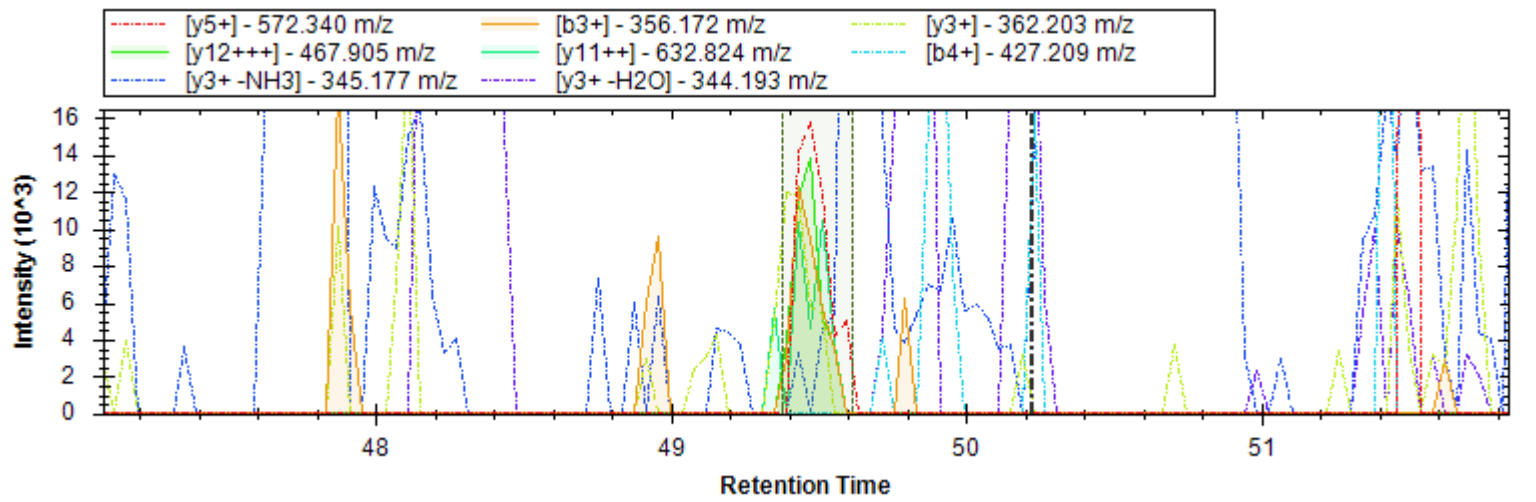

- | | | |
|----------------------------|------------------------------|----------------------------|
| [y3+] - 359.204 m/z | [y5+ -H3PO4] - 565.284 m/z | [y6+ -H3PO4] - 636.321 m/z |
| [y4+ -H3PO4] - 428.225 m/z | [y10++ -H3PO4] - 540.265 m/z | [y7+ -H3PO4] - 764.380 m/z |
| [y10++] - 589.254 m/z | [y7+ -NH3] - 943.130 m/z | [y6+] - 734.298 m/z |
| [y5+] - 663.261 m/z | [y8++] - 481.216 m/z | [y4+] - 526.202 m/z |
| [y8+ -H3PO4] - 863.448 m/z | [y6++] - 367.653 m/z | [y7+ -H2O] - 942.146 m/z |