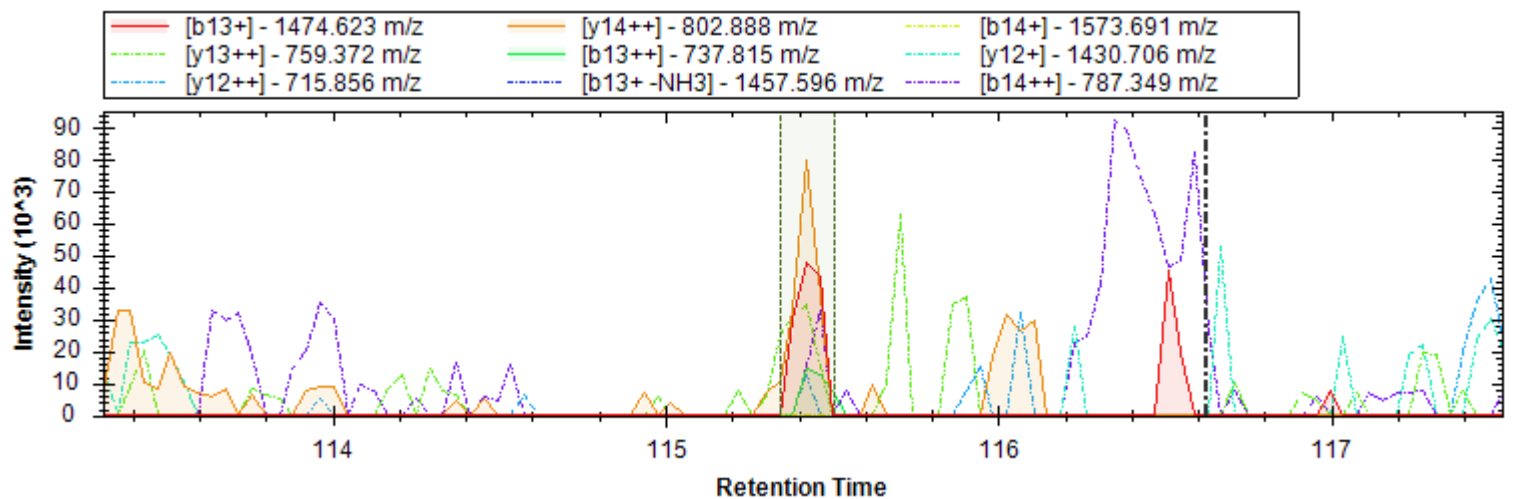

- | | | |
|-------------------------------|-----------------------|--------------------------------|
| [y7+] - 911.462 m/z | [b8+] - 852.373 m/z | [y5+] - 635.315 m/z |
| [y6+] - 798.378 m/z | [y10+] - 1244.642 m/z | [y8+] - 1010.531 m/z |
| [y17++ - H3PO4] - 945.942 m/z | [y14++] - 794.381 m/z | [y4+] - 548.283 m/z |
| [y18++ - H3PO4] - 989.458 m/z | [y13+] - 1530.734 m/z | [y11+] - 1358.685 m/z |
| [b4+ - H2O] - 426.198 m/z | [y13++] - 765.870 m/z | [y19++ - H3PO4] - 1032.974 m/z |
| [y9+] - 1147.589 m/z | [b3+] - 315.166 m/z | [y9++] - 574.298 m/z |
| [y17++] - 994.931 m/z | [b4+] - 444.209 m/z | |