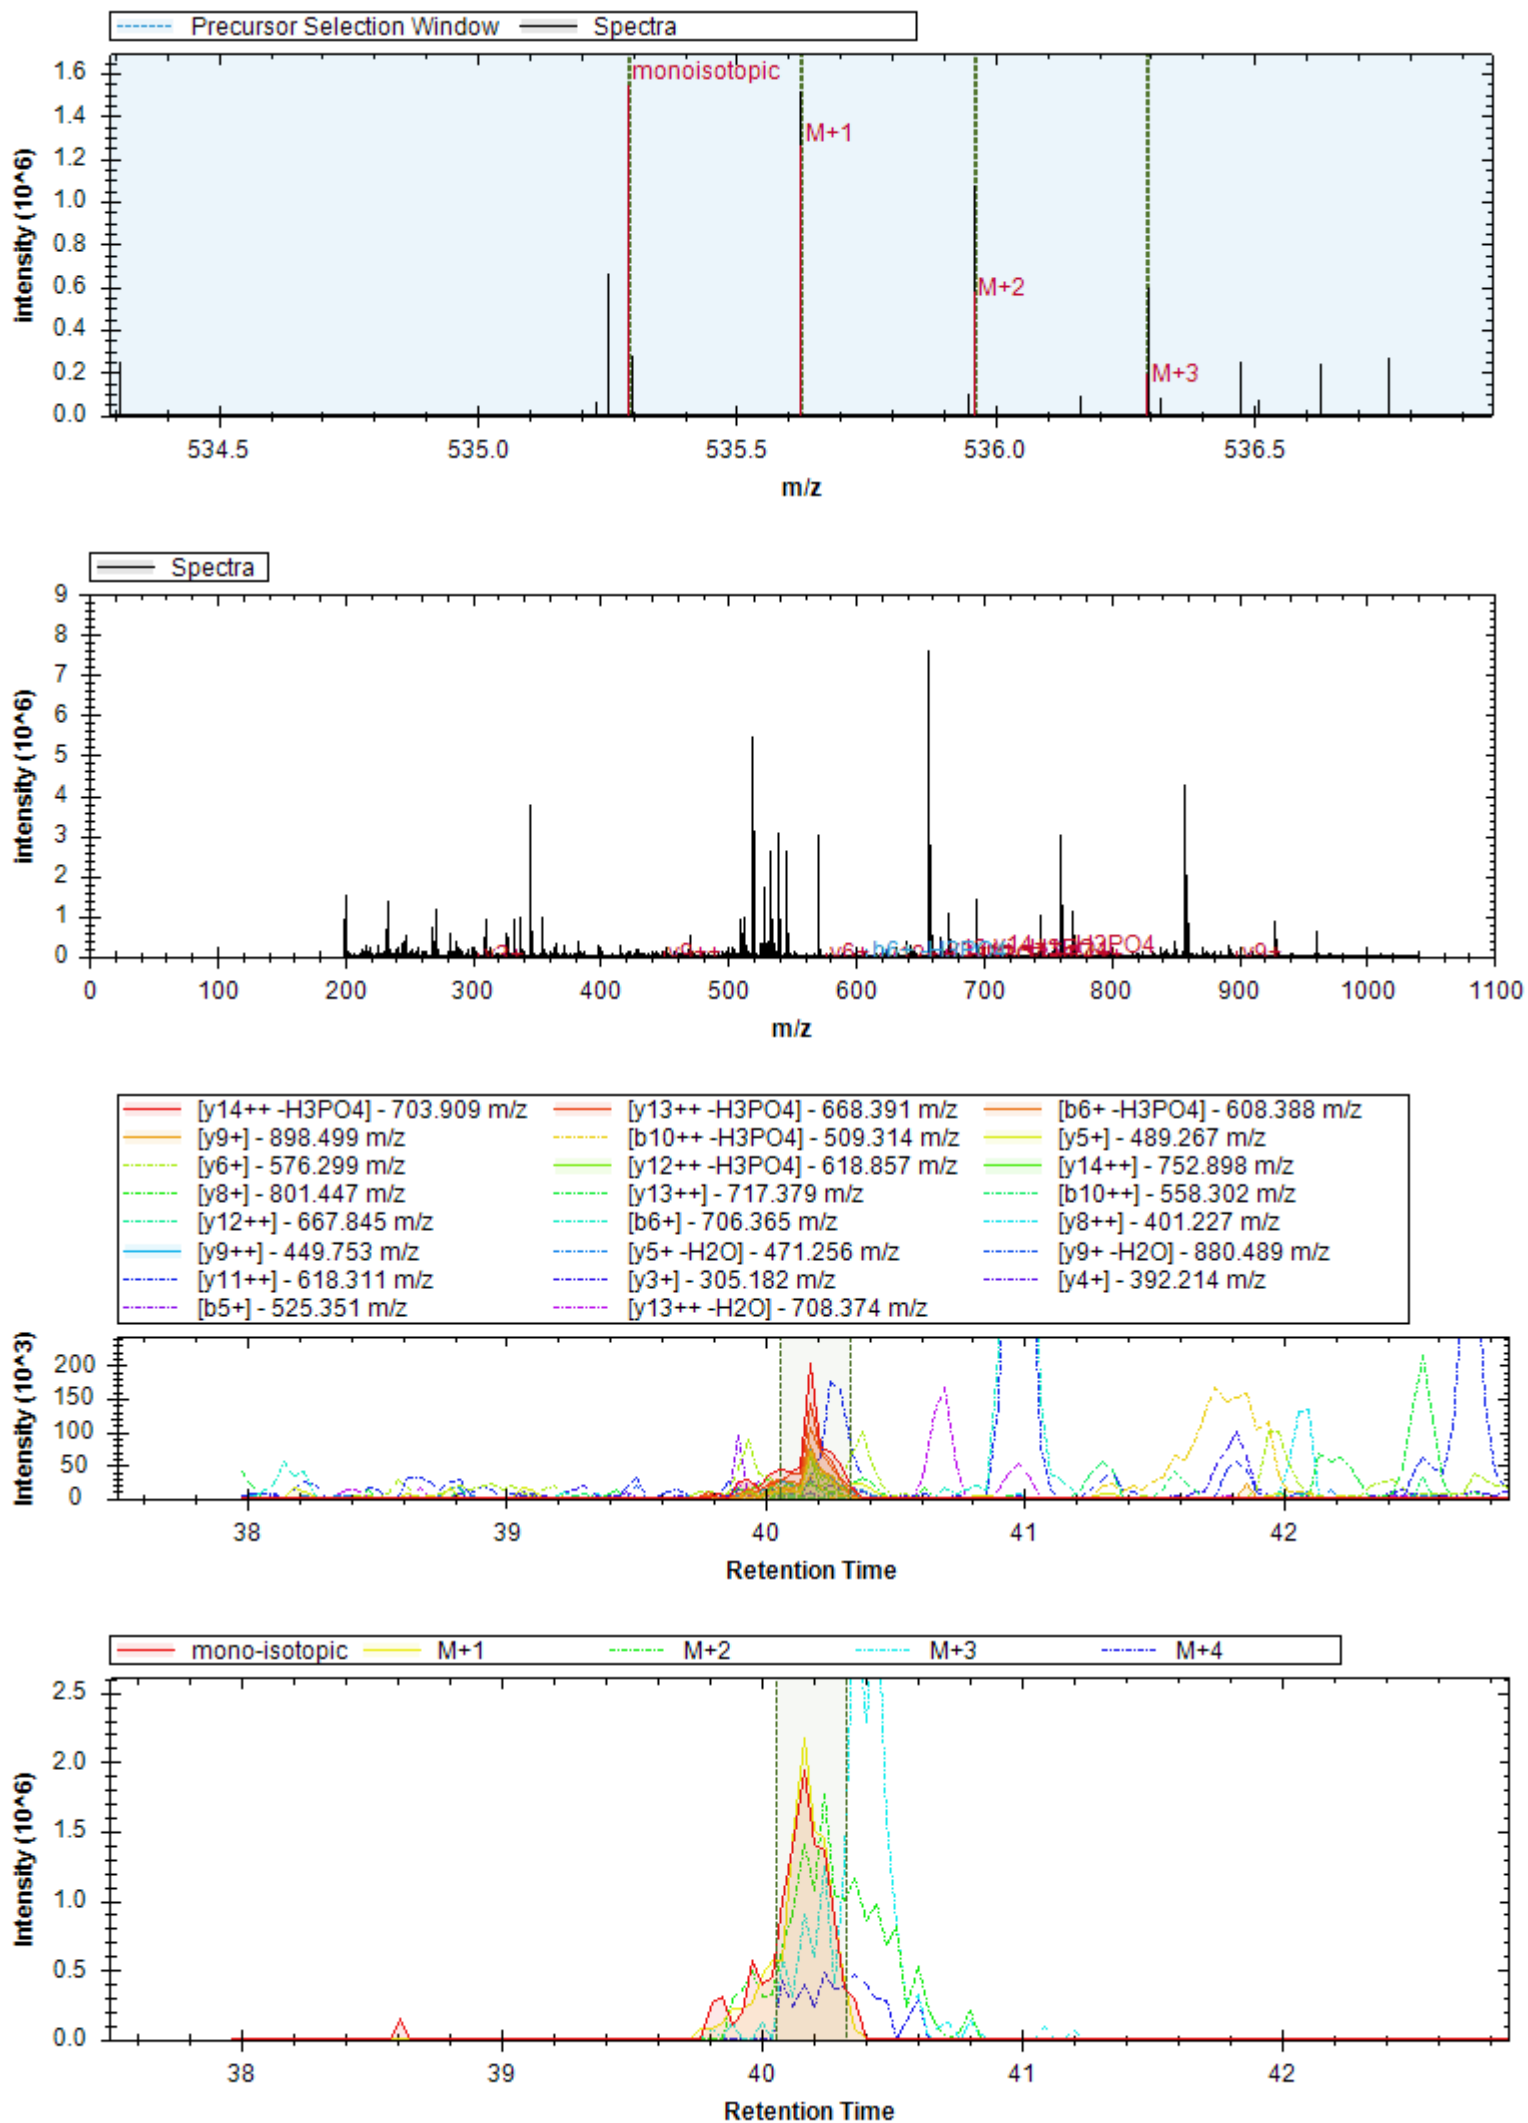

- | | | |
|------------------------------|----------------------------|------------------------------|
| [y5+ -H3PO4] - 598.331 m/z | [y4+] - 529.309 m/z | [y11++ -H3PO4] - 600.323 m/z |
| [y10++ -H3PO4] - 549.799 m/z | [y7+ -H3PO4] - 813.458 m/z | [y9++ -H3PO4] - 492.285 m/z |
| [y9++] - 541.274 m/z | [y11++] - 649.311 m/z | [y10++] - 598.787 m/z |
| [y7+] - 911.435 m/z | [y6+ -H3PO4] - 726.426 m/z | [y5+] - 696.308 m/z |
| [y7+ -NH3] - 992.208 m/z | [b4+] - 373.172 m/z | [y4+ -H2O] - 511.299 m/z |