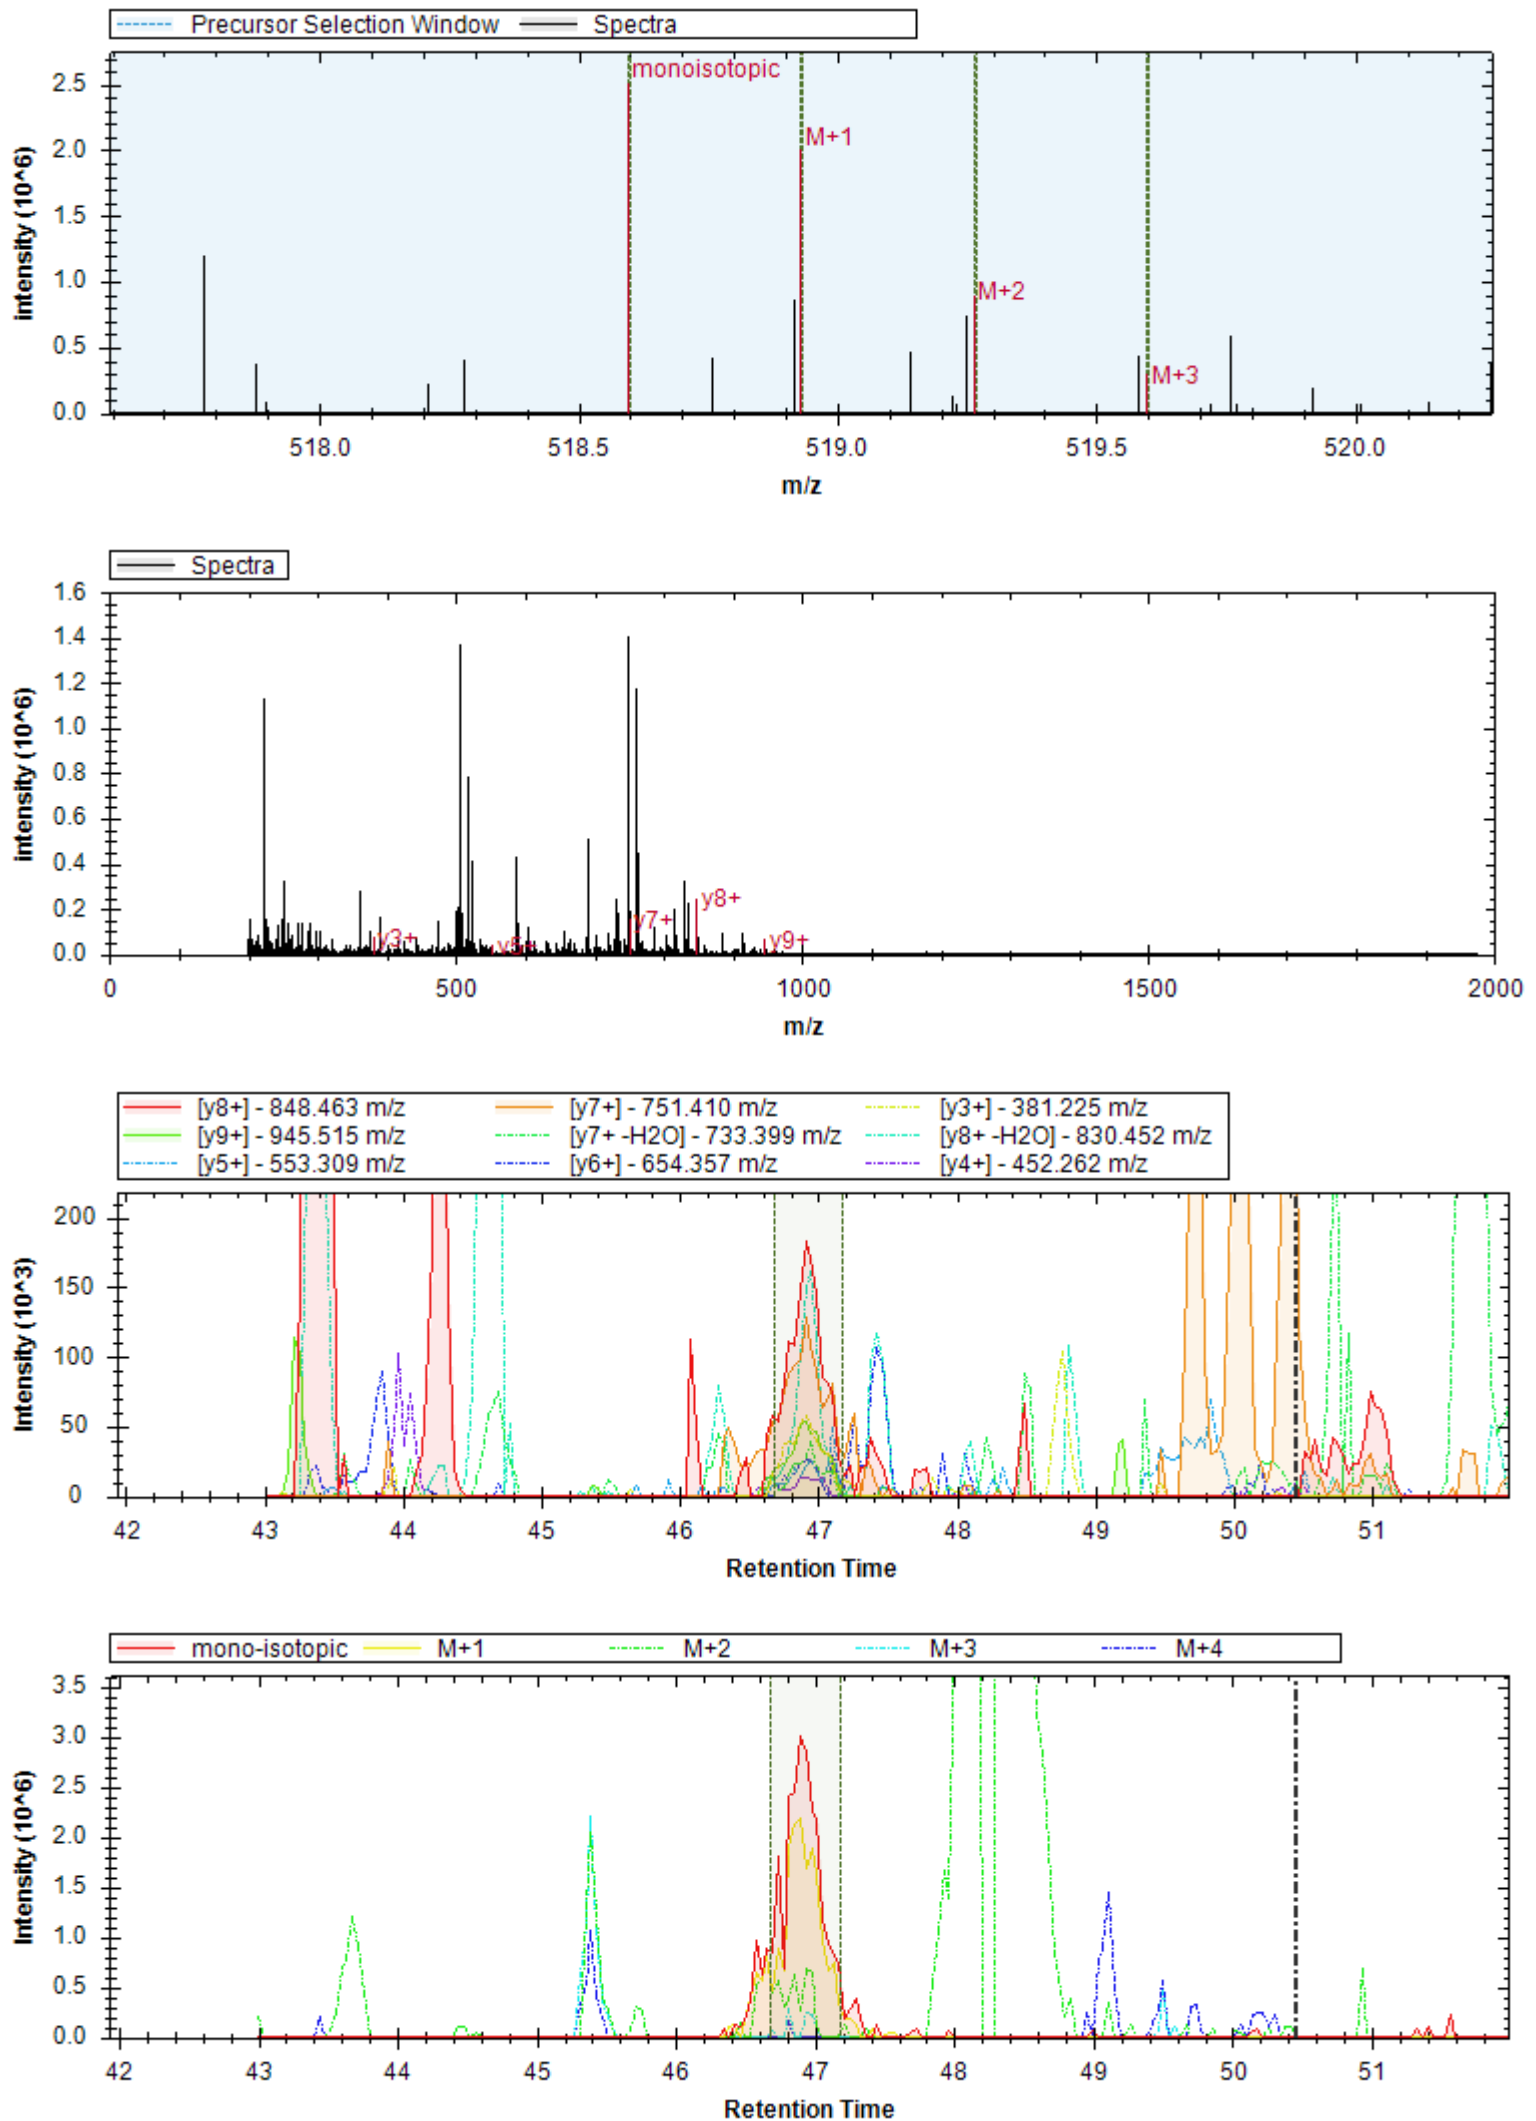

- | | | |
|------------------------------|----------------------------|------------------------------|
| [y5+ -H3PO4] - 598.331 m/z | [y4+] - 529.309 m/z | [y11++ -H3PO4] - 600.323 m/z |
| [y10++ -H3PO4] - 549.799 m/z | [y7+ -H3PO4] - 813.458 m/z | [y9++ -H3PO4] - 492.285 m/z |
| [y9++] - 541.274 m/z | [y11++] - 649.311 m/z | [y10++] - 598.787 m/z |
| [y7+] - 911.435 m/z | [y6+ -H3PO4] - 726.426 m/z | [y5+] - 696.308 m/z |
| [y7+ -NH3] - 992.208 m/z | [b4+] - 373.172 m/z | [y4+ -H2O] - 511.299 m/z |