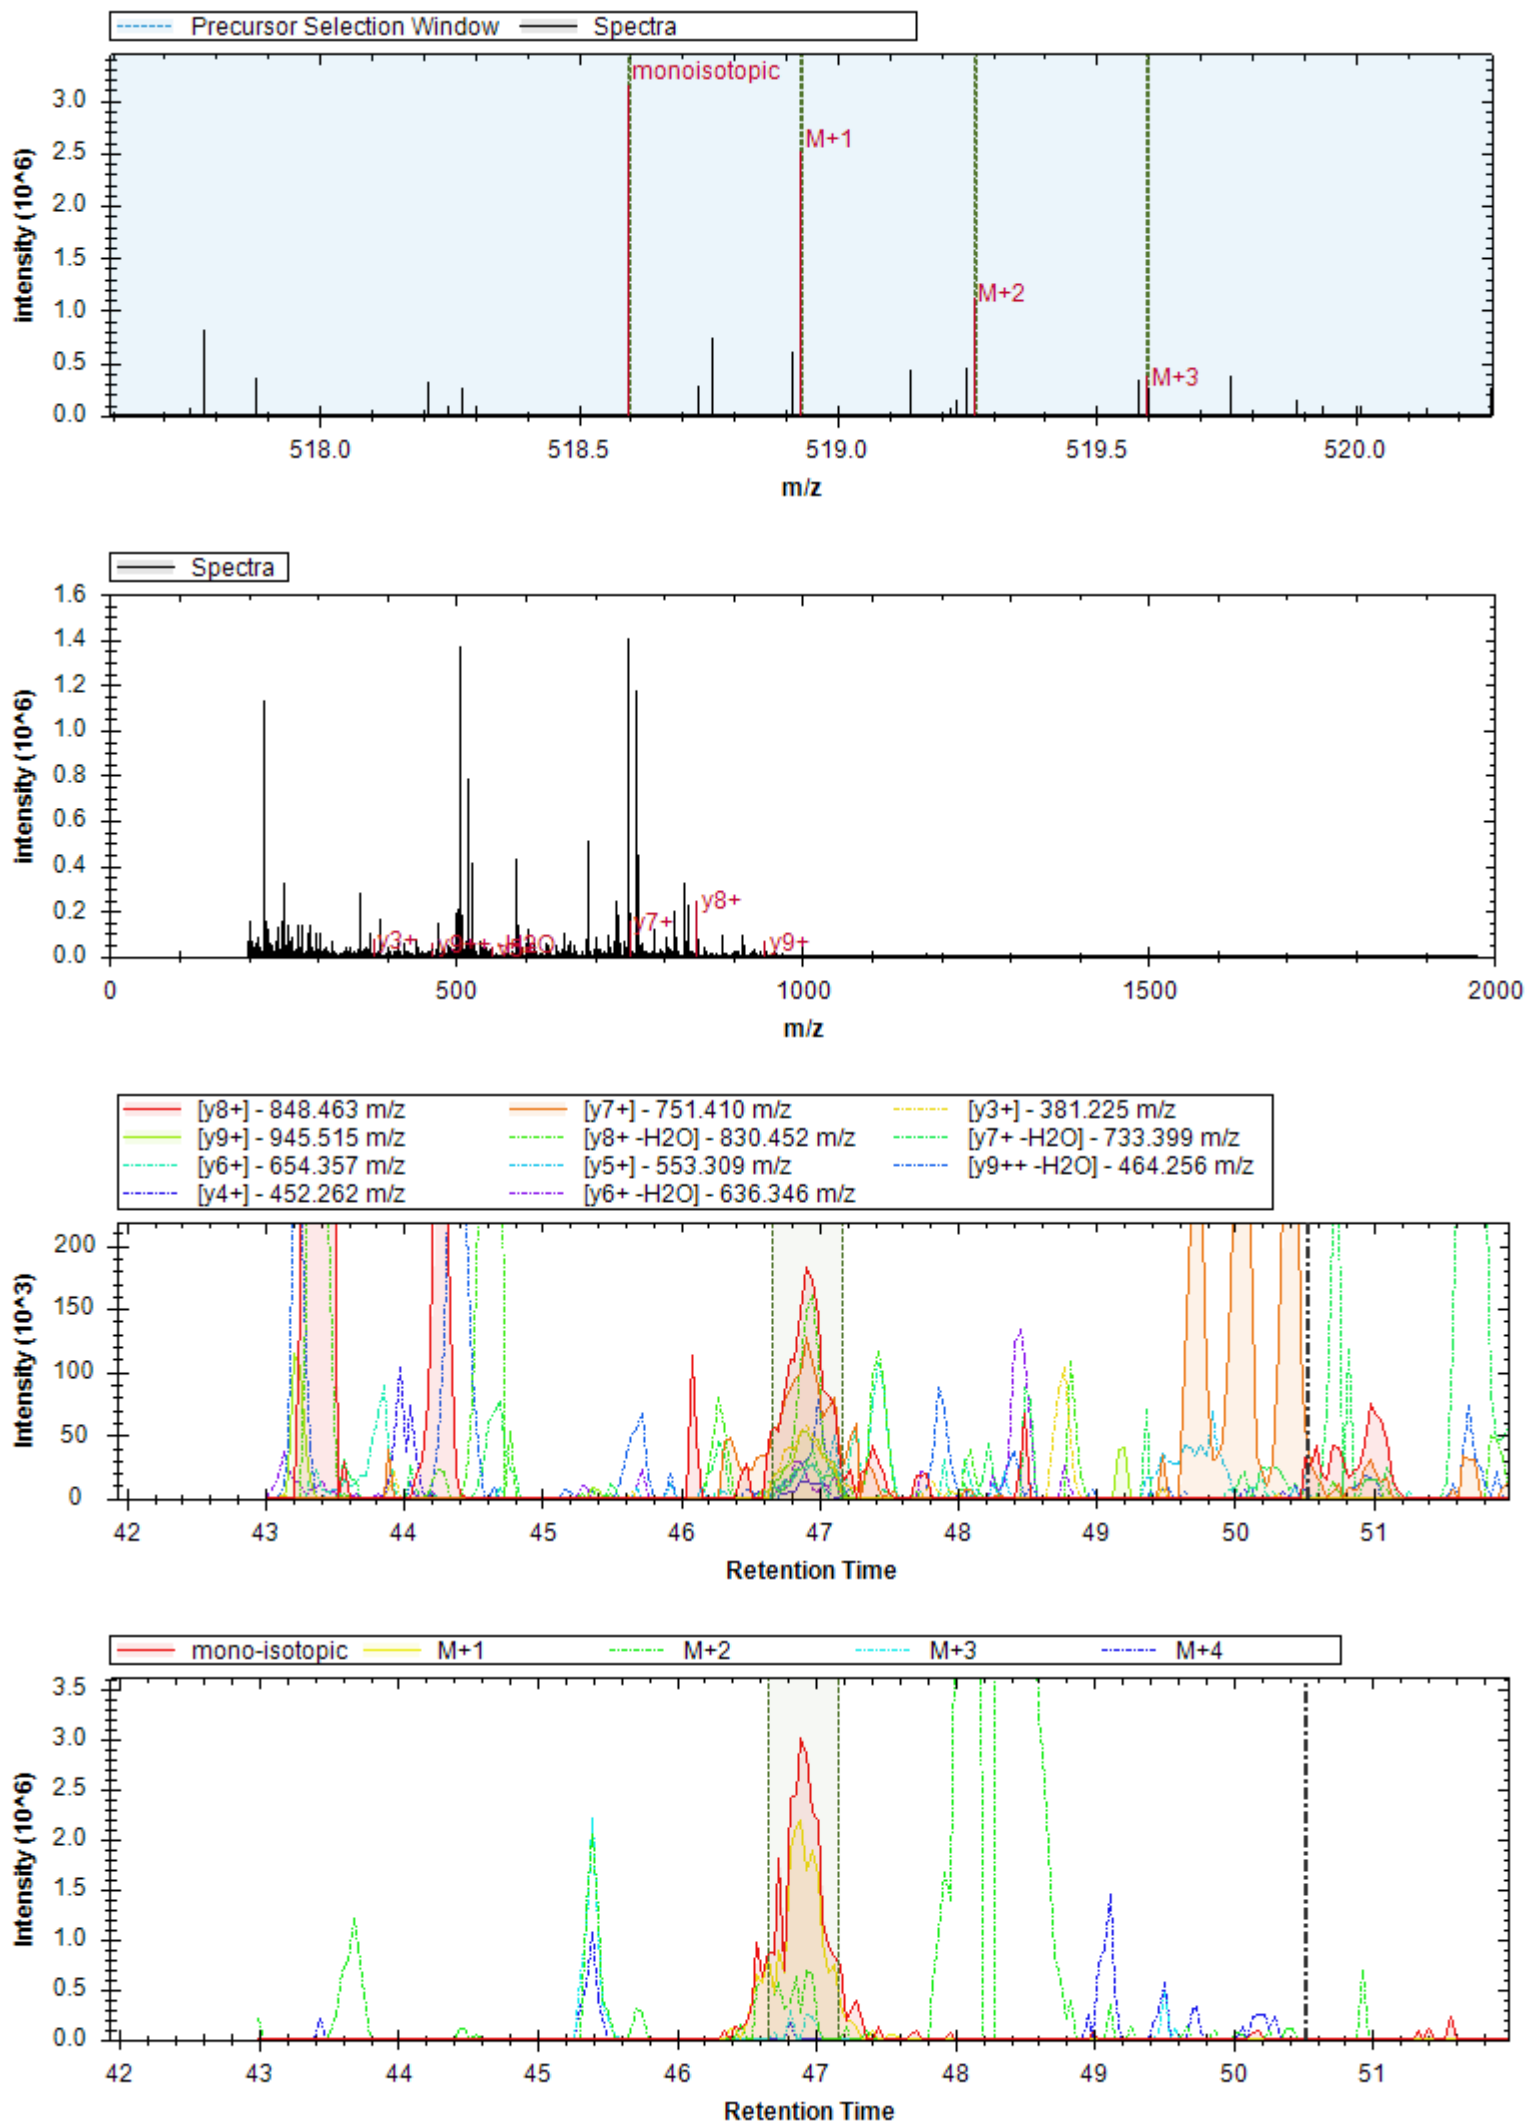

- | | | |
|------------------------------|----------------------------|------------------------------|
| [y5+ -H3PO4] - 598.331 m/z | [y4+] - 529.309 m/z | [y11++ -H3PO4] - 600.323 m/z |
| [y10++ -H3PO4] - 549.799 m/z | [y7+ -H3PO4] - 813.458 m/z | [y9++ -H3PO4] - 492.285 m/z |
| [y9++] - 541.274 m/z | [y11++] - 649.311 m/z | [y10++] - 598.787 m/z |
| [y7+] - 911.435 m/z | [y6+ -H3PO4] - 726.426 m/z | [y5+] - 696.308 m/z |
| [y7+ -NH3] - 992.208 m/z | [b4+] - 373.172 m/z | [y4+ -H2O] - 511.299 m/z |