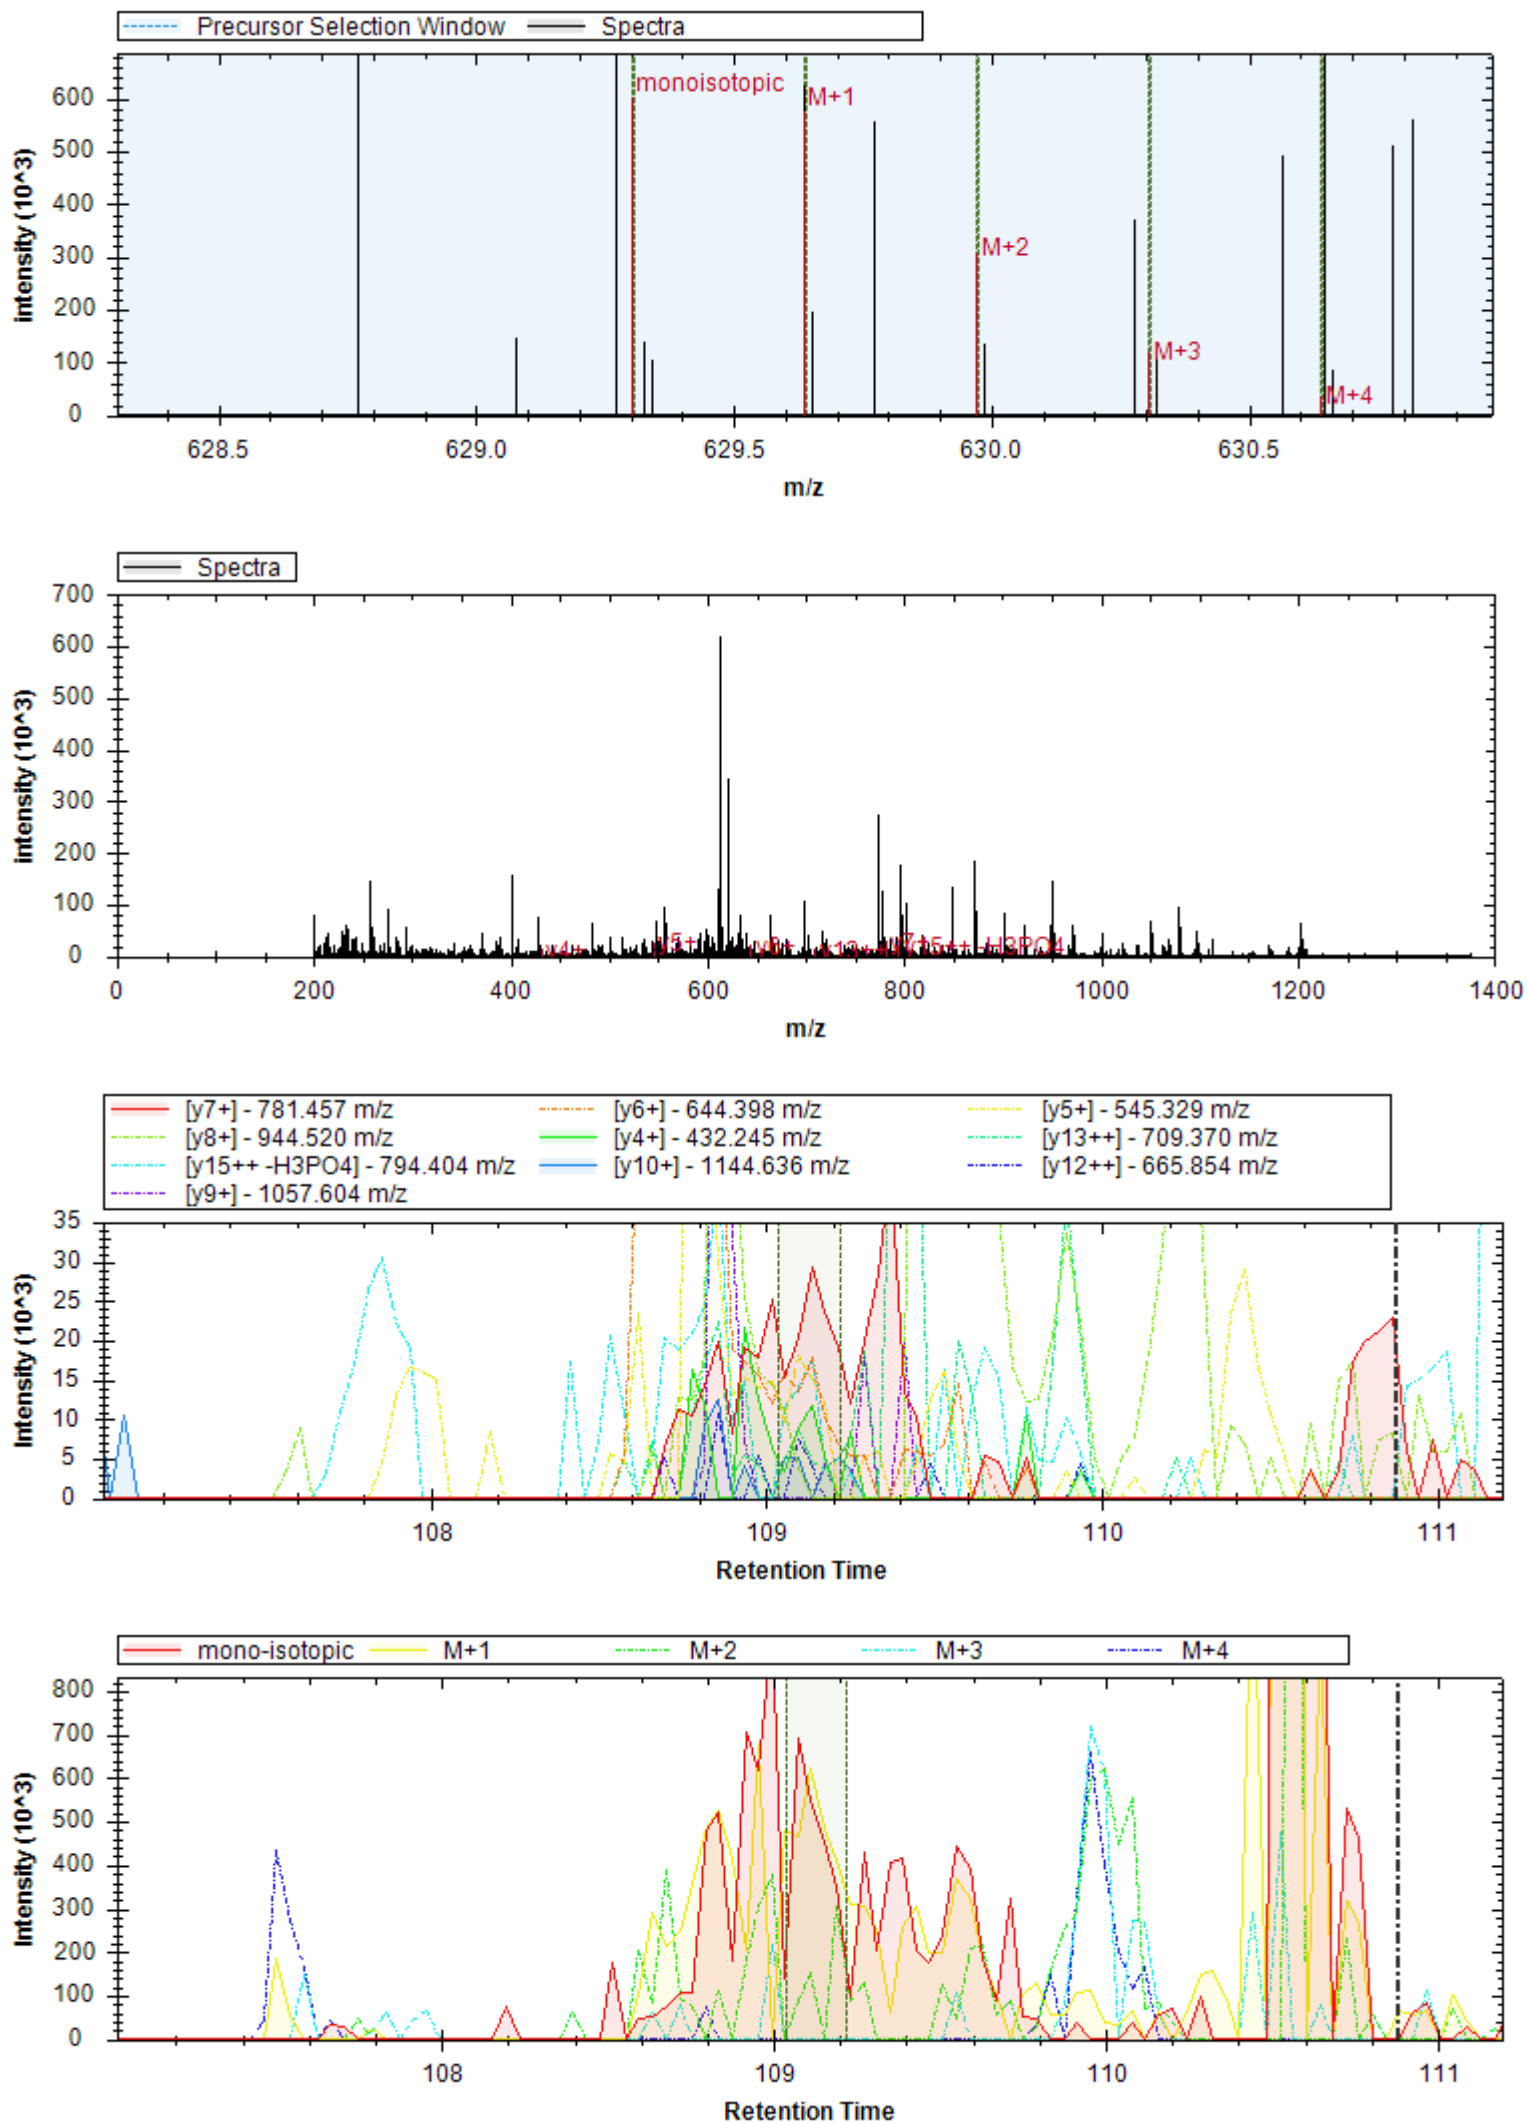

- | | | |
|------------------------------|------------------------------|------------------------------|
| [y9+] - 1081.529 m/z | [y11++] - 633.311 m/z | [y4+] - 500.356 m/z |
| [y11+] - 1265.614 m/z | [y12++ -H3PO4] - 619.841 m/z | [y11+ -H3PO4] - 1167.637 m/z |
| [b4+ -H2O] - 355.125 m/z | [y9+ -H3PO4] - 983.552 m/z | [b3+] - 316.114 m/z |
| [y15++ -H3PO4] - 741.383 m/z | [y10+ -H3PO4] - 1070.584 m/z | [y12++] - 668.829 m/z |
| [y7+] - 897.444 m/z | [y11++ -H2O] - 624.305 m/z | [y15++] - 790.372 m/z |
| [y14++ -H3PO4] - 683.870 m/z | [b6+] - 515.210 m/z | |