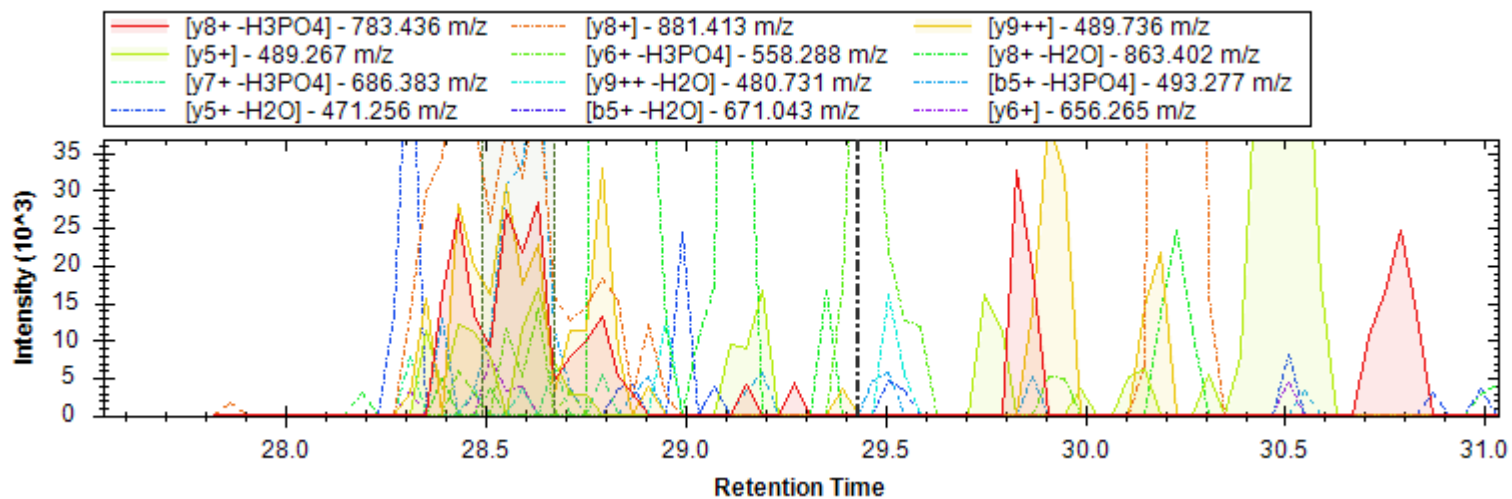

- | | | |
|-------------------------------|----------------------------|----------------------------|
| [b6+] - 658.378 m/z | [y4+] - 482.283 m/z | [y3+] - 345.225 m/z |
| [b7+] - 821.442 m/z | [y8+] - 850.489 m/z | [y6+] - 652.389 m/z |
| [y5+] - 581.352 m/z | [b5+] - 521.320 m/z | [y12+++] - 424.875 m/z |
| [y7+] - 753.437 m/z | [b9+] - 989.532 m/z | [b3+] - 367.245 m/z |
| [b8++] - 459.751 m/z | [y11+ -H2O] - 1255.346 m/z | [b6+ -NH3] - 641.352 m/z |
| [b11+++ -H3PO4] - 573.296 m/z | [y12++] - 636.809 m/z | [y9+ -H3PO4] - 919.511 m/z |
| [y10+ -H3PO4] - 1006.543 m/z | [y4+ -NH3] - 465.257 m/z | |