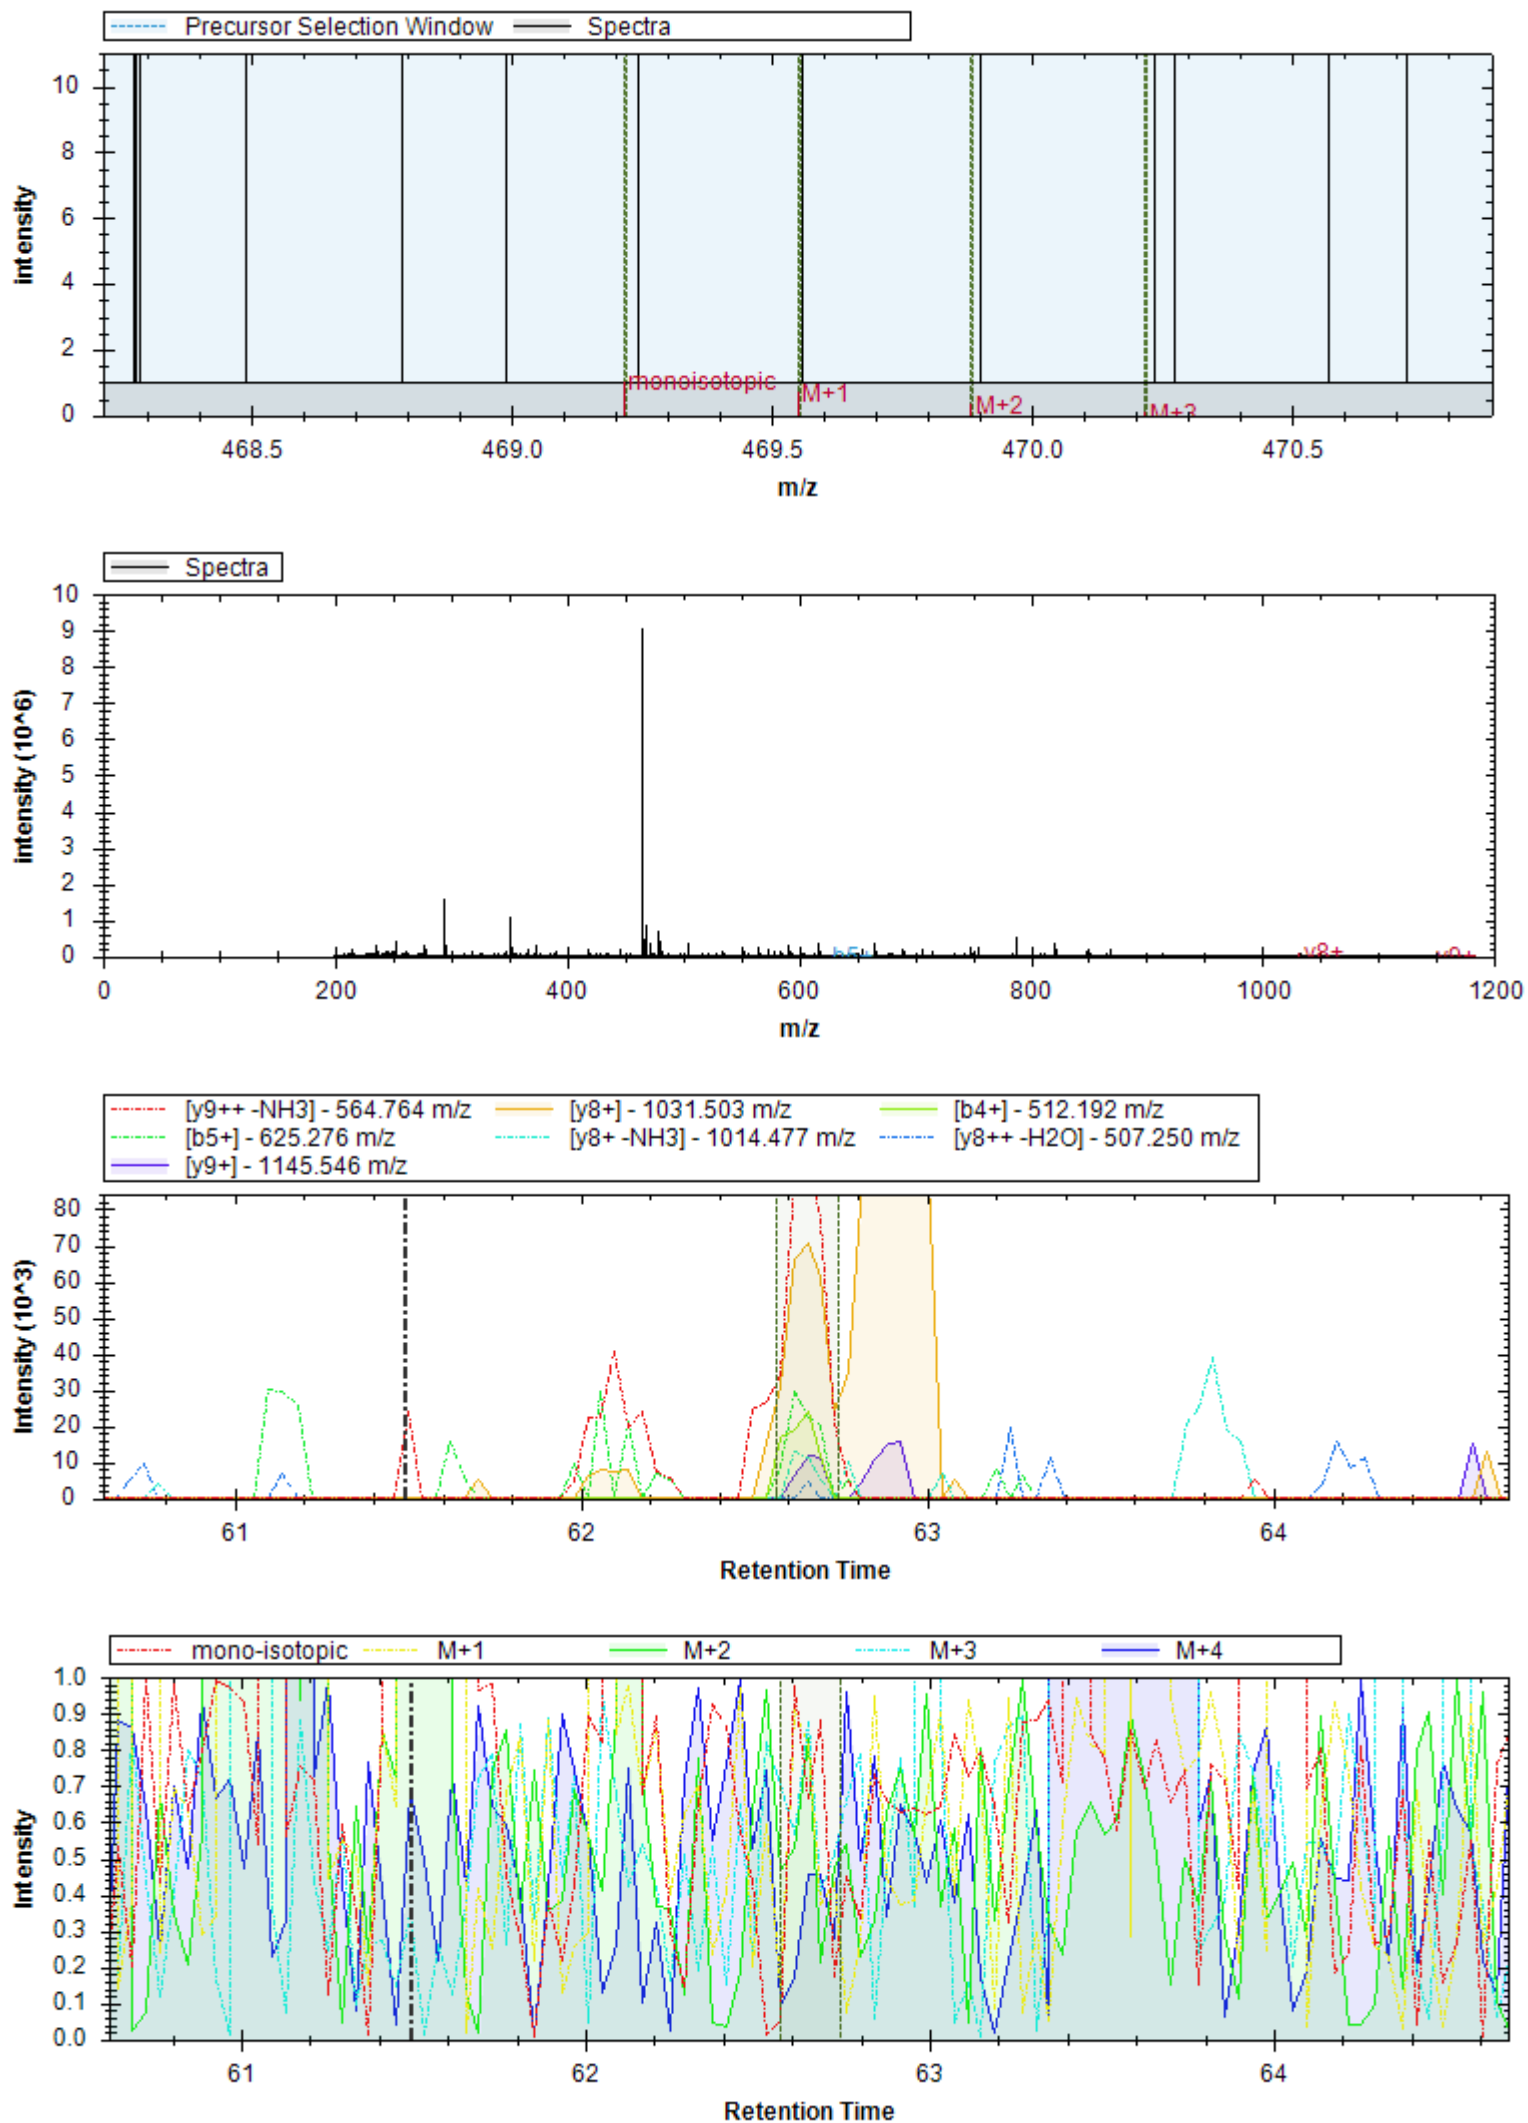

- | | | |
|----------------------------|------------------------------|----------------------------|
| [y3+] - 359.204 m/z | [y5+ -H3PO4] - 565.284 m/z | [y6+ -H3PO4] - 636.321 m/z |
| [y4+ -H3PO4] - 428.225 m/z | [y10++ -H3PO4] - 540.265 m/z | [y7+ -H3PO4] - 764.380 m/z |
| [y10++] - 589.254 m/z | [y7+ -NH3] - 943.130 m/z | [y6+] - 734.298 m/z |
| [y5+] - 663.261 m/z | [y8++] - 481.216 m/z | [y4+] - 526.202 m/z |
| [y8+ -H3PO4] - 863.448 m/z | [y6++] - 367.653 m/z | [y7+ -H2O] - 942.146 m/z |