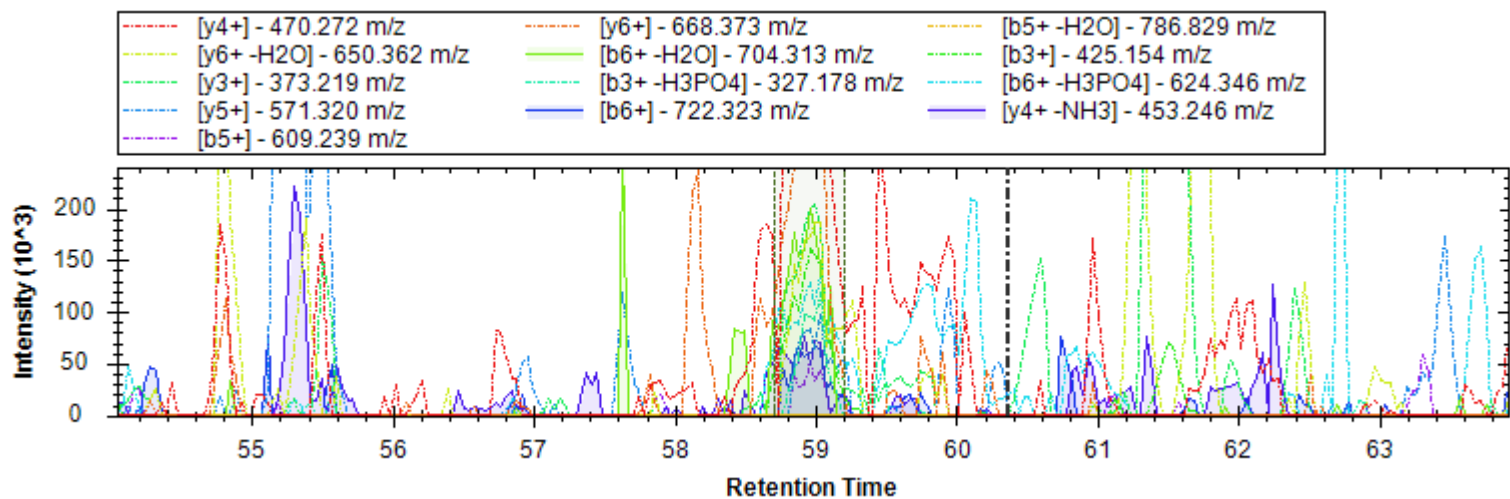

- | | | |
|----------------------------|------------------------------|----------------------------|
| [y3+] - 359.204 m/z | [y5+ -H3PO4] - 565.284 m/z | [y6+ -H3PO4] - 636.321 m/z |
| [y4+ -H3PO4] - 428.225 m/z | [y10++ -H3PO4] - 540.265 m/z | [y7+ -H3PO4] - 764.380 m/z |
| [y10++] - 589.254 m/z | [y7+ -NH3] - 943.130 m/z | [y6+] - 734.298 m/z |
| [y5+] - 663.261 m/z | [y8++] - 481.216 m/z | [y4+] - 526.202 m/z |
| [y8+ -H3PO4] - 863.448 m/z | [y6++] - 367.653 m/z | [y7+ -H2O] - 942.146 m/z |