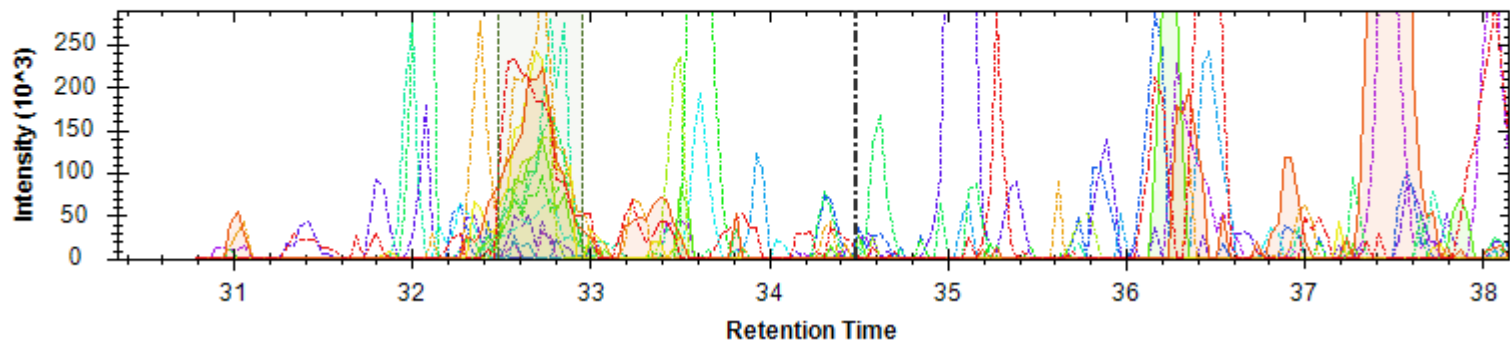

- | | | |
|------------------------------|----------------------------|------------------------------|
| [y5+ -H3PO4] - 598.331 m/z | [y4+] - 529.309 m/z | [y11++ -H3PO4] - 600.323 m/z |
| [y10++ -H3PO4] - 549.799 m/z | [y7+ -H3PO4] - 813.458 m/z | [y9++ -H3PO4] - 492.285 m/z |
| [y9++] - 541.274 m/z | [y11++] - 649.311 m/z | [y10++] - 598.787 m/z |
| [y7+] - 911.435 m/z | [y6+ -H3PO4] - 726.426 m/z | [y5+] - 696.308 m/z |
| [y7+ -NH3] - 992.208 m/z | [b4+] - 373.172 m/z | [y4+ -H2O] - 511.299 m/z |