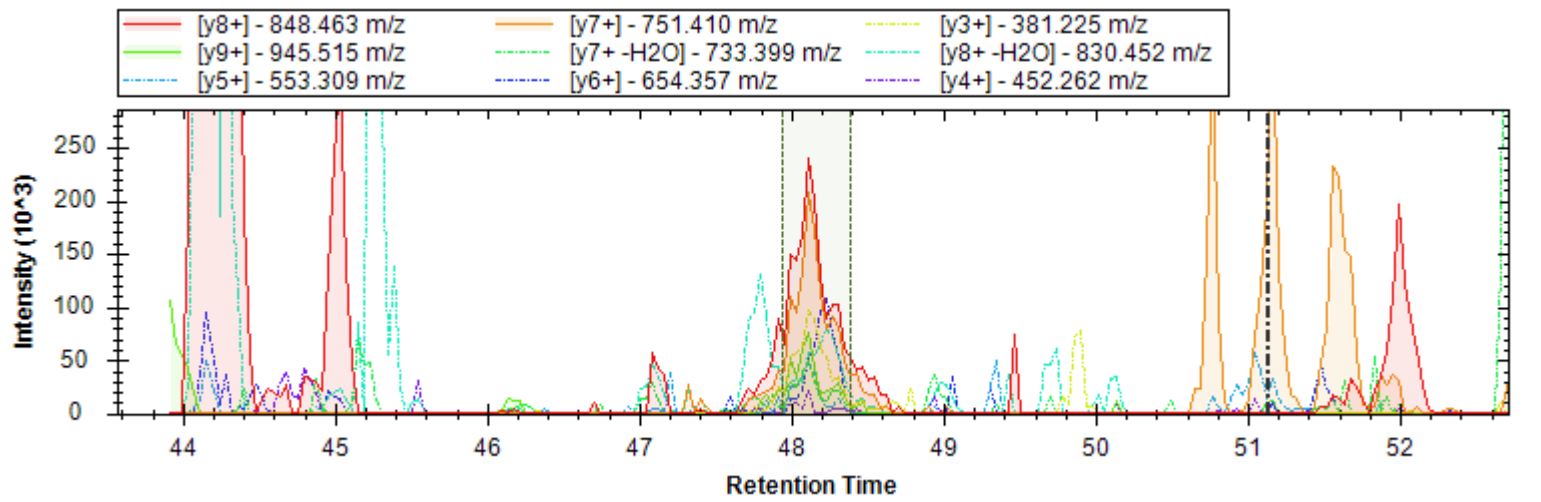

- | | | |
|----------------------------|------------------------------|----------------------------|
| [y3+] - 359.204 m/z | [y5+ -H3PO4] - 565.284 m/z | [y6+ -H3PO4] - 636.321 m/z |
| [y4+ -H3PO4] - 428.225 m/z | [y10++ -H3PO4] - 540.265 m/z | [y7+ -H3PO4] - 764.380 m/z |
| [y10++] - 589.254 m/z | [y7+ -NH3] - 943.130 m/z | [y6+] - 734.298 m/z |
| [y5+] - 663.261 m/z | [y8++] - 481.216 m/z | [y4+] - 526.202 m/z |
| [y8+ -H3PO4] - 863.448 m/z | [y6++] - 367.653 m/z | [y7+ -H2O] - 942.146 m/z |