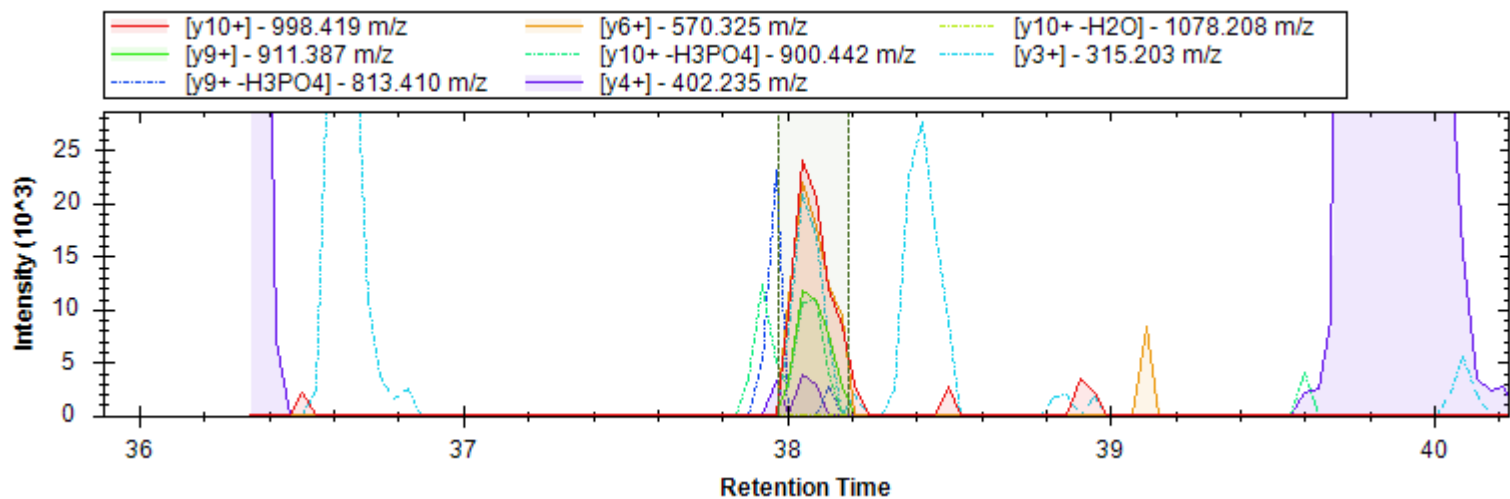

- | | | |
|----------------------------|----------------------------|-----------------------------|
| [y7+ -H3PO4] - 774.415 m/z | [y3+] - 372.224 m/z | [y6+ -H3PO4] - 611.351 m/z |
| [b3+] - 340.162 m/z | [b7+ -H3PO4] - 742.352 m/z | [y8++] - 505.229 m/z |
| [b3+ -H2O] - 322.151 m/z | [y8+ -H3PO4] - 911.473 m/z | [y9++ -H3PO4] - 506.764 m/z |
| [b6+ -H3PO4] - 629.268 m/z | [b9+ -H3PO4] - 967.463 m/z | [b4+] - 503.225 m/z |
| [y4+] - 485.308 m/z | [y3+ -NH3] - 355.198 m/z | |