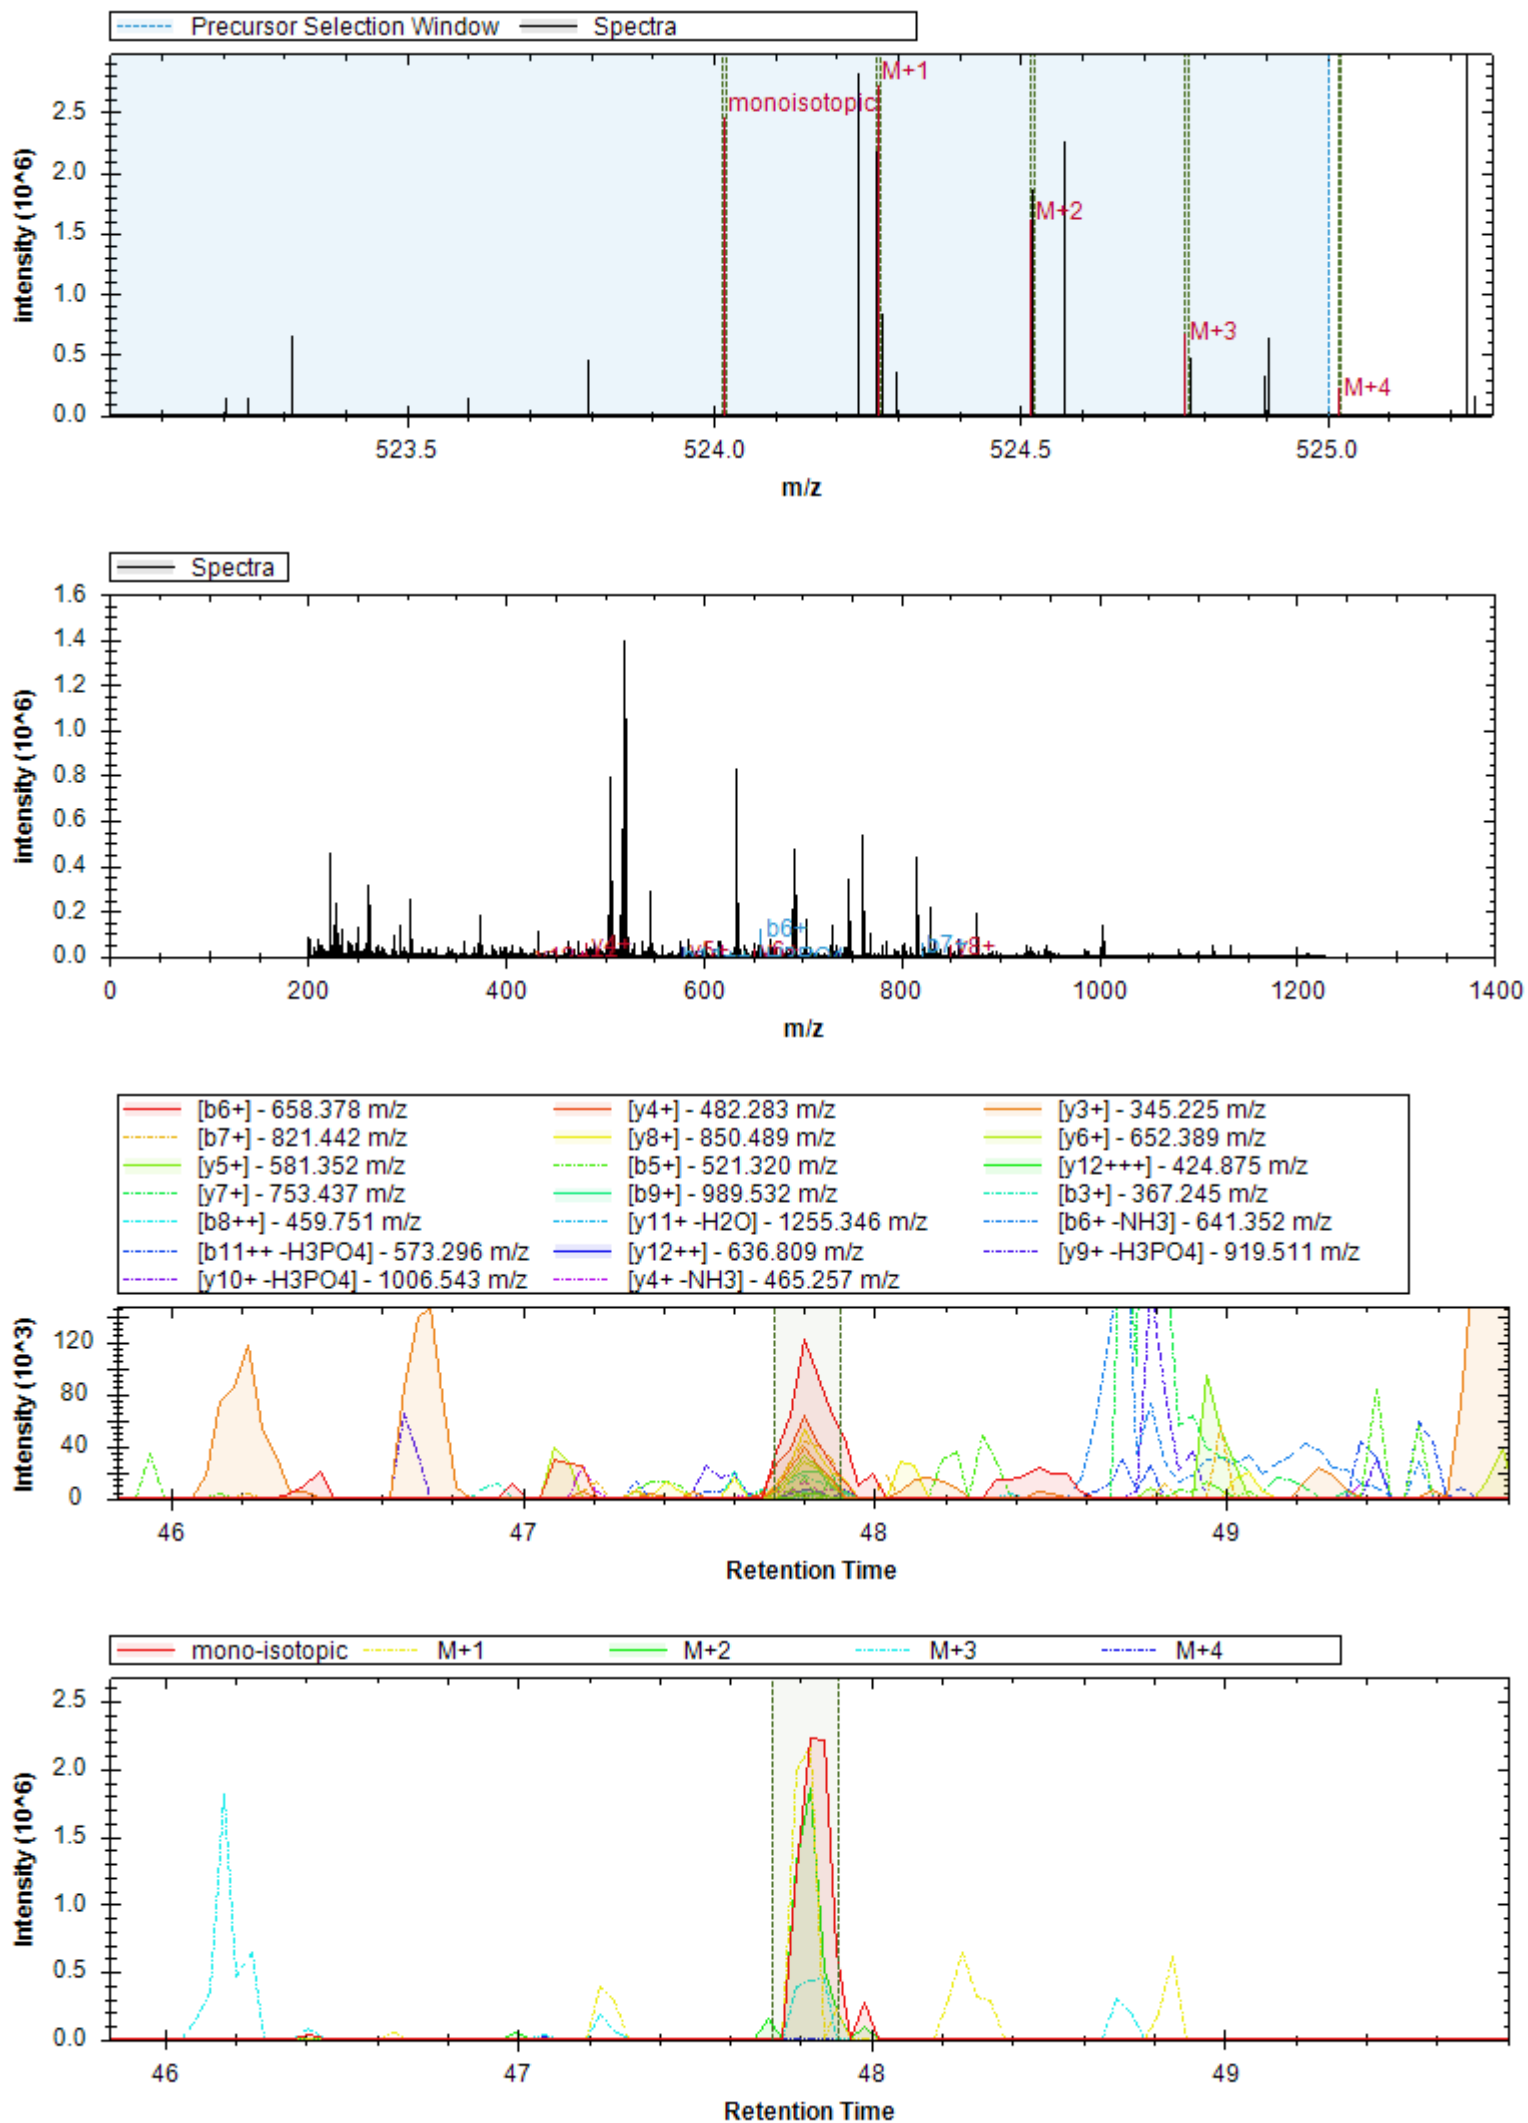

- | | | |
|----------------------------|------------------------------|----------------------------|
| [y3+] - 359.204 m/z | [y5+ -H3PO4] - 565.284 m/z | [y6+ -H3PO4] - 636.321 m/z |
| [y4+ -H3PO4] - 428.225 m/z | [y10++ -H3PO4] - 540.265 m/z | [y7+ -H3PO4] - 764.380 m/z |
| [y10++] - 589.254 m/z | [y7+ -NH3] - 943.130 m/z | [y6+] - 734.298 m/z |
| [y5+] - 663.261 m/z | [y8++] - 481.216 m/z | [y4+] - 526.202 m/z |
| [y8+ -H3PO4] - 863.448 m/z | [y6++] - 367.653 m/z | [y7+ -H2O] - 942.146 m/z |