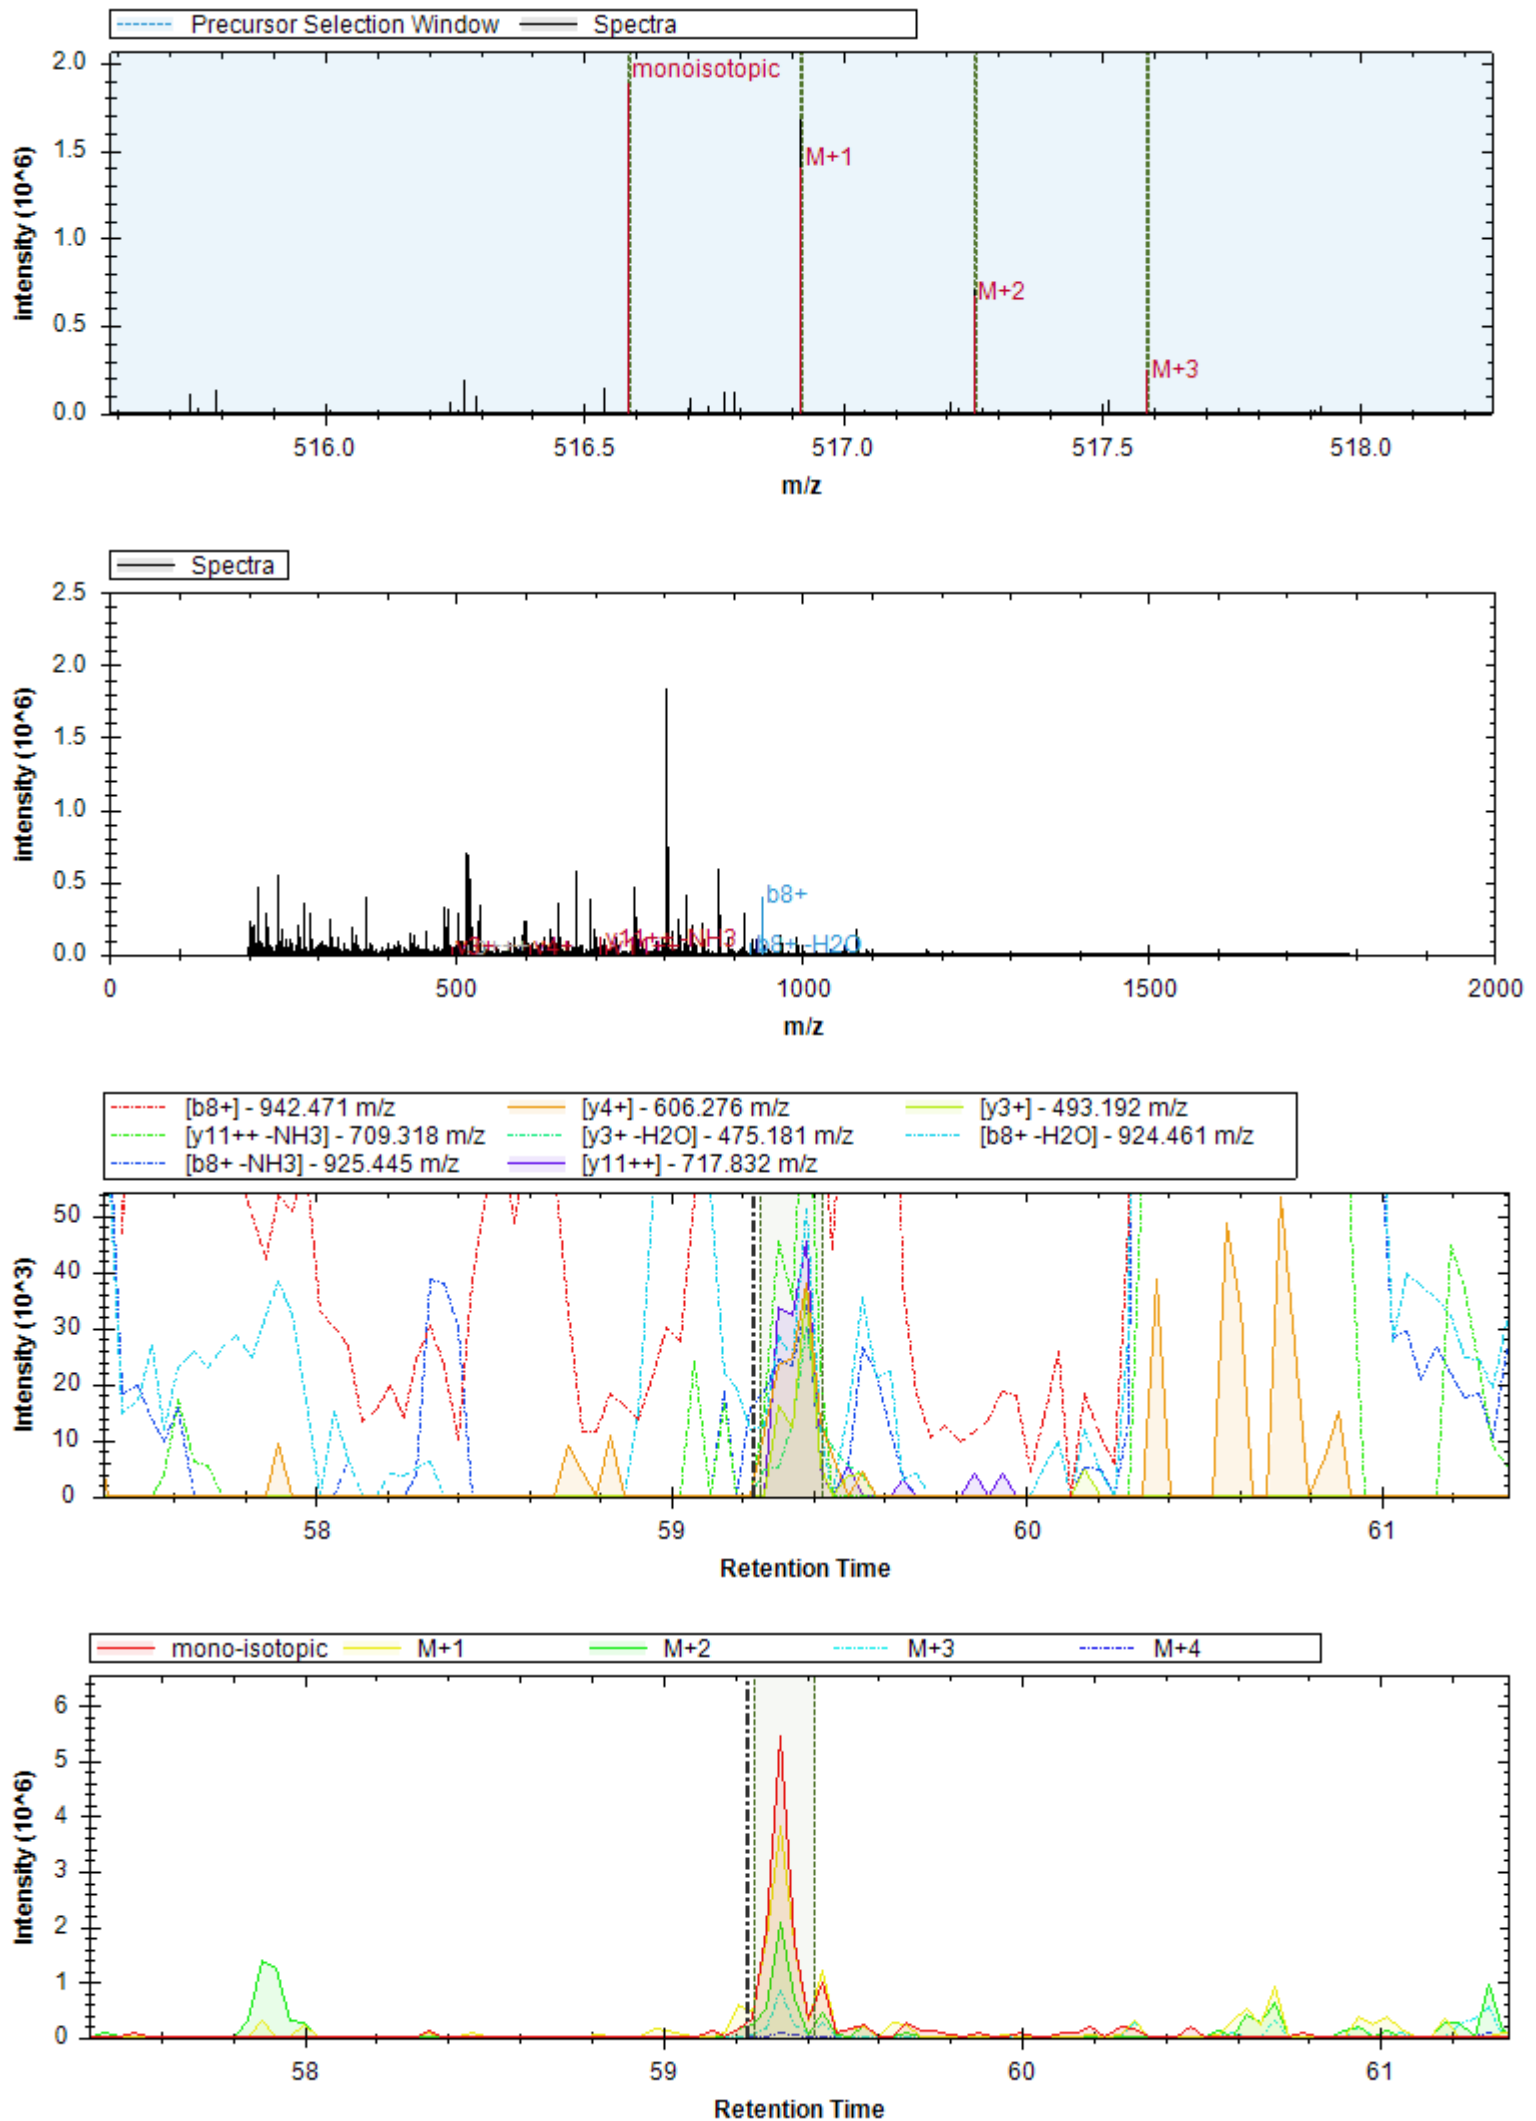

- | | | |
|----------------------------|------------------------------|----------------------------|
| [y3+] - 359.204 m/z | [y5+ -H3PO4] - 565.284 m/z | [y6+ -H3PO4] - 636.321 m/z |
| [y4+ -H3PO4] - 428.225 m/z | [y10++ -H3PO4] - 540.265 m/z | [y7+ -H3PO4] - 764.380 m/z |
| [y10++] - 589.254 m/z | [y7+ -NH3] - 943.130 m/z | [y6+] - 734.298 m/z |
| [y5+] - 663.261 m/z | [y8++] - 481.216 m/z | [y4+] - 526.202 m/z |
| [y8+ -H3PO4] - 863.448 m/z | [y6++] - 367.653 m/z | [y7+ -H2O] - 942.146 m/z |