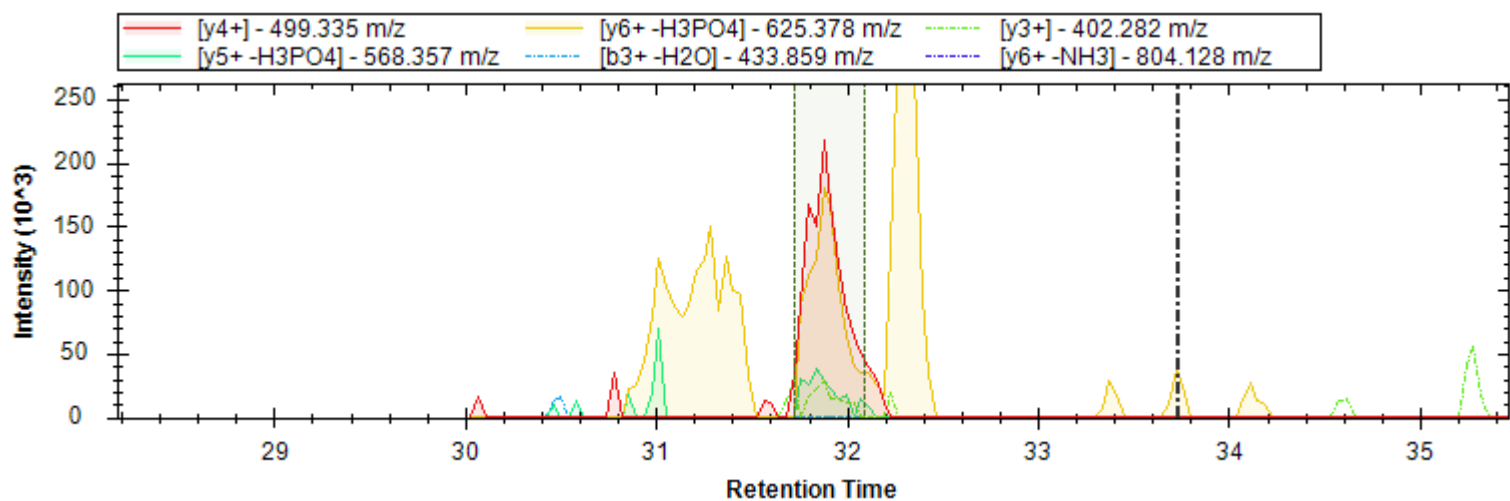

- | | | |
|----------------------------|------------------------------|----------------------------|
| [y3+] - 359.204 m/z | [y5+ -H3PO4] - 565.284 m/z | [y6+ -H3PO4] - 636.321 m/z |
| [y4+ -H3PO4] - 428.225 m/z | [y10++ -H3PO4] - 540.265 m/z | [y7+ -H3PO4] - 764.380 m/z |
| [y10++] - 589.254 m/z | [y7+ -NH3] - 943.130 m/z | [y6+] - 734.298 m/z |
| [y5+] - 663.261 m/z | [y8++] - 481.216 m/z | [y4+] - 526.202 m/z |
| [y8+ -H3PO4] - 863.448 m/z | [y6++] - 367.653 m/z | [y7+ -H2O] - 942.146 m/z |