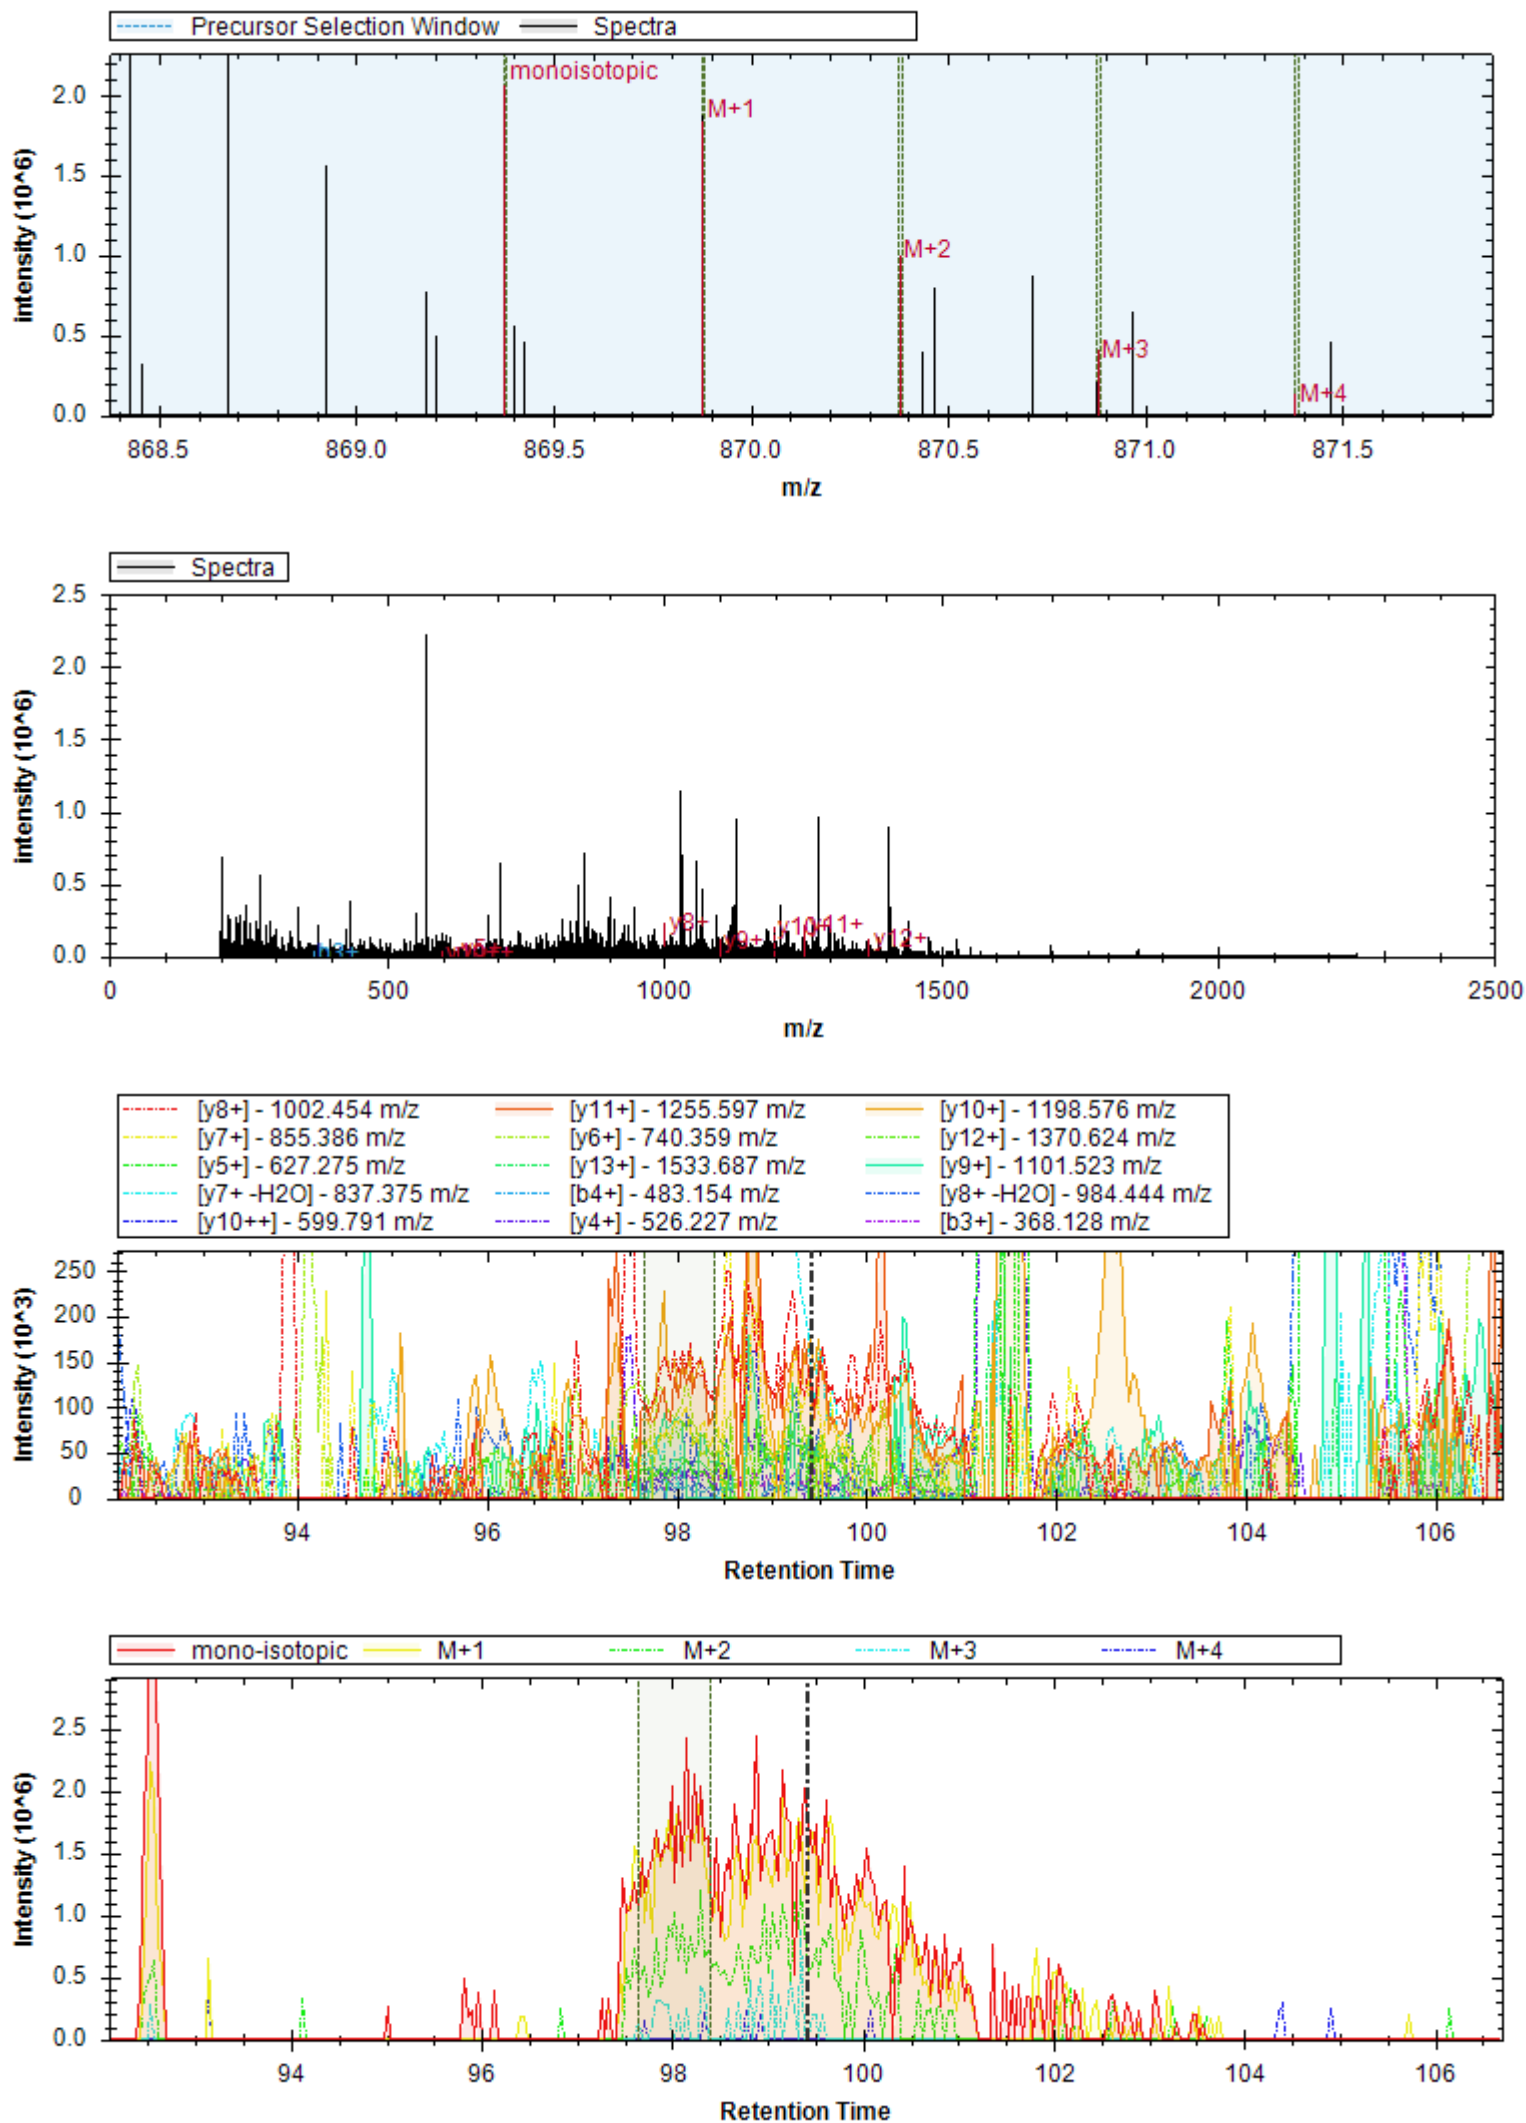

[y_9+ - H_3PO_4] - 979.525 m/z	[y_9+] - 1077.502 m/z	[b_5+] - 531.277 m/z
[y_3+] - 341.218 m/z	[b_5+ - H_2O] - 513.267 m/z	[y_7+ - H_3PO_4] - 767.445 m/z
[y_6+ - H_3PO_4] - 620.377 m/z	[b_3+] - 345.177 m/z	[y_7+] - 865.422 m/z
[y_{12+} - H_3PO_4] - 1294.668 m/z	[y_{11+} - H_3PO_4] - 1165.625 m/z	[y_6+] - 718.354 m/z
[b_3+ - H_2O] - 327.166 m/z	[b_4+] - 432.209 m/z	[y_4+ - H_3PO_4] - 410.240 m/z
[y_8+ - H_2O] - 1060.238 m/z	[b_{11+} - H_3PO_4] - 1169.584 m/z	