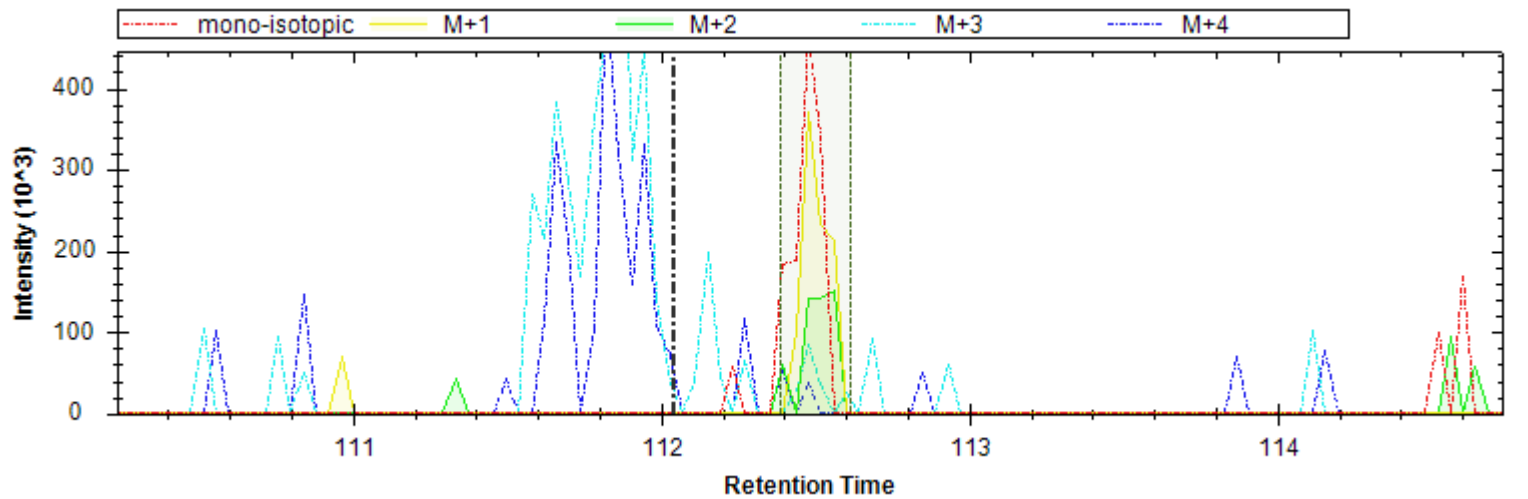

- | | | |
|--------------------------|----------------------------|--------------------------|
| [y7+] - 869.422 m/z | [y11+] - 1316.565 m/z | [y6+] - 754.395 m/z |
| [y3+] - 440.237 m/z | [y13++] - 756.847 m/z | [b4+ -NH3] - 428.141 m/z |
| [y7+ -NH3] - 852.396 m/z | [y10+] - 1201.538 m/z | [y8+] - 1000.463 m/z |
| [b4+] - 445.168 m/z | [y13++ -NH3] - 748.333 m/z | [b3+] - 330.141 m/z |
| [y5+] - 667.363 m/z | [y12+] - 1415.633 m/z | |