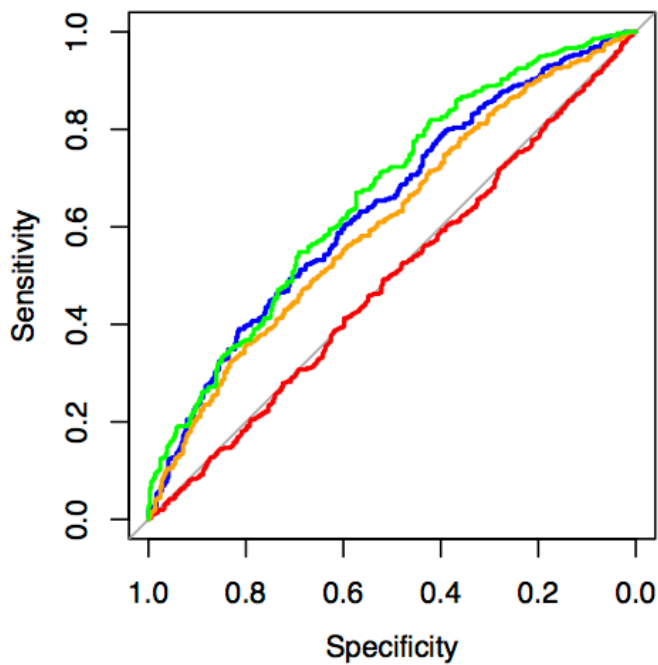

All top CpGs – EPIC–Italy

- Mod1~smoke
- Mod2~smoke+M
AUC(Mod2)–AUC(Mod1)=0.076
 $p=2.64e-04$
- Mod3~smoke+pckyrs
- Mod4~smoke+pckyrs+M
AUC(Mod4)–AUC(Mod3)=0.026
 $p=3.46e-02$

All top CpGs – MCCS

- mod5~smoke
- mod6~smoke+M
AUCmod6–AUCmod5=0.149
 $p=5.73e-07$
- mod7~smoke+pckyrs
- mod8~smoke+pckyrs+M
AUCmod8–AUCmod7m=0.055
 $p=2.33e-03$