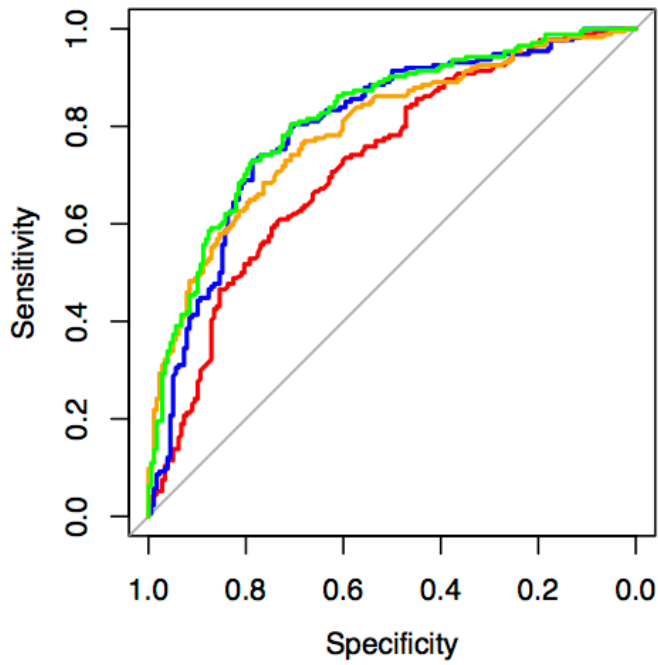

All top CpGs – EPIC–Italy

- Mod1~smoke
- Mod2~smoke+M
AUC(Mod2)–AUC(Mod1)=0.076
 $p=2.64e-04$
- Mod3~smoke+pckyrs
- Mod4~smoke+pckyrs+M
AUC(Mod4)–AUC(Mod3)=0.026
 $p=3.46e-02$

All top CpGs – MCCS

- mod5~smoke
- mod6~smoke+M
AUCmod6–AUCmod5=0.149
 $p=5.73e-07$
- mod7~smoke+pckyrs
- mod8~smoke+pckyrs+M
AUCmod8–AUCmod7m=0.055
 $p=2.33e-03$