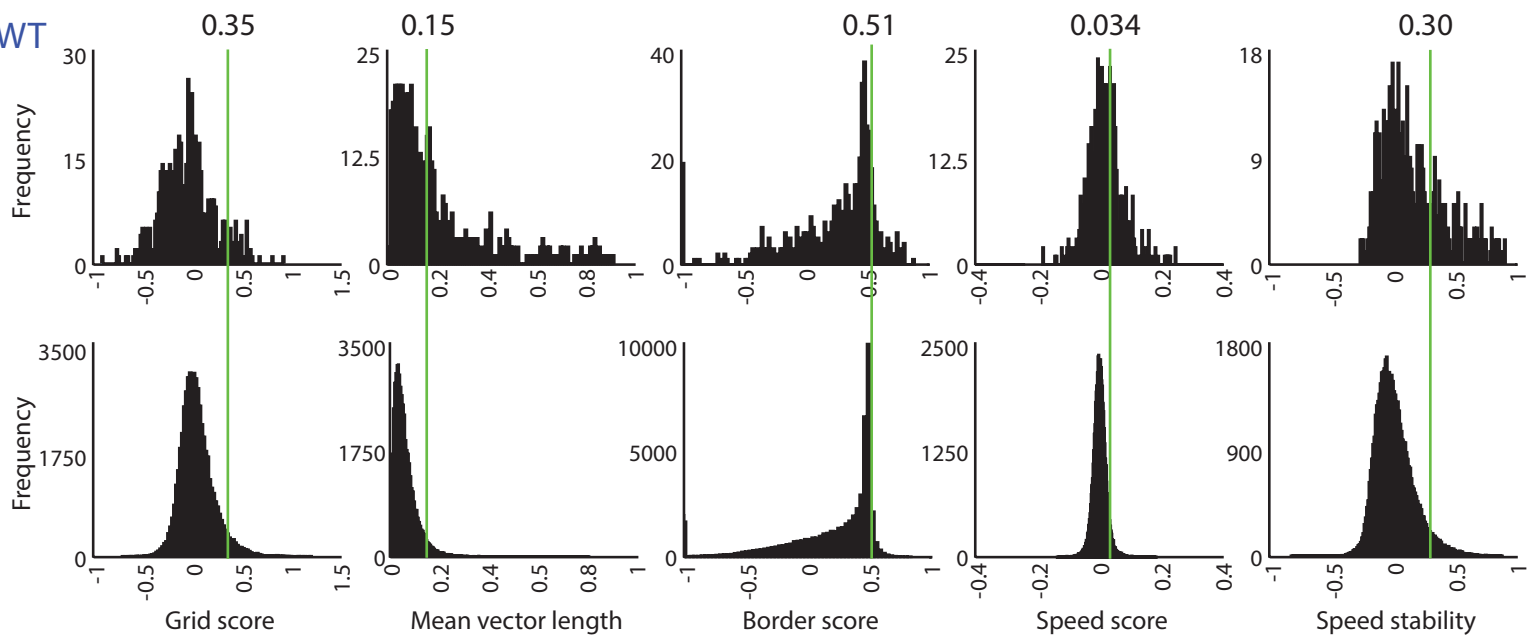

a

iWT

iCre-KO

b

iWT

iCre-KO