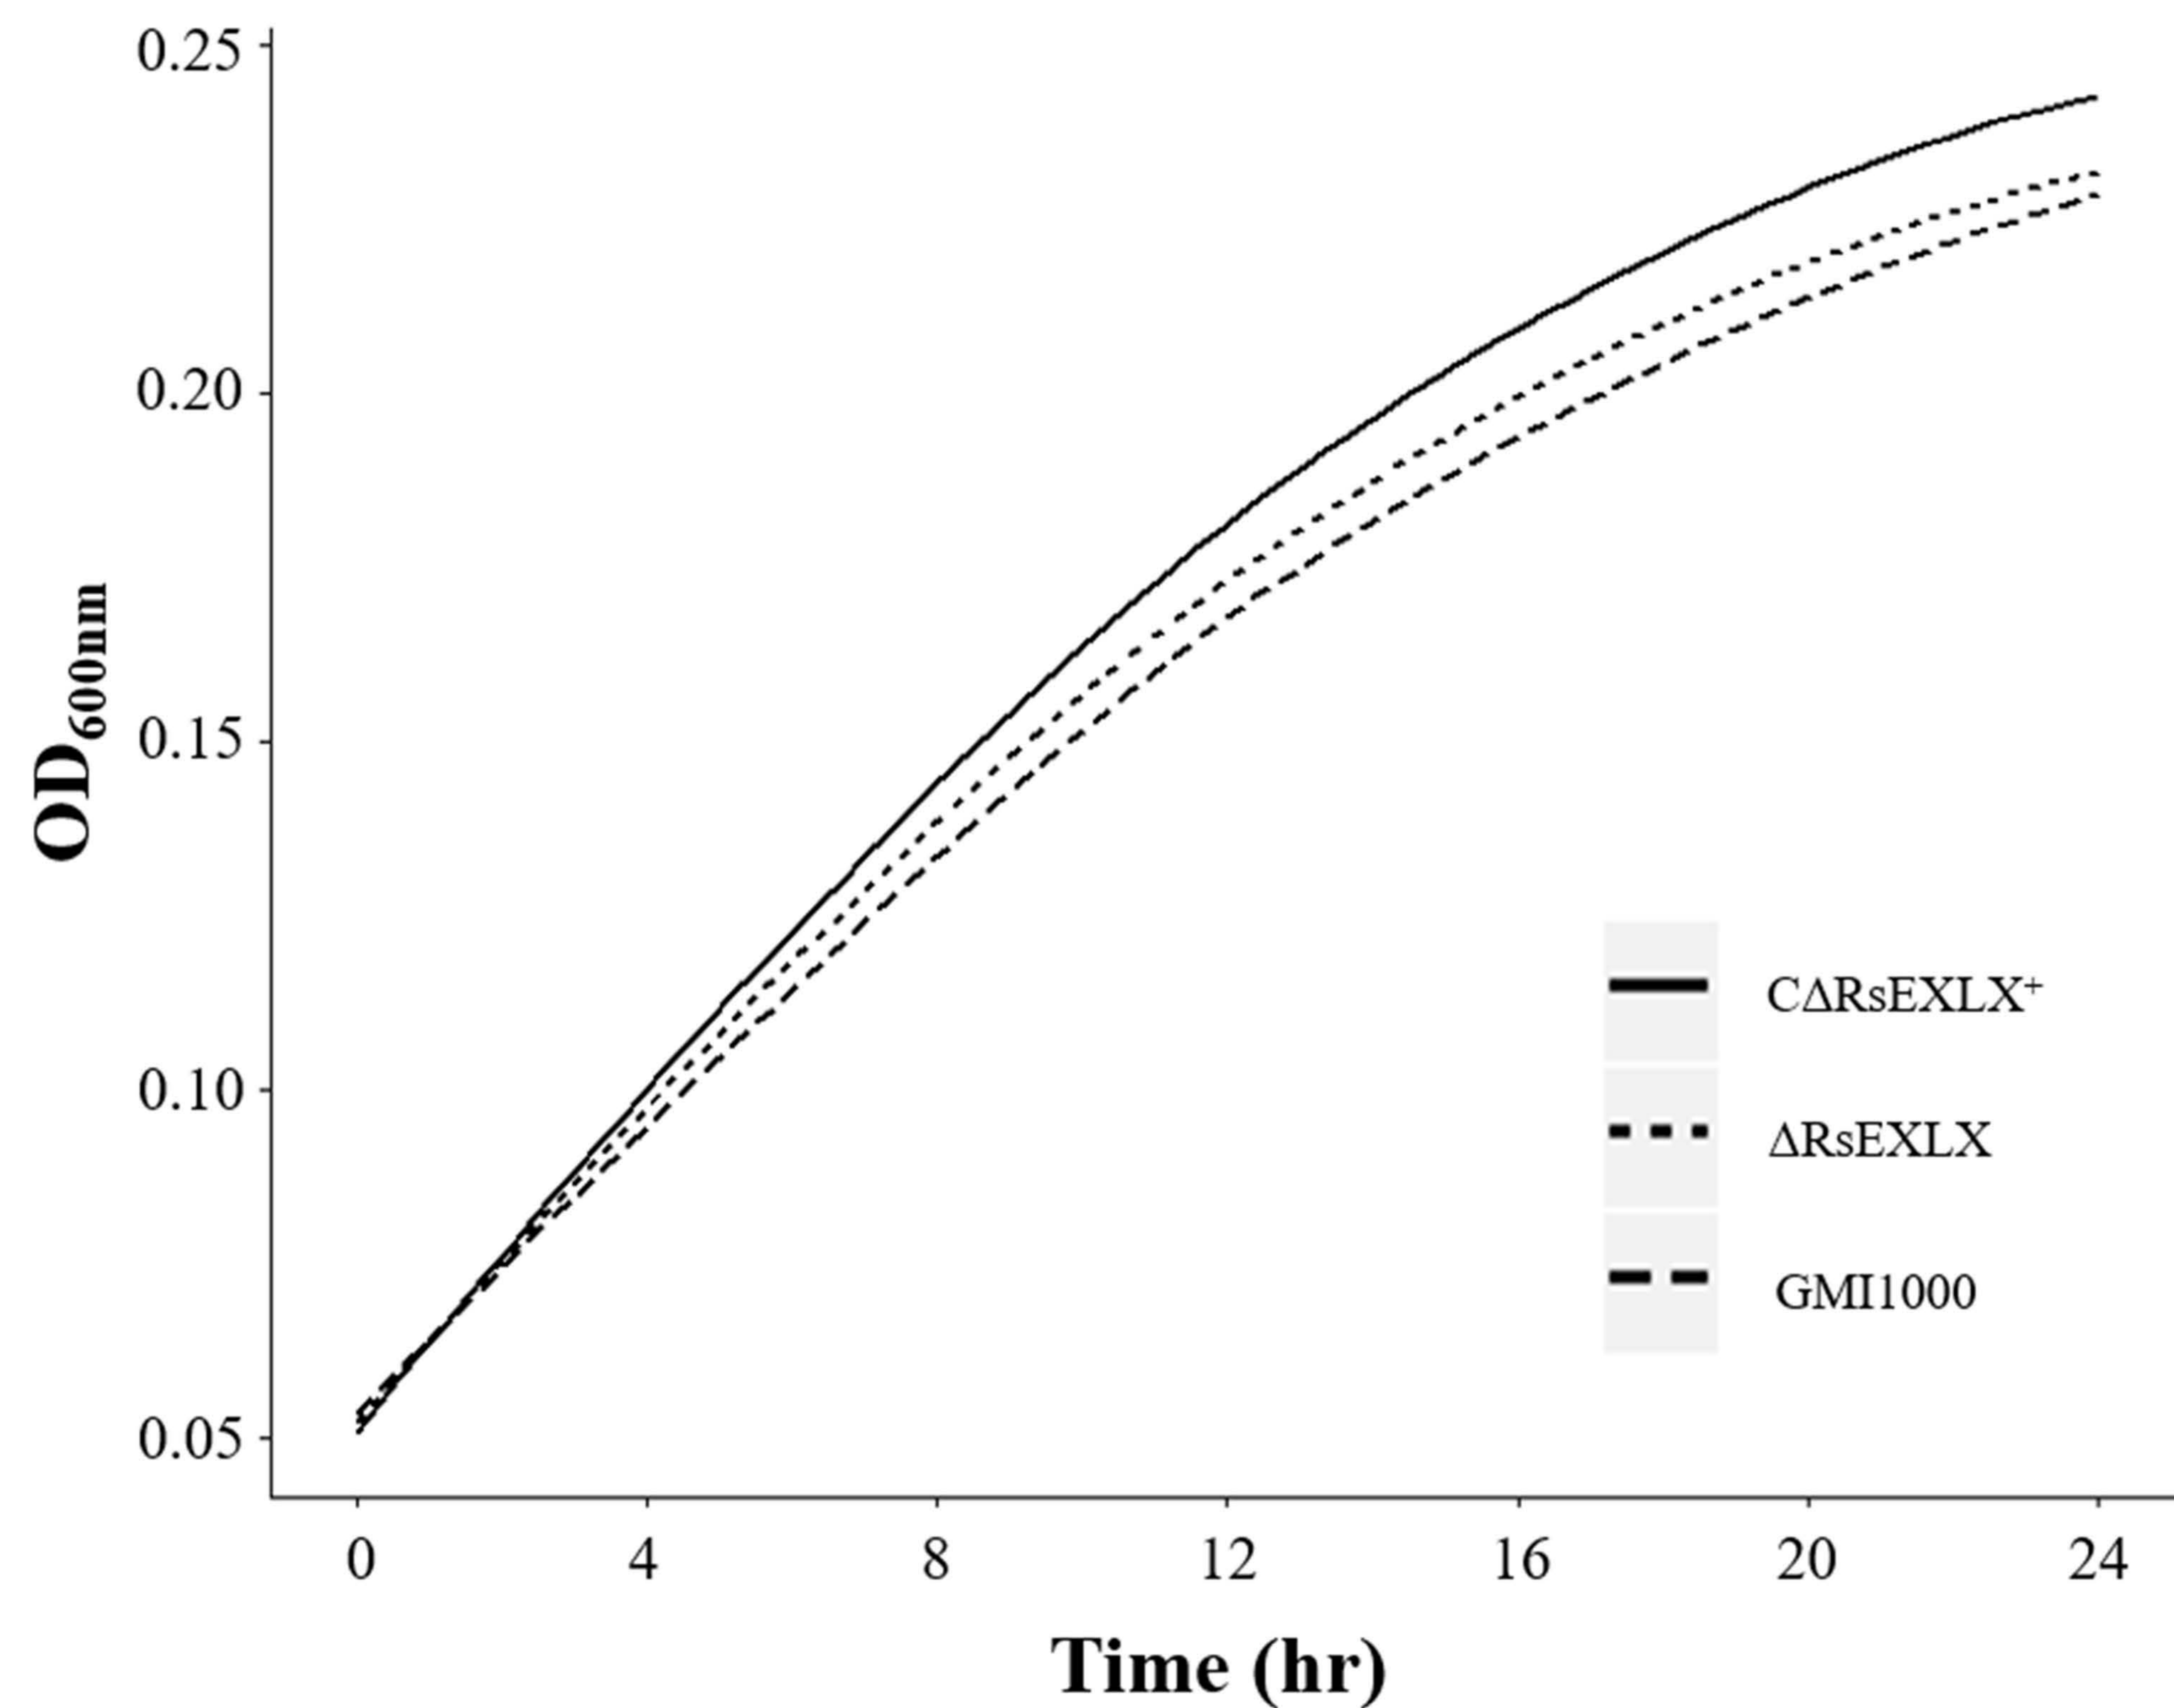

Luria-Bertani medium**Tomato sap medium****Boucher's Minimal Media****CPG rich medium**

A

B

Cmm0317-eGFP

Δ CmEXLX2-eGFP

5 DPI

7 DPI

9 DPI