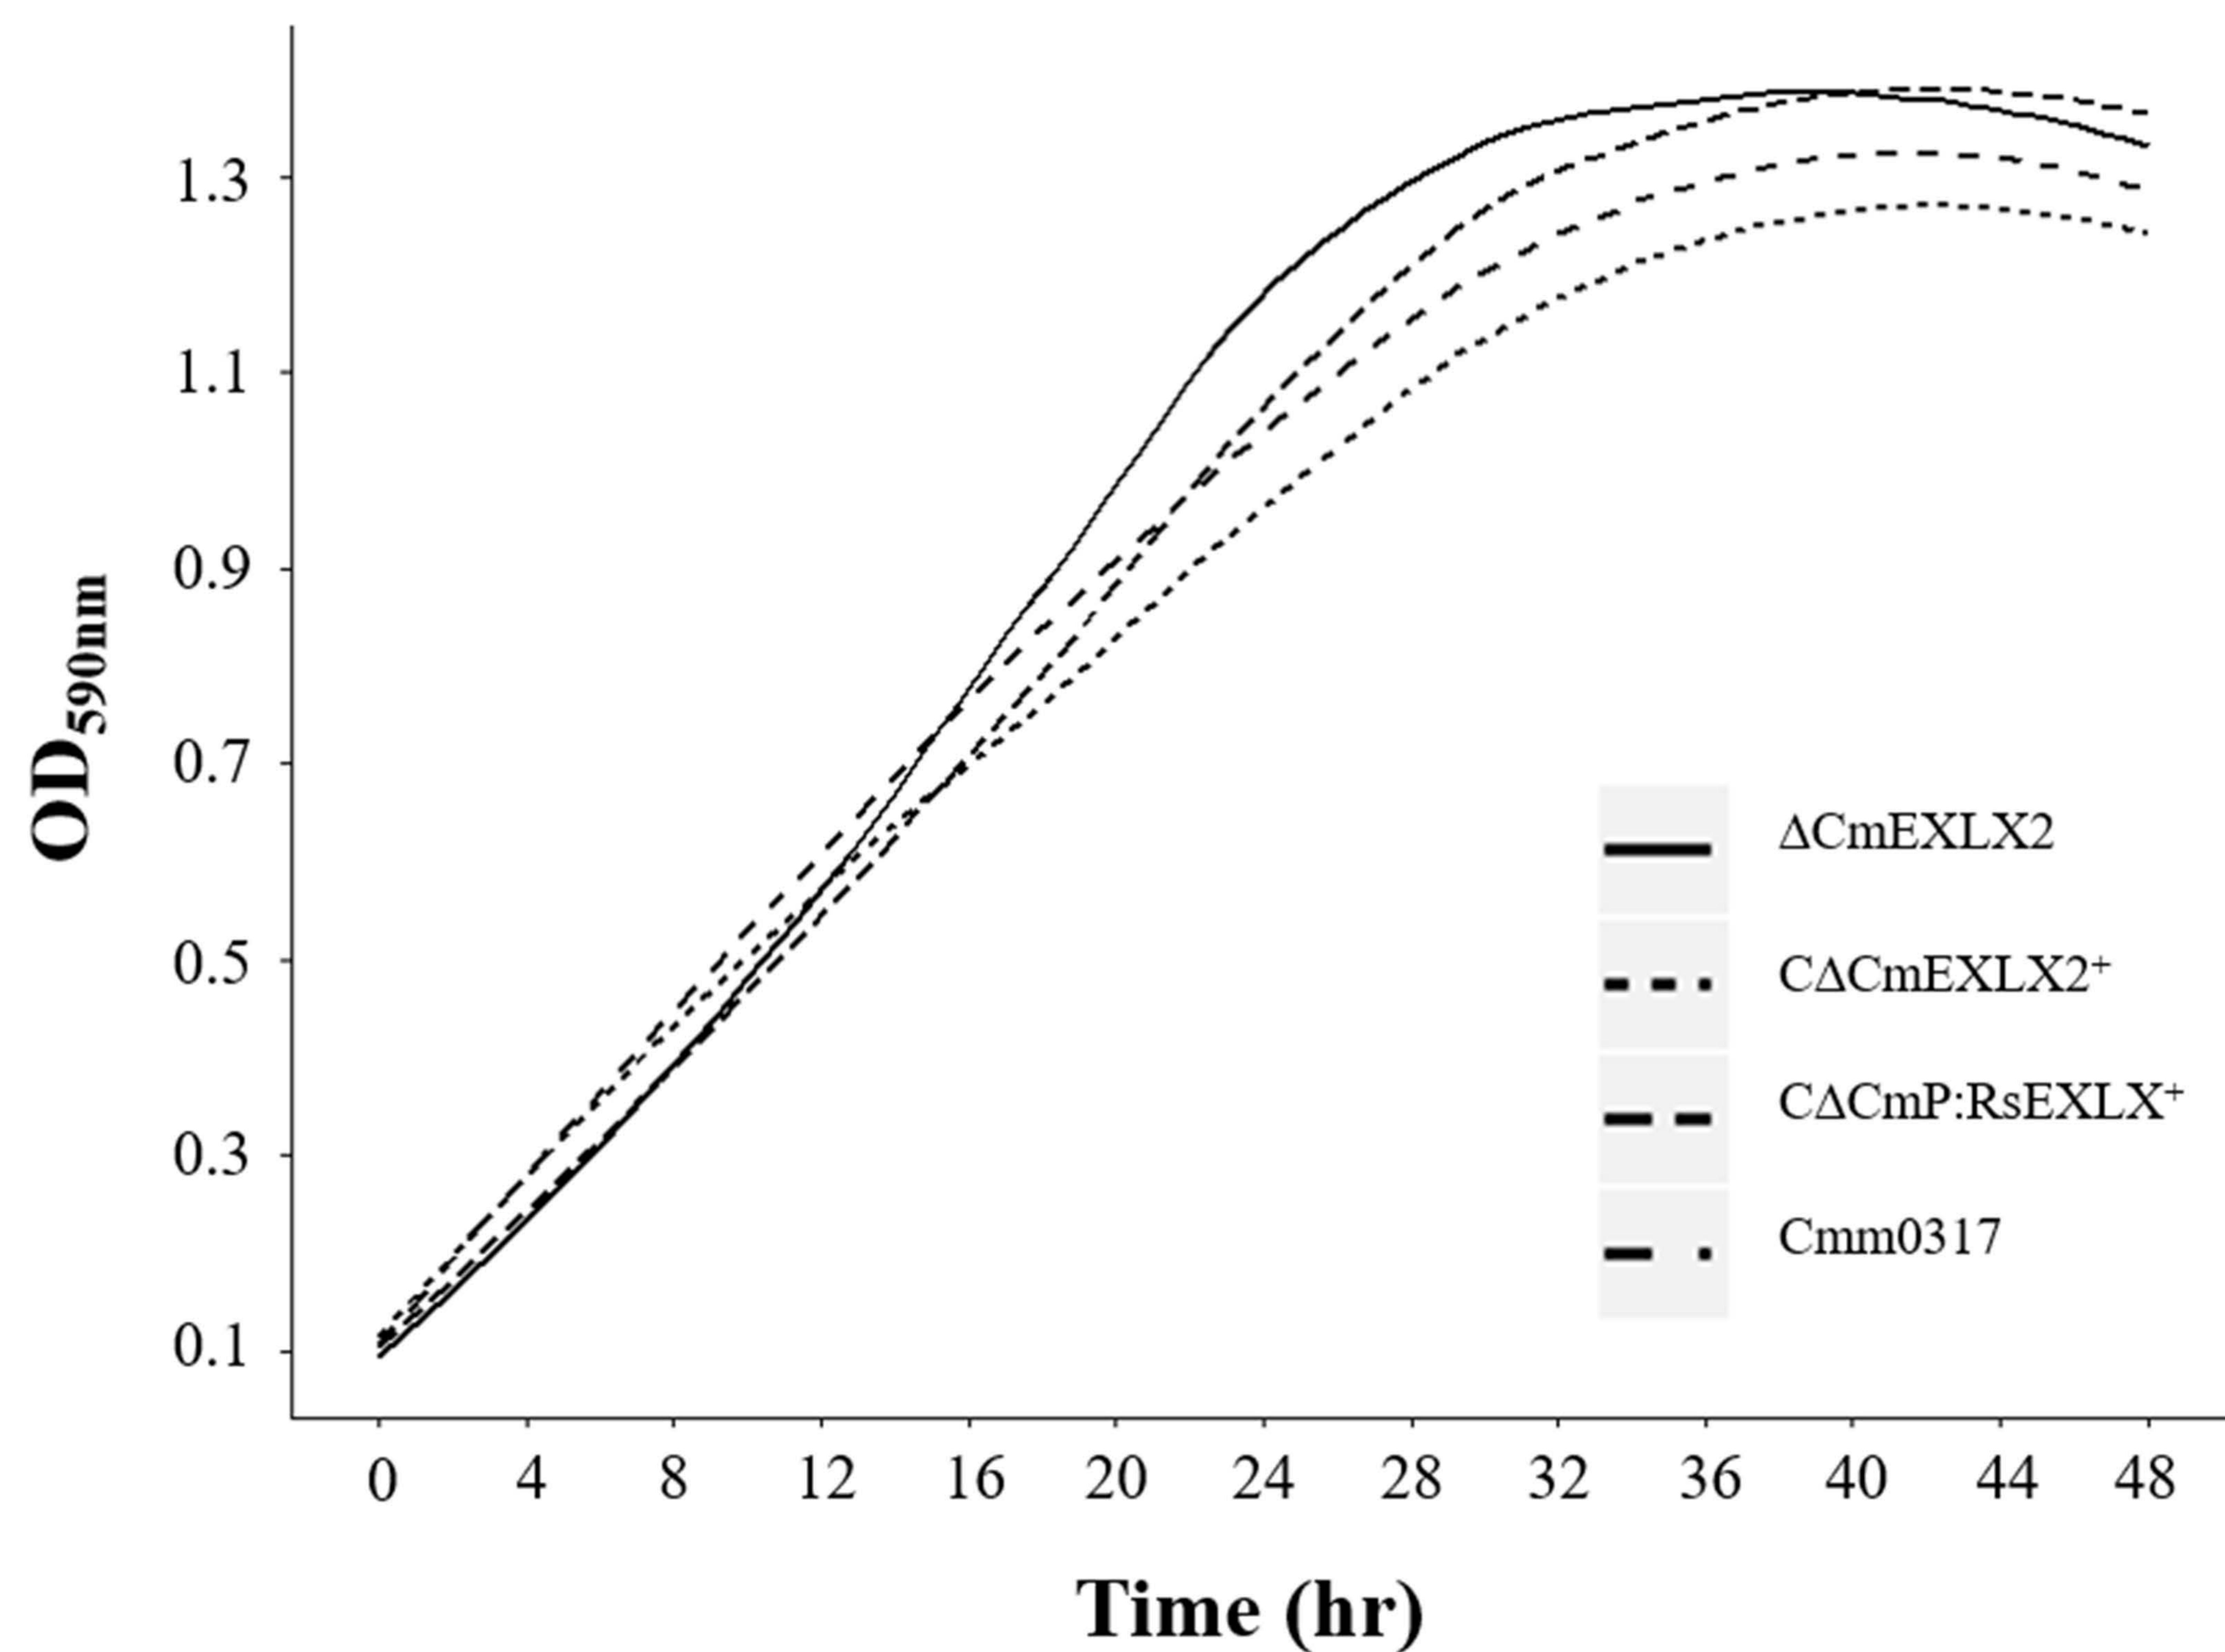

Luria-Bertani medium**Tomato sap medium****Boucher's Minimal Media****CPG rich medium**

A

B

Cmm0317-eGFP

Δ CmEXLX2-eGFP

5 DPI

7 DPI

9 DPI