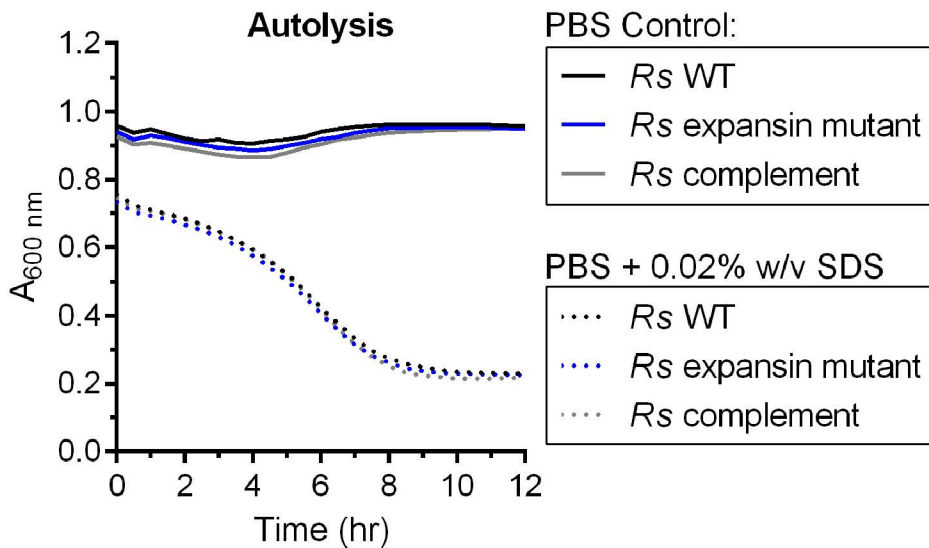

Luria-Bertani medium**Tomato sap medium****Boucher's Minimal Media****CPG rich medium**

A

B

Cmm0317-eGFP

Δ CmEXLX2-eGFP

5 DPI

7 DPI

9 DPI