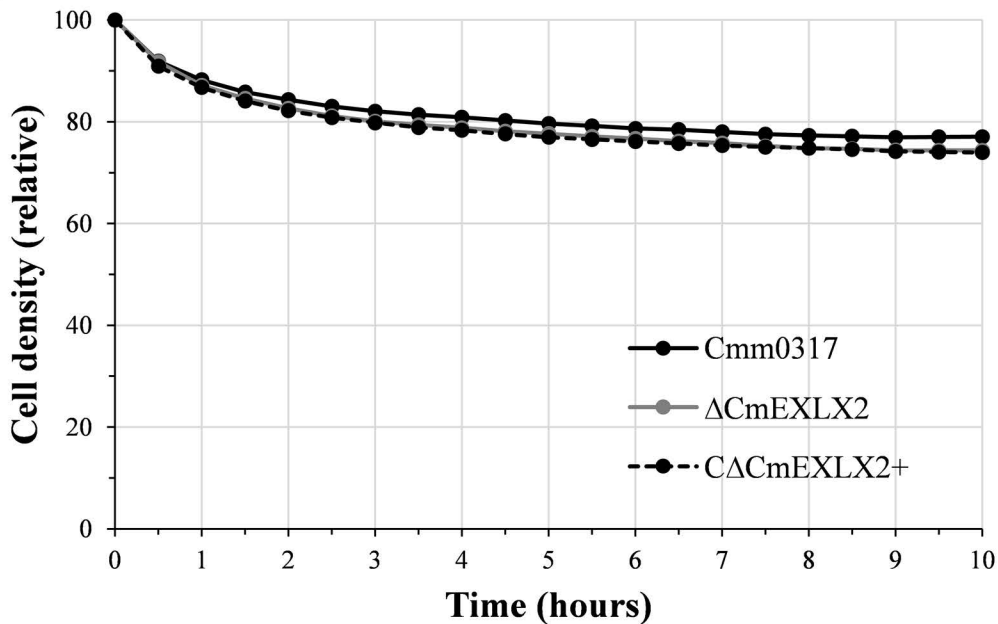

Luria-Bertani medium**Tomato sap medium****Boucher's Minimal Media****CPG rich medium**

A

B

Cmm0317-eGFP

Δ CmEXLX2-eGFP

5 DPI

7 DPI

9 DPI