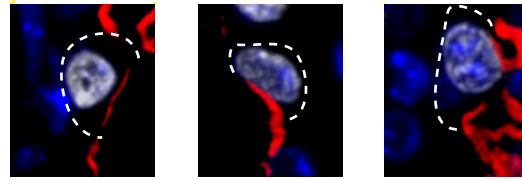

96h HDT

Ezrin GSII BrdU DAPI

15 μm