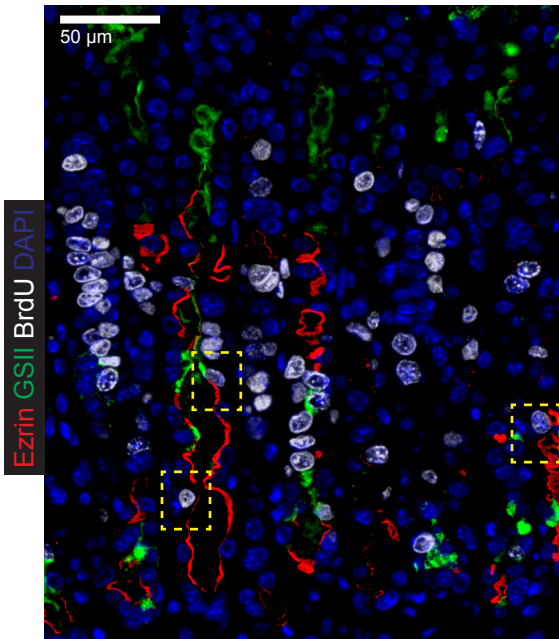

96h HDT

Ezrin GSII BrdU DAPI

15 μm