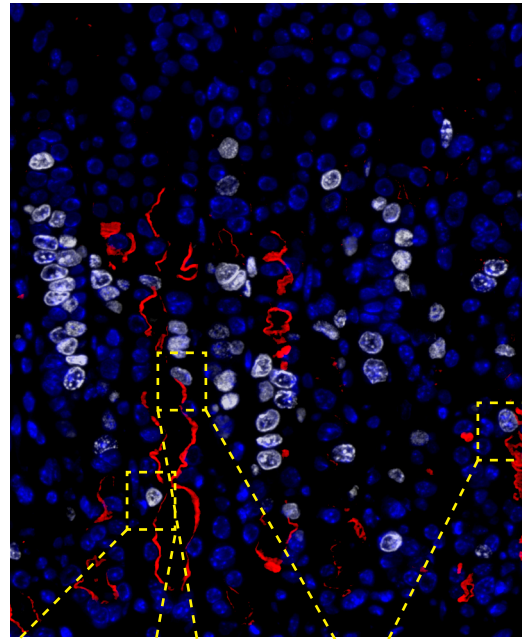

96h HDT

Ezrin GSII BrdU DAPI

15 μm