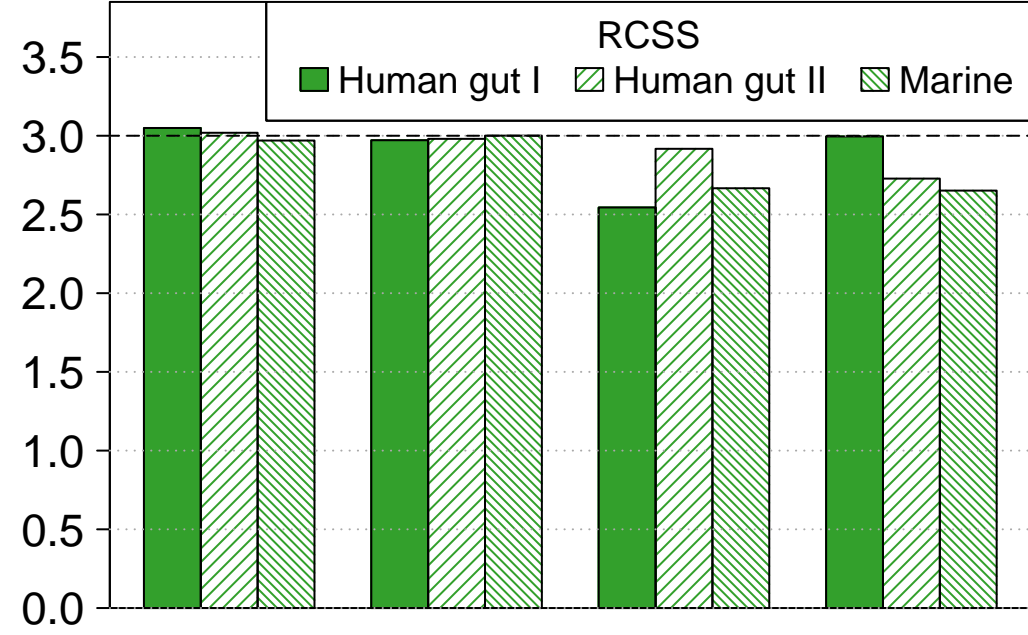

Effect Size for DAGs

Experimental parameters