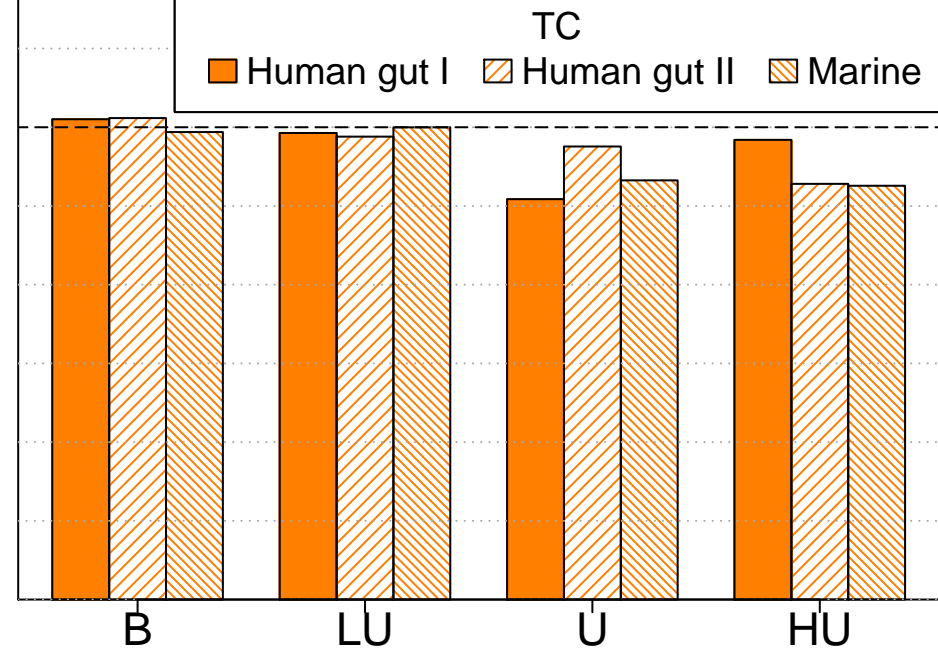

Effect Size for DAGs

Experimental parameters