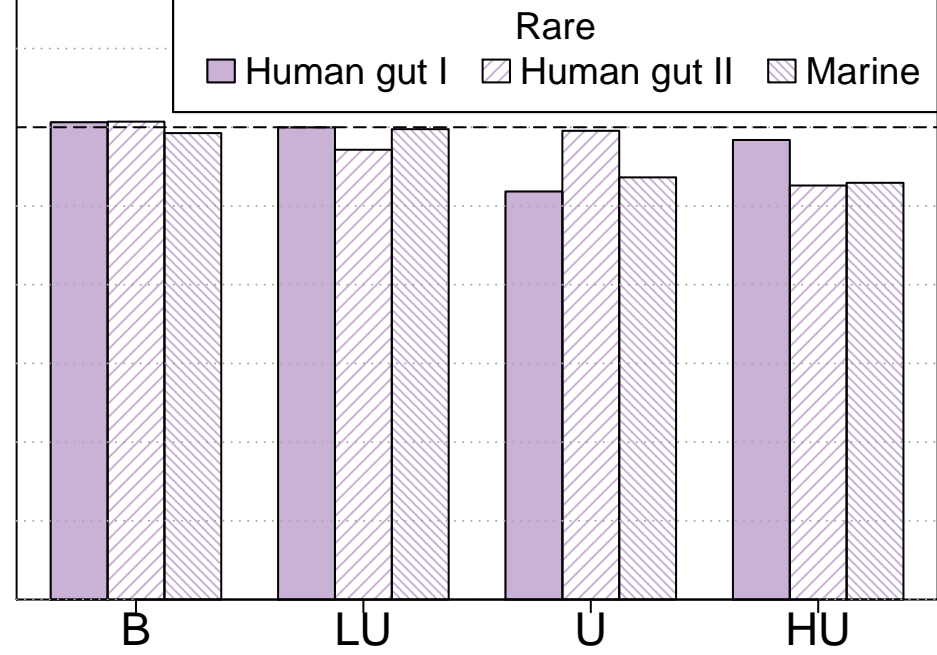

Effect Size for DAGs

Experimental parameters