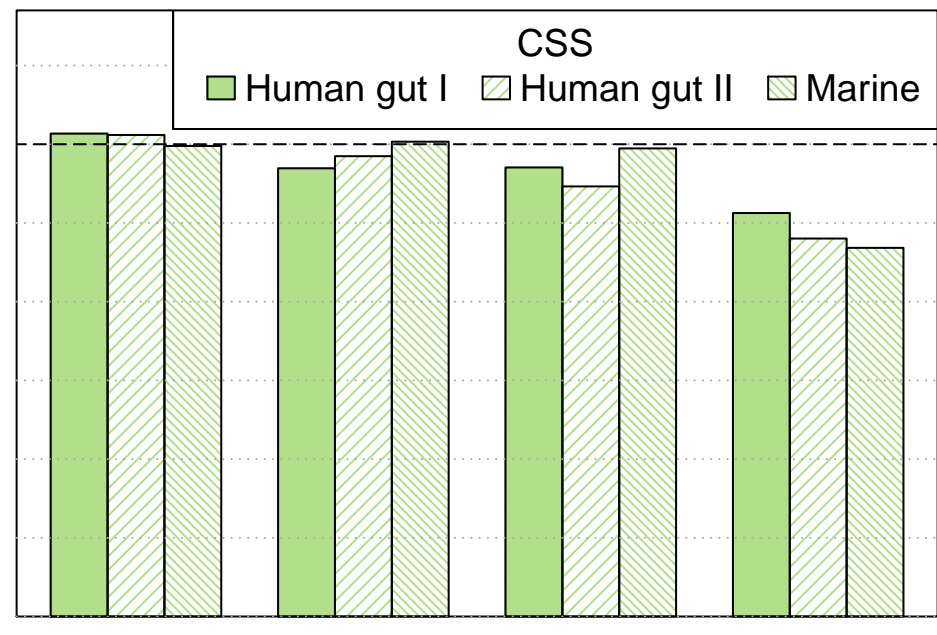

Effect Size for DAGs

Experimental parameters