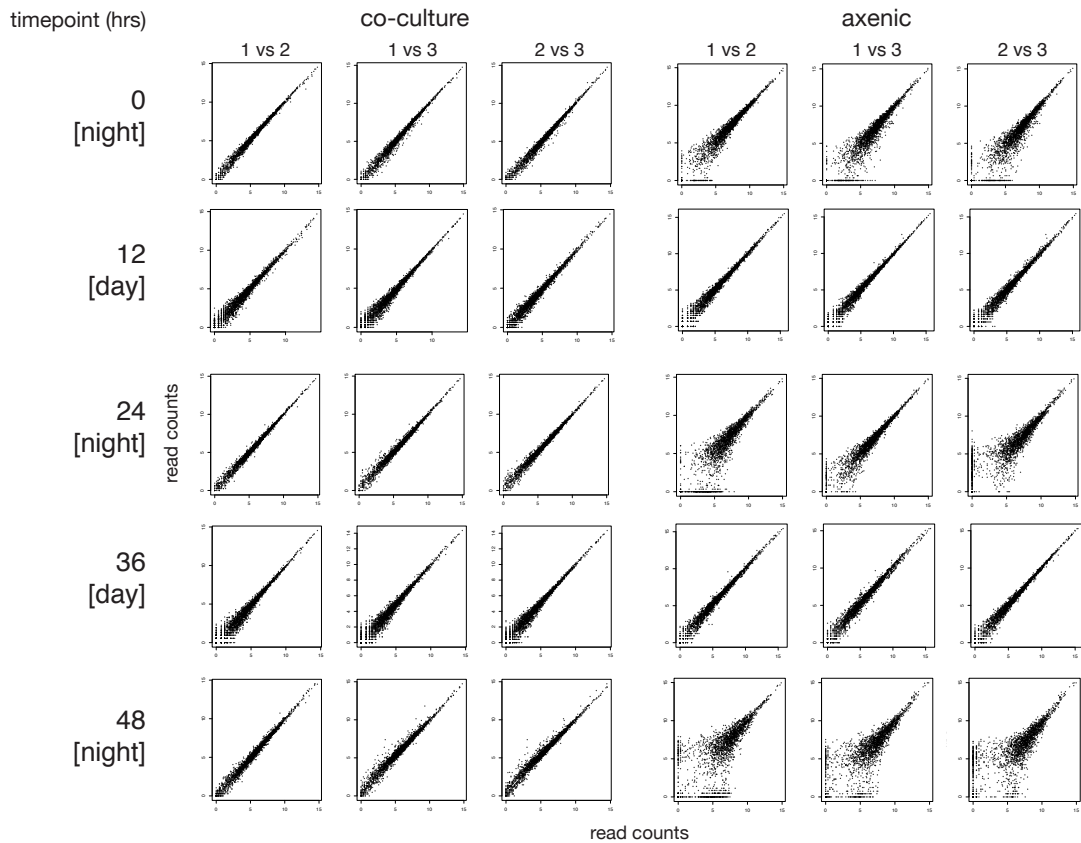

# A 13:11 light:dark diel

# B extended darkness